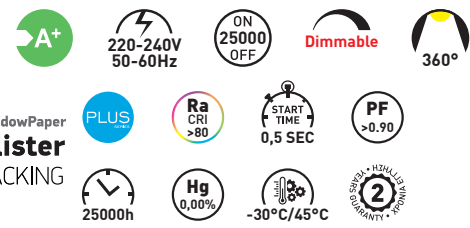

FILLAMENT | ST64 E27 GOLD DIMMABLE

ΤΥΠΟΣ / TYPE: LED FILLAMENT
ΥΛΙΚΟ ΚΑΤΑΣΚΕΥΗΣ : ΓΥΑΛΙ
PRODUCTION MATERIAL: GLASS

WindowPaper
Blister
PACKING

CODE	ΝΤΟΥΙ BASE	ΤΥΠΟΣ TYPE	WATT	KELVIN	LUMEN	= WATT	↑ mm	∅	ΠΟΣΟΤΗΤΑ QUANTITY	ΤΙΜΗ PRICE
147-80930	E27	ST64	10W	3000K	1050	100W	140	64	1/10/50	12,80 €
147-80932	E27	ST64	10W	2400K	1050	100W	140	64	1/10/50	12,80 €

147-80933	E27	ST64	7W	2200K	850	70W	140	64	1/10/50	11,20 €