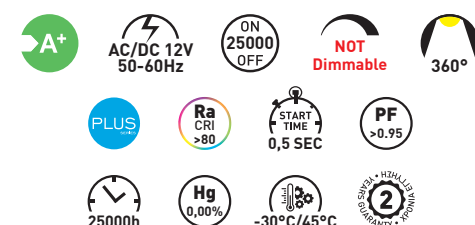

ΣΙΛΙΚΟΝΗΣ SILICONE | G4 COB

ΤΥΠΟΣ / TYPE: LED COB
ΥΛΙΚΟ ΚΑΤΑΣΚΕΥΗΣ :
PRODUCTION MATERIAL:

• 12V AC/DC

CODE	ΝΤΟΥΙ BASE	ΤΥΠΟΣ TYPE	WATT	KELVIN	LUMEN	= WATT	↑ mm ∅	ΠΟΣΟΤΗΤΑ QUANTITY	ΤΙΜΗ PRICE
147-84600	G4	G4	2W	6500K	220	28W	37 9.5	1/10/50/200	5.30 €
147-84601	G4	G4	2W	2700K	220	28W	37 9.5	1/10/50/200	5.30 €

ΣΙΛΙΚΟΝΗΣ SILICONE | G4 SMD

ΤΥΠΟΣ / TYPE: LED SMD
ΥΛΙΚΟ ΚΑΤΑΣΚΕΥΗΣ : ΠΛΑΣΤΙΚΟ ΜΕ ΨΥΚΤΡΑ ΑΛΟΥΜΙΝΙΟΥ
PRODUCTION MATERIAL: PLASTIC WITH THERMAL HEATSINK

• 12V AC/DC