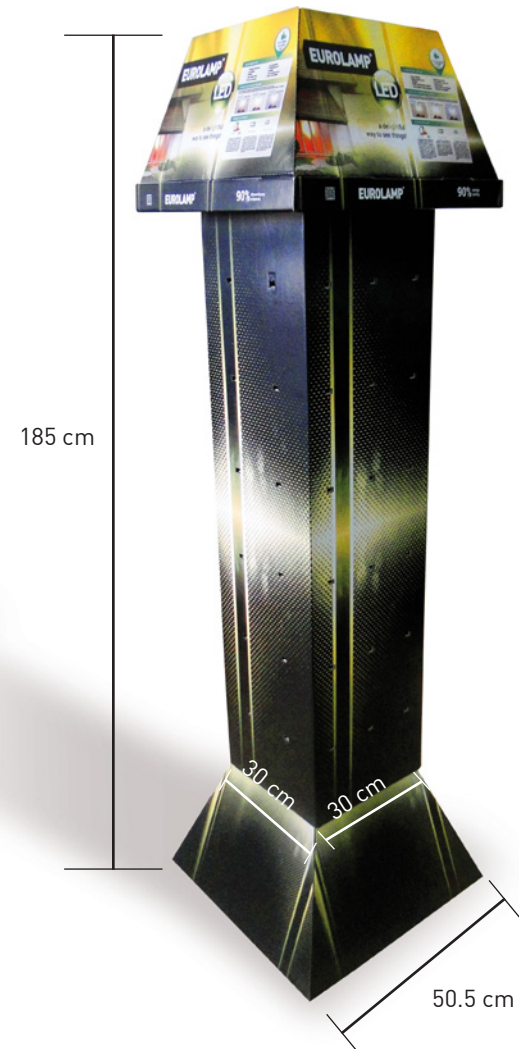

1 ΤΜΧ ΒΛΙΣΤΕΡ | CR2016
1 PC BLISTER

CODE: 147-24113
ΤΥΠΟΣ / TYPE: CR2016
VOLT: 3V
ΧΩΡΗΤΙΚΟΤΗΤΑ / CAPACITY: 158mAh
ΤΙΜΗ / PRICE: 0.82 €

STAND

WWW.EUROLAMP.GR

**STAND ΓΙΑ ΛΑΜΠΤΗΡΕΣ
STAND FOR LAMPS**

147-99971
TESTER