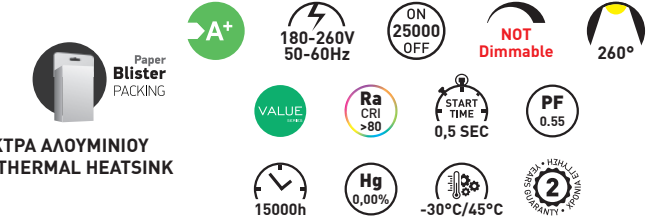

G45 E14-E27

ΤΥΠΟΣ / TYPE: **LED SMD**
ΥΛΙΚΟ ΚΑΤΑΣΚΕΥΗΣ : ΠΛΑΣΤΙΚΟ ΜΕ ΨΗΚΤΡΑ ΑΛΟΥΜΙΝΙΟΥ
PRODUCTION MATERIAL: **PLASTIC WITH THERMAL HEATSINK**