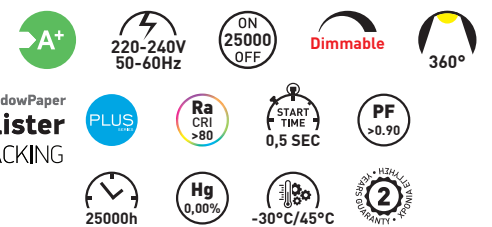

CODE	ΝΤΟΥΙ BASE	ΤΥΠΟΣ ΤΥΠΕ	WATT	KELVIN	LUMEN	= WATT	↑ mm ∅	ΠΟΣΟΤΗΤΑ QUANTITY	ΤΙΜΗ PRICE
147-81436	E27	G95	8W	6500K	1055	80W	138 95	1/5/20	17,40 €
147-81431	E27	G95	8W	2700K	1055	80W	138 95	1/5/20	17,40 €
147-81461	E27	G95	8W	2200K	1055	80W	138 95	1/5/20	17,40 €
147-81426	E27	G125	8W	6500K	1055	80W	177 95	1/5/20	19,00 €
147-81421	E27	G125	8W	2700K	1055	80W	177 125	1/5/20	19,00 €
147-81451	E27	G125	8W	2200K	1055	80W	177 125	1/5/20	19,00 €