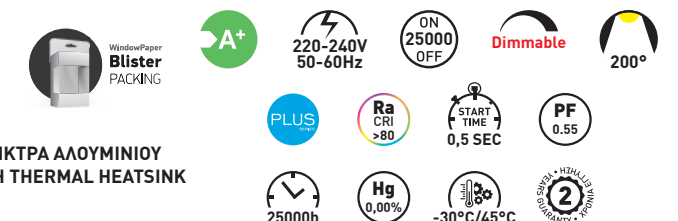

C37 E14 DIMMABLE

ΤΥΠΟΣ / TYPE: LED SMD
ΥΛΙΚΟ ΚΑΤΑΣΚΕΥΗΣ : ΠΛΑΣΤΙΚΟ ΜΕ ΨΗΚΤΡΑ ΑΛΟΥΜΙΝΙΟΥ
PRODUCTION MATERIAL: PLASTIC WITH THERMAL HEATSINK