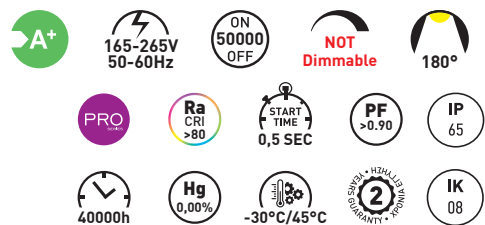

AJAX | E27

ΤΥΠΟΣ / TYPE: LED SMD
ΥΛΙΚΟ ΚΑΤΑΣΚΕΥΗΣ : ΠΛΑΣΤΙΚΟ ΜΕ ΨΥΚΤΡΑ ΑΛΟΥΜΙΝΙΟΥ
PRODUCTION MATERIAL: PLASTIC WITH THERMAL HEATSINK