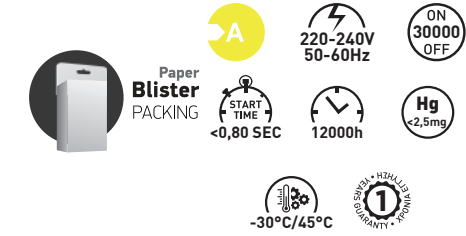

CODE	ΝΤΟΥΙ BASE	ΤΥΠΟΣ TYPE	WATT	KELVIN	LUMEN	mA	↑ ↓ mm	∅	ΠΟΣΟΤΗΤΑ QUANTITY	ΤΙΜΗ PRICE
147-87609	E27	T4 FULL SPIRAL	32W	6400K	1920	250mA	175	61	1/10/50	*1.35 €
147-87639	E27	T4 FULL SPIRAL	32W	2700K	1920	250mA	175	61	1/10/50	*1.35 €
147-87650	E27	T4 FULL SPIRAL	40W	6400K	2800	350mA	142	70	1/15	9.90 €
147-87652	E27	T4 FULL SPIRAL	40W	2700K	2800	350mA	142	70	1/15	9.90 €
147-87653	E27	T4 FULL SPIRAL	55W	6400K	3300	480mA	142	70	1/15	12.70 €
147-87655	E27	T4 FULL SPIRAL	55W	2700K	3300	480mA	142	70	1/15	12.70 €

PAR38 E27

ΤΥΠΟΣ / TYPE: CFL
ΥΛΙΚΟ ΚΑΤΑΣΚΕΥΗΣ : PC ΠΛΑΣΤΙΚΟ ΚΑΙ ΓΥΑΛΙ
PRODUCTION MATERIAL: PC PLASTIC AND GLASS