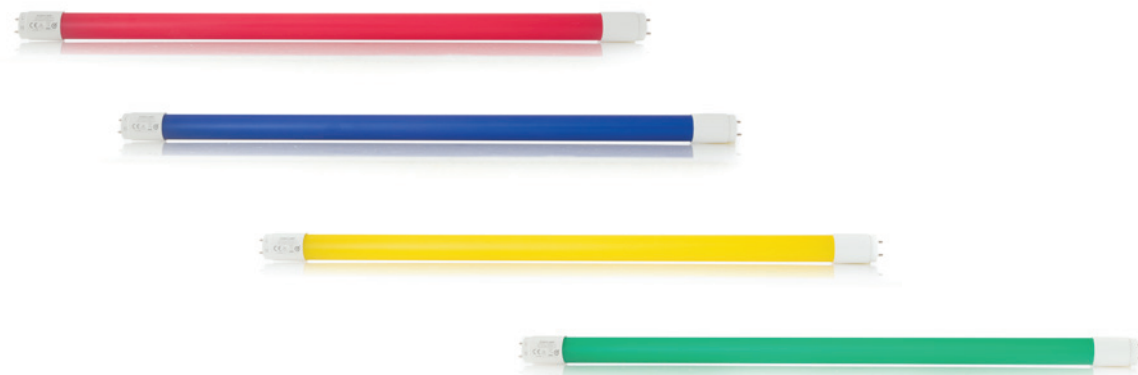

T8 | G13 60/90/100cm

ΤΥΠΟΣ / TYPE: LED SMD
ΥΛΙΚΟ ΚΑΤΑΣΚΕΥΗΣ : ΠΛΑΣΤΙΚΟ ΜΕ ΨΗΚΤΡΑ ΑΛΟΥΜΙΝΙΟΥ
PRODUCTION MATERIAL: PLASTIC WITH THERMAL HEATSINK

CODE	ΝΤΟΥΙ BASE	ΤΥΠΟΣ TYPE	WATT	KELVIN	LUMEN	SERIES	VOLT	PF	↔ mm	ΤΙΜΗ PRICE
600cm										
147-80700	G13	T8	9W	6500K	900	VALUE	175-265V	>0.90	600 28,5	5.00 €
147-80701	G13	T8	9W	4000K	900	VALUE	175-265V	>0.90	600 28,5	5.00 €
147-84720	G13	T8	9W	6500K	900	PLUS	90-265V	>0.90	600 26	6.80 €
147-84721	G13	T8	9W	4000K	900	PLUS	90-265V	>0.90	600 26	6.80 €
147-84726	G13	T8	9W	2700K	900	PLUS	90-265V	>0.90	600 26	6.80 €
147-80750	G13	T8	9W	6500K	1050	PRO	175-265V	>0.90	600 28	11.00 €
147-80751	G13	T8	9W	4000K	1050	PRO	175-265V	>0.90	600 28	11.00 €
147-80752	G13	T8	9W	3000K	1050	PRO	175-265V	>0.90	600 28	11.00 €
χρωματιστά/colored 600cm										
147-84790	G13	T8	9W	ΚΟΚΚΙΝΟ RED	NO	PLUS	220-240V	>0.90	600 26	8.15 €
147-84791	G13	T8	9W	ΜΠΛΕ BLUE	NO	PLUS	220-240V	>0.90	600 26	8.15 €
147-84792	G13	T8	9W	ΚΙΤΡΙΝΟ YELLOW	NO	PLUS	220-240V	>0.90	600 26	8.15 €
147-84793	G13	T8	9W	ΠΡΑΣΙΝΟ GREEN	NO	PLUS	220-240V	>0.90	600 26	8.15 €
900cm										
147-80705	G13	T8	14W	6500K	1400	VALUE	175-265V	>0.90	900 28,5	6.75 €
147-84732	G13	T8	13W	6500K	1170	PLUS	90-265V	>0.90	900 26	9.90 €
147-84733	G13	T8	13W	4000K	1170	PLUS	90-265V	>0.90	900 26	9.90 €
1000cm										
147-84735	G13	T8	14W	4000K	1260	PLUS	90-265V	>0.90	1000 26	11.40 €

T8 | G13 120/150cm

ΤΥΠΟΣ / TYPE: LED SMD
ΥΛΙΚΟ ΚΑΤΑΣΚΕΥΗΣ : ΠΛΑΣΤΙΚΟ ΜΕ ΨΗΚΤΡΑ ΑΛΟΥΜΙΝΙΟΥ
PRODUCTION MATERIAL: PLASTIC WITH THERMAL HEATSINK

CODE	ΝΤΟΥΙ BASE	ΤΥΠΟΣ TYPE	WATT	KELVIN	LUMEN	SERIES	VOLT	PF	↔ mm	ΤΙΜΗ PRICE
1200cm										
147-80715	G13	T8	18W	6500K	1800	VALUE	175-265V	>0.90	1200 28,5	7.10 €
147-80716	G13	T8	18W	4000K	1800	VALUE	175-265V	>0.90	1200 28,5	7.10 €
147-84722	G13	T8	18W	6500K	1800	PLUS	90-265V	>0.90	1200 26	9.70 €
147-84723	G13	T8	18W	4000K	1800	PLUS	90-265V	>0.90	1200 26	9.70 €
147-84727	G13	T8	18W	2700K	1800	PLUS	90-265V	>0.90	1200 26	9.70 €
147-80760	G13	T8	18W	6500K	2160	PRO	175-265V	>0.90	1200 28	17.00 €
147-80761	G13	T8	18W	4000K	2160	PRO	175-265V	>0.90	1200 28	17.00 €
147-80762	G13	T8	18W	2700K	2160	PRO	175-265V	>0.90	1200 28	17.00 €
χρωματιστά/colored 1200cm										
147-84794	G13	T8	18W	ΚΟΚΚΙΝΟ RED	NO	PLUS	220-240V	>0.90	1200 26	10.95 €
147-84795	G13	T8	18W	ΜΠΛΕ BLUE	NO	PLUS	220-240V	>0.90	1200 26	10.95 €
147-84796	G13	T8	18W	ΚΙΤΡΙΝΟ YELLOW	NO	PLUS	220-240V	>0.90	1200 26	10.95 €
147-84797	G13	T8	18W	ΠΡΑΣΙΝΟ GREEN	NO	PLUS	220-240V	>0.90	1200 26	10.95 €
1500cm										
147-80720	G13	T8	24W	6500K	2200	VALUE	175-265V	>0.50	1500 28,5	12.35 €
147-80721	G13	T8	24W	4000K	2200	VALUE	175-265V	>0.50	1500 28,5	12.35 €
147-84724	G13	T8	24W	6500K	2200	PLUS	90-265V	>0.90	1500 26	16.20 €
147-84725	G13	T8	24W	4000K	2200	PLUS	90-265V	>0.90	1500 26	16.20 €
147-84728	G13	T8	24W	2700K	2200	PLUS	90-265V	>0.90	1500 26	16.20 €
147-80770	G13	T8	24W	6500K	2760	PRO	175-265V	>0.95	1500 28	24.00 €
147-80771	G13	T8	24W	4000K	2760	PRO	175-265V	>0.95	1500 28	24.00 €
147-80772	G13	T8	24W	3000K	2760	PRO	175-265V	>0.95	1500 28	24.00 €