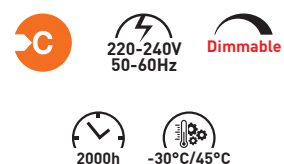

CODE	ΝΤΟΥΙ BASE	ΤΥΠΟΣ TYPE	WATT	LUMEN	↑ ↓ mm	∅	ΠΟΣΟΤΗΤΑ QUANTITY	ΤΙΜΗ PRICE
147-88833	GU5.35	MR16	28W	920cd	45	50	1/10/200	1.36 €
147-88834	GU5.35	MR16	33W	1200cd	45	50	1/10/200	1.36 €
147-88835	GU5.35	MR16	42W	1550cd	45	50	1/10/200	1.36 €