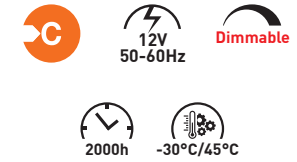

CODE	ΝΤΟΥΙ BASE	ΤΥΠΟΣ TYPE	WATT	LUMEN	↑ ↓ mm	∅	ΠΟΣΟΤΗΤΑ QUANTITY	ΤΙΜΗ PRICE
147-88828	GU4	MR11	18W	600 cd	35	35	1/10/200	1.36 €
147-88829	GU4	MR11	28W	900 cd	35	35	1/10/200	1.36 €