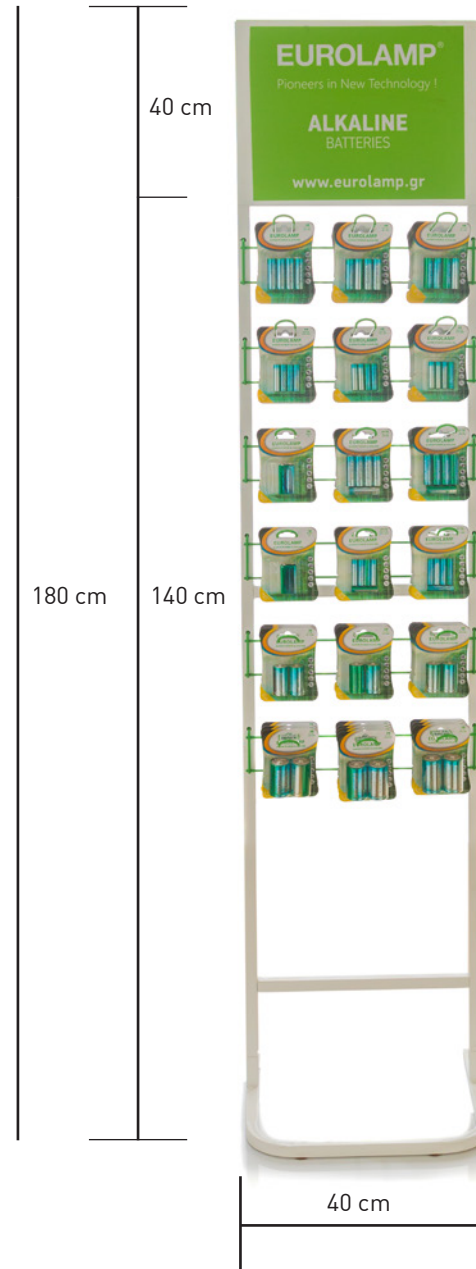

STAND

WWW.EUROLAMP.GR