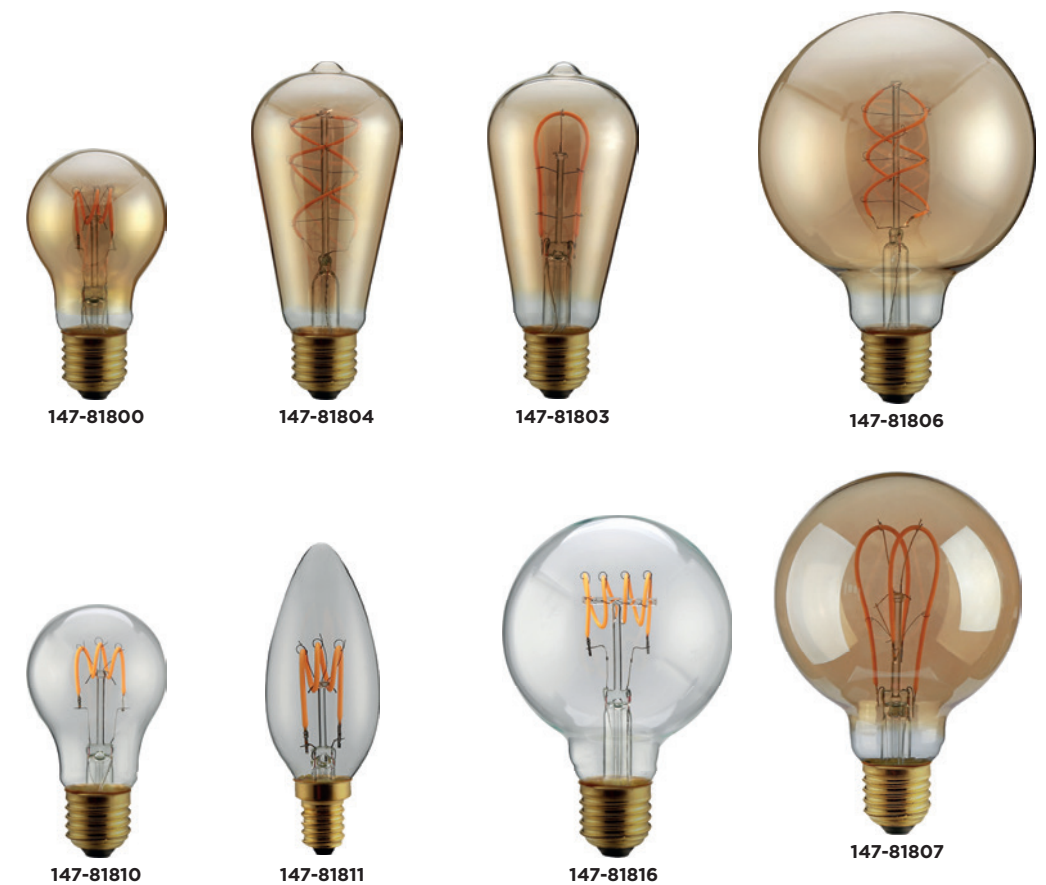

VINTAGE EDISON

ΥΛΙΚΟ ΚΑΤΑΣΚΕΥΗΣ : ΓΥΑΛΙ ΚΑΙ ΒΑΣΗ ΑΛΟΥΜΙΝΙΟΥ
PRODUCTION MATERIAL: GLASS AND ALUMINIUM BASE

Οι λαμπτήρες να μην τοποθετούνται οριζόντια!
Lamps should not be layed horizontally!

CODE	ΝΤΟΥΙ BASE	ΤΥΠΟΣ TYPE	WATT	LUMEN	↑ mm	∅	ΠΟΣΟΤΗΤΑ QUANTITY	ΤΙΜΗ PRICE
147-88241	E14	F37	25W	160	115	35	1/10/100	3,20 €
147-88240	E27	A60	25W	140	108	60	1/10/100	4,30 €
147-88243	E27	ST58	25W	140	126	58	1/10/100	3,80 €
147-88250	E27	ST64	25W	140	145	64	1/10/100	4,50 €
147-88246	E27	G95	25W	140	118	95	1/30	5,40 €
147-88247	E27	G125	40W	120	175	125	1/25	8,55 €
147-88244	E27	A110	60W	250	235	110	1/8	24,90 €
147-88245	E27	B118	60W	250	265	115	1/8	24,90 €
147-88248	E27	T30	40W	140	185	28,5	1/10/100	5,50 €
147-88242	E27	T30	40W	140	225	28,5	1/10/100	5,60 €
147-88249	E27	T45	40W	140	113,5	45	1/10/100	5,30 €

FILLAMENT | DECORATIVE

ΤΥΠΟΣ / TYPE: LED FILLAMENT
ΥΛΙΚΟ ΚΑΤΑΣΚΕΥΗΣ : ΓΥΑΛΙ
PRODUCTION MATERIAL: GLASS

CODE	ΝΤΟΥΙ BASE	ΤΥΠΟΣ TYPE	WATT	KELVIN	LUMEN	↑ mm	∅	ΠΟΣΟΤΗΤΑ QUANTITY	ΤΙΜΗ PRICE
147-81800	E27	A60	3W	2000K	180	60	105	1/10/50	8,90 €
147-81804	E27	ST64	5W	2000K	300	64	116	1/10/50	13,60 €
147-81803	E27	ST64	3W	2000K	180	64	146	1/10/50	9,90 €
147-81806	E27	G95	5W	2000K	300	95	138	1/10/50	14,30 €
147-81807	E27	G125	5W	2000K	300	125	175	1/10/50	16,30 €
147-81811	E14	C37	3W	2200K	180	35	98	1/10/50	8,60 €
147-81810	E27	A60	3W	2200K	180	60	105	1/10/50	8,90 €
147-81816	E27	G95	5W	2200K	300	95	138	1/10/50	14,90 €