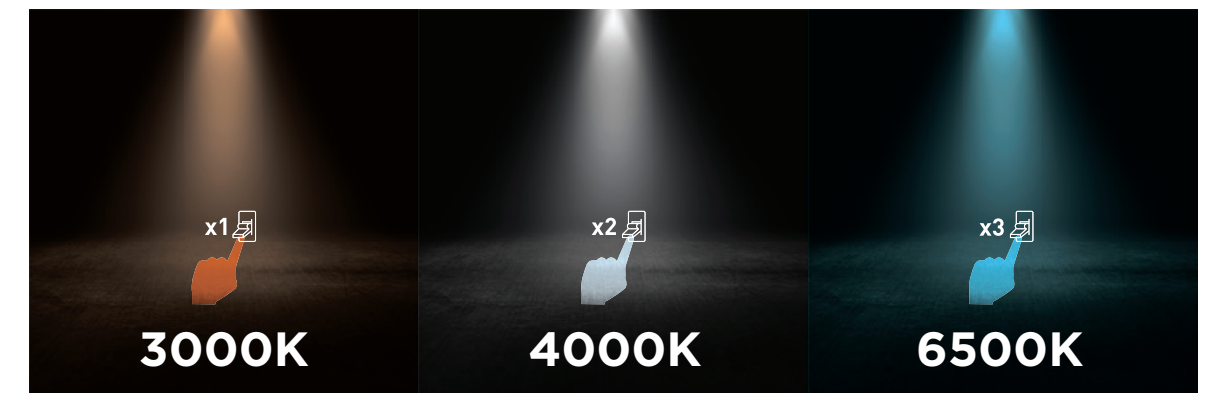

click &
choose

* Οι τιμες με κόκκινο διατίθενται σε προσφορά έως εξαντλήσεως αποθέματος!