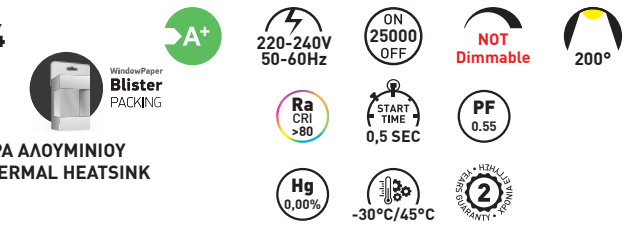

2 ΤΜΧ
2 PCS | A60 E27

ΤΥΠΟΣ / TYPE: LED SMD
ΥΛΙΚΟ ΚΑΤΑΣΚΕΥΗΣ : ΠΛΑΣΤΙΚΟ ΜΕ ΨΗΚΤΡΑ ΑΛΟΥΜΙΝΙΟΥ
PRODUCTION MATERIAL: PLASTIC WITH THERMAL HEATSINK

CODE	ΝΤΟΥΙ BASE	ΤΥΠΟΣ TYPE	WATT	KELVIN	LUMEN	SERIES	↻	↑ mm	∅	ΠΟΣΟΤΗΤΑ QUANTITY	ΤΙΜΗ PRICE
800-84404	E27	A60	11W	6500K	920	PLUS	25000	116	60	1/8/32	7,15 €
800-84402	E27	A60	9W	6500K	810	PLUS	25000	110	60	1/8/32	5,60 €
800-84452	E27	A60	9W	4000K	810	PLUS	25000	110	60	1/8/32	5,60 €
800-84412	E27	A60	9W	2700K	810	PLUS	25000	110	60	1/8/32	5,60 €
180-84402	E27	A60	9W	6500K	810	VALUE	15000	105	62	1/10/50	5,50 €
180-84422	E27	A60	9W	2700K	810	VALUE	15000	105	62	1/10/50	5,50 €

2 ΤΜΧ
2 PCS | G45 E14/E27

ΤΥΠΟΣ / TYPE: LED SMD
ΥΛΙΚΟ ΚΑΤΑΣΚΕΥΗΣ : ΠΛΑΣΤΙΚΟ ΜΕ ΨΗΚΤΡΑ ΑΛΟΥΜΙΝΙΟΥ
PRODUCTION MATERIAL: PLASTIC WITH THERMAL HEATSINK

CODE	ΝΤΟΥΙ BASE	ΤΥΠΟΣ TYPE	WATT	KELVIN	LUMEN	SERIES	↻	↑ mm	∅	ΠΟΣΟΤΗΤΑ QUANTITY	ΤΙΜΗ PRICE
800-84432	E14	G45	4W	6500K	400	PLUS	25000	80	45	1/8/32	4,80 €
800-84433	E14	G45	4W	2700K	400	PLUS	25000	80	45	1/8/32	4,80 €
180-84469	E27	G45	8W	6500K	680	VALUE	15000	78	45	1/8/32	6,90 €
180-84489	E27	G45	8W	2700K	680	VALUE	15000	78	45	1/8/32	6,90 €

2 ΤΜΧ BLISTER
2 PCS BLISTER | C37 E14

ΤΥΠΟΣ / TYPE: LED SMD
ΥΛΙΚΟ ΚΑΤΑΣΚΕΥΗΣ : ΠΛΑΣΤΙΚΟ ΜΕ ΨΗΚΤΡΑ ΑΛΟΥΜΙΝΙΟΥ
PRODUCTION MATERIAL: PLASTIC WITH THERMAL HEATSINK

CODE	ΝΤΟΥΙ BASE	ΤΥΠΟΣ TYPE	WATT	KELVIN	LUMEN	SERIES	↻	↑ mm	∅	ΠΟΣΟΤΗΤΑ QUANTITY	ΤΙΜΗ PRICE
800-84422	E14	C37	5W	6500K	400	PLUS	25000	76	40	1/8/32	4,80 €
800-84423	E14	C37	5W	2700K	400	PLUS	25000	76	40	1/8/32	4,80 €
180-84464	E14	C37	8W	6500K	680	VALUE	15000	95	37	1/10/50	K.E.
180-84484	E14	C37	8W	2700K	680	VALUE	15000	95	37	1/10/50	K.E.

3in1 | C37 E14

ΤΥΠΟΣ / TYPE: LED SMD
ΥΛΙΚΟ ΚΑΤΑΣΚΕΥΗΣ : ΠΛΑΣΤΙΚΟ ΜΕ ΨΗΚΤΡΑ ΑΛΟΥΜΙΝΙΟΥ
PRODUCTION MATERIAL: PLASTIC WITH THERMAL HEATSINK