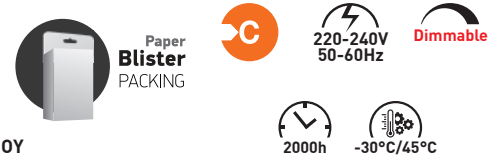

R7s 78mm

ΤΥΠΟΣ / TYPE: ECO 30 %
ΥΛΙΚΟ ΚΑΤΑΣΚΕΥΗΣ : ΓΥΑΛΙ ΚΑΙ ΒΑΣΗ ΑΛΟΥΜΙΝΙΟΥ
PRDUCTION MATERIAL: GLASS AND ALUMINIUM BASE