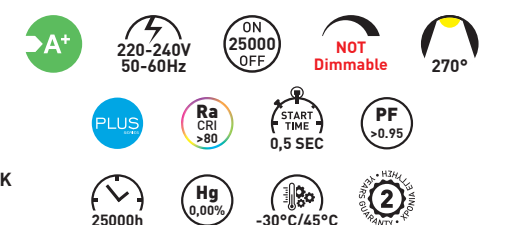

2 ΤΜΧ ΠΛΑΚΕ 2 PCS FLAT | G9 SMD

ΤΥΠΟΣ / TYPE: LED SMD
ΥΛΙΚΟ ΚΑΤΑΣΚΕΥΗΣ : ΠΛΑΣΤΙΚΟ ΜΕ ΨΥΚΤΡΑ ΑΛΟΥΜΙΝΙΟΥ
PRODUCTION MATERIAL: PLASTIC WITH THERMAL HEATSINK