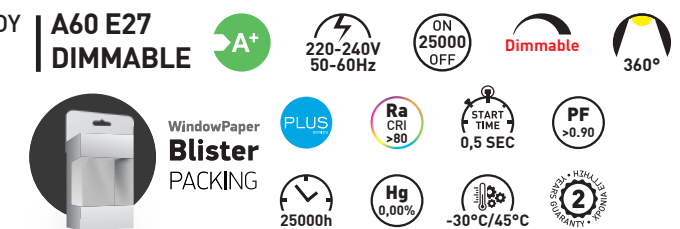

ΣΙΛΙΚΟΝΗΣ
SILICONE | A60 E27

ΤΥΠΟΣ / TYPE: LED FILLAMENT
ΥΛΙΚΟ ΚΑΤΑΣΚΕΥΗΣ : ΓΥΑΛΙ
PRDUCTION MATERIAL: GLASS

CODE	ΝΤΟΥΙ BASE	ΤΥΠΟΣ TYPE	WATT	KELVIN	LUMEN	= WATT	↑ mm ∅	ΠΟΣΟΤΗΤΑ QUANTITY	ΤΙΜΗ PRICE
147-80990	E27	A60	6W	2700K	650	60W	110 55	1/10/50	*1,40 €

ΑΝΕΣΤΡΑΜΜΕΝΟΥ ΚΑΘΡΕΠΤΟΥ
CROWN SILVER | A60 E27 DIMMABLE

ΤΥΠΟΣ / TYPE: LED FILLAMENT
ΥΛΙΚΟ ΚΑΤΑΣΚΕΥΗΣ : ΓΥΑΛΙ
PRDUCTION MATERIAL: GLASS

CODE	ΝΤΟΥΙ BASE	ΤΥΠΟΣ TYPE	WATT	KELVIN	LUMEN	= WATT	↑ mm ∅	ΠΟΣΟΤΗΤΑ QUANTITY	ΤΙΜΗ PRICE
147-80960	E27	A60	6W	2700K	600	60W	105 60	1/10/50	9,60 €