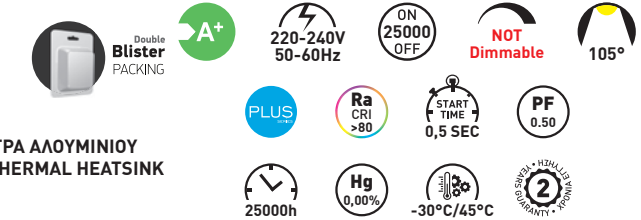

GU10 SMD 105°

ΤΥΠΟΣ / TYPE: LED SMD
ΥΛΙΚΟ ΚΑΤΑΣΚΕΥΗΣ : ΠΛΑΣΤΙΚΟ ΜΕ ΨΥΚΤΡΑ ΑΛΟΥΜΙΝΙΟΥ
PRODUCTION MATERIAL: PLASTIC WITH THERMAL HEATSINK