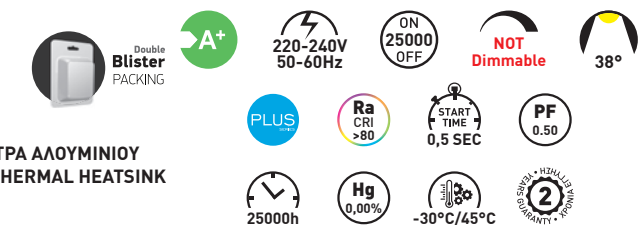

GU10 SMD 38°

ΤΥΠΟΣ / TYPE: LED SMD
ΥΛΙΚΟ ΚΑΤΑΣΚΕΥΗΣ : ΠΛΑΣΤΙΚΟ ΜΕ ΨΥΚΤΡΑ ΑΛΟΥΜΙΝΙΟΥ
PRODUCTION MATERIAL: PLASTIC WITH THERMAL HEATSINK