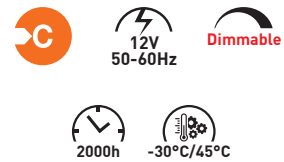

CODE	ΝΤΟΥΙ BASE	ΤΥΠΟΣ TYPE	WATT	LUMEN	↑ ↓ mm	∅	ΠΟΣΟΤΗΤΑ QUANTITY	ΤΙΜΗ PRICE
147-88827	GU5.35	MR16	14W	400cd	45	50	1/10/200	1.36 €
147-88830	GU5.35	MR16	28W	920cd	45	50	1/10/200	1.36 €
147-88831	GU5.35	MR16	33W	1200cd	45	50	1/10/200	1.36 €
147-88832	GU5.35	MR16	42W	1550cd	45	50	1/10/200	1.36 €