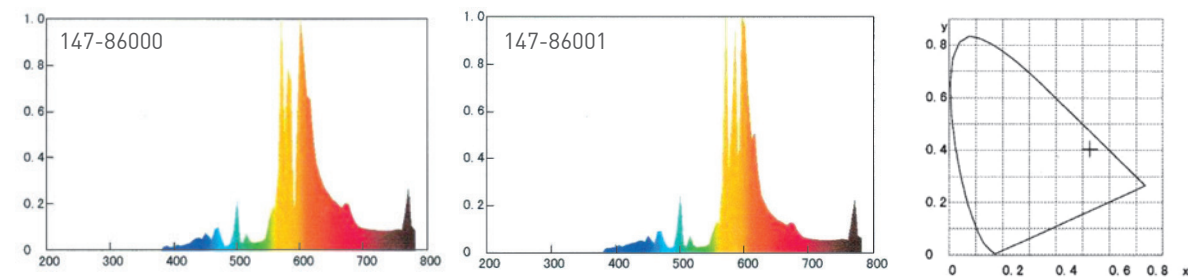

ΛΑΜΠΑ ΝΑΤΡΙΟΥ
SODIUM LAMP | SOD-TS Rx7s

ΤΥΠΟΣ / TYPE: HID
ΥΛΙΚΟ ΚΑΤΑΣΚΕΥΗΣ : ΓΥΑΛΙ ΚΑΙ ΒΑΣΗ ΑΛΟΥΜΙΝΙΟΥ
PRODUCTION MATERIAL: GLASS AND ALUMINIUM BASE

ΛΑΜΠΑ ΝΑΤΡΙΟΥ ΜΕ ΕΚΚΙΝΗΤΗ
SODIUM LAMP COATED | SOD-E/I E27/E40

ΤΥΠΟΣ / TYPE: HID
ΥΛΙΚΟ ΚΑΤΑΣΚΕΥΗΣ : ΓΥΑΛΙ ΚΑΙ ΒΑΣΗ ΑΛΟΥΜΙΝΙΟΥ
PRODUCTION MATERIAL: GLASS AND ALUMINIUM BASE

CODE	ΝΤΟΥΙ BASE	CRI Ra	WATT	KELVIN	LM/W	mA		↑ mm	∅	ΠΟΣΟΤΗΤΑ QUANTITY	ΤΙΜΗ PRICE
147-86000	Rx7s	>25	70W	2050	135	1,00	15000h	117	20	1/10/100	12.80 €
147-86001	Rx7s	>25	150W	2050	135	1,80	15000h	136	22.5	1/10/100	12.80 €

ΦΩΤΟΜΕΤΡΙΚΑ / PHOTOMETRY

ΦΑΣΜΑΤΙΚΗ ΚΑΤΑΝΟΜΗ
SPECTRAL DISTRIBUTION

ΧΡΩΜΑΤΙΚΟ ΔΙΑΓΡΑΜΜΑ
COLOR DIAGRAM