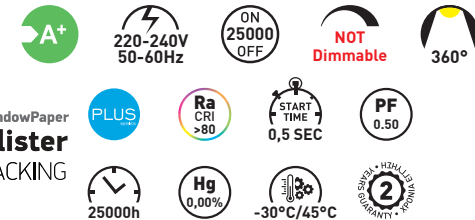

FILLAMENT | C37 E14

ΤΥΠΟΣ / TYPE: LED FILLAMENT
ΥΛΙΚΟ ΚΑΤΑΣΚΕΥΗΣ : ΓΥΑΛΙ
PRDUCTION MATERIAL: GLASS

WindowPaper
Blister
PACKING