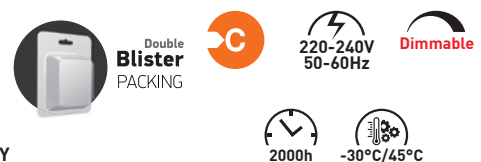

CODE	ΝΤΟΥΙ BASE	ΤΥΠΟΣ TYPE	WATT	LUMEN	↑ ↓ mm	∅	ΠΟΣΟΤΗΤΑ QUANTITY	ΤΙΜΗ PRICE
800-88430	E14	G45	28W	370	80	47	1/10/60	1.49 €
800-88431	E14	G45	42W	630	80	47	1/10/60	1.49 €
800-88435	E27	G45	28W	370	80	47	1/10/60	1.49 €
800-88436	E27	G45	42W	630	80	47	1/10/60	1.49 €