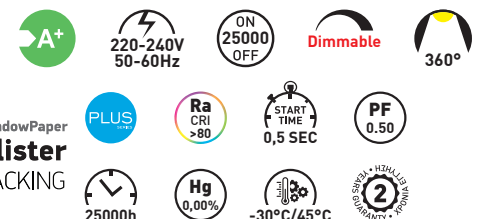

FILLAMENT | F37 E14 DIMMABLE

ΤΥΠΟΣ / TYPE: LED FILLAMENT
ΥΛΙΚΟ ΚΑΤΑΣΚΕΥΗΣ : ΓΥΑΛΙ
PRDUCTION MATERIAL: GLASS

WindowPaper
Blister
PACKING