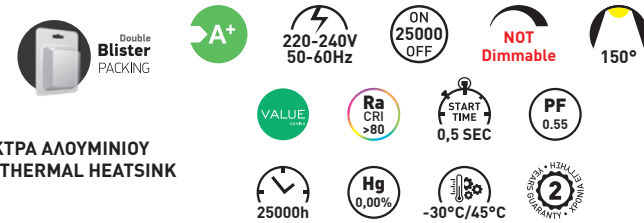

T23 E14

ΤΥΠΟΣ / TYPE: LED SMD
ΥΛΙΚΟ ΚΑΤΑΣΚΕΥΗΣ : ΠΛΑΣΤΙΚΟ ΜΕ ΨΥΚΤΡΑ ΑΛΟΥΜΙΝΙΟΥ
PRDUCTION MATERIAL: PLASTIC WITH THERMAL HEATSINK

CODE	ΝΤΟΥΙ BASE	ΤΥΠΟΣ TYPE	WATT	KELVIN	LUMEN	= WATT	↑ mm	∅	ΠΟΣΟΤΗΤΑ QUANTITY	ΤΙΜΗ PRICE
147-82800	E14	T23	1W	2700K	70	8W	50	23	1/10/200	3.95 €