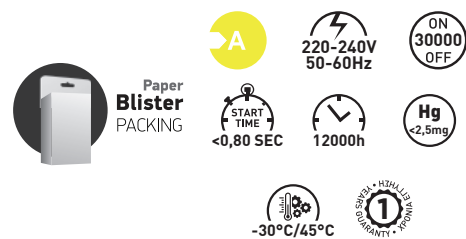

SL T4 3U E27

ΤΥΠΟΣ / TYPE: CFL
ΥΛΙΚΟ ΚΑΤΑΣΚΕΥΗΣ : PC ΠΛΑΣΤΙΚΟ ΚΑΙ ΓΥΑΛΙ
PRDUCTION MATERIAL: PC PLASTIC AND GLASS

CODE	ΝΤΟΥΙ BASE	ΤΥΠΟΣ TYPE	WATT	KELVIN	LUMEN	mA	↑ ↓ mm	∅	ΠΟΣΟΤΗΤΑ QUANTITY	ΤΙΜΗ PRICE
147-87513	E27	SL T4 3U	23W	6500K	1485	170mA	180	63	1/10/50	9.30 €

147-87514	E27	SL T4 3U	23W	2700K	1485	170mA	180	63	1/10/50	9.30 €

* Οι τιμες με κόκκινο διατίθενται σε προσφορά εως εξαντλήσεως αποθέματος!

halogen

αλογόνου