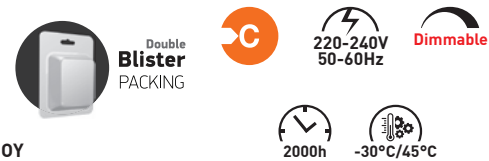

2 PCS R7s 78-118mm

ΤΥΠΟΣ / TYPE: ECO 30 %
ΥΛΙΚΟ ΚΑΤΑΣΚΕΥΗΣ : ΓΥΑΛΙ ΚΑΙ ΒΑΣΗ ΑΛΟΥΜΙΝΙΟΥ
PRDUCTION MATERIAL: GLASS AND ALUMINIUM BASE