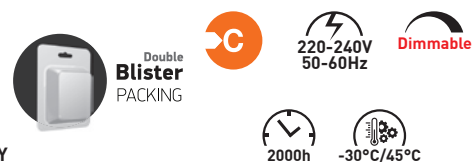

C35 E14

ΤΥΠΟΣ / TYPE: **ECO 30 %**
ΥΛΙΚΟ ΚΑΤΑΣΚΕΥΗΣ : ΓΥΑΛΙ ΚΑΙ ΒΑΣΗ ΑΛΟΥΜΙΝΙΟΥ
PRDUCTION MATERIAL: **GLASS AND ALUMINIUM BASE**

CODE	ΝΤΟΥΙ BASE	ΤΥΠΟΣ TYPE	WATT	LUMEN	↑ ↓ mm	∅	ΠΟΣΟΤΗΤΑ QUANTITY	ΤΙΜΗ PRICE
800-88360	E14	C35	28W	370	97	35	1/10/60	1.49 €
800-88361	E14	C35	42W	630	97	35	1/10/60	1.49 €