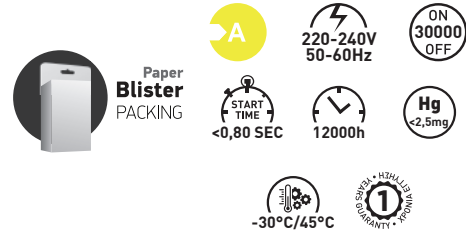

T2 FULL SPIRAL E14/E27

ΤΥΠΟΣ / TYPE: CFL
ΥΛΙΚΟ ΚΑΤΑΣΚΕΥΗΣ : PC ΠΛΑΣΤΙΚΟ ΚΑΙ ΓΥΑΛΙ
PRODUCTION MATERIAL: PC PLASTIC AND GLASS

CODE	ΝΤΟΥΙ BASE	ΤΥΠΟΣ TYPE	WATT	KELVIN	LUMEN	mA	↑ ↓ mm	∅	ΠΟΣΟΤΗΤΑ QUANTITY	ΤΙΜΗ PRICE
147-89646	E14	T2 FULL SPIRAL	12W	2700K	720	95mA	105	32	1/10/50	*0.50 €
147-89682	E14	T2 FULL SPIRAL	16W	2700K	870	126mA	107	49	1/10/50	*0.80 €
147-89683	E27	T2 FULL SPIRAL	16W	2700K	870	126mA	107	49	1/10/50	*0.80 €
147-89684	E27	T2 FULL SPIRAL	20W	2700K	1150	158mA	106	56	1/10/50	*1.00 €

BLISTER

800-89606	E14	T2 FULL SPIRAL	12W	6400K	720	95mA	105	32	1/10/60	*0.50 €
800-89646	E14	T2 FULL SPIRAL	12W	2700K	720	95mA	105	32	1/10/60	*0.50 €
800-89663	E27	T2 FULL SPIRAL	16W	6400K	870	126mA	107	49	1/10/60	*0.80 €
800-89664	E27	T2 FULL SPIRAL	20W	6400K	1150	160mA	106	56	1/10/60	*1.00 €
800-89665	E27	T2 FULL SPIRAL	25W	6400K	1450	198mA	117	56	1/10/60	*1.00 €
800-89683	E27	T2 FULL SPIRAL	16W	2700K	870	126mA	107	49	1/10/60	*0.80 €
800-89685	E27	T2 FULL SPIRAL	25W	2700K	1450	198mA	117	56	1/10/60	*1.00 €

* Οι τιμες με κόκκινο διατίθενται σε προσφορά έως εξαντλήσεως αποθέματος!

T4 FULL SPIRAL E27

ΤΥΠΟΣ / TYPE: CFL
ΥΛΙΚΟ ΚΑΤΑΣΚΕΥΗΣ : PC ΠΛΑΣΤΙΚΟ ΚΑΙ ΓΥΑΛΙ
PRODUCTION MATERIAL: PC PLASTIC AND GLASS