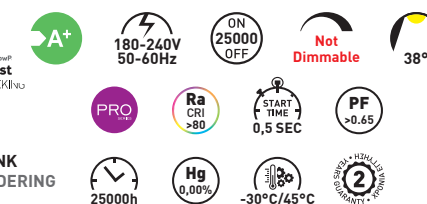

GU10 SMD GLASS 38°

ΤΥΠΟΣ / ΤΥΠΕ: LED SMD
ΥΛΙΚΟ ΚΑΤΑΣΚΕΥΗΣ: ΠΛΑΣΤΙΚΟ ΜΕ ΨΥΚΤΡΑ ΑΛΟΥΜΙΝΙΟΥ
PRODUCTION MATERIAL: PLASTIC WITH THERMAL HEATSINK
ΕΙΔΙΚΗΣ ΧΡΩΜΑΤΙΚΗΣ ΑΠΟΔΟΣΗΣ / SPECIFIC COLOR RENDERING