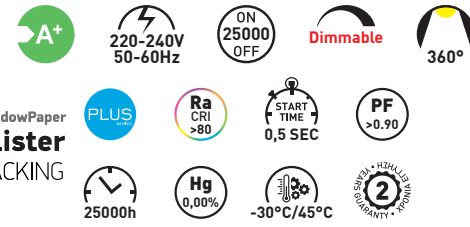

FILLAMENT | G95/G125 E27 DIMMABLE GOLD

ΤΥΠΟΣ / TYPE: LED FILLAMENT
ΥΛΙΚΟ ΚΑΤΑΣΚΕΥΗΣ : ΓΥΑΛΙ
PRODUCTION MATERIAL: GLASS

WindowPaper
Blister
PACKING