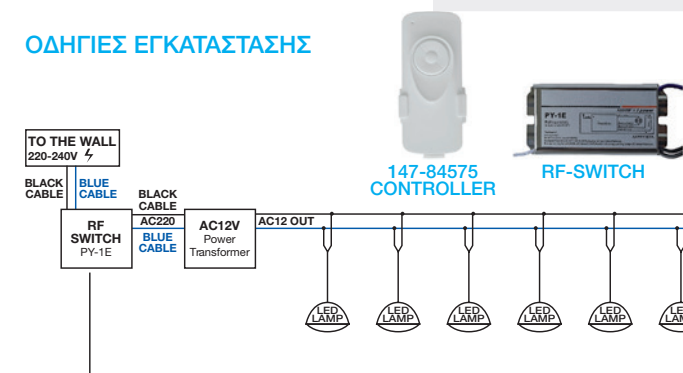

ΟΔΗΓΙΕΣ ΕΓΚΑΤΑΣΤΑΣΗΣ

1. Ελεγχόμενος φωτισμός πινάκας τεχνολογίας LED.
2. Λαμπτήρας υψηλής τεχνολογίας, σε τρεις αποχρώσεις: 6500K, ΜΠΛΕ, RGB.
3. Φωτισμός μακράς διάρκειας ζωής: >50.000 ώρες, χαμηλής κατανάλωσης ενέργειας, φιλικός για το περιβάλλον.
4. RGB: Δυνατότητα επιλογής από 16 προγράμματα. Λειτουργία 6 λαμπτήρων με 1 τροφοδοτικό.
5. Παρέχεται εγγύηση 2 χρόνων.
6. Εναρμονίζεται με τα Διεθνή πρότυπα IEC 364-7-702/1983 για τις ηλεκτρικές εγκαταστάσεις σε πισίνες.
7. Μην χρησιμοποιείτε ηλεκτρονικούς μετασχηματιστές. Χρησιμοποιήστε μετασχηματιστές τύπου ballast ή τοροειδείς μετασχηματιστές 12V AC RGB - 12V AC/DC 6500K & ΜΠΛΕ.
8. Ο λαμπτήρας μπορεί να λειτουργήσει MONO όταν βρισκείται κάτω από το νερό.