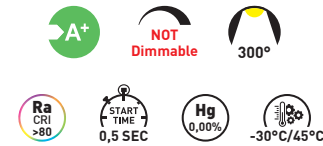

T8 | G13 60/90/100cm

ΤΥΠΟΣ / TYPE: LED SMD
ΥΛΙΚΟ ΚΑΤΑΣΚΕΥΗΣ : ΠΛΑΣΤΙΚΟ ΜΕ ΨΗΚΤΡΑ ΑΛΟΥΜΙΝΙΟΥ
PRODUCTION MATERIAL: PLASTIC WITH THERMAL HEATSINK

CODE	ΝΤΟΥΙ BASE	ΤΥΠΟΣ TYPE	WATT	KELVIN	LUMEN	SERIES	VOLT	PF	↔ mm	ΤΙΜΗ PRICE
600cm										
147-80700	G13	T8	9W	6500K	900	VALUE	175-265V	>0.90	600 28,5	5.00 €
147-80701	G13	T8	9W	4000K	900	VALUE	175-265V	>0.90	600 28,5	5.00 €
147-84720	G13	T8	9W	6500K	900	PLUS	90-265V	>0.90	600 26	6.80 €
147-84721	G13	T8	9W	4000K	900	PLUS	90-265V	>0.90	600 26	6.80 €
147-84726	G13	T8	9W	2700K	900	PLUS	90-265V	>0.90	600 26	6.80 €
147-80750	G13	T8	9W	6500K	1050	PRO	175-265V	>0.90	600 28	11.00 €
147-80751	G13	T8	9W	4000K	1050	PRO	175-265V	>0.90	600 28	11.00 €
147-80752	G13	T8	9W	3000K	1050	PRO	175-265V	>0.90	600 28	11.00 €
χρωματιστά/colored 600cm										
147-84790	G13	T8	9W	ΚΟΚΚΙΝΟ RED	NO	PLUS	220-240V	>0.90	600 26	8.15 €
147-84791	G13	T8	9W	ΜΠΛΕ BLUE	NO	PLUS	220-240V	>0.90	600 26	8.15 €
147-84792	G13	T8	9W	ΚΙΤΡΙΝΟ YELLOW	NO	PLUS	220-240V	>0.90	600 26	8.15 €
147-84793	G13	T8	9W	ΠΡΑΣΙΝΟ GREEN	NO	PLUS	220-240V	>0.90	600 26	8.15 €
900cm										
147-80705	G13	T8	14W	6500K	1400	VALUE	175-265V	>0.90	900 28,5	6.75 €
147-84732	G13	T8	13W	6500K	1170	PLUS	90-265V	>0.90	900 26	9.90 €
147-84733	G13	T8	13W	4000K	1170	PLUS	90-265V	>0.90	900 26	9.90 €
1000cm										
147-84735	G13	T8	14W	4000K	1260	PLUS	90-265V	>0.90	1000 26	11.40 €