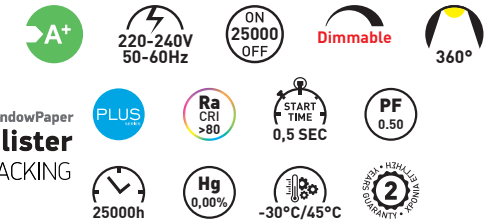

FILLAMENT | C37 E14 DIMMABLE

ΤΥΠΟΣ / TYPE: LED FILLAMENT
ΥΛΙΚΟ ΚΑΤΑΣΚΕΥΗΣ : ΓΥΑΛΙ
PRDUCTION MATERIAL: GLASS

WindowPaper
Blister
PACKING