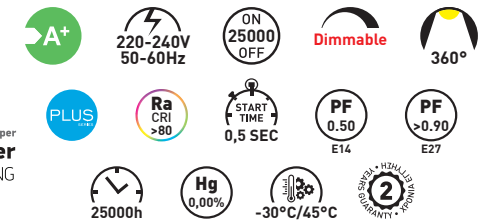

CODE	ΝΤΟΥΙ BASE	ΤΥΠΟΣ ΤΥΠΕ	WATT	KELVIN	LUMEN	= WATT	↑ mm ∅	ΠΟΣΟΤΗΤΑ QUANTITY	ΤΙΜΗ PRICE
147-80970	E27	G45	3W	RED	NO		75 47	1/10/50	4,50 €
147-80971	E27	G45	3W	GREEN	NO		75 47	1/10/50	4,50 €
147-80973	E27	G45	3W	BLUE	NO		75 47	1/10/50	4,50 €