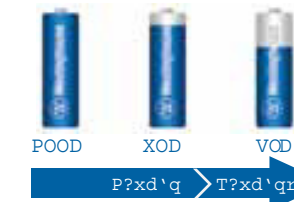

ΜΠΑΤΑΡΙΕΣ BATTERIES

WWW.EUROLAMP.GR

ΑΛΚΑΛΙΚΕΣ ΜΠΑΤΑΡΙΕΣ | EUROLAMP ALCALINE BATTERIES

4 ΤΜΧ ΒΛΙΣΤΕΡ | AAA LR03
4 PCS BLISTER

CODE: 147-24100
ΤΥΠΟΣ / TYPE: AAA LR03
VOLT: 1.5 V
ΧΩΡΗΤΙΚΟΤΗΤΑ / CAPACITY: 1050mAh
ΤΙΜΗ / PRICE 1.62 €

4 ΤΜΧ ΒΛΙΣΤΕΡ | AA LR6
4 PCS BLISTER

CODE: 147-24101
ΤΥΠΟΣ / TYPE: AA LR6
VOLT: 1.5 V
ΧΩΡΗΤΙΚΟΤΗΤΑ / CAPACITY: 2400mAh
ΤΙΜΗ / PRICE 1.64 €

4+1 ΤΜΧ ΒΛΙΣΤΕΡ | AAA LR03
4+1 PCS BLISTER

CODE: 147-24152
ΤΥΠΟΣ / TYPE: AAA LR03
VOLT: 1.5 V
ΧΩΡΗΤΙΚΟΤΗΤΑ / CAPACITY: 1050mAh
ΤΙΜΗ / PRICE 2.15 €

4+1 ΤΜΧ ΒΛΙΣΤΕΡ | AA LR6
4+1 PCS BLISTER

CODE: 147-24153
ΤΥΠΟΣ / TYPE: AA LR6
VOLT: 1.5 V
ΧΩΡΗΤΙΚΟΤΗΤΑ / CAPACITY: 2400mAh
ΤΙΜΗ / PRICE 2.15 €

2 ΤΜΧ ΒΛΙΣΤΕΡ | C LR14
2 PCS BLISTER

CODE: 147-24102
ΤΥΠΟΣ / TYPE: C LR14
VOLT: 1.5 V
ΧΩΡΗΤΙΚΟΤΗΤΑ / CAPACITY: 7200mAh
ΤΙΜΗ / PRICE 3.05 €

2 ΤΜΧ ΒΛΙΣΤΕΡ | D LR20
2 PCS BLISTER

CODE: 147-24103
ΤΥΠΟΣ / TYPE: D LR20
VOLT: 1.5 V
ΧΩΡΗΤΙΚΟΤΗΤΑ / CAPACITY: 14500mAh
ΤΙΜΗ / PRICE 4.45 €

1 ΤΜΧ ΒΛΙΣΤΕΡ | 6LR61
1 PC BLISTER

CODE: 147-24104
ΤΥΠΟΣ / TYPE: 6LR61
VOLT: 9 V
ΧΩΡΗΤΙΚΟΤΗΤΑ / CAPACITY: 600mAh
ΤΙΜΗ / PRICE 2.50 €

5 ΤΜΧ ΒΛΙΣΤΕΡ | 23A
5 PCS BLISTER

CODE: 147-24105
ΤΥΠΟΣ / TYPE: 23A
VOLT: 15 V
ΧΩΡΗΤΙΚΟΤΗΤΑ / CAPACITY: 53mAh
ΤΙΜΗ / PRICE 6.25 €

24 ΤΜΧ ΣΕΤ | AAA LR03
24 PCS SET

CODE: 147-24162
ΤΥΠΟΣ / TYPE: AAA LR03
VOLT: 1.5 V
ΧΩΡΗΤΙΚΟΤΗΤΑ / CAPACITY: 1050mAh
ΤΙΜΗ / PRICE 9.40 €

24 ΤΜΧ ΣΕΤ | AA LR6
24 PCS SET

CODE: 147-24163
ΤΥΠΟΣ / TYPE: AA LR6
VOLT: 1.5 V
ΧΩΡΗΤΙΚΟΤΗΤΑ / CAPACITY: 2400mAh
ΤΙΜΗ / PRICE 9.90 €

ΜΠΑΤΑΡΙΕΣ BATTERIES

WWW.EUROLAMP.GR

ΕΠΑΝΑΦΟΡΤΙΖΟΜΕΝΕΣ ΑΛΚΑΛΙΚΕΣ ΜΠΑΤΑΡΙΕΣ | Westinghouse RECHARGABLE ALCALINE BATTERIES

2 ΤΜΧ ΒΛΙΣΤΕΡ | AAA HR03
2 PCS BLISTER

CODE: 920-24201
ΤΥΠΟΣ / TYPE: AAA HR03
VOLT: 1.2 V
ΧΩΡΗΤΙΚΟΤΗΤΑ / CAPACITY: 1000mAh
ΤΙΜΗ / PRICE: 5.65 €