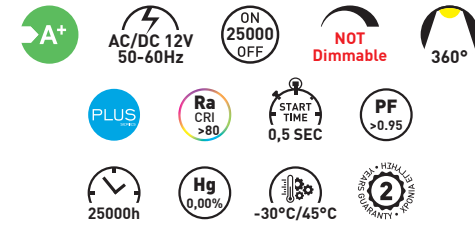

G4 SMD

ΤΥΠΟΣ / TYPE: LED SMD
ΥΛΙΚΟ ΚΑΤΑΣΚΕΥΗΣ :
PRODUCTION MATERIAL:

• 12V AC/DC

CODE	ΝΤΟΥΙ BASE	ΤΥΠΟΣ TYPE	WATT	KELVIN	LUMEN	= WATT	↑ mm ∅	ΠΟΣΟΤΗΤΑ QUANTITY	ΤΙΜΗ PRICE
147-84610	G4	G4	2W	6500K	200	28W	37 10	1/10/50/200	4.60 €
147-84611	G4	G4	2W	2700K	200	28W	37 10	1/10/50/200	4.60 €