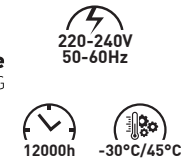

CODE	ΝΤΟΥΙ BASE	ΤΥΠΟΣ TYPE	WATT	KELVIN	LUMEN	↑ mm	∅	ΠΟΣΟΤΗΤΑ QUANTITY	ΤΙΜΗ PRICE
147-88625	G13	T8	18W	6500K	960	600	26	1/25	1.58 €
147-88624	G13	T8	30W	6500K	2025	900	26	1/25	1.82 €
147-88626	G13	T8	36W	6500K	2650	1200	26	1/25	1.88 €
147-88627	G13	T8	58W	6500K	4270	1500	26	1/25	4.15 €
147-88640	G13	T8	18W	4000K	960	600	26	1/25	1.58 €
147-88641	G13	T8	36W	4000K	2650	1200	26	1/25	1.88 €
147-88642	G13	T8	58W	4000K	4270	1500	26	1/25	4.15 €
147-88608	G13	T8	10W	6500K	390	345	26	1/25	1.48 €
147-88610	G13	T8	15W	6500K	610	450	26	1/25	1.87 €