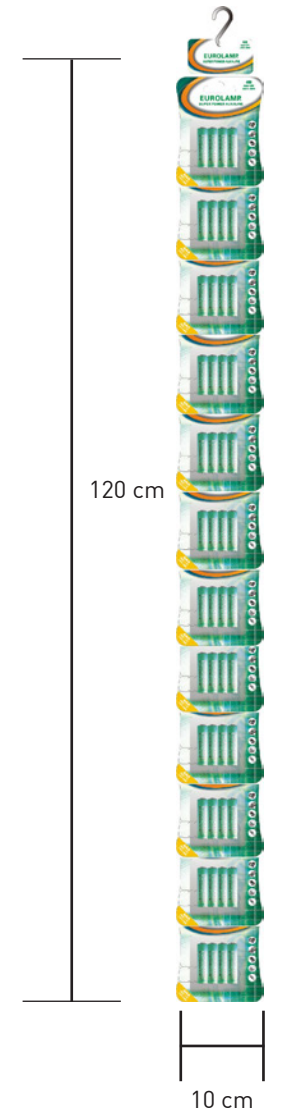

STAND

WWW.EUROLAMP.GR