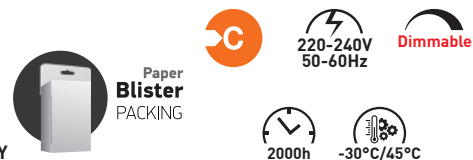

C35 E14

ΤΥΠΟΣ / TYPE: **ECO 30 %**
ΥΛΙΚΟ ΚΑΤΑΣΚΕΥΗΣ : ΓΥΑΛΙ ΚΑΙ ΒΑΣΗ ΑΛΟΥΜΙΝΙΟΥ
PRDUCTION MATERIAL: **GLASS AND ALUMINIUM BASE**

CODE	ΝΤΟΥΙ BASE	ΤΥΠΟΣ TYPE	WATT	LUMEN	↑ ↓ mm	∅	ΠΟΣΟΤΗΤΑ QUANTITY	ΤΙΜΗ PRICE
147-88352	E14	C35	28W	370	100	35	1/10/100	1.36 €
147-88353	E14	C35	42W	630	100	35	1/10/100	1.36 €