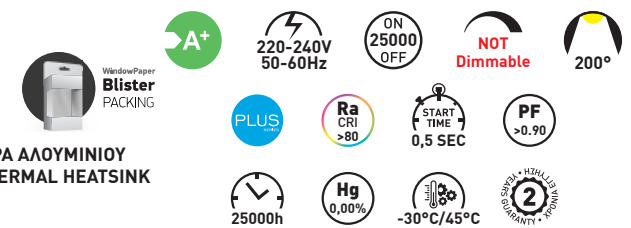

CODE	ΝΤΟΥΙ BASE	ΤΥΠΟΣ TYPE	WATT	KELVIN	LUMEN	SERIES	↻	↑ mm	∅	ΠΟΣΟΤΗΤΑ QUANTITY	ΤΙΜΗ PRICE
800-84422	E14	C37	5W	6500K	400	PLUS	25000	76	40	1/8/32	4,80 €
800-84423	E14	C37	5W	2700K	400	PLUS	25000	76	40	1/8/32	4,80 €
180-84464	E14	C37	8W	6500K	680	VALUE	15000	95	37	1/10/50	K.E.
180-84484	E14	C37	8W	2700K	680	VALUE	15000	95	37	1/10/50	K.E.

3in1 | C37 E14

ΤΥΠΟΣ / TYPE: LED SMD
ΥΛΙΚΟ ΚΑΤΑΣΚΕΥΗΣ : ΠΛΑΣΤΙΚΟ ΜΕ ΨΗΚΤΡΑ ΑΛΟΥΜΙΝΙΟΥ
PRODUCTION MATERIAL: PLASTIC WITH THERMAL HEATSINK

CODE	ΝΤΟΥΙ BASE	ΤΥΠΟΣ TYPE	WATT	KELVIN	LUMEN	= WATT	↑ mm	∅	ΠΟΣΟΤΗΤΑ QUANTITY	ΤΙΜΗ PRICE
147-84960	E14	C37	6W	6500K 4000K 3000K	470	40W	97	37	1/10/50	*0,60 €