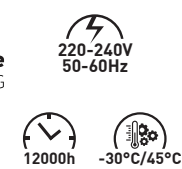

CODE	ΝΤΟΥΙ BASE	ΤΥΠΟΣ TYPE	WATT	KELVIN	LUMEN	↑ mm	∅	ΠΟΣΟΤΗΤΑ QUANTITY	ΤΙΜΗ PRICE
147-88635	G10Q	T9	22W	6500K	1500	-	209	1/20	4.25 €
147-88636	G10Q	T9	32W	6500K	2250	-	300	1/20	5.35 €
147-88637	G10Q	T9	40W	6500K	2800	-	400	1/20	6.75 €
147-88638	G10Q	T9	32W/40W	6500K	2250/ 2800	-	300/ 400	1/20	11.25 €