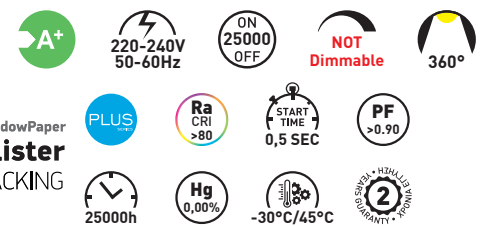

CODE	ΝΤΟΥΙ BASE	ΤΥΠΟΣ ΤΥΠΕ	WATT	KELVIN	LUMEN	= WATT	↑ mm ∅	ΠΟΣΟΤΗΤΑ QUANTITY	ΤΙΜΗ PRICE
147-81410	E27	G95	6W	2700K	806	60W	138 95	1/5/20	11,90 €
147-81400	E27	G125	6W	2700K	806	60W	177 120	1/5/20	13,50 €