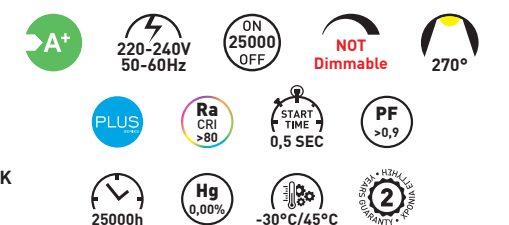

ΠΛΑΚΕ FLAT | G9 SMD

ΤΥΠΟΣ / TYPE: LED SMD
ΥΛΙΚΟ ΚΑΤΑΣΚΕΥΗΣ : ΠΛΑΣΤΙΚΟ ΜΕ ΨΥΚΤΡΑ ΑΛΟΥΜΙΝΙΟΥ
PRODUCTION MATERIAL: PLASTIC WITH THERMAL HEATSINK