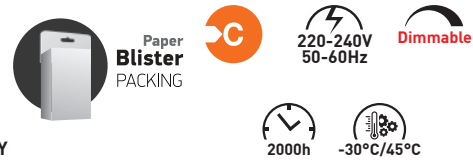

C35 E14

ΤΥΠΟΣ / TYPE: **ECO 30 %**
ΥΛΙΚΟ ΚΑΤΑΣΚΕΥΗΣ : ΓΥΑΛΙ ΚΑΙ ΒΑΣΗ ΑΛΟΥΜΙΝΙΟΥ
PRDUCTION MATERIAL: **GLASS AND ALUMINIUM BASE**