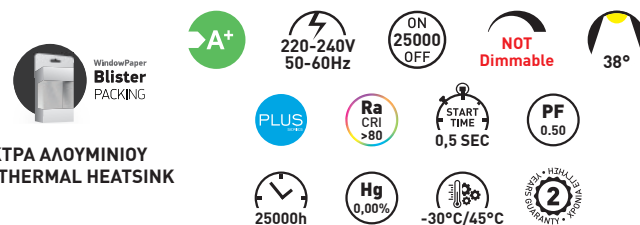

GU10 SMD 38°

ΤΥΠΟΣ / TYPE: LED SMD
ΥΛΙΚΟ ΚΑΤΑΣΚΕΥΗΣ : ΠΛΑΣΤΙΚΟ ΜΕ ΨΥΚΤΡΑ ΑΛΟΥΜΙΝΙΟΥ
PRODUCTION MATERIAL: PLASTIC WITH THERMAL HEATSINK