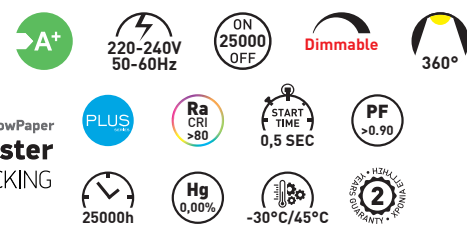

CODE	ΝΤΟΥΙ BASE	ΤΥΠΟΣ ΤΥΠΕ	WATT	KELVIN	LUMEN	= WATT	↑ mm ∅	ΠΟΣΟΤΗΤΑ QUANTITY	ΤΙΜΗ PRICE
147-81326	E14	G45	4W	6500K	480	40W	75 47	1/10/50	5,40 €
147-81376	E27	G45	4W	6500K	480	40W	75 47	1/10/50	5,40 €