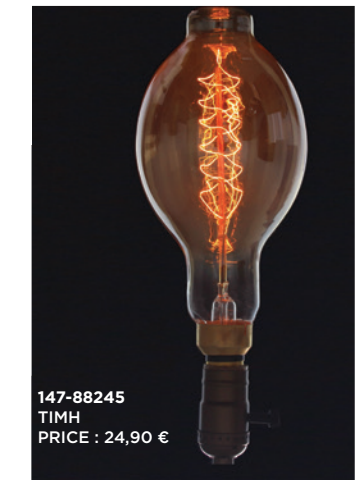

Vintage
edison