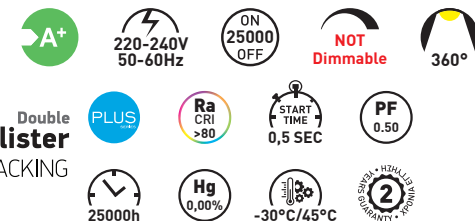

FILLAMENT | C37 E14

ΤΥΠΟΣ / TYPE: LED FILLAMENT
ΥΛΙΚΟ ΚΑΤΑΣΚΕΥΗΣ : ΓΥΑΛΙ
PRDUCTION MATERIAL: GLASS

Double
Blister
PACKING