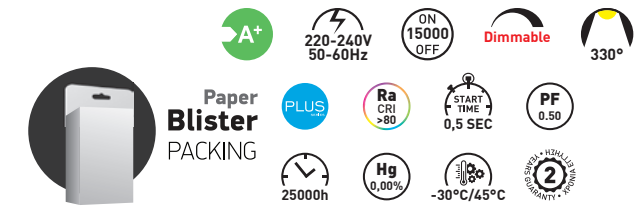

FILLAMENT | DECORATIVE

ΤΥΠΟΣ / TYPE: LED FILLAMENT
ΥΛΙΚΟ ΚΑΤΑΣΚΕΥΗΣ : ΓΥΑΛΙ
PRODUCTION MATERIAL: GLASS

CODE	ΝΤΟΥΙ BASE	ΤΥΠΟΣ TYPE	WATT	KELVIN	LUMEN	↑ mm	∅	ΠΟΣΟΤΗΤΑ QUANTITY	ΤΙΜΗ PRICE
147-81800	E27	A60	3W	2000K	180	60	105	1/10/50	8,90 €
147-81804	E27	ST64	5W	2000K	300	64	116	1/10/50	13,60 €
147-81803	E27	ST64	3W	2000K	180	64	146	1/10/50	9,90 €
147-81806	E27	G95	5W	2000K	300	95	138	1/10/50	14,30 €
147-81807	E27	G125	5W	2000K	300	125	175	1/10/50	16,30 €
147-81811	E14	C37	3W	2200K	180	35	98	1/10/50	8,60 €
147-81810	E27	A60	3W	2200K	180	60	105	1/10/50	8,90 €
147-81816	E27	G95	5W	2200K	300	95	138	1/10/50	14,90 €