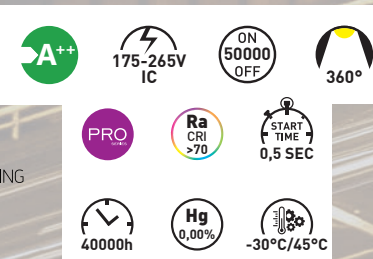

ΝΕΑ ΣΕΙΡΑ LED FILAMENT

της EUROLAMP φέρνει επανάσταση στον φωτισμό οδικού δικτύου.

NEW SERIES OF LED FILAMENT

from EUROLAMP revolutionize road lighting.

iLAMP SERIES

ΤΥΠΟΣ / ΤΥΡΕ: HID
ΥΛΙΚΟ ΚΑΤΑΣΚΕΥΗΣ : ΓΥΑΛΙ ΚΑΙ ΒΑΣΗ ΑΛΟΥΜΙΝΙΟΥ
PRODUCTION MATERIAL: GLASS AND ALUMINIUM BASE

CODE	ΝΤΟΥΙ BASE	ΤΥΠΟΣ TYPE	PF	WATT	KELVIN	LM/W	COVER	↑mm	∅	ΠΟΣΟΤΗΤΑ QUANTITY	ΤΙΜΗ PRICE
147-86300	E27	ET90	>95	24W	2200K	170	CLEAR	200	90	1/12	K.E.
147-86301	E27	ET90	>95	30W	4000K	170	CLEAR	200	90	1/12	K.E.
147-86302	E27	ET100	>95	36W	4000K	170	CLEAR	205	100	1/12	K.E.
147-86303	E27	T110	>95	42W	2200K	170	CLEAR	235	110	1/12	K.E.
147-86304	E27	T110	>95	42W	4000K	170	CLEAR	235	110	1/12	K.E.
147-86305	E27	T110	>95	42W	6500K	170	CLEAR	235	110	1/12	K.E.

24W

30W

36W

42W

42W

42W