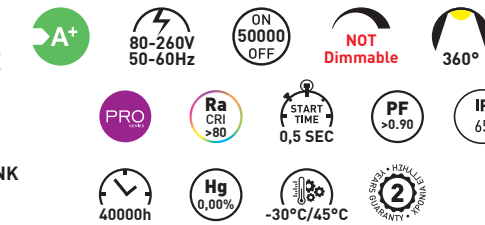

MANOLIA | E27/E40

ΤΥΠΟΣ / TYPE: LED SMD
ΥΛΙΚΟ ΚΑΤΑΣΚΕΥΗΣ : ΠΛΑΣΤΙΚΟ ΜΕ ΨΥΚΤΡΑ ΑΛΟΥΜΙΝΙΟΥ
PRODUCTION MATERIAL: PLASTIC WITH THERMAL HEATSINK