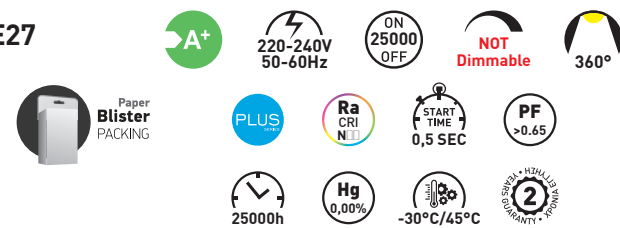

**ΕΝΤΟΜΩΝ
INSECT REPELLENT | A60 E27**

ΤΥΠΟΣ / TYPE:
ΥΛΙΚΟ ΚΑΤΑΣΚΕΥΗΣ : ΓΥΑΛΙ
PRODUCTION MATERIAL: **GLASS**

CODE	ΝΤΟΥΙ BASE	ΤΥΠΟΣ TYPE	WATT	KELVIN	LUMEN	= WATT	↑ mm	∅	ΠΟΣΟΤΗΤΑ QUANTITY	ΤΙΜΗ PRICE
147-80980	E27	A60	6W	No	No		105	60	1/10/50	6.90 €
147-80981	E27	A60	7W	No	No		105	60	1/10/50	6.90 €