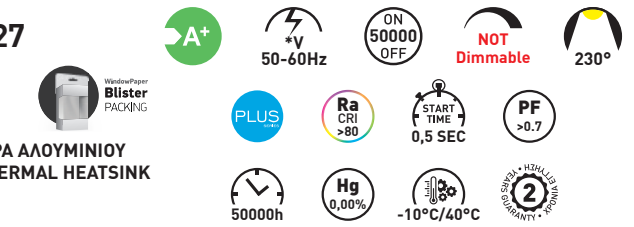

outdoor
usage

εξωτερικού
χώρου

ΛΑΜΠΤΗΡΕΣ LED BULBS

WWW.EUROLAMP.GR

ΧΑΜΗΛΗΣ ΤΑΣΗΣ | A60 E27 LOW VOLTAGE

ΤΥΠΟΣ / TYPE: LED SMD
ΥΛΙΚΟ ΚΑΤΑΣΚΕΥΗΣ : ΠΛΑΣΤΙΚΟ ΜΕ ΨΗΚΤΡΑ ΑΛΟΥΜΙΝΙΟΥ
PRODUCTION MATERIAL: PLASTIC WITH THERMAL HEATSINK

• 12V-24V AC/DC
• 42V AC