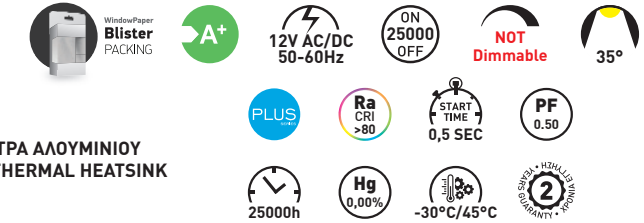

CODE	ΝΤΟΥΙ BASE	ΤΥΠΟΣ TYPE	WATT	KELVIN	LUMEN	= WATT	↑ mm	∅	ΠΟΣΟΤΗΤΑ QUANTITY	ΤΙΜΗ PRICE
147-84202	GU4	MR11	3W	6500K	220	25W	35	35	1/20/100τεμ	6.35 €
147-84203	GU4	MR11	3W	2700K	220	25W	35	35	1/20/100τεμ	6.35 €

MR16 SMD 105°

ΤΥΠΟΣ / TYPE: LED SMD
ΥΛΙΚΟ ΚΑΤΑΣΚΕΥΗΣ : ΠΛΑΣΤΙΚΟ ΜΕ ΨΥΚΤΡΑ ΑΛΟΥΜΙΝΙΟΥ
PRDUCTION MATERIAL: PLASTIC WITH THERMAL HEATSINK

• 12V AC/DC