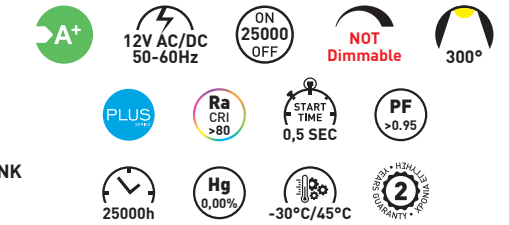

G4 SMD

ΤΥΠΟΣ / TYPE: LED SMD
ΥΛΙΚΟ ΚΑΤΑΣΚΕΥΗΣ :
PRODUCTION MATERIAL:

• 12V AC/DC

CODE	ΝΤΟΥΙ BASE	ΤΥΠΟΣ TYPE	WATT	KELVIN	LUMEN	= WATT	↑ mm ∅	ΠΟΣΟΤΗΤΑ QUANTITY	ΤΙΜΗ PRICE
147-84610	G4	G4	2W	6500K	200	28W	37 10	1/10/50/200	4.60 €
147-84611	G4	G4	2W	2700K	200	28W	37 10	1/10/50/200	4.60 €

ΣΙΛΙΚΟΝΗΣ SILICONE | G4 COB

ΤΥΠΟΣ / TYPE: LED COB
ΥΛΙΚΟ ΚΑΤΑΣΚΕΥΗΣ :
PRODUCTION MATERIAL:

• 12V AC/DC

CODE	ΝΤΟΥΙ BASE	ΤΥΠΟΣ TYPE	WATT	KELVIN	LUMEN	= WATT	↑ mm ∅	ΠΟΣΟΤΗΤΑ QUANTITY	ΤΙΜΗ PRICE
147-84600	G4	G4	2W	6500K	220	28W	37 9.5	1/10/50/200	5.30 €
147-84601	G4	G4	2W	2700K	220	28W	37 9.5	1/10/50/200	5.30 €

ΣΙΛΙΚΟΝΗΣ SILICONE | G4 SMD

ΤΥΠΟΣ / TYPE: LED SMD
ΥΛΙΚΟ ΚΑΤΑΣΚΕΥΗΣ : ΠΛΑΣΤΙΚΟ ΜΕ ΨΥΚΤΡΑ ΑΛΟΥΜΙΝΙΟΥ
PRODUCTION MATERIAL: PLASTIC WITH THERMAL HEATSINK

• 12V AC/DC

CODE	ΝΤΟΥΙ BASE	ΤΥΠΟΣ TYPE	WATT	KELVIN	LUMEN	= WATT	↑ mm ∅	ΠΟΣΟΤΗΤΑ QUANTITY	ΤΙΜΗ PRICE
147-84608	G4	G4	1.5W	6500K	120	13W	36 10	1/10/200	3.45 €
147-84609	G4	G4	1.5W	2700K	120	13W	36 10	1/10/200	3.45 €

ΣΙΛΙΚΟΝΗΣ SILICONE | G4 SMD

ΤΥΠΟΣ / TYPE: LED SMD
ΥΛΙΚΟ ΚΑΤΑΣΚΕΥΗΣ : ΠΛΑΣΤΙΚΟ ΜΕ ΨΥΚΤΡΑ ΑΛΟΥΜΙΝΙΟΥ
PRODUCTION MATERIAL: PLASTIC WITH THERMAL HEATSINK

• 12V AC/DC

CODE	ΝΤΟΥΙ BASE	ΤΥΠΟΣ TYPE	WATT	KELVIN	LUMEN	= WATT	↑ mm ∅	ΠΟΣΟΤΗΤΑ QUANTITY	ΤΙΜΗ PRICE
147-84624	G4	G4	2.5W	6500K	200	35W	36 10	1/10/200	4.35 €
147-84625	G4	G4	2.5W	2700K	200	35W	36 10	1/10/200	4.35 €

ΠΛΑΚΕ FLAT | G9 SMD

ΤΥΠΟΣ / TYPE: LED SMD
ΥΛΙΚΟ ΚΑΤΑΣΚΕΥΗΣ : ΠΛΑΣΤΙΚΟ ΜΕ ΨΥΚΤΡΑ ΑΛΟΥΜΙΝΙΟΥ
PRODUCTION MATERIAL: PLASTIC WITH THERMAL HEATSINK

CODE	ΝΤΟΥΙ BASE	ΤΥΠΟΣ TYPE	WATT	KELVIN	LUMEN	= WATT	↑ mm ∅	ΠΟΣΟΤΗΤΑ QUANTITY	ΤΙΜΗ PRICE
147-84632	G9	G9	3W	6500K	230	39W	48 16	1/10/50/200	3.75 €
147-84633	G9	G9	3W	2700K	230	39W	48 16	1/10/50/200	3.75 €

2 ΤΜΧ ΠΛΑΚΕ 2 PCS FLAT | G9 SMD

ΤΥΠΟΣ / TYPE: LED SMD
ΥΛΙΚΟ ΚΑΤΑΣΚΕΥΗΣ : ΠΛΑΣΤΙΚΟ ΜΕ ΨΥΚΤΡΑ ΑΛΟΥΜΙΝΙΟΥ
PRODUCTION MATERIAL: PLASTIC WITH THERMAL HEATSINK