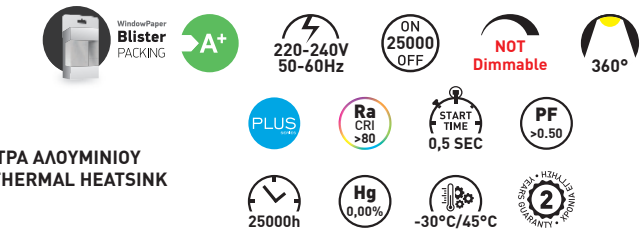

GU11 SMD 360°

ΤΥΠΟΣ / TYPE: LED SMD
ΥΛΙΚΟ ΚΑΤΑΣΚΕΥΗΣ : ΠΛΑΣΤΙΚΟ ΜΕ ΨΥΚΤΡΑ ΑΛΟΥΜΙΝΙΟΥ
PRDUCTION MATERIAL: PLASTIC WITH THERMAL HEATSINK