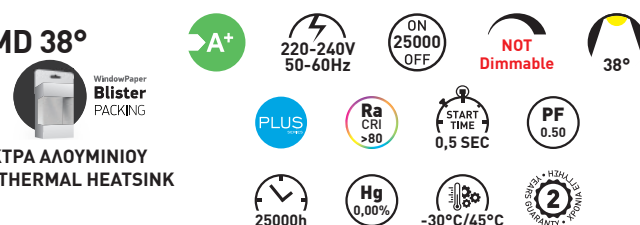

ΧΡΩΜΑΤΙΣΤΟΣ
COLORED GU10 SMD 38°

ΤΥΠΟΣ / TYPE: LED SMD
ΥΛΙΚΟ ΚΑΤΑΣΚΕΥΗΣ : ΠΛΑΣΤΙΚΟ ΜΕ ΨΥΚΤΡΑ ΑΛΟΥΜΙΝΙΟΥ
PRODUCTION MATERIAL: PLASTIC WITH THERMAL HEATSINK