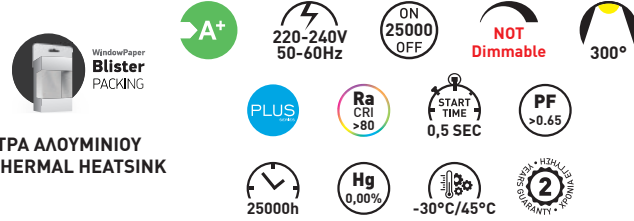

Bleight

ANDROID APP ON Google play

Download on the App Store

A60/A80/A95 E27

ΤΥΠΟΣ / TYPE: **LED SMD**
 ΥΛΙΚΟ ΚΑΤΑΣΚΕΥΗΣ : ΠΛΑΣΤΙΚΟ ΜΕ ΨΗΚΤΡΑ ΑΛΟΥΜΙΝΙΟΥ
 PRODUCTION MATERIAL: **PLASTIC WITH THERMAL HEATSINK**