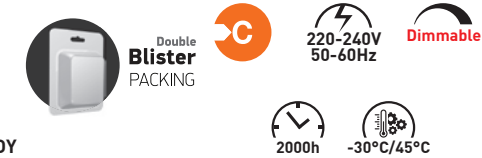

CODE	ΝΤΟΥΙ BASE	ΤΥΠΟΣ TYPE	WATT	LUMEN	↑ ↓ mm	∅	ΠΟΣΟΤΗΤΑ QUANTITY	ΤΙΜΗ PRICE
800-88261	E27	A55	42W	630	98	55	1/10/60	1.49 €
800-88263	E27	A55	53W	835	98	55	1/10/60	1.49 €
800-88262	E27	A55	70W	1180	98	55	1/10/60	1.49 €

* Οι τιμές με κόκκινο διατίθενται σε προσφορά έως εξαντλήσεως αποθέματος!