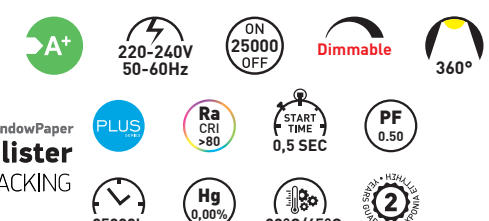

FILLAMENT | C37 E14 DIMMABLE
MAT

ΤΥΠΟΣ / TYPE: LED FILLAMENT
ΥΛΙΚΟ ΚΑΤΑΣΚΕΥΗΣ : ΓΥΑΛΙ
PRDUCTION MATERIAL: GLASS

WindowPaper
Blister
PACKING