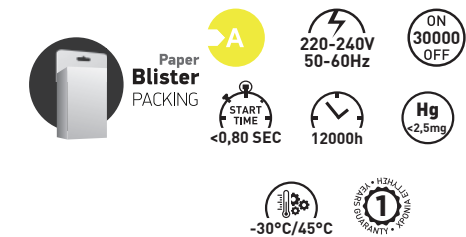

CODE	ΝΤΟΥΙ BASE	ΤΥΠΟΣ TYPE	WATT	KELVIN	LUMEN	mA	↑ ↓ mm	∅	ΠΟΣΟΤΗΤΑ QUANTITY	ΤΙΜΗ PRICE
147-87310	E27	PAR38	24W	6400K	1050	170mA	138	120	1/12	*3.50 €
147-87311	E27	PAR38	24W	ΠΡΑΣΙΝΗ	NO	170mA	138	120	1/12	*3.50 €

ES111 GU10

ΤΥΠΟΣ / TYPE: CFL
ΥΛΙΚΟ ΚΑΤΑΣΚΕΥΗΣ : PC ΠΛΑΣΤΙΚΟ ΚΑΙ ΓΥΑΛΙ
PRODUCTION MATERIAL: PC PLASTIC AND GLASS