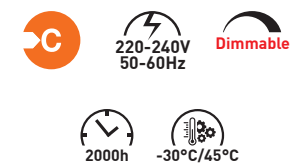

CODE	ΝΤΟΥΙ BASE	ΤΥΠΟΣ TYPE	WATT	LUMEN	↑ ↓ mm	∅	ΠΟΣΟΤΗΤΑ QUANTITY	ΤΙΜΗ PRICE
147-88836	GU10	GU10	28W	570cd	50	50	1/10/200	1.72 €
147-88837	GU10	GU10	33W	740cd	50	50	1/10/200	1.72 €
147-88838	GU10	GU10	42W	950cd	50	50	1/10/200	1.72 €