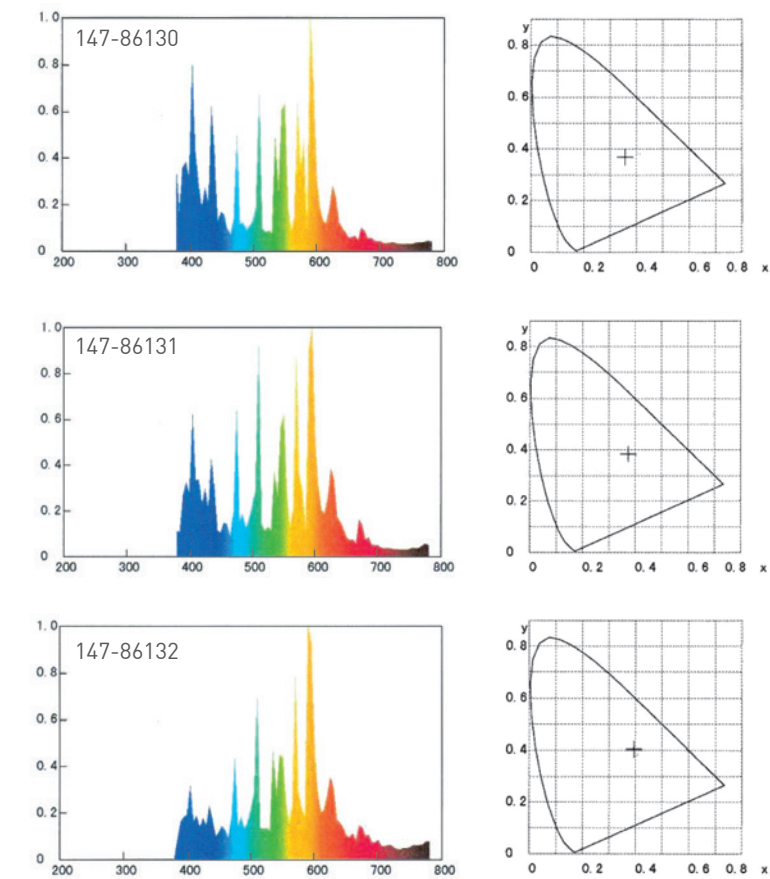

ΦΩΤΟΜΕΤΡΙΚΑ / PHOTOMETRY

ΦΑΣΜΑΤΙΚΗ ΚΑΤΑΝΟΜΗ
SPECTRAL DISTRIBUTION

ΧΡΩΜΑΤΙΚΟ ΔΙΑΓΡΑΜΜΑ
COLOR DIAGRAM