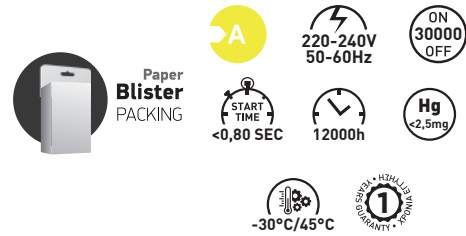

G45 E14

ΤΥΠΟΣ / TYPE: CFL
ΥΛΙΚΟ ΚΑΤΑΣΚΕΥΗΣ : PC ΠΛΑΣΤΙΚΟ ΚΑΙ ΓΥΑΛΙ
PRDUCTION MATERIAL: PC PLASTIC AND GLASS