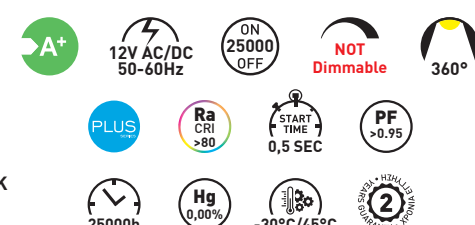

CODE	ΝΤΟΥΙ BASE	ΤΥΠΟΣ TYPE	WATT	KELVIN	LUMEN	= WATT	↑ mm ∅	ΠΟΣΟΤΗΤΑ QUANTITY	ΤΙΜΗ PRICE
147-84608	G4	G4	1.5W	6500K	120	13W	36 10	1/10/200	3.45 €
147-84609	G4	G4	1.5W	2700K	120	13W	36 10	1/10/200	3.45 €

ΣΙΛΙΚΟΝΗΣ SILICONE | G4 SMD

ΤΥΠΟΣ / TYPE: LED SMD
ΥΛΙΚΟ ΚΑΤΑΣΚΕΥΗΣ : ΠΛΑΣΤΙΚΟ ΜΕ ΨΥΚΤΡΑ ΑΛΟΥΜΙΝΙΟΥ
PRODUCTION MATERIAL: PLASTIC WITH THERMAL HEATSINK

• 12V AC/DC