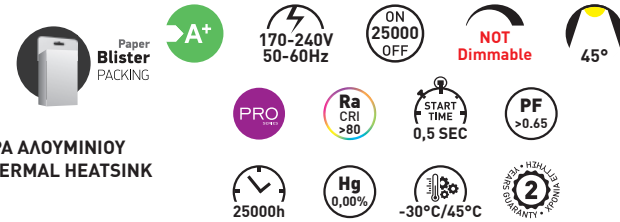

PAR38 E27 IP65

ΤΥΠΟΣ / TYPE: **LED SMD**
ΥΛΙΚΟ ΚΑΤΑΣΚΕΥΗΣ : ΠΛΑΣΤΙΚΟ ΜΕ ΨΥΚΤΡΑ ΑΛΟΥΜΙΝΙΟΥ
PRODUCTION MATERIAL: **PLASTIC WITH THERMAL HEATSINK**

CODE	ΝΤΟΥΙ BASE	ΤΥΠΟΣ TYPE	WATT	KELVIN	LUMEN	= WATT	↑ mm	∅	ΠΟΣΟΤΗΤΑ QUANTITY	ΤΙΜΗ PRICE
147-84550	E27	PAR38	15W	6500K	1320	120W	133	122	1/12	17.50 €
147-84551	E27	PAR38	15W	4000K	1320	120W	133	122	1/12	17.50 €
147-84553	E27	PAR38	15W	ΠΡΑΣΙΝΟ	1320	120W	133	122	1/12	17.50 €
147-84560	E27	PAR38	15W	6500K	1320	120W	129	121	1/12	17.50 €