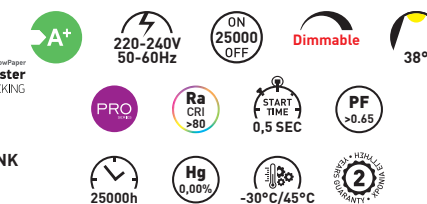

CLASSIC LED

ΛΑΜΠΤΗΡΕΣ LED BULBS

WWW.EUROLAMP.GR

GU10 SMD 38° DIMMABLE

ΤΥΠΟΣ / ΤΥΠΕ: LED SMD
ΥΛΙΚΟ ΚΑΤΑΣΚΕΥΗΣ: ΠΛΑΣΤΙΚΟ ΜΕ ΨΥΚΤΡΑ ΑΛΟΥΜΙΝΙΟΥ
PRODUCTION MATERIAL: PLASTIC WITH THERMAL HEATSINK

CODE	ΝΤΟΥΙ BASE	ΤΥΠΟΣ TYPE	WATT	KELVIN	LUMEN	= WATT	↑ mm	∅	ΠΟΣΟΤΗΤΑ QUANTITY	ΤΙΜΗ PRICE
147-84311	GU10	GU10	3W	4000K	250	25W	50	50	1/10/100	9.40 €
147-84312	GU10	GU10	3W	2700K	250	25W	50	50	1/10/100	9.40 €
147-84314	GU10	GU10	3W	3000K	250	25W	50	50	1/10/100	9.40 €
147-84336	GU10	GU10	5W	6500K	475	45W	50	50	1/10/100	9.80 €
147-84337	GU10	GU10	5W	4000K	475	45W	50	50	1/10/100	9.80 €
147-84338	GU10	GU10	5W	2700K	475	45W	50	50	1/10/100	9.80 €
147-84339	GU10	GU10	5W	3000K	475	45W	50	50	1/10/100	9.80 €
147-84346	GU10	GU10	7W	6500K	630	63W	50	50	1/10/100	10.80 €
147-84347	GU10	GU10	7W	4000K	630	63W	50	50	1/10/100	10.80 €
147-84348	GU10	GU10	7W	2700K	630	63W	50	50	1/10/100	10.80 €
147-84349	GU10	GU10	7W	3000K	630	63W	50	50	1/10/100	10.80 €