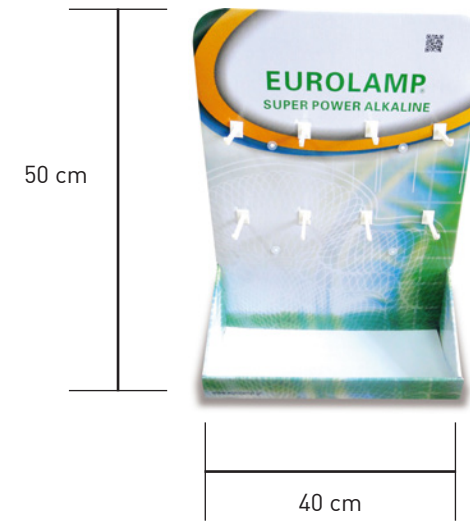

STAND

WWW.EUROLAMP.GR