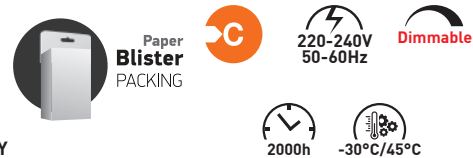

* Οι τιμες με κόκκινο διατίθενται σε προσφορά εως εξαντλήσεως αποθέματος!

halogen

αλογόνου

A55 E27

ΤΥΠΟΣ / TYPE: **ECO 30 %**
ΥΛΙΚΟ ΚΑΤΑΣΚΕΥΗΣ : ΓΥΑΛΙ ΚΑΙ ΒΑΣΗ ΑΛΟΥΜΙΝΙΟΥ
PRODUCTION MATERIAL: **GLASS AND ALUMINIUM BASE**