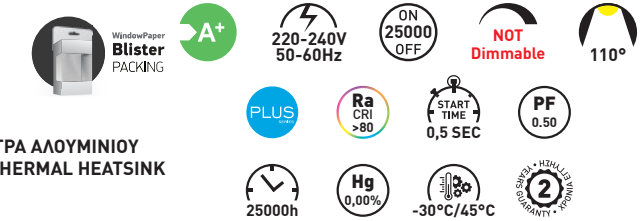

GU10 SMD 110°

ΤΥΠΟΣ / TYPE: LED SMD
ΥΛΙΚΟ ΚΑΤΑΣΚΕΥΗΣ : ΠΛΑΣΤΙΚΟ ΜΕ ΨΥΚΤΡΑ ΑΛΟΥΜΙΝΙΟΥ
PRODUCTION MATERIAL: PLASTIC WITH THERMAL HEATSINK