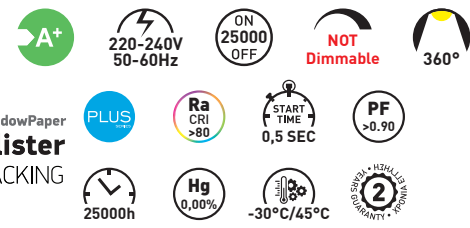

FILLAMENT | ST64 E27 GOLD

ΤΥΠΟΣ / TYPE: LED FILLAMENT
ΥΛΙΚΟ ΚΑΤΑΣΚΕΥΗΣ : ΓΥΑΛΙ
PRODUCTION MATERIAL: GLASS

WindowPaper
Blister
PACKING