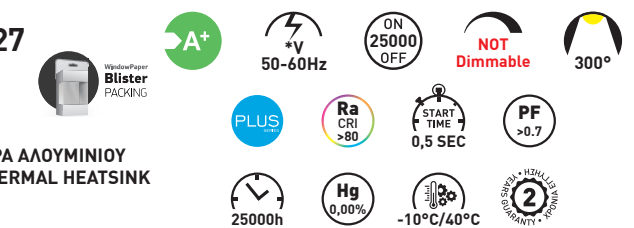

ΧΑΜΗΛΗΣ ΤΑΣΗΣ | A60 E27 LOW VOLTAGE

ΤΥΠΟΣ / TYPE: LED SMD
ΥΛΙΚΟ ΚΑΤΑΣΚΕΥΗΣ : ΠΛΑΣΤΙΚΟ ΜΕ ΨΗΚΤΡΑ ΑΛΟΥΜΙΝΙΟΥ
PRODUCTION MATERIAL: PLASTIC WITH THERMAL HEATSINK