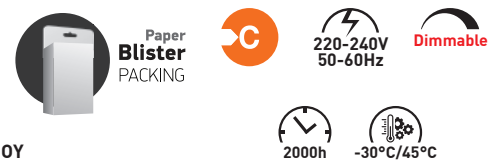

R7s 118mm

ΤΥΠΟΣ / TYPE: ECO 30 %
ΥΛΙΚΟ ΚΑΤΑΣΚΕΥΗΣ : ΓΥΑΛΙ ΚΑΙ ΒΑΣΗ ΑΛΟΥΜΙΝΙΟΥ
PRDUCTION MATERIAL: GLASS AND ALUMINIUM BASE