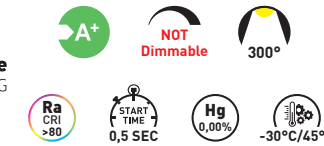

T8 | G13 120/150cm

ΤΥΠΟΣ / TYPE: LED SMD
ΥΛΙΚΟ ΚΑΤΑΣΚΕΥΗΣ : ΠΛΑΣΤΙΚΟ ΜΕ ΨΗΚΤΡΑ ΑΛΟΥΜΙΝΙΟΥ
PRODUCTION MATERIAL: PLASTIC WITH THERMAL HEATSINK

CODE	ΝΤΟΥΙ BASE	ΤΥΠΟΣ TYPE	WATT	KELVIN	LUMEN	SERIES	VOLT	PF	↔ mm	ΤΙΜΗ PRICE
1200cm										
147-80715	G13	T8	18W	6500K	1800	VALUE	175-265V	>0.90	1200 28,5	7.10 €
147-80716	G13	T8	18W	4000K	1800	VALUE	175-265V	>0.90	1200 28,5	7.10 €
147-84722	G13	T8	18W	6500K	1800	PLUS	90-265V	>0.90	1200 26	9.70 €
147-84723	G13	T8	18W	4000K	1800	PLUS	90-265V	>0.90	1200 26	9.70 €
147-84727	G13	T8	18W	2700K	1800	PLUS	90-265V	>0.90	1200 26	9.70 €
147-80760	G13	T8	18W	6500K	2160	PRO	175-265V	>0.90	1200 28	17.00 €
147-80761	G13	T8	18W	4000K	2160	PRO	175-265V	>0.90	1200 28	17.00 €
147-80762	G13	T8	18W	2700K	2160	PRO	175-265V	>0.90	1200 28	17.00 €
χρωματιστά/colored 1200cm										
147-84794	G13	T8	18W	ΚΟΚΚΙΝΟ RED	NO	PLUS	220-240V	>0.90	1200 26	10.95 €
147-84795	G13	T8	18W	ΜΠΛΕ BLUE	NO	PLUS	220-240V	>0.90	1200 26	10.95 €
147-84796	G13	T8	18W	ΚΙΤΡΙΝΟ YELLOW	NO	PLUS	220-240V	>0.90	1200 26	10.95 €
147-84797	G13	T8	18W	ΠΡΑΣΙΝΟ GREEN	NO	PLUS	220-240V	>0.90	1200 26	10.95 €
1500cm										
147-80720	G13	T8	24W	6500K	2200	VALUE	175-265V	>0.50	1500 28,5	12.35 €
147-80721	G13	T8	24W	4000K	2200	VALUE	175-265V	>0.50	1500 28,5	12.35 €
147-84724	G13	T8	24W	6500K	2200	PLUS	90-265V	>0.90	1500 26	16.20 €
147-84725	G13	T8	24W	4000K	2200	PLUS	90-265V	>0.90	1500 26	16.20 €
147-84728	G13	T8	24W	2700K	2200	PLUS	90-265V	>0.90	1500 26	16.20 €
147-80770	G13	T8	24W	6500K	2760	PRO	175-265V	>0.95	1500 28	24.00 €
147-80771	G13	T8	24W	4000K	2760	PRO	175-265V	>0.95	1500 28	24.00 €
147-80772	G13	T8	24W	3000K	2760	PRO	175-265V	>0.95	1500 28	24.00 €