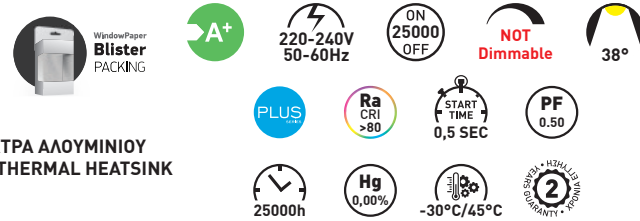

GU10 SMD 38°

ΤΥΠΟΣ / TYPE: LED SMD
ΥΛΙΚΟ ΚΑΤΑΣΚΕΥΗΣ : ΠΛΑΣΤΙΚΟ ΜΕ ΨΥΚΤΡΑ ΑΛΟΥΜΙΝΙΟΥ
PRODUCTION MATERIAL: PLASTIC WITH THERMAL HEATSINK