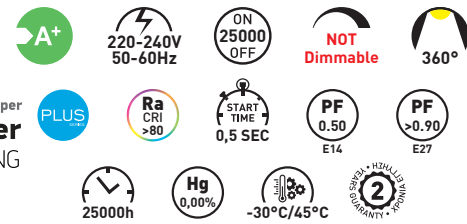

CODE	ΝΤΟΥΙ BASE	ΤΥΠΟΣ ΤΥΠΕ	WATT	KELVIN	LUMEN	= WATT	↑ mm ∅	ΠΟΣΟΤΗΤΑ QUANTITY	ΤΙΜΗ PRICE
147-80926	E14	G45	1W	2700K	130	10W	75 47	1/10/50	3,00 €
147-80920	E14	G45	3W	2700K	300	30W	75 47	1/10/50	3,20 €
147-80921	E27	G45	3W	2700K	300	30W	75 47	1/10/50	3,20 €
147-80922	E14	G45	4W	2700K	480	40W	75 47	1/10/50	3,40 €
147-80923	E27	G45	4W	2700K	480	40W	75 47	1/10/50	3,40 €

• **MAT**

147-80924	E14	G45	4W	2700K	480	40W	75 47	1/10/50	3,60 €
147-80925	E27	G45	4W	2700K	480	40W	75 47	1/10/50	3,60 €

Double
Blister
PACKING

800-81231	E14	G45	4W	2700K	480	40W	75 47	1/10/50	3,70 €