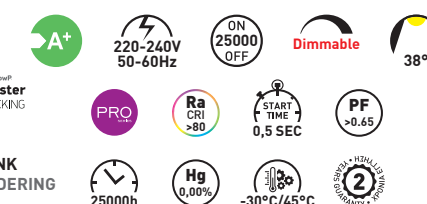

GU10 SMD GLASS 38° DIMMABLE

ΤΥΠΟΣ / ΤΥΠΕ: LED SMD
ΥΛΙΚΟ ΚΑΤΑΣΚΕΥΗΣ: ΠΛΑΣΤΙΚΟ ΜΕ ΨΥΚΤΡΑ ΑΛΟΥΜΙΝΙΟΥ
PRODUCTION MATERIAL: PLASTIC WITH THERMAL HEATSINK
ΕΙΔΙΚΗΣ ΧΡΩΜΑΤΙΚΗΣ ΑΠΟΔΟΣΗΣ / SPECIFIC COLOR RENDERING