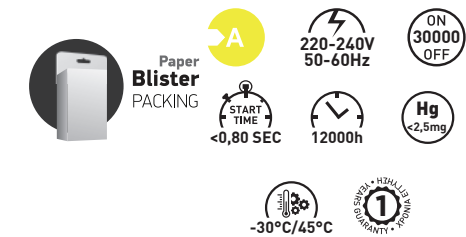

CODE	ΝΤΟΥΙ BASE	ΤΥΠΟΣ TYPE	WATT	KELVIN	LUMEN	mA	↑ ↓ mm	∅	ΠΟΣΟΤΗΤΑ QUANTITY	ΤΙΜΗ PRICE
147-89503	GU10	ES111	20W	6400K	1000	130mA	78	111	1/24	*2.60 €
147-89505	GU10	ES111	20W	2700K	1000	130mA	78	111	1/24	*2.60 €

* Οι τιμες με κόκκινο διατίθενται σε προσφορά έως εξαντλήσεως αποθέματος!