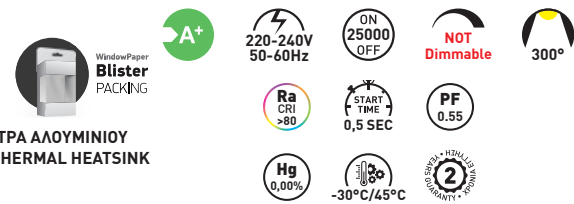

CODE	ΝΤΟΥΙ BASE	ΤΥΠΟΣ TYPE	WATT	KELVIN	LUMEN	SERIES	↻	↑ mm	∅	ΠΟΣΟΤΗΤΑ QUANTITY	ΤΙΜΗ PRICE
800-84432	E14	G45	4W	6500K	400	PLUS	25000	80	45	1/8/32	4,80 €
800-84433	E14	G45	4W	2700K	400	PLUS	25000	80	45	1/8/32	4,80 €
180-84469	E27	G45	8W	6500K	680	VALUE	15000	78	45	1/8/32	6,90 €
180-84489	E27	G45	8W	2700K	680	VALUE	15000	78	45	1/8/32	6,90 €

2 ΤΜΧ BLISTER
2 PCS BLISTER | C37 E14

ΤΥΠΟΣ / TYPE: LED SMD
ΥΛΙΚΟ ΚΑΤΑΣΚΕΥΗΣ : ΠΛΑΣΤΙΚΟ ΜΕ ΨΗΚΤΡΑ ΑΛΟΥΜΙΝΙΟΥ
PRODUCTION MATERIAL: PLASTIC WITH THERMAL HEATSINK