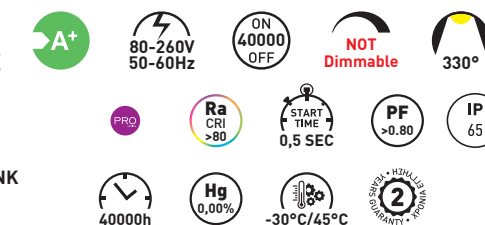

TOULIP | E40

ΤΥΠΟΣ / TYPE: LED SMD
ΥΛΙΚΟ ΚΑΤΑΣΚΕΥΗΣ : ΠΛΑΣΤΙΚΟ ΜΕ ΨΥΚΤΡΑ ΑΛΟΥΜΙΝΙΟΥ
PRODUCTION MATERIAL: PLASTIC WITH THERMAL HEATSINK