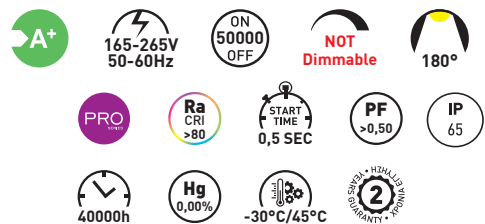

HAMMER | E27/E40

ΤΥΠΟΣ / TYPE: LED SMD
ΥΛΙΚΟ ΚΑΤΑΣΚΕΥΗΣ : ΠΛΑΣΤΙΚΟ ΜΕ ΨΥΚΤΡΑ ΑΛΟΥΜΙΝΙΟΥ
PRODUCTION MATERIAL: PLASTIC WITH THERMAL HEATSINK