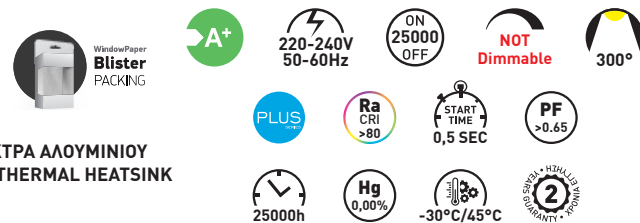

G45 E27

ΤΥΠΟΣ / TYPE: **LED SMD**
ΥΛΙΚΟ ΚΑΤΑΣΚΕΥΗΣ : ΠΛΑΣΤΙΚΟ ΜΕ ΨΗΚΤΡΑ ΑΛΟΥΜΙΝΙΟΥ
PRODUCTION MATERIAL: **PLASTIC WITH THERMAL HEATSINK**