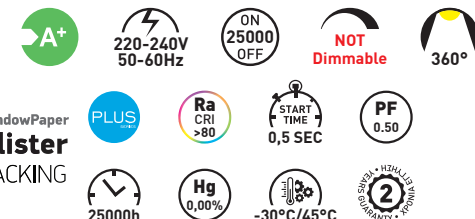

FILLAMENT | C37 E14 MAT

ΤΥΠΟΣ / TYPE: LED FILLAMENT
ΥΛΙΚΟ ΚΑΤΑΣΚΕΥΗΣ : ΓΥΑΛΙ
PRDUCTION MATERIAL: GLASS

WindowPaper
Blister
PACKING