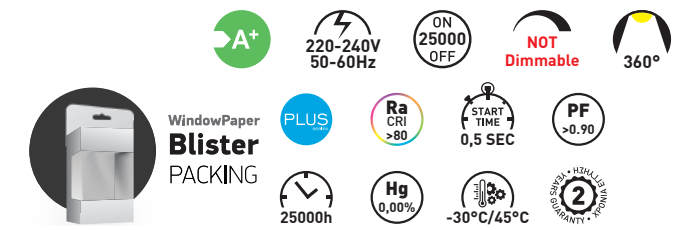

ΣΙΛΙΚΟΝΗΣ
SILICONE | A60 E27

ΤΥΠΟΣ / TYPE: LED FILLAMENT
ΥΛΙΚΟ ΚΑΤΑΣΚΕΥΗΣ : ΓΥΑΛΙ
PRDUCTION MATERIAL: GLASS

CODE	ΝΤΟΥΙ BASE	ΤΥΠΟΣ TYPE	WATT	KELVIN	LUMEN	= WATT	↑ mm ∅	ΠΟΣΟΤΗΤΑ QUANTITY	ΤΙΜΗ PRICE
147-80990	E27	A60	6W	2700K	650	60W	110 55	1/10/50	*1,40 €