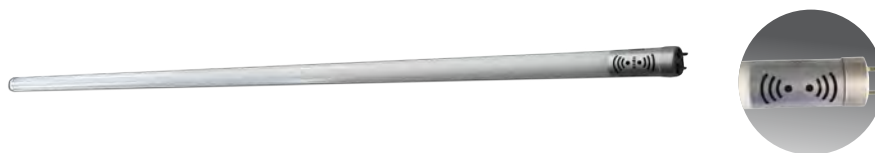

Πεδίο ανίχνευσης 5-8m

Γωνία ανίχνευσης Οριζόντια 180°, Κάθετα 360°

Χρόνος καθυστέρησης 32s

Λειτουργία διακόπτη Auto

pro

ΚΩΔΙΚΟΣ	ΝΤΟΥΙ	ΤΥΠΟΣ ΛΑΜΠΑΣ	WATT	KELVIN	LUMEN	LUMEN/ WATT	ΔΙΑΣΤΑΣΗ (Υ) mm (Ø)	ΠΟΣΟΤΗΤΑ ΚΙΒΩΤΙΟΥ	ΤΙΜΗ
147-84703	G13	T8	18W	6500K	1800	100 lm/w	1200 x 19.5	1/10	22,20 €
147-84705	G13	T8	18W	2700K	1800	100 lm/w	1200 x 19.5	1/10	22,20 €