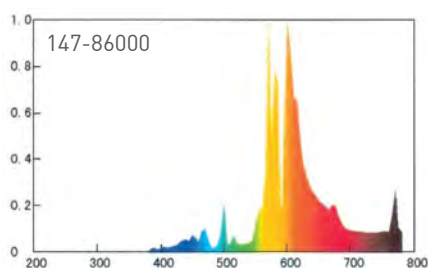

ΛΑΜΠΤΗΡΑΣ ΝΑΤΡΙΟΥ Rx7s 240V

Χρώμα γυαλιού Διάφανο

ΚΩΔΙΚΟΣ	ΝΤΟΥΙ	CRI Ra	WATT	KELVIN	LM / W	mA	ΔΙΑΣΤΑΣΗ (Υ) mm (Ø)	ΠΟΣΟΤΗΤΑ ΚΙΒΩΤΙΟΥ	ΤΙΜΗ
147-86000	Rx7s	>25	70W	2050K	86	1,00	117 x 20	1/10/100	14,65 €
147-86001	Rx7s	>25	150W	2050K	100	1,8	136 x 22,5	1/10/100	14,65 €

Photometry

ΦΑΣΜΑΤΙΚΗ ΚΑΤΑΝΟΜΗ