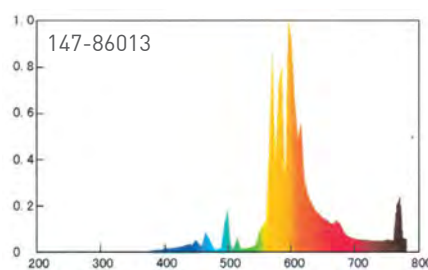

ΛΑΜΠΤΗΡΑΣ ΝΑΤΡΙΟΥ ΑΧΛΑΔΩΤΟΣ SOD-ED E27/E40 240V

Χρώμα γυαλιού Λευκό

Volts 220-240V 50-60Hz
BOX PACK
30000h χρόνος ζωής
32000h χρόνος ζωής
-30°C/45°C Θερμοκρασία λειτουργίας

ΚΩΔΙΚΟΣ	ΝΤΟΥΙ	CRI Ra	WATT	KELVIN	LM / W	mA	ΔΙΑΣΤΑΣΗ (Υ) mm (Ø)	ΠΟΣΟΤΗΤΑ ΚΙΒΩΤΙΟΥ	ΤΙΜΗ
147-86011*	E27	>25	70W	2050K	89	1,00	145 x 54	1/40	13,85 €
147-86013	E40	>25	150W	2050K	113	1,80	185 x 76	1/12	15,85 €
147-86015	E40	>25	250W	2050K	124	3,00	228 x 90	1/12	17,65 €
147-86016	E40	>25	400W	2050K	135	4,40	235 x 90	1/12	20,80 €

Photometry

ΦΑΣΜΑΤΙΚΗ ΚΑΤΑΝΟΜΗ