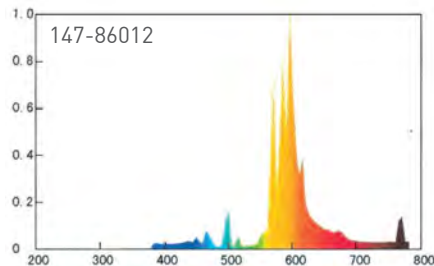

ΛΑΜΠΤΗΡΑΣ ΝΑΤΡΙΟΥ ΑΧΛΑΔΩΤΟΣ SOD-E E27/E40 ΜΕ ΕΚΚΙΝΗΤΗ 240V

Χρώμα γυαλιού Λευκό

ΚΩΔΙΚΟΣ	ΝΤΟΥΙ	CRI Ra	WATT	KELVIN	LM / W	mA	ΔΙΑΣΤΑΣΗ (Υ) mm (Ø)	ΠΟΣΟΤΗΤΑ ΚΙΒΩΤΙΟΥ	ΤΙΜΗ
147-86010	E27	>25	70W	2050K	85	1,00	165 x 75	1/40	18,45 €
147-86012*	E27	>25	110W	2050K	82	1,30	165 x 75	1/40	21,65 €
147-86014*	E40	>25	210W	2050K	115	2,30	228 x 90	1/12	22,75 €

Photometry

ΦΑΣΜΑΤΙΚΗ ΚΑΤΑΝΟΜΗ