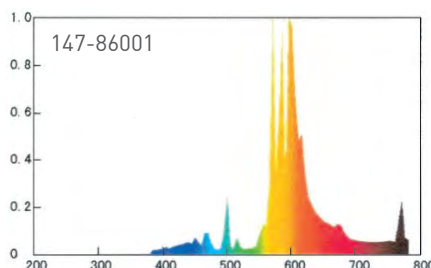

ΛΑΜΠΤΗΡΑΣ ΝΑΤΡΙΟΥ Rx7s 240V

Χρώμα γυαλιού Διάφανο

ΚΩΔΙΚΟΣ	ΝΤΟΥΙ	CRI Ra	WATT	KELVIN	LM / W	mA	ΔΙΑΣΤΑΣΗ (Υ) mm (Ø)	ΠΟΣΟΤΗΤΑ ΚΙΒΩΤΙΟΥ	ΤΙΜΗ
147-86000	Rx7s	>25	70W	2050K	86	1,00	117 x 20	1/10/100	14,65 €
147-86001	Rx7s	>25	150W	2050K	100	1,8	136 x 22,5	1/10/100	14,65 €

Photometry

ΦΑΣΜΑΤΙΚΗ ΚΑΤΑΝΟΜΗ