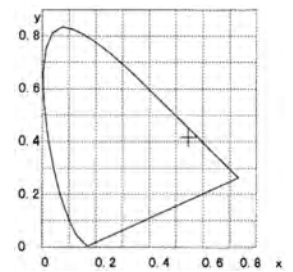

ΧΡΩΜΑΤΙΚΟ ΔΙΑΓΡΑΜΜΑ