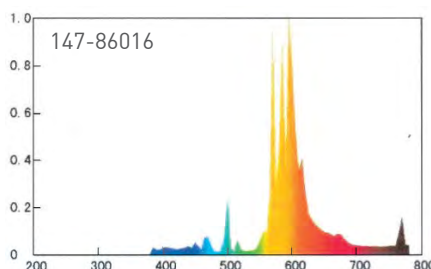

ΛΑΜΠΤΗΡΑΣ ΝΑΤΡΙΟΥ ΑΧΛΑΔΩΤΟΣ SOD-ED E27/E40 240V

Χρώμα γυαλιού Λευκό

Volts 220-240V 50-60Hz
BOX PACK
30000h χρόνος ζωής
32000h χρόνος ζωής
-30°C/45°C Θερμοκρασία λειτουργίας

ΚΩΔΙΚΟΣ	ΝΤΟΥΙ	CRI Ra	WATT	KELVIN	LM / W	mA	ΔΙΑΣΤΑΣΗ (Υ) mm (Ø)	ΠΟΣΟΤΗΤΑ ΚΙΒΩΤΙΟΥ	ΤΙΜΗ
147-86011*	E27	>25	70W	2050K	89	1,00	145 x 54	1/40	13,85 €
147-86013	E40	>25	150W	2050K	113	1,80	185 x 76	1/12	15,85 €
147-86015	E40	>25	250W	2050K	124	3,00	228 x 90	1/12	17,65 €
147-86016	E40	>25	400W	2050K	135	4,40	235 x 90	1/12	20,80 €

Photometry

ΦΑΣΜΑΤΙΚΗ ΚΑΤΑΝΟΜΗ