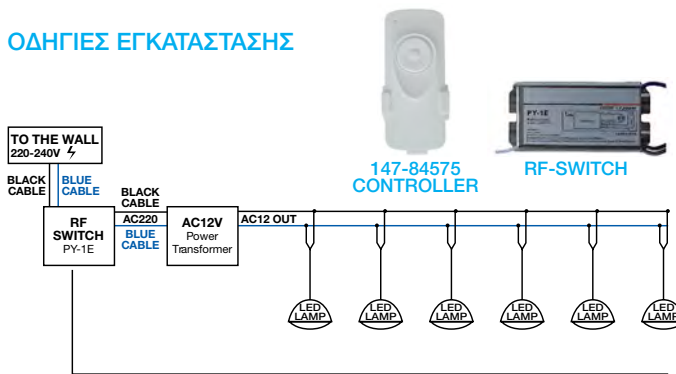

ΟΔΗΓΙΕΣ ΕΓΚΑΤΑΣΤΑΣΗΣ

1. Ελεγχόμενος φωτισμός πισίνας τεχνολογίας LED
2. Λαμπτήρας υψηλής τεχνολογίας, σε τρεις αποχρώσεις: 6500K, ΜΠΛΕ, RGB
3. Φωτισμός μακράς διάρκειας ζωής: >50.000 ώρες, χαμηλής κατανάλωσης ενέργειας, φιλικός για το περιβάλλον
4. RGB: Δυνατότητα επιλογής από 16 προγράμματα. Λειτουργία 6 λαμπτήρων με 1 τροφοδοτικό.
5. Παρέχεται εγγύηση 2 χρόνων.
6. Εναρμονίζεται με τα Διεθνή πρότυπα IEC 364-7-702/1983 για τις ηλεκτρικές εγκαταστάσεις σε πισίνες.
7. Μην χρησιμοποιείτε ηλεκτρονικούς μετασχηματιστές. Χρησιμοποιήστε μετασχηματιστές τύπου ballast ή τοροειδείς μετασχηματιστές 12V AC RGB - 12V AC/DC 6500K & ΜΠΛΕ.
8. Ο λαμπτήρας μπορεί να λειτουργήσει MONO όταν βρίσκεται κάτω από το νερό.