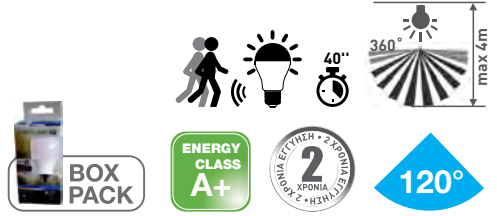

Volts 170-265V 50-60Hz	Ra (CRI) >80	Hg 0,00%	START TIME 0,5 sec	BOX PACK	ON / OFF 25000	NOT Dimmable	30000h χρόνος ζωής	-30°C/45°C Θερμοκρασία λειτουργίας

ΚΩΔΙΚΟΣ	ΝΤΟΥΙ	ΤΥΠΟΣ ΛΑΜΠΑΣ	WATT	KELVIN	LUMEN	ΔΙΑΣΤΑΣΗ (Υ) mm (Ø)	ΠΟΣΟΤΗΤΑ ΚΙΒΩΤΙΟΥ	ΤΙΜΗ
147-84935	E27	A70	7W	4000K	630	107 x 70	1/10/50	18,60 €