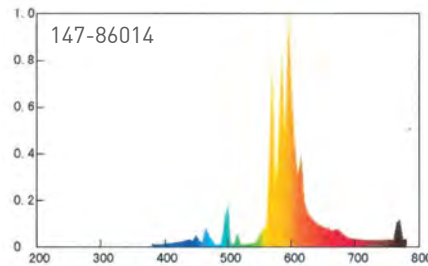

ΛΑΜΠΤΗΡΑΣ ΝΑΤΡΙΟΥ ΑΧΛΑΔΩΤΟΣ SOD-E E27/E40 ΜΕ ΕΚΚΙΝΗΤΗ 240V

Χρώμα γυαλιού Λευκό

ΚΩΔΙΚΟΣ	ΝΤΟΥΙ	CRI Ra	WATT	KELVIN	LM / W	mA	ΔΙΑΣΤΑΣΗ (Υ) mm (Ø)	ΠΟΣΟΤΗΤΑ ΚΙΒΩΤΙΟΥ	ΤΙΜΗ
147-86010	E27	>25	70W	2050K	85	1,00	165 x 75	1/40	18,45 €
147-86012*	E27	>25	110W	2050K	82	1,30	165 x 75	1/40	21,65 €
147-86014*	E40	>25	210W	2050K	115	2,30	228 x 90	1/12	22,75 €

Photometry

ΦΑΣΜΑΤΙΚΗ ΚΑΤΑΝΟΜΗ