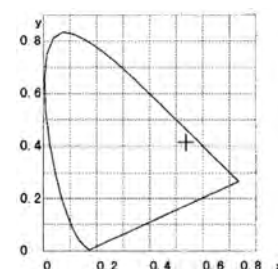

ΧΡΩΜΑΤΙΚΟ ΔΙΑΓΡΑΜΜΑ