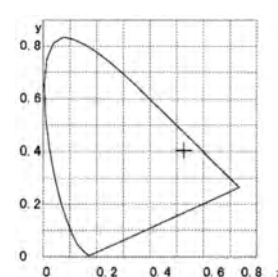

ΧΡΩΜΑΤΙΚΟ ΔΙΑΓΡΑΜΜΑ