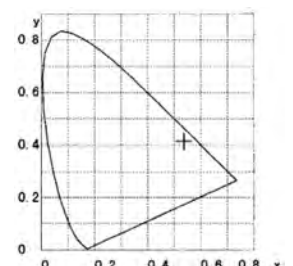

ΧΡΩΜΑΤΙΚΟ ΔΙΑΓΡΑΜΜΑ