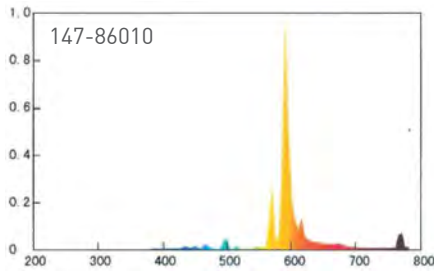

ΛΑΜΠΤΗΡΑΣ ΝΑΤΡΙΟΥ ΑΧΛΑΔΩΤΟΣ SOD-E E27/E40 ΜΕ ΕΚΚΙΝΗΤΗ 240V

Χρώμα γυαλιού Λευκό

ΚΩΔΙΚΟΣ	ΝΤΟΥΙ	CRI Ra	WATT	KELVIN	LM / W	mA	ΔΙΑΣΤΑΣΗ (Υ) mm (Ø)	ΠΟΣΟΤΗΤΑ ΚΙΒΩΤΙΟΥ	ΤΙΜΗ
147-86010	E27	>25	70W	2050K	85	1,00	165 x 75	1/40	18,45 €
147-86012*	E27	>25	110W	2050K	82	1,30	165 x 75	1/40	21,65 €
147-86014*	E40	>25	210W	2050K	115	2,30	228 x 90	1/12	22,75 €

Photometry

ΦΑΣΜΑΤΙΚΗ ΚΑΤΑΝΟΜΗ