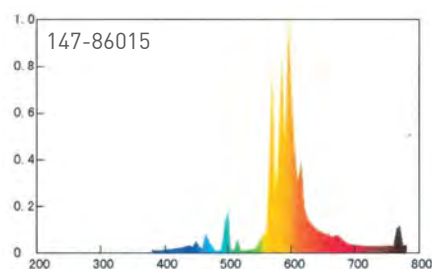

ΛΑΜΠΤΗΡΑΣ ΝΑΤΡΙΟΥ ΑΧΛΑΔΩΤΟΣ SOD-ED E27/E40 240V

Χρώμα γυαλιού Λευκό

Volts 220-240V 50-60Hz
BOX PACK
30000h χρόνος ζωής
32000h χρόνος ζωής
-30°C/45°C Θερμοκρασία λειτουργίας

ΚΩΔΙΚΟΣ	ΝΤΟΥΙ	CRI Ra	WATT	KELVIN	LM / W	mA	ΔΙΑΣΤΑΣΗ (Υ) mm (Ø)	ΠΟΣΟΤΗΤΑ ΚΙΒΩΤΙΟΥ	ΤΙΜΗ
147-86011*	E27	>25	70W	2050K	89	1,00	145 x 54	1/40	13,85 €
147-86013	E40	>25	150W	2050K	113	1,80	185 x 76	1/12	15,85 €
147-86015	E40	>25	250W	2050K	124	3,00	228 x 90	1/12	17,65 €
147-86016	E40	>25	400W	2050K	135	4,40	235 x 90	1/12	20,80 €

Photometry

ΦΑΣΜΑΤΙΚΗ ΚΑΤΑΝΟΜΗ