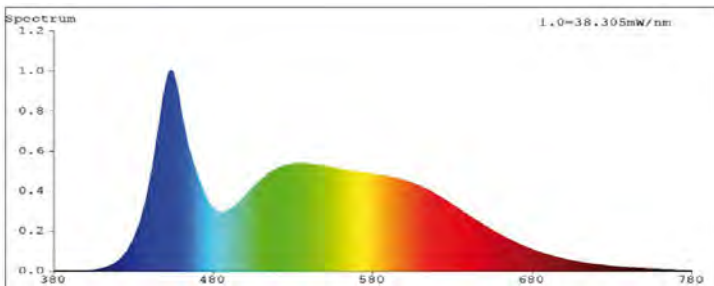

ΛΑΜΠΤΗΡΑΣ LED E27 240V

Τύπος LED SMD
Χρώμα σώματος Λευκό
Υλικό Αλουμίνιο με πλαστικό

ajax **pro**

270°

ΚΩΔΙΚΟΣ	ΝΤΟΥΙ	ΤΥΠΟΣ ΛΑΜΠΑΣ	WATT	KELVIN	LUMEN	ΙΣΟΔΥΝΑΜΙΑ ΙΣΧΥΟΣ	ΔΙΑΣΤΑΣΗ (Υ) mm (Ø)	ΠΟΣΟΤΗΤΑ ΚΙΒΩΤΙΟΥ	ΤΙΜΗ
147-84540	E27	SL	15W	6500K	1485	105W	150 x 64	1/10/50	15,85 €
147-84541	E27	SL	15W	3000K	1485	105W	150 x 64	1/10/50	15,85 €

Photometry

ΦΑΣΜΑΤΙΚΗ ΚΑΤΑΝΟΜΗ