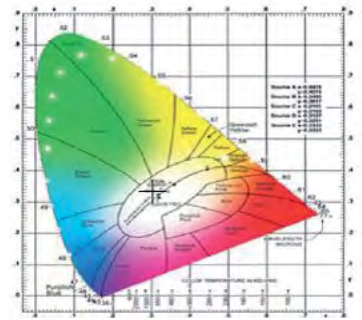

ΧΡΩΜΑΤΙΚΟ ΔΙΑΓΡΑΜΜΑ

ΠΙΣΤΟΠΟΙΗΤΙΚΟ

Με τα παρόν βεβαιώνουμε ότι η εταιρεία

EUROLAMP **EUROLAMP A.E.B.E.**
Κάτοχος Διεύθυνση 57005 Θεσσαλονίκη Ελλάδα

αντιφέρει και εφαρμόζει ένα Σύστημα Διαχείρισης Ποιότητας

Πεδίο εφαρμογής:
Εισαγωγές, εξαγωγές, εμπόριο ηλεκτρολογικού υλικού. Παραγωγή και εμπόριο φωτιστικών σωμάτων led και λαμπτήρων led. Εμπόριο ηλεκτρονικών συστημάτων διαχείρισης ηλεκτρομαγνητικού συμβατικών και φυσικών χώρων και μελέτης εξοικονόμησης ενέργειας.

Μετά από επιθεώρηση, η οποία τεκμηριώνεται με σχετική έκθεση αξιολόγησης, βεβαιώνεται ότι το Σύστημα Διαχείρισης ικανοποιεί τις απαιτήσεις του προτύπου:

ISO 9001 : 2008

Αριθμός καταχώρησης πιστοποιητικού: 30550481 QM08
Ισχύει από: 2014-09-04
Ισχύει έως: 2017-09-03
Ημερομηνία πιστοποίησης: 2015-05-10

DQS GmbH
G. Blocher-Schmitt
DQS Geschäftsbereich
Γενικός Διευθυντής

Accredited Body: DQS GmbH, August-Schierle-Strasse 21, 60483 Frankfurt am Main
Administrative Office: DQS Hellas Ltd., 4, Kalitriou Street, 14564 Kifissia - Athens, Greece.

CERTIFICATE

This is to certify that

EUROLAMP **EUROLAMP S.A.**
Καμπούς Διεύθυνση 57005 Θεσσαλονίκη Greece

has implemented and maintains a Quality Management System.

Scope:
Import, export, trading of electrological equipment.

Through an audit, documented in a report, it was verified that the management system fulfils the requirements of the following standard:

ISO 9001 : 2008

Certificate registration no: 30550481 QM08
Valid from: 2014-09-04
Valid until: 2017-09-03
Date of certification: 2014-09-04

DQS GmbH
G. Blocher-Schmitt
DQS Geschäftsbereich
Managing Director

Accredited Body: DQS GmbH, August-Schierle-Strasse 21, 60483 Frankfurt am Main
Administrative Office: DQS Hellas, 5, Dragoumi Street, 14561 Kifissia - Athens, Greece.