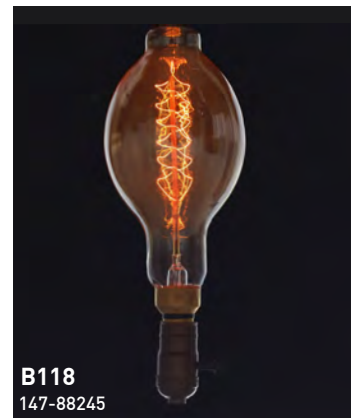

ΛΑΜΠΤΗΡΑΣ ΝΗΜΑΤΟΣ EDISON E14-E27 240V

ΠΡΟΣΟΧΗ! Οι λαμπτήρες να μην τοποθετούνται οριζόντια.

Volts 220-240V 50-60Hz
ENERGY CLASS E
BOX PACK
ON / OFF 1000
2000h χρόνος ζωής
-30°C/45°C Θερμικότητα λειτουργίας

ΚΩΔΙΚΟΣ	ΝΤΟΥΙ	ΤΥΠΟΣ ΛΑΜΠΑΣ	WATT	LUMEN	ΔΙΑΣΤΑΣΗ (Υ) mm (Ø)	ΠΟΣΟΤΗΤΑ ΚΙΒΩΤΙΟΥ	ΤΙΜΗ
147-88240	E27	A19	25W	140	108 x 60	1/10/100	4,85 €
147-88241	E14	C35	25W	160	115 x 35	1/10/100	3,85 €
147-88242	E27	T30	40W	140	225 x 28,5	1/10/100	6,15 €
147-88243	E27	ST58	25W	140	126 x 58	1/10/100	6,15 €
147-88244	E27	A110	60W	250	235 x 110	1/8	27,90 €
147-88245	E27	B118	60W	250	265 x 115	1/8	27,90 €
147-88246	E27	G95	25W	140	118 x 95	1/30	7,95 €
147-88247	E27	G125	40W	120	175 x 125	1/25	8,65 €
147-88248	E27	T30	40W	140	185 x 28,5	1/10/100	6,15 €
147-88249	E27	T45	40W	140	113,5 x 45	1/10/100	6,05 €
147-88250	E27	ST64	25W	140	145 x 64	1/10/100	5,15 €