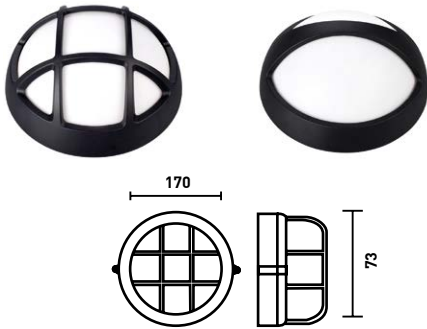

ΑΠΛΙΚΑ LED ΜΑΥΡΗ
BULKHEAD LED BLACK MESH

CODE	WATT	KELVIN	LUMEN	ΔΙΑΣΤΑΣΗ mm DIMENSION	ΠΟΣΟΤΗΤΑ QUANTITY	ΤΙΜΗ PRICE
145-55210	8W	4000K	400lm	73 x Ø170	12	14.90 €
145-55211	8W	4000K	400lm	73 x Ø170	12	14.90 €

PLUS

ΥΛΙΚΟ ΣΤΕΦΑΝΗΣ: PC / COVER MATERIAL PC
ΥΛΙΚΟ ΣΩΜΑΤΟΣ: PP / BODY MATERIAL PP