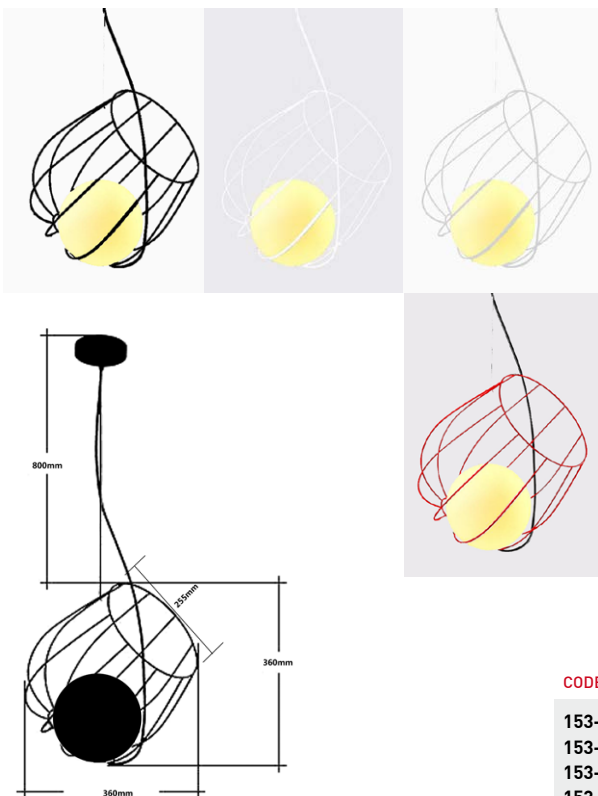

ΦΩΤΙΣΤΙΚΟ ΚΡΕΜΑΣΤΟ ΜΕΤΑΛΛΙΚΟ CONCRETE "NAXOS"
METAL LIGHT FIXTURE CONCRETE "NAXOS"

CODE	ΧΡΩΜΑ COLOR	ΔΙΑΣΤΑΣΗ mm DIMENSION	ΠΟΣΟΤΗΤΑ QUANTITY	ΤΙΜΗ PRICE
153-56320	ΜΑΥΡΟ / BLACK	Ø 320mm	1	73.65 €
153-56321	ΛΕΥΚΟ / WHITE	Ø 320mm	1	73.65 €
153-56322	ΓΚΡΙ / GREY	Ø 320mm	1	79.85 €
153-56323	ΚΟΚΚΙΝΟ / RED	Ø 320mm	1	79.85 €