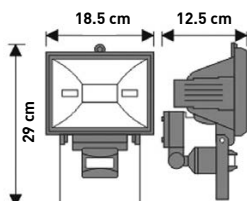

CODE	WATT	ΤΥΠΟΣ LED LED TYPE	ΝΤΟΥΙ BASE	ΧΡΩΜΑ COLOR	ΠΟΣΟΤΗΤΑ QUANTITY	ΤΙΜΗ PRICE
147-68252	500 W	J-118MM	R7S	ΛΕΥΚΟ/ WHITE	1/10	25.85 €
147-68253	500 W	J-118MM	R7S	ΜΑΥΡΟ/ BLACK	1/10	25.85 €