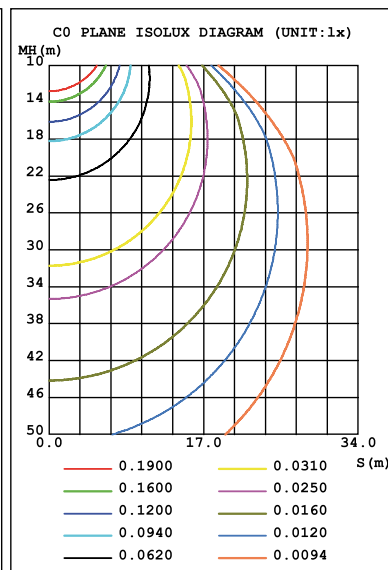

EPISTAR

AC85-265V mA 300 IP40 Ra CRI >80 50000h >0,5 SMD 50/60hz -20°C/40°C 210mm

	CODE	WATT	KELVIN	LUMEN	LUMEN/ WATT	ΧΡΩΜΑ/ COLOR	ΠΟΣΟΤΗΤΑ QUANTITY	ΤΙΜΗ PRICE
PLUS	145-68010	20W	6500K	1800	90lm/W	ΛΕΥΚΟ / WHITE	1/20	14.45 €
PLUS	145-68011	20W	4000K	1800	90lm/W	ΛΕΥΚΟ / WHITE	1/20	14.45 €
PLUS	145-68012	20W	3000K	1800	90lm/W	ΛΕΥΚΟ / WHITE	1/20	14.45 €

ΥΛΙΚΟ / MATERIAL: ΠΛΑΣΤΙΚΟ ΜΕ ΠΛΑΙΣΙΟ ΑΛΟΥΜΙΝΙΟΥ / PLASTIC WITH ALUMINUM FRAME

145-68099	ΣΤΕΦΑΝΙ ΥΠΟΣΤΗΡΙΞΗΣ Φ240 ΓΙΑ Φ225 ADAPTOR FRAME FROM Φ240 TO Φ225	1	5.95 €