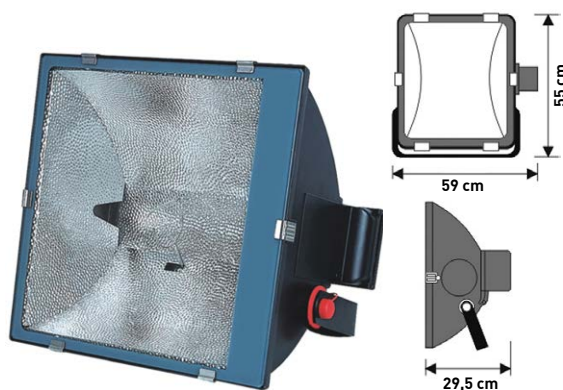

ΠΡΟΒΟΛΕΑΣ ΜΕΤΑΛΛΟΥ ΗQI/ΝΑΤΡΙΟΥ 2000W ΚΕΝΟΣ
PROJECTOR METAL HQI/ SODIUM 2000W EMPTY

CODE	WATT	ΤΥΠΟΣ LED LED TYPE	ΝΤΟΥΙ ΒΑΣΕ	ΧΡΩΜΑ COLOR	ΠΟΣΟΤΗΤΑ QUANTITY	ΤΙΜΗ PRICE
147-68323	2000W	HQI 2000W	E40	ΜΑΥΡΟ/ BLACK	1	398.00 €

ΣΥΣΤΗΜΑ ΕΝΑΥΣΗΣ ΗQI 1000W
IGNITION SYSTEM HQI 1000W