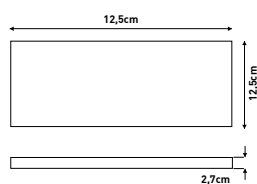

CODE	MAX WATT	KELVIN	LUMEN	LUMEN/WATT	ΧΡΩΜΑ / COLOR	ΠΟΣΟΤΗΤΑ QUANTITY	ΤΙΜΗ PRICE
PLUS	145-52010	3W	3000	200	66.7	ΛΕΥΚΟ / WHITE	1/20	24.85 €
	145-52012	3W	3000	200	66.7	ΜΑΥΡΟ / BLACK	1/20	24.85 €
	145-52013	3W	3000	200	66.7	ΓΚΡΙ / GRAY	1/20	24.85 €