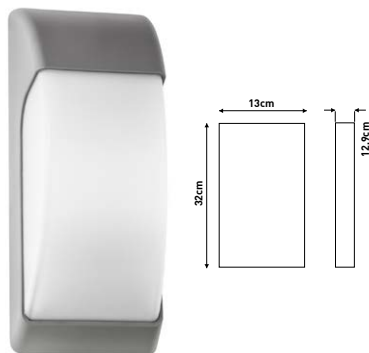

ΑΠΛΙΚΑ ΤΟΙΧΟΥ QLITE SLIM LED
WALL MOUNTED LED QLITE SLIM FIXTURE

	CODE	MAX WATT	KELVIN	LUMEN	LUMEN/WATT	ΧΡΩΜΑ / COLOR	ΠΟΣΟΤΗΤΑ QUANTITY	ΤΙΜΗ PRICE
PLUS	145-52034	max	3000K	700	58.3	ΛΕΥΚΟ / WHITE	1/12	62.45 €
	145-52036	12W	3000K	700	58.3	ΓΚΡΙ / GRAY	1/12	62.45 €