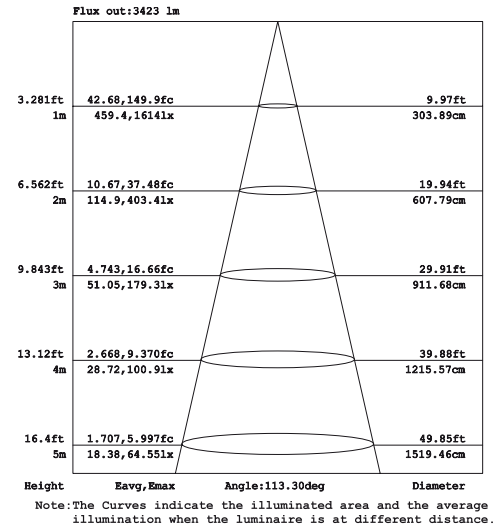

ΦΩΤΙΣΤΙΚΟ PANEL LED ΥΨΗΛΗΣ ΑΠΟΔΟΣΗΣ ΑΣΗΜΙ 60X60
PANEL LIGHT LED HIGH EFFICIENCY SILVER 60X60

	CODE	WATT	KELVIN	LUMEN/WATT	ΠΟΣΟΤΗΤΑ QUANTITY	ΤΙΜΗ PRICE
PRO	145-56110	45W	6500K	110lm/W	1/4	78.80 €
	145-56111	45W	4000K	110lm/W	1/4	78.80 €
	145-56112	45W	3000K	110lm/W	1/4	78.80 €

ΥΛΙΚΟ / MATERIAL: ΠΛΑΣΤΙΚΟ ΜΕ ΠΛΑΙΣΙΟ ΑΛΟΥΜΙΝΙΟΥ / PLASTIC WITH ALUMINUM FRAME

**ΥΨΗΛΗΣ ΑΠΟΔΟΣΗΣ
HIGH EFFICIENCY**

ΕΞΑΡΤΗΜΑΤΑ ΦΩΤΙΣΤΙΚΩΝ LED PANEL
LED PANEL ACCESSORIES

CODE	ΠΕΡΙΓΡΑΦΗ DESCRIPTION	ΤΙΜΗ PRICE
145-56190	ΕΞΑΡΤΗΜΑ ΣΤΗΡΙΞΗΣ ΦΩΤΙΣΤΙΚΟΥ PANEL LED ΚΡΕΜΑΣΤΟ METAL SUSPENDING WIRE	6.45 €
145-56191	ΕΞΑΡΤΗΜΑ ΣΤΗΡΙΞΗΣ ΦΩΤΙΣΤΙΚΟΥ PANEL LED ΓΙΑ ΓΥΦΟΣΑΝΙΔΑ (CLIP) SPRING FASTENER (CLIP)	6.45 €
145-56192	ΒΑΣΗ ΕΞΩΤΕΡΙΚΗ ΓΙΑ ΦΩΤΙΣΤΙΚΟ PANEL LED 60X60 CEILING MOUNTING FRAME 600X600X43	26.85 €

CODE	ΠΕΡΙΓΡΑΦΗ DESCRIPTION	VOLT	POWER FACTOR	IP	ΤΙΜΗ PRICE
145-56195	ΤΡΟΦΟΔΟΤΙΚΟ DIMMABLE ΓΙΑ ΦΩΤΙΣΤΙΚΟ PANEL LED 40W DIMMABLE DRIVER FOR LED PANEL LIGHT 40W	INPUT=100-240V AC OUTPUT=27-42V DC	>0,95	20	39.50 €