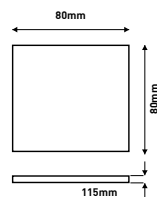

ΦΩΤΙΣΤΙΚΟ ΟΡΟΦΗΣ G9 ΤΕΤΡΑΓΩΝΟ ΛΕΥΚΟ
CEILING FIXTURE G9 SQUARE WHITE

PLUS	CODE	MAX WATT	ΠΟΣΟΤΗΤΑ QUANTITY	ΤΙΜΗ PRICE
	153-56111	6W	1/4	16.25 €

ΥΛΙΚΟ / MATERIAL: ΑΛΟΥΜΙΝΙΟ / ALUMINUM