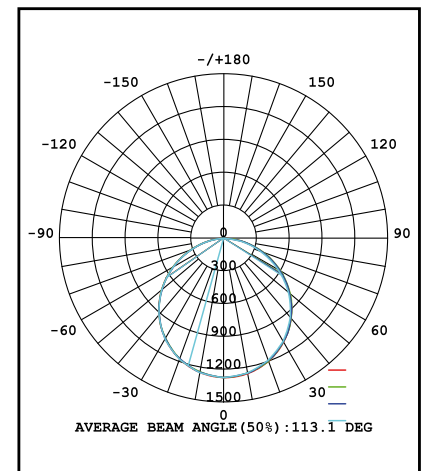

CODE	WATT	KELVIN	LUMEN/WATT	ΠΟΣΟΤΗΤΑ QUANTITY	ΤΙΜΗ PRICE
PRO 145-56153	40W	6500K	110lm/W	1/5	64.80 €
145-56154	40W	4000K	110lm/W	1/5	64.80 €
145-56155	40W	3000K	110lm/W	1/5	64.80 €

ΥΛΙΚΟ / MATERIAL: ΠΛΑΣΤΙΚΟ ΜΕ ΠΛΑΙΣΙΟ ΑΛΟΥΜΙΝΙΟΥ ΛΕΥΚΟ /
PLASTIC WITH ALUMINUM WHITE FRAME