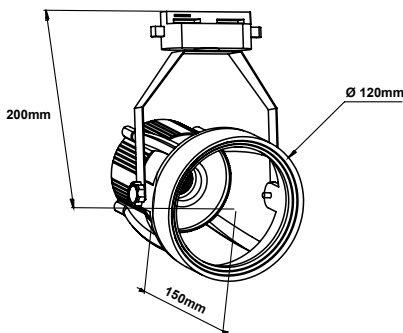

CODE	WATT	ΧΡΩΜΑ/ COLOR	ΔΙΑΣΤΑΣΗ DIMENSION mm	ΠΟΣΟΤΗΤΑ QUANTITY	ΤΙΜΗ PRICE
145-55033	70W(max)	ΛΕΥΚΟ / WHITE	200x120	1/24	28.00 €