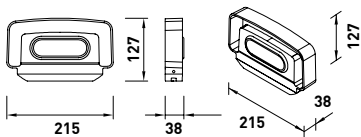

ΦΩΤΙΣΤΙΚΟ LED ΑΡΧΙΤΕΚΤΟΝΙΚΟΥ ΧΩΡΟΥ "FOCUS"
ARCHITECTURAL LED LIGHTING "FOCUS"

CODE	WATT	KELVIN	LUMEN	LUMEN/ WATT	ΧΡΩΜΑ COLOR	ΔΙΑΣΤΑΣΗ mm DIMENSION	ΠΟΣΟΤΗΤΑ QUANTITY	ΤΙΜΗ PRICE
PRO 145-60002	8W	3000K	800lm	100/w	MAYPO / BLACK	38x215x127	1/20	83.80 €
145-60003	8W	3000K	800lm	100/w	ΓΚΡΙ / GREY	38x215x127	1/20	83.80 €

ΥΛΙΚΟ ΣΩΜΑΤΟΣ: ΑΛΟΥΜΙΝΙΟ / BODY MATERIAL ALUMINIUM DIE-CASTING

ΦΩΤΙΣΤΙΚΟ LED ΑΡΧΙΤΕΚΤΟΝΙΚΟΥ ΧΩΡΟΥ "FOCUS"
ARCHITECTURAL LED LIGHTING "FOCUS"