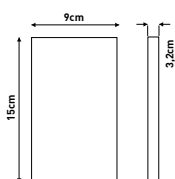

ΦΩΤΙΣΤΙΚΟ ΤΟΙΧΟΥ SLIM LED
WALL MOUNTED LED SLIM FIXTURE

	CODE	MAX WATT	KELVIN	LUMEN	LUMEN/WATT	ΧΡΩΜΑ / COLOR	ΠΟΣΟΤΗΤΑ QUANTITY	ΤΙΜΗ PRICE
PLUS	145-52021	3W	3000	100	33.3	ΛΕΥΚΟ / WHITE	1/20	21.80 €
	145-52023	3W	3000	100	33.3	ΓΚΡΙ / GRAY	1/20	21.80 €
	145-52024	3W	3000	100	33.3	ΓΡΑΦΙΤΗΣ / GRAPHITE	1/20	21.80 €