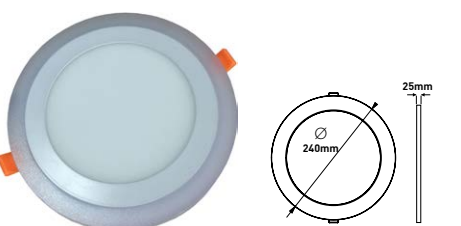

ΦΩΤΙΣΤΙΚΟ LED SLIM ΧΩΝΕΥΤΟ ΛΕΥΚΟ Φ240 18+6W 4000K+ΜΠΛΕ
LIGHT LED SLIM RECESSED WHITE Φ240 18+6W 4000K WITH BLUE LIGHTING

SANAN

PLUS	CODE	WATT	KELVIN	LUMEN	LUMEN/ WATT	ΧΡΩΜΑ/ COLOR	ΠΟΣΟΤΗΤΑ QUANTITY	ΤΙΜΗ PRICE
	145-68056	18+6W	4000K	1800	100lm/w	ΛΕΥΚΟ / WHITE	1/10	40.65 €

ΥΛΙΚΟ / MATERIAL: ΠΛΑΣΤΙΚΟ ΜΕ ΠΛΑΙΣΙΟ ΑΛΟΥΜΙΝΙΟΥ / PLASTIC WITH ALUMINUM FRAME