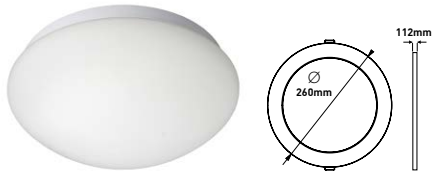

**ΠΛΑΦΟΝΙΕΡΑ LED ΗΜΕΡΑ - ΝΥΧΤΑΣ ΜΕ ΑΝΙΧΝΕΥΤΗ ΚΙΝΗΣΗΣ 21W 220-240V
LED CEILING LIGHT 21W 220-240V WITH MOTION SENSOR**

CODE	WATT	LUMEN	ΠΟΣΟΤΗΤΑ QUANTITY	ΤΙΜΗ PRICE			
PRO 145-55300	21W	1600lm	1/20 1/20	68.80 €			

ΥΛΙΚΟ / COVER MATERIAL: PMMA
ΑΝΙΧΝΕΥΤΗΣ ΗΜΕΡΑΣ ΝΥΧΤΑΣ / DAYLIGHT SENSOR: 5,15,50,2000LUX
ΦΩΤΕΙΝΗ ΙΣΧΥΣ: <3-2000LUX
ΧΡΟΝΟΣ ΑΝΑΜΟΝΗΣ / HOLD TIME: 10SEC,90SEC,3MIN,10MIN
ΧΡΟΝΟΣ ΚΑΘΥΣΤΕΡΗΣΗΣ / STAND-BY PERIOD: 0SEC,30SEC,10MIN
ΑΝΑΜΟΝΗ ΦΩΤΙΣΜΟΥ / STAND-BY DIMMING LEVEL: 20%