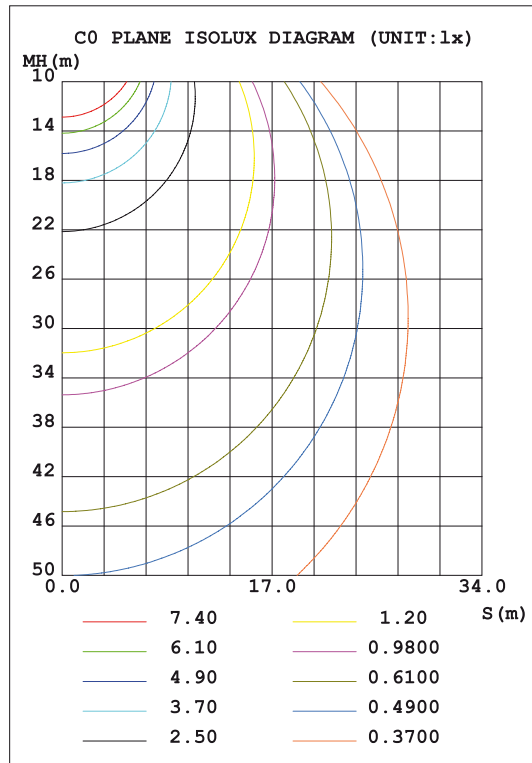

ΦΩΤΙΣΤΙΚΟ PANEL LED CCT ΛΕΥΚΟ 60X60  
 PANEL LIGHT LED CCT WHITE 60X60

CODE	WATT	KELVIN	LUMEN/WATT	ΠΟΣΟΤΗΤΑ QUANTITY	ΤΙΜΗ PRICE
<b>PRO</b> 145-56148	40W	CCT 3X,4X,5X,6X	110lm/W	1/5	196.00 €

ΥΛΙΚΟ / MATERIAL: ΠΛΑΣΤΙΚΟ ΜΕ ΠΛΑΙΣΙΟ ΑΛΟΥΜΙΝΙΟΥ / PLASTIC WITH ALUMINUM FRAME