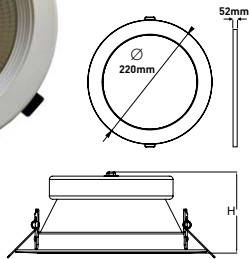

ΦΩΤΙΣΤΙΚΟ COB LED ΧΩΝΕΥΤΟ ΛΕΥΚΟ Φ220
COB LIGHT LED RECESSED WHITE Φ220

	CODE	WATT	KELVIN	LUMEN	LUMEN/WATT	ΠΟΣΟΤΗΤΑ QUANTITY	ΤΙΜΗ PRICE
PLUS	145-68201	30W	6500K	3000	100lm/W	1/20	29.90 €
PLUS	145-68202	30W	4000K	3000	100lm/W	1/20	29.90 €

ΥΛΙΚΟ / MATERIAL: ΑΛΟΥΜΙΝΙΟ / ALUMINUM