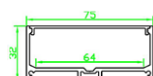

147-70772	ΠΡΟΦΙΛ ΑΛΟΥΜΙΝΙΟΥ ΕΞΩΤΕΡΙΚΟ ΓΙΑ 4 LED ΤΑΙΝΙΕΣ ALUMINUM PROFILE SURFACE FOR 4 LED TAPES	1/8	98.50 €