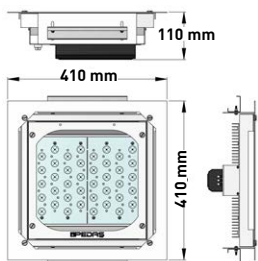

ΦΩΤΙΣΤΙΚΟ LED SMD ΧΩΝΕΥΤΟ  
RECESSED LIGHT LED SMD

CODE	WATT	KELVIN	LUMEN	ΔΙΑΣΤΑΣΗ mm DIMENSION	ΠΟΣΟΤΗΤΑ QUANTITY	ΤΙΜΗ PRICE
<b>PRO</b> 147-56320	90W	6500K	11000	410x410x110	1	452.00 €

ΦΩΤΙΣΤΙΚΟ ΔΡΟΜΟΥ LED COB ΑΛΟΥΜΙΝΙΟΥ  
STREET LIGHT LED COB ALUMINUM