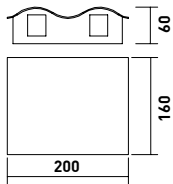

CODE	WATT	KELVIN	LUMEN	LUMEN/ WATT	ΧΡΩΜΑ COLOR	ΔΙΑΣΤΑΣΗ mm DIMENSION	ΠΟΣΟΤΗΤΑ QUANTITY	ΤΙΜΗ PRICE
PRO 145-60010	8W	3000K	800lm	100/w	MAYPO / BLACK	60x200x160	1/20	98.80 €
145-60011	8W	3000K	800lm	100/w	ΓΚΡΙ / GREY	60x200x160	1/20	98.80 €

ΥΛΙΚΟ ΣΩΜΑΤΟΣ: ΑΛΟΥΜΙΝΙΟ / BODY MATERIAL: ALUMINIUM

ΦΩΤΙΣΤΙΚΟ LED ΑΡΧΙΤΕΚΤΟΝΙΚΟΥ ΧΩΡΟΥ "MATRIX"
ARCHITECTURAL LED LIGHTING "MATRIX"