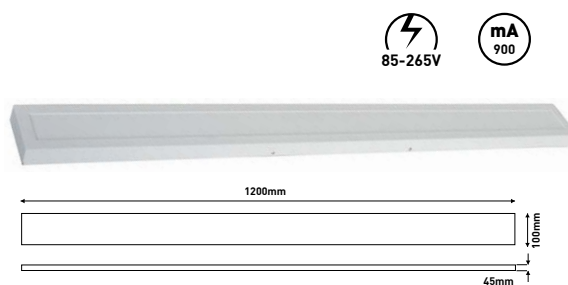

ΕΞΩΤΕΡΙΚΟ PANEL LED 10X120
CEILING PANEL LIGHT LED 10X120

PLUS	CODE	WATT	KELVIN	LUMEN	LUMEN / CHIP	ΠΟΣΟΤΗΤΑ QUANTITY	ΤΙΜΗ PRICE
	145-56133	36W	6500K	2500lm	180lm/28chip	1/10	62.60 €
	145-56134	36W	4000K	2500lm	180lm/28chip	1/10	62.60 €

ΥΛΙΚΟ / MATERIAL: ΠΛΑΣΤΙΚΟ ΜΕ ΠΛΑΙΣΙΟ ΑΛΟΥΜΙΝΙΟΥ / PLASTIC WITH ALUMINUM FRAME