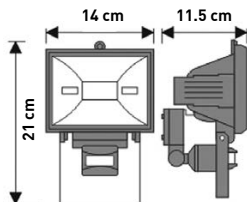

ΠΡΟΒΟΛΕΑΣ ΣΤΕΓΑΝΟΣ ΙΩΔΙΝΗΣ ΜΕ ΑΝΙΧΝΕΥΤΗ ΚΙΝΗΣΗΣ
PROJECTOR HALOGEN WITH MOVEMENT DETECTOR

CODE	WATT	ΤΥΠΟΣ LED LED TYPE	ΝΤΟΥΙ BASE	ΧΡΩΜΑ COLOR	ΠΟΣΟΤΗΤΑ QUANTITY	ΤΙΜΗ PRICE
147-68250	150 W	J-78MM	R7S	ΛΕΥΚΟ/ WHITE	1/10	22.65 €
147-68251	150 W	J-78MM	R7S	ΜΑΥΡΟ/ BLACK	1/10	22.65 €