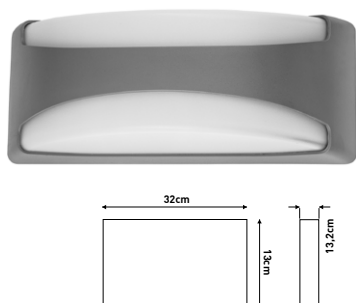

ΑΠΛΙΚΑ ΤΟΙΧΟΥ QLITE SLIM LED
WALL MOUNTED LED QLITE SLIM FIXTURE

	CODE	MAX WATT	KELVIN	LUMEN	LUMEN/WATT	ΧΡΩΜΑ / COLOR	ΠΟΣΟΤΗΤΑ QUANTITY	ΤΙΜΗ PRICE
PLUS	145-52030	12W	3000K	700	58.3	ΛΕΥΚΟ / WHITE	1/12	62.45 €
	145-52032	12W	3000K	700	58.3	ΓΚΡΙ / GRAY	1/12	62.45 €