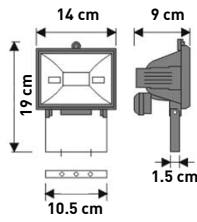

ΠΡΟΒΟΛΕΑΣ ΣΤΕΓΑΝΟΣ ΙΩΔΙΝΗΣ
PROJECTOR HALOGEN

CODE	WATT	ΤΥΠΟΣ LED LED TYPE	ΝΤΟΥΙ BASE	ΧΡΩΜΑ COLOR	ΠΟΣΟΤΗΤΑ QUANTITY	ΤΙΜΗ PRICE
147-68200	150 W	J-78MM	R7S	ΛΕΥΚΟ/ WHITE	1/20	8.25 €
147-68201	150 W	J-78MM	R7S	ΜΑΥΡΟ/ BLACK	1/20	8.25 €