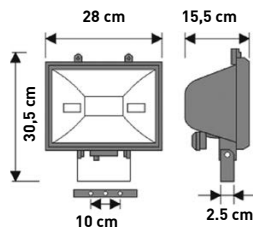

CODE	WATT	ΤΥΠΟΣ LED LED TYPE	ΝΤΟΥΙ BASE	ΧΡΩΜΑ COLOR	ΠΟΣΟΤΗΤΑ QUANTITY	ΤΙΜΗ PRICE
147-68210	1000 W	J-189MM	R7S	ΜΑΥΡΟ/ BLACK	1/8	23.60 €