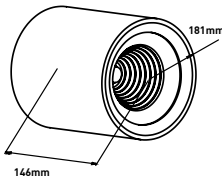

ΦΩΤΙΣΤΙΚΟ COB LED ΕΞΩΤΕΡΙΚΟ ΛΕΥΚΟ
DOWN LIGHT COB LED WHITE