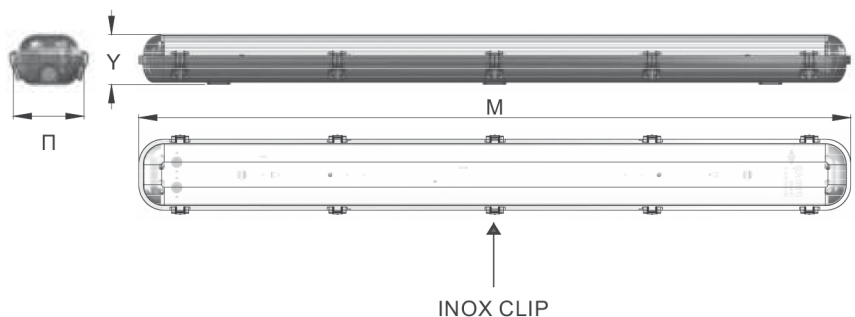

33.45 €

147-56065

2X150cm

4,75kg

1570 x 104 x 84

1/6

43.55 €

ΦΩΤΙΣΤΙΚΟ ΒΙΟΜΗΧΑΝΙΚΟΥ ΤΥΠΟΥ ΜΕ ΤΑΙΝΙΑ LED  
COMMERCIAL USE LUMINARIES WITH LED TAPES