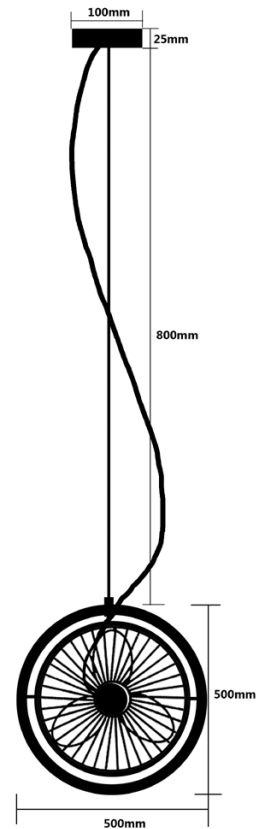

ΦΩΤΙΣΤΙΚΟ ΚΡΕΜΑΣΤΟ ΜΕΤΑΛΛΙΚΟ VINTAGE “ΣΑΝΤΟΡΙΝΗ”
METAL LIGHT FIXTURE VINTAGE “SANTORINI”