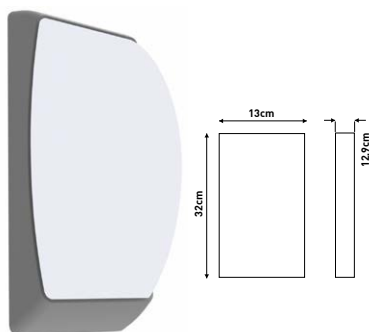

ΑΠΛΙΚΑ ΤΟΙΧΟΥ LITE SLIM LED
WALL MOUNTED LED LITE SLIM FIXTURE

	CODE	MAX WATT	KELVIN	LUMEN	LUMEN/WATT	ΧΡΩΜΑ / COLOR	ΠΟΣΟΤΗΤΑ QUANTITY	ΤΙΜΗ PRICE
PLUS	145-52025	12W	3000K	900	75	ΛΕΥΚΟ / WHITE	1/40	62.45 €
	145-52027	12W	3000K	900	75	ΓΚΡΙ / GRAY	1/40	62.45 €