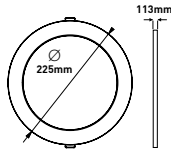

ΥΛΙΚΟ / MATERIAL: ΑΛΟΥΜΙΝΙΟ / ALUMINUM

ΦΩΤΙΣΤΙΚΟ LED SLIM ΕΞΩΤΕΡΙΚΟ ΛΕΥΚΟ Φ225  
DOWN LIGHT LED SLIM WHITE Φ225

EPISTAR

	CODE	WATT	KELVIN	LUMEN	LUMEN/WATT	ΠΟΣΟΤΗΤΑ QUANTITY	ΤΙΜΗ PRICE
PLUS	145-68013	20W	6500K	1800	90lm/W	1/20	17.80 €
	145-68014	20W	4000K	1800	90lm/W	1/20	17.80 €