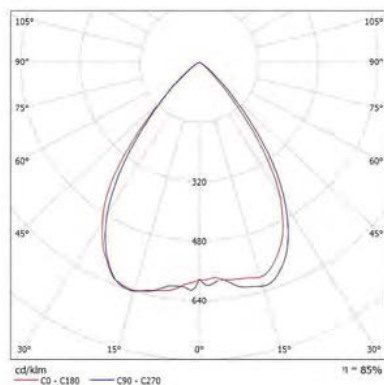

ΦΩΤΙΣΤΙΚΟ ΧΩΝΕΥΤΟ ΚΕΝΟ E40
RECESSED LIGHT E40

CODE	WATT MAX	ΝΤΟΥΛΙ BASE	ΔΙΑΣΤΑΣΗ cm DIMENSION	ΠΟΣΟΤΗΤΑ QUANTITY	ΤΙΜΗ PRICE
147-56310	60W LED	E40	58x33	1	122.00 €

ΦΩΤΙΣΤΙΚΟ LED SMD ΧΩΝΕΥΤΟ
RECESSED LIGHT LED SMD

CODE	WATT	KELVIN	LUMEN	ΔΙΑΣΤΑΣΗ mm DIMENSION	ΠΟΣΟΤΗΤΑ QUANTITY	ΤΙΜΗ PRICE
PRO 147-56320	90W	6500K	11000	410x410x110	1	452.00 €