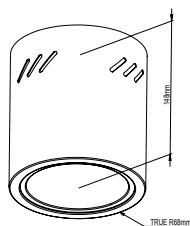

ΦΩΤΙΣΤΙΚΟ ΟΡΟΦΗΣ GU10 ΣΤΡΟΓΓΥΛΟ ΛΕΥΚΟ
CEILING FIXTURE GU10 ROUND WHITE

PLUS	CODE	MAX WATT	ΠΟΣΟΤΗΤΑ QUANTITY	ΤΙΜΗ PRICE
	153-56112	6W	1/4	16.25 €

ΥΛΙΚΟ / MATERIAL: ΑΛΟΥΜΙΝΙΟ / ALUMINUM