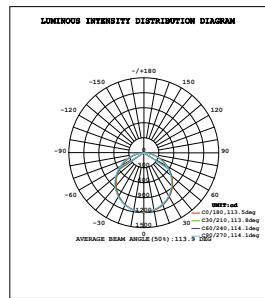

CODE	WATT	KELVIN	LUMEN/WATT	ΠΟΣΟΤΗΤΑ QUANTITY	ΤΙΜΗ PRICE
PRO 145-56103	40W	6500K	110lm/W	1/5	77.95 €
145-56104	40W	4000K	110lm/W	1/5	77.95 €
145-56105	40W	3000K	110lm/W	1/5	77.95 €

ΥΛΙΚΟ / MATERIAL: ΠΛΑΣΤΙΚΟ ΜΕ ΠΛΑΙΣΙΟ ΑΛΟΥΜΙΝΙΟΥ / PLASTIC WITH ALUMINUM FRAME