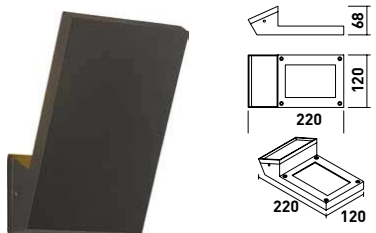

220-240V IP54 Ra CRI >80 EPISTAR LED CHIP/m 60 50-60Hz

CODE	WATT	KELVIN	LUMEN	LUMEN/ WATT	ΧΡΩΜΑ COLOR	ΔΙΑΣΤΑΣΗ mm DIMENSION	ΠΟΣΟΤΗΤΑ QUANTITY	ΤΙΜΗ PRICE
PRO 145-60032	12W	3000K	1200lm	100/w	MAYPO / BLACK	65x125x220	1/20	64.50 €
145-60033	12W	3000K	1200lm	100/w	ΓΚΡΙ / GREY	65x125x220	1/20	64.50 €

ΥΛΙΚΟ ΣΩΜΑΤΟΣ: ΑΛΟΥΜΙΝΙΟ / BODY MATERIAL: ALUMINIUM DIE-CASTING