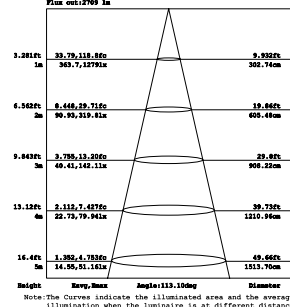

CODE	WATT	KELVIN	LUMEN/WATT	ΠΟΣΟΤΗΤΑ QUANTITY	ΤΙΜΗ PRICE
PRO 145-56107	40W	6500K	110lm/W	1/5	68.80 €
145-56108	40W	4000K	110lm/W	1/5	68.80 €
145-56109	40W	3000K	110lm/W	1/5	68.80 €

ΥΛΙΚΟ / MATERIAL: ΠΛΑΣΤΙΚΟ ΜΕ ΠΛΑΙΣΙΟ ΑΛΟΥΜΙΝΙΟΥ / PLASTIC WITH ALUMINUM FRAME