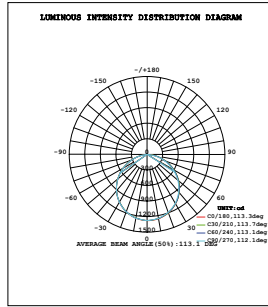

CODE	WATT	KELVIN	LUMEN/WATT	ΠΟΣΟΤΗΤΑ QUANTITY	ΤΙΜΗ PRICE
PRO 145-56107	40W	6500K	110lm/W	1/5	68.80 €
145-56108	40W	4000K	110lm/W	1/5	68.80 €
145-56109	40W	3000K	110lm/W	1/5	68.80 €

ΥΛΙΚΟ / MATERIAL: ΠΛΑΣΤΙΚΟ ΜΕ ΠΛΑΙΣΙΟ ΑΛΟΥΜΙΝΙΟΥ / PLASTIC WITH ALUMINUM FRAME