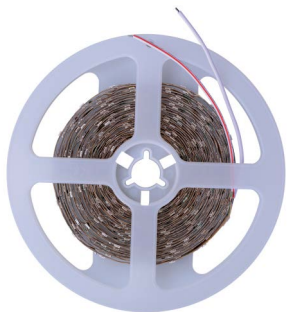

TAINIA LED 5 ΜΕΤΡΩΝ 10W 12V 6500K IP20 30M
LED TAPE 5M 10W 12V 6500K IP20 30M

30%
ENERGY
SAVING

PRO

CODE	WATT	KELVIN	LUMEN/CHIP	ΔΙΑΣΤΑΣΗ mm DIMENSION	ΕΠ/ΝΕΤΑΙ ΕΩΣ EXPANDS TO	ΠΟΣΟΤΗΤΑ QUANTITY	ΤΙΜΗ PRICE
147-70400	10W	6500K	860lm/m	1.4x3000x8	10m	1/50	208.00 €
147-70401	10W	4000K	860lm/m	1.4x3000x8	10m	1/50	208.00 €
147-70402	10W	3000K	860lm/m	1.4x3000x8	10m	1/50	208.00 €
147-70407*	10W	RGB	/	2.3x3000x10	10m	1/50	398.00 €