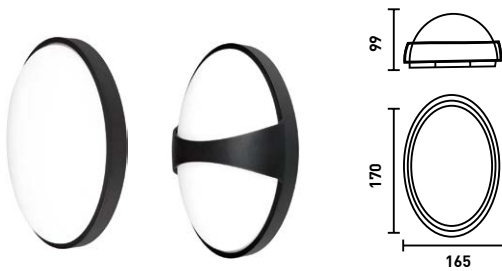

CODE	WATT	KELVIN	LUMEN	ΔΙΑΣΤΑΣΗ mm DIMENSION	ΠΟΣΟΤΗΤΑ QUANTITY	ΤΙΜΗ PRICE
145-55212	15W	4000K	750lm	99x285x165	12	29.90 €
145-55213	15W	4000K	750lm	99x285x165	12	29.90 €

PLUS

ΥΛΙΚΟ ΣΤΕΦΑΝΗΣ: PC / COVER MATERIAL PC
ΥΛΙΚΟ ΣΩΜΑΤΟΣ: PP / BODY MATERIAL PP