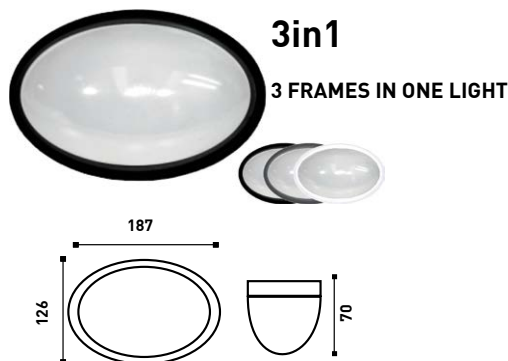

3in1

3 FRAMES IN ONE LIGHT

CODE	WATT	KELVIN	LUMEN/ WATT	ΔΙΑΣΤΑΣΗ mm DIMENSION	ΠΟΣΟΤΗΤΑ QUANTITY	ΤΙΜΗ PRICE
145-55200	6W	4000K	90LM/W	75 x Ø180	1/24	18.80 €

PLUS

ΑΠΛΙΚΑ LED ΟΒΑΛ ΜΕ ΔΥΝΑΤΟΤΗΤΑ ΑΛΛΑΓΗΣ ΣΤΕΦΑΝΗΣ ΛΕΥΚΟ-ΓΚΡΙ-ΜΑΥΡΟ  
WALL LIGHT LED OVAL WITH ABILITY TO CHANGE THE FRAME COLOR WHITE-GREY-BLACK