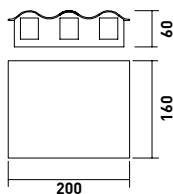

CODE	WATT	KELVIN	LUMEN	LUMEN/ WATT	ΧΡΩΜΑ COLOR	ΔΙΑΣΤΑΣΗ mm DIMENSION	ΠΟΣΟΤΗΤΑ QUANTITY	ΤΙΜΗ PRICE
PRO 145-60012	12W	3000K	1200lm	100/w	MAYPO / BLACK	60x200x160	1/20	118.80 €
145-60013	12W	3000K	1200lm	100/w	ΓΚΡΙ / GREY	60x200x160	1/20	118.80 €

ΥΛΙΚΟ ΣΩΜΑΤΟΣ: ΑΛΟΥΜΙΝΙΟ / BODY MATERIAL: ALUMINIUM