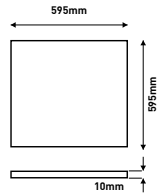

ΦΩΤΙΣΤΙΚΟ PANEL LED ΥΨΗΛΗΣ ΑΠΟΔΟΣΗΣ ΑΣΗΜΙ 60X60
PANEL LIGHT LED HIGH EFFICIENCY SILVER 60X60

	CODE	WATT	KELVIN	LUMEN/WATT	ΠΟΣΟΤΗΤΑ QUANTITY	ΤΙΜΗ PRICE
PRO	145-56110	45W	6500K	110lm/W	1/4	78.80 €
	145-56111	45W	4000K	110lm/W	1/4	78.80 €
	145-56112	45W	3000K	110lm/W	1/4	78.80 €

ΥΛΙΚΟ / MATERIAL: ΠΛΑΣΤΙΚΟ ΜΕ ΠΛΑΙΣΙΟ ΑΛΟΥΜΙΝΙΟΥ / PLASTIC WITH ALUMINUM FRAME

**ΥΨΗΛΗΣ ΑΠΟΔΟΣΗΣ
HIGH EFFICIENCY**