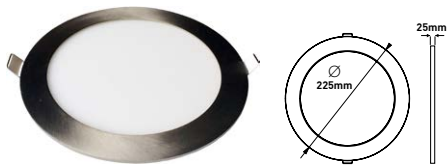

EPISTAR

AC85-265V mA 300 IP40 Ra CRI >80 50000h >0,5 SMD 50/60hz -20°C/40°C 210mm

	CODE	WATT	KELVIN	LUMEN	LUMEN/ WATT	ΧΡΩΜΑ/ COLOR	ΠΟΣΟΤΗΤΑ QUANTITY	ΤΙΜΗ PRICE
PLUS	145-68000	20W	6500K	1800	90lm/W	ΣΑΤΙΝΕ / SATIN	1/20	15.25 €
PLUS	145-68001	20W	4000K	1800	90lm/W	ΣΑΤΙΝΕ / SATIN	1/20	15.25 €

ΥΛΙΚΟ / MATERIAL: ΠΛΑΣΤΙΚΟ ΜΕ ΠΛΑΙΣΙΟ ΑΛΟΥΜΙΝΙΟΥ / PLASTIC WITH ALUMINUM FRAME

ΦΩΤΙΣΤΙΚΟ LED SLIM ΧΩΝΕΥΤΟ ΛΕΥΚΟ Φ225
DOWN LIGHT LED SLIM RECESSED WHITE Φ225