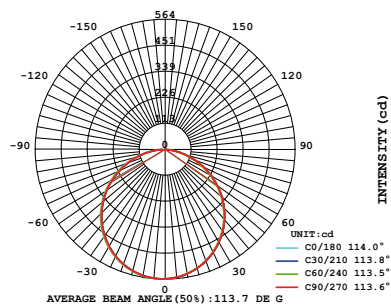

ΕΞΩΤΕΡΙΚΟ PANEL LED 10X60
CEILING PANEL LIGHT LED 10X60

PLUS	CODE	WATT	KELVIN	LUMEN	LUMEN / CHIP	ΠΟΣΟΤΗΤΑ QUANTITY	ΤΙΜΗ PRICE
	145-56130	36W	6500K	2500lm	180lm/28chip	1/10	49.60 €
	145-56131	36W	4000K	2500lm	180lm/28chip	1/10	49.60 €

ΥΛΙΚΟ / MATERIAL: ΠΛΑΣΤΙΚΟ ΜΕ ΠΛΑΙΣΙΟ ΑΛΟΥΜΙΝΙΟΥ / PLASTIC WITH ALUMINUM FRAME

ΕΞΩΤΕΡΙΚΟ PANEL LED 10X120
CEILING PANEL LIGHT LED 10X120

PLUS	CODE	WATT	KELVIN	LUMEN	LUMEN / CHIP	ΠΟΣΟΤΗΤΑ QUANTITY	ΤΙΜΗ PRICE
	145-56133	36W	6500K	2500lm	180lm/28chip	1/10	62.60 €
	145-56134	36W	4000K	2500lm	180lm/28chip	1/10	62.60 €

ΥΛΙΚΟ / MATERIAL: ΠΛΑΣΤΙΚΟ ΜΕ ΠΛΑΙΣΙΟ ΑΛΟΥΜΙΝΙΟΥ / PLASTIC WITH ALUMINUM FRAME

ΕΞΩΤΕΡΙΚΟ PANEL LED 60X60
CEILING PANEL LIGHT LED 60X60

PLUS	CODE	WATT	KELVIN	LUMEN	LUMEN / CHIP	ΠΟΣΟΤΗΤΑ QUANTITY	ΤΙΜΗ PRICE
	145-56136	40W	6500K	3800lm	200lm/28chip	1/5	72.60 €
	145-56137	40W	4000K	3800lm	200lm/28chip	1/5	72.60 €

ΥΛΙΚΟ / MATERIAL: ΠΛΑΣΤΙΚΟ ΜΕ ΠΛΑΙΣΙΟ ΑΛΟΥΜΙΝΙΟΥ / PLASTIC WITH ALUMINUM FRAME

ΕΞΑΡΤΗΜΑΤΑ ΦΩΤΙΣΤΙΚΩΝ LED PANEL
LED PANEL ACCESSORIES

CODE	ΠΕΡΙΓΡΑΦΗ DESCRIPTION	VOLT	POWER FACTOR IP	ΤΙΜΗ PRICE
145-56195	ΤΡΟΦΟΔΟΤΙΚΟ DIMMABLE ΓΙΑ ΦΩΤΙΣΤΙΚΟ PANEL LED 40W DIMMABLE DRIVER FOR LED PANEL LIGHT 40W	INPUT=100-240V AC OUTPUT=27-42V DC	>0,95 20	39.50 €