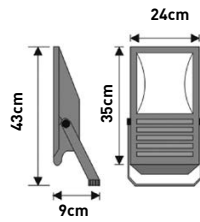

ΠΡΟΒΟΛΕΑΣ ΜΕΤΑΛΛΟΥ HQI ΑΣΥΜΜΕΤΡΗΣ ΔΕΣΜΗΣ ΣΤΕΝΟΣ
PROJECTOR METAL HQI ASYMMETRIC NARROW BEAM

CODE	WATT	ΤΥΠΟΣ LED LED TYPE	ΝΤΟΥΙ BASE	ΧΡΩΜΑ COLOR	ΠΟΣΟΤΗΤΑ QUANTITY	ΤΙΜΗ PRICE
147-68308	150 W	HQI 150W	RX7S	ΛΕΥΚΟ/ WHITE	1/4	62.60 €
147-68309	150 W	HQI 150W	RX7S	ΜΑΥΡΟ/ BLACK	1/4	62.60 €
147-68310	150 W	HQI 150W	RX7S	ΓΚΡΙ/ GREY	1/4	62.60 €