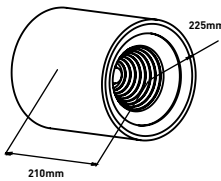

ΦΩΤΙΣΤΙΚΟ COB LED ΕΞΩΤΕΡΙΚΟ ΛΕΥΚΟ
DOWN LIGHT COB LED WHITE

EPISTAR

PLUS	CODE	WATT	KELVIN	LUMEN	LUMEN/WATT	LUMEN/CHIP	ΠΟΣΟΤΗΤΑ QUANTITY	ΤΙΜΗ PRICE
	145-68303	50W	4000K	3750	75lm/W	85	1/4	136.00 €

ΥΛΙΚΟ / MATERIAL: ΜΕΤΑΛΛΙΚΟ / METALLIC