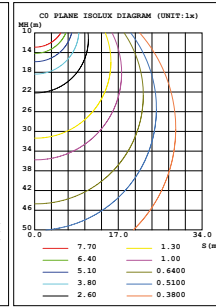

CODE	WATT	KELVIN	LUMEN/WATT	ΠΟΣΟΤΗΤΑ QUANTITY	ΤΙΜΗ PRICE
PRO 145-56107	40W	6500K	110lm/W	1/5	68.80 €
145-56108	40W	4000K	110lm/W	1/5	68.80 €
145-56109	40W	3000K	110lm/W	1/5	68.80 €

ΥΛΙΚΟ / MATERIAL: ΠΛΑΣΤΙΚΟ ΜΕ ΠΛΑΙΣΙΟ ΑΛΟΥΜΙΝΙΟΥ / PLASTIC WITH ALUMINUM FRAME