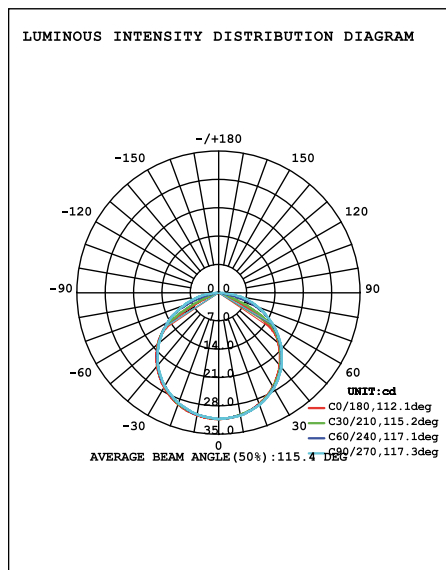

EPISTAR

AC85-265V mA 300 IP40 Ra CRI >80 50000h >0,5 SMD 50/60hz -20°C/40°C 210mm

	CODE	WATT	KELVIN	LUMEN	LUMEN/ WATT	ΧΡΩΜΑ/ COLOR	ΠΟΣΟΤΗΤΑ QUANTITY	ΤΙΜΗ PRICE
PLUS	145-68010	20W	6500K	1800	90lm/W	ΛΕΥΚΟ / WHITE	1/20	14.45 €
PLUS	145-68011	20W	4000K	1800	90lm/W	ΛΕΥΚΟ / WHITE	1/20	14.45 €
PLUS	145-68012	20W	3000K	1800	90lm/W	ΛΕΥΚΟ / WHITE	1/20	14.45 €

ΥΛΙΚΟ / MATERIAL: ΠΛΑΣΤΙΚΟ ΜΕ ΠΛΑΙΣΙΟ ΑΛΟΥΜΙΝΙΟΥ / PLASTIC WITH ALUMINUM FRAME

145-68099	ΣΤΕΦΑΝΙ ΥΠΟΣΤΗΡΙΞΗΣ Φ240 ΓΙΑ Φ225 ADAPTOR FRAME FROM Φ240 TO Φ225	1	5.95 €