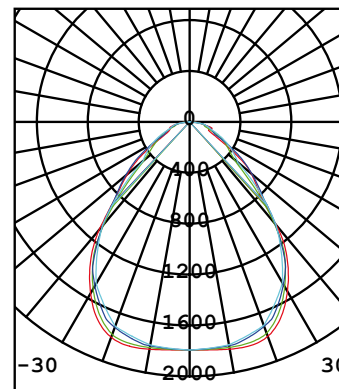

ΦΩΤΙΣΤΙΚΟ PANEL LED UGR ΛΕΥΚΟ 60X60
PANEL LIGHT LED UGR WHITE 60X60

CODE	WATT	KELVIN	LUMEN/WATT	ΠΟΣΟΤΗΤΑ QUANTITY	ΤΙΜΗ PRICE
PRO 145-56123	40W	6500K	90lm/W	1/5	95.50 €
145-56124	40W	4000K	90lm/W	1/5	95.50 €
145-56125	40W	3000K	90lm/W	1/5	95.50 €

ΥΛΙΚΟ / MATERIAL: ΠΛΑΣΤΙΚΟ ΜΕ ΠΛΑΙΣΙΟ ΑΛΟΥΜΙΝΙΟΥ / PLASTIC WITH ALUMINUM FRAME

ΦΩΤΙΣΤΙΚΟ PANEL LED UGR ΛΕΥΚΟ 120X30
PANEL LIGHT LED UGR WHITE 120X30

CODE	WATT	KELVIN	LUMEN/WATT	ΠΟΣΟΤΗΤΑ QUANTITY	ΤΙΜΗ PRICE
PRO 145-56120	40W	6500K	90lm/W	1/5	107.00 €
145-56121	40W	4000K	90lm/W	1/5	107.00 €
145-56122*	40W	3000K	90lm/W	1/5	107.00 €

ΥΛΙΚΟ / MATERIAL: ΠΛΑΣΤΙΚΟ ΜΕ ΠΛΑΙΣΙΟ ΑΛΟΥΜΙΝΙΟΥ / PLASTIC WITH ALUMINUM FRAME

ΕΞΑΡΤΗΜΑΤΑ ΦΩΤΙΣΤΙΚΩΝ LED PANEL
LED PANEL ACCESSORIES

CODE	ΠΕΡΙΓΡΑΦΗ DESCRIPTION	ΤΙΜΗ PRICE
145-56190	ΕΞΑΡΤΗΜΑ ΣΤΗΡΙΞΗΣ ΦΩΤΙΣΤΙΚΟΥ PANEL LED ΚΡΕΜΑΣΤΟ / METAL SUSPENDING WIRE	6.45 €
145-56191	ΕΞΑΡΤΗΜΑ ΣΤΗΡΙΞΗΣ ΦΩΤΙΣΤΙΚΟΥ PANEL LED ΓΙΑ ΓΥΦΟΣΑΝΙΔΑ (CLIP) SPRING FASTENER (CLIP)	6.45 €
145-56192	ΒΑΣΗ ΕΙΣΩΤΕΡΙΚΗ ΓΙΑ ΦΩΤΙΣΤΙΚΟ PANEL LED 60X60 / CEILING MOUNTING FRAME 600X600X43	26.85 €
145-56193	ΒΑΣΗ ΕΙΣΩΤΕΡΙΚΗ ΓΙΑ ΦΩΤΙΣΤΙΚΟ PANEL LED 120X30X43 ΝΙΚΕΛ ΜΑΤ CEILING MOUNTING FRAME 120X30X43	32.25 €

CODE	ΠΕΡΙΓΡΑΦΗ DESCRIPTION	VOLT	POWER FACTOR	IP	ΤΙΜΗ PRICE
145-56195	ΤΡΟΦΟΔΟΤΙΚΟ DIMMABLE ΓΙΑ ΦΩΤΙΣΤΙΚΟ PANEL LED 40W DIMMABLE DRIVER FOR LED PANEL LIGHT 40W	INPUT=100-240V AC OUTPUT=27-42V DC	>0,95	20	39.50 €