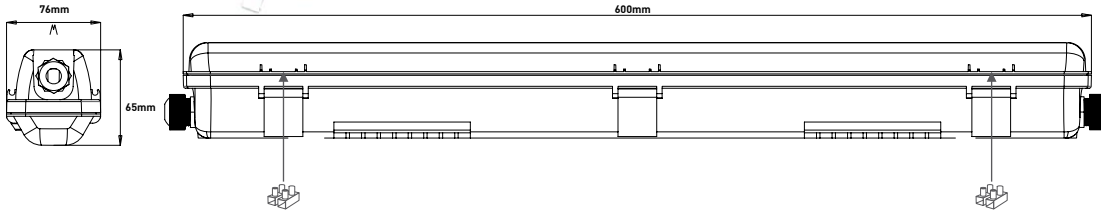

HONGLI

CODE	WATT	KELVIN	LUMEN	ΔΙΑΣΤΑΣΗ mm DIMENSION	ΠΟΣΟΤΗΤΑ QUANTITY	ΤΙΜΗ PRICE
<b>PRO</b> 147-56500	14W	6500K	1100-1200	76 x 600 x 65	1/20	30.95 €

HONGLI

CODE	WATT	KELVIN	LUMEN	ΔΙΑΣΤΑΣΗ mm DIMENSION	ΠΟΣΟΤΗΤΑ QUANTITY	ΤΙΜΗ PRICE
<b>PRO</b> 147-56502	28W	6500K	2300-2500	76 x 1200 x 65	1/12	49.90 €