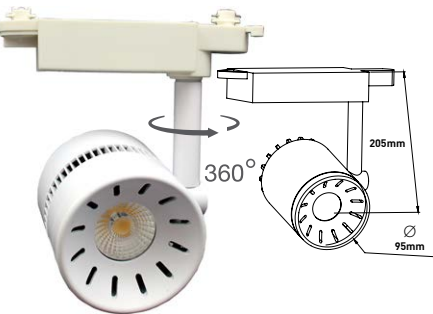

PRO 145-55025	50W	2700-4000-6000K	2400-3000lm	ΜΑΥΡΟ / BLACK	1/24	188.00 €
145-55024	50W	2700-4000-6000K	2400-3000lm	ΛΕΥΚΟ / WHITE	1/24	188.00 €

ΥΛΙΚΟ / MATERIAL: ΑΛΟΥΜΙΝΙΟ / ALUMINUM

PRO 145-55027	70W	2700-4000-6000K	2400-3000lm	ΜΑΥΡΟ / BLACK	1/24	211.00 €
145-55026	70W	2700-4000-6000K	2400-3000lm	ΛΕΥΚΟ / WHITE	1/24	211.00 €

ΥΛΙΚΟ / MATERIAL: ΑΛΟΥΜΙΝΙΟ / ALUMINUM