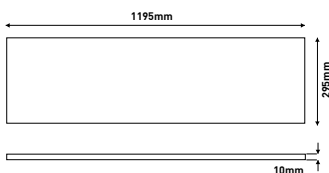

CODE	WATT	KELVIN	LUMEN/WATT	ΠΟΣΟΤΗΤΑ QUANTITY	ΤΙΜΗ PRICE
PRO 145-56120	40W	6500K	90lm/W	1/5	107.00 €
145-56121	40W	4000K	90lm/W	1/5	107.00 €
145-56122*	40W	3000K	90lm/W	1/5	107.00 €

ΥΛΙΚΟ / MATERIAL: ΠΛΑΣΤΙΚΟ ΜΕ ΠΛΑΙΣΙΟ ΑΛΟΥΜΙΝΙΟΥ / PLASTIC WITH ALUMINUM FRAME