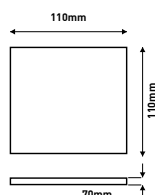

ΣΠΟΤ ΕΜΜΕΣΟΥ ΦΩΤΙΣΜΟΥ 110X110 ΣΤΑΘΕΡΟ ΑΛΟΥΜΙΝΙΟΥ GU10
SPOT FIXED ALUMINUM 110X110 GU10 INDIRECT LIGHT

CODE

ΧΡΩΜΑ
COLOR

ΠΟΣΟΤΗΤΑ
QUANTITY

ΤΙΜΗ
PRICE

147-52001

ΛΕΥΚΟ / WHITE

1/50

10.95 €

ΥΛΙΚΟ / MATERIAL: ΑΛΟΥΜΙΝΙΟ / ALUMINUM