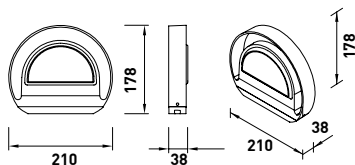

CODE	WATT	KELVIN	LUMEN	LUMEN/ WATT	ΧΡΩΜΑ COLOR	ΔΙΑΣΤΑΣΗ mm DIMENSION	ΠΟΣΟΤΗΤΑ QUANTITY	ΤΙΜΗ PRICE
PRO 145-60004	14W	3000K	1400lm	100/w	MAYPO / BLACK	38x210x179	1/20	98.80 €
145-60005	14W	3000K	1400lm	100/w	ΓΚΡΙ / GREY	38x210x179	1/20	98.80 €

ΥΛΙΚΟ ΣΩΜΑΤΟΣ: ΑΛΟΥΜΙΝΙΟ / BODY MATERIAL ALUMINIUM DIE-CASTING