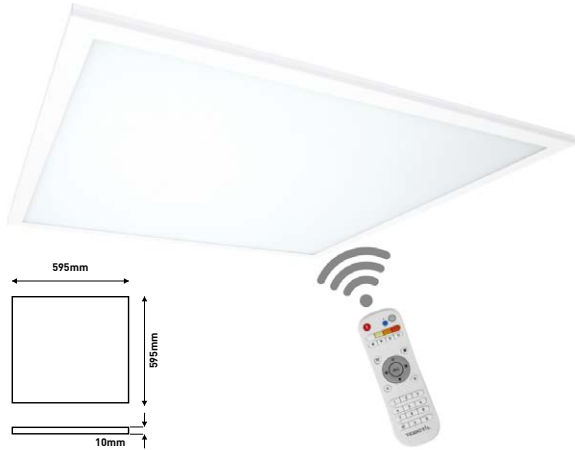

ΦΩΤΙΣΤΙΚΟ PANEL LED CCT ΛΕΥΚΟ 60X60  
 PANEL LIGHT LED CCT WHITE 60X60

CODE	WATT	KELVIN	LUMEN/WATT	ΠΟΣΟΤΗΤΑ QUANTITY	ΤΙΜΗ PRICE
<b>PRO</b> 145-56148	40W	CCT 3X,4X,5X,6X	110lm/W	1/5	196.00 €

ΥΛΙΚΟ / MATERIAL: ΠΛΑΣΤΙΚΟ ΜΕ ΠΛΑΙΣΙΟ ΑΛΟΥΜΙΝΙΟΥ / PLASTIC WITH ALUMINUM FRAME