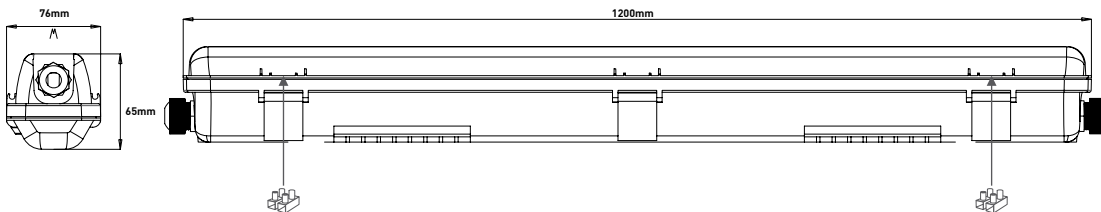

HONGLI

CODE	WATT	KELVIN	LUMEN	ΔΙΑΣΤΑΣΗ mm DIMENSION	ΠΟΣΟΤΗΤΑ QUANTITY	ΤΙΜΗ PRICE
<b>PRO</b> 147-56500	14W	6500K	1100-1200	76 x 600 x 65	1/20	30.95 €

HONGLI

CODE	WATT	KELVIN	LUMEN	ΔΙΑΣΤΑΣΗ mm DIMENSION	ΠΟΣΟΤΗΤΑ QUANTITY	ΤΙΜΗ PRICE
<b>PRO</b> 147-56502	28W	6500K	2300-2500	76 x 1200 x 65	1/12	49.90 €