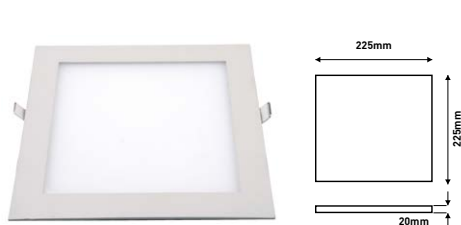

ΦΩΤΙΣΤΙΚΟ LED SLIM ΧΩΝΕΥΤΟ ΛΕΥΚΟ 225X225
DOWN LIGHT LED SLIM RECESSED WHITE 225X225

EPISTAR

PLUS	CODE	WATT	KELVIN	LUMEN	LUMEN/ WATT	ΧΡΩΜΑ/ COLOR	ΠΟΣΟΤΗΤΑ QUANTITY	ΤΙΜΗ PRICE
	145-68020	20W	6500K	1800	90lm/W	ΛΕΥΚΟ / WHITE	1/20	14.90 €
	145-68021	20W	4000K	1800	90lm/W	ΛΕΥΚΟ / WHITE	1/20	14.90 €

ΥΛΙΚΟ / MATERIAL: ΠΛΑΣΤΙΚΟ ΜΕ ΠΛΑΙΣΙΟ ΑΛΟΥΜΙΝΙΟΥ / PLASTIC WITH ALUMINUM FRAME