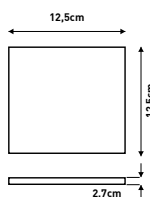

CODE	MAX WATT	KELVIN	LUMEN	LUMEN/WATT	ΧΡΩΜΑ / COLOR	ΠΟΣΟΤΗΤΑ QUANTITY	ΤΙΜΗ PRICE
PLUS	145-52004	3W	3000	180	60	ΛΕΥΚΟ / WHITE	1/40	26.45 €
	145-52005	3W	3000	180	60	ΜΑΥΡΟ / BLACK	1/40	26.60 €
	145-52006	3W	3000	180	60	ΓΚΡΙ / GRAY	1/40	26.60 €
	145-52007	3W	3000	180	60	ΓΡΑΦΙΤΗΣ / GRAPHITE	1/40	26.60 €