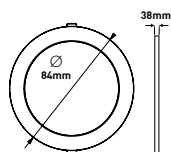

ΣΠΟΤ ΧΩΝΕΥΤΟ ΜΕΤΑΛΛΙΚΟ Φ28 GU10 IP65
METALLIC RECESSED SPOT Φ28 GU10 IP65

CODE

ΧΡΩΜΑ
COLOR

ΠΟΣΟΤΗΤΑ
QUANTITY

ΤΙΜΗ
PRICE

147-52100

ΛΕΥΚΟ / WHITE

1/100

9.25 €

147-52101

ΣΑΤΙΝΕ / SATINE

1/100

9.85 €

ΥΛΙΚΟ / MATERIAL: ΑΛΟΥΜΙΝΙΟ / ALUMINUM