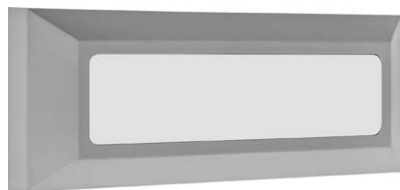

ΑΠΛΙΚΑ ΔΙΑΔΡΟΜΟΥ SLIM LED
WALL MOUNTED LED SLIM STEP LIGHT

	CODE	MAX WATT	KELVIN	LUMEN	LUMEN/WATT	ΧΡΩΜΑ / COLOR	ΠΟΣΟΤΗΤΑ QUANTITY	ΤΙΜΗ PRICE
PLUS	145-52000	3W	3000	180	60	ΛΕΥΚΟ / WHITE	1/20	28.80 €
	145-52001	3W	3000	180	60	ΜΑΥΡΟ / BLACK	1/20	28.80 €
	145-52002	3W	3000	180	60	ΓΚΡΙ / GRAY	1/20	28.80 €
	145-52003	3W	3000	180	60	ΓΡΑΦΙΤΗΣ / GRAPHITE	1/20	28.80 €