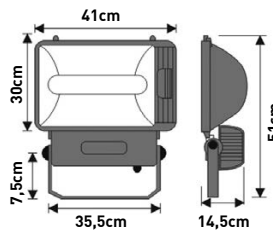

ΠΡΟΒΟΛΕΑΣ ΜΕΤΑΛΛΟΥ HQI ΣΥΜΜΕΤΡΙΚΗΣ ΔΕΣΜΗΣ ΣΤΕΝΟΣ
PROJECTOR METAL HQI SYMMETRICAL NARROW BEAM

CODE	WATT	ΤΥΠΟΣ LED LED TYPE	ΝΤΟΥΙ BASE	ΧΡΩΜΑ COLOR	ΠΟΣΟΤΗΤΑ QUANTITY	ΤΙΜΗ PRICE
147-68307	250W	HQI 250W	E40	ΜΑΥΡΟ/ BLACK	1/2	108.80 €