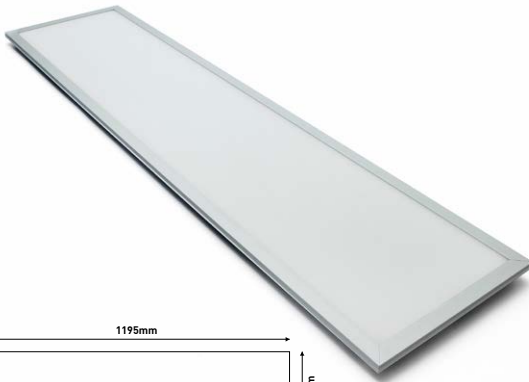

ΥΛΙΚΟ / MATERIAL: ΠΛΑΣΤΙΚΟ ΜΕ ΠΛΑΙΣΙΟ ΑΛΟΥΜΙΝΙΟΥ / PLASTIC WITH ALUMINUM FRAME

ΦΩΤΙΣΤΙΚΟ PANEL LED ΑΣΗΜΙ 120X30  
PANEL LIGHT LED SILVER 120X30

CODE	WATT	KELVIN	LUMEN/WATT	ΠΟΣΟΤΗΤΑ QUANTITY	ΤΙΜΗ PRICE
<b>PRO</b> 145-56103	40W	6500K	110lm/W	1/5	77.95 €
145-56104	40W	4000K	110lm/W	1/5	77.95 €
145-56105	40W	3000K	110lm/W	1/5	77.95 €