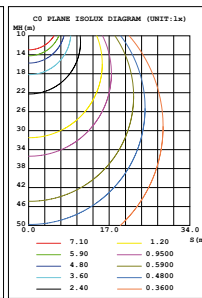

CODE	WATT	KELVIN	LUMEN/WATT	ΠΟΣΟΤΗΤΑ QUANTITY	ΤΙΜΗ PRICE
PRO 145-56103	40W	6500K	110lm/W	1/5	77.95 €
145-56104	40W	4000K	110lm/W	1/5	77.95 €
145-56105	40W	3000K	110lm/W	1/5	77.95 €

ΥΛΙΚΟ / MATERIAL: ΠΛΑΣΤΙΚΟ ΜΕ ΠΛΑΙΣΙΟ ΑΛΟΥΜΙΝΙΟΥ / PLASTIC WITH ALUMINUM FRAME