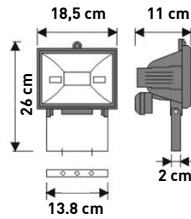

CODE	WATT	ΤΥΠΟΣ LED LED TYPE	ΝΤΟΥΙ BASE	ΧΡΩΜΑ COLOR	ΠΟΣΟΤΗΤΑ QUANTITY	ΤΙΜΗ PRICE
147-68202	500 W	J-118MM	R7S	ΛΕΥΚΟ/ WHITE	1/20	12.65 €
147-68203	500 W	J-118MM	R7S	ΜΑΥΡΟ/ BLACK	1/20	12.65 €