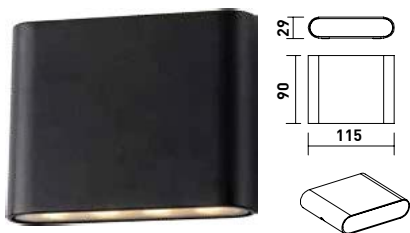

ΦΩΤΙΣΤΙΚΟ LED ΑΡΧΙΤΕΚΤΟΝΙΚΟΥ ΧΩΡΟΥ "VISION"
ARCHITECTURAL LED LIGHTING "VISION"

120°

220-240V IP54 Ra CRI >80 EPISTAR LED CHIP/m 30 50-60Hz

CODE	WATT	KELVIN	LUMEN	LUMEN/ WATT	ΧΡΩΜΑ COLOR	ΔΙΑΣΤΑΣΗ mm DIMENSION	ΠΟΣΟΤΗΤΑ QUANTITY	ΤΙΜΗ PRICE
PRO 145-60020	6W	3000K	600lm	100/w	MAYPO / BLACK	28x115	1/20	38.80 €
145-60021	6W	3000K	600lm	100/w	ΓΚΡΙ / GREY	28x115	1/20	38.80 €

ΥΛΙΚΟ ΣΩΜΑΤΟΣ: ΑΛΟΥΜΙΝΙΟ / BODY MATERIAL: ALUMINIUM DIE-CASTING