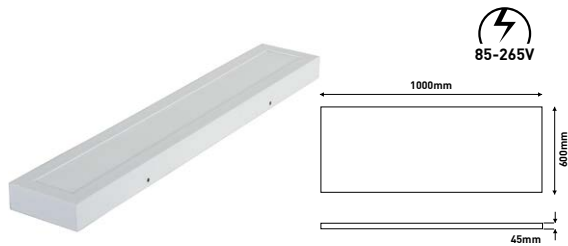

ΕΞΩΤΕΡΙΚΟ PANEL LED 10X60
CEILING PANEL LIGHT LED 10X60

PLUS	CODE	WATT	KELVIN	LUMEN	LUMEN / CHIP	ΠΟΣΟΤΗΤΑ QUANTITY	ΤΙΜΗ PRICE
	145-56130	36W	6500K	2500lm	180lm/28chip	1/10	49.60 €
	145-56131	36W	4000K	2500lm	180lm/28chip	1/10	49.60 €

ΥΛΙΚΟ / MATERIAL: ΠΛΑΣΤΙΚΟ ΜΕ ΠΛΑΙΣΙΟ ΑΛΟΥΜΙΝΙΟΥ / PLASTIC WITH ALUMINUM FRAME