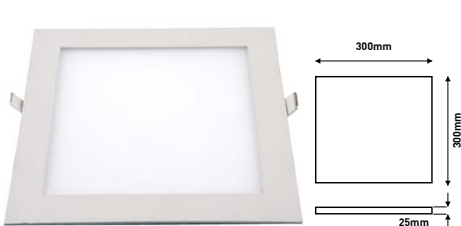

ΦΩΤΙΣΤΙΚΟ LED SLIM ΧΩΝΕΥΤΟ ΛΕΥΚΟ 300X300
DOWN LIGHT LED SLIM RECESSED WHITE 300X300

EPISTAR

PLUS	CODE	WATT	KELVIN	LUMEN	LUMEN/ WATT	ΧΡΩΜΑ/ COLOR	ΠΟΣΟΤΗΤΑ QUANTITY	ΤΙΜΗ PRICE
	145-68024	24W	4000K	2160	90lm/W	ΛΕΥΚΟ / WHITE	1/20	22.95 €

ΥΛΙΚΟ / MATERIAL: ΠΛΑΣΤΙΚΟ ΜΕ ΠΛΑΙΣΙΟ ΑΛΟΥΜΙΝΙΟΥ / PLASTIC WITH ALUMINUM FRAME