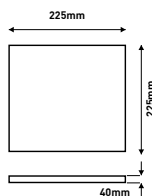

ΥΛΙΚΟ / MATERIAL: ΠΛΑΣΤΙΚΟ ΜΕ ΑΛΟΥΜΙΝΙΟ / PLASTIC - ALUMINUM

ΦΩΤΙΣΤΙΚΟ LED SLIM ΕΞΩΤΕΡΙΚΟ ΛΕΥΚΟ 225X225  
DOWN LIGHT LED SLIM WHITE 225X225

EPISTAR

	CODE	WATT	KELVIN	LUMEN	LUMEN/WATT	ΠΟΣΟΤΗΤΑ QUANTITY	ΤΙΜΗ PRICE
PLUS	145-68016	20W	6500K	1800	90lm/W	1/20	17.80 €
	145-68017	20W	4000K	1800	90lm/W	1/20	17.80 €
	145-68027	24W	6500K	2160	90lm/W	1/20	28.75 €
	145-68028	24W	4000K	2160	90lm/W	1/20	28.75 €