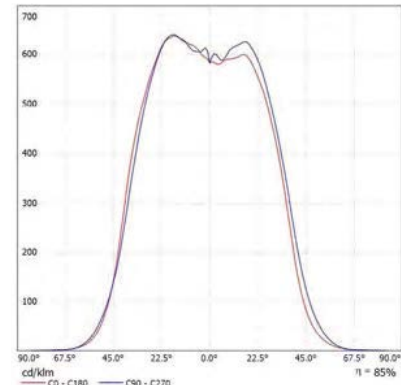

ΦΩΤΙΣΤΙΚΟ ΧΩΝΕΥΤΟ ΚΕΝΟ E40
RECESSED LIGHT E40

CODE	WATT MAX	ΝΤΟΥΛΙ BASE	ΔΙΑΣΤΑΣΗ cm DIMENSION	ΠΟΣΟΤΗΤΑ QUANTITY	ΤΙΜΗ PRICE
147-56310	60W LED	E40	58x33	1	122.00 €

ΦΩΤΙΣΤΙΚΟ LED SMD ΧΩΝΕΥΤΟ
RECESSED LIGHT LED SMD

CODE	WATT	KELVIN	LUMEN	ΔΙΑΣΤΑΣΗ mm DIMENSION	ΠΟΣΟΤΗΤΑ QUANTITY	ΤΙΜΗ PRICE
PRO 147-56320	90W	6500K	11000	410x410x110	1	452.00 €