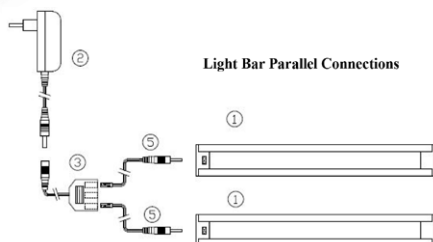

ΦΩΤΙΣΤΙΚΟ ΠΑΓΚΟΥ ΜΕ ΑΝΙΧΝΕΥΤΗ ΚΙΝΗΣΗΣ ΚΑΙ DIMMER  
LIGHTING LED FIXTURE WITH RIP SENSOR AND DIMMER

CODE WATT KELVIN LUMEN ΔΙΑΣΤΑΣΗ mm DIMENSION ΠΟΣΟΤΗΤΑ QUANTITY ΤΙΜΗ PRICE

PLUS	147-55330	9W	6500K	1100-1200	596 x 15 x 39	1/16	66.50 €
------	-----------	----	-------	-----------	---------------	------	---------