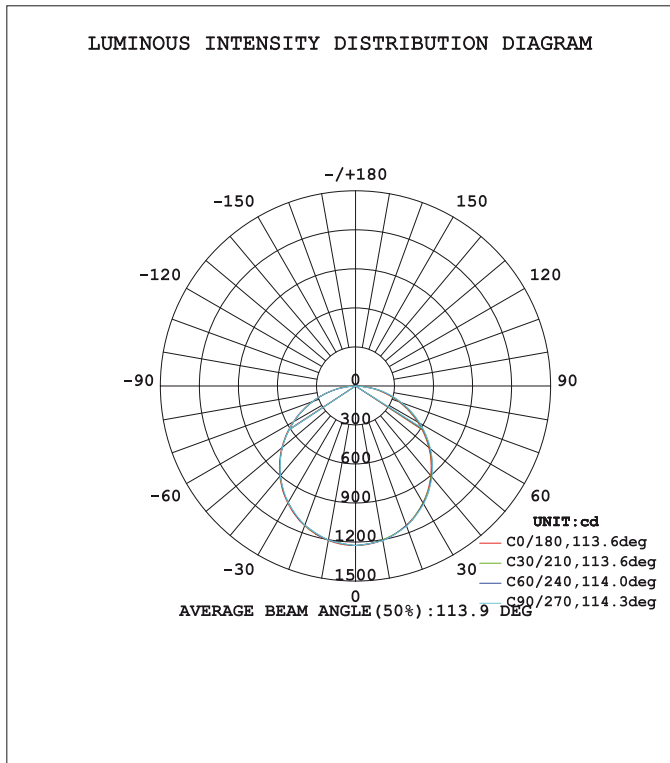

ΦΩΤΙΣΤΙΚΟ PANEL LED CCT ΛΕΥΚΟ 60X60  
 PANEL LIGHT LED CCT WHITE 60X60

CODE	WATT	KELVIN	LUMEN/WATT	ΠΟΣΟΤΗΤΑ QUANTITY	ΤΙΜΗ PRICE
<b>PRO</b> 145-56148	40W	CCT 3X,4X,5X,6X	110lm/W	1/5	196.00 €

ΥΛΙΚΟ / MATERIAL: ΠΛΑΣΤΙΚΟ ΜΕ ΠΛΑΙΣΙΟ ΑΛΟΥΜΙΝΙΟΥ / PLASTIC WITH ALUMINUM FRAME