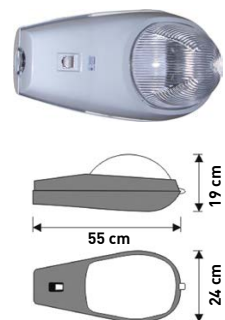

ΦΩΤΙΣΤΙΚΑ ΔΡΟΜΟΥ ΑΛΟΥΜΙΝΙΟΥ ΥΔΡΑΡΓΥΡΟΥ ΜΕ ΠΥΚΝΩΤΗ ΣΕΙΡΑ "PARIS"
STREET LIGHT ALUMINUM MERCURY WITH CAPACITOR "PARIS SERIES"

147-56240	80W	E27	HQL 80W	55x19x24	1	81.00 €

147-56241	125W	E27	HQL 125W	55x19x24	1	88.00 €

147-56261	250W	E40	HQL 250W	55x19x24	1	96.60 €