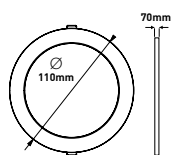

ΣΠΟΤ ΕΜΜΕΣΟΥ ΦΩΤΙΣΜΟΥ Φ110 ΣΤΑΘΕΡΟ ΑΛΟΥΜΙΝΙΟΥ GU10
SPOT FIXED ALUMINUM Φ110 GU10 INDIRECT LIGHT

CODE

ΧΡΩΜΑ
COLOR

ΠΟΣΟΤΗΤΑ
QUANTITY

ΤΙΜΗ
PRICE

147-52000

ΛΕΥΚΟ / WHITE

1/50

10.35 €

ΥΛΙΚΟ / MATERIAL: ΑΛΟΥΜΙΝΙΟ / ALUMINUM