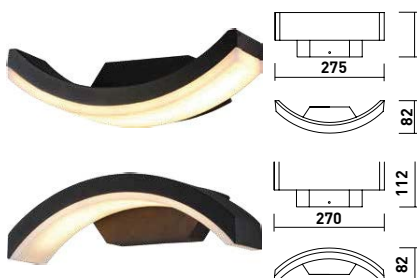

220-240V IP54 Ra CRI >80 EPISTAR LED CHIP/m 80 50-60Hz

CODE	WATT	KELVIN	LUMEN	LUMEN/ WATT	ΧΡΩΜΑ COLOR	ΔΙΑΣΤΑΣΗ mm DIMENSION	ΠΟΣΟΤΗΤΑ QUANTITY	ΤΙΜΗ PRICE
PRO 145-60022	8W	3000K	800lm	100/w	MAYPO / BLACK	83x272	1/20	74.50 €
145-60023	8W	3000K	800lm	100/w	ΓΚΡΙ / GREY	83x272	1/20	74.50 €
145-60024	8W	3000K	800lm	100/w	MAYPO / BLACK	83x272	1/20	74.50 €
145-60025	8W	3000K	800lm	100/w	ΓΚΡΙ / GREY	83x272	1/20	74.50 €

ΥΛΙΚΟ ΣΩΜΑΤΟΣ: ΑΛΟΥΜΙΝΙΟ / BODY MATERIAL: ALUMINIUM DIE-CASTING