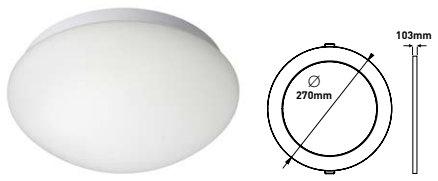

**ΠΛΑΦΟΝΙΕΡΑ E27 MAX25W ΜΕ ΑΝΙΧΝΕΥΤΗ ΚΙΝΗΣΗΣ ΚΑΙ ΔΥΝΑΤΟΤΗΤΑ ΕΠΕΚΤΑΣΗΣ
CEILING LIGHT E27 MAX25W WITH MOTION SENSOR AND ADDITIONAL CONNECTION**

CODE	MAX WATT	ΝΤΟΥ/ BASEHOLDER	ΠΟΣΟΤΗΤΑ QUANTITY	ΤΙΜΗ PRICE
PRO 145-55304	25W	E27	1/20 1/20	45.00 €

ΥΛΙΚΟ / COVER MATERIAL: PMMA
ΧΡΟΝΟΣ ΚΑΘΥΣΤΕΡΗΣΗΣ / TIME DELAY: 10-3SEC TO 12MIN-1
ΦΩΤΕΙΝΗ ΙΣΧΥΣ / AMBIENT LIGHT: <3-2000LUX
ΔΥΝΑΤΟΤΗΤΑ ΕΠΕΚΤΑΣΗΣ / ADDITIONAL SWITCHING CAPACITY: 300W