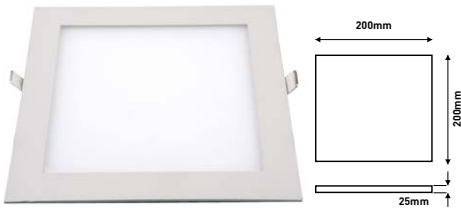

LED ΦΩΤΙΣΤΙΚΟ ΧΩΝΕΥΤΟ SLIM ΛΕΥΚΟ 200X200
LED DOWN LIGHT RECESSED SLIM SQUARE WHITE

PLUS	CODE	WATT	KELVIN	LUMEN	ΧΡΩΜΑ/ COLOR	ΠΟΣΟΤΗΤΑ QUANTITY	ΤΙΜΗ PRICE
	145-75001	16W	3000K	1100	ΛΕΥΚΟ / WHITE	1/20	15.90 €

ΥΛΙΚΟ / MATERIAL: ΠΛΑΣΤΙΚΟ ΜΕ ΠΛΑΙΣΙΟ ΑΛΟΥΜΙΝΙΟΥ / PLASTIC WITH ALUMINUM FRAME