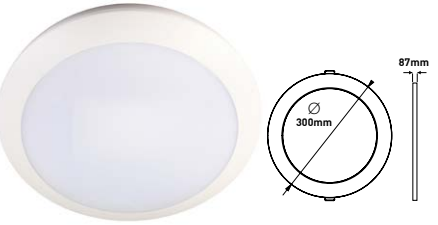

**ΠΛΑΦΟΝΙΕΡΑ LED ΜΕ ΑΝΙΧΝΕΥΤΗ ΚΙΝΗΣΗΣ 16W 220-240V ΚΑΙ ΔΥΝΑΤΟΤΗΤΑ ΕΠΕΚΤΑΣΗΣ
LED CEILING LIGHT 16W 220-240V WITH MOTION SENSOR AND ADDITIONAL CONNECTION**

CODE	WATT	LUMEN	ΠΟΣΟΤΗΤΑ QUANTITY	ΤΙΜΗ PRICE			
PRO 145-55301	16W	1200lm	1/20 1/20	74.00 €			

ΥΛΙΚΟ / COVER MATERIAL: PC
ΧΡΟΝΟΣ ΚΑΘΥΣΤΕΡΗΣΗΣ / TIME DELAY: 10-3SEC TO 12MIN-1
ΦΩΤΕΙΝΗ ΙΣΧΥΣ / AMBIENT LIGHT: <3-2000LUX
ΔΥΝΑΤΟΤΗΤΑ ΕΠΕΚΤΑΣΗΣ / ADDITIONAL SWITCHING CAPACITY: 300W