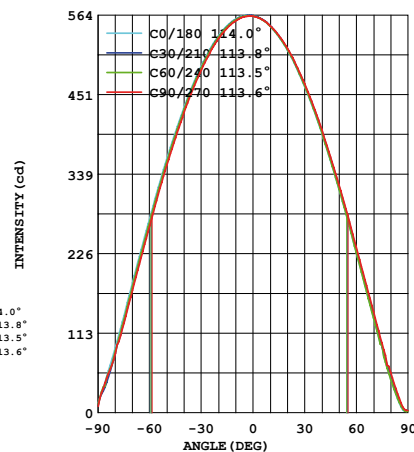

LUMINOUS INTENSITY DISTRIBUTION