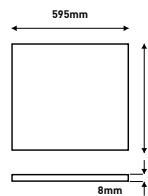

ΦΩΤΙΣΤΙΚΟ PANEL LED SLIM ΛΕΥΚΟ 60X60
PANEL LIGHT LED SLIM WHITE 60X60

CODE	WATT	KELVIN	LUMEN/WATT	ΠΟΣΟΤΗΤΑ QUANTITY	ΤΙΜΗ PRICE
PRO 145-56153	40W	6500K	110lm/W	1/5	64.80 €
145-56154	40W	4000K	110lm/W	1/5	64.80 €
145-56155	40W	3000K	110lm/W	1/5	64.80 €

ΥΛΙΚΟ / MATERIAL: ΠΛΑΣΤΙΚΟ ΜΕ ΠΛΑΙΣΙΟ ΑΛΟΥΜΙΝΙΟΥ ΛΕΥΚΟ /
PLASTIC WITH ALUMINUM WHITE FRAME

ΕΞΑΡΤΗΜΑΤΑ ΦΩΤΙΣΤΙΚΩΝ LED PANEL
LED PANEL ACCESSORIES

CODE	ΠΕΡΙΓΡΑΦΗ DESCRIPTION	ΤΙΜΗ PRICE			
145-56190	ΕΞΑΡΤΗΜΑ ΣΤΗΡΙΞΗΣ ΦΩΤΙΣΤΙΚΟΥ PANEL LED ΚΡΕΜΑΣΤΟ METAL SUSPENDING WIRE	6.45 €			
145-56191	ΕΞΑΡΤΗΜΑ ΣΤΗΡΙΞΗΣ ΦΩΤΙΣΤΙΚΟΥ PANEL LED ΓΙΑ ΓΥΦΟΣΑΝΙΔΑ (CLIP) SPRING FASTENER (CLIP)	6.45 €			
145-56192	ΒΑΣΗ ΕΞΩΤΕΡΙΚΗ ΓΙΑ ΦΩΤΙΣΤΙΚΟ PANEL LED 60X60 CEILING MOUNTING FRAME 600X600X43	26.85 €			
CODE	ΠΕΡΙΓΡΑΦΗ DESCRIPTION	VOLT	POWER FACTOR	IP	ΤΙΜΗ PRICE
145-56195	ΤΡΟΦΟΔΟΤΙΚΟ DIMMABLE ΓΙΑ ΦΩΤΙΣΤΙΚΟ PANEL LED 40W DIMMABLE DRIVER FOR LED PANEL LIGHT 40W	INPUT=100-240V AC OUTPUT=27-42V DC	>0,95	20	39.50 €