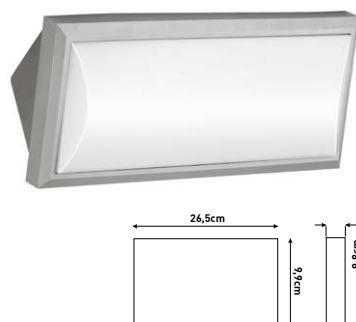

ΑΠΛΙΚΑ ΤΟΙΧΟΥ LUME SLIM
WALL MOUNTED LUME SLIM FIXTURE

	CODE	MAX WATT	KELVIN	LUMEN	LUMEN/WATT	ΧΡΩΜΑ / COLOR	ΠΟΣΟΤΗΤΑ QUANTITY	ΤΙΜΗ PRICE
PLUS	145-52040	12W	3000K	700	58.3	ΜΑΥΡΟ / BLACK	1/10	55.60 €
	145-52042	12W	3000K	700	58.3	ΓΚΡΙ / GRAY	1/10	55.60 €