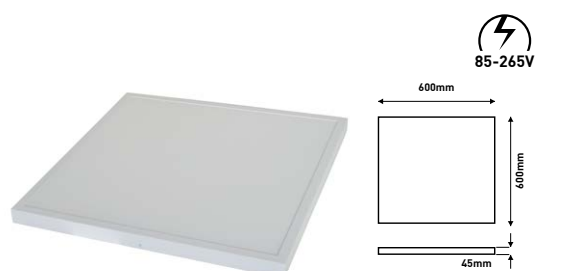

ΕΞΩΤΕΡΙΚΟ PANEL LED 60X60
CEILING PANEL LIGHT LED 60X60

PLUS	CODE	WATT	KELVIN	LUMEN	LUMEN / CHIP	ΠΟΣΟΤΗΤΑ QUANTITY	ΤΙΜΗ PRICE
	145-56136	40W	6500K	3800lm	200lm/28chip	1/5	72.60 €
	145-56137	40W	4000K	3800lm	200lm/28chip	1/5	72.60 €

ΥΛΙΚΟ / MATERIAL: ΠΛΑΣΤΙΚΟ ΜΕ ΠΛΑΙΣΙΟ ΑΛΟΥΜΙΝΙΟΥ / PLASTIC WITH ALUMINUM FRAME

LUMINOUS INTENSITY DISTRIBUTION