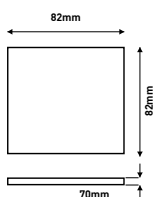

ΣΠΟΤ ΧΩΝΕΥΤΟ ΜΕΤΑΛΛΙΚΟ 82X82 GU10 IP65
METALLIC RECESSED SPOT 82X82 GU10 IP65

CODE

ΧΡΩΜΑ
COLOR

ΠΟΣΟΤΗΤΑ
QUANTITY

ΤΙΜΗ
PRICE

147-52110

ΛΕΥΚΟ / WHITE

1/100

9.45 €

147-52111

ΣΑΤΙΝΕ / SATINE

1/100

10.25 €

ΥΛΙΚΟ / MATERIAL: ΑΛΟΥΜΙΝΙΟ / ALUMINUM