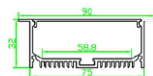

**ΠΡΟΦΙΛ ΑΛΟΥΜΙΝΙΟΥ ΓΙΑ LED ΤΑΙΝΙΕΣ
ALUMINUM PROFILES FOR LED TAPES**

147-70770	ΠΡΟΦΙΛ ΑΛΟΥΜΙΝΙΟΥ ΧΩΝΕΥΤΟ ΓΙΑ 4 LED ΤΑΙΝΙΕΣ ALUMINUM PROFILE RECESSED FOR 4 LED TAPES	1/8	98.50 €