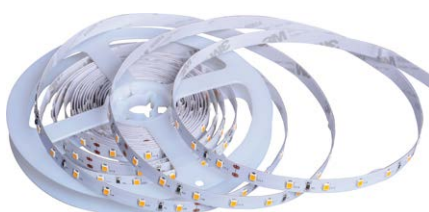

PRO

CODE	WATT	KELVIN	ΔΙΑΣΤΑΣΗ mm DIMENSION	ΕΠ/ΝΕΤΑΙ ΕΩΣ EXPANDS TO	ΠΟΣΟΤΗΤΑ QUANTITY	ΤΙΜΗ PRICE
147-70320	10W/m	6500K	1,5x 5000x 8	10m	1/25/100	35.60 €
147-70321	10W/m	4000K	1,5x 5000x 8	10m	1/25/100	35.60 €
147-70322	10W/m	3000K	1,5x 5000x 8	10m	1/25/100	35.60 €
147-70323	10W/m	RGB	2,2x 5000x10	10m	1/25/100	66.50 €
147-70324	10W/m	RGBW	1,65x 5000x12	10m	1/25/100	88.95 €
147-70325	10W/m	RGBWW	2,3x 5000x12	10m	1/25/100	106.00 €
147-70326	10W/m	RGB CCT	2,3x 5000x12	10m	1/25/100	K.E
147-70330 *	10W/m	1500-1900K	1,4x 5000x8	10m	1/25/100	37.80 €
147-70331 *	10W/m	TURQUOISE	1,4x 5000x8	10m	1/25/100	37.80 €
147-70332 *	10W/m	PINK	1,4x 5000x8	10m	1/25/100	37.80 €
147-70333 *	10W/m	VIOLET	1,4x 5000x8	10m	1/25/100	37.80 €