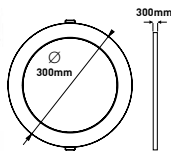

ΦΩΤΙΣΤΙΚΟ LED SLIM ΕΞΩΤΕΡΙΚΟ ΛΕΥΚΟ Φ300
DOWN LIGHT LED SLIM WHITE Φ300

NEW CENTURY

	CODE	WATT	KELVIN	LUMEN	LUMEN/WATT	ΠΟΣΟΤΗΤΑ QUANTITY	ΤΙΜΗ PRICE
PLUS	145-68018	24W	6500K	2160	90lm/W	1/20	28.75 €
	145-68019	24W	4000K	2160	90lm/W	1/20	28.75 €

ΥΛΙΚΟ / MATERIAL: ΠΛΑΣΤΙΚΟ ΜΕ ΑΛΟΥΜΙΝΙΟ / PLASTIC - ALUMINUM