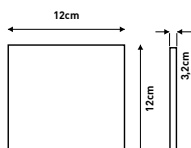

ΦΩΤΙΣΤΙΚΟ ΤΟΙΧΟΥ SLIM LED
WALL MOUNTED LED SLIM FIXTURE

	CODE	MAX WATT	KELVIN	LUMEN	LUMEN/WATT	ΧΡΩΜΑ / COLOR	ΠΟΣΟΤΗΤΑ QUANTITY	ΤΙΜΗ PRICE
PLUS	145-52017	3W	3000	100	33.3	ΛΕΥΚΟ / WHITE	1/20	21.80 €
	145-52019	3W	3000	100	33.3	ΓΚΡΙ / GRAY	1/20	21.80 €
	145-52020	3W	3000	100	33.3	ΓΡΑΦΙΤΗΣ / GRAPHITE	1/20	21.80 €