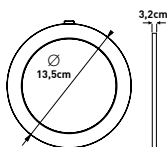

ΦΩΤΙΣΤΙΚΟ ΤΟΙΧΟΥ SLIM LED
WALL MOUNTED LED SLIM FIXTURE

	CODE	MAX WATT	KELVIN	LUMEN	LUMEN/WATT	ΧΡΩΜΑ / COLOR	ΠΟΣΟΤΗΤΑ QUANTITY	ΤΙΜΗ PRICE
PLUS	145-52014	3W	3000	100	33.3	ΛΕΥΚΟ / WHITE	1/20	21.80 €
	145-52015	3W	3000	100	33.3	ΓΚΡΙ / GRAY	1/20	21.80 €
	145-52016	3W	3000	100	33.3	ΓΡΑΦΙΤΗΣ / GRAPHITE	1/20	21.80 €