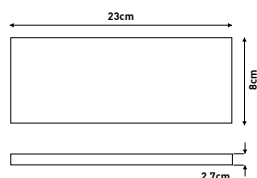

ΑΠΛΙΚΑ ΔΙΑΔΡΟΜΟΥ SLIM LED
WALL MOUNTED LED SLIM STEP LIGHT

	CODE	MAX WATT	KELVIN	LUMEN	LUMEN/WATT	ΧΡΩΜΑ / COLOR	ΠΟΣΟΤΗΤΑ QUANTITY	ΤΙΜΗ PRICE
PLUS	145-52000	3W	3000	180	60	ΛΕΥΚΟ / WHITE	1/20	28.80 €
	145-52001	3W	3000	180	60	ΜΑΥΡΟ / BLACK	1/20	28.80 €
	145-52002	3W	3000	180	60	ΓΚΡΙ / GRAY	1/20	28.80 €
	145-52003	3W	3000	180	60	ΓΡΑΦΙΤΗΣ / GRAPHITE	1/20	28.80 €

ΑΠΛΙΚΑ ΤΟΙΧΟΥ SLIM LED
WALL MOUNTED LED SLIM FIXTURE

	CODE	MAX WATT	KELVIN	LUMEN	LUMEN/WATT	ΧΡΩΜΑ / COLOR	ΠΟΣΟΤΗΤΑ QUANTITY	ΤΙΜΗ PRICE
PLUS	145-52004	3W	3000	180	60	ΛΕΥΚΟ / WHITE	1/40	26.45 €
	145-52005	3W	3000	180	60	ΜΑΥΡΟ / BLACK	1/40	26.60 €
	145-52006	3W	3000	180	60	ΓΚΡΙ / GRAY	1/40	26.60 €
	145-52007	3W	3000	180	60	ΓΡΑΦΙΤΗΣ / GRAPHITE	1/40	26.60 €

ΦΩΤΙΣΤΙΚΟ ΤΟΙΧΟΥ SLIM LED
WALL MOUNTED LED SLIM FIXTURE

	CODE	MAX WATT	KELVIN	LUMEN	LUMEN/WATT	ΧΡΩΜΑ / COLOR	ΠΟΣΟΤΗΤΑ QUANTITY	ΤΙΜΗ PRICE
PLUS	145-52010	3W	3000	200	66.7	ΛΕΥΚΟ / WHITE	1/20	24.85 €
	145-52012	3W	3000	200	66.7	ΜΑΥΡΟ / BLACK	1/20	24.85 €
	145-52013	3W	3000	200	66.7	ΓΚΡΙ / GRAY	1/20	24.85 €