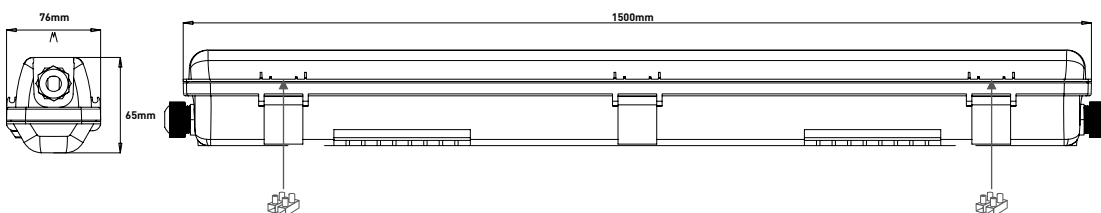

HONGLI

CODE	WATT	KELVIN	LUMEN	ΔΙΑΣΤΑΣΗ mm DIMENSION	ΠΟΣΟΤΗΤΑ QUANTITY	ΤΙΜΗ PRICE
PRO 147-56504	35W	6500K	2700-3000	76 x 1500 x 65	1/12	62.45 €