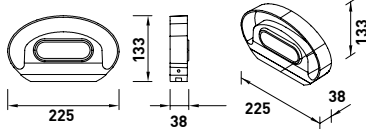

ΦΩΤΙΣΤΙΚΟ LED ΑΡΧΙΤΕΚΤΟΝΙΚΟΥ ΧΩΡΟΥ "FOCUS"
ARCHITECTURAL LED LIGHTING "FOCUS"

CODE	WATT	KELVIN	LUMEN	LUMEN/ WATT	ΧΡΩΜΑ COLOR	ΔΙΑΣΤΑΣΗ mm DIMENSION	ΠΟΣΟΤΗΤΑ QUANTITY	ΤΙΜΗ PRICE
PRO 145-60000	8W	3000K	800lm	100/w	MAYPO / BLACK	38x225x133	1/20	83.80 €
145-60001	8W	3000K	800lm	100/w	ΓΚΡΙ / GREY	38x225x133	1/20	83.80 €

ΥΛΙΚΟ ΣΩΜΑΤΟΣ: ΑΛΟΥΜΙΝΙΟ / BODY MATERIAL ALUMINIUM DIE-CASTING