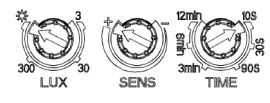

ΥΛΙΚΟ / COVER MATERIAL: PC
ΧΡΟΝΟΣ ΚΑΘΥΣΤΕΡΗΣΗΣ / TIME DELAY: 10-3SEC TO 12MIN-1
ΦΩΤΕΙΝΗ ΙΣΧΥΣ / AMBIENT LIGHT: <3-2000LUX
ΔΥΝΑΤΟΤΗΤΑ ΕΠΕΚΤΑΣΗΣ / ADDITIONAL SWITCHING CAPACITY: 300W