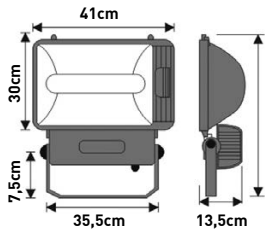

ΠΡΟΒΟΛΕΑΣ ΜΕΤΑΛΛΟΥ HQI ΣΥΜΜΕΤΡΙΚΗΣ ΔΕΣΜΗΣ ΣΤΕΝΟΣ
PROJECTOR METAL HQI SYMMETRICAL NARROW BEAM

CODE	WATT	ΤΥΠΟΣ LED LED TYPE	ΝΤΟΥΙ BASE	ΧΡΩΜΑ COLOR	ΠΟΣΟΤΗΤΑ QUANTITY	ΤΙΜΗ PRICE
147-68304	400 W	HQI 400W	E40	ΛΕΥΚΟ/ WHITE	1/2	126.00 €
147-68305	400 W	HQI 400W	E40	ΜΑΥΡΟ/ BLACK	1/2	126.00 €
147-68306	400 W	HQI 400W	E40	ΓΚΡΙ/ GREY	1/2	126.00 €