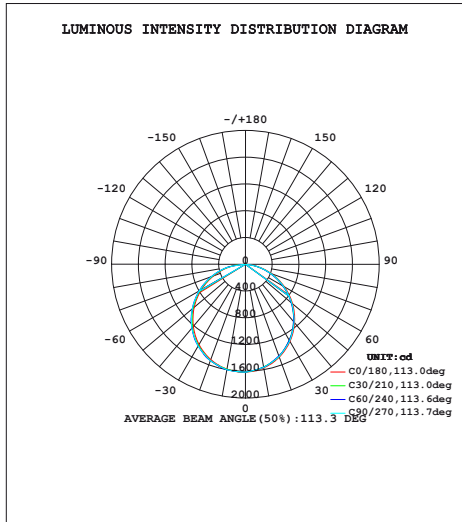

ΦΩΤΙΣΤΙΚΟ PANEL LED ΥΨΗΛΗΣ ΑΠΟΔΟΣΗΣ ΑΣΗΜΙ 60X60
PANEL LIGHT LED HIGH EFFICIENCY SILVER 60X60

	CODE	WATT	KELVIN	LUMEN/WATT	ΠΟΣΟΤΗΤΑ QUANTITY	ΤΙΜΗ PRICE
PRO	145-56110	45W	6500K	110lm/W	1/4	78.80 €
	145-56111	45W	4000K	110lm/W	1/4	78.80 €
	145-56112	45W	3000K	110lm/W	1/4	78.80 €

ΥΛΙΚΟ / MATERIAL: ΠΛΑΣΤΙΚΟ ΜΕ ΠΛΑΙΣΙΟ ΑΛΟΥΜΙΝΙΟΥ / PLASTIC WITH ALUMINUM FRAME

**ΥΨΗΛΗΣ ΑΠΟΔΟΣΗΣ
HIGH EFFICIENCY**

ΕΞΑΡΤΗΜΑΤΑ ΦΩΤΙΣΤΙΚΩΝ LED PANEL
LED PANEL ACCESSORIES

CODE	ΠΕΡΙΓΡΑΦΗ DESCRIPTION	ΤΙΜΗ PRICE
145-56190	ΕΞΑΡΤΗΜΑ ΣΤΗΡΙΞΗΣ ΦΩΤΙΣΤΙΚΟΥ PANEL LED ΚΡΕΜΑΣΤΟ METAL SUSPENDING WIRE	6.45 €
145-56191	ΕΞΑΡΤΗΜΑ ΣΤΗΡΙΞΗΣ ΦΩΤΙΣΤΙΚΟΥ PANEL LED ΓΙΑ ΓΥΦΟΣΑΝΙΔΑ (CLIP) SPRING FASTENER (CLIP)	6.45 €
145-56192	ΒΑΣΗ ΕΞΩΤΕΡΙΚΗ ΓΙΑ ΦΩΤΙΣΤΙΚΟ PANEL LED 60X60 CEILING MOUNTING FRAME 600X600X43	26.85 €

CODE	ΠΕΡΙΓΡΑΦΗ DESCRIPTION	VOLT	POWER FACTOR	IP	ΤΙΜΗ PRICE
145-56195	ΤΡΟΦΟΔΟΤΙΚΟ DIMMABLE ΓΙΑ ΦΩΤΙΣΤΙΚΟ PANEL LED 40W DIMMABLE DRIVER FOR LED PANEL LIGHT 40W	INPUT=100-240V AC OUTPUT=27-42V DC	>0,95	20	39.50 €