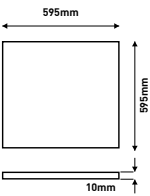

ΦΩΤΙΣΤΙΚΟ PANEL LED ΑΣΗΜΙ 60X60
PANEL LIGHT LED SILVER 60X60