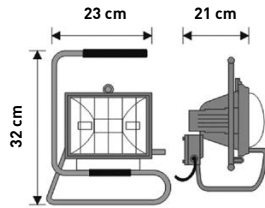

ΠΡΟΒΟΛΕΑΣ ΣΤΕΓΑΝΟΣ ΦΟΡΗΤΟΣ
PROJECTOR HALOGEN PORTABLE

CODE	WATT	ΤΥΠΟΣ LED LED TYPE	ΝΤΟΥΙ BASE	ΧΡΩΜΑ COLOR	ΠΟΣΟΤΗΤΑ QUANTITY	ΤΙΜΗ PRICE
147-68208	500 W	J-118MM	R7S	MAYPO/ BLACK	1/6	25.85 €