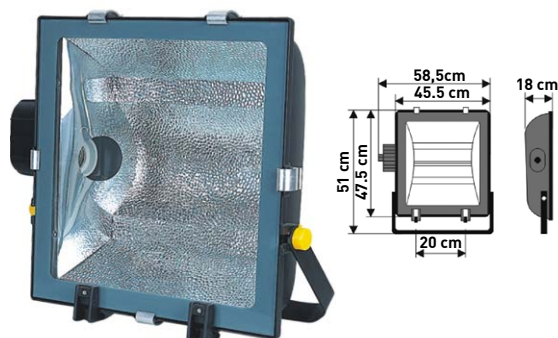

ΠΡΟΒΟΛΕΑΣ ΜΕΤΑΛΛΟΥ ΗQI/ΝΑΤΡΙΟΥ 1000W ΚΕΝΟΣ
PROJECTOR METAL HQI/ SODIUM 1000W EMPTY

CODE	WATT	ΤΥΠΟΣ LED LED TYPE	ΝΤΟΥΙ ΒΑΣΕ	ΧΡΩΜΑ COLOR	ΠΟΣΟΤΗΤΑ QUANTITY	ΤΙΜΗ PRICE
147-68315	1000 W	HQI 1000W	E40	ΜΑΥΡΟ/ BLACK	1	196.00 €