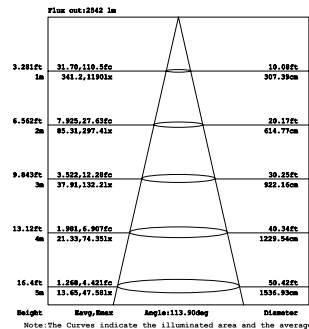

CODE	WATT	KELVIN	LUMEN/WATT	ΠΟΣΟΤΗΤΑ QUANTITY	ΤΙΜΗ PRICE
PRO 145-56103	40W	6500K	110lm/W	1/5	77.95 €
145-56104	40W	4000K	110lm/W	1/5	77.95 €
145-56105	40W	3000K	110lm/W	1/5	77.95 €

ΥΛΙΚΟ / MATERIAL: ΠΛΑΣΤΙΚΟ ΜΕ ΠΛΑΙΣΙΟ ΑΛΟΥΜΙΝΙΟΥ / PLASTIC WITH ALUMINUM FRAME