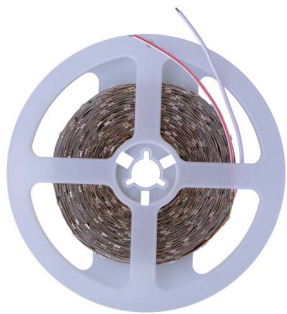

TAINIA LED 5 ΜΕΤΡΩΝ 10W 12V
LED TAPE 5 METERS 10W 12V

30%
ENERGY
SAVING

PRO

CODE	WATT	KELVIN	LUMEN/CHIP	ΔΙΑΣΤΑΣΗ mm DIMENSION	ΕΠ/ΝΕΤΑΙ ΕΩΣ EXPANDS TO	ΠΟΣΟΤΗΤΑ QUANTITY	ΤΙΜΗ PRICE
147-70250	10W/m	6500K	20-22/CHIP	8x5000x3	10m	1/25/100	35.60 €
147-70251	10W/m	4000K	20-22/CHIP	8x5000x3	10m	1/25/100	35.60 €
147-70252	10W/m	3000K	20-22/CHIP	8x5000x3	10m	1/25/100	35.60 €
147-70253	10W/m	ΚΟΚΚΙΝΟ	/	8x5000x3	10m	1/25/100	35.60 €
147-70254	10W/m	ΠΡΑΣΙΝΟ	/	8x5000x3	10m	1/25/100	35.60 €
147-70255	10W/m	ΜΠΛΕ	/	8x5000x3	10m	1/25/100	35.60 €
147-70256	10W/m	ΚΙΤΡΙΝΟ	/	8x5000x3	10m	1/25/100	35.60 €
147-70257*	10W/m	RGB	/	8x5000x3	10m	1/25/100	66.50 €