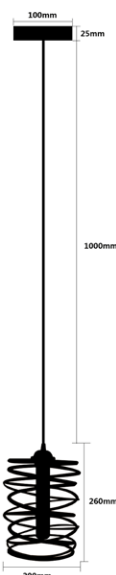

ΦΩΤΙΣΤΙΚΑ ΜΕΤΑΛΛΙΚΑ ΣΠΙΡΑΛ "ΠΑΡΟΣ"
SLIGHT FIXTURES METAL SPIRAL "PAROS"

CODE	ΝΤΟΥΙ BASE	ΧΡΩΜΑ COLOR	ΔΙΑΣΤΑΣΗ mm DIMENSION	ΠΟΣΟΤΗΤΑ QUANTITY	ΤΙΜΗ PRICE
153-56300	E27	ΜΑΥΡΟ / BLACK	260 x Ø 200mm	1/4	62.60 €
153-56301	E27	ΛΕΥΚΟ / WHITE	260 x Ø 200mm	1/4	62.60 €

CODE	ΠΕΡΙΓΡΑΦΗ / DISCRIPTION	ΤΙΜΗ PRICE
153-56294	ΗΛΕΚΤΡΟΣΤΑΤΙΚΗ ΒΑΦΗ ΓΙΑ 153-56300-56301 ELECTROSTATIC PAINT FOR 153-56300-56301	72.50 €
153-56295	ΜΕΤΑΛΛΙΚΗ ΒΑΦΗ ΓΙΑ 153-56300-56301 METALLIC PAINT FOR 153-56300-56301	118.00 €