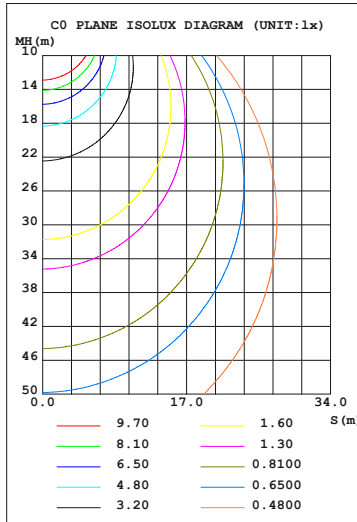

ΦΩΤΙΣΤΙΚΟ PANEL LED ΥΨΗΛΗΣ ΑΠΟΔΟΣΗΣ ΑΣΗΜΙ 60X60
PANEL LIGHT LED HIGH EFFICIENCY SILVER 60X60

	CODE	WATT	KELVIN	LUMEN/WATT	ΠΟΣΟΤΗΤΑ QUANTITY	ΤΙΜΗ PRICE
PRO	145-56110	45W	6500K	110lm/W	1/4	78.80 €
	145-56111	45W	4000K	110lm/W	1/4	78.80 €
	145-56112	45W	3000K	110lm/W	1/4	78.80 €

ΥΛΙΚΟ / MATERIAL: ΠΛΑΣΤΙΚΟ ΜΕ ΠΛΑΙΣΙΟ ΑΛΟΥΜΙΝΙΟΥ / PLASTIC WITH ALUMINUM FRAME

**ΥΨΗΛΗΣ ΑΠΟΔΟΣΗΣ
HIGH EFFICIENCY**

ΕΞΑΡΤΗΜΑΤΑ ΦΩΤΙΣΤΙΚΩΝ LED PANEL
LED PANEL ACCESSORIES

CODE	ΠΕΡΙΓΡΑΦΗ DESCRIPTION	ΤΙΜΗ PRICE
145-56190	ΕΞΑΡΤΗΜΑ ΣΤΗΡΙΞΗΣ ΦΩΤΙΣΤΙΚΟΥ PANEL LED ΚΡΕΜΑΣΤΟ METAL SUSPENDING WIRE	6.45 €
145-56191	ΕΞΑΡΤΗΜΑ ΣΤΗΡΙΞΗΣ ΦΩΤΙΣΤΙΚΟΥ PANEL LED ΓΙΑ ΓΥΦΟΣΑΝΙΔΑ (CLIP) SPRING FASTENER (CLIP)	6.45 €
145-56192	ΒΑΣΗ ΕΞΩΤΕΡΙΚΗ ΓΙΑ ΦΩΤΙΣΤΙΚΟ PANEL LED 60X60 CEILING MOUNTING FRAME 600X600X43	26.85 €

CODE	ΠΕΡΙΓΡΑΦΗ DESCRIPTION	VOLT	POWER FACTOR	IP	ΤΙΜΗ PRICE
145-56195	ΤΡΟΦΟΔΟΤΙΚΟ DIMMABLE ΓΙΑ ΦΩΤΙΣΤΙΚΟ PANEL LED 40W DIMMABLE DRIVER FOR LED PANEL LIGHT 40W	INPUT=100-240V AC OUTPUT=27-42V DC	>0,95	20	39.50 €