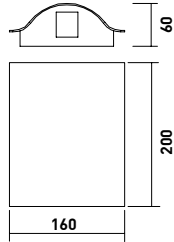

CODE	WATT	KELVIN	LUMEN	LUMEN/ WATT	ΧΡΩΜΑ COLOR	ΔΙΑΣΤΑΣΗ mm DIMENSION	ΠΟΣΟΤΗΤΑ QUANTITY	ΤΙΜΗ PRICE
PRO 145-60008	4W	3000K	400lm	100/w	MAYPO / BLACK	60x200x160	1/20	79.50 €
145-60009	4W	3000K	400lm	100/w	ΓΚΡΙ / GREY	60x200x160	1/20	79.50 €

ΥΛΙΚΟ ΣΩΜΑΤΟΣ: ΑΛΟΥΜΙΝΙΟ / BODY MATERIAL: ALUMINIUM