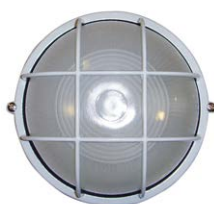

ΠΛΑΦΟΝΙΕΡΑ ΑΛΟΥΜΙΝΙΟΥ ΟΡΟΦΗΣ Φ180
CEILING LIGHT ALUMINUM Φ180

CODE	WATT	ΝΤΟΥΙ BASE	ΧΡΩΜΑ COLOR	ΔΙΑΣΤΑΣΗ cm DIMENSION	ΒΑΡΟΣ WEIGHT	ΠΟΣΟΤΗΤΑ QUANTITY	ΤΙΜΗ PRICE
147-55005	42W	E27	ΛΕΥΚΟ / WHITE	9 x Ø 18	900gr	1/12	9.45 €
147-55006	42W	E27	ΜΑΥΡΟ / BLACK	9 x Ø 18	900gr	1/12	9.45 €