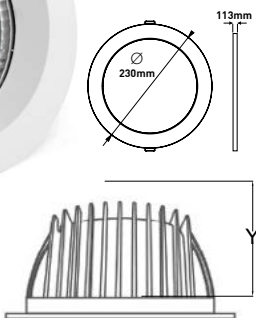

ΦΩΤΙΣΤΙΚΟ COB LED ΧΩΝΕΥΤΟ ΛΕΥΚΟ Φ230
COB LIGHT LED RECESSED WHITE Φ230

	CODE	WATT	KELVIN	LUMEN	LUMEN/WATT	ΠΟΣΟΤΗΤΑ QUANTITY	ΤΙΜΗ PRICE
PLUS	145-68205	55W	6500K	6600	120lm/w	1/20	82.00 €
PLUS	145-68206	55W	4000K	6600	120lm/w	1/20	82.00 €

ΥΛΙΚΟ / MATERIAL: ΑΛΟΥΜΙΝΙΟ / ALUMINUM