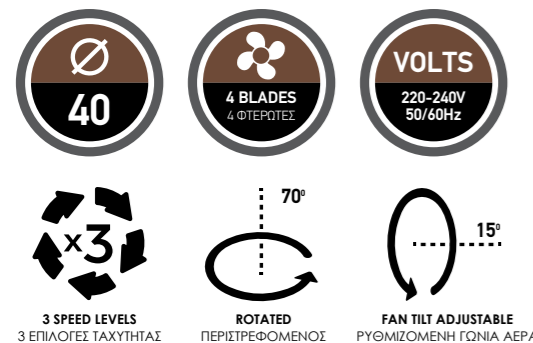

147-29082

147-29083

EUROLAMP®

STAND FANS

ΑΝΕΜΙΣΤΗΡΕΣ ΜΕ ΟΡΘΟΣΤΑΤΗ

Stand Fan

Ανεμιστήρας με Ορθοστάτη

VINTAGE SERIES 50W

TECHNICAL SPECIFICATION

TYPE OF BASE:
ROUND
TYPE OF GRID:
RADIAL
FAN'S / BLADES MATERIAL:
METALLIC / ALUMINIUM
FAN'S COLOR:
147-29082 / 147-29083:
INOX / COPPER
FAN'S HEIGHT:
125cm
FAN'S ADJUSTABLE HEIGHT:
90-125cm
FAN'S SPEEDS:
3
FAN'S ADJUSTABLE TILT:
15°
ROTATED:
70°
RPM:
1250
WEIGHT(G/W):
6.4kg
NOISE LEVEL:
65dB

ΤΕΧΝΙΚΑ ΧΑΡΑΚΤΗΡΙΣΤΙΚΑ

ΤΥΠΟΣ ΒΑΣΗΣ:
ΣΤΡΟΓΓΥΛΗ
ΤΥΠΟΣ ΠΛΕΓΜΑΤΟΣ:
ΑΚΤΙΝΩΤΟ
ΥΛΙΚΟ ΚΑΤΑΣΚΕΥΗΣ ΑΝΕΜΙΣΤΗΡΑ / ΦΙΤΕΡΟΤΩΝ:
ΜΕΤΑΛΛΙΚΟ / ΑΛΟΥΜΙΝΙΟ
ΧΡΩΜΑ ΑΝΕΜΙΣΤΗΡΑ:
147-29082 / 147-29083:
ΙΝΟΞ / ΧΑΛΚΙΝΟ
ΥΨΟΣ ΑΝΕΜΙΣΤΗΡΑ:
125cm
ΡΥΘΜΙΖΟΜΕΝΟ ΥΨΟΣ ΑΝΕΜΙΣΤΗΡΑ:
90-125cm
ΤΑΧΥΤΗΤΕΣ:
3
ΡΥΘΜΙΖΟΜΕΝΗ ΓΩΝΙΑ ΚΑΙΘΗΣ:
15°
ΠΕΡΙΣΤΡΕΦΟΜΕΝΟΣ:
70°
RPM:
1250
ΒΑΡΟΣ(G/W):
6.4kg
ΣΤΑΘΜΗ ΘΟΡΥΒΟΥ:
65dB

1/1