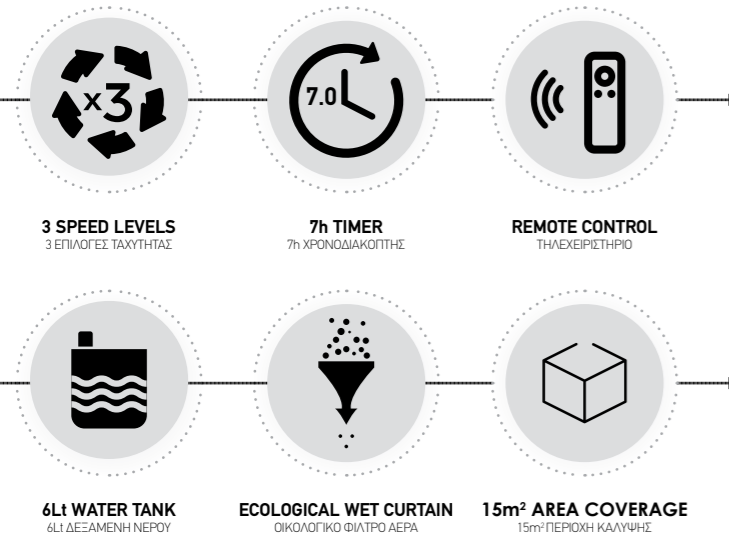

147-29801

EUROLAMP®

AIR COOLERS

ΑΝΕΜΙΣΤΗΡΕΣ
AIR COOLERS

Air Cooler

GOLDEN SERIES 80W