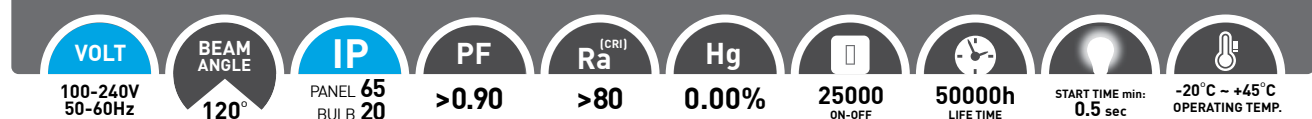

BARCODE	CODE	BASE	TYPE	WATT =WATT	KELVIN	LUMEN	mm	PACKING	PRICE (€)
5206139072658	145-20001	E27	A70	7W 40W	7000K - 8000K	560	154	72 1/16	38.40