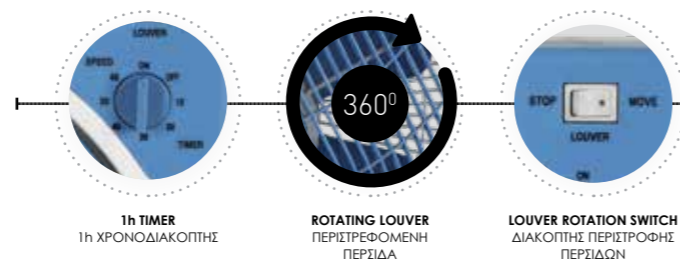

ΤΕΧΝΙΚΑ ΧΑΡΑΚΤΗΡΙΣΤΙΚΑ

ΤΥΠΟΣ ΠΛΕΓΜΑΤΟΣ:
ΓΡΑΜΜΩΤΟ
ΥΛΙΚΟ ΚΑΤΑΣΚΕΥΗΣ ΑΝΕΜΙΣΤΗΡΑ / ΦΙΤΕΡΟΤΩΝ:
ΠΛΑΣΤΙΚΟ / ΠΛΑΣΤΙΚΟ
ΧΡΩΜΑ ΑΝΕΜΙΣΤΗΡΑ:
ΛΕΥΚΟ & ΜΠΛΕ
ΥΨΟΣ ΑΝΕΜΙΣΤΗΡΑ:
42cm
ΧΡΟΝΟΔΙΑΚΟΠΤΗΣ:
1h
ΤΑΧΥΤΗΤΕΣ:
3
RPM:
1250
ΒΑΡΟΣ(GW/NW):
2.15/1.65kg
ΣΤΑΘΜΗ ΘΟΡΥΒΟΥ:
40dB