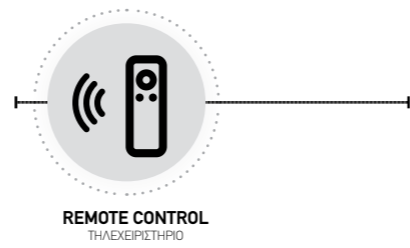

147-29376

Ceiling Fan

Ανεμιστήρας Οροφής