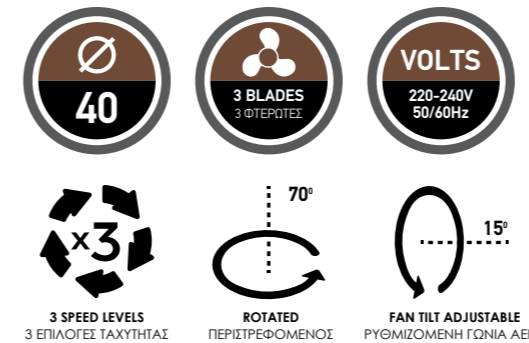

VINTAGE^{SERIES} 50W

TECHNICAL SPECIFICATION

ΤΕΧΝΙΚΑ ΧΑΡΑΚΤΗΡΙΣΤΙΚΑ

TYPE OF BASE: ROUND
TYPE OF GRID: RADIAL
FAN'S / BLADES MATERIAL: METALLIC & WOOD / PP
FAN'S COLOR: BLACK
FAN'S HEIGHT: 130cm
FAN'S ADJUSTABLE HEIGHT: 120-125cm
FAN'S SPEEDS: 3
FAN'S ADJUSTABLE TILT: 15°
ROTATED: 70°
RPM: 1250
WEIGHT(GW): 5.7kg
NOISE LEVEL: 58dB

ΤΥΠΟΣ ΒΑΣΗΣ: ΣΤΡΟΓΓΥΛΗ
ΤΥΠΟΣ ΠΛΕΓΜΑΤΟΣ: ΑΚΤΙΝΩΤΟ
ΥΛΙΚΟ ΚΑΤΑΣΚΕΥΗΣ ΑΝΕΜΙΣΤΗΡΑ / ΦΙΤΕΡΟΤΩΝ: ΜΕΤΑΛΛΙΚΟ & ΞΥΛΟ / PP
ΧΡΩΜΑ ΑΝΕΜΙΣΤΗΡΑ: ΜΑΥΡΟ
ΥΨΟΣ ΑΝΕΜΙΣΤΗΡΑ: 130cm
ΡΥΘΜΙΖΟΜΕΝΟ ΥΨΟΣ ΑΝΕΜΙΣΤΗΡΑ: 120-130cm
ΤΑΧΥΤΗΤΕΣ: 3
ΡΥΘΜΙΖΟΜΕΝΗ ΓΩΝΙΑ ΚΑΙΘΗΣ: 15°
ΠΕΡΙΣΤΡΕΦΟΜΕΝΟΣ: 70°
RPM: 1250
ΒΑΡΟΣ(GW): 5.7kg
ΣΤΑΘΜΗ ΘΟΡΥΒΟΥ: 58dB

1/1

PACKING DESIGN