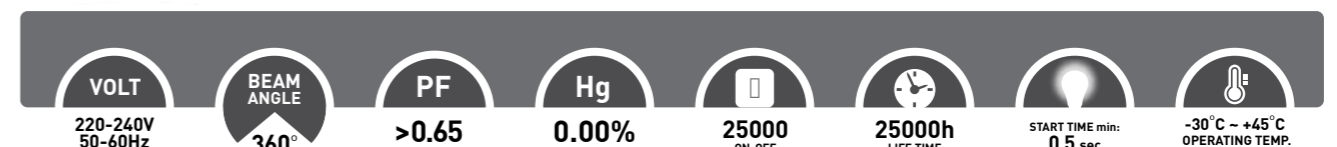

PRODUCTION MATERIAL: **PLASTIC WITH ALUMINIUM HEATSINK**
ΥΛΙΚΟ ΚΑΤΑΣΚΕΥΗΣ: ΠΛΑΣΤΙΚΟ ΜΕ ΨΥΚΤΡΑ ΑΛΟΥΜΙΝΙΟΥ

BARCODE	CODE	BASE	TYPE	WATT	KELVIN	mm	PACKING	PRICE (€)	
5207227011290	147-80981	E27	A60	7W	YELLOW	105	60	1/10/50	6.45