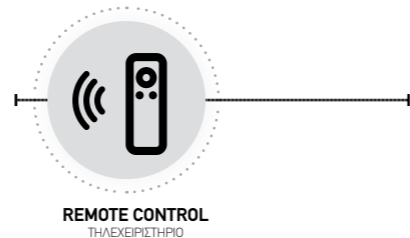

TECHNICAL SPECIFICATION

ΤΕΧΝΙΚΑ ΧΑΡΑΚΤΗΡΙΣΤΙΚΑ

FAN'S / BLADES MATERIAL:
METALLIC / MDF
FAN'S COLOR:
ANTIQUÉ BRASS
FAN'S HEIGHT:
45cm
FAN'S SPEEDS:
3
RPM:
180
WEIGHT(G/W/NW):
7.62/7.12kg
NOISE LEVEL:
40dB

ΥΛΙΚΟ ΚΑΤΑΣΚΕΥΗΣ ΑΝΕΜΙΣΤΗΡΑ / ΦΙΤΕΡΟΤΩΝ:
ΜΕΤΑΛΛΙΚΟ / MDF
ΧΡΩΜΑ ΑΝΕΜΙΣΤΗΡΑ:
ΑΝΤΙΚΕ ΜΠΡΟΝΖΕ
ΥΨΟΣ ΑΝΕΜΙΣΤΗΡΑ:
45cm
ΤΑΧΥΤΗΤΕΣ:
3
RPM:
180
ΒΑΡΟΣ(G/W/NW):
7.62/7.12kg
ΣΤΑΘΜΗ ΘΟΡΥΒΟΥ:
40dB

Reverse Blades Rotation
Δυνατότητα Αντίστροφης Περιστροφής

Ideal for Summer and Winter
Ιδανικό για Καλοκαιρινούς και Χειμερινούς Μήνες

1/1

147-29007