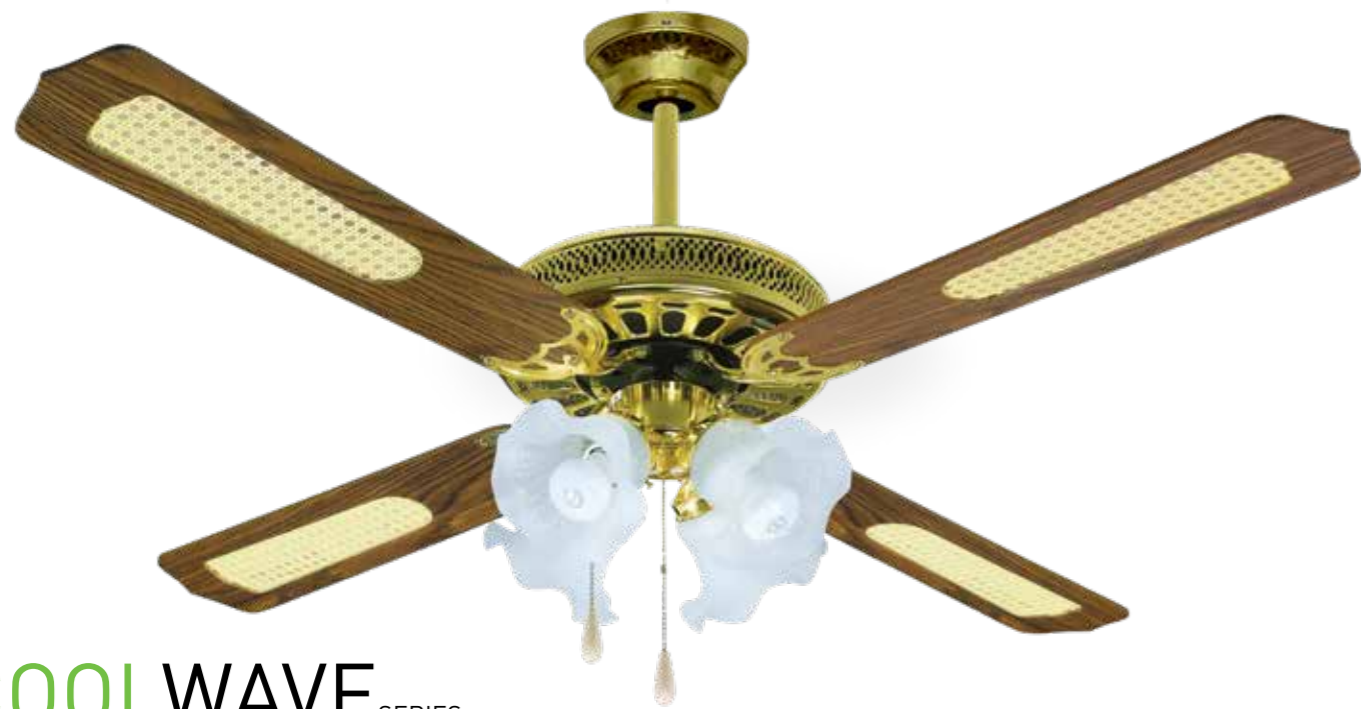

1/1

Reverse Blades Rotation
Δυνατότητα Αντίστροφης Περιστροφής

Ideal for Summer and Winter
Ιδανικό για Καλοκαιρινούς και Χειμερινούς Μήνες

147-29004

Ceiling Fan with 4 lights E27

Ανεμιστήρας Οροφής
με 4 φώτα E27