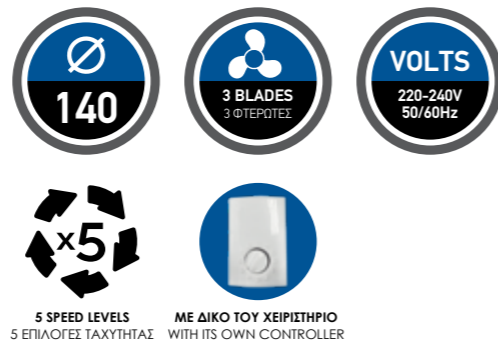

1/1

147-29000