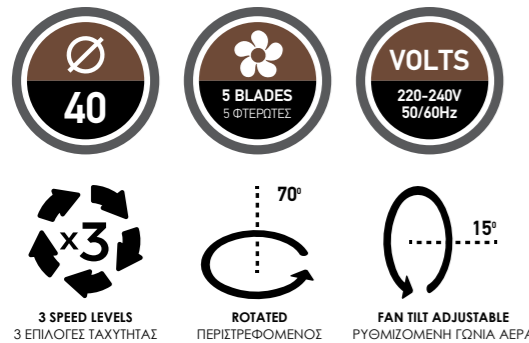

147-29084

EUROLAMP®

STAND FANS

ΑΝΕΜΙΣΤΗΡΕΣ ΜΕ ΟΡΘΟΣΤΑΤΗ

Tripod Fan

Ανεμιστήρας με Τρίποδο

VINTAGE^{SERIES} 50W

TECHNICAL SPECIFICATION

ΤΕΧΝΙΚΑ ΧΑΡΑΚΤΗΡΙΣΤΙΚΑ

TYPE OF BASE: ROUND
TYPE OF GRID: RADIAL
FAN'S / BLADES MATERIAL: METALLIC / ALUMINIUM
FAN'S COLOR: BLACK & WOOD EFFECT
FAN'S HEIGHT: 130cm
FAN'S ADJUSTABLE HEIGHT: 120-130cm
FAN'S SPEEDS: 3
FAN'S ADJUSTABLE TILT: 15°
ROTATED: 70°
RPM: 1250
WEIGHT(GW): 5.6kg
NOISE LEVEL: 65dB

ΤΥΠΟΣ ΒΑΣΗΣ: ΣΤΡΟΓΓΥΛΗ
ΤΥΠΟΣ ΠΛΕΓΜΑΤΟΣ: ΑΚΤΙΝΩΤΟ
ΥΛΙΚΟ ΚΑΤΑΣΚΕΥΗΣ ΑΝΕΜΙΣΤΗΡΑ / ΦΙΤΕΡΟΤΩΝ: ΜΕΤΑΛΛΙΚΟ / ΑΛΟΥΜΙΝΙΟ
ΧΡΩΜΑ ΑΝΕΜΙΣΤΗΡΑ: ΜΑΥΡΟ & ΕΦΕ ΞΥΛΟΥ
ΥΨΟΣ ΑΝΕΜΙΣΤΗΡΑ: 130cm
ΡΥΘΜΙΖΟΜΕΝΟ ΥΨΟΣ ΑΝΕΜΙΣΤΗΡΑ: 120-130cm
ΤΑΧΥΤΗΤΕΣ: 3
ΡΥΘΜΙΖΟΜΕΝΗ ΓΩΝΙΑ ΚΑΙΘΗΣ: 15°
ΠΕΡΙΣΤΡΕΦΟΜΕΝΟΣ: 70°
RPM: 1250
ΒΑΡΟΣ(GW): 5.6kg
ΣΤΑΘΜΗ ΘΟΡΥΒΟΥ: 65dB

1/1

PACKING DESIGN

147-29085

EUROLAMP®

STAND FANS

ΑΝΕΜΙΣΤΗΡΕΣ ΜΕ ΟΡΘΟΣΤΑΤΗ

Tripod Fan

Ανεμιστήρας με Τρίποδο