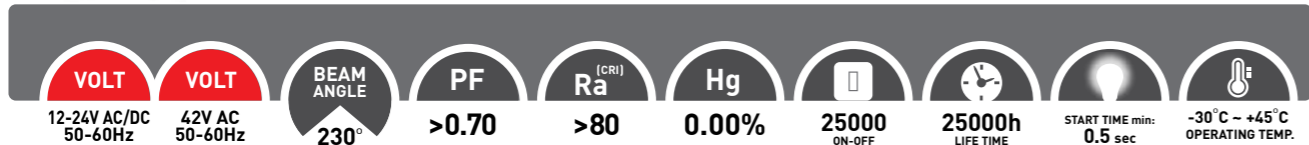

LED SMD BULBS • ΛΑΜΠΤΗΡΕΣ ΚΟΙΝΟΙ LED SMD
A60 - E27
12V • 24V • 42V - AC/DC

PRODUCTION MATERIAL: **PLASTIC WITH ALUMINIUM HEATSINK**
ΥΛΙΚΟ ΚΑΤΑΣΚΕΥΗΣ: ΠΛΑΣΤΙΚΟ ΜΕ ΨΥΚΤΡΑ ΑΛΟΥΜΙΝΙΟΥ

BARCODE	CODE	BASE	TYPE	WATT	=WATT	KELVIN	LUMEN	mm	PACKING	PRICE (€)	
5207227011610	147-84825	E27	A60	10W	60W	6500K	806	116	60	1/10/50	7.85
5207227011580	147-84826	E27	A60	10W	60W	3000K	806	116	60	1/10/50	7.85