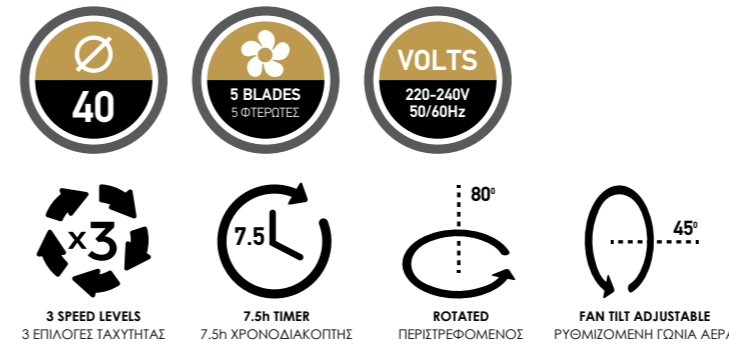

REMOTE CONTROL
ΤΗΛΕΧΕΙΡΙΣΤΗΡΙΟ

147-29068

Stand Fan

with touch panel, remote control
& timer

Ανεμιστήρας με Ορθοστάτη

οθόνη αφής, χρονοδιακόπτη
& τηλεχειριστήριο

GOLDEN SERIES 50W

TECHNICAL SPECIFICATION