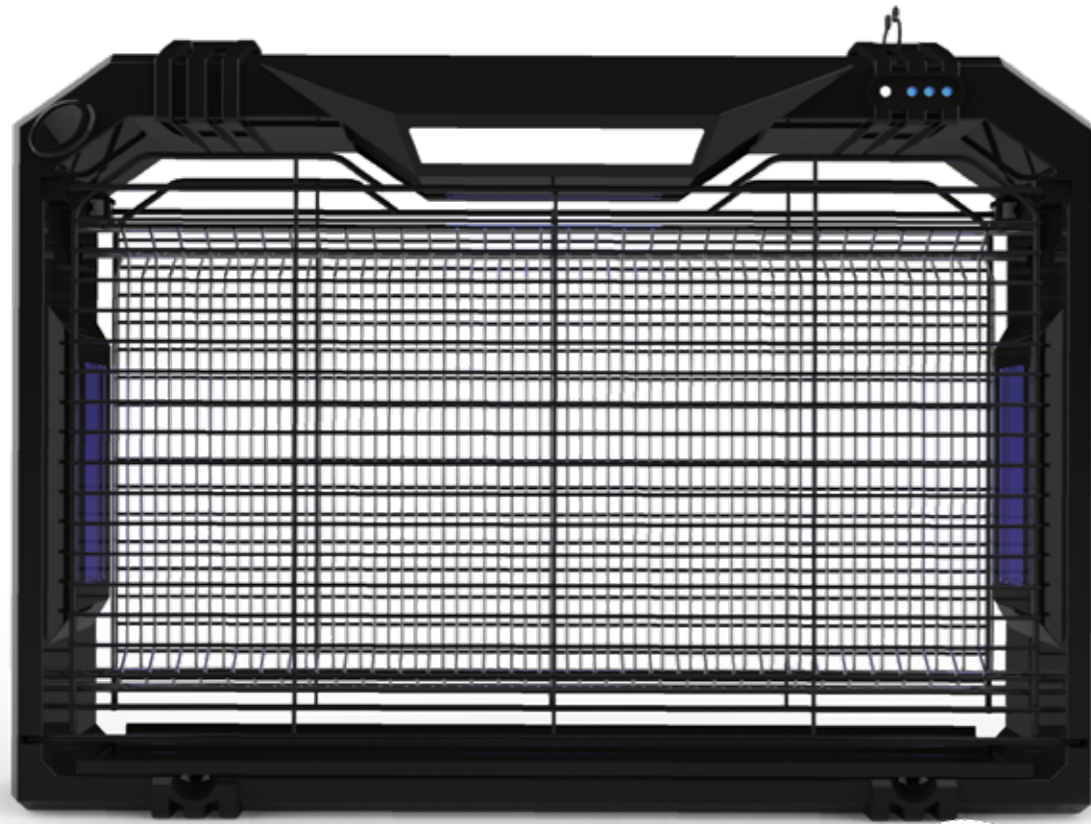

Electric Insecticide
Ηλεκτρικό Εντομοκτόνο

LED
4=10W

UV LED
4WATT =
10W

LESS
CONSUMPTION
**GREATER
EFFICIENCY**

ΜΙΚΡΟΤΕΡΗ
ΚΑΤΑΝΑΛΩΣΗ
**ΜΕΓΑΛΥΤΕΡΗ
ΑΠΟΔΟΣΗ**

TECHNICAL SPECIFICATION

ΤΕΧΝΙΚΑ ΧΑΡΑΚΤΗΡΙΣΤΙΚΑ

KILLING VOLTAGE:
2000V
COLOR:
BLACK
OPERATION LIGHT:
YES
AREA COVERAGE:
50m²

ΤΑΣΗ ΕΞΟΛΟΘΡΕΥΣΗΣ:
2000V
ΧΡΩΜΑ:
ΜΑΥΡΟ
ΛΥΧΝΙΑ ΛΕΙΤΟΥΡΓΙΑΣ:
ΝΑΙ
ΚΑΛΥΨΗ ΧΩΡΟΥ:
50m²

1/4

WATT
4=10W

VOLTS
220-240V
50/60Hz

Διαστάσεις / Dimensions:

→ 38.0cm ↑ 26.5cm ↻ 8.0cm

147-46026