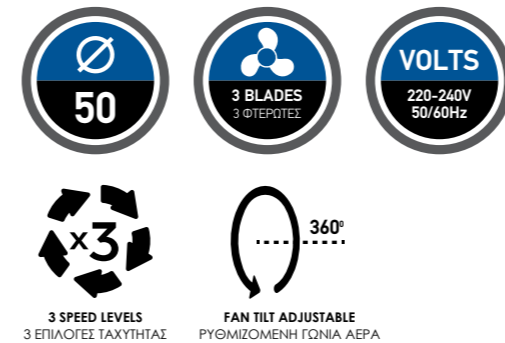

1/1

PACKINGDESIGN

147-29356

Metallic Floor Fan

Μεταλλικός
Ανεμιστήρας Επιδαπέδιος

COOLWAVE^{SERIES} 110W

TECHNICAL SPECIFICATION

ΤΕΧΝΙΚΑ ΧΑΡΑΚΤΗΡΙΣΤΙΚΑ