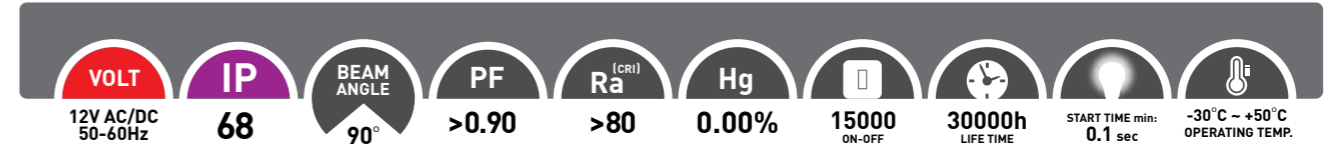

PRODUCTION MATERIAL: **GLASS WITH ALUMINIUM BASE**
ΥΛΙΚΟ ΚΑΤΑΣΚΕΥΗΣ: ΓΥΑΛΙ ΜΕ ΒΑΣΗ ΑΛΟΥΜΙΝΙΟΥ

BARCODE	CODE	TYPE	WATT	=WATT	KELVIN	LUMEN	mm	PACKING	PRICE (€)	
5206139042439	147-84570	PAR 56	20W	200W	6500K	1900	114	178	1/12	110.00
5207227059667	147-84571	PAR 56	20W	200W	3000K	1700	114	178	1/12	110.00
5206139042453	147-84572	PAR 56	20W	-----	BLUE	-----	114	178	1/12	110.00
5206139042477	147-84573	PAR 56	20W	-----	RGB	-----	114	178	1/12	210.00