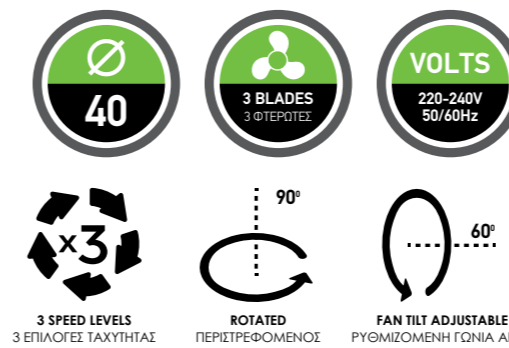

1/1

PACKING DESIGN

147-29054

147-29040

COOLWAVE SERIES
55W

TECHNICAL SPECIFICATION

ΤΕΧΝΙΚΑ ΧΑΡΑΚΤΗΡΙΣΤΙΚΑ

TYPE OF BASE: ROUND	ΤΥΠΟΣ ΒΑΣΗΣ: ΣΤΡΟΓΓΥΛΗ
TYPE OF GRID: MESH	ΤΥΠΟΣ ΠΛΕΓΜΑΤΟΣ: ΔΙΚΤΥΩΤΟ
FAN'S / BLADES MATERIAL: PP / PP	ΥΛΙΚΟ ΚΑΤΑΣΚΕΥΗΣ ΑΝΕΜΙΣΤΗΡΑ / ΦΙΤΕΡΟΤΩΝ: PP / PP
FAN'S COLOR: BLACK	ΧΡΩΜΑ ΑΝΕΜΙΣΤΗΡΑ: ΜΑΥΡΟ
FAN'S HEIGHT: 56cm	ΥΨΟΣ ΑΝΕΜΙΣΤΗΡΑ: 56cm
FAN'S SPEEDS: 3	ΤΑΧΥΤΗΤΕΣ: 3
FAN'S ADJUSTABLE TILT: 60°	ΡΥΘΜΙΖΟΜΕΝΗ ΓΩΝΙΑ ΚΛΙΣΗΣ: 60°
ROTATED: 90°	ΠΕΡΙΣΤΡΕΦΟΜΕΝΟΣ: 90°
RPM: 1250	RPM: 1250
WEIGHT(GW/NW): 2.15/1.65kg	ΒΑΡΟΣ(GW/NW): 2.15/1.65kg
NOISE LEVEL: 57.5dB	ΣΤΑΘΜΗ ΘΟΡΥΒΟΥ: 57.5dB