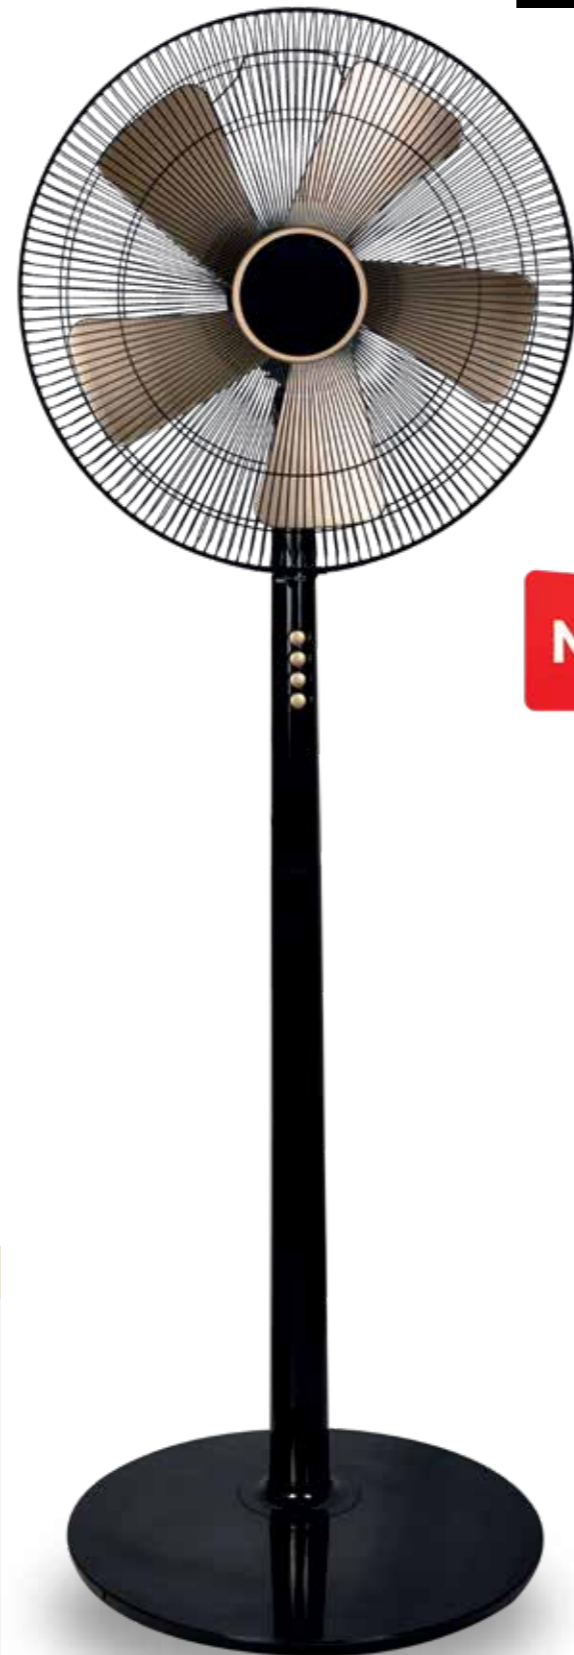

147-29064

EUROLAMP®

STAND FANS

ΑΝΕΜΙΣΤΗΡΕΣ ΜΕ ΟΡΘΟΣΤΑΤΗ

Stand Fan

Ανεμιστήρας με Ορθοστάτη

GOLDEN SERIES
60W

NEW

- **40** (Grid Diameter)
- **5 BLADES** / 5 ΦΙΤΕΡΟΤΕΣ
- **VOLTS** 220-240V / 50/60Hz
- **3 SPEED LEVELS** / 3 ΕΠΙΛΟΓΕΣ ΤΑΧΥΤΗΤΑΣ
- **ROTATED** / ΠΕΡΙΣΤΡΕΦΟΜΕΝΟΣ (90°)
- **FAN TILT ADJUSTABLE** / ΡΥΘΜΙΖΟΜΕΝΗ ΓΩΝΙΑ ΑΕΡΑ (60°)

TECHNICAL SPECIFICATION

ΤΕΧΝΙΚΑ ΧΑΡΑΚΤΗΡΙΣΤΙΚΑ

TYPE OF BASE: ROUND
TYPE OF GRID: LINE
FAN'S / BLADES MATERIAL: ABS / ABS
FAN'S COLOR: BLACK & GOLD
FAN'S HEIGHT: 135cm
FAN'S SPEEDS: 3
FAN'S ADJUSTABLE TILT: 60°
ROTATED: 90°
RPM: 1250
WEIGHT(GW/NW): 6.6kg/5.7kg
NOISE LEVEL: 59dB

ΤΥΠΟΣ ΒΑΣΗΣ: ΣΤΡΟΓΓΥΛΗ
ΤΥΠΟΣ ΠΛΕΓΜΑΤΟΣ: ΓΡΑΜΜΩΤΟ
ΥΛΙΚΟ ΚΑΤΑΣΚΕΥΗΣ ΑΝΕΜΙΣΤΗΡΑ / ΦΙΤΕΡΟΤΩΝ: ABS / ABS
ΧΡΩΜΑ ΑΝΕΜΙΣΤΗΡΑ: ΜΑΥΡΟ & ΧΡΥΣΟ
ΥΨΟΣ ΑΝΕΜΙΣΤΗΡΑ: 135cm
ΤΑΧΥΤΗΤΕΣ: 3
ΡΥΘΜΙΖΟΜΕΝΗ ΓΩΝΙΑ ΚΛΙΣΗΣ: 60°
ΠΕΡΙΣΤΡΕΦΟΜΕΝΟΣ: 90°
RPM: 1250
ΒΑΡΟΣ(GW/NW): 6.6kg/5.7kg
ΣΤΑΘΜΗ ΘΟΡΥΒΟΥ: 59dB

1/1