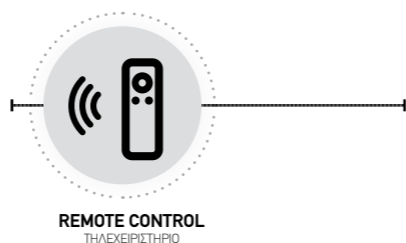

Ceiling Fan

with open close blades
and 1 Fixed LED light

Ανεμιστήρας Οροφής
με ανοιγοκλειόμενες φτερωτές
και 1 ενσωματωμένο LED φως