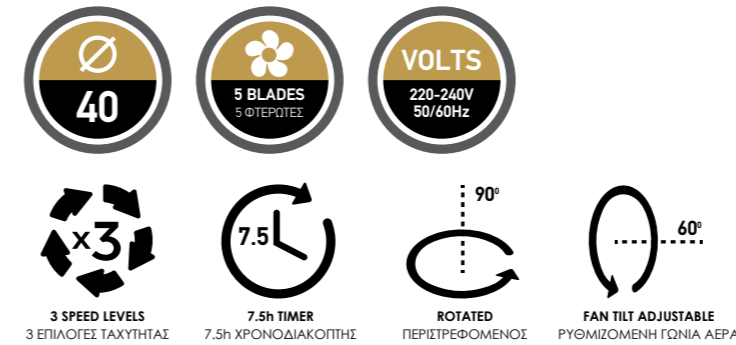

ELECTRONIC CONTROL PANEL
ΗΛΕΚΤΡΟΝΙΚΟΣ ΠΙΝΑΚΑΣ ΕΛΕΓΧΟΥ

REMOTE CONTROL
ΤΗΛΕΧΕΙΡΙΣΤΗΡΙΟ

PACKING DESIGN

TECHNICAL SPECIFICATION

TYPE OF BASE:
ROUND
TYPE OF GRID:
LINE
FAN'S / BLADES MATERIAL:
ABS / ABS
FAN'S COLOR:
BLACK & GOLD
FAN'S HEIGHT:
135cm
TIMER:
7.5h
FAN'S SPEEDS:
3
FAN'S ADJUSTABLE TILT:
60°
ROTATED:
90°
RPM:
1250
WEIGHT(G/W/NW):
6.5kg/5.6kg
NOISE LEVEL:
59dB

ΤΕΧΝΙΚΑ ΧΑΡΑΚΤΗΡΙΣΤΙΚΑ

ΤΥΠΟΣ ΒΑΣΗΣ:
ΣΤΡΟΓΓΥΛΗ
ΤΥΠΟΣ ΠΛΕΓΜΑΤΟΣ:
ΓΡΑΜΜΩΤΟ
ΥΛΙΚΟ ΚΑΤΑΣΚΕΥΗΣ ΑΝΕΜΙΣΤΗΡΑ / ΦΙΤΕΡΟΤΩΝ:
ABS / ABS
ΧΡΩΜΑ ΑΝΕΜΙΣΤΗΡΑ:
ΜΑΥΡΟ & ΧΡΥΣΟ
ΥΨΟΣ ΑΝΕΜΙΣΤΗΡΑ:
135cm
ΧΡΟΝΟΔΙΑΚΟΠΤΗΣ:
7.5h
ΤΑΧΥΤΗΤΕΣ:
3
ΡΥΘΜΙΖΟΜΕΝΗ ΓΩΝΙΑ ΚΛΙΣΗΣ:
60°
ΠΕΡΙΣΤΡΕΦΟΜΕΝΟΣ:
90°
RPM:
1250
ΒΑΡΟΣ(G/W/NW):
6.5kg/5.6kg
ΣΤΑΘΜΗ ΘΟΡΥΒΟΥ:
59dB

1/1