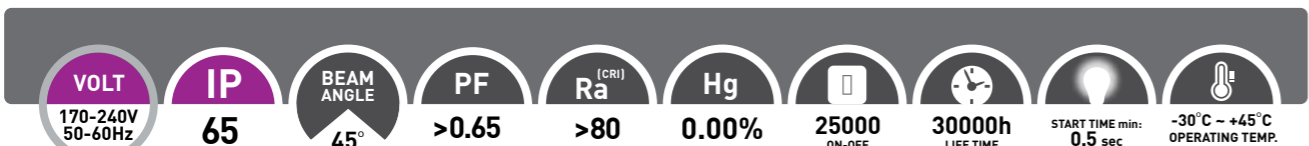

LED SMD BULBS • ΛΑΜΠΤΗΡΕΣ LED SMD
PAR 38 - E27

PRODUCTION MATERIAL: **GLASS WITH ALUMINIUM BASE**
ΥΛΙΚΟ ΚΑΤΑΣΚΕΥΗΣ: ΓΥΑΛΙ ΜΕ ΒΑΣΗ ΑΛΟΥΜΙΝΙΟΥ

BARCODE	CODE	BASE	TYPE	WATT	=WATT	KELVIN	LUMEN	mm	PACKING	PRICE (€)	
5207227008313	147-84550	E27	PAR 38	15W	120W	6500K	1320	133	122	1/12	17.50
5207227008337	147-84551	E27	PAR 38	15W	120W	4000K	1320	133	122	1/12	17.50
5207227032011	147-84557	E27	PAR 38	15W	120W	3000K	1320	133	122	1/12	17.50
5207227008351	147-84553	E27	PAR 38	15W	-----	GREEN	-----	133	122	1/12	17.50
5207227031991	147-84554	E27	PAR 38	15W	-----	BLUE	-----	133	122	1/12	17.50

5207227032035	147-84558	E27	PAR 38	15W	120W	4000K	1320	133	122	1/12	21.60
5207227032059	147-84559	E27	PAR 38	15W	-----	GREEN	-----	133	122	1/12	21.60