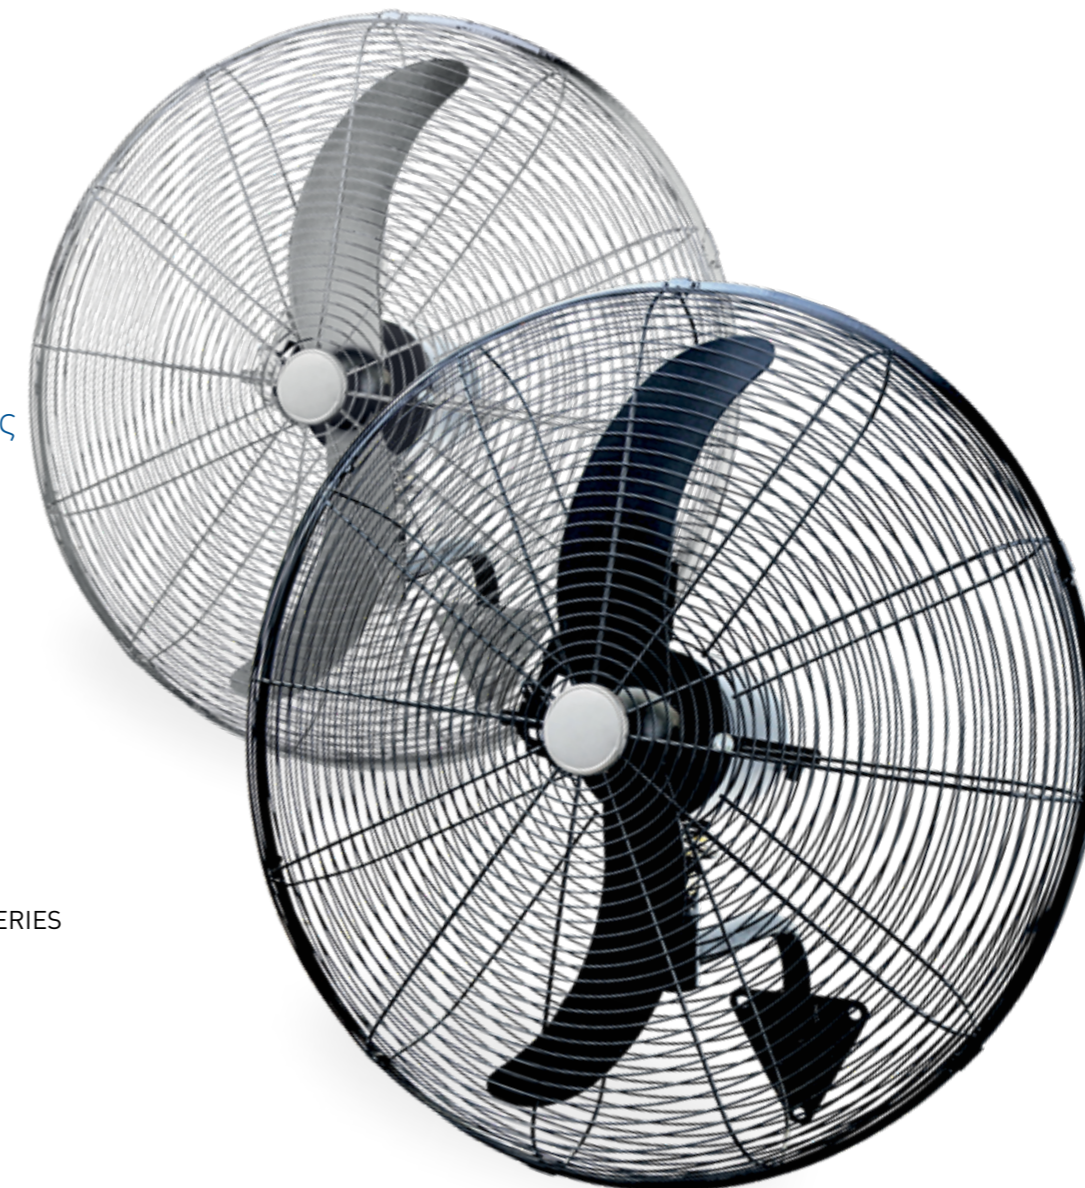

REMOTE CONTROL
ΤΗΛΕΧΕΙΡΙΣΤΗΡΙΟ

PACKINGDESIGN

1/1

147-29042 ●

147-29043 ○

Industrial Metallic Wall Fan With Remote Control & Timer

Βιομηχανικός Μεταλλικός Επιτοίχιος Ανεμιστήρας με Τηλεχειριστήριο & Χρονοδιακόπτη