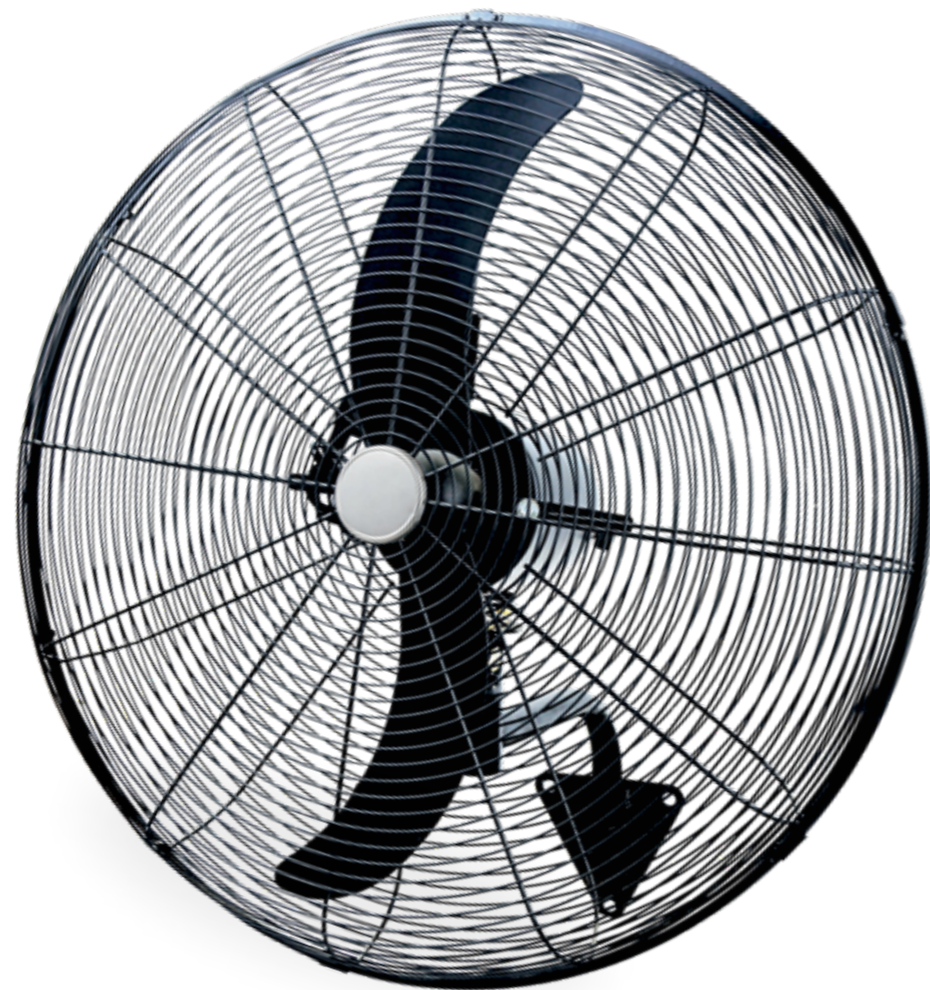

REMOTE CONTROL
ΤΗΛΕΧΕΙΡΙΣΤΗΡΙΟ

PACKINGDESIGN

1/1

147-29044

Industrial Metallic Wall Fan With Remote Control & Timer

Βιομηχανικός Μεταλλικός Επιτοίχιος Ανεμιστήρας με Τηλεχειριστήριο & Χρονοδιακόπτη

COOLWAVE SERIES 200W