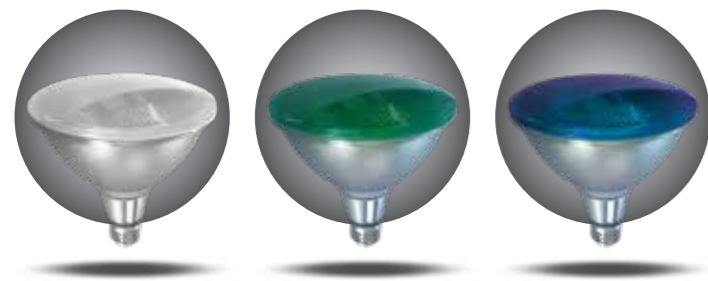

LED SMD BULBS • ΛΑΜΠΤΗΡΕΣ ΚΟΙΝΟΙ LED SMD
A60 - E27
12V • 24V • 42V - AC/DC

PRODUCTION MATERIAL: **PLASTIC WITH ALUMINIUM HEATSINK**
ΥΛΙΚΟ ΚΑΤΑΣΚΕΥΗΣ: ΠΛΑΣΤΙΚΟ ΜΕ ΨΥΚΤΡΑ ΑΛΟΥΜΙΝΙΟΥ

BARCODE	CODE	BASE	TYPE	WATT	=WATT	KELVIN	LUMEN	mm	PACKING	PRICE (€)	
5207227011610	147-84825	E27	A60	10W	60W	6500K	806	116	60	1/10/50	7.85
5207227011580	147-84826	E27	A60	10W	60W	3000K	806	116	60	1/10/50	7.85

LED SMD BULBS • ΛΑΜΠΤΗΡΕΣ LED SMD
PAR 38 - E27

PRODUCTION MATERIAL: **GLASS WITH ALUMINIUM BASE**
ΥΛΙΚΟ ΚΑΤΑΣΚΕΥΗΣ: ΓΥΑΛΙ ΜΕ ΒΑΣΗ ΑΛΟΥΜΙΝΙΟΥ

BARCODE	CODE	BASE	TYPE	WATT	=WATT	KELVIN	LUMEN	mm	PACKING	PRICE (€)	
5207227008313	147-84550	E27	PAR 38	15W	120W	6500K	1320	133	122	1/12	17.50
5207227008337	147-84551	E27	PAR 38	15W	120W	4000K	1320	133	122	1/12	17.50
5207227032011	147-84557	E27	PAR 38	15W	120W	3000K	1320	133	122	1/12	17.50
5207227008351	147-84553	E27	PAR 38	15W	-----	GREEN	-----	133	122	1/12	17.50
5207227031991	147-84554	E27	PAR 38	15W	-----	BLUE	-----	133	122	1/12	17.50