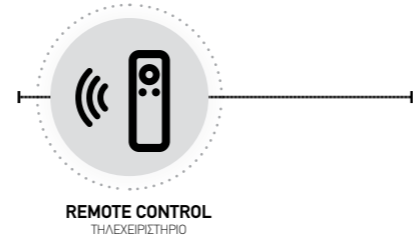

TECHNICAL SPECIFICATION

FAN'S / BLADES MATERIAL:
METALLIC / ABS
FAN'S COLOR:
BLACK COFFEE
FAN'S HEIGHT:
36cm
FAN'S SPEEDS:
5
RPM:
190
WEIGHT(GW/NW):
11.2/9.4kg
NOISE LEVEL:
40dB

ΤΕΧΝΙΚΑ ΧΑΡΑΚΤΗΡΙΣΤΙΚΑ

ΥΛΙΚΟ ΚΑΤΑΣΚΕΥΗΣ ΑΝΕΜΙΣΤΗΡΑ / ΦΤΕΡΟΤΩΝ:
ΜΕΤΑΛΛΙΚΟ / ABS
ΧΡΩΜΑ ΑΝΕΜΙΣΤΗΡΑ:
ΣΚΟΥΡΟ ΚΑΦΕ
ΥΨΟΣ ΑΝΕΜΙΣΤΗΡΑ:
36cm
ΤΑΧΥΤΗΤΕΣ:
5
RPM:
190
ΒΑΡΟΣ(GW/NW):
11.2/9.4kg
ΣΤΑΘΜΗ ΘΟΡΥΒΟΥ:
40dB

- 132
- 5 BLADES 5 ΦΤΕΡΟΤΕΣ
- VOLTS 220-240V 50/60Hz
- 5 SPEED LEVELS 5 ΕΠΙΛΟΓΕΣ ΤΑΧΥΤΗΤΑΣ
- 8.0h 8.0h ΧΡΟΝΟΔΙΑΚΟΠΤΗΣ
- LED LIGHT ΦΩΤΙΣΤΙΚΟ
- 30W FIXED LED
- 3000K 6000K 4000K

Reverse Blades Rotation
Δυνατότητα Αντίστροφης Περιστροφής

Ideal for Summer and Winter
Ιδανικό για Καλοκαιρινούς και Χειμερινούς Μήνες

147-29016