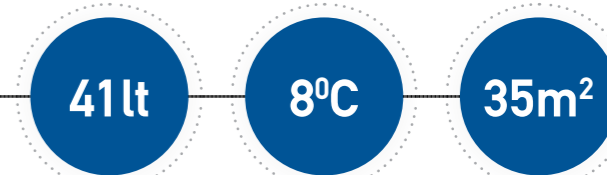

TANK CAPACITY ΧΡΗΤΙΚΟΤΗΤΑ ΔΕΞΑΜΕΝΗΣ
TEMPERATURE DROP ΜΕΙΩΣΗ ΘΕΡΜΟΚΡΑΣΙΑΣ
AREA COVERAGE ΚΑΛΥΨΗ ΠΕΡΙΟΧΗΣ