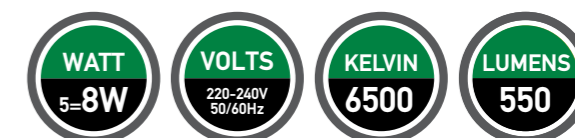

**ECO
FRIENDLY**

TECHNICAL SPECIFICATION

KILLING VOLTAGE:
1000V
COLOR:
WHITE
OPERATION LIGHT:
YES
AREA COVERAGE:
40m²

ΤΕΧΝΙΚΑ ΧΑΡΑΚΤΗΡΙΣΤΙΚΑ

ΤΑΣΗ ΕΞΟΛΟΘΡΕΥΣΗΣ:
1000V
ΧΡΩΜΑ:
ΛΕΥΚΟ
ΛΥΧΝΙΑ ΛΕΙΤΟΥΡΓΙΑΣ:
ΝΑΙ
ΚΑΛΥΨΗ ΧΩΡΟΥ:
40m²