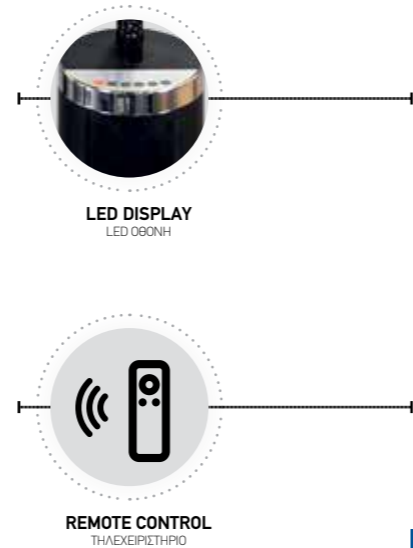

Aroma function
Προσθήκη αρωματικού ελαίου

2.5lt

7°C

20m²

TANK CAPACITY
ΧΡΗΤΙΚΟΤΗΤΑ ΔΕΞΑΜΕΝΗΣ

TEMPERATURE DROP
ΜΕΙΩΣΗ ΘΕΡΜΟΚΡΑΣΙΑΣ

AREA COVERAGE
ΚΑΛΥΨΗ ΠΕΡΙΟΧΗΣ

147-29607