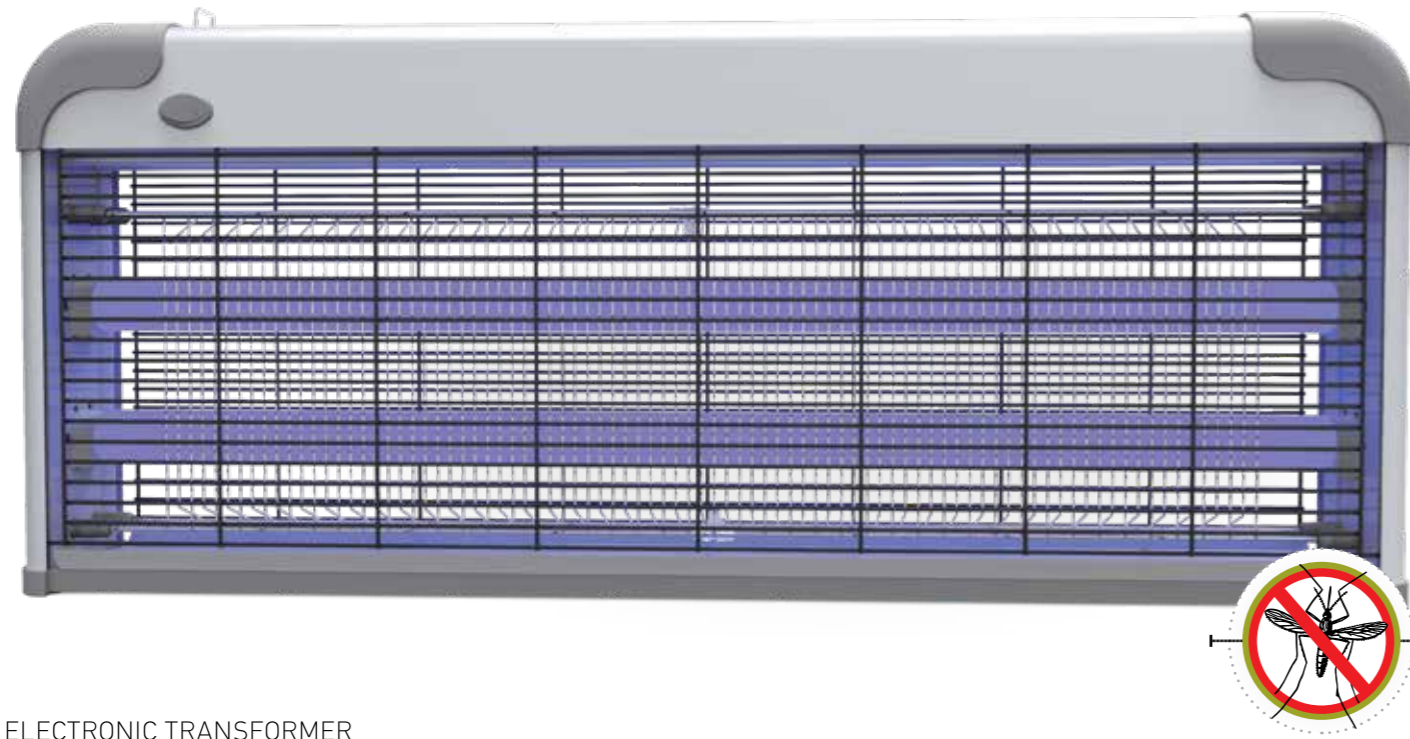

Electric Insecticide
Ηλεκτρικό Εντομοκτόνο

40W

ELECTRONIC TRANSFORMER
INSECT COLLECTION TRAY
HOOK FOR HANGING
OPERATION LIGHT
ΗΛΕΚΤΡΟΝΙΚΟΣ ΜΕΤΑΣΧΗΜΑΤΙΣΤΗΣ
ΔΙΣΚΟΣ ΣΥΛΛΟΓΗΣ ΕΝΤΟΜΩΝ
ΓΑΝΤΖΟΣ ΑΝΑΡΤΗΣΗΣ
ΛΥΧΝΙΑ ΛΕΙΤΟΥΡΓΙΑΣ

TECHNICAL SPECIFICATION

KILLING VOLTAGE:
1000V
COLOR:
WHITE & GREY
OPERATION LIGHT:
YES
AREA COVERAGE:
60m²

ΤΕΧΝΙΚΑ ΧΑΡΑΚΤΗΡΙΣΤΙΚΑ

ΤΑΣΗ ΕΞΟΛΟΘΡΕΥΣΗΣ:
1000V
ΧΡΩΜΑ:
ΛΕΥΚΟ & ΓΚΡΙ
ΛΥΧΝΙΑ ΛΕΙΤΟΥΡΓΙΑΣ:
ΝΑΙ
ΚΑΛΥΨΗ ΧΩΡΟΥ:
60m²

← Διαστάσεις / Dimensions: →
→ 69.5cm ↑ 27.0cm ↗ 9.2cm

147-46048