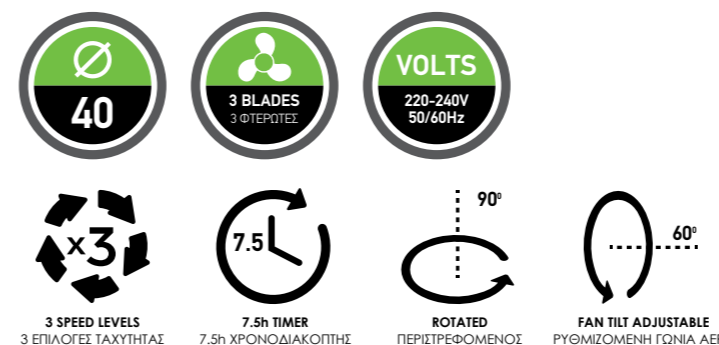

Ανεμιστήρας με Ορθοστάτη

χρονοδιακόπτη & τηλεχειριστήριο

COOLWAVE^{SERIES} 60W

TECHNICAL SPECIFICATION

ΤΕΧΝΙΚΑ ΧΑΡΑΚΤΗΡΙΣΤΙΚΑ

TYPE OF BASE: ROUND
 TYPE OF GRID: MESH
 FAN'S / BLADES MATERIAL: PP / PP
 FAN'S COLOR: BLACK
 FAN'S HEIGHT: 125cm
 FAN'S ADJUSTABLE HEIGHT: 105-125cm
 TIMER: 7.5h
 FAN'S SPEEDS: 3
 FAN'S ADJUSTABLE TILT: 60°
 ROTATED: 90°
 RPM: 1250
 WEIGHT(G/W/NW): 5.35/4.86kg
 NOISE LEVEL: 53dB