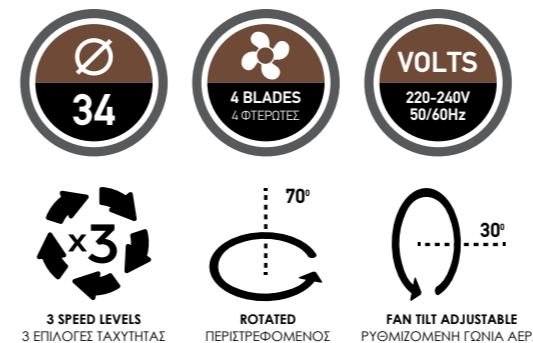

VINTAGE SERIES 35W

TECHNICAL SPECIFICATION

TYPE OF BASE:
ROUND
TYPE OF GRID:
RADIAL
FAN'S / BLADES MATERIAL:
METALLIC / METALLIC
FAN'S COLOR:
147-28250 / 147-28251:
RED / GREY
FAN'S HEIGHT:
120cm
FAN'S ADJUSTABLE HEIGHT:
85-120cm
FAN'S SPEEDS:
3
FAN'S ADJUSTABLE TILT:
30°
ROTATED:
70°
RPM:
1250
WEIGHT(G/W/N/W):
8.8/7.0kg
NOISE LEVEL:
60dB

ΤΕΧΝΙΚΑ ΧΑΡΑΚΤΗΡΙΣΤΙΚΑ

ΤΥΠΟΣ ΒΑΣΗΣ:
ΣΤΡΟΓΓΥΛΗ
ΤΥΠΟΣ ΠΛΕΓΜΑΤΟΣ:
ΑΚΤΙΝΩΤΟ
ΥΛΙΚΟ ΚΑΤΑΣΚΕΥΗΣ ΑΝΕΜΙΣΤΗΡΑ / ΦΙΤΕΡΟΤΩΝ:
ΜΕΤΑΛΛΙΚΟ / ΜΕΤΑΛΛΙΚΟ
ΧΡΩΜΑ ΑΝΕΜΙΣΤΗΡΑ:
147-28250 / 147-28251:
ΚΟΚΚΙΝΟ / ΓΚΡΙ
ΥΨΟΣ ΑΝΕΜΙΣΤΗΡΑ:
120cm
ΡΥΘΜΙΖΟΜΕΝΟ ΥΨΟΣ ΑΝΕΜΙΣΤΗΡΑ:
85-120cm
ΤΑΧΥΤΗΤΕΣ:
3
ΡΥΘΜΙΖΟΜΕΝΗ ΓΩΝΙΑ ΚΑΙΘΗΣ:
30°
ΠΕΡΙΣΤΡΕΦΟΜΕΝΟΣ:
70°
RPM:
1250
ΒΑΡΟΣ(G/W/N/W):
8.8/7.0kg
ΣΤΑΘΜΗ ΘΟΡΥΒΟΥ:
60dB

1/1