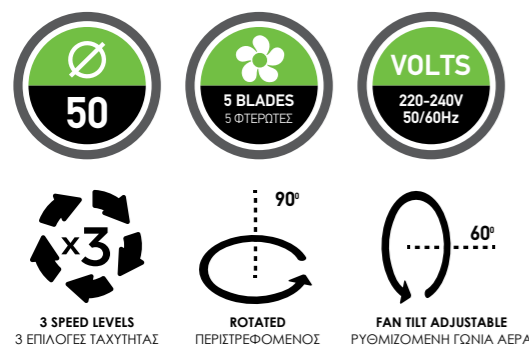

147-29037

EUROLAMP®

STAND FANS

ΑΝΕΜΙΣΤΗΡΕΣ ΜΕ ΟΡΘΟΣΤΑΤΗ

Stand Fan

Ανεμιστήρας με Ορθοστάτη

COOLWAVE^{SERIES} 60W

TECHNICAL SPECIFICATION

ΤΕΧΝΙΚΑ ΧΑΡΑΚΤΗΡΙΣΤΙΚΑ

TYPE OF BASE: ROUND
TYPE OF GRID: MESH
FAN'S / BLADES MATERIAL: ABS / PP
FAN'S COLOR: BLACK
FAN'S HEIGHT: 125cm
FAN'S ADJUSTABLE HEIGHT: 105-125cm
FAN'S SPEEDS: 3
FAN'S ADJUSTABLE TILT: 60°
ROTATED: 90°
RPM: 1250
WEIGHT(G/W/NW): 6.6/5.9kg
NOISE LEVEL: 59dB

ΤΥΠΟΣ ΒΑΣΗΣ: ΣΤΡΟΓΓΥΛΗ
ΤΥΠΟΣ ΠΛΕΓΜΑΤΟΣ: ΔΙΚΤΥΩΤΟ
ΥΛΙΚΟ ΚΑΤΑΣΚΕΥΗΣ ΑΝΕΜΙΣΤΗΡΑ / ΦΤΕΡΟΤΩΝ: ABS / PP
ΧΡΩΜΑ ΑΝΕΜΙΣΤΗΡΑ: ΜΑΥΡΟ
ΥΨΟΣ ΑΝΕΜΙΣΤΗΡΑ: 125cm
ΡΥΘΜΙΖΟΜΕΝΟ ΥΨΟΣ ΑΝΕΜΙΣΤΗΡΑ: 105-125cm
ΤΑΧΥΤΗΤΕΣ: 3
ΡΥΘΜΙΖΟΜΕΝΗ ΓΩΝΙΑ ΚΛΙΣΗΣ: 60°
ΠΕΡΙΣΤΡΕΦΟΜΕΝΟΣ: 90°
RPM: 1250
ΒΑΡΟΣ(G/W/NW): 6.6/5.9kg
ΣΤΑΘΜΗ ΘΟΡΥΒΟΥ: 59dB

1/1