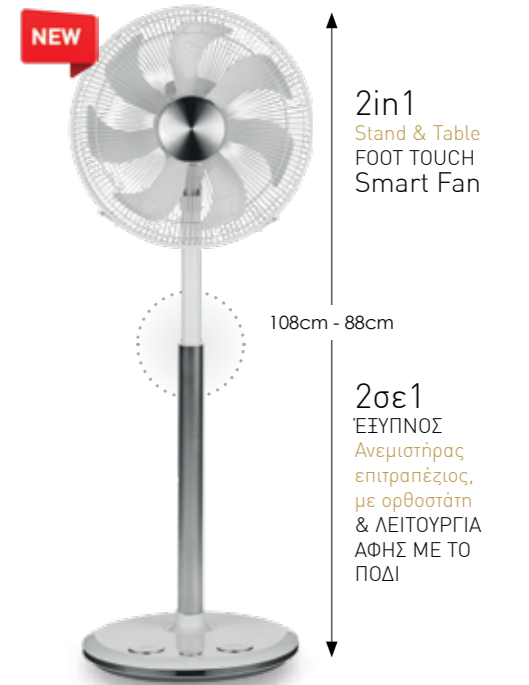

ΕΞΥΠΝΟΣ ΑΝΕΜΙΣΤΗΡΑΣ

Ανίχνευση θερμοκρασίας δωματίου: Αυξομειώνει την ένταση λειτουργίας του ανιχνεύοντας αυτόματα τη θερμοκρασία δωματίου.

LIGHT DISPLAY

3 επίπεδα φωτεινότητας

EUROLAMP®

STAND FANS

ΑΝΕΜΙΣΤΗΡΕΣ ΜΕ ΟΡΘΟΣΤΑΤΗ