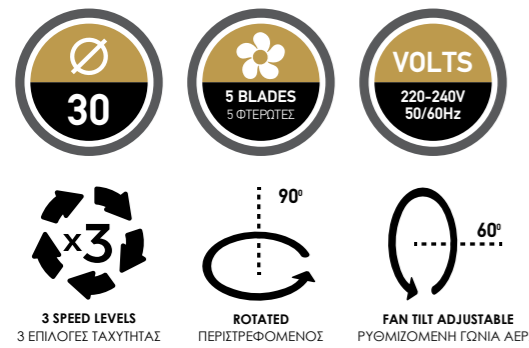

TECHNICAL SPECIFICATION

ΤΕΧΝΙΚΑ ΧΑΡΑΚΤΗΡΙΣΤΙΚΑ

TYPE OF BASE: ROUND	ΤΥΠΟΣ ΒΑΣΗΣ: ΣΤΡΟΓΓΥΛΗ
TYPE OF GRID: LINE	ΤΥΠΟΣ ΠΛΕΓΜΑΤΟΣ: ΓΡΑΜΜΩΤΟ
FAN'S / BLADES MATERIAL: ABS / ABS	ΥΛΙΚΟ ΚΑΤΑΣΚΕΥΗΣ ΑΝΕΜΙΣΤΗΡΑ / ΦΙΤΕΡΟΤΩΝ: ABS / ABS
FAN'S COLOR: BLACK & GOLD	ΧΡΩΜΑ ΑΝΕΜΙΣΤΗΡΑ: ΜΑΥΡΟ & ΧΡΥΣΟ
FAN'S HEIGHT: 52cm	ΥΨΟΣ ΑΝΕΜΙΣΤΗΡΑ: 52cm
FAN'S SPEEDS: 3	ΤΑΧΥΤΗΤΕΣ: 3
FAN'S ADJUSTABLE TILT: 60°	ΡΥΘΜΙΖΟΜΕΝΗ ΓΩΝΙΑ ΚΛΙΣΗΣ: 60°
ROTATED: 90°	ΠΕΡΙΣΤΡΕΦΟΜΕΝΟΣ: 90°
RPM: 1250	RPM: 1250
WEIGHT(GW/NW): 2.8kg/2.2kg	ΒΑΡΟΣ(GW/NW): 2.8kg/2.2kg
NOISE LEVEL: 57.5dB	ΣΤΑΘΜΗ ΘΟΡΥΒΟΥ: 57.5dB

1/1

PACKING DESIGN

147-29054