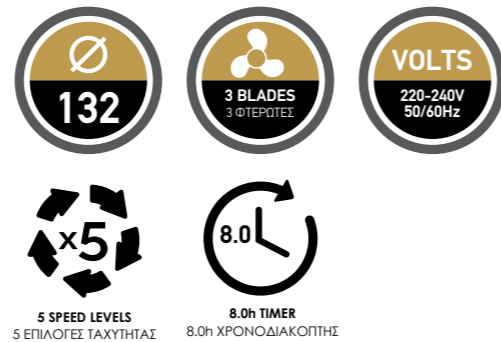

Reverse Blades Rotation
Δυνατότητα Αντίστροφης Περιστροφής

Ideal for Summer and Winter
Ιδανικό για Καλοκαιρινούς και Χειμερινούς Μήνες

147-29375