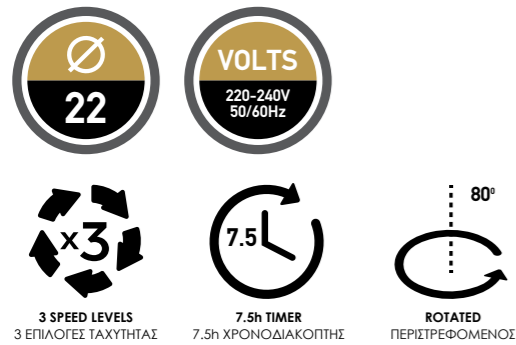

Tower Fan with ionizer

Ανεμιστήρας Πύργος
με ιονιστή

GOLDEN SERIES
40W

TECHNICAL SPECIFICATION

TYPE OF BASE:
ROUND
TYPE OF GRID:
LINE
FAN'S / BLADES MATERIAL:
ABS / PLASTIC
FAN'S COLOR:
WHITE
FAN'S HEIGHT:
81cm
TIMER:
7.5h
FAN'S SPEEDS:
3
ROTATED:
80°
RPM:
2300
WEIGHT(G/W/NW):
2.4/2.0kg
NOISE LEVEL:
57.69dB

ΤΕΧΝΙΚΑ ΧΑΡΑΚΤΗΡΙΣΤΙΚΑ

ΤΥΠΟΣ ΒΑΣΗΣ:
ΣΤΡΟΓΓΥΛΗ
ΤΥΠΟΣ ΠΛΕΓΜΑΤΟΣ:
ΓΡΑΜΜΩΤΟ
ΥΛΙΚΟ ΚΑΤΑΣΚΕΥΗΣ ΑΝΕΜΙΣΤΗΡΑ / ΦΙΤΕΡΟΤΩΝ:
ABS / ΠΛΑΣΤΙΚΟ
ΧΡΩΜΑ ΑΝΕΜΙΣΤΗΡΑ:
ΛΕΥΚΟ
ΥΨΟΣ ΑΝΕΜΙΣΤΗΡΑ:
81cm
ΧΡΟΝΟΔΙΑΚΟΠΤΗΣ:
7.5h
ΤΑΧΥΤΗΤΕΣ:
3
ΠΕΡΙΣΤΡΕΦΟΜΕΝΟΣ:
80°
RPM:
2300
ΒΑΡΟΣ(G/W/NW):
2.4/2.0kg
ΣΤΑΘΜΗ ΘΟΡΥΒΟΥ:
57.69dB

1/1