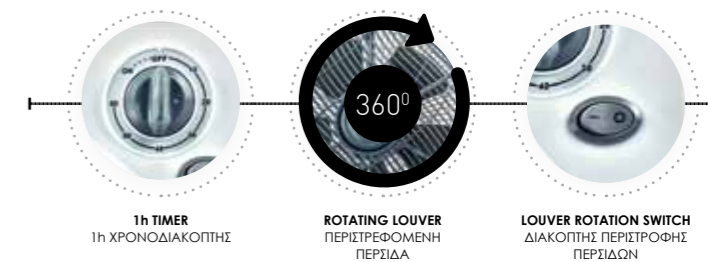

ΤΕΧΝΙΚΑ ΧΑΡΑΚΤΗΡΙΣΤΙΚΑ

ΤΥΠΟΣ ΠΛΕΓΜΑΤΟΣ:
ΓΡΑΜΜΩΤΟ
ΥΛΙΚΟ ΚΑΤΑΣΚΕΥΗΣ ΑΝΕΜΙΣΤΗΡΑ / ΦΙΤΕΡΟΤΩΝ:
ΠΛΑΣΤΙΚΟ / ΠΛΑΣΤΙΚΟ
ΧΡΩΜΑ ΑΝΕΜΙΣΤΗΡΑ:
ΛΕΥΚΟ & ΓΚΡΙ
ΥΨΟΣ ΑΝΕΜΙΣΤΗΡΑ:
43cm
ΧΡΟΝΟΔΙΑΚΟΠΤΗΣ:
1h
ΤΑΧΥΤΗΤΕΣ:
3
RPM:
1250
ΒΑΡΟΣ(GW/NW):
1.97kg
ΣΤΑΘΜΗ ΘΟΡΥΒΟΥ:
40dB