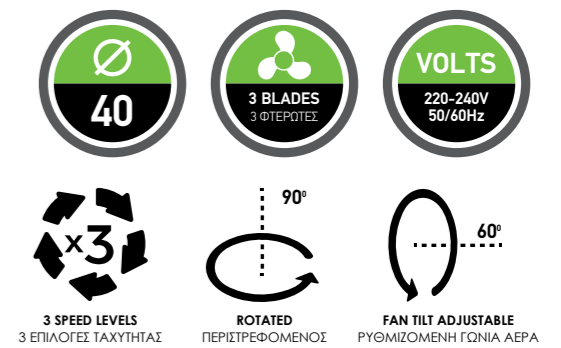

TECHNICAL SPECIFICATION

ΤΕΧΝΙΚΑ ΧΑΡΑΚΤΗΡΙΣΤΙΚΑ

TYPE OF BASE: ROUND	ΤΥΠΟΣ ΒΑΣΗΣ: ΣΤΡΟΓΓΥΛΗ
TYPE OF GRID: MESH	ΤΥΠΟΣ ΠΛΕΓΜΑΤΟΣ: ΔΙΚΤΥΩΤΟ
FAN'S / BLADES MATERIAL: PP / PP	ΥΛΙΚΟ ΚΑΤΑΣΚΕΥΗΣ ΑΝΕΜΙΣΤΗΡΑ / ΦΙΤΕΡΟΤΩΝ: PP / PP
FAN'S COLOR: WHITE	ΧΡΩΜΑ ΑΝΕΜΙΣΤΗΡΑ: ΛΕΥΚΟ
FAN'S HEIGHT: 56cm	ΥΨΟΣ ΑΝΕΜΙΣΤΗΡΑ: 56cm
FAN'S SPEEDS: 3	ΤΑΧΥΤΗΤΕΣ: 3
FAN'S ADJUSTABLE TILT: 60°	ΡΥΘΜΙΖΟΜΕΝΗ ΓΩΝΙΑ ΚΛΙΣΗΣ: 60°
ROTATED: 90°	ΠΕΡΙΣΤΡΕΦΟΜΕΝΟΣ: 90°
RPM: 1250	RPM: 1250
WEIGHT(GW/NW): 8.5/7.5kg	ΒΑΡΟΣ(GW/NW): 8.5/7.5kg
NOISE LEVEL: 65dB	ΣΤΑΘΜΗ ΘΟΡΥΒΟΥ: 65dB

1/1