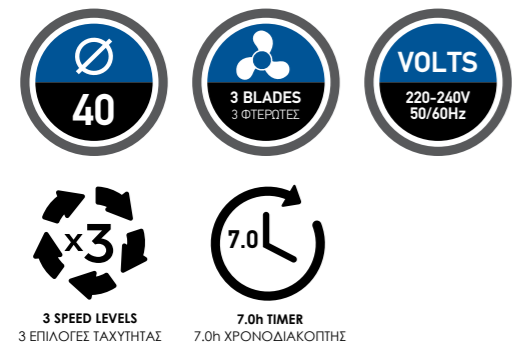

1 set 3 boxes/1

TANK CAPACITY ΧΡΗΤΙΚΟΤΗΤΑ ΔΕΞΑΜΕΝΗΣ
TEMPERATURE DROP ΜΕΙΩΣΗ ΘΕΡΜΟΚΡΑΣΙΑΣ
AREA COVERAGE ΚΑΛΥΨΗ ΠΕΡΙΟΧΗΣ

147-29090

Mist Fan

with remote control

Ανεμιστήρας
Υδρονέφωσης
με τηλεχειριστήριο

COOLWAVE^{SERIES} 80W