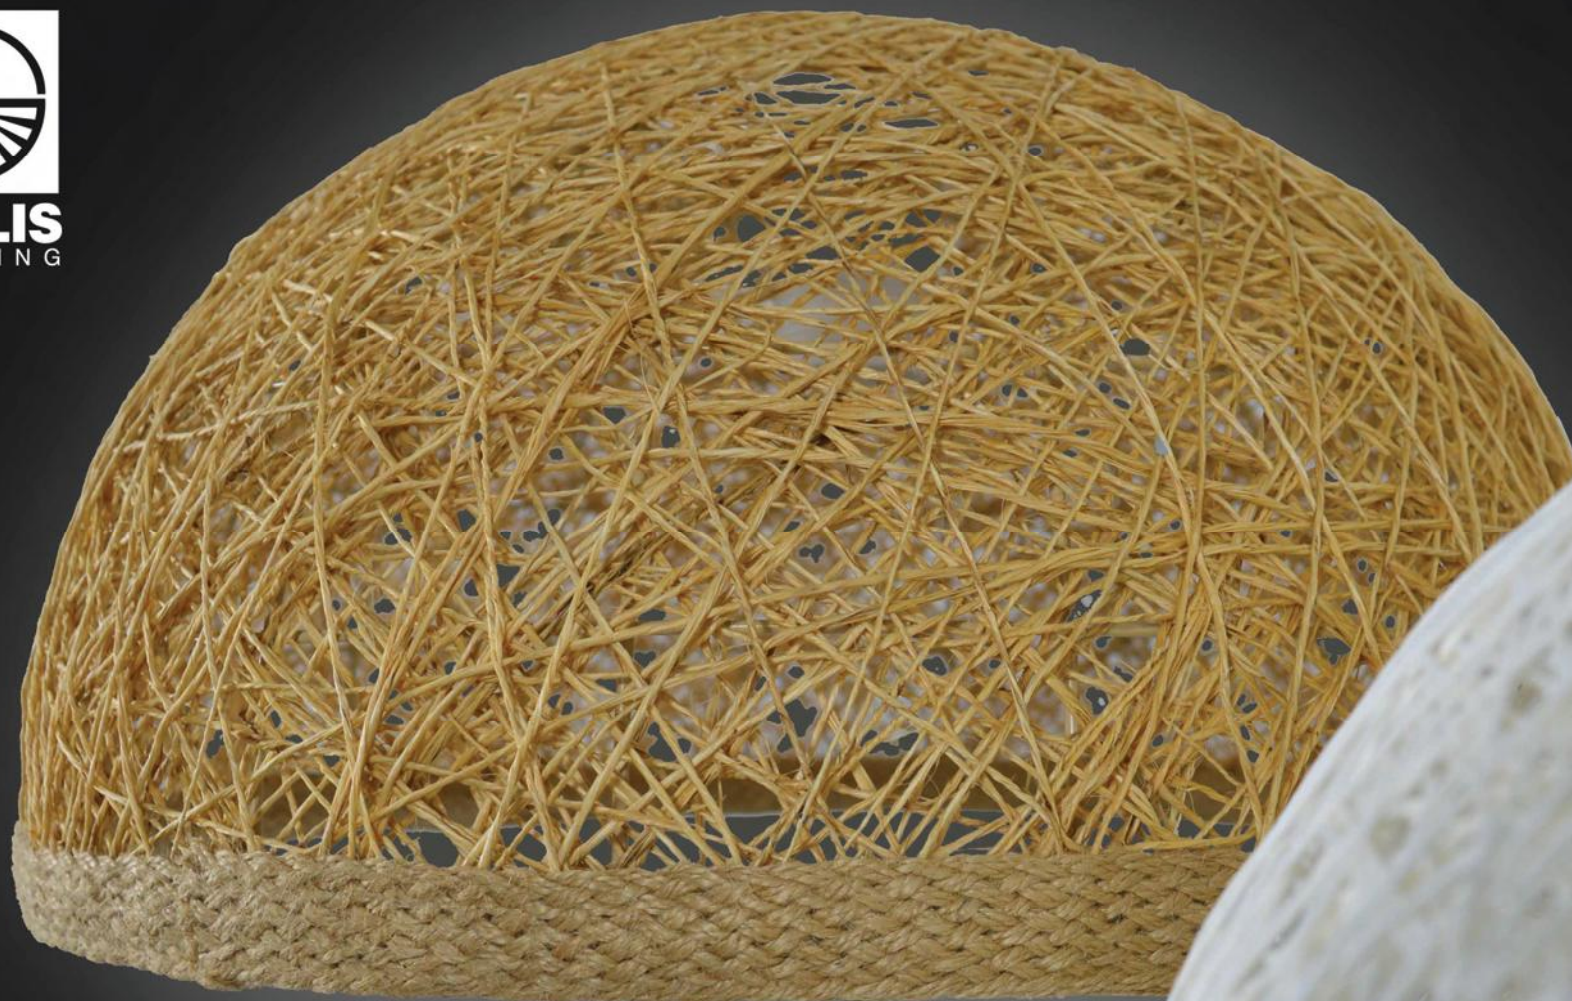

**GALLIS**  
LIGHTING

**ΝΕΑ ΕΙΔΗ ΝΟΕΜΒΡΙΟΣ 2017**

ΟΙΚΟΝΟΜΙΚΕΣ ΤΙΜΕΣ

**MINI VISTA**  
ΚΡΕΜΑΣΤΟ  
ΧΡΩΜΑΤΙΣΤΟ  
ΠΕΡΑΣΤΟ

**WOOD TETRAGON**  
ΚΡΕΜΑΣΤΟ  
ΧΡΩΜΑΤΙΣΤΟ  
ΠΕΡΑΣΤΟ

**BIRDIE**  
ΚΡΕΜΑΣΤΟ  
D32CM

**WOOD SOFIA**

ΑΠΛΙΚΑ  
ΚΑΠΕΛΛΟ:  
DIANA D15 H25CM  
ΠΕΡΑΣΤΟ  
ΠΟΥΡΟΥ, ΡΕΤΡΑ

PG 02

**WOOD PIROS**

ΠΟΡΤΑΤΙΦ  
ΚΑΠΕΛΛΟ:  
DIANA D30  
ΠΕΡΑΣΤΟ ΜΑΝΟΛΙΑ

**DIANA D15**

ΚΡΕΜΑΣΤΟ  
ΠΕΡΑΣΤΟ  
ΠΟΥΡΟΥ, ΡΕΤΡΑ

**WOOD MARIO**  
ΑΠΛΙΚΑ  
ΚΑΠΕΛΛΟ:  
DIANA D15 H25CM  
ΠΕΡΑΣΤΟ ΠΟΥΡΟΥ

**DIANA D15**  
ΚΡΕΜΑΣΤΟ  
ΠΕΡΑΣΤΟ ΓΚΡΙ

**WOOD PIROS**  
ΠΟΡΤΑΤΙΦ  
ΚΑΠΕΛΛΟ:  
DIANA D30  
ΠΕΡΑΣΤΟ ΓΚΡΙ

**WOOD MARIO**  
ΑΠΛΙΚΑ  
ΚΑΠΕΛΛΟ:  
DIANA D15 H25CM  
ΠΕΡΑΣΤΟ ΓΚΡΙ

**TRIAPUS**  
ΚΡΕΜΑΣΤΟ  
3ΦΩΤΟ  
χωρίς λαμπτήρες