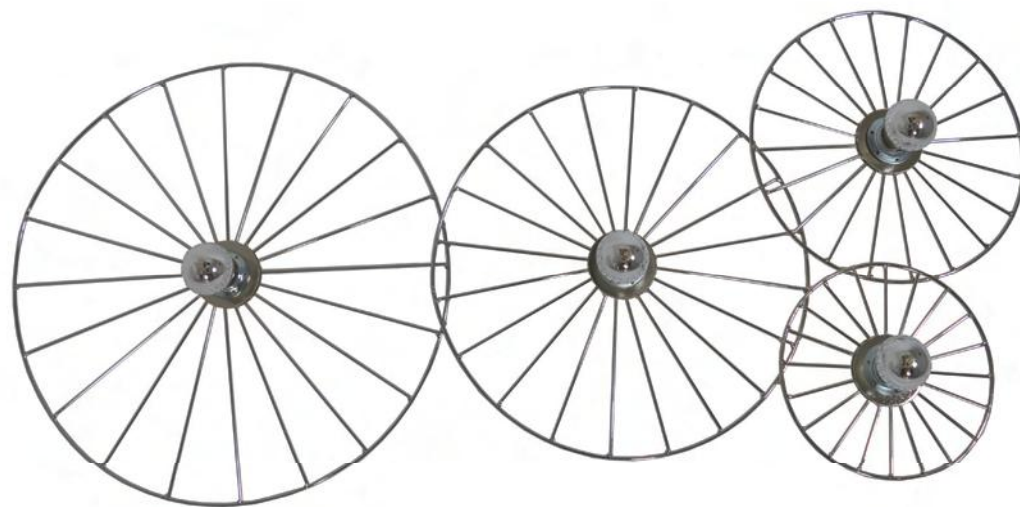

**WOOD BALL RIGE II MELI**  
ΠΟΡΤΑΤΙΦ  
ΞΥΛΙΝΟ ΠΑΤΙΝΑ

**WOOD BALL RIGE I MELI**  
ΠΟΡΤΑΤΙΦ  
ΞΥΛΙΝΟ ΠΑΤΙΝΑ

**FAROS**  
ΚΡΕΜΑΣΤΟ  
ΓΚΡΙ, ΜΑΥΡΟ  
χωρίς λαμπτήρες

PG 06

**A282**  
ΠΟΡΤΑΤΙΦ  
ΜΑΥΡΟ, ΧΑΛΚΟΣ  
H40 Φ24

**ΚΑΤΑΣΚΕΥΗ RODES**  
ΚΡΕΜΑΣΤΟ  
4ΦΩΤΟ (ΧΡΩΜΙΟ - ΧΡΥΣΟ - ΧΑΛΚΟΣ)  
χωρίς λαμπτήρες

**METALIC/C**  
ΚΡΕΜΑΣΤΟ  
ΓΚΡΙ, ΜΑΥΡΟ  
χωρίς λαμπτήρες

**FH3669**

ΠΟΡΤΑΤΙΦ  
ΧΡΩΜΙΟ, ΜΠΡΟΝΖΕ  
H30 Φ20

PG 07

**D3684L**

ΠΟΡΤΑΤΙΦ  
ΛΕΥΚΟ, ΓΚΡΙ  
H36 Φ23