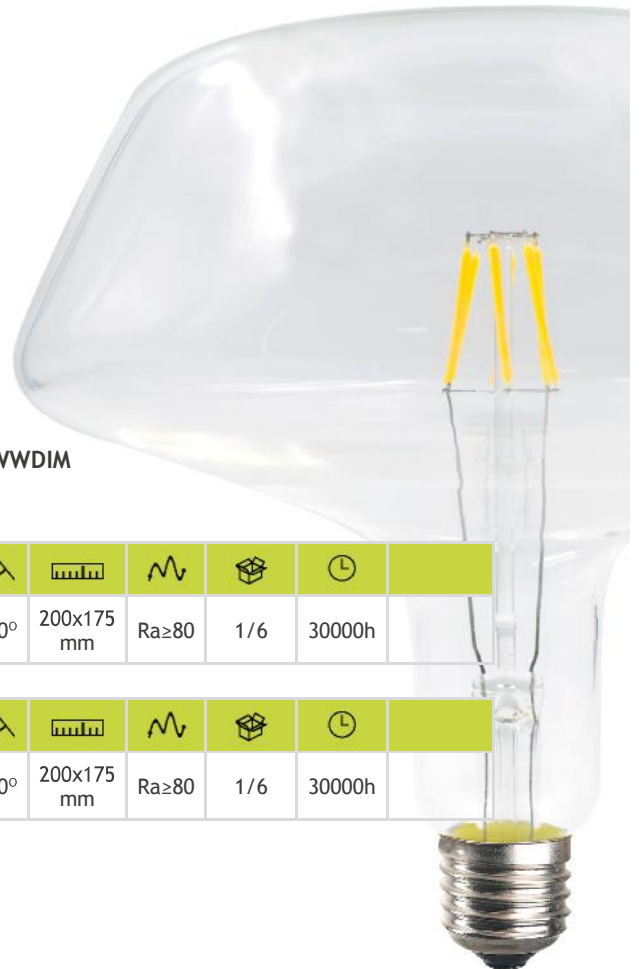

ZYRO6WWDIM

ZYRO6WWDIMAM

ZYRO6WWDIM	230V AC	E27	6W	2700K	690lm	360°	200x175 mm	Ra≥80	1/6	30000h	

ZYRO6WWDIMAM (AMBER)	230V AC	E27	6W	2700K	680lm	360°	200x175 mm	Ra≥80	1/6	30000h	

TORPA6WWDIMAM

TORPA6WWDIM

TORPA6WWDIM	230V AC	E27	6W	2700K	690lm	360°	200x175 mm	Ra≥80	1/6	30000h	

TORPA6WWDIMAM (AMBER)	230V AC	E27	6W	2700K	680lm	360°	200x175 mm	Ra≥80	1/6	30000h	

LED / FILAMENT LED / LED S VLÁKNEM / LED

											€
PLOVI6WWDIMAM (AMBER)	230V AC	E27	6W	2700K	590lm	360°	118x250 mm	Ra≥80	1/20	30000h	