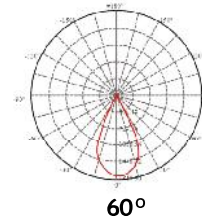

head rotation Oto te sv tlomety