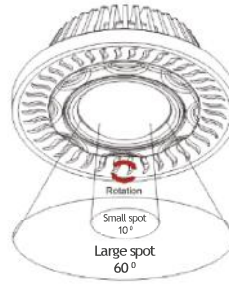

head rotation Oto te sv tlomety