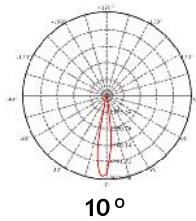

head rotation Oto te sv tlomety