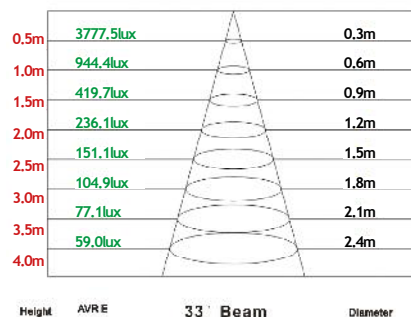

Lightbulb Icon	Lightning Bolt Icon	Lightbulb Icon	Lightbulb Icon	Lightbulb Icon	Lightbulb Icon	Lightbulb Icon	Lightbulb Icon	Lightbulb Icon	Lightbulb Icon	Lightbulb Icon	Lightbulb Icon
WISP1027	230V AC	GU10 Type	10W COB	2700K	750lm	33°	Module 50x88 mm	Ra≥82	1/50	25000h	
WISP1040				4000K	800lm		Driver 88x23 x31 mm				
WISP1064				6400K	850lm		Cable 310mm