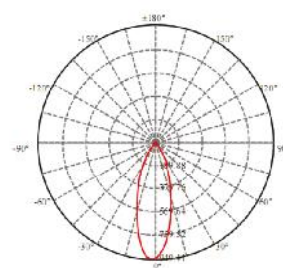

Lightbulb Icon	Lightning Bolt Icon	Lightbulb Icon	Lightbulb Icon	Lightbulb Icon	Lightbulb Icon	Lightbulb Icon	Lightbulb Icon	Lightbulb Icon	Lightbulb Icon	Lightbulb Icon	Lightbulb Icon
WISP1027	230V AC	GU10 Type	10W COB	2700K	750lm	33°	Module 50x88 mm	Ra≥82	1/50	25000h	
WISP1040				4000K	800lm		Driver 88x23 x31 mm				
WISP1064				6400K	850lm		Cable 310mm