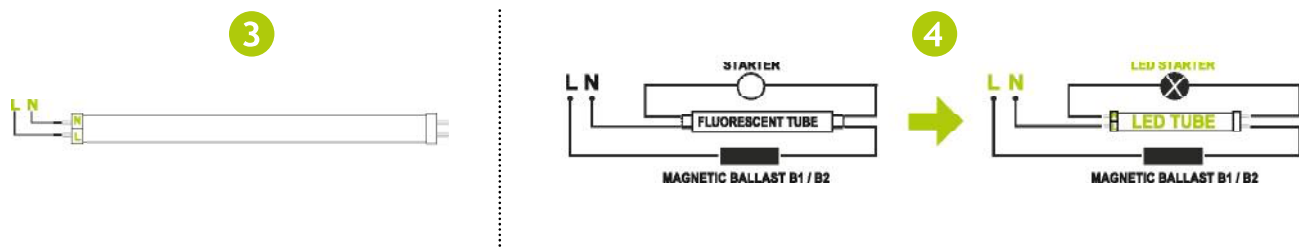

• Περιτρεφόμενο ντούϊ / Twisted lamp holder / Отάсесі рaticе / Въртяща се фасунга

*Σταδιακή κατάρρηση / Phase out / Postupné zrušení / Подлежат на постепенно отстраняване

Light Bulb Icon	Lightning Bolt Icon	Light Bulb Icon	Light Bulb Icon	Light Bulb Icon	Light Bulb Icon	Light Bulb Icon	Light Bulb Icon	Light Bulb Icon	Light Bulb Icon	Light Bulb Icon	Light Bulb Icon
NANO9WW	230V AC	G13 T8	9W	3000K	880lm	26x602 mm	330°	Ra≥80	25	40000h	
NANO9NW				4000K	890lm						
NANO9CW				6000K	900lm						
NANO14WW			14W	3000K	1360lm	26x908 mm					
NANO14NW				4000K	1380lm						
NANO14CW				6000K	1400lm						
NANO18WW			18W	3000K	1760lm	26x1212 mm					
NANO18NW				4000K	1780lm						
NANO18CW				6000K	1800lm						
NANO22WW			22W	3000K	2150lm	26x1512 mm					
NANO22NW				4000K	2170lm						
NANO22CW				6000K	2200lm						