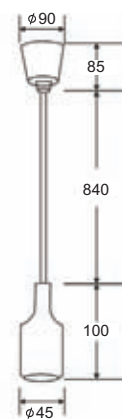

SUTP102R

Χρώμα Σιλικόνης / Silicone Color
Κόκκινο / Red