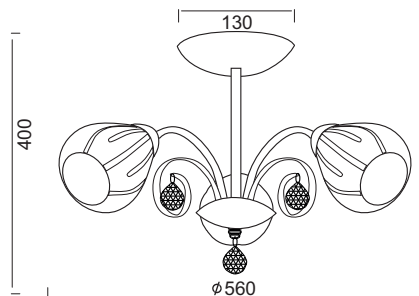

FMX51493

3 x E14 max. 60W