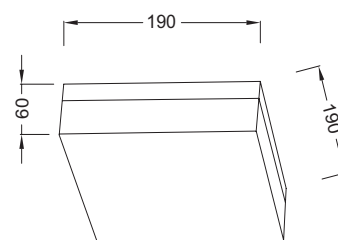

V280711C190

1 x G9 max. 40W