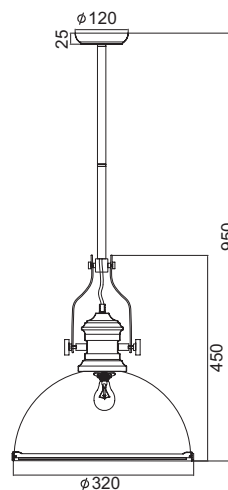

Κρεμαστή μεταλλική διακοσμητική καμπάνα βιομηχανικού τύπου με γυαλί αμμοβολής στο κάτω μέρος.
Pendant metallic industrial type decorative high bay with sandblasted glass at the bottom.

KS1300P311BK

Χρώμα Μετάλλου / Metal Color
Μαύρο ματ / Matt Black

KS1300P311CP

Χρώμα Μετάλλου / Metal Color
Γυαλιστερό Χάλκινο / Glossy Copper

KS1300P311CH

Χρώμα Μετάλλου / Metal Color
Χρόμιο / Chrome

1 x E27 max. 60W