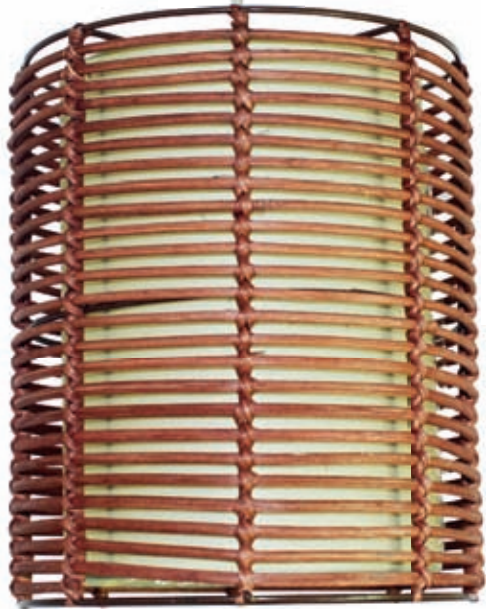

AD5001M

1 x E27 max. 60W 

AD5001S

1 x E27 max. 60W 

Μεταλλικό φωτιστικό διακοσμημένο από εναλλακτικές πρώτες ύλες. Φωτιστικό με πάπυρο - μπαμπού & ριζόχαρτο.
Chromed metallic lighting fixture decorated with alternative materials. Lighting fixture from papyrus-bamboo & rice paper.