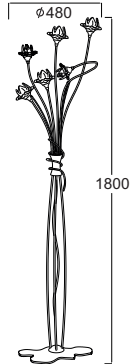

W55976

6 x G9 max. 35W