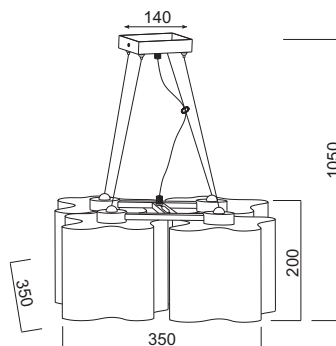

W14794B

4 x E27 max. 60W