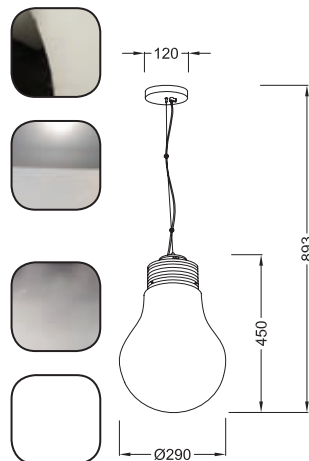

V220691C

Χρώμα Μετάλλου / Metal Color
Νίκελ ματ / Nickel matt

Χρώμα Γυαλιού / Glass Color
Λευκό / White

1 x E27 max. 60W