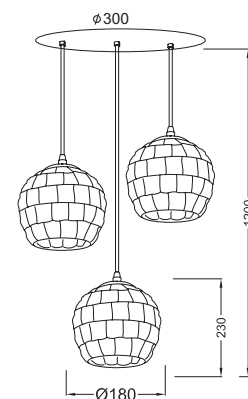

Χρώμα Μετάλλου / Metal Color
 Μαύρο ματ / Matt black

Χρώμα Γυαλιού / Glass Color
 Πολύχρωμο βιτρώ / Colorful vitro

V284261P40

1 x E27 max. 40W 

V284263C40

3 x E27 max. 40W 

V284233PUD

3 x E27 max. 40W 