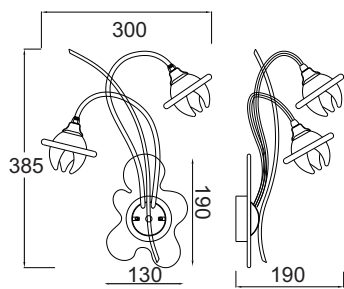

W35972

2 x G9 max. 35W