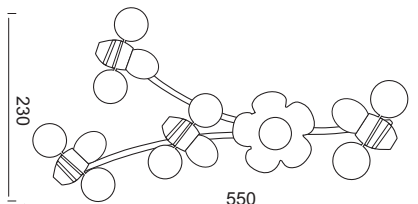

6664C

4 x E14 max. 40W