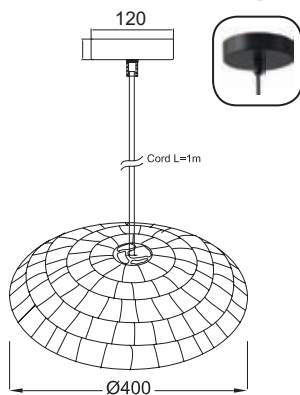

Χρώμα Μετάλλου / Metal Color
 Μαύρο ματ / Matt black

Χρώμα Γυαλιού / Glass Color
 Πολύχρωμο βιτρώ / Colorful vitro

V284261P40

1 x E27 max. 40W 

V284263C40

3 x E27 max. 40W 

V284233PUD

3 x E27 max. 40W 