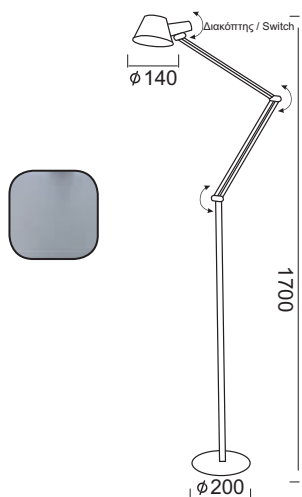

SF087D

Χρώμα Μετάλλου / Metal Color
Ασημί βαφής / Silver paint

1 x E27 max. 40W