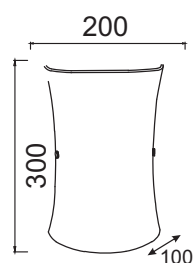

DL482C

Χρώμα Γυαλιού / Glass Color
Λευκό ματ / Matt White

1 x E27 max. 60W