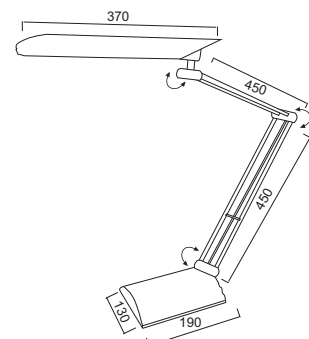

SF2801G

Χρώμα Πλαστικού / Plastic Color
Ανοιχτό γκρι / Light Grey