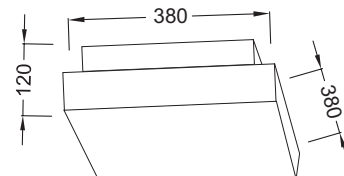

V289093C38

3 x E27 max. 40W 

Μεταλλικό φωτιστικό οροφής / τοίχου με λευκό ματ γυαλί σε ορθογώνιο σχήμα.
Metallic ceiling / wall lighting fixture with matt white glass in rectangle shape.

Χρώμα Μετάλλου / Metal Color
Ασημί βαφής / Silver paint