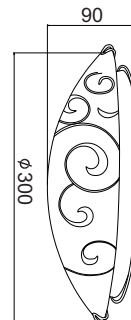

AD994706

2 x E27 max. 60W