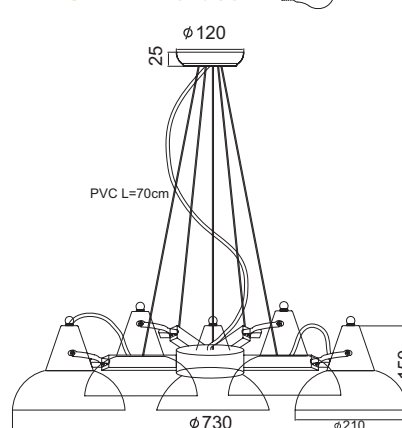

KS2025P5BK

5 x E27 max. 60W