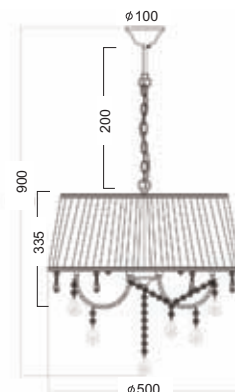

FMD968303

3 x E14 max. 40W