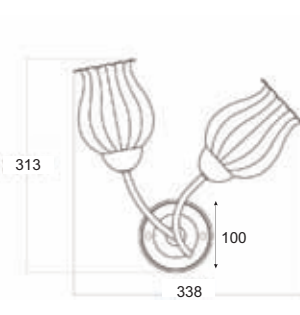

FMB12487C2

2 x E27 max. 60W