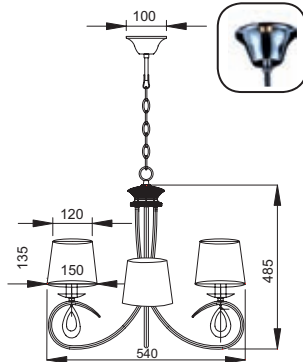

TNK81490CR3P

3 x E14 max. 60W