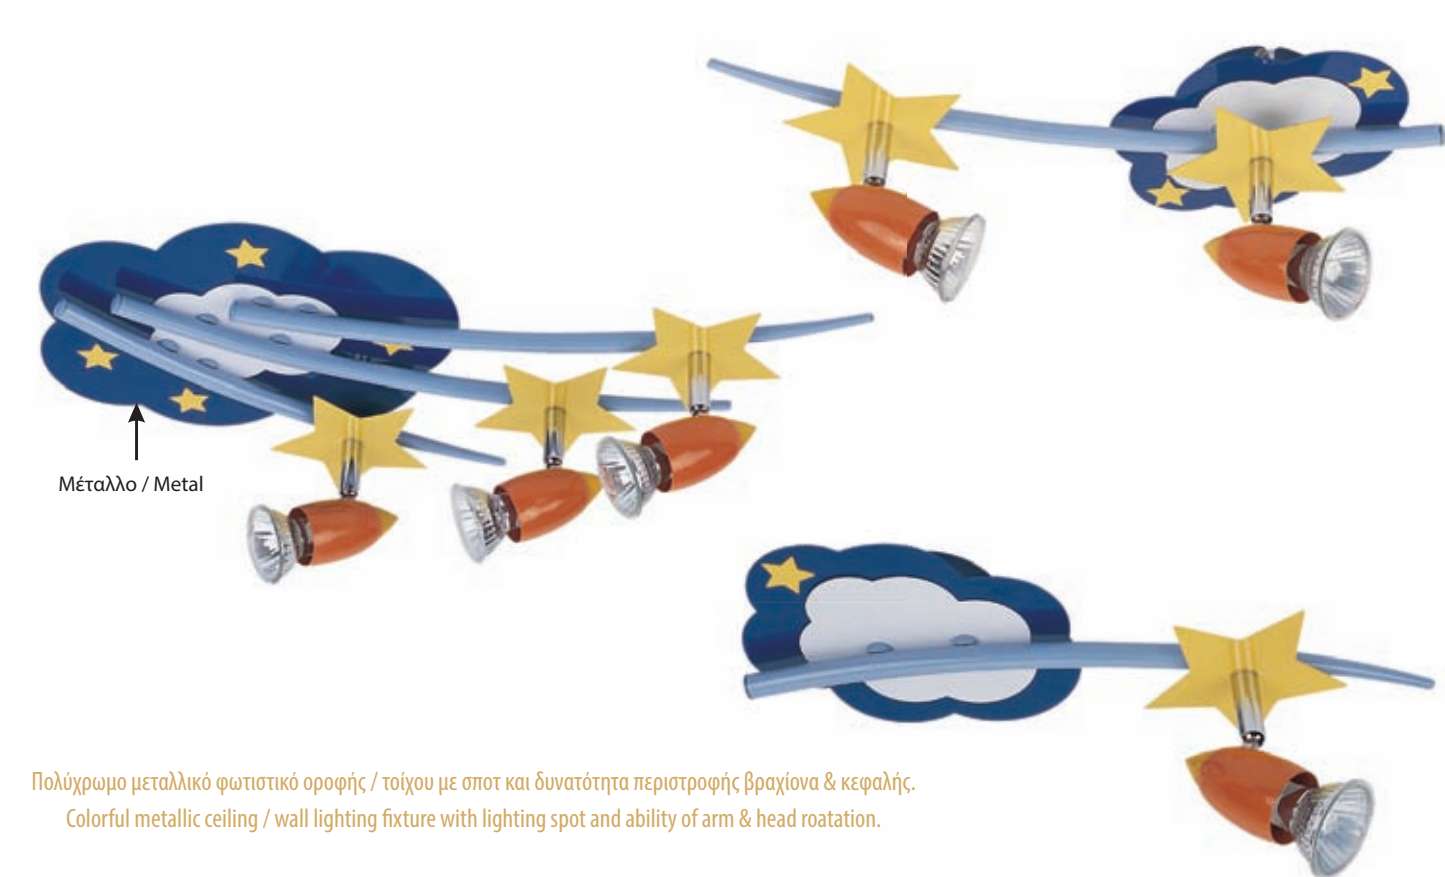

Ξύλινο φωτιστικό οροφής / τοίχου με λευκό γυαλί και τεχνολογία L.E.D.
 Wooden ceiling / wall lighting fixture with white glass and L.E.D. technology.

Πολύχρωμο μεταλλικό φωτιστικό οροφής / τοίχου με σποτ και δυνατότητα περιστροφής βραχίονα & κεφαλής.
 Colorful metallic ceiling / wall lighting fixture with lighting spot and ability of arm & head rotation.