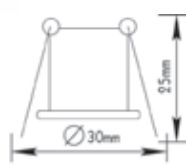

G4

27mm

BS3153GM

Χρυσό ματ / Gold matt

G4

23mm

BS3153NG

Χρυσό / Gold