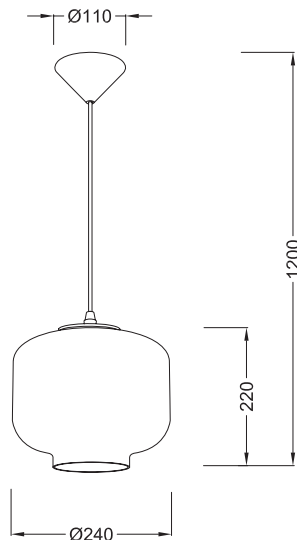

1 x E27 max. 40W 

V292831PCL

Χρώμα Γυαλιού / Glass Color
Διαφανές / Clear

Ø110

V292831PAM

Χρώμα Γυαλιού / Glass Color
Κεχριμπάρι / Amber

V292831PGY

Χρώμα Γυαλιού / Glass Color
Φιμέ / Tinted