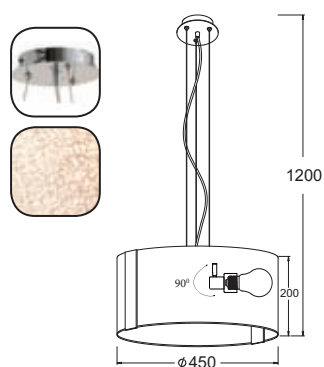

OYD10087ASP3

Χρώμα Γυαλιού /Glass Color
Διαφανές / Clear

3 x E27 max. 60W