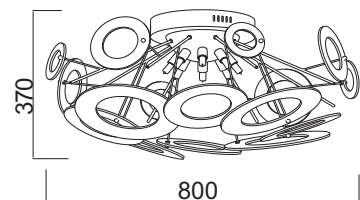

Χρώμα Μετάλλου / Metal Color
 Χρώμιο/ Chrome

Χρώμα πλεξιγκλάς/ Plexiglass Color
 Αμμοβολή / Sandblast

W16826

6 x G9 max. 35W 

W26828

8 x G9 max. 35W 

Κρεμαστό μεταλλικό χρώμιο φωτιστικό με διαφανές κρυσταλιζέ γυαλί και μεταλλική χρώμιο ανάρτηση με σύρμα.
Pendant metallic lighting fixture with transparent crystalize glass and chromed metallic suspension wire.