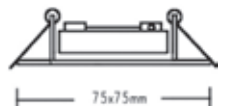

43mm

BS3261GMMR16

Χρυσό ματ / Gold matt

G5,3 MR16

74mm

BS3159GMMR16

Χρυσό ματ / Gold matt

G5,3 MR16