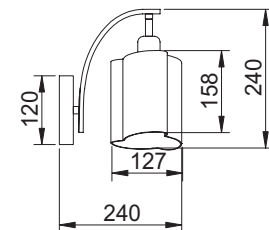

TNK85332BR1W

Μπρονζέ / Bronze

5 x E27 max. 60W 

4 x E27 max. 60W 

3 x E27 max. 60W 

1 x E27 max. 60W 

Μεταλλικό φωτιστικό σε 2 αποχρώσεις με αμβολή γυαλί διακοσμημένο με λευκές γραμμές. Διαθέσιμο σε οροφής και απλικά.
Metallic lighting fixture in 2 shades with sandblasted glass decorated by white lines. Available in ceiling and wall lamp.