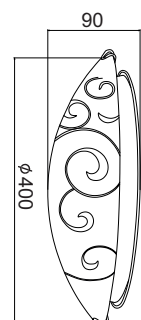

AD994706L

3 x E27 max. 60W