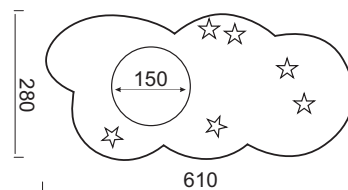

Μεταλλική ανάρτηση με υφασμάτινο καλώδιο, σύρμα και πορσελάνινο ντουϊ.
Metallic suspension with fabric cable, wire and porcelaine lampholder.

1 x E27 max. 60W   H: 1000mm

Βάση /Mount
Λευκή / White

Καλώδιο / Cable
Λευκό - Μαύρο
White - Black