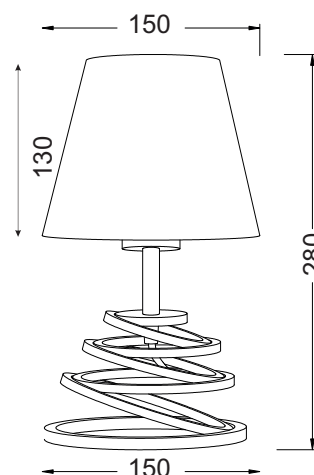

Χρώμα Υφάσματος / Fabric Color
Μαύρο / Black

Λευκό / White

1 x E27 max. 60W 

Διάφανο καλώδιο /
Transparent cable

Μεταλλικό επιτραπέζιο φωτιστικό διακοσμημένο με υφασμάτινο καπέλο επένδυμένο εσωτερικά με λευκό κάλυμμα. Διακόπτης στο καλώδιο.
Metallic table lighting fixture decorated by fabric shade lined inside with white cover. Switch on the cable.