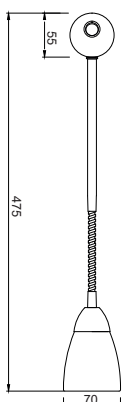

Χρώμα Μετάλλου / Metal Color
Νικελ ματ / Nickel matt

AD3159

Χρώμα Γυαλιού / Glass Color
Λευκό Αλαβάστρινο /
White Alabaster

1 x G9 max. 40W

GEOX1W

Συμπεριλαμβάνεται ο λαμπτήρας (7W - 2700K)
με γυάλινο κάλυμμα.
Bulb is included (7W - 2700K)
with glass cover.