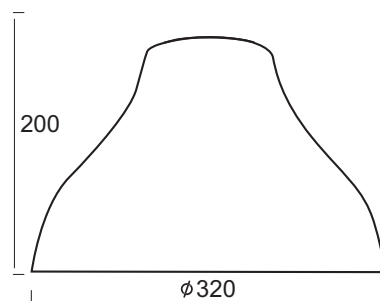

Γυαλί σε σχήμα καμπάνας στην εξωτερική όψη χρώματος μαύρο ματ και στην εσωτερική χρυσό αντική. Κατάλληλο για ανάρτηση με ντουϊ E27, η οποία πωλείται ξεχωριστά.
Glass high bay shaped on the outer appearance color matt black and gold antique interior . Suitable for suspension with lampholder E27, which is sold separately.

Χρώμα Γυαλιού / Glass Color
Μαύρο - Χρυσό αντική / Black - Gold antique

1039A713

1039713