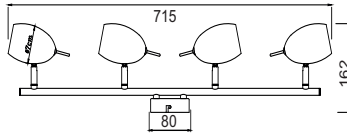

Μεταλλικό σποτ εσωτερικού χώρου, χρώματος χρωμίου, με δυνατότητα περιστροφής κεφαλής και βραχίονα.
Indoor chrome metallic spot with the ability of head and arm rotation.

Χρώμιο / Chrome

MC1164

4 x 50W GU10