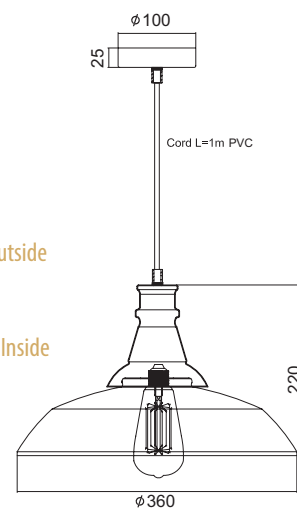

KS1290P36T1GW

Χρώμα Μετάλλου / Metal Color
Πατίνα / Patine

Λευκό / White

Έξω / Outside

Μέσα / Inside