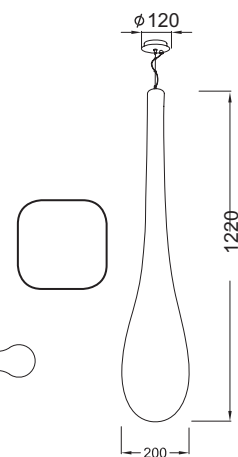

1 x E27 max. 40W 

V260411PB

Χρώμα Γυαλιού /Glass Color
Λευκό /White

1 x E27 max. 40W 

Φωτιστικό με λευκό γυαλί σε σφαιρικό / οβάλ σχήμα με νίκελ λεπτομέρειες. Διαθέσιμο σε κρεμαστό και επιτραπέζιο.
 White glass lighting fixture in sphere / oval shape with nickel details. Available in pendant and wall lamp.