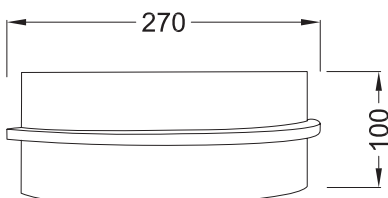

V280091W

Χρώμα Γυαλιού / Glass Color
Διάφανο / Transparent

1 x R7S 78mm ιωδίου max.100W