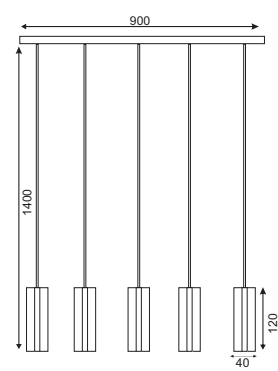

Χρώμα Μετάλλου / Metal Color
 Χρώμιο / Chrome

Χρώμα Γυαλιού / Glass Color
 Διάφανο K9 - Αμμοβολή / Transparent K9 - Sandblast

C6005CH9

9 x G4 max. 20W 

P6005CH3

3 x G4 max. 20W 

P6005CH5

5 x G4 max. 20W 