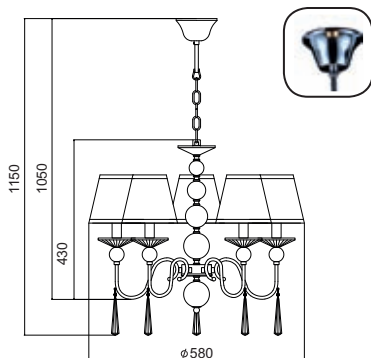

AD90045D

5 x E14 max. 40W