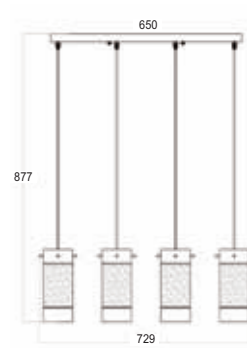

FW50674

4 x E14 max. 60W