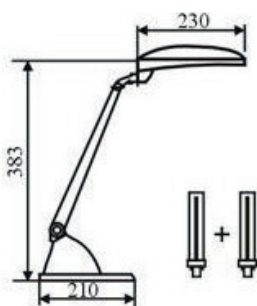

SF069AG

Χρώμα Πλαστικού / Plastic Color
Ανοιχτό γκρι / Light Grey