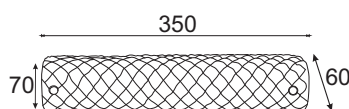

DL476A12

2 x E14 max. 60W