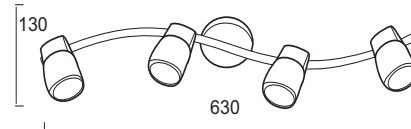

0901064GAB

Μπρονζέ/ Bronze

0901064NM

Νίκελ ματ / Nickel matt

4 x G9 max. 40W

Μεταλλικό σποτ εσωτερικού χώρου με λευκό αλαβάστρινο γυαλί. Δυνατότητα περιστροφής βραχίονα & κεφαλής εκτός των MC542GAB4 & MC542NM4
 Indoor metallic lighting spot with white alabaster glass. Ability of head and arm rotation except of MC542GAB4 & MC542NM4