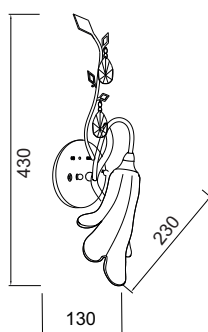

W35961

1 x G9 max. 35W

W15966

6 x G9 max. 35W

W15969

9 x G9 max. 35W

Μεταλλικό καφέ φωτιστικό με αμβολή γυαλί σε σχήμα “κρίνου”. Διαθέσιμο σε κρεμαστό, απλικά , επιτραπέζιο και δαπέδου.
 Metallic brown lighting fixture with sandblasted shaped “lily” glass. Available in pendant, wall lamp, table lamp and floor lamp.