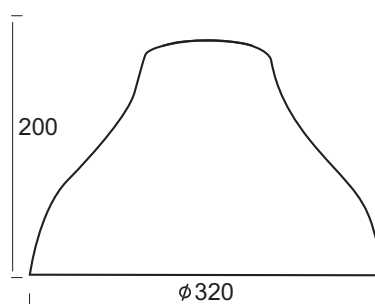

Ανάγλυφο γυαλί σε σχήμα καμπάνας και γήινες ματ αποχρώσεις. Κατάλληλο για ανάρτηση με ντουϊ E27, η οποία πωλείται ξεχωριστά.
Embossed glass on high bay shaped and matt earth tones. Suitable for suspension with lampholder E27, which is sold separately.

1039711

Χρώμα Γυαλιού / Glass Color
Γκρι / Grey

1039712

Χρώμα Γυαλιού / Glass Color
Σκούρο λαδί / Dark olive green