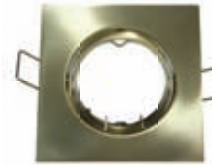

G5,3 MR16

67mm

Χωνευτό σποτ από αλουμίνιο με πυρίμαχο γυαλί.
Recessed spotlight made of aluminum with fire resistant glass

BS3262GMMR11

Χρυσό ματ / Gold matt