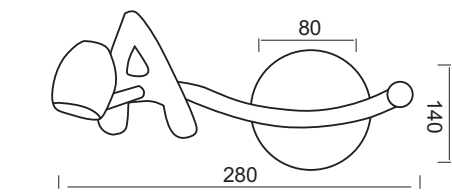

1411DB

1 x GU10 50W max.