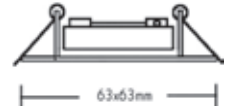

G4 MR11

56mm