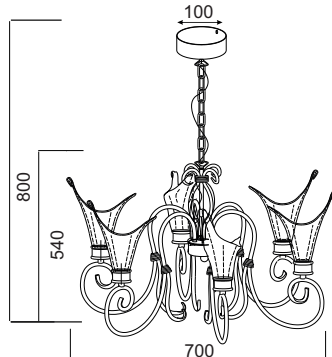

W16506

6 x E14 max. 40W