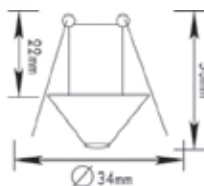

Χρυσό / Gold

AC.045B813GM

Χρυσό ματ / Gold matt

G4

64mm

Χωνευτό σποτ από αλουμίνιο.
Recessed spotlight made of aluminum.

BS3153AGM

Χρυσό ματ / Gold matt