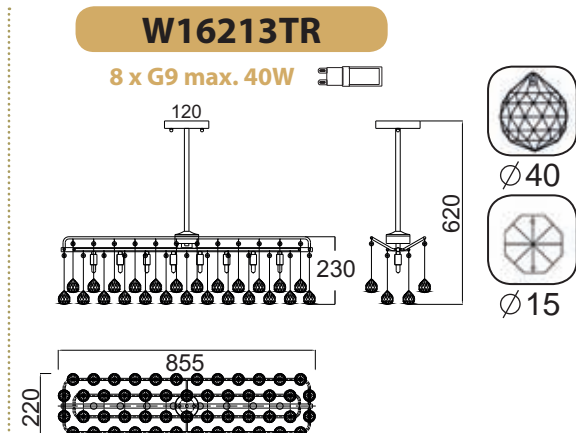

Χρώμα Μετάλλου / Metal Color
Χρώμιο / Chrome

Διακοσμημένο με κρύσταλλα /
Decorated with crystals