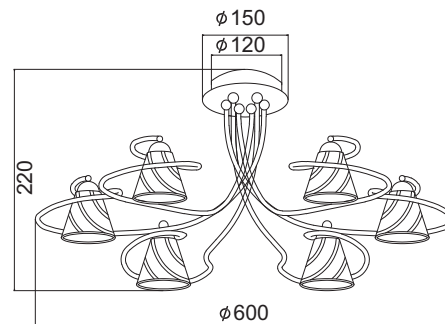

AD11806

6 x E14 max. 40W