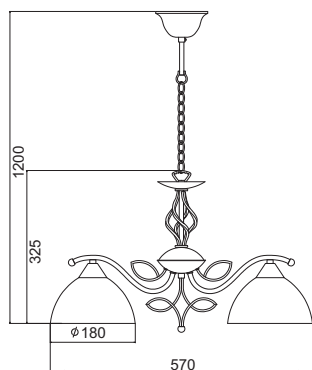

AD89062

2 x E27 max. 60W