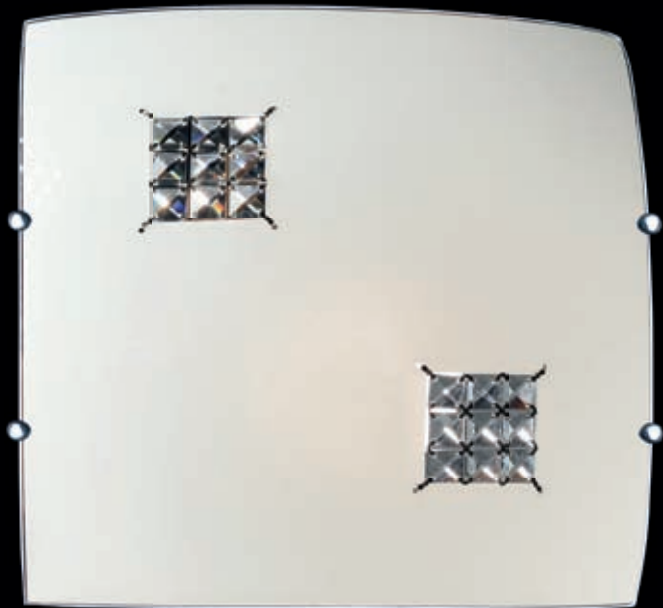

Μεταλλικό τετράγωνο φωτιστικό οροφής / τοίχου με λευκό κοίλο γυαλί διακοσμημένο με τετράγωνα κρύσταλλα.
Metallic square ceiling / wall lighting fixture with white curved glass decorated by square crystals.

Χρώμα Βάσης / Mount Color
Λευκό / White

Χρώμα Στηρίγματος / Bearing Color
Χρώμιο / Chrome

Διακοσμημένο με κρύσταλλα /
Decorated with crystals

25x25

Χρώμα Γυαλιού / Glass Color
Λευκό / White

DLA313X2

2 x E27 max. 60W

DLA313X3

3 x E27 max. 60W