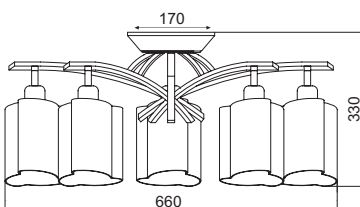

TNK85332BR1W

Μπρονζέ / Bronze

5 x E27 max. 60W 

4 x E27 max. 60W 

3 x E27 max. 60W 

1 x E27 max. 60W 

Μεταλλικό φωτιστικό σε 2 αποχρώσεις με αμβολή γυαλί διακοσμημένο με λευκές γραμμές. Διαθέσιμο σε οροφής και απλικά.
Metallic lighting fixture in 2 shades with sandblasted glass decorated by white lines. Available in ceiling and wall lamp.