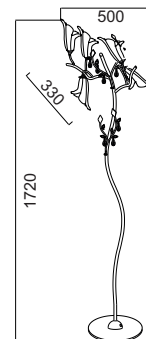

W25966

6 x G9 max. 35W 

W45961

1 x G9 max. 35W 

W55965

5 x G9 max. 35W 

Μεταλλικό καφέ - μαύρο φωτιστικό με χρυσές αντική λεπτομέρειες, διακοσμημένο με κρύσταλλα και χειροποίητο μελί γυαλί σε σχήμα "λουλούδι". Διαθέσιμο σε κρεμαστό, οροφής, απλικά, επιτραπέζιο και δαπέδου.
 Metallic brown - black lighting fixture with golden antique details, decorated with crystals and handmade shaped "flower" amber glass. Available in a pendant, ceiling, wall lamp, table lamp and floor lamp.