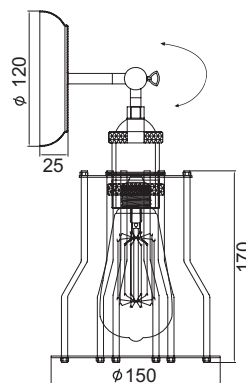

Χρώμα Μετάλλου / Metal Color
Ματ Μαύρο / Matt Black

KS1342P151BK

1 x E27 max. 60W 

Υφασμάτινο μαύρο καλώδιο
Black fabric cable

KS1342W151BK

1 x E27 max. 60W 

Μεταλλικό φωτιστικό με αντική ορειχάλκινο κάλυμμα ντουζί. Διαθέσιμο σε κρεμαστό και απλικά.
 Metallic lighting fixture with antique brass socket cover. Available at pendant and wall lamp.