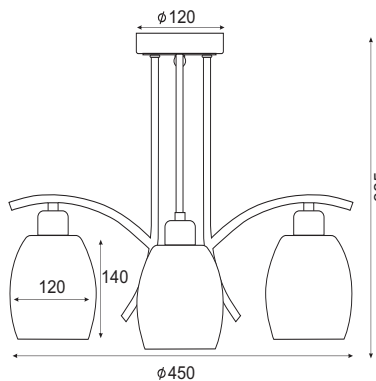

Χρώμα Μετάλλου / Metal Color
Χρώμιο / Chrome

Χρώμα Γυαλιού / Glass Color
Λευκό / White

DLA814A3

3 x E27 max. 60W 

DLA814A5

5 x E27 max. 60W 

Μεταλλικό χρώμο φωτιστικό οροφής διακοσμημένο με λευκό γυαλί.
Chromed metallic ceiling lighting fixture decorated with white glass.