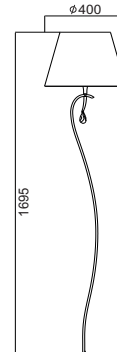

WE1191

1 x E27 max. 60W