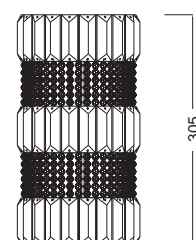

Με διακόπτη /
With switch