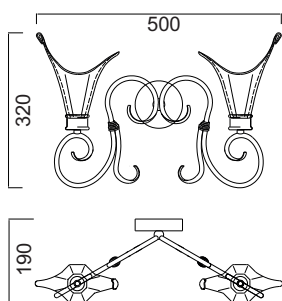

W36502

2x E14 max.40W