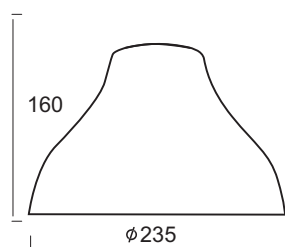

Γυαλί σε σχήμα καμπάνας χρώματος λευκό περλέ. Κατάλληλο για ανάρτηση με ντουϊ E27, η οποία πωλείται ξεχωριστά.
Glass high bay shaped in color white pearl. Suitable for suspension with lampholder E27, which is sold separately.

Χρώμα Γυαλιού / Glass Color
Λευκό περλέ / Pearl White

1039A716