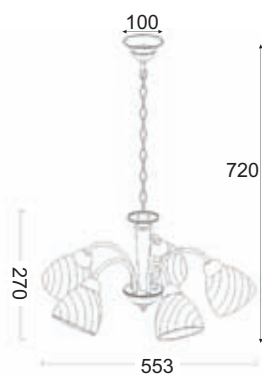

DLX7395

5 x E14 max. 60W