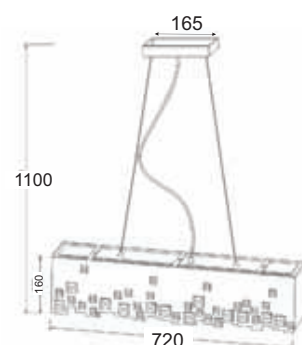

DLA7994

4 x E27 max. 60W

Χρώμα Γυαλιού / Glass Color
Αμμοβολή / Sandblast