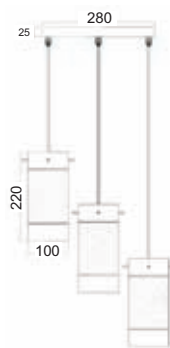

FW50673

3 x E14 max. 60W