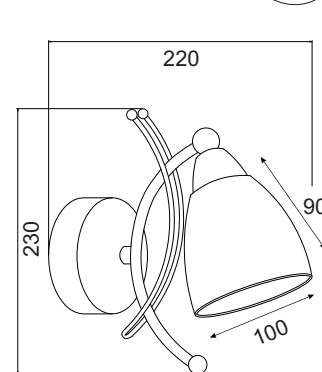

AD60202W

1 x E14 max. 40W

Μεταλλικό χρώμιο φωτιστικό διακοσμημένο με αμμοβολή γυαλί σε σχήμα "λουλούδι". Διαθέσιμο σε οροφής και απλικά.
Metallic chrome lighting fixture decorated with sandblasted glass shaped "flowers". Available in ceiling and wall lamp.