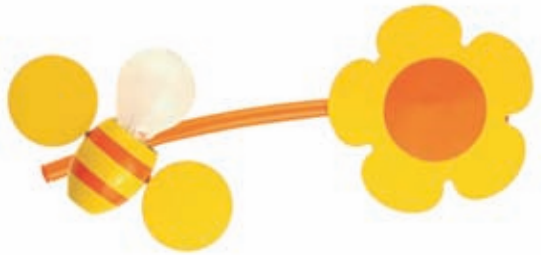

Μεταλλικό φωτιστικό οροφής / τοίχου με σποτ και δυνατότητα περιστροφής βραχίονα & κεφαλής.
Ceiling / wall metallic lighting fixture with lighting spot and ability of arm & head rotation.

Χρώμα Μετάλλου / Metal Color
Πορτοκαλί - Κίτρινο / Orange - Yellow

6661C

1 x E14 max. 40W

6662D

2 x E14 max. 40W

6663D

3 x E14 max. 40W

6664C

4 x E14 max. 40W

6663I

3 x E14 max. 40W