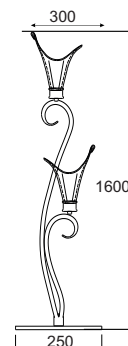

Μπρονζέ Στηρίγματα /
Bronze bearings

Γυαλί βαμμένο λευκό με ανάγλυφες μελί λεπτομέρειες. Διαθέσιμο σε οροφής / τοίχου και και γυαλί, κατάλληλο για ανάρτηση με ντουϊ E27, η οποία πωλείται ξεχωριστά.
White painted glass with embossed amber details. Available in ceiling / wall and glass, suitable for suspension with lampholder E27, which is sold separately.