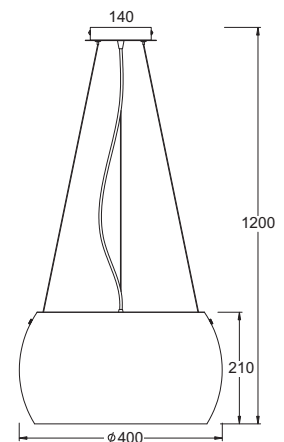

CX1009P40RD

Χρώμα Γυαλιού / Glass Color
Κόκκινο / Red