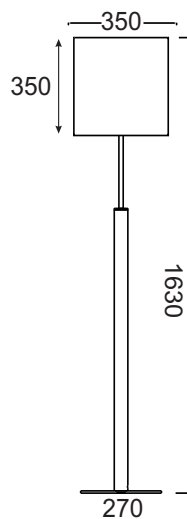

W58571

Χρώμα Μετάλλου / Metal Color
Νίκελ / Nickel

Χρώμα Ξύλου / Wood Color
Ανοιχτό καφέ / Light brown

Χρώμα Υφάσματος / Fabric Color
Εκρού / Ecru

1 x E27 max. 60W