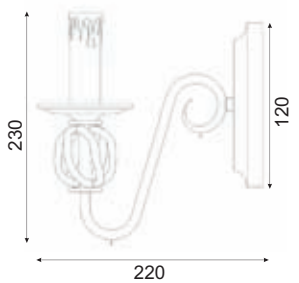

1 x E14 max. 60W 

DLA1922

2 x E14 max. 60W 

DLA1923

3 x E14 max. 60W 

DLA1925

5 x E14 max. 60W 

Μεταλλικό μαύρο ματ φωτιστικό διακοσμημένο με κυκλικές μεταλλικές λεπτομέρειες. Διαθέσιμο σε κρεμαστό και απλικά.
Matt black metallic lighting fixture decorated by round metallic details. Available in pendant and wall lamp.