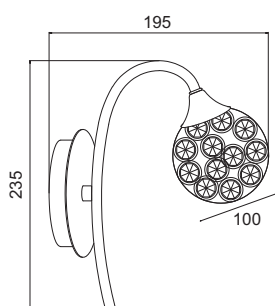

Μεταλλικό χρώμιο φωτιστικό με κρύσταλλα σε σφαιρικό σχήμα. Διαθέσιμο σε κρεμαστό, οροφής, απλικά, επιτραπέζιο και δαπέδου.
Chrome metallic lighting fixture with sphere shape crystals. Available in pendant, ceiling, wall lamp, table lamp and floor lamp.

Χρώμα Μετάλλου / Metal Color
Χρώμιο/ Chrome

Διακοσμημένο με κρύσταλλα /
Decorated with crystals

Ø15

AD2012001W

1 x G9 max. 28W