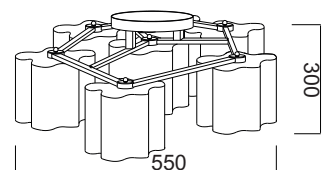

7 x E27 max. 60W

Γυάλινο φωτιστικό με πτυχώσεις και νίκελ ματ λεπτομέρειες. Διαθέσιμο σε οροφής και κρεμαστό.
Glass lighting fixture with folds and nickel matt details. Available in pendant and ceiling.