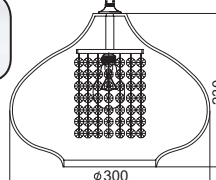

Διακοσμημένο με κρύσταλλα /
Decorated with crystals

Ø 15

KS1259P1CH

Χρώμα Γυαλιού / Glass Color
Διαφανές / Clear

1x E27 max. 60W 

Κρεμαστό φωτιστικό σε 3 σχέδια με δίχρωμο γυαλί και άνοιγμα στο κάτω μέρος. Μεταλλική ανάρτηση με σύρμα.
Pendant lighting fixture in 3 designs with two colored glass and open at the bottom. Metallic suspension wire