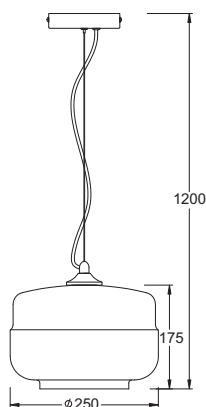

Κρεμαστό φωτιστικό σε 3 σχέδια με δίχρωμο γυαλί και άνοιγμα στο κάτω μέρος. Μεταλλική ανάρτηση με σύρμα.
Pendant lighting fixture in 3 designs with two colored glass and open at the bottom. Metallic suspension wire

Χρώμα Γυαλιού / Glass Color
Κεχριμπάρι / Amber

OYD10143A1BKAM

Χρώμα Μετάλλου /Metal Color
Μαύρο ματ / Matt Black

OYD10143A1WHAM

Χρώμα Μετάλλου /Metal Color
Λευκό ματ / Matt White

1 x E27 max. 60W