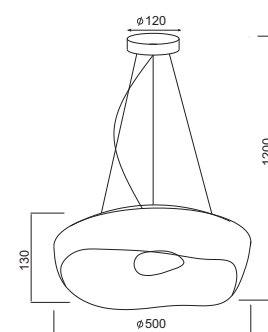

1 x T6 max. 55W max.

Συμπεριλαμβάνεται ο λαμπτήρας / Bulb included

WB0131

1 x T6 max. 32W max.

Συμπεριλαμβάνεται ο λαμπτήρας / Bulb included

Κρεμαστό φωτιστικό σιλικόνης Α' ποιότητας σε σχήμα λουλουδιού με υφασμάτινο καλώδιο. Συνιστάται η χρήση ψυχρού φωτισμού για μέγιστη απόδοση χρωμάτων.
Pendant high quality silicone lighting fixture in "flower" shape with fabric cable. Recommended the use of cool light for maximum color rendering.