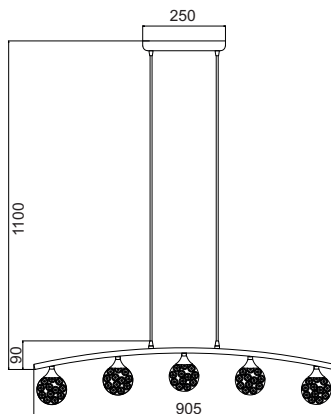

AD2012005P

5 x G9 max. 28W