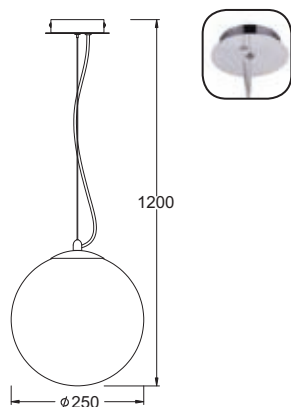

Μεταλλικό χρώμο φωτιστικό με διάφανο γυαλί βαμμένο χρώμο στο κέντρο του.
Chromed metallic lighting fixture with chromed paint on the center of the transparent glass.

Χρώμα Γυαλιού / Glass Color
Χρώμο - Διάφανο / Chrome - transparent

1 x E27 max. 60W

CX1006P250