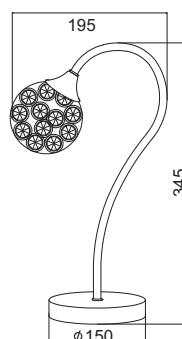

AD2012001T

1 x G9 max. 28W