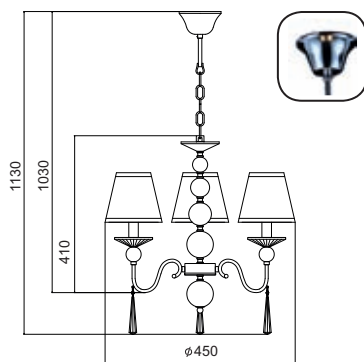

AD90043D

3 x E14 max. 40W