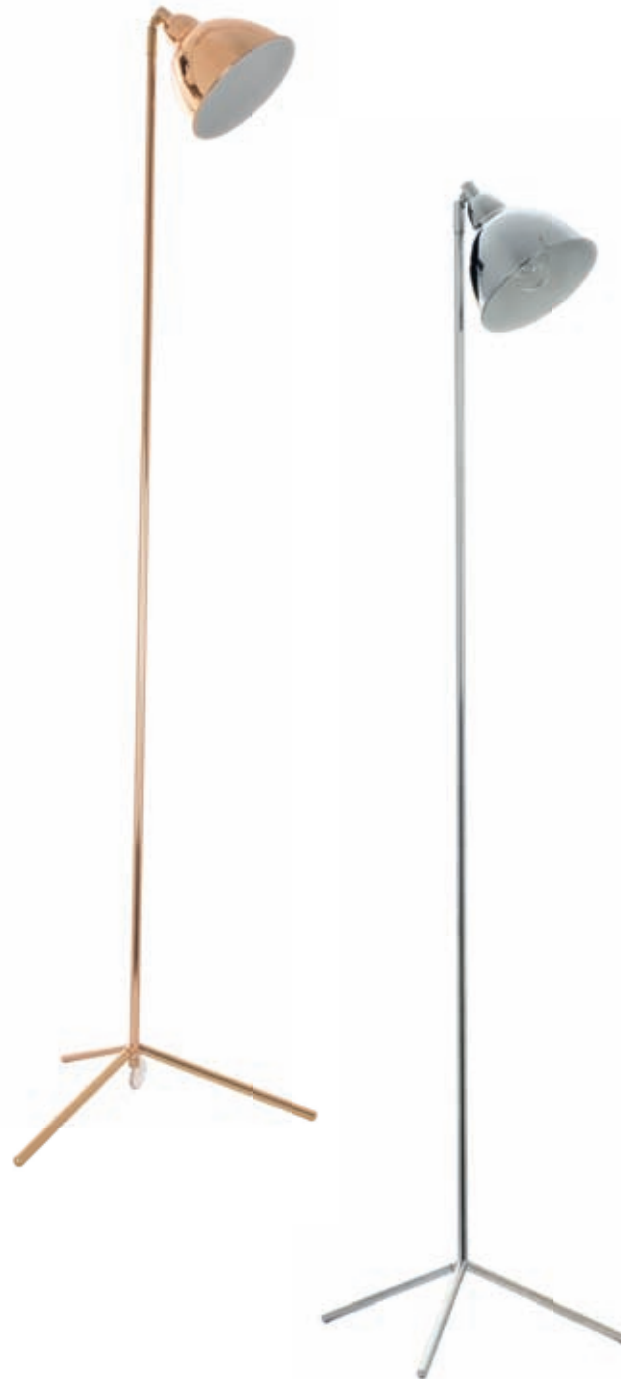

Χρώμα Πλαστικού / Plastic color
Λευκό / White

KS2026F1BK

Χρώμα Μετάλλου / Metal Color
Μαύρο ματ / Matt black

KS2026F1CH

Χρώμα Μετάλλου / Metal Color
Χρώμιο / Chrome

1 x E27 max. 60W 

Μεταλλικό φωτιστικό δαπέδου / επιτραπέζιο με βάση τρίποδα και διαφανές καλώδιο με διακόπτη. Δυνατότητα περιστροφής βραχίονα και κεφαλής.
Metallic floor / table lamp with a tripod base and transparent cable with switch. Ability of arm and head rotation.