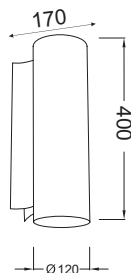

V61952

Χρώμα Μετάλλου / Metal Color
Χρώμιο / Chrome

Χρώμα Γυαλιού / Glass Color
Λευκό ματ / Matt White

2 x E14 max. 40W