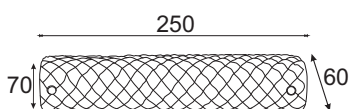

DL476A11

1 x E14 max. 60W