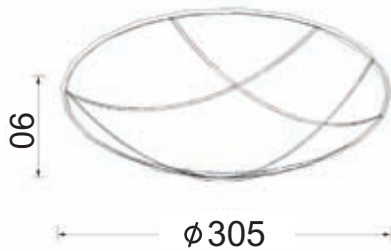

Κυκλικό μεταλλικό φωτιστικό οροφής / τοίχου με πλέγμα χρώματος μαύρο - χρυσό και λευκό γυαλί.
Metallic round ceiling / wall lighting fixture with black - gold grid and white glass.

Χρώμα μετάλλου / Glass Color
Μαύρο-χρυσό / Black-gold

Χρώμα Γυαλιού / Glass Color
Λευκό / White

DLA7192

2 x E27 max. 60W