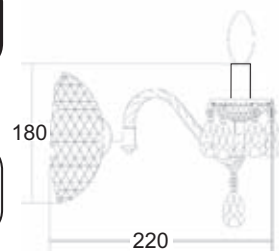

SF64026B

Χρώμα ακρυλικού / Acrylic Color
Μαύρο / Black

SF64026T

Χρώμα ακρυλικού / Acrylic Color
Διαφανές / Clear

SF64026P

Χρώμα ακρυλικού / Acrylic Color
Φουξ / Fuchsia

SF64026M

Χρώμα ακρυλικού / Acrylic Color
Πολύχρωμο / Colorful

6 x E14 max. 40W

SF63991B

Χρώμα ακρυλικού / Acrylic Color
Μαύρο / Black

SF63991W

Χρώμα ακρυλικού / Acrylic Color
Διαφανές / Clear

1 x E14 max. 40W