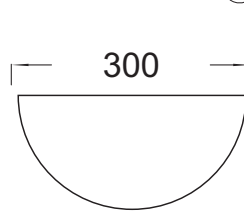

1 x E27 max. 60W 

XD059400

2 x E27 max. 60W 

XD0593002

1 x E27 max. 60W 

Μεταλλικό φωτιστικό οροφής / τοίχου με λευκό γυαλί διακοσμημένο με αμμοβολή σχέδια σε κυκλικό σχήμα.
Metallic ceiling / wall lighting fixture with white glass decorated by sandblasted pattern in round shape.