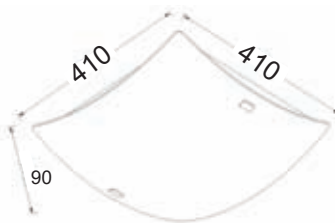

DLA4002

3 x E27 max. 60W

Χρώμα Γυαλιού / Glass Color
Λευκό ματ / Matt White