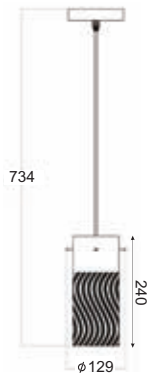

FW50501

1 x E14 max. 60W