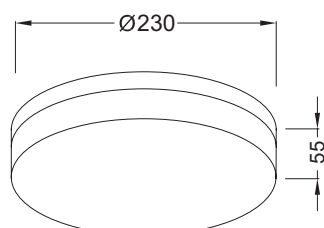

V280721C230

1 x G9 max. 40W