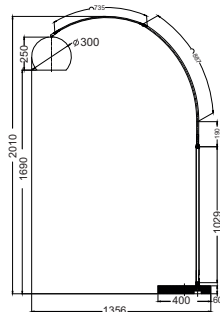

Μεταλλικό χρώμιο φωτιστικό δαπέδου διακοσμημένο με μαρμαρίνη βάση και καπέλο από γυαλί / μέταλλο.
Chromed metallic floor lighting fixture decorated by marble amount and shade from glass / metal.

Χρώμα Μετάλλου / Metal Color
Χρώμιο / Chrome

Γυάλινο καπέλο λευκό
Glass white shade

MF70261B

Χρώμα Μαρμάρου / Marble Color
Μαύρο / Black

MF70261W

Χρώμα Μαρμάρου / Marble Color
Λευκό / White

1 x E27 max. 60W

Μεταλλικό καπέλο χρώμιο
Metallic chromed shade

MF7026R1B

Χρώμα Μαρμάρου / Marble Color
Μαύρο / Black

MF7026R1W

Χρώμα Μαρμάρου / Marble Color
Λευκό / White

1 x E27 max. 60W