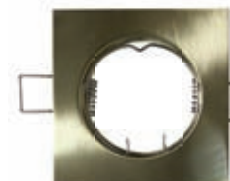

43mm

BS3261GMMR16

Χρυσό ματ / Gold matt

G5,3 MR16

74mm

BS3159GMMR16

Χρυσό ματ / Gold matt

G5,3 MR16