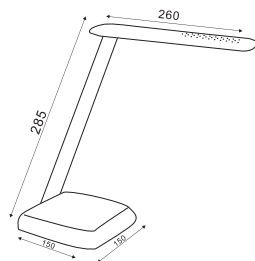

SF1408LED640W

Χρώμα Πλαστικού / Plastic Color
Λευκό / White

L.E.D. 3000K-6000K 5W

- -3 βαθμίδες dimming / 3 step dimming
- -Κινητός βραχίονας / Movable bracket
- -Λεπτός σχεδιασμός / Slim design
- -Αντιολισθητική βάση / Non - slip base
- -Ιδανική διάχυση φωτισμού / Ideal light diffusion
- -Μεγάλη διάρκεια ζωής / Long lifetime
- -Χαμηλή κατανάλωση ρεύματος / Low power consumption
- -Προϊόν φιλικό προς το περιβάλλον / Environmentally friendly product
- Δυνατότητα εναλλαγής χρώματος φωτισμού (3000K - 6000K)/ Ability of changing lighting color (3000K - 6000K)