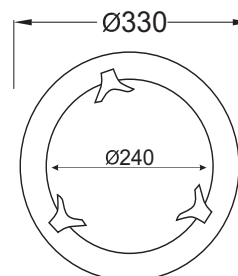

1 x R7S 78mm ιωδίου max.100W

V280071W

Χρώμα Γυαλιού / Glass Color
Αμμοβολή / Sandblast

1 x G9 max. 40W

AC.045V4106C

Χρώμα Γυαλιού / Glass Color
Λευκό ματ / White matt

2 x E27 max. 60W

Μεταλλικό χρώμιο φωτιστικό τοίχου με διάφανο κρυσταλιζέ γυαλί υψηλής καθαρότητας σε κυκλικό σχήμα.
Chromed metallic wall lamp with transparent crystalize high purity glass in round shape.