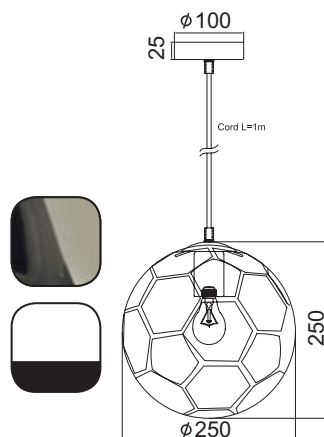

MD50611A

Χρώμα Μετάλλου / Metal Color
Χρώμιο / Chrome

Χρώμα Γυαλιού / Glass Color
Λευκό - Μαύρο / White - Black

1 x E27 max. 40W