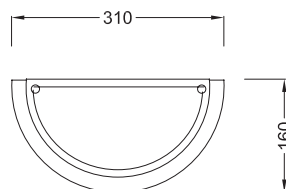

Μεταλλικό φωτιστικό οροφής / τοίχου σε κυκλικό σχήμα και λευκό γυαλί με διαφανή γραμμή. Διαθέσιμο σε 5 χρώματα.
Metal ceiling / wall lighting fixture in round shape and white glass with transparent line. Available in 5 colors.

Χρώμα Γυαλιού / Glass Color
Λευκό - Διαφανές / White Sandblast

Χρώμα Μετάλλου/ Metal Color

- Χρώμιο / Chrome **AC.0457007CH**
- Λευκό ματ / White matt **AC.0457007**
- Μαύρο ματ / Black matt **AC.0457007B**
- Νίκελ ματ / Nickel matt **AC.0457007NI**
- Χρυσό / Gold **AC.0457007GD**

1 x E27 max. 60W