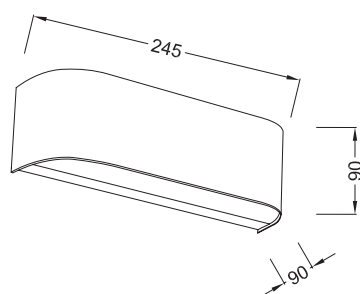

1 x R7S 78mm ιωδίου max.100W

V280071W

Χρώμα Γυαλιού / Glass Color
Αμμοβολή / Sandblast

1 x G9 max. 40W

AC.045V4106C

Χρώμα Γυαλιού / Glass Color
Λευκό ματ / White matt

2 x E27 max. 60W

Μεταλλικό χρώμιο φωτιστικό τοίχου με διάφανο κρυσταλιζέ γυαλί υψηλής καθαρότητας σε κυκλικό σχήμα.
Chromed metallic wall lamp with transparent crystalize high purity glass in round shape.