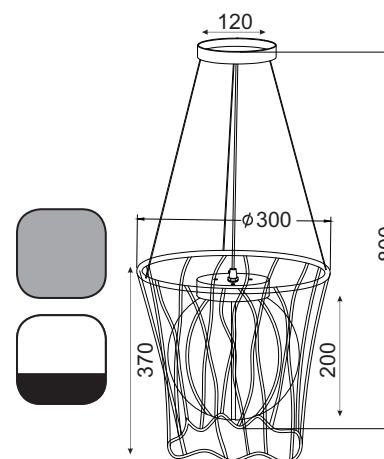

1 x E27 max. 40W 

Κρεμαστό πλαστικό φωτιστικό με γράμματα και αριθμούς. Διαθέσιμο με 3 και 4 λαμπτήρες.
Pendant lighting fixture with plastic letters and numbers. Available with 3 and 4 lamps .

MD70853E