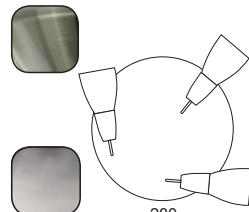

MC542GAB3R

Μπρονζέ/ Bronze

MC542NM3R

Νίκελ ματ / Nickel matt

3 x E14 max. 40W