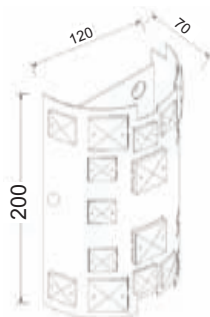

DLA7981W

1 x E27 max. 60W