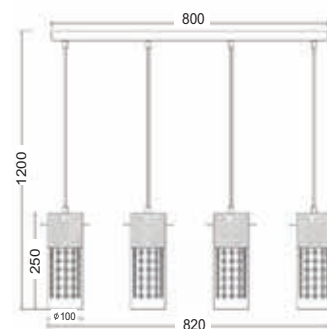

DLA6834

4 x E14 max. 60W