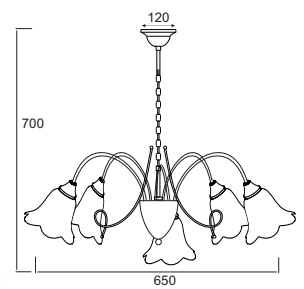

WP0125

5 x E14 max. 40W 

Διάφανο PVC /
Transparent PVC

Διάφανο PVC /
Transparent PVC

Μεταλλικό νίκελ φωτιστικό διακοσμημένο από αμμοβολή γυαλί με λευκές γραμμές. Διαθέσιμο σε κρεμαστό, απλικά και επιτραπέζιο.
Nickel metallic lighting fixture decorated by sandblasted glass with white lines. Available in pendant, wall lamp and table lamp.