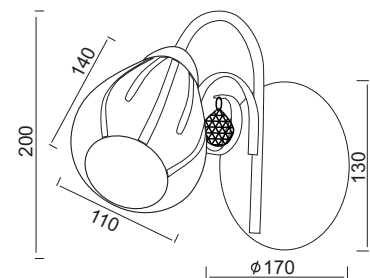

FMB51491

1 x E14 max. 60W