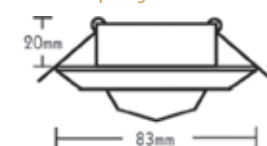

Χρυσό ματ / Gold matt
Λευκό γυαλί / White glass

Χωνευτό σποτ από αλουμίνιο. Κυρτό γυαλί με φυσαλίδες
Recessed spotlight made of aluminum. Curved glass with bubbles