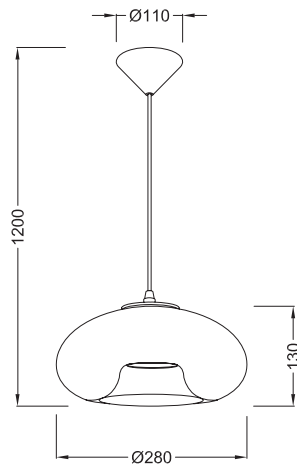

V292801PGY

Χρώμα Γυαλιού / Glass Color
Φιμέ / Tinted