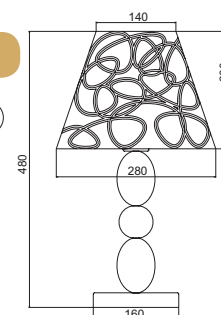

TNK670CR1T

1 x E27 max. 60W