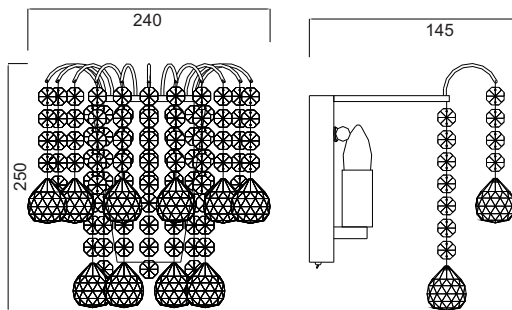

Μεταλλικό χρώμιο φωτιστικό τοίχου διακοσμημένο με κρύσταλλα.
Chromed metallic wall lamp decorated by crystals.

Διακοσμημένο με κρύσταλλα /
Decorated with crystals

WC1571

1 x E14 max. 40W

Μεταλλικό χρώμιο φωτιστικό τοίχου σε ημικύκλιο, διακοσμημένο με κρύσταλλα.
Chromed metallic wall lamp in semicircle, decorated by crystals.