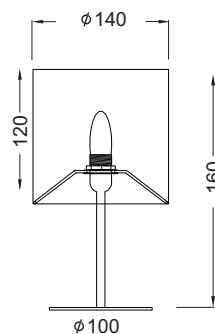

Λευκό / White

Μέσα / Inside

Διάφανο καλώδιο / Transparent cable

1 x E14 max. 40W 

Άσπρο καλώδιο
White cable

Καφέ καλώδιο
Brown cable

Μεταλλικό επιτραπέζιο φωτιστικό διακοσμημένο με εκρού καπέλο. Διακόπτης στο καλώδιο.
Metallic table lighting fixture decorated by ecru shade. Switch on the cable.