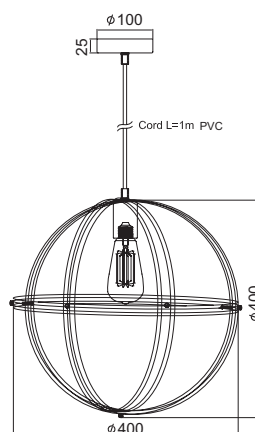

Κρεμαστό μεταλλικό φωτιστικό πλέγμα σε σχήμα σφαίρας με μεταλλικό κάλυμμα ντουϊ.
Pendant metallic lighting fixture grid in sphere shape with metal cover socket.

KS1483P1BK

Χρώμα Μετάλλου / Metal Color
Μαύρο Ματ / Matt Black

1 x E27 max. 60W