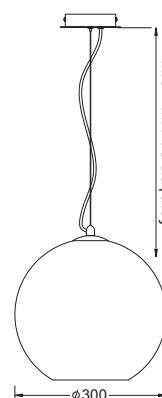

OYD6042ACH

Χρώμα Γυαλιού / Glass Color
Χρώμιο / Chrome

OYD6042ACP

Χρώμα Γυαλιού / Glass Color
Ανοιχτό Χάλκινο / Light Copper