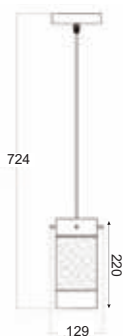

FW50671

1 x E14 max. 60W