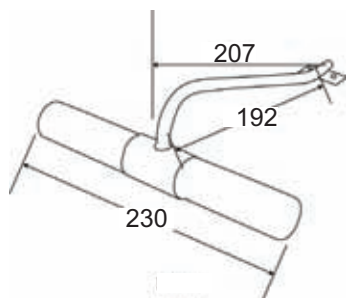

SUEVA1

2 x G9 max. 25W