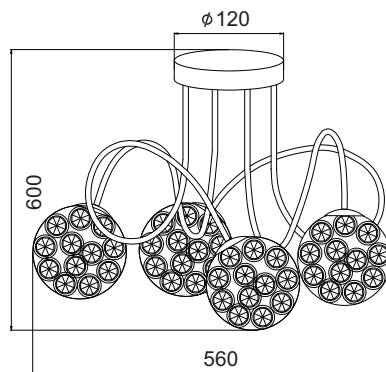

AD20120084

4 x G9 max. 28W