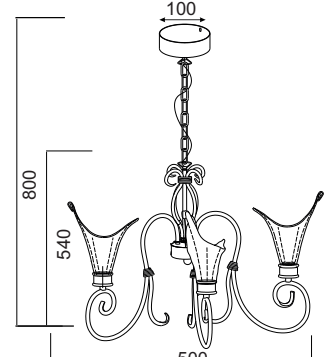

W16503

3 x E14 max. 40W