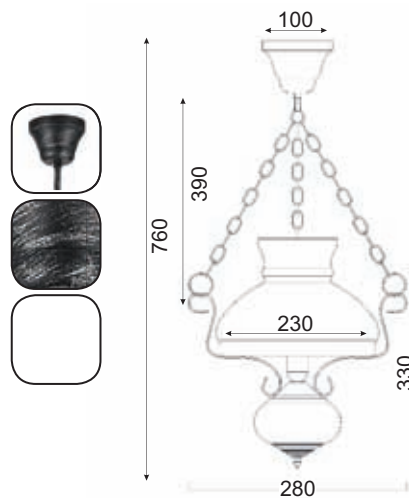

Ξύλο / Wood

Κρεμαστό μεταλλικό φωτιστικό χρώματος μαύρο - ασημί διακοσμημένο με ξύλο και λευκό γυαλί.
Pendant black-silver metallic lighting fixture decorated with wood and white glass.

DLA0411

Χρώμα Μετάλλου / Metal Color
Μαύρο & Ασημί / Black & Silver

Χρώμα Γυαλιού / Glass Color
Λευκό / White

1 x E27 max. 60W