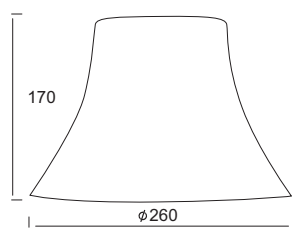

6892

Χρώμα Γυαλιού / Glass Color
Λευκό - Καφέ / White - Brown

1262

Χρώμα Γυαλιού / Glass Color
Λευκό - Καφέ / White - Brown

Γυαλί αλαβάστρινο σε σχήμα "λουλούδι" διαθέσιμο σε 2 διαστάσεις και σε διάφορα χρώματα. Κατάλληλο για ανάρτηση με ντουϊ E27, η οποία πωλείται ξεχωριστά.
Alabaster shaped "flower" glass available in 2 sizes and in various colors. Suitable for suspension with lampholder E27, which is sold separately.