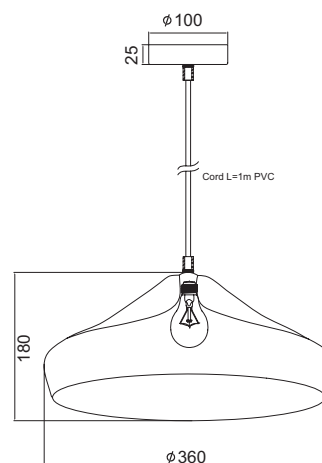

Εξω / Outside

Μέσα / Inside

1 x E27 max. 60W 

Κρεμαστή μεταλλική διακοσμητική καμπάνα σε ματ αποχρώσεις με μεταλλική βάση ανάρτησης και πτυχώσεις στο πάνω μέρος.
Pendant metallic decorative high bay into matt shades with metallic suspension base and folds on top.