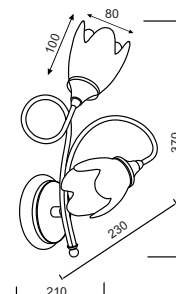

W39752

2 x E14 max. 40W