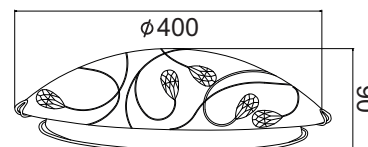

AD998052

3 x E27 max. 60W