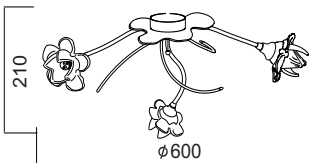

W25973

3 x G9 max. 35W