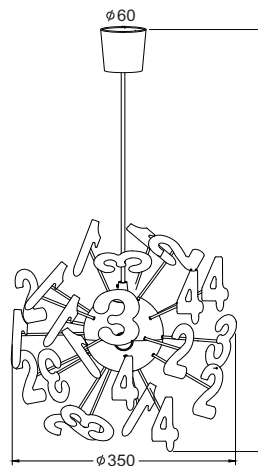

MD70853F

3 x E14max. 40W