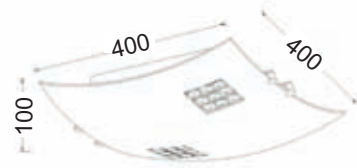

DLA313X3

3 x E27 max. 60W