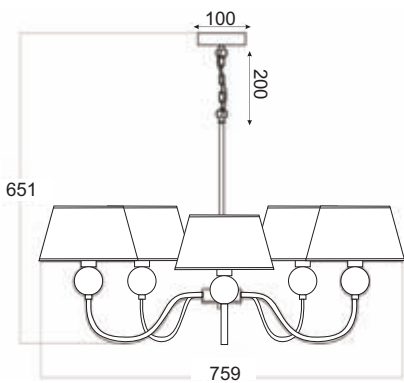

FW51395

5 x E14 max. 40W