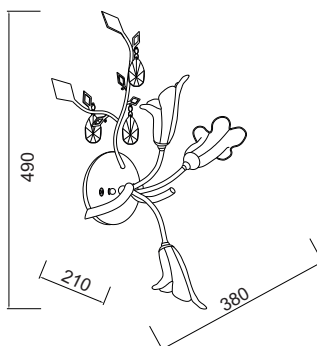

W35961

1 x G9 max. 35W

W15966

6 x G9 max. 35W

W15969

9 x G9 max. 35W

Μεταλλικό καφέ φωτιστικό με αμβολή γυαλί σε σχήμα “κρίνου”. Διαθέσιμο σε κρεμαστό, απλικά , επιτραπέζιο και δαπέδου.
 Metallic brown lighting fixture with sandblasted shaped “lily” glass. Available in pendant, wall lamp, table lamp and floor lamp.