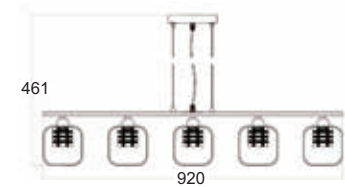

FW50281

1 x G9 max. 40W 

FW50282

2 x G9 max. 40W 

FW50315

5 x G9 max. 40W 

Μεταλλικό χρώμιο φωτιστικό κρεμαστό, δαπέδου και επιτραπέζιο με καπέλο συρμάτινης πλέξης.
Chromed metallic pendant, floor and table lamp with knitting wire shade.