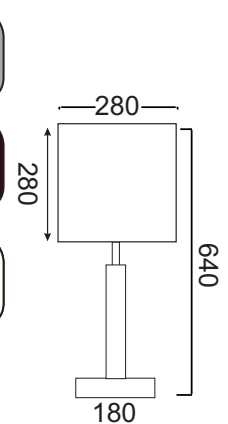

W48571A

Χρώμα Μετάλλου / Metal Color
Νίκελ / Nickel

Χρώμα Ξύλου / Wood Color
Σκούρο καφέ / Dark brown

Χρώμα Υφάσματος / Fabric Color
Εκρού / Ecru

1 x E27 max. 60W