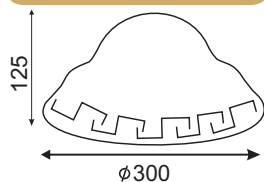

Γυαλί με ανάγλυφη καφέ μπροντούρα. Διαθέσιμο σε οροφής / τοίχου και γυαλί, κατάλληλο για ανάρτηση με ντουϊ E27, η οποία πωλείται ξεχωριστά.
Glass with embossed brown edging. Available in ceiling / wall lamp and glass , suitable for suspension with lampholder E27, which is sold separately.

Χρώμα Γυαλιού / Glass Color
Μπεζ με στίγματα / Beige with dots

CX1011G