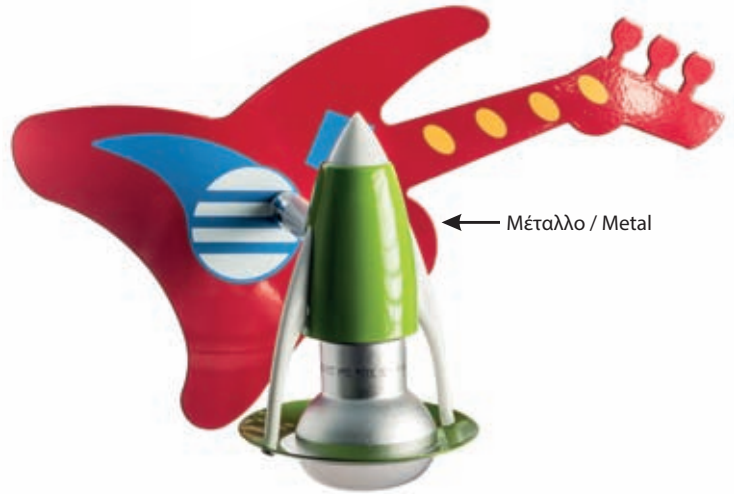

Κρεμαστό φωτιστικό με MDF και μεταλλικές λεπτομέρειες.
Pendant lighting fixture with MDF and metallic details.

MD130263

3 x E14max. 40W 

MD130193B

3 x E14max. 40W 

Κρεμαστό πλαστικό φωτιστικό σε σχέδιο "ελικόπτερο".
Plastic pendant lighting fixture on "helicopter" design.