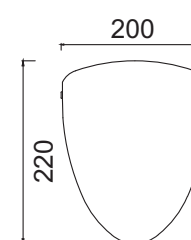

DL477C

Χρώμα Γυαλιού / Glass Color
Λευκό ματ / Matt White

1 x E27 max. 60W