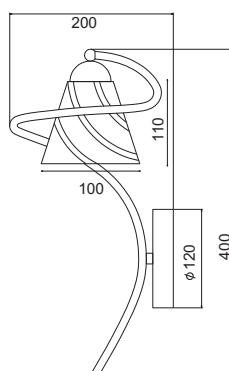

AD11801

1 x E14 max. 40W