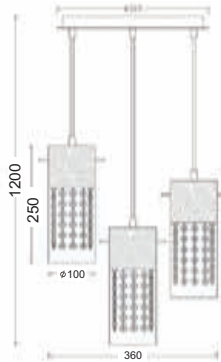

DLA6833

3 x E14 max. 60W