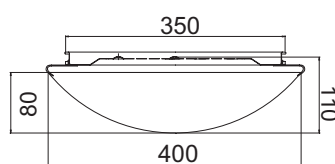

TNK94360CR40

3 x E27 max. 60W