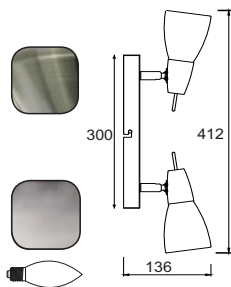

Χρώμα Γυαλιού / Glass Color
 Λευκό αλαβάστρινο / White alabaster

MC542GAB

Μπρονζέ/ Bronze

MC542NM

Νίκελ ματ / Nickel matt

1 x E14 max. 40W

MC542GAB2

Μπρονζέ/ Bronze