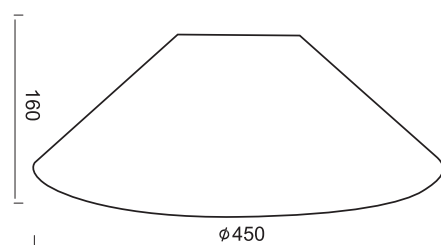

Γυαλί σε σχήμα τριγωνικής καμπάνας διαθέσιμο σε 3 ματ αποχρώσεις. Κατάλληλο για ανάρτηση με ντουϊ E27 , η οποία πωλείται ξεχωριστά.
Triangular shaped high bay glass available in 3 matt colors. Suitable for suspension with lampholder E27, which is sold separately.

10385

Χρώμα Γυαλιού / Glass Color
Λευκό - διαφανές / White - Transparent

103811

Χρώμα Γυαλιού / Glass Color
Λευκό / White

10381

Χρώμα Γυαλιού / Glass Color
Μπεζ / Beige