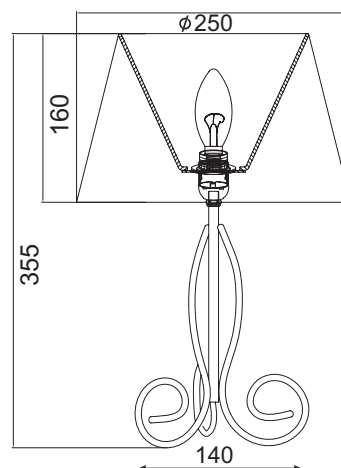

1 x E14 max. 40W 

Γυαλί ανάγλυφες γραμμές /
Embossed lines glass

Αλαβάστρινο γυαλί / Alabaster glass

Μεταλλικό επιτραπέζιο φωτιστικό με γυαλί σε 2 αποχρώσεις και 3 σχέδια.
Metallic table lighting fixture with glass in 2 colors and 3 designs.