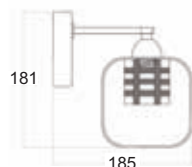

FW50281

1 x G9 max. 40W 

FW50282

2 x G9 max. 40W 

FW50315

5 x G9 max. 40W 

Μεταλλικό χρώμιο φωτιστικό κρεμαστό, δαπέδου και επιτραπέζιο με καπέλο συρμάτινης πλέξης.
Chromed metallic pendant, floor and table lamp with knitting wire shade.