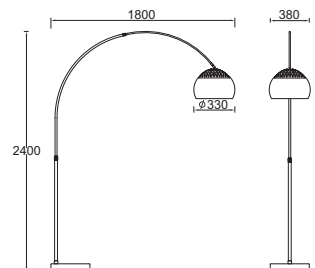

Μεταλλικό καπέλο χρώμιο
Metallic chromed shade

MF7026R1B

Χρώμα Μαρμάρου / Marble Color
Μαύρο / Black

MF7026R1W

Χρώμα Μαρμάρου / Marble Color
Λευκό / White

1 x E27 max. 60W

Αφής
Touch

Αφής
Touch