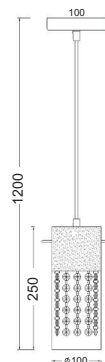

DLA6831

1 x E14 max. 60W