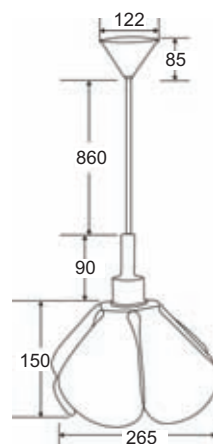

SUTP104PU

Χρώμα Σιλικόνης / Silicone Color
Μωβ / Purple

1 x E27 max. 60W