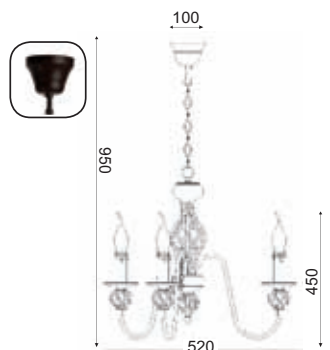

1 x E14 max. 60W 

DLA1922

2 x E14 max. 60W 

DLA1923

3 x E14 max. 60W 

DLA1925

5 x E14 max. 60W 

Μεταλλικό μαύρο ματ φωτιστικό διακοσμημένο με κυκλικές μεταλλικές λεπτομέρειες. Διαθέσιμο σε κρεμαστό και απλικά.
Matt black metallic lighting fixture decorated by round metallic details. Available in pendant and wall lamp.