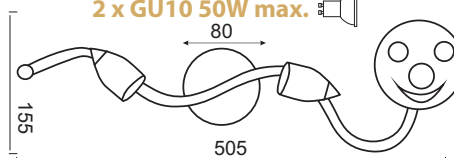

2492D

2 x GU10 50W max.