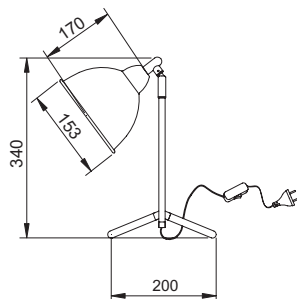

Μεταλλικό φωτιστικό δαπέδου / επιτραπέζιο με βάση τρίποδα και διαφανές καλώδιο με διακόπτη. Δυνατότητα περιστροφής βραχίονα και κεφαλής.
Metallic floor / table lamp with a tripod base and transparent cable with switch. Ability of arm and head rotation.

TNK75093CR1T

Χρώμα Μετάλλου / Metal Color
Χρώμιο & Λευκό / Chrome & White

TNK75093CG1T

Χρώμα Μετάλλου / Metal Color
Χρυσό-Χάλκινο & Λευκό /
Gold-Copper & White

1 x E27 max. 60W

TNK75093CR1F

Χρώμα Μετάλλου / Metal Color
Χρώμιο & Λευκό / Chrome & White

TNK75093CG1F

Χρώμα Μετάλλου / Metal Color
Χρυσό-Χάλκινο & Λευκό /
Gold-Copper & White

1 x E27 max. 60W