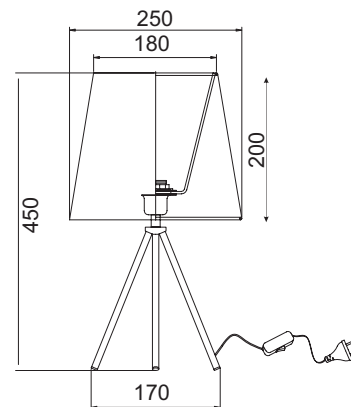

Χρώμα Υφάσματος / Fabric Color
Μαύρο / Black

Λευκό / White

Έξω / Outside

Μέσα / Inside

1 x E27 max. 60W 

Μεταλλικό επιτραπέζιο φωτιστικό με ομόκεντρους κύκλους, χρώμιο λεπτομέρειες και υφασμάτινο καπέλο επενδυμένο εσωτερικά με λευκό κάλυμμα. Διακόπτης στο καλώδιο.
Metallic table lighting fixture with concentric circles, chrome details and fabric shade lined inside with white cover. Switch on the cable.