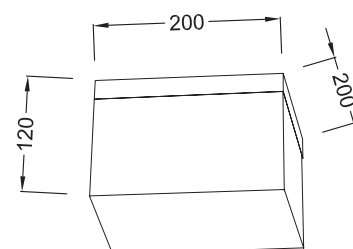

Χρώμα Γυαλιού / Glass Color
Λευκό ματ / Matt White

V283471C20

1 x E27max. 40W 

V283471C10

1 x E27max. 40W 

Καμπύλη επιφάνεια / Curved surface

Επίπεδη επιφάνεια / Flatten surface

Κυκλικό ακρυλικό φωτιστικό οροφής / τοίχου με λεπτομέρειες χρώματος χρώμιο / ασημί βαφής.
Round acrylic ceiling / wall lighting fixture with chromed / silver paint details .