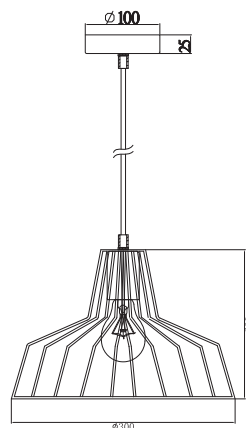

Μεταλλικό φωτιστικό σε σχήμα καμπάνα . Διαθέσιμο σε κρεμαστό και απλίκια.
Metallic lighting fixture in high bay shape. Available in pendant and wall lamp.

Χρώμα Μετάλλου / Metal Color
Μαύρο ματ / Matt Black

KS1525P1BK

1 x E27 max. 60W