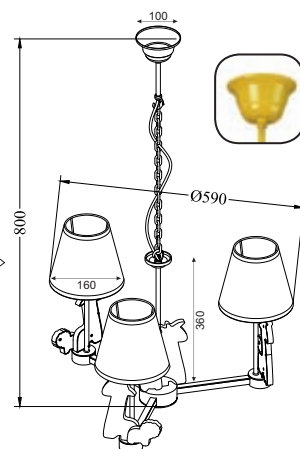

Ξύλινο φωτιστικό οροφής / τοίχου σε αποχρώσεις κίτρινου και πορτοκαλί.
Wooden ceiling / wall lighting fixture in shades of yellow and orange.

205J

5 x E14max. 40W

MD04553A

3 x E14max. 40W

Πολύχρωμο μεταλλικό φωτιστικό οροφής / τοίχου με σποτ, πλαστικές λεπτομέρειες και δυνατότητα περιστροφής βραχίονα & κεφαλής.
 Colorful metallic ceiling / wall lighting fixture with lighting spot, plastic details and ability of arm & head rotation.