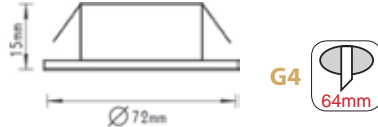

Χρυσό / Gold

Χρυσό ματ / Gold matt

G4

64mm

Χωνευτό σποτ από αλουμίνιο.
Recessed spotlight made of aluminum.