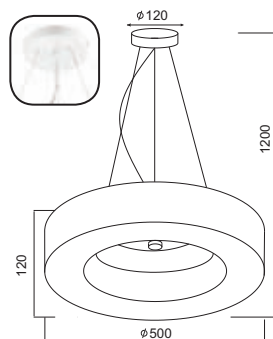

WA0151

1 x T6 max. 55W max.

Συμπεριλαμβάνεται ο λαμπτήρας / Bulb included