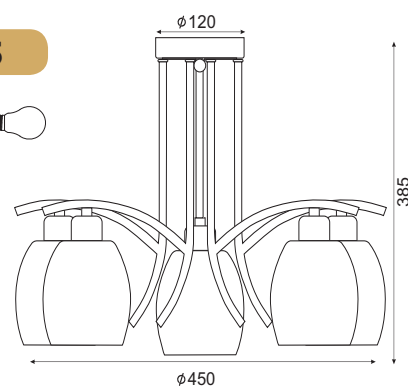

Χρώμα Μετάλλου / Metal Color
Χρώμιο / Chrome

Χρώμα Γυαλιού / Glass Color
Λευκό / White

DLA814A3

3 x E27 max. 60W 

DLA814A5

5 x E27 max. 60W 

Μεταλλικό χρώμο φωτιστικό οροφής διακοσμημένο με λευκό γυαλί.
Chromed metallic ceiling lighting fixture decorated with white glass.