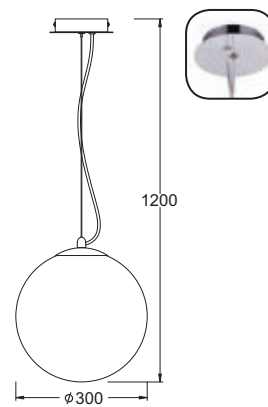

Χρώμα Γυαλιού / Glass Color
Χρώμο - Διάφανο / Chrome - transparent

1 x E27 max. 60W 

CX1006P250

CX1006P300

Χρώμιο μεταλλικό φωτιστικό με γυαλί χρώματος μισό διάφανο και μισό χρώμιο. Διαθέσιμο σε οροφής και απλικά.
 Chrome metallic lighting fixture with half chrome and half clear glass color. Available in ceiling & wall lamp.