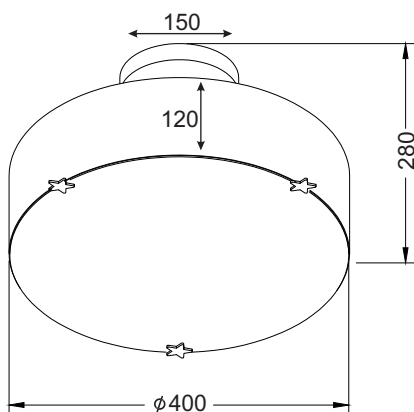

Κρεμαστό φωτιστικό με MDF και πλαστικό.
Pendant lighting fixture with MDF and plastic.

MD90453

3 x E14max. 40W

221B

1 x E14max. 25W

MD130171B

1 x E27 max. 40W

Υφασμα / Fabric →