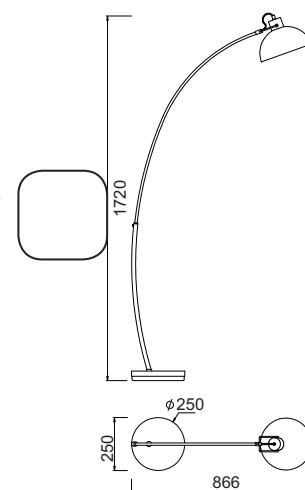

MF7027C1

Χρώμα Μετάλλου / Metal Color
Λευκό ματ / Matt white

1 x E27 max. 100W