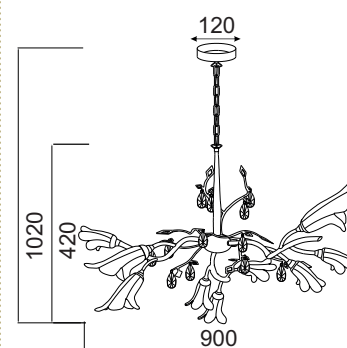

W35961

1 x G9 max. 35W

W15966

6 x G9 max. 35W

W15969

9 x G9 max. 35W

Μεταλλικό καφέ φωτιστικό με αμβολή γυαλί σε σχήμα “κρίνου”. Διαθέσιμο σε κρεμαστό, απλικά , επιτραπέζιο και δαπέδου.
 Metallic brown lighting fixture with sandblasted shaped “lily” glass. Available in pendant, wall lamp, table lamp and floor lamp.