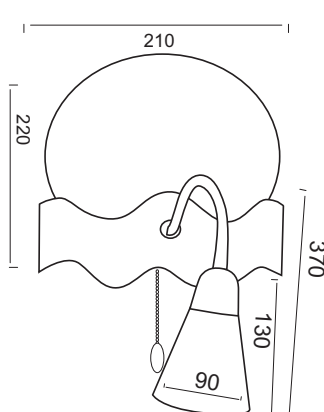

Κρεμαστό φωτιστικό με MDF και πλαστικό.
Pendant lighting fixture with MDF and plastic.

MD90453

3 x E14max. 40W

221B

1 x E14max. 25W

MD130171B

1 x E27 max. 40W

Υφασμα / Fabric →