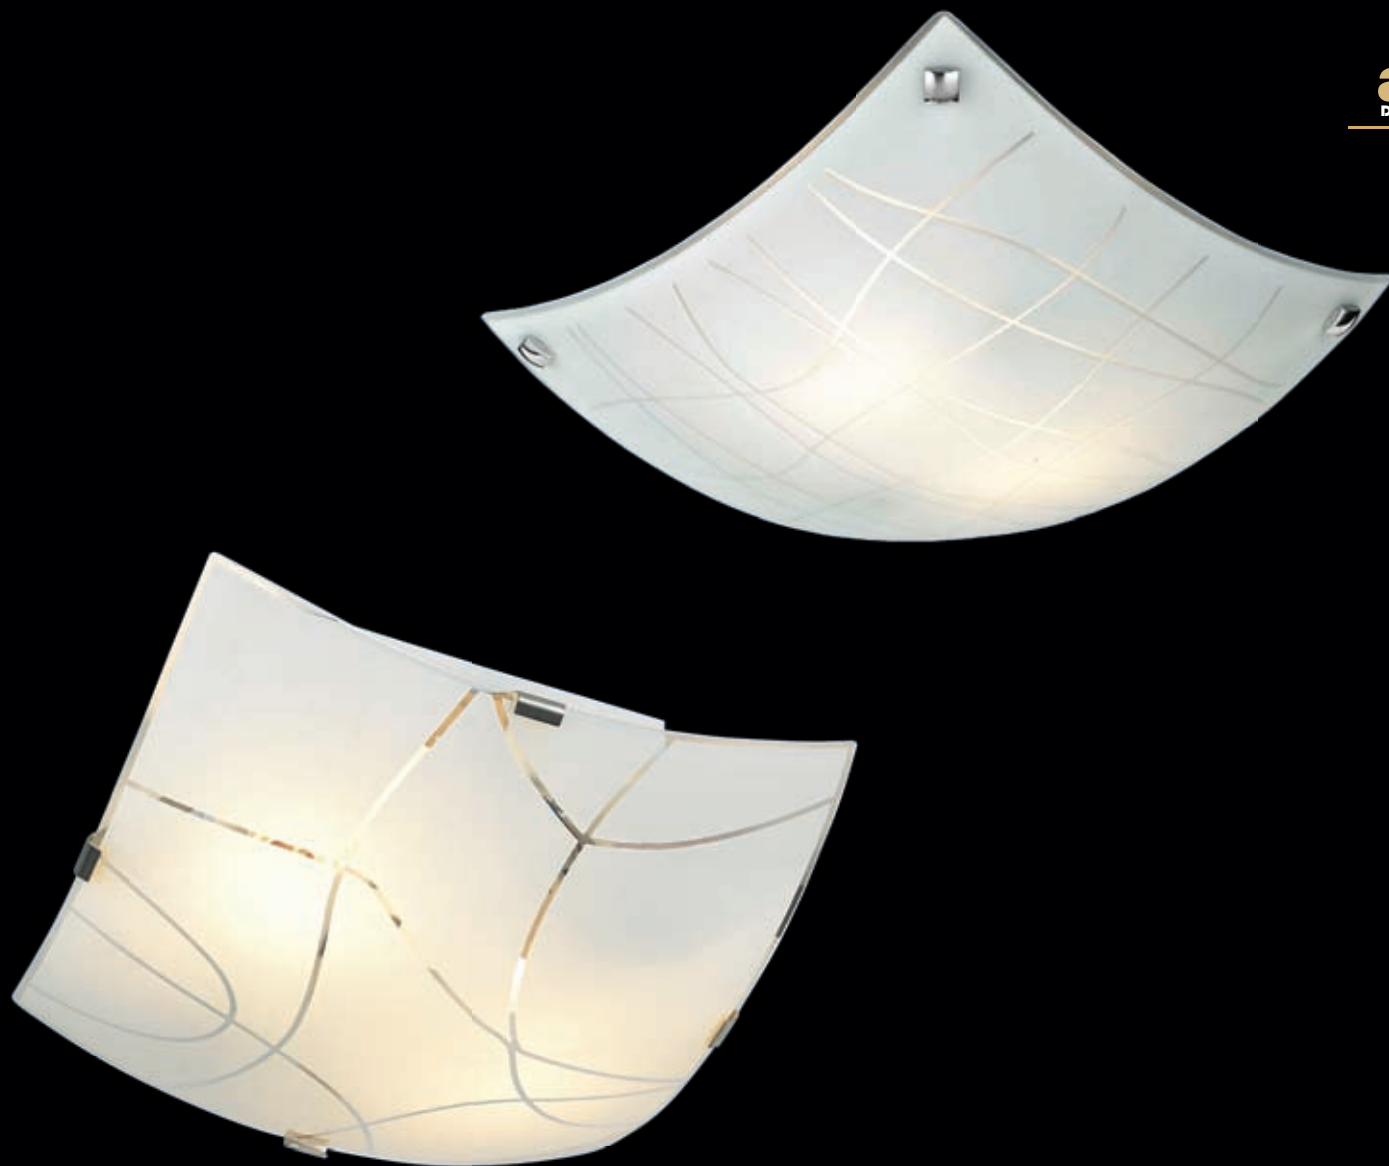

2 x E27 max. 40W 

Χρώμα Γυαλιού / Glass Color
Αμμοβολή / Sandblast

Μεταλλικό τετράγωνο φωτιστικό οροφής / τοίχου με λευκό κοίλο γυαλί και διαφανής γραμμές.
Metallic square ceiling / wall lighting fixture with white curved glass and transparent lines.