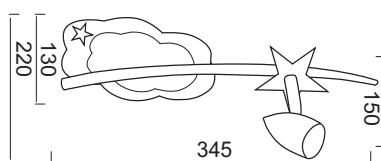

6871C

1 x GU10 50W max.

6872C

2 x GU10 50W max.

6873CB

3 x GU10 50W max.

658T

1 x E14 max. 40W
6 x L.E.D. (blue)