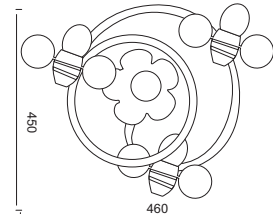

6663I

3 x E14 max. 40W