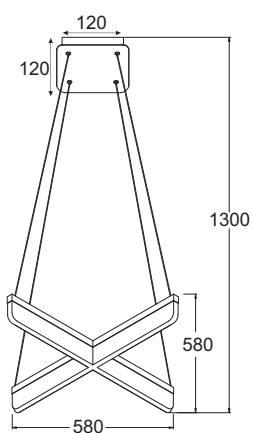

Κρεμαστό ακρυλικό φωτιστικό χρώματος αμμοβολή με μεταλλικές λεπτομέρειες σε ανοιχτή απόχρωση γκρι και τεχνολογία LED.
Pendant acrylic sandblasting lighting fixture with metal details in light grey and LED technology.

OYD10119SP4

Χρώμα Μετάλλου / Metal Color
Ανοιχτό γκρι / Light grey

Χρώμα Ακρυλικού / Acrylic Color
Αμμοβολή / Sandblast

L.E.D. 4000K 26W