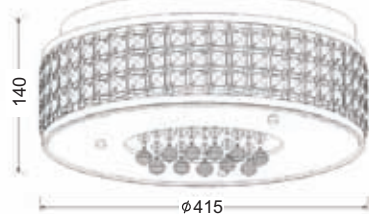

DLA6195G

5 x G9 max. 40W

15x15

Ø 15

Ø 30