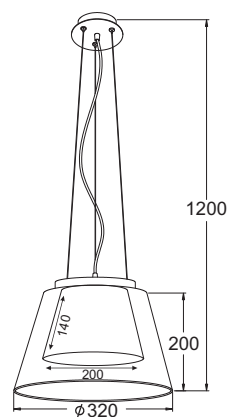

OYD10110BSP1

Χρώμα Μετάλλου / Metal Color
Χρώμιο / Chrome

Χρώμα Γυαλιού / Glass Color
Διάφανο & Φιμέ / Clear & Tinted

Χρώμα Υφάσματος / Fabric Color
Μπεζ / Beige

1 x E27 max. 60W