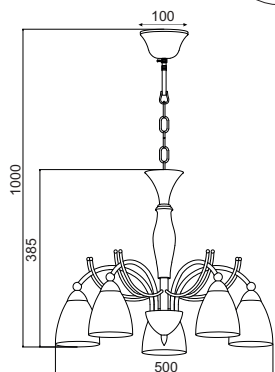

AD602025

5 x E14 max. 40W