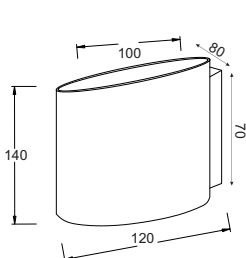

OYD100451WH

Χρώμα Γυαλιού / Glass Color
Λευκό / White

Έξω / Outside

Λευκό / White

Μέσα / Inside

1 x G9 max. 40W