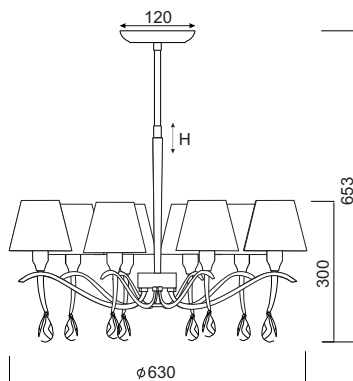

WA1198

8 x E14 max. 40W