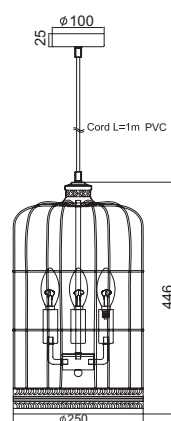

Κρεμαστό μεταλλικό φωτιστικό σε σχήμα “κλουβί” διακοσμημένο με ανάγλυφη μπορντούρα.
Pendant metallic lighting fixture shaped “cage” decorated with embossed edging.

KS1377P3BK

Χρώμα Μετάλλου / Metal Color
Μαύρο Ματ - Χάλκινο /
Matt black - Copper

3 x E14 max. 40W