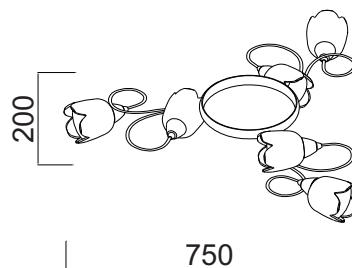

W29756

6 x E14 max. 40W