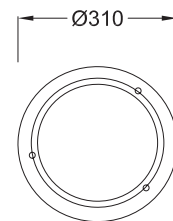

Χρώμα Μετάλλου/ Metal Color

- Χρώμιο / Chrome **AC.0457008CH**
- Λευκό ματ / White matt **AC.0457008**
- Μαύρο ματ / Black matt **AC.0457008B**
- Νίκελ ματ / Nickel matt **AC.0457008NI**
- Χρυσό / Gold **AC.0457008GD**

1 x E27 max. 60W