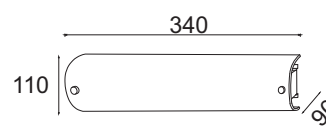

DL112B

1 x E14 max. 60W

DL112B1

2 x E14 max. 60W

DL112B4

4 x E14 max. 60W

Ορθογώνιο φωτιστικό τοίχου με αμμοβολή γυαλί και ανάγλυφα σχέδια στην εσωτερική όψη.
Rectangle wall lamp with sandblasted glass with embossed patterns on the internal face.