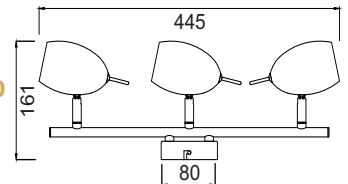

MC1163

3 x 50W GU10