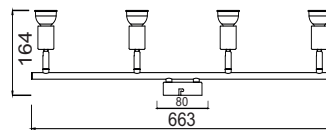

Ασημί βαφής / Silver paint

MC634SL4

4 x 50W GU10