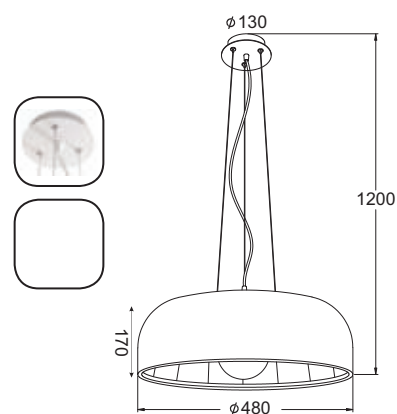

Κρεμαστό μεταλλικό φωτιστικό σε απόχρωση λευκό ματ διακοσμημένο στο εσωτερικό του με φύλλα αλουμινίου.
Pendant metallic lighting fixture in white matt shade, decorated inside with aluminum foil.

OYD10055BSP1

Χρώμα Μετάλλου / Metal Color
Λευκό ματ / Matt White

1 x E27 max. 42W