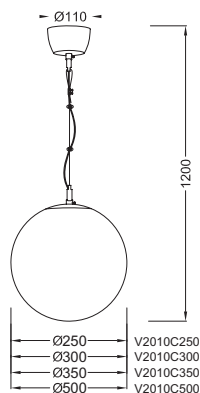

Φωτιστικό με λευκό γυαλί σε σφαιρικό / οβάλ σχήμα με νίκελ λεπτομέρειες. Διαθέσιμο σε κρεμαστό και επιτραπέζιο.
White glass lighting fixture in sphere / oval shape with nickel details. Available in pendant and wall lamp.

Χρώμα Μετάλλου / Metal Color
Νίκελ / Nickel

Χρώμα Γυαλιού / Glass Color
Λευκό / White

V2010C250 (Φ250)

V2010C300 (Φ300)

V2010C350 (Φ350)

V2010C500 (Φ500)

1 x E27 max. 40W