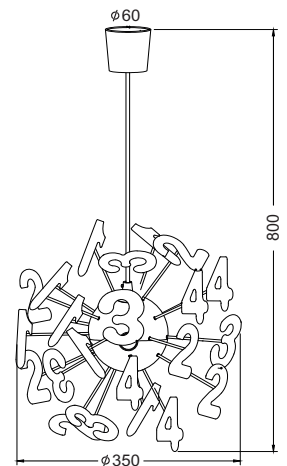

MD70854F

4 x E14max. 40W