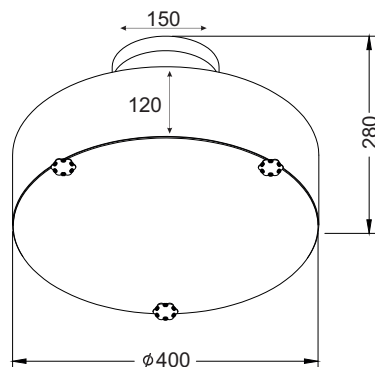

Ξύλινο φωτιστικό απλικά με μεταλλικές λεπτομέρειες, πλαστικό καπέλο, βραχίονα σπινάλ και κορδόνι on/off.
Wooden wall lamp with metallic details, plastic shade, spiral arm and on/off cord.

MD90443

3 x E14 max. 40W 