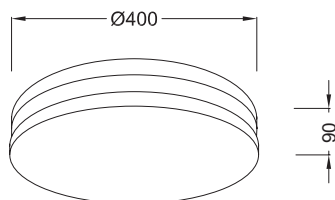

V284913C40CH

3 x E27 max. 13W

Χρώμα πλαστικού / Plastic Color
Χρώμιο / Chrome

Χρώμα Ακρυλικού / Acrylic Color
Λευκό / White