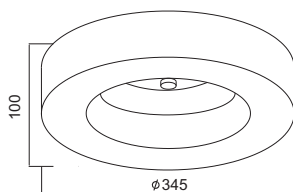

WB0151S

1 x T6 max. 32W max.

Συμπεριλαμβάνεται ο λαμπτήρας / Bulb included