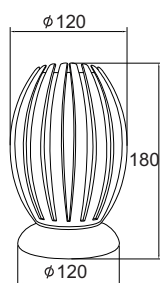

Μεταλλικό χρώμο φωτιστικό με ακρυλικό σώμα μεγάλης καθαρότητας και διαφάνειας. Διαθέσιμο σε κρεμαστό και επιτραπέζιο.
Chromed metallic lighting fixture with high purity and transparency acrylic body. Available in pendant and table lamp.

Χρώμα Ακρυλικού / Acrylic Color
Διαφανές / Transparent

Χρώμα Γυαλιού / Glass Color
Λευκό / White

SF8574

1 x E14 max. 40W