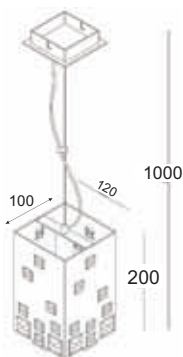

DLA7981L

1 x E27 max. 60W