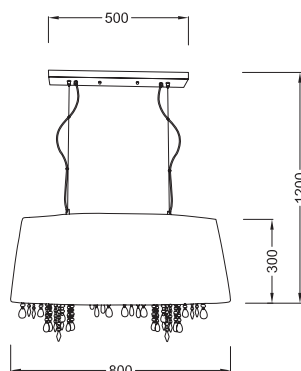

2P800BK

6 x E14 max. 40W