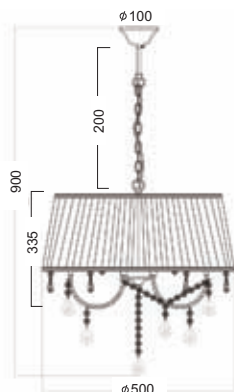

Διακοσμημένο με κρύσταλλα /
 Decorated with crystals

Ø 15

10x40

35x50

Χρώμα Υφάσματος / Fabric Color
 Λευκό / White

Χρώμα Μετάλλου / Metal Color
 Χρώμιο / Chrome

FMD968305

5 x E14 max. 40W 