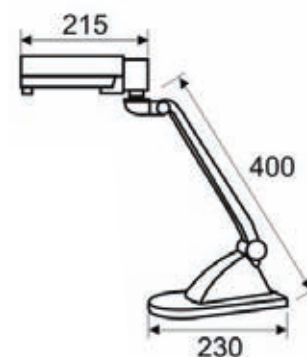

SF071Y

Χρώμα Πλαστικού / Plastic Color
Κίτρινο / Yellow

1 x E27 max. 20W