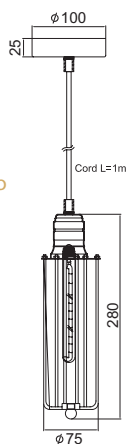

Χρώμα Μετάλλου / Metal Color
Ματ Μαύρο / Matt Black

KS1342P81BK

1 x E27 max. 60W 

Υφασμάτινο μαύρο καλώδιο
Black fabric cable

KS2049W1BK

1 x E27 max. 60W 

Κρεμαστό μεταλλικό φωτιστικό πλέγμα σε σχήμα σφαίρας με μεταλλικό κάλυμμα ντουϊ.
Pendant metallic lighting fixture grid in sphere shape with metal cover socket.