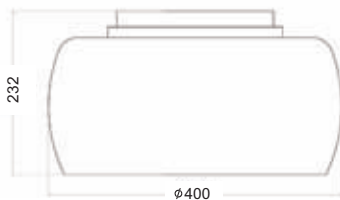

Μεταλλικό χρώμο φωτιστικό διακοσμημένο από κυκλικό γυαλί με άνοιγμα στο κάτω μέρος και κρύσταλλα . Διαθέσιμο σε οροφής και απλικά.
Chrome metallic lighting fixture decorated by circular glass bottom opening and crystals. Available in ceiling and wall lamp.

Χρώμα Μετάλλου / Metal Color
Χρώμο / Chrome

Διακοσμημένο με κρύσταλλα /
Decorated with crystals

∅10-15

Χρώμα Γυαλιού / Glass Color
Διαφανές / Transparent

FW50436

6 x G9 max. 40W

FW5044

4 x G9 max. 40W

FW5041

2 x G9 max. 40W