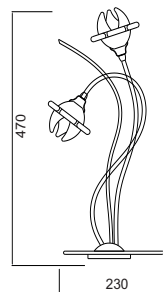

W45972

2 x G9 max. 35W