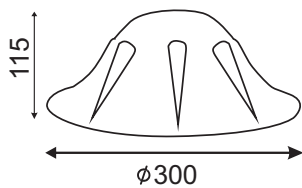

Γυαλί βαμμένο λευκό με ανάγλυφες μελί λεπτομέρειες. Διαθέσιμο σε οροφής / τοίχου και και γυαλί, κατάλληλο για ανάρτηση με ντουϊ E27, η οποία πωλείται ξεχωριστά.
White painted glass with embossed amber details. Available in ceiling / wall and glass, suitable for suspension with lampholder E27, which is sold separately.

Χρώμα Γυαλιού / Glass Color
Λευκό - Μελί / White - Honey

CX1047G