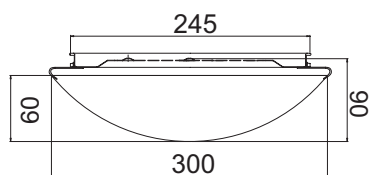

Μεταλλικό κυκλικό φωτιστικό οροφής / τοίχου με ανάγλυφο κρυσταλιζέ λευκό γυαλί και διαφανής γραμμές.
Metallic round ceiling / wall lighting fixture with embossed white crystalize glass and transparent lines.

Χρώμα Βάσης / Mount Color
Λευκό / White

Χρώμα Στηρίγματος / Bearing Color
Χρώμιο / Chrome

Χρώμα Γυαλιού / Glass Color
Διαφανές - Λευκό / Transparent - White

TNK94360CR30

2 x E27 max. 60W