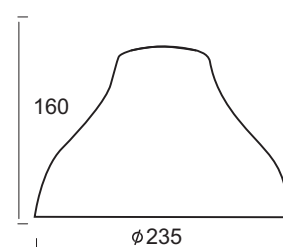

1039A711

Χρώμα Γυαλιού / Glass Color
Ανθρακί με στίγματα /
Anthracite with spots