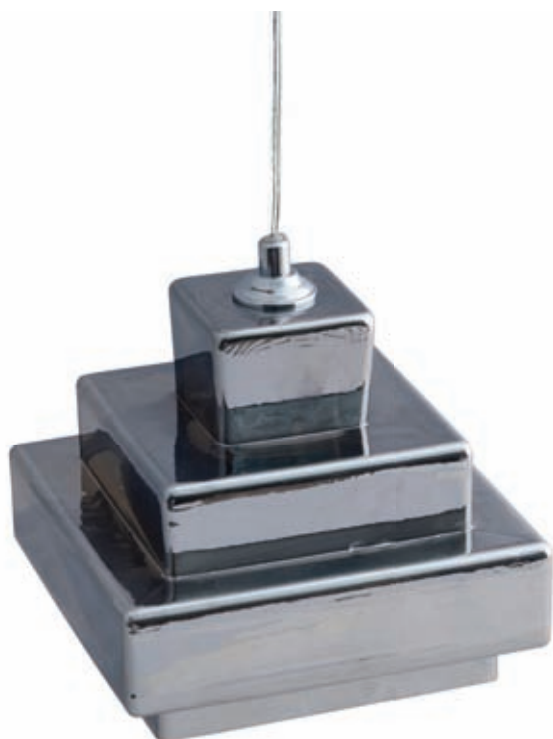

1 x G9 max. 40W 

WA7041

1 x E27 max. 40W 

light on

KS1434P161CH

1 x G9 max. 40W 

Διαθέσιμο και σε σκουριά
Also available in rusty color

Κρεμαστό μεταλλικό φωτιστικό με υφασμάτινο καλώδιο , μεταλλική βάση ανάρτησης και διακοσμητικές ακρυλικές βίδες.
Pendant metallic lighting fixture with fabric cable , metallic suspension mount and decorative acrylic screws.