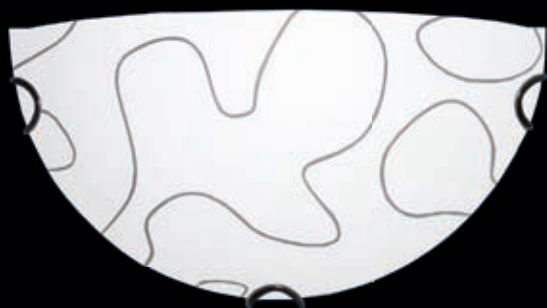

1 x E27 max. 60W 

XD059400

2 x E27 max. 60W 

XD0593002

1 x E27 max. 60W 

Μεταλλικό φωτιστικό οροφής / τοίχου με λευκό γυαλί διακοσμημένο με αμμοβολή σχέδια σε κυκλικό σχήμα.
Metallic ceiling / wall lighting fixture with white glass decorated by sandblasted pattern in round shape.