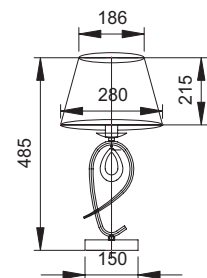

TNK81490CR1T

1 x E27 max. 60W