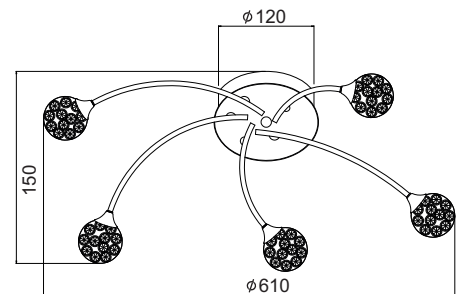

5 x G9 max. 28W 

Μεταλλικό χρώμιο φωτιστικό με κρύσταλλα σε σφαιρικό σχήμα. Διαθέσιμο σε κρεμαστό, οροφής, απλικά, επιτραπέζιο και δαπέδου.
 Chrome metallic lighting fixture with sphere shape crystals. Available in pendant, ceiling, wall lamp, table lamp and floor lamp.