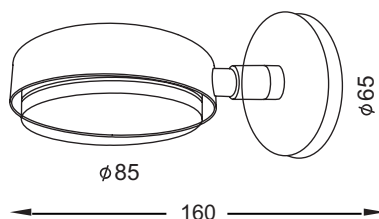

GEOX1W

Συμπεριλαμβάνεται ο λαμπτήρας (7W - 2700K)
με γυάλινο κάλυμμα.
Bulb is included (7W - 2700K)
with glass cover.

1 x GX53 max. 10W