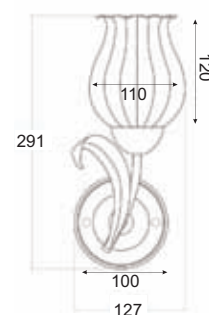

FMB12487C1

1 x E27 max. 60W