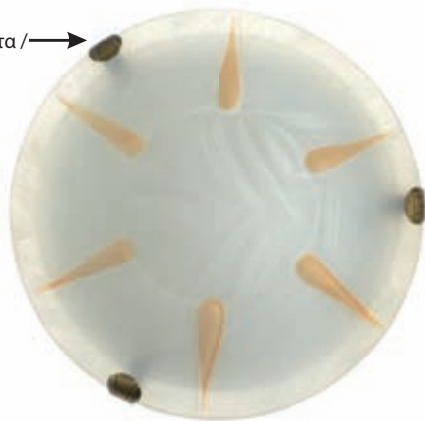

Μπρονζέ Στηρίγματα /
Bronze bearings

Γυαλί βαμμένο λευκό με ανάγλυφες μελί λεπτομέρειες. Διαθέσιμο σε οροφής / τοίχου και και γυαλί, κατάλληλο για ανάρτηση με ντουϊ E27, η οποία πωλείται ξεχωριστά.
White painted glass with embossed amber details. Available in ceiling / wall and glass, suitable for suspension with lampholder E27, which is sold separately.