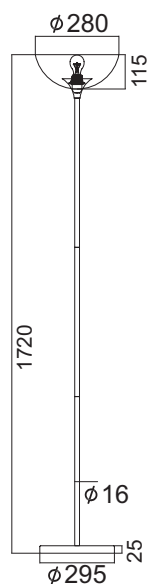

Μεταλλικό φωτιστικό δαπέδου σε 2 αποχρώσεις διακοσμημένο με λευκό πλαστικό καπέλο από πολυπροπυλένιο. Διακόπτης στο καλώδιο.
Metallic floor lighting fixture in two colors decorated by white plastic shade made of polypropylene. Switch on the cable.

Χρώμα Πλαστικού / Plastic color
Λευκό / White

KS2026F1BK

Χρώμα Μετάλλου / Metal Color
Μαύρο ματ / Matt black

KS2026F1CH

Χρώμα Μετάλλου / Metal Color
Χρώμιο / Chrome

1 x E27 max. 60W