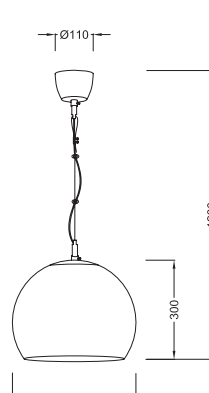

1 x E27 max. 40W

V9027C

1 x E27 max. 40W

V2112T

1 x E14 max. 40W

Μεταλλικό χρώμιο φωτιστικό με αμβρολή γυαλί διακοσμημένο με διαφανή σχέδια. Διαθέσιμο σε κρεμαστό και οροφής / απλίκια.
Metallic chrome lighting fixture with sandblasted glass decorated with transparent patterns. Available in pendant and ceiling / wall lamp.