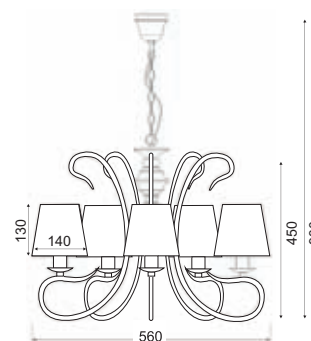

DL7615

5 x E14 max. 60W