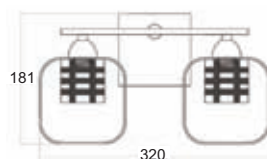

FW50281

1 x G9 max. 40W 

FW50282

2 x G9 max. 40W 

FW50315

5 x G9 max. 40W 

Μεταλλικό χρώμιο φωτιστικό κρεμαστό, δαπέδου και επιτραπέζιο με καπέλο συρμάτινης πλέξης.
Chromed metallic pendant, floor and table lamp with knitting wire shade.