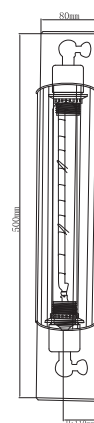

Χρώμα Μετάλλου / Metal Color
Ματ Μαύρο / Matt Black

KS1342P81BK

1 x E27 max. 60W 

Υφασμάτινο μαύρο καλώδιο
Black fabric cable

KS2049W1BK

1 x E27 max. 60W 

Κρεμαστό μεταλλικό φωτιστικό πλέγμα σε σχήμα σφαίρας με μεταλλικό κάλυμμα ντουϊ.
Pendant metallic lighting fixture grid in sphere shape with metal cover socket.