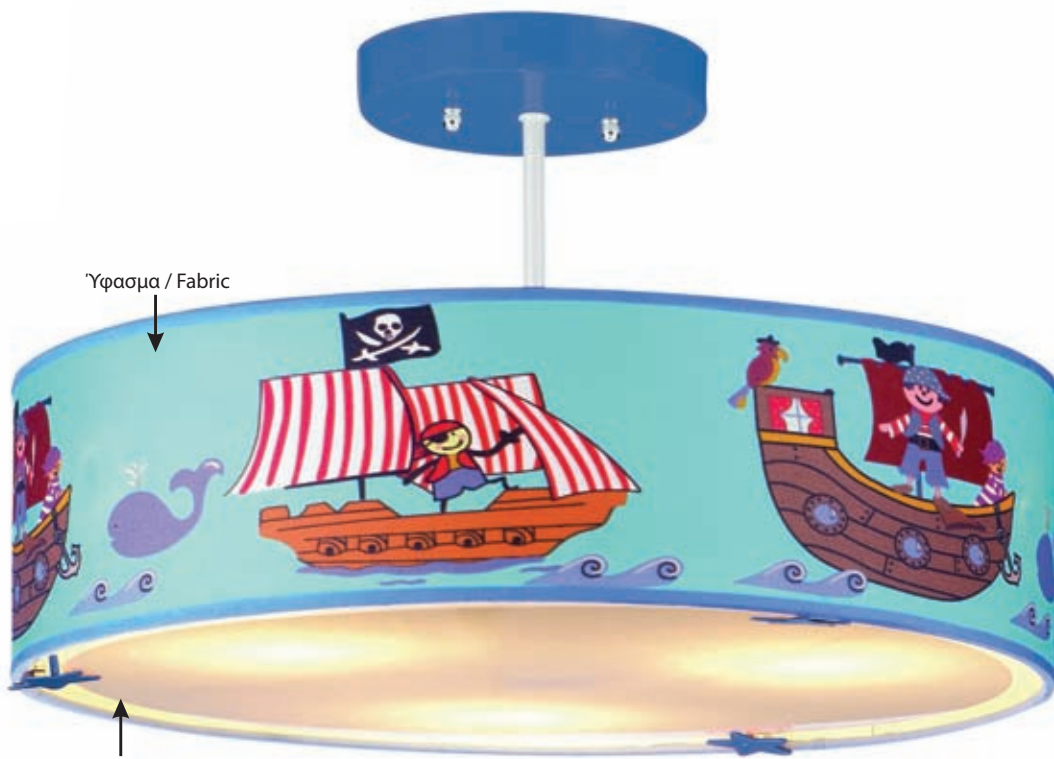

Κρεμαστό πλαστικό φωτιστικό με μεταλλικές λεπτομέρειες.
Pendant plastic lighting fixture with metallic details.

MD90463

3 x E14 max. 40W 

MD20081A

1 x E27 max. 40W  Φ80

Ο λαμπτήρας δεν συμπεριλαμβάνεται.
Not including bulb.