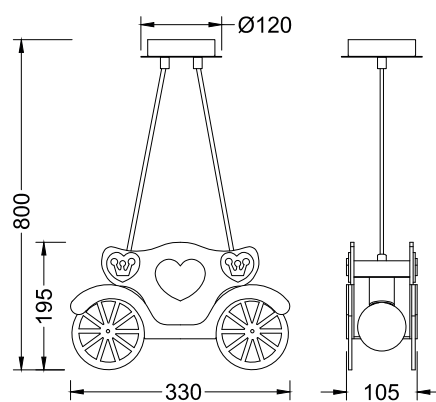

MD110042P

2 x E27max. 40W