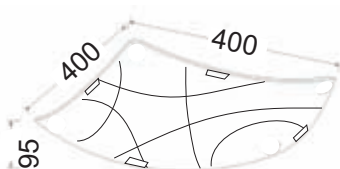

DL187I

3 x E27 max. 60W