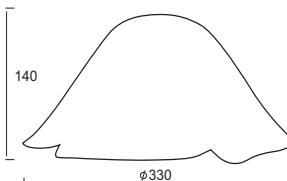

3791

Χρώμα Γυαλιού / Glass Color
Μωβ / Purple

37941

Χρώμα Γυαλιού / Glass Color
Λευκό / White

3794

Χρώμα Γυαλιού / Glass Color
Τιρκουάζ / Turquoise