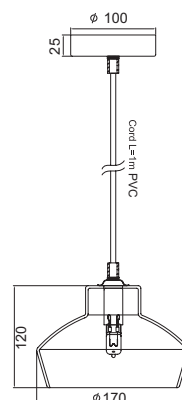

1 x G9 max. 40W 

WA7041

1 x E27 max. 40W 

light on

KS1434P161CH

1 x G9 max. 40W 

Διαθέσιμο και σε σκουριά
Also available in rusty color

Κρεμαστό μεταλλικό φωτιστικό με υφασμάτινο καλώδιο , μεταλλική βάση ανάρτησης και διακοσμητικές ακρυλικές βίδες.
Pendant metallic lighting fixture with fabric cable , metallic suspension mount and decorative acrylic screws.