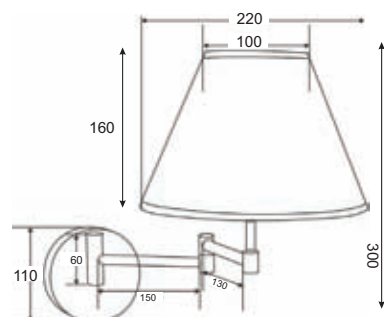

Λευκό / White

Μέσα / Inside

1 x E27 max. 40W 

spot
luminaires

Μεταλλικό σποτ εσωτερικού χώρου, χρώματος χρωμίου, με δυνατότητα περιστροφής κεφαλής και βραχίονα.
Indoor chrome metallic spot with the ability of head and arm rotation.