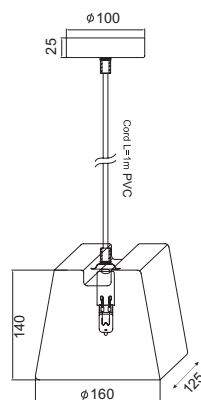

KS1435P131CH

1 x G9 max. 40W