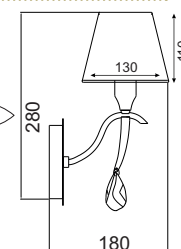

WC1191

1 x E14 max. 40W