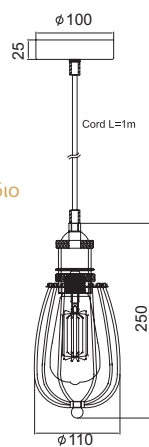

Μεταλλικό φωτιστικό με αντική ορειχάλκινο κάλυμμα ντουζί. Διαθέσιμο σε κρεμαστό και απλικά.
Metallic lighting fixture with antique brass socket cover. Available at pendant and wall lamp.

Χρώμα Μετάλλου / Metal Color
Ματ Μαύρο / Matt Black

KS2047P1BK

1 x E27 max. 60W

Υφασμάτινο μαύρο καλώδιο
Black fabric cable