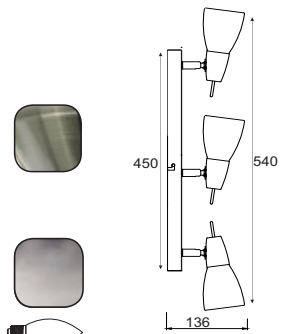

MC542NM2

Νίκελ ματ / Nickel matt

2 x E14 max. 40W

MC542GAB3

Μπρονζέ/ Bronze

MC542NM3

Νίκελ ματ / Nickel matt

3 x E14 max. 40W