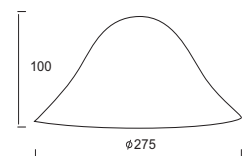

3652

Χρώμα Γυαλιού / Glass Color
Καφέ - Λευκό / Brown - White

wall & ceiling
luminaires

Μεταλλική χρώμιο απλικά διακοσμημένη με οβάλ γυαλί.
Metallic chromium wall lamp decorated with oval glass.

Μεταλλική χρώμιο απλικά διακοσμημένη με γυαλί σε τετράγωνο σχήμα, ανοίγματα πάνω-κάτω και κορδόνι on/off.
Metallic chromium wall lamp decorated with glass in a square shape, openings up-down and on/off cord.