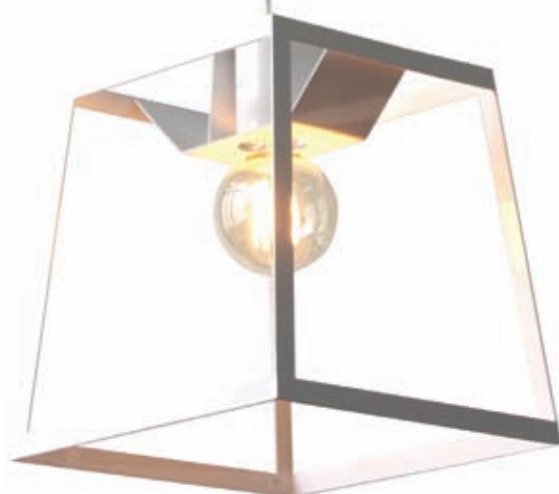

Διαφανές καλώδιο
Transparent cable