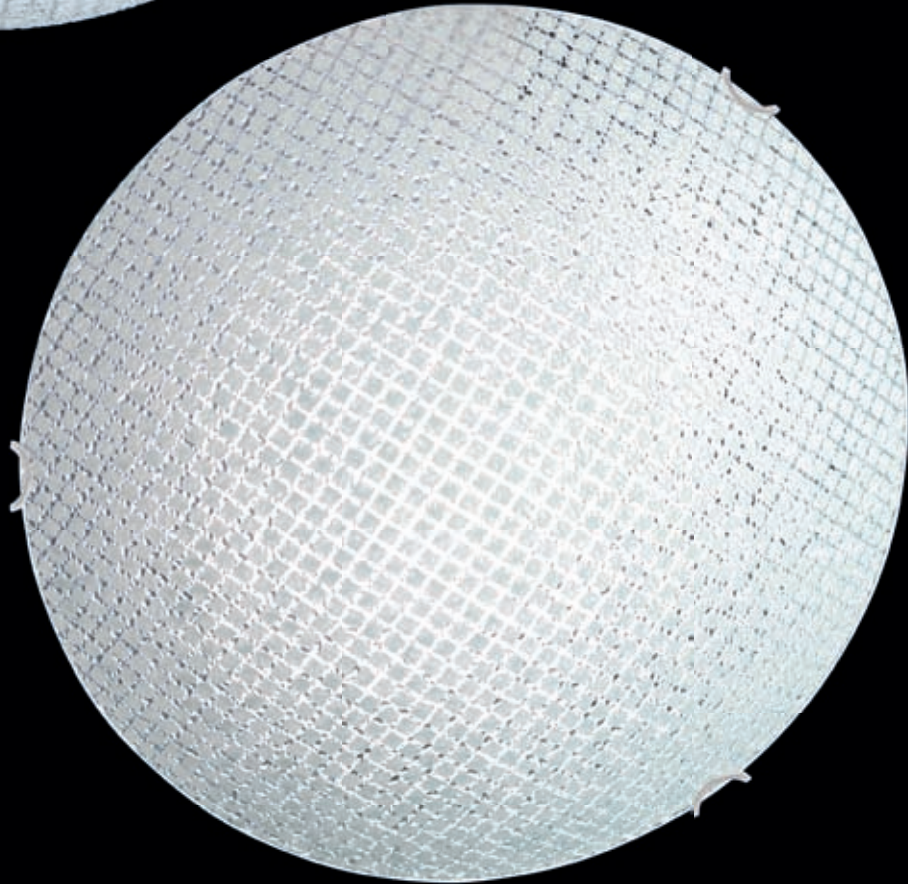

AD998051

2 x E27 max. 60W 

AD998052

3 x E27 max. 60W 

Μεταλλικό κυκλικό φωτιστικό οροφής / τοίχου με ανάγλυφο κρυσταλιζέ λευκό γυαλί και διαφανής γραμμές.
Metallic round ceiling / wall lighting fixture with embossed white crystalize glass and transparent lines.