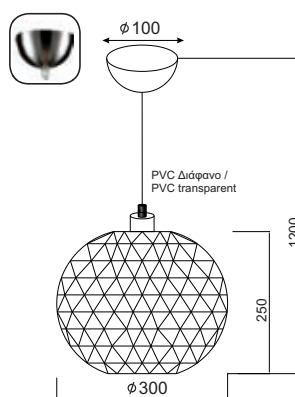

WA3491

1 x E27 max. 60W