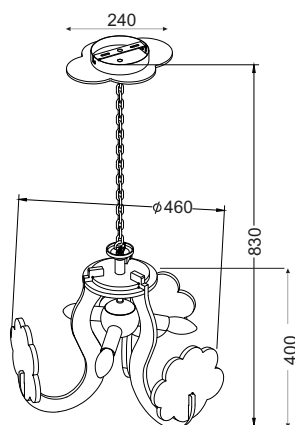

Κρεμαστό φωτιστικό με MDF και μεταλλικές λεπτομέρειες.
Pendant lighting fixture with MDF and metallic details.

MD130193P

3 x E14max. 40W 

Κρεμαστό πλαστικό φωτιστικό με μεταλλικές λεπτομέρειες.
Plastic pendant lighting fixture with metal details.