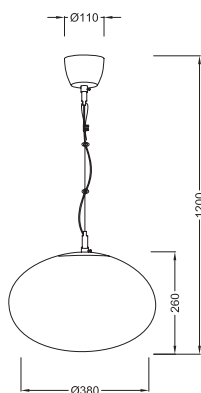

V24012380

1 x E27 max. 40W