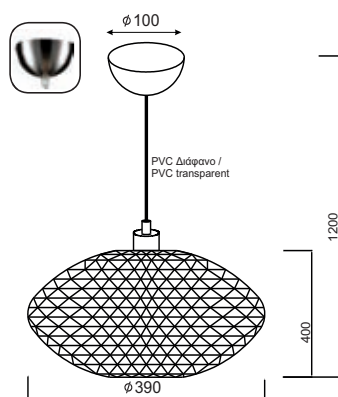

Μεταλλικό χρώμιο φωτιστικό διακοσμημένο με μπαμπού σε σχήμα οβάλ και σφαιρικό.
Chromed metallic lighting fixture decorated with bamboo in oval and sphere shape.

Χρώμα Μπαμπού / Bamboo Color
Φυσικό / Natural

WA3481

1 x E27 max. 60W