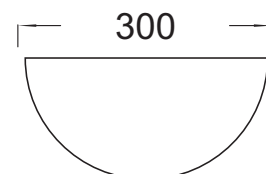

XD031302

1 x E27 max. 60W