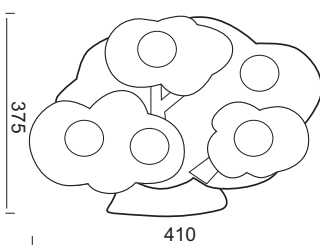

Ξύλο / Wood

205J

5 x E14max. 40W

MD04553A

3 x E14max. 40W