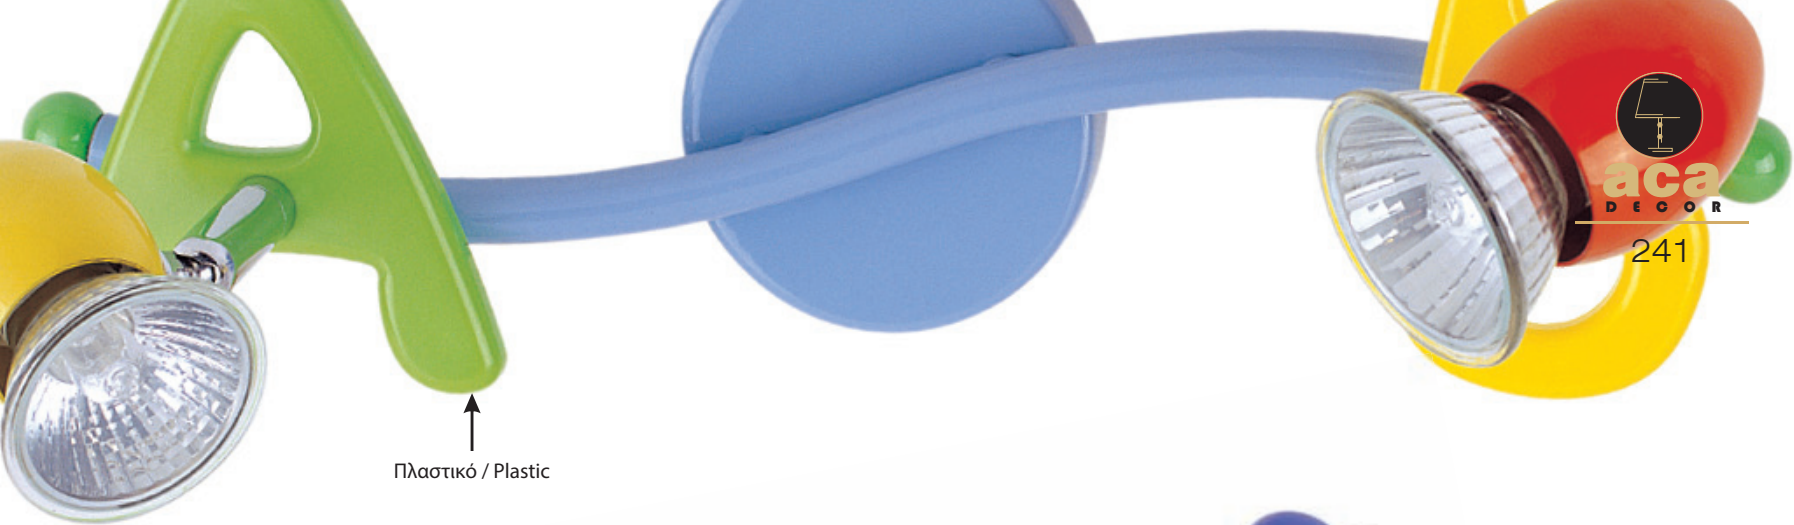

Πλαστικό / Plastic