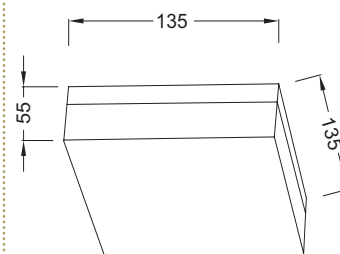

V280711C130

1 x G9 max. 40W