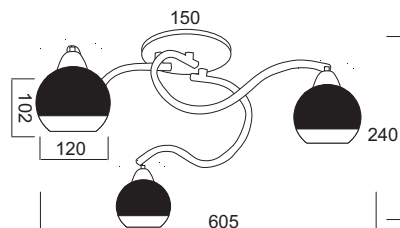

TNK81444CR3H

3 x E27 max. 60W