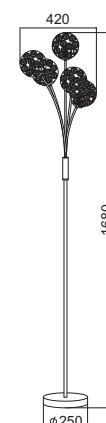

AD0086B5F

5 x G9 max. 28W