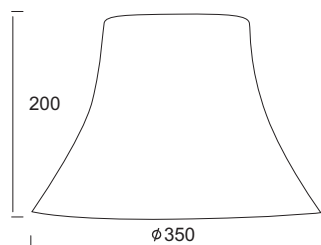

6892

Χρώμα Γυαλιού / Glass Color
Λευκό - Καφέ / White - Brown

1262

Χρώμα Γυαλιού / Glass Color
Λευκό - Καφέ / White - Brown

Γυαλί αλαβάστρινο σε σχήμα "λουλούδι" διαθέσιμο σε 2 διαστάσεις και σε διάφορα χρώματα. Κατάλληλο για ανάρτηση με ντουϊ E27, η οποία πωλείται ξεχωριστά.
Alabaster shaped "flower" glass available in 2 sizes and in various colors. Suitable for suspension with lampholder E27, which is sold separately.