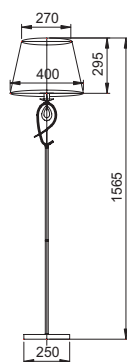

TNK81490CR1F

1 x E27 max. 60W