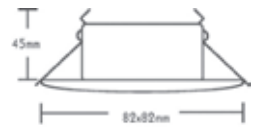

BS3153NRAB

Χάλκινο / Copper

G4

27mm

BS3406GM

Χρυσό ματ / Gold matt

G5,3 MR16

67mm