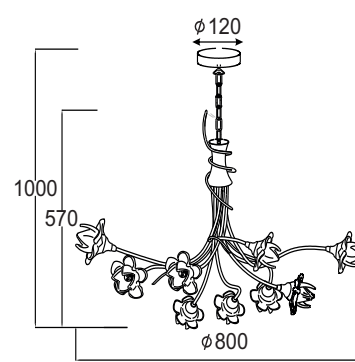

W25966

6 x G9 max. 35W 

W45961

1 x G9 max. 35W 

W55965

5 x G9 max. 35W 

Μεταλλικό καφέ - μαύρο φωτιστικό με χρυσές αντική λεπτομέρειες, διακοσμημένο με κρύσταλλα και χειροποίητο μελί γυαλί σε σχήμα "λουλούδι". Διαθέσιμο σε κρεμαστό, οροφής, απλικά, επιτραπέζιο και δαπέδου.
 Metallic brown - black lighting fixture with golden antique details, decorated with crystals and handmade shaped "flower" amber glass. Available in a pendant, ceiling, wall lamp, table lamp and floor lamp.