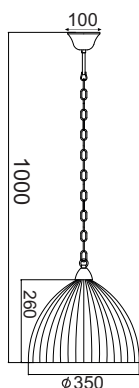

Κρεμαστό μεταλλικό χρώμιο φωτιστικό και αμμοβολή γυαλί με πτυχώσεις.
Chromed metallic pendant lighting fixture with curved sandblasted glass.

Χρώμα Μετάλλου / Metal Color
Χρώμιο / Chrome

Χρώμα Γυαλιού / Glass Color
Αμμοβολή / Sandblast

AD5001M

1 x E27 max. 60W