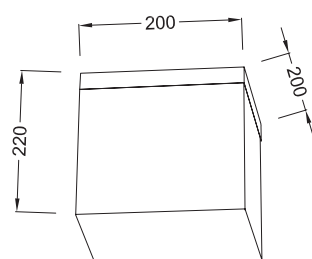

Μεταλλικό φωτιστικό οροφής / τοίχου με λευκό ματ γυαλί σε ορθογώνιο σχήμα.
Metallic ceiling / wall lighting fixture with matt white glass in rectangle shape.

Χρώμα Μετάλλου / Metal Color
Ασημί βαφής / Silver paint

Χρώμα Γυαλιού / Glass Color
Λευκό ματ / Matt White

V283471C20

1 x E27max. 40W