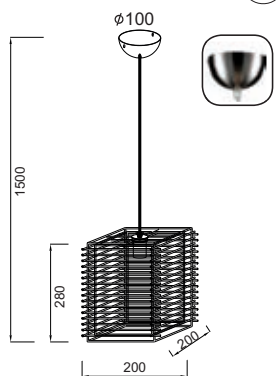

Μεταλλικό φωτιστικό διακοσμημένο από εναλλακτικές πρώτες ύλες. Φωτιστικό με πάπυρο - μπαμπού & ριζόχαρτο.
Chromed metallic lighting fixture decorated with alternative materials. Lighting fixture from papyrus-bamboo & rice paper.

Χρώμα Μπαμπού / Bamboo Color
Φυσικό / Natural

Χρώμα Πάπυρου / Papyrus Color
Φυσικό / Natural

Χρώμα Ριζόχαρτου / Rice paper Color
Λευκό/ White

W19171AB

1 x E27 max. 40W