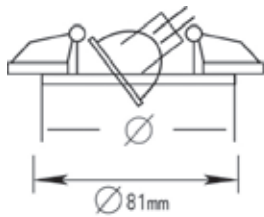

Χωνευτό στρόγγυλο κινητό σποτ από ατσάλι / Recessed round movable spotlight made of steel.

AC.0453254G

Χρυσό
Gold

AC.0453254PS

Νίκελ περλέ
Pearl Nickel

AC.0453254RA

Χάλκινο
Copper

AC.04533G

Χρυσό / Gold

AC.04533GM

Χρυσό ματ / Gold matt

G5,3 MR16

AC.0453254GM

Χρυσό ματ
Gold matt

AC.0453254PG

Χρυσό περλέ
Pearl Gold

AC.04533RAB

Χάλκινο / Copper

G5,3 MR16

BS3259GPBG

Χρυσό - Αιματίτης
Gold - Hematite

BS3259GM

Χρυσό ματ / Gold matt

BS3259GPG

Χρυσό - Χρυσό περλέ / Gold - Pearl Gold

BS3259SPNMS

Ασημί - Νίκελ ματ / Silver - Nickel matt

AC.04532PN

Νίκελ περλέ / Pearl Nickel

AC.04532GPG

Χρυσό - Ασημί περλέ / Gold - Pearl Silver

AC.04532SPS

Ασημί - Χρυσό περλέ / Silver - Pearl Gold

G4 MR11

AC.04532G

Χρυσό / Gold

AC.04532RAB

Χάλκινο / Copper

AC.04532PG

Χρυσό περλέ / Pearl Gold