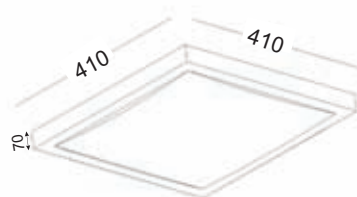

DL461M

3 x E27 max. 15W