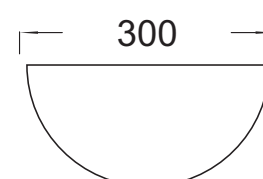

XD039302

1 x E27 max. 60W