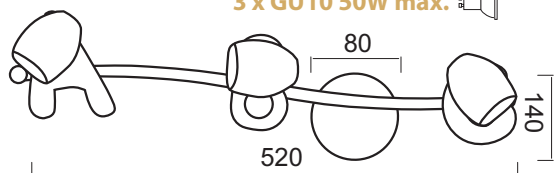

1413DB

3 x GU10 50W max.