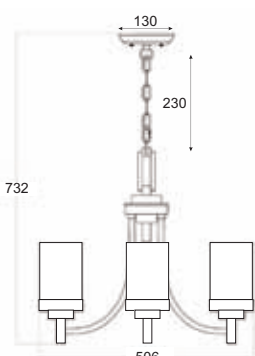

Κρεμαστό μεταλλικό φωτιστικό χρώματος μαύρο ματ με κυλινδρικό λευκό γυαλί.
Metallic matt black lighting fixture with cylindrical white glass.

Χρώμα Μετάλλου / Metal Color
Ματ Μαύρο / Matt Black

Χρώμα Γυαλιού / Glass Color
Λευκό / White

FMD10113A

3 x E27 max. 60W