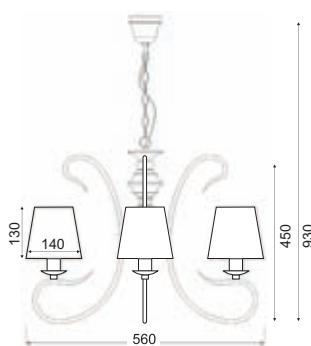

Κρεμαστό μεταλλικό φωτιστικό χρώματος πατίνα με λευκό υφασμάτινο καπέλο διακοσμημένο με ζιργκόν.
Patine metallic pendant lighting fixture with white hat decorated by zircon.

Χρώμα Μετάλλου / Metal Color
Πατίνα / Patine

Χρώμα Υφάσματος / Fabric Color
Λευκό / White

DL7613

3 x E14 max. 60W