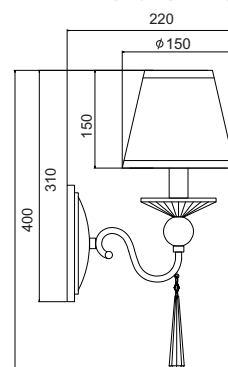

AD90041W

1 x E14 max. 40W