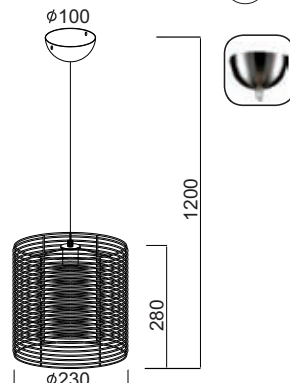

W19171BB

1 x E27 max. 40W