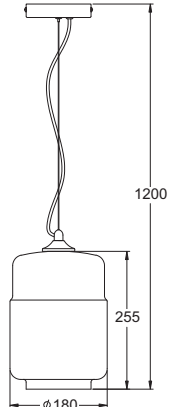

OYD10143B1BKAM

Χρώμα Μετάλλου /Metal Color
Μαύρο ματ / Matt Black

OYD10143B1WHAM

Χρώμα Μετάλλου /Metal Color
Λευκό ματ / Matt White

1 x E27 max. 60W