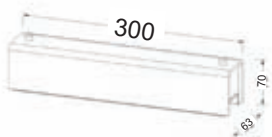

DLA757A1

1 x E14 max. 60W