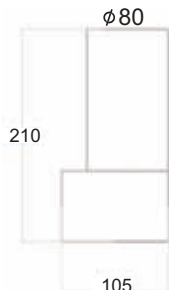

FMB1305A1

1 x E14 max. 40W