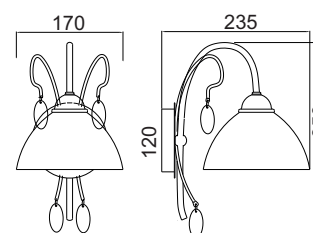

W39491

1 x E27 max. 60W