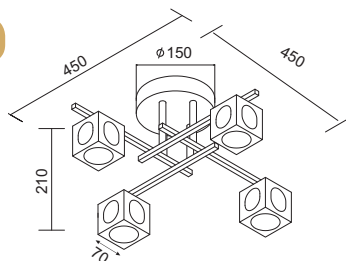

Μεταλλικό χρώμο φωτιστικό διακοσμημένο με ανάγλυφο τετράγωνο γυαλί υψηλής καθαρότητας K9. Διαθέσιμο σε κρεμαστό και οροφής.
Chrome metallic lighting fixture decorated by embossed square high purity K9 glass. Available in pendant and ceiling .

Χρώμα Μετάλλου / Metal Color
Χρώμιο / Chrome

Χρώμα Γυαλιού / Glass Color
Διάφανο K9 / Transparent K9

AD00714

4 x G9 max. 28W