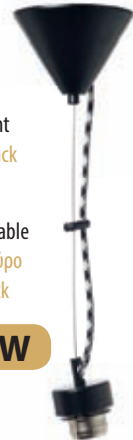

2700WBW

Βάση /Mount
Μαύρη / Black

Καλώδιο / Cable
Λευκό / White

2700BW

Βάση /Mount
Μαύρη / Black

Καλώδιο / Cable
Μαύρο / Black

2700BB

Βάση /Mount
Μαύρη / Black