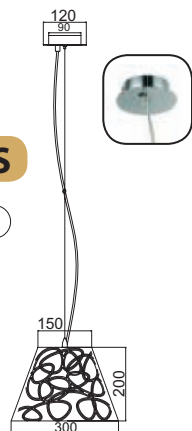

Μεταλλικό χρώμιο φωτιστικό κρεμαστό, δαπέδου και επιτραπέζιο με καπέλο συρμάτινης πλέξης.
Chromed metallic pendant, floor and table lamp with knitting wire shade.

Χρώμα Μετάλλου / Metal Color
Χρώμιο / Chrome

TNK80319CR1PS

1 x E27 max. 60W