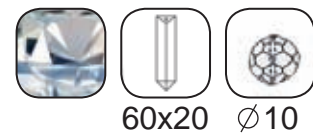

Μεταλλικό χρώμιο φωτιστικό τοίχου σε ημικύκλιο, διακοσμημένο με κρύσταλλα.
Chromed metallic wall lamp in semicircle, decorated by crystals.

Διακοσμημένο με κρύσταλλα /
Decorated with crystals

WC1523

3 x G9 max. 40W