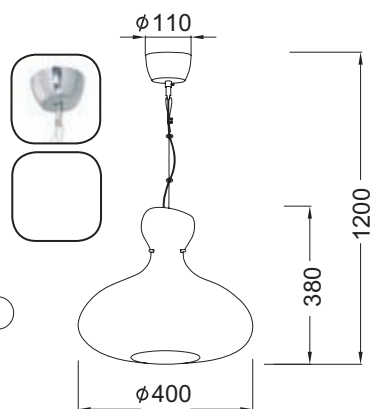

V1901C

Χρώμα Γυαλιού /Glass Color
Λευκό /White

1 x E27 max. 40W