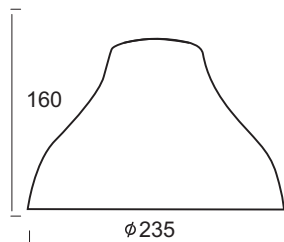

Γυαλί σε σχήμα καμπάνας στην εξωτερική όψη χρώματος λευκό ματ / λευκό αντικέ και στην εσωτερική μαύρο ματ. Κατάλληλο για ανάρτηση με ντουϊ E27, η οποία πωλείται ξεχωριστά.
Glass high bay shaped on the outer appearance color white matt / antique white and black matt interior . Suitable for suspension with lampholder E27, which is sold separately.

Χρώμα Γυαλιού / Glass Color
Λευκό ματ - Μαύρο / White matt - Black

1039A715