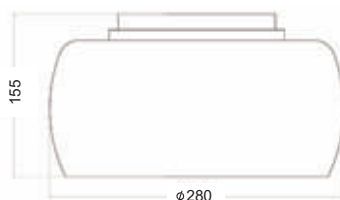

FW5044

4 x G9 max. 40W