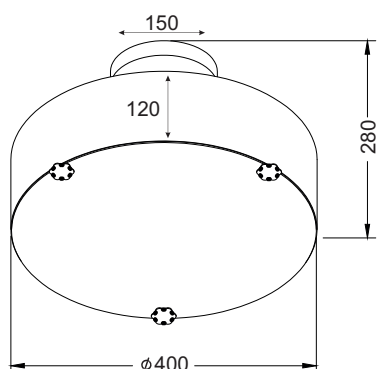

Υφασμα / Fabric

Πλαστικό / Plastic

Μεταλλικό φωτιστικό οροφής διακοσμημένο με ύφασμα και λευκό πλαστικό κάλυμμα στο κάτω μέρος.
Metallic ceiling lighting fixture decorated with fabric and white plastic cover on the bottom.

Κρεμαστό πλαστικό φωτιστικό με μεταλλικές λεπτομέρειες.
Pendant plastic lighting fixture with metallic details.

MD90463

3 x E14 max. 40W

MD20081A

1 x E27 max. 40W Φ80

Ο λαμπτήρας δεν συμπεριλαμβάνεται.
Not including bulb.