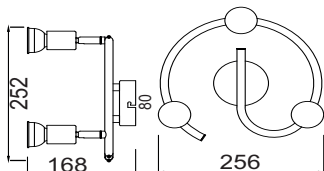

Ασημί βαφής / Silver paint

MC634SL4

4 x 50W GU10

MC634SL3

3 x 50W GU10

MC634SL3G

3 x 50W GU10

MC634SL2