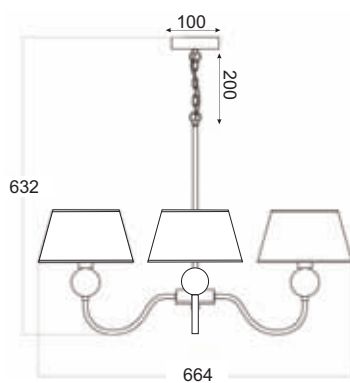

3 x E14 max. 40W 

FW51391

1 x E14 max. 40W 

Μεταλλικό χρώμιο φωτιστικό με διχρωμο οβάλ καπέλο διακοσμημένο από πολυκαρμπονικό (PC) ύφασμα και μεταλλική σφαιρική λεπτομέρεια στον βραχίονα. Διαθέσιμο σε κρεμαστό και απλίκια.
Metallic chromed lighting fixture with two color oval shade decorated by PC fabric and metallic sphere detail on the arm. Available in pendant and wall lamp.