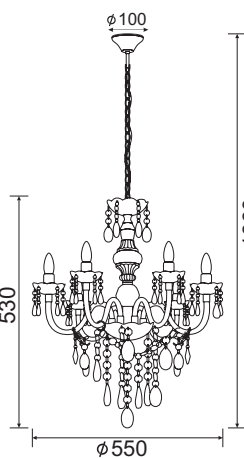

SF64026M

Χρώμα ακρυλικού / Acrylic Color
Πολύχρωμο / Colorful

6 x E14 max. 40W

SF63991B

Χρώμα ακρυλικού / Acrylic Color
Μαύρο / Black

SF63991W

Χρώμα ακρυλικού / Acrylic Color
Διαφανές / Clear

1 x E14 max. 40W