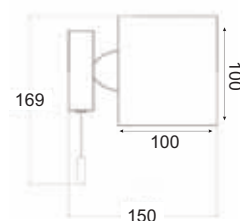

1 x G9 max. 40W

Γυάλινη κυλινδρική απλικά με ανοίγματα πάνω-κάτω.
Cylindrical glass wall lamp with openings up-down

Γυάλινη κυλινδρική απλικά με άνοιγμα πάνω.
Cylindrical glass wall lamp with opening up.