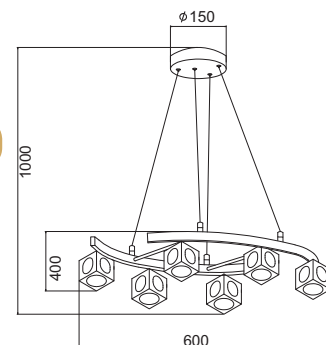

Χρώμα Μετάλλου / Metal Color
 Χρώμιο / Chrome

Χρώμα Γυαλιού / Glass Color
 Διάφανο K9 / Transparent K9

AD00714

4 x G9 max. 28W 

AD00836A

6 x G9 max. 28W 

Κρεμαστό μεταλλικό χρώμινο φωτιστικό με διαφανές γυαλί βαμμένο χρώμινο στο πάνω μέρος και διακοσμημένο με κρύσταλλα .
 Pendant metallic chrome lighting fixture with transparent glass chromed on the top and decorated by crystals.