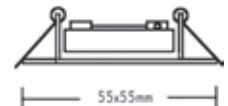

G4 MR11

43mm