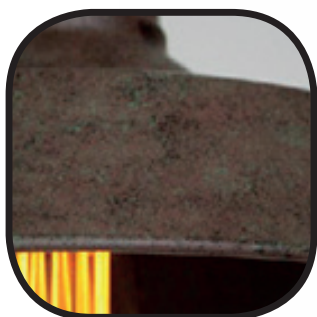

KS1463P1BK

Χρώμα Μετάλλου / Metal Color
Μαύρο ματ / Matt Black

KS1463P1RT

Χρώμα Μετάλλου / Metal Color
Σκουριά / Rust

1 x E27 max. 60W 

Διαθέσιμο και σε σκουριά
Also available in rusty color

Κρεμαστή μεταλλική διακοσμητική καμπάνα με πλέγμα και μαύρο υφασμάτινο καλώδιο .
Pendant metallic decorative high bay with grid and black fabric cable