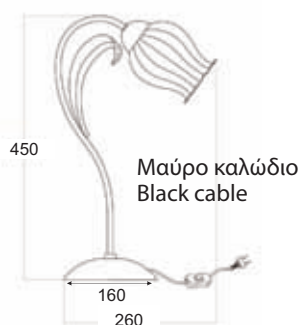

FMT12487C1

1 x E27 max. 60W