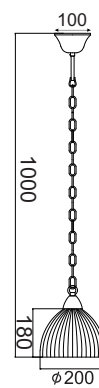

AD5001S

1 x E27 max. 60W