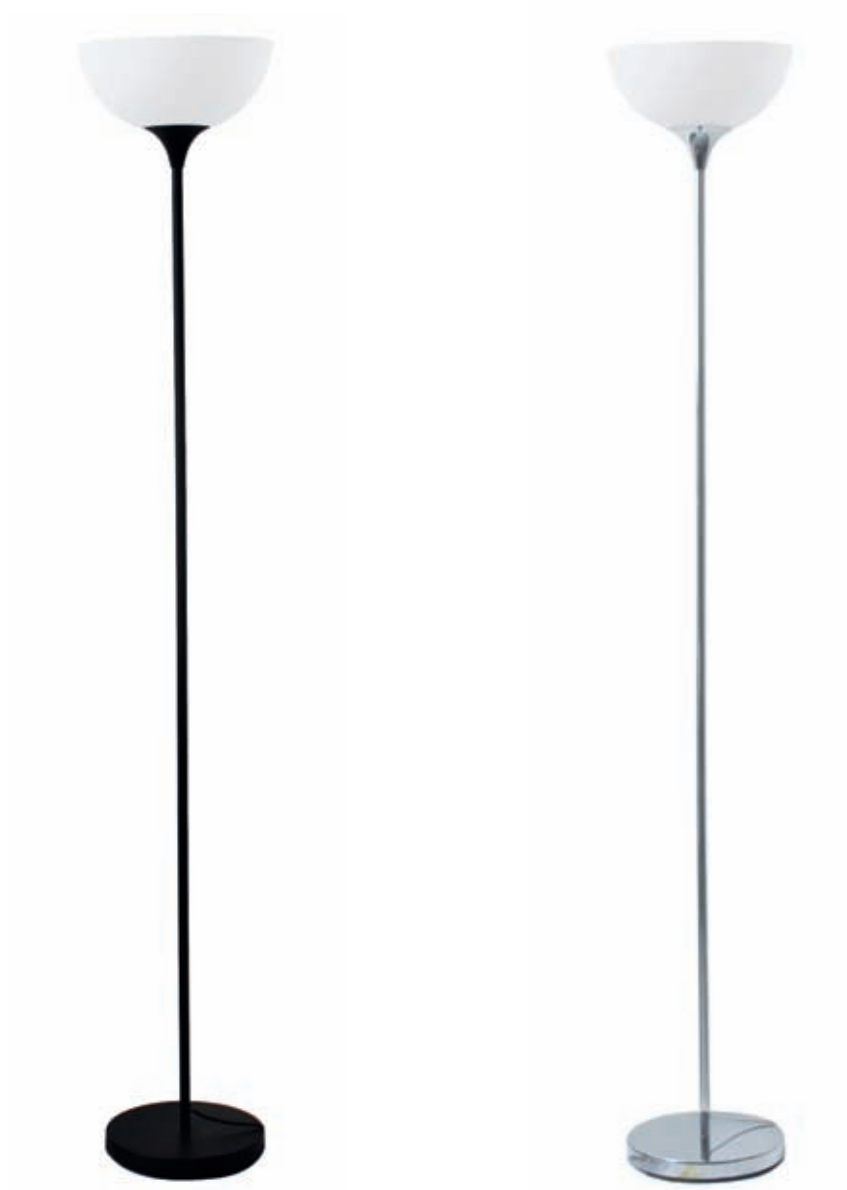

Μεταλλικό φωτιστικό δαπέδου σε 2 αποχρώσεις διακοσμημένο με λευκό πλαστικό καπέλο από πολυπροπυλένιο. Διακόπτης στο καλώδιο.
Metallic floor lighting fixture in two colors decorated by white plastic shade made of polypropylene. Switch on the cable.

Χρώμα Πλαστικού / Plastic color
Λευκό / White

KS2026F1BK

Χρώμα Μετάλλου / Metal Color
Μαύρο ματ / Matt black

KS2026F1CH

Χρώμα Μετάλλου / Metal Color
Χρώμιο / Chrome

1 x E27 max. 60W