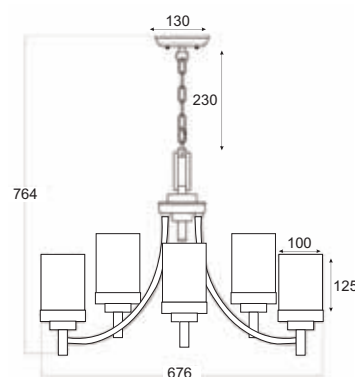

Χρώμα Γυαλιού / Glass Color
Λευκό / White

FMD10113A

3 x E27 max. 60W

FMD10115B

5 x E27 max. 60W

Ξύλο / Wood

Κρεμαστό μεταλλικό φωτιστικό χρώματος μαύρο - ασημί διακοσμημένο με ξύλο και λευκό γυαλί.
Pendant black-silver metallic lighting fixture decorated with wood and white glass.