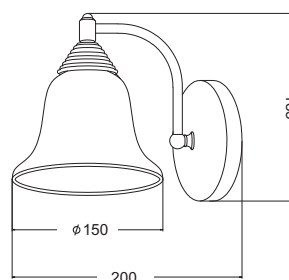

AD80081T

1 x E27 max. 60W 

light off

warm light on

Κρεμαστό μεταλλικό φωτιστικό χρώματος μαύρο ματ με κυλινδρικό λευκό γυαλί.
Metallic matt black lighting fixture with cylindrical white glass.

Χρώμα Μετάλλου / Metal Color
Ματ Μαύρο / Matt Black