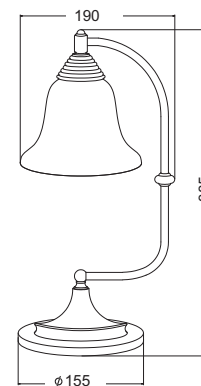

AD80081T

1 x E27 max. 60W 

light off

warm light on

Κρεμαστό μεταλλικό φωτιστικό χρώματος μαύρο ματ με κυλινδρικό λευκό γυαλί.
Metallic matt black lighting fixture with cylindrical white glass.

Χρώμα Μετάλλου / Metal Color
Ματ Μαύρο / Matt Black