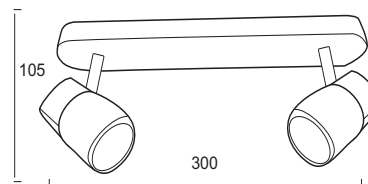

0901062GAB

Μπρονζέ/ Bronze

0901062NM

Νίκελ ματ / Nickel matt

2 x G9 max. 40W