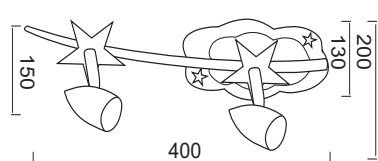

6872C

2 x GU10 50W max.