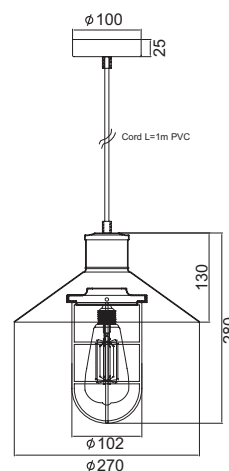

KS1344P1BK

Χρώμα Μετάλλου / Metal Color
Μαύρο ματ / Matt Black

KS1344P1RT

Χρώμα Μετάλλου / Metal Color
Σκουριά / Rust

1 x E27 max. 60W 

Μεταλλικό φωτιστικό σε σχήμα καμπάνα . Διαθέσιμο σε κρεμαστό και απλίκια.
Metallic lighting fixture in high bay shape. Available in pendant and wall lamp.