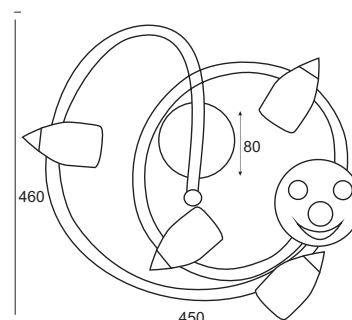

2494HA

4 x GU10 50W max.