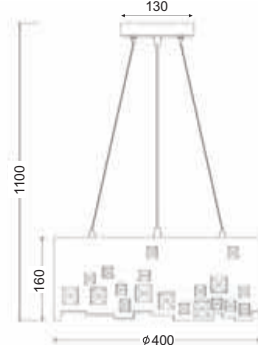

DLA7983

3 x E27 max. 60W

Χρώμα Γυαλιού / Glass Color
Αμμοβολή / Sandblast