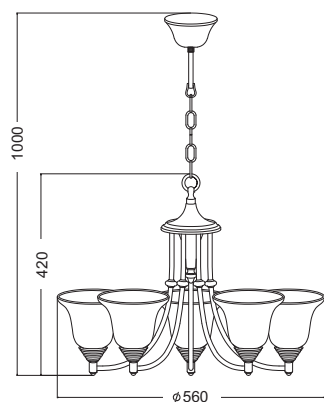

AD80085L

5 x E27 max. 60W