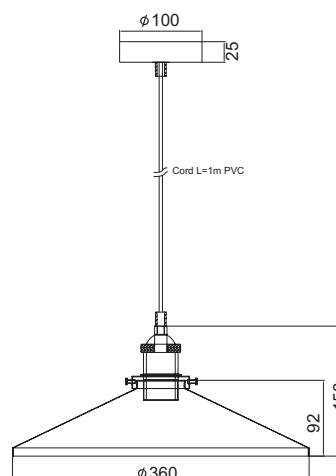

KS1288P361BK

Χρώμα Μετάλλου / Metal Color
Μαύρο ματ / Matt Black

KS1288P361RT

Χρώμα Μετάλλου / Metal Color
Σκουριά / Rust

1 x E27 max. 60W 

Διαθέσιμο και σε σκουριά
Also available in rusty color

Κρεμαστή μεταλλική διακοσμητική καμπάνα με πλέγμα και μαύρο υφασμάτινο καλώδιο .
Pendant metallic decorative high bay with grid and black fabric cable