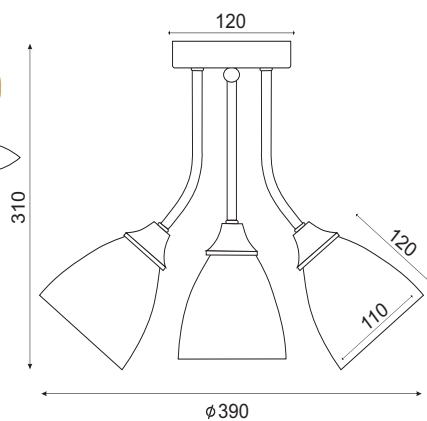

Χρώμα Μετάλλου / Metal Color
Χρώμιο / Chrome

Χρώμα Γυαλιού / Glass Color
Λευκό / White

DLA8113A

3 x E14 max. 60W 

DLA8115A

5 x E14 max. 60W 

Μεταλλικό νίκελ φωτιστικό διακοσμημένο με αμβρολή γυαλί σε σχήμα "λουλούδι". Διαθέσιμο σε κρεμαστό, απλικά και επιτραπέζιο.
Metallic nickel lighting fixture decorated with sandblasted glass shaped "flowers". Available in pendant, wall lamp and table lamp.