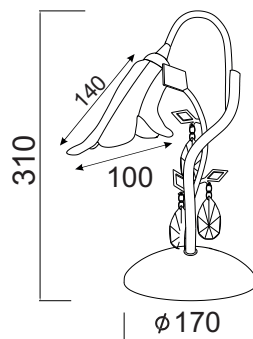

W45961

1 x G9 max. 35W