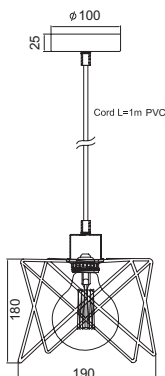

Χρώμα Μετάλλου / Metal Color
Μαύρο Ματ / Matt Black

KS1462P1BK

1 x E27 max. 60W