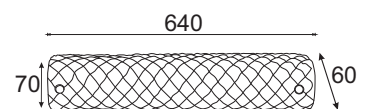

DL476A11

1 x E14 max. 60W

DL476A12

2 x E14 max. 60W

DL476A14

4 x E14 max. 60W

Χρώμα Γυαλιού / Glass Color
Διαφανές / Transparent

Μεταλλικό ασημί βαφής φωτιστικό οροφής / τοίχου με αμβροβλή γυαλί σε κυκλικό και τετράγωνο σχήμα.
Metallic silver paint ceiling / wall lamp fixture with sandblasted glass in round and square shape.