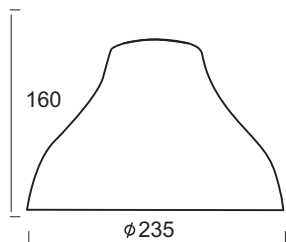

Γυαλί σε σχήμα καμπάνας στην εξωτερική όψη χρώματος μαύρο ματ και στην εσωτερική χρυσό αντική. Κατάλληλο για ανάρτηση με ντουϊ E27, η οποία πωλείται ξεχωριστά.
Glass high bay shaped on the outer appearance color matt black and gold antique interior . Suitable for suspension with lampholder E27, which is sold separately.

Χρώμα Γυαλιού / Glass Color
Μαύρο - Χρυσό αντική / Black - Gold antique

1039A713