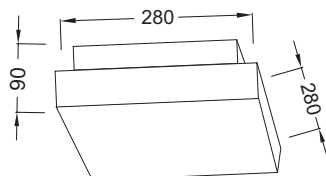

V289093C38

3 x E27 max. 40W 

Μεταλλικό φωτιστικό οροφής / τοίχου με λευκό ματ γυαλί σε ορθογώνιο σχήμα.
Metallic ceiling / wall lighting fixture with matt white glass in rectangle shape.

Χρώμα Μετάλλου / Metal Color
Ασημί βαφής / Silver paint