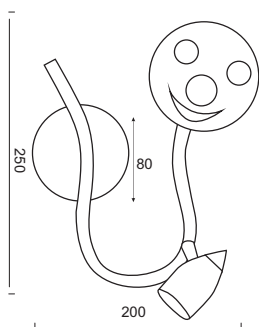

2491P

1 x GU10 50W max.