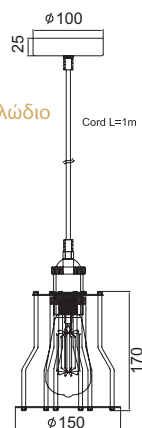

Χρώμα Μετάλλου / Metal Color
Ματ Μαύρο / Matt Black

KS1342P151BK

1 x E27 max. 60W 

Υφασμάτινο μαύρο καλώδιο
Black fabric cable

KS1342W151BK

1 x E27 max. 60W 

Μεταλλικό φωτιστικό με αντική ορειχάλκινο κάλυμμα ντουζί. Διαθέσιμο σε κρεμαστό και απλικά.
 Metallic lighting fixture with antique brass socket cover. Available at pendant and wall lamp.