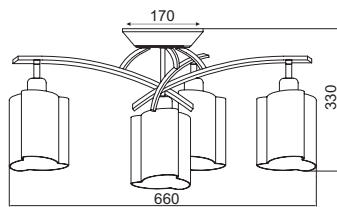

TNK85332BR1W

Μπρονζέ / Bronze

5 x E27 max. 60W 

4 x E27 max. 60W 

3 x E27 max. 60W 

1 x E27 max. 60W 

Μεταλλικό φωτιστικό σε 2 αποχρώσεις με αμβολή γυαλί διακοσμημένο με λευκές γραμμές. Διαθέσιμο σε οροφής και απλικά.
Metallic lighting fixture in 2 shades with sandblasted glass decorated by white lines. Available in ceiling and wall lamp.