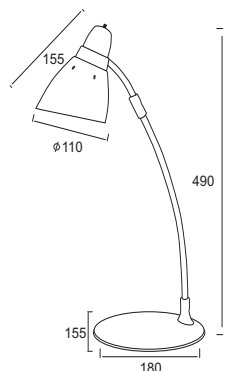

SF1313W

Χρώμα Μετάλλου / Metal Color
Ματ Λευκό - Νικελ / Matt White - Nickel

1 x E14 max. 40W

Μεταλλικό επιτραπέζιο φωτιστικό με πλαστικές λεπτομέρειες και διακόπτη στο καλώδιο.
Metallic table lighting fixture with plastic details and switch on the cable.