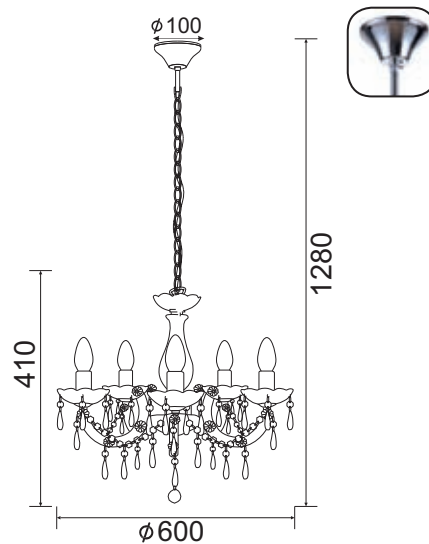

aca
DECOR

126

Κρεμαστό ακρυλικό φωτιστικό μεγάλης καθαρότητας και διαφάνειας με λεπτομέρειες χρώματος χρώμιο.
Pendant acrylic lighting fixture with high purity and transparency with chrome colored details.

SF3631105

Χρώμα ακρυλικού / Acrylic Color
Μαύρο / Black

SF3631165

Χρώμα ακρυλικού / Acrylic Color
Διαφανές / Transparent

5 x E14 max. 40W