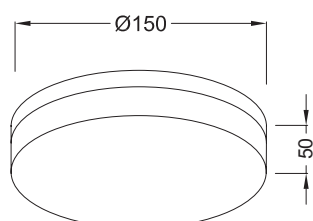

V280721C150

1 x G9 max. 40W