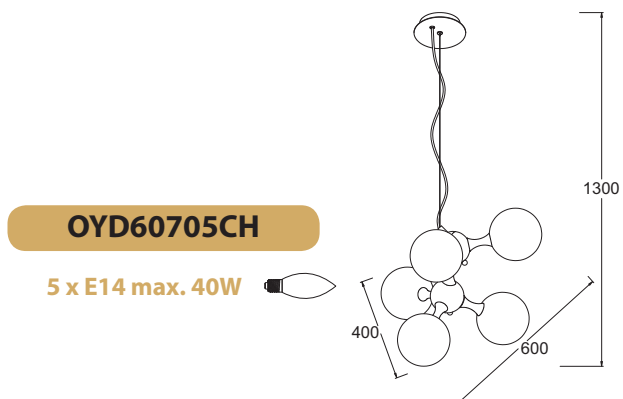

Κρεμαστό μεταλλικό χρώμιο φωτιστικό διακοσμημένο με γυάλινες μπάλες χρωμίου .
Chromed metallic pendant lighting fixture decorated with chromed balls.

Χρώμα Μετάλλου / Metal Color
Χρώμιο / Chrome

Χρώμα Γυαλιού / Glass Color
Χρώμιο / Chrome