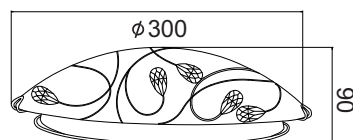

AD998051

2 x E27 max. 60W 

AD998052

3 x E27 max. 60W 

Μεταλλικό κυκλικό φωτιστικό οροφής / τοίχου με ανάγλυφο κρυσταλιζέ λευκό γυαλί και διαφανής γραμμές.
Metallic round ceiling / wall lighting fixture with embossed white crystalize glass and transparent lines.