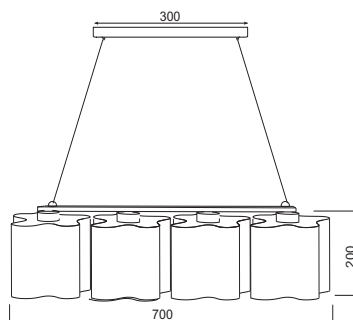

W14794

4 x E27 max. 60W