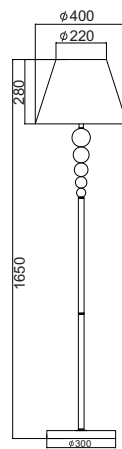

Χρώμα Μετάλλου / Metal Color
Χρώμιο / Chrome

Χρώμα Υφάσματος / Fabric Color
Λευκό / White

AD477215

1 x E27 max. 60W

AD477216

1 x E27 max. 60W

AD477211

1 x E27 max. 60W