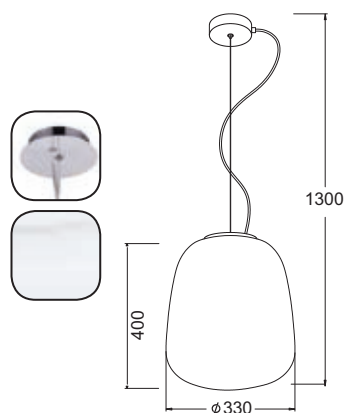

Κρεμαστό φωτιστικό από διαφανές γυαλί σε σχήμα οβάλ και μεταλλικό κάλυμμα ντουϊ σε χρώμα χρώμιο.
Pendant lighting fixture with transparent oval shape glass and metallic chromed socket cover.

OYD10063BSP1

Χρώμα Γυαλιού / Glass Color
Διαφανές / Transparent

1 x E27 max. 60W