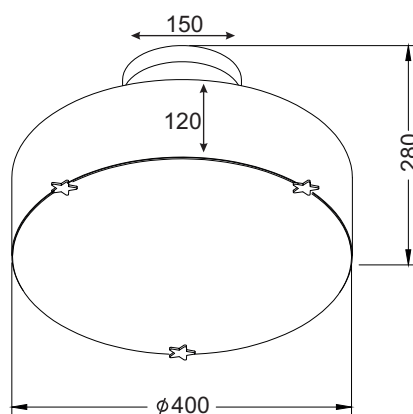

Υφασμα / Fabric →

↑
Πλαστικό / Plastic

Μεταλλικό φωτιστικό οροφής διακοσμημένο με ύφασμα και λευκό πλαστικό κάλυμμα στο κάτω μέρος.
Metallic ceiling lighting fixture decorated with fabric and white plastic cover on the bottom.

Κρεμαστό φωτιστικό με MDF και μεταλλικές λεπτομέρειες.
Pendant lighting fixture with MDF and metallic details.

MD130263

3 x E14max. 40W