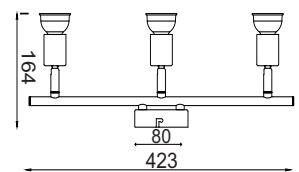

MC634SL3

3 x 50W GU10