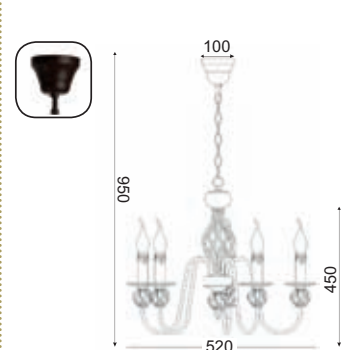

1 x E14 max. 60W 

DLA1922

2 x E14 max. 60W 

DLA1923

3 x E14 max. 60W 

DLA1925

5 x E14 max. 60W 

Μεταλλικό μαύρο ματ φωτιστικό διακοσμημένο με κυκλικές μεταλλικές λεπτομέρειες. Διαθέσιμο σε κρεμαστό και απλικά.
Matt black metallic lighting fixture decorated by round metallic details. Available in pendant and wall lamp.