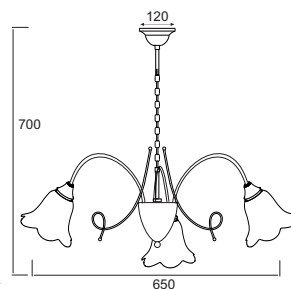

WP0125

5 x E14 max. 40W 

Διάφανο PVC /
Transparent PVC

Διάφανο PVC /
Transparent PVC

Μεταλλικό νίκελ φωτιστικό διακοσμημένο από αμμοβολή γυαλί με λευκές γραμμές. Διαθέσιμο σε κρεμαστό, απλικά και επιτραπέζιο.
Nickel metallic lighting fixture decorated by sandblasted glass with white lines. Available in pendant, wall lamp and table lamp.