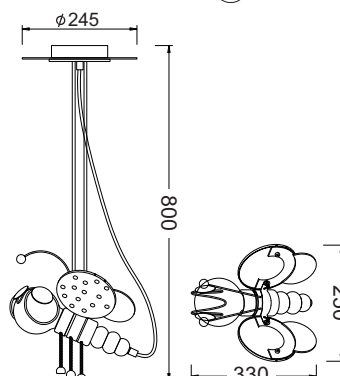

Κρεμαστό πλαστικό φωτιστικό με μεταλλικές λεπτομέρειες.
Pendant plastic lighting fixture with metallic details.

MD90463

3 x E14 max. 40W 

MD20081A

1 x E27 max. 40W  Φ80

Ο λαμπτήρας δεν συμπεριλαμβάνεται.
Not including bulb.