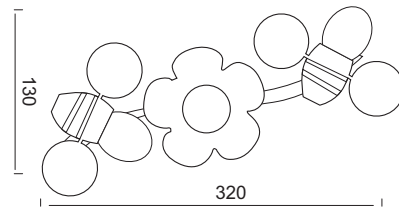

6662D

2 x E14 max. 40W