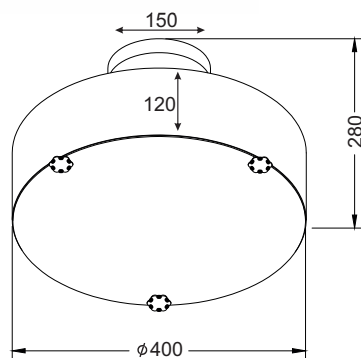

Κρεμαστό MDF φωτιστικό με μεταλλικές λεπτομέρειες.
MDF pendant lighting fixture with metal details.

MD130243

3 x E14max. 40W