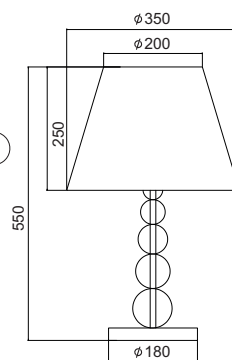

AD477211

1 x E27 max. 60W