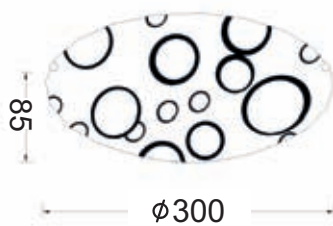

Μεταλλικό κυκλικό φωτιστικό οροφής / τοίχου με αμμοβολή γυαλί διακοσμημένο με κύκλους σε απόχρωση χρώμιο.
Metallic round ceiling / wall lighting fixture with sandblasted glass decorated with shade chrome circles.

Χρώμα Βάσης / Mount Color
Λευκό / White

Χρώμα Στηρίγματος / Bearing Color
Χρώμιο / Chrome

Χρώμα Γυαλιού / Glass Color
Αμμοβολή - Χρώμιο / Sandblast - Chrome

DL25125

2 x E27 max. 60W