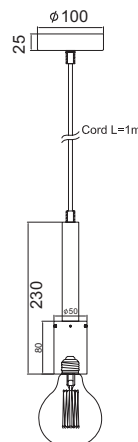

Κρεμαστό μεταλλικό φωτιστικό με υφασμάτινο καλώδιο , μεταλλική βάση ανάρτησης και διακοσμητικές ακρυλικές βίδες.
Pendant metallic lighting fixture with fabric cable , metallic suspension mount and decorative acrylic screws.

KS2084P51SBK

Χρώμα Μετάλλου / Metal Color
Μαύρο / Black

KS2084P51SWH

Χρώμα Μετάλλου / Metal Color
Λευκό / White

KS2084P51SRT

Χρώμα Μετάλλου / Metal Color
Σκουριά / Rust