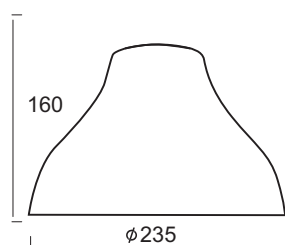

Γυαλί σε σχήμα καμπάνας στην εξωτερική όψη χρώματος μαύρο ματ και στην εσωτερική ασημί. Κατάλληλο για ανάρτηση με ντουϊ E27, η οποία πωλείται ξεχωριστά.
Glass high bay shaped on the outer appearance color matt black and silver interior. Suitable for suspension with lampholder E27, which is sold separately.

Χρώμα Γυαλιού / Glass Color
Μαύρο - Ασημί / Black - Silver

1039A714