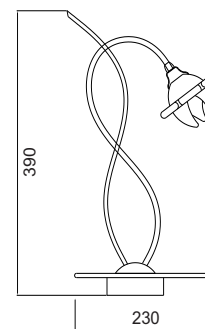

W45971

1 x G9 max. 35W