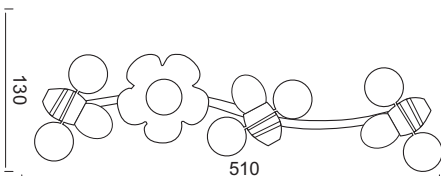

6663D

3 x E14 max. 40W