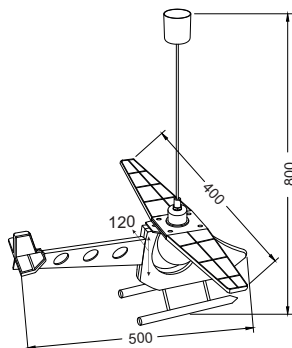

MD20061

Χρώμα Πλαστικού / Plastic Color
Κόκκινο, κίτρινο, πράσινο, μπλε /
Red, yellow, green, blue

1 x E27 max. 40W