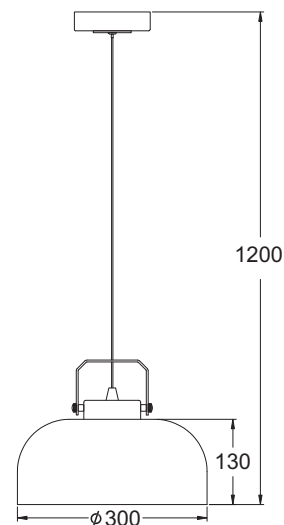

Κίτρινο Κροκί / Croquet Yellow

Μέσα / Inside

1 x E27 max. 60W 

Κρεμαστή διακοσμητική καμπάνα αλουμινίου με διάτρητα σχέδια στο πάνω μέρος. Μεταλλικό χρώμιο κάλυμμα ντουϊ. Υφασμάτινο καλώδιο.
 Pendant aluminum decorative high bay with perforated design on the top. Metallic chrome socket cover. Fabric cable