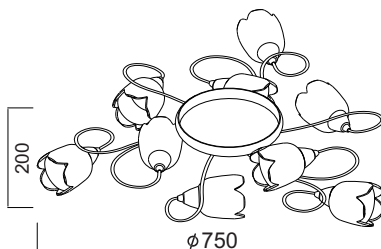

Μεταλλικό χρώμιο φωτιστικό διακοσμημένο με αμμοβολή γυαλί σε σχήμα "λουλούδι". Διαθέσιμο σε οροφής και απλικά.
Metallic chrome lighting fixture decorated with sandblasted glass shaped "flowers". Available in ceiling and wall lamp.

Χρώμα Μετάλλου / Metal Color
Χρώμιο / Chrome

Χρώμα Γυαλιού / Glass Color
Αμμοβολή / Sandblast

W29759

9 x E14 max. 40W