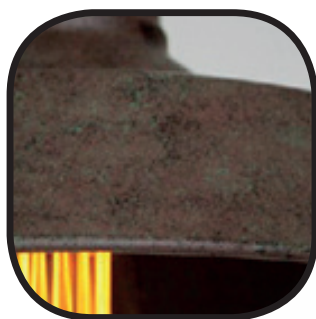

Διαθέσιμο και σε σκουριά
Also available in rusty color

Κρεμαστή μεταλλική διακοσμητική καμπάνα με αντική ορειχάλκινο κάλυμμα ντουί. Διαθέσιμο σε μαύρο ματ και σε απόχρωση σκουριάς.
Pendant metallic decorative high bay with antique brass socket cover. Available in matt black and in rusty color.

KS1288P361BK

Χρώμα Μετάλλου / Metal Color
Μαύρο ματ / Matt Black

KS1288P361RT

Χρώμα Μετάλλου / Metal Color
Σκουριά / Rust

1 x E27 max. 60W