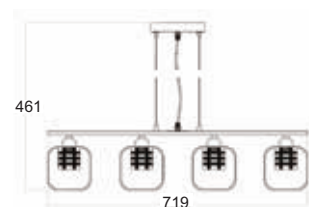

FW50281

1 x G9 max. 40W 

FW50282

2 x G9 max. 40W 

FW50315

5 x G9 max. 40W 

Μεταλλικό χρώμιο φωτιστικό κρεμαστό, δαπέδου και επιτραπέζιο με καπέλο συρμάτινης πλέξης.
Chromed metallic pendant, floor and table lamp with knitting wire shade.