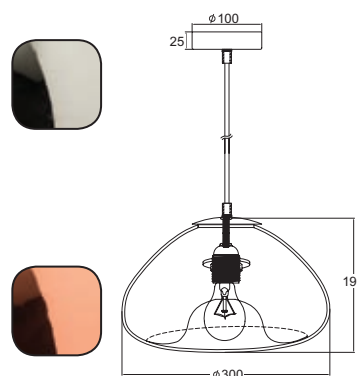

KS1403P1CP

Χρώμα Γυαλιού / Glass Color
Χάλκινο Γυαλιστερό / Glossy Copper

1 x E27 max. 60W