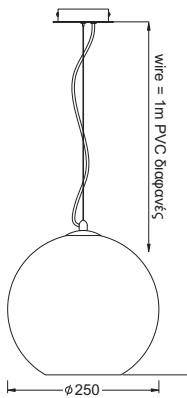

1 x E27 max. 60W 

OYD6042BCH

Χρώμα Γυαλιού / Glass Color
Χρώμιο / Chrome

OYD6042BCP

Χρώμα Γυαλιού / Glass Color
Ανοιχτό Χάλκινο / Light Copper

OYD6042ACH

Χρώμα Γυαλιού / Glass Color
Χρώμιο / Chrome

OYD6042ACP