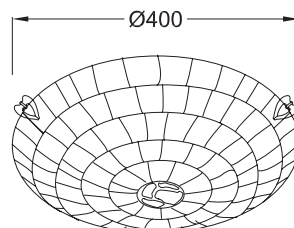

Χρώμα Μετάλλου / Metal Color
 Μαύρο ματ / Matt black

Χρώμα Γυαλιού / Glass Color
 Πολύχρωμο βιτρώ / Colorful vitro

V284261P40

1 x E27 max. 40W 

V284263C40

3 x E27 max. 40W 

V284233PUD

3 x E27 max. 40W 