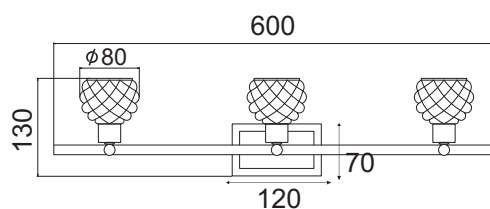

AD757143

3 x G9 max. 28W