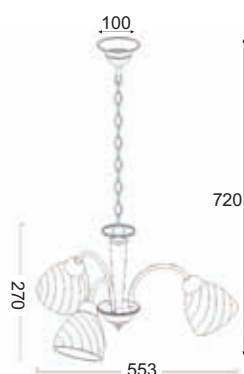

DLX7393

3 x E14 max. 60W