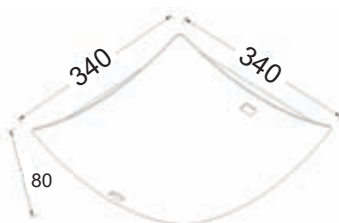

DLA4001

2 x E27 max. 60W

Χρώμα Γυαλιού / Glass Color
Λευκό ματ / Matt White