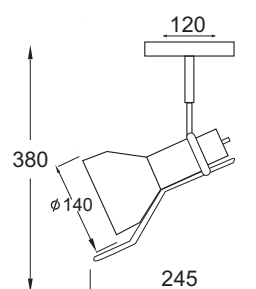

W26241B

1 x E27 max. 40W