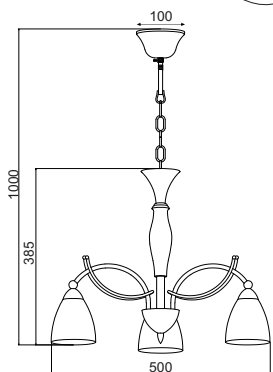

AD602023

3 x E14 max. 40W