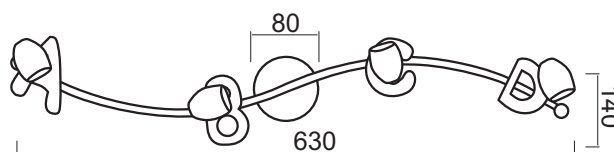

1414DB

4 x GU10 50W max.