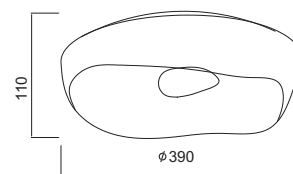

1 x T6 max. 55W max.

Συμπεριλαμβάνεται ο λαμπτήρας / Bulb included

WB0131

1 x T6 max. 32W max.

Συμπεριλαμβάνεται ο λαμπτήρας / Bulb included

Κρεμαστό φωτιστικό σιλικόνης Α' ποιότητας σε σχήμα λουλουδιού με υφασμάτινο καλώδιο. Συνιστάται η χρήση ψυχρού φωτισμού για μέγιστη απόδοση χρωμάτων.
Pendant high quality silicone lighting fixture in "flower" shape with fabric cable. Recommended the use of cool light for maximum color rendering.