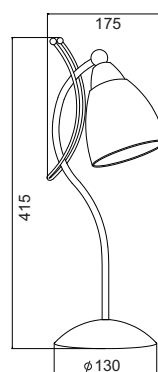

AD60202W

1 x E14 max. 40W

Μεταλλικό χρώμιο φωτιστικό διακοσμημένο με αμμοβολή γυαλί σε σχήμα "λουλούδι". Διαθέσιμο σε οροφής και απλικά.
Metallic chrome lighting fixture decorated with sandblasted glass shaped "flowers". Available in ceiling and wall lamp.