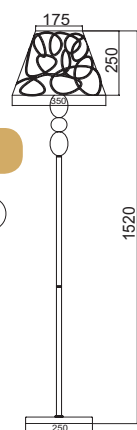

TNK670CR1F

1 x E27 max. 60W