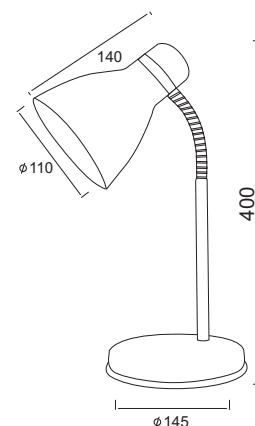

SF1309G

Χρώμα Μετάλλου / Metal Color
Γκρι - Χρώμιο / Grey - Chrome

1 x E27 max. 40W