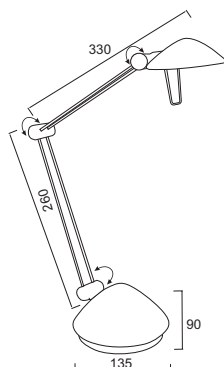

NL022G

Χρώμα Πλαστικού / Plastic Color
Ανοιχτό γκρι / Light Grey