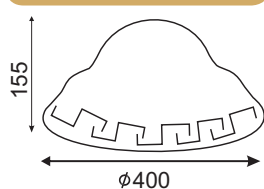

Γυαλί με ανάγλυφη καφέ μπροντούρα. Διαθέσιμο σε οροφής / τοίχου και γυαλί, κατάλληλο για ανάρτηση με ντουϊ E27, η οποία πωλείται ξεχωριστά.
Glass with embossed brown edging. Available in ceiling / wall lamp and glass , suitable for suspension with lampholder E27, which is sold separately.

Χρώμα Γυαλιού / Glass Color
Μπεζ με στίγματα / Beige with dots

CX1011G

CX1045G

Χρώμα Γυαλιού / Glass Color
Λευκό Αλαβάστρινο / Alabaster White

XD039300

1 x E27 max. 60W

XD039400

2 x E27 max. 60W

XD039302

1 x E27 max. 60W