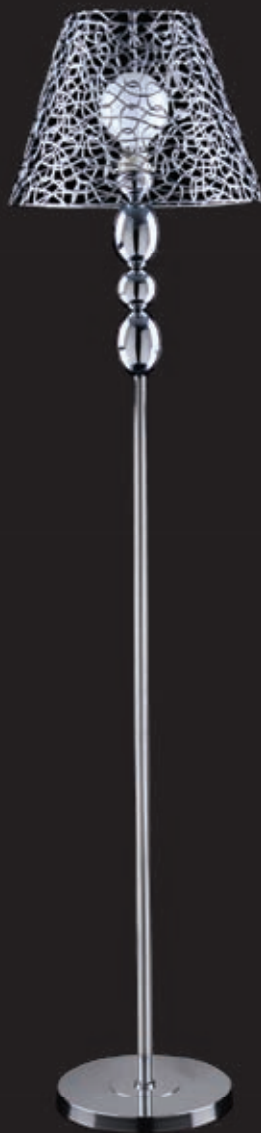

FW50281

1 x G9 max. 40W 

FW50282

2 x G9 max. 40W 

FW50315

5 x G9 max. 40W 

Μεταλλικό χρώμιο φωτιστικό κρεμαστό, δαπέδου και επιτραπέζιο με καπέλο συρμάτινης πλέξης.
Chromed metallic pendant, floor and table lamp with knitting wire shade.