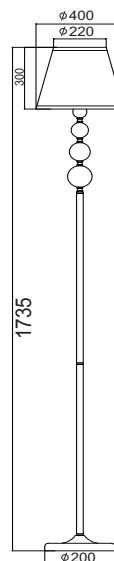

Διακοσμημένο με κρύσταλλα /
Decorated with crystals

Ø 15

25x105

Ø 100

Χρώμα Μετάλλου / Metal Color
Χρώμιο / Chrome

Χρώμα Υφάσματος / Fabric Color
Ασημί περλέ / Pearl Silver

AD90041F

1 x E27 max. 60W