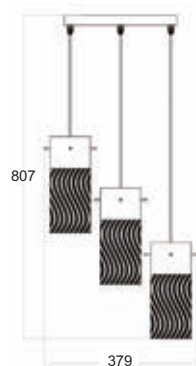

FW50503

3 x E14 max. 60W