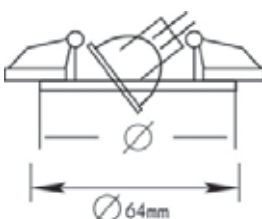

Χωνευτό στρόγγυλο κινητό σποτ από ατσάλι / Recessed round movable spotlight made of steel.

AC.0453254G

Χρυσό
Gold

AC.0453254PS

Νίκελ περλέ
Pearl Nickel

AC.0453254RA

Χάλκινο
Copper

AC.04533G

Χρυσό / Gold

AC.04533GM

Χρυσό ματ / Gold matt

G5,3 MR16

AC.0453254GM

Χρυσό ματ
Gold matt

AC.0453254PG

Χρυσό περλέ
Pearl Gold

AC.04533RAB

Χάλκινο / Copper

G5,3 MR16

BS3259GPBG

Χρυσό - Αιματίτης
Gold - Hematite

BS3259GM

Χρυσό ματ / Gold matt

BS3259GPG

Χρυσό - Χρυσό περλέ / Gold - Pearl Gold

BS3259SPNMS

Ασημί - Νίκελ ματ / Silver - Nickel matt

AC.04532PN

Νίκελ περλέ / Pearl Nickel

AC.04532GPG

Χρυσό - Ασημί περλέ / Gold - Pearl Silver

AC.04532SPS

Ασημί - Χρυσό περλέ / Silver - Pearl Gold

G4 MR11

AC.04532G

Χρυσό / Gold

AC.04532RAB

Χάλκινο / Copper

AC.04532PG

Χρυσό περλέ / Pearl Gold