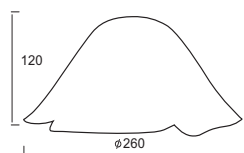

Γυαλί αλαβάστρινο σε σχήμα καμπάνα με εσοχές στο τελείωμα του, διαθέσιμο σε 2 διαστάσεις και σε διάφορα χρώματα. Κατάλληλο για ανάρτηση με ντουϊ E27, η οποία πωλείται ξεχωριστά.
Alabaster high bay shaped glass with recesses in the edging, available in 2 sizes and in various colors. Suitable for suspension with lampholder t E27, which is sold separately.

3792

Χρώμα Γυαλιού / Glass Color
Ροζ / Pink

3793

Χρώμα Γυαλιού / Glass Color
Μελί / Honey