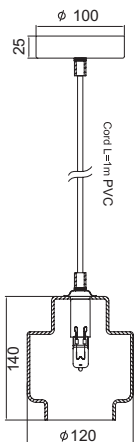

KS1437P141CH

1 x G9 max. 40W