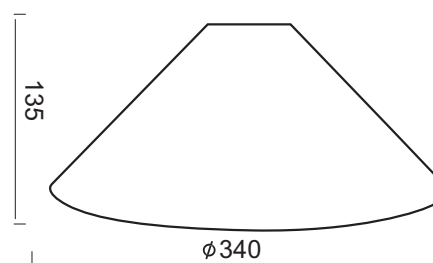

1038A1

Χρώμα Γυαλιού / Glass Color
Μπεζ / Beige