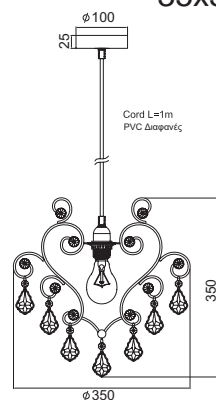

Διακοσμημένο με κρύσταλλα /
Decorated with crystals

35x50 Ø 15

KS1352P1WG

Χρώμα Μετάλλου / Metal Color
Πατίνα / Patine

1x E27 max. 60W 

Κρεμαστό φωτιστικό με διαφανές γυαλί και οκτάγωνα κρύσταλλα. Μεταλλικές λεπτομέρειες χρώματος χρωμίου.
Pendant lighting fixture with transparent glass and octagone crystals. Metallic details chrome colored.