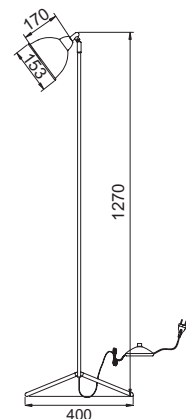

TNK75093CG1F

Χρώμα Μετάλλου / Metal Color
Χρυσό-Χάλκινο & Λευκό /
Gold-Copper & White

1 x E27 max. 60W