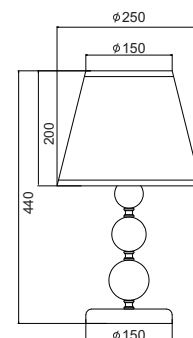

AD90041T

1 x E27 max. 60W