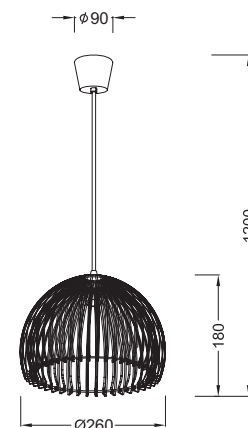

1 x E27 max. 40W

V286531P28CL

Χρώμα ακρυλικού / Acrylic Color
Διαφανές / Clear

V286531P28RD

Χρώμα ακρυλικού / Acrylic Color
Κόκκινο / Red

V286531P28WH

Χρώμα ακρυλικού / Acrylic Color
Λευκό / White

V286531P28BL

Χρώμα ακρυλικού / Acrylic Color
Μπλε / Blue

V286531P28BK

Χρώμα ακρυλικού / Acrylic Color
Μαύρο / Black

V286531P28PK

Χρώμα ακρυλικού / Acrylic Color
Λιλά / Light Purple