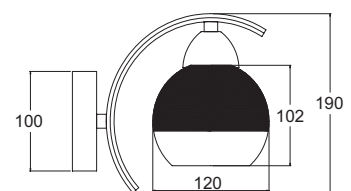

Κρεμαστό γυάλινο φωτιστικό σε σφαιρικό σχήμα με άνοιγμα στο κάτω μέρος. Διαφάνεια στο τελείωμα του γυαλιού και μεταλλική χρώμιο ανάρτηση με σύρμα .
Pendant sphere shape glass lighting fixture and open at the bottom. Transparent edging on the glass and metallic chrome suspension wire.