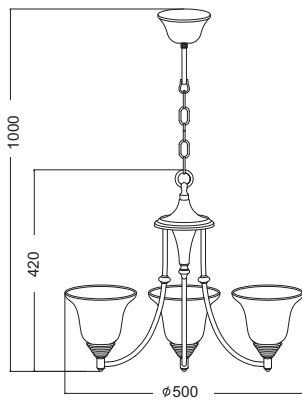

AD80083L

3 x E27 max. 60W