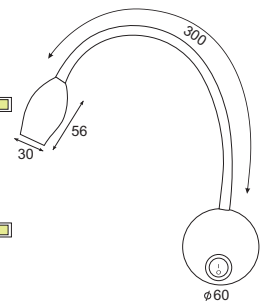

SF126BLED330

L.E.D. 3000K 3W

SF126BLED340

L.E.D. 4000K 3W