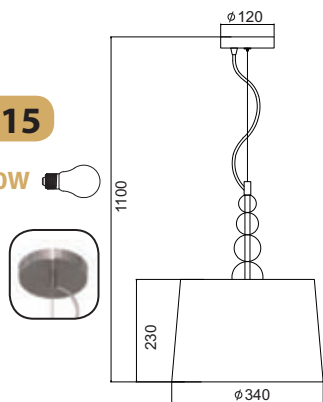

Χρώμα Μετάλλου / Metal Color
Χρώμιο / Chrome

Χρώμα Υφάσματος / Fabric Color
Λευκό / White

AD477215

1 x E27 max. 60W

AD477216

1 x E27 max. 60W

AD477211

1 x E27 max. 60W