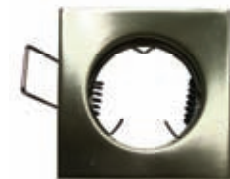

Χωνευτό σποτ από αλουμίνιο με πυρίμαχο γυαλί.
Recessed spotlight made of aluminum with fire resistant glass

BS3262GMMR11

Χρυσό ματ / Gold matt

G4 MR11

56mm

BS3154GMMR11

Χρυσό ματ / Gold matt

G4 MR11