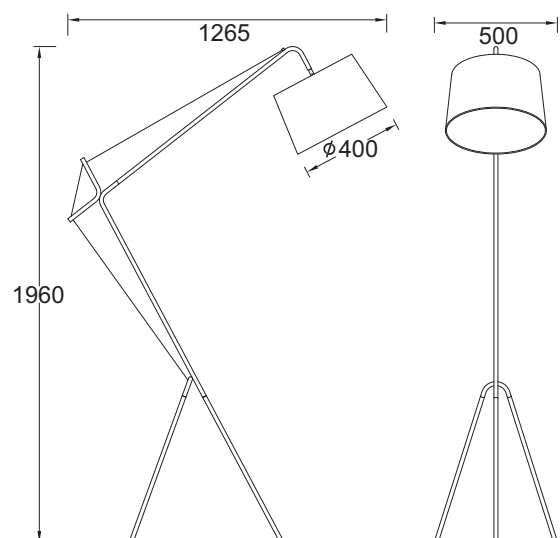

MF14429WH

Χρώμα Μετάλλου / Metal Color
 Λευκό / White

Χρώμα Υφάσματος / Fabric Color
 Λευκό / White

MF14429BK

Χρώμα Μετάλλου / Metal Color
 Μαύρο / Black

Χρώμα Υφάσματος / Fabric Color
 Μαύρο / Black

1 x E27 max. 60W 