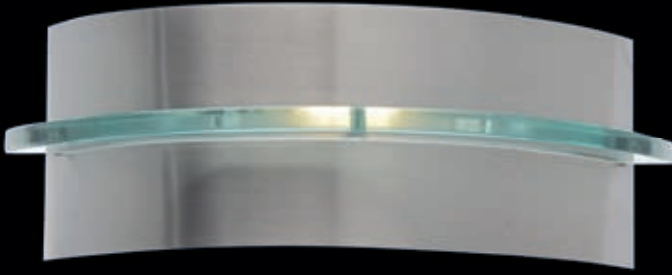

Μεταλλικό καμπυλωτό φωτιστικό τοίχου διακοσμημένο με διαφανές γυαλί στο κέντρο και διάχυση φωτισμού πάνω & κάτω.
Metallic curved wall lighting fixture decorated with glass in the middle and diffusion lighting up & down.