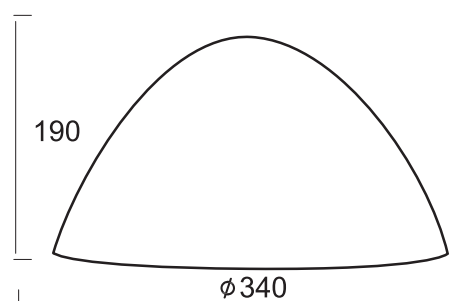

Γυαλί σε σχήμα καμπάνας με γήινες ματ αποχρώσεις. Κατάλληλο για ανάρτηση με ντουϊ E27, η οποία πωλείται ξεχωριστά.
Glass on high bay shaped in matt earth tones. Suitable for suspension with lampholder E27, which is sold separately.

114711

Χρώμα Γυαλιού / Glass Color
Ανάγλυφο Γκρι / Embossed Grey

114712

Χρώμα Γυαλιού / Glass Color
Ανθρακί / Anthracite