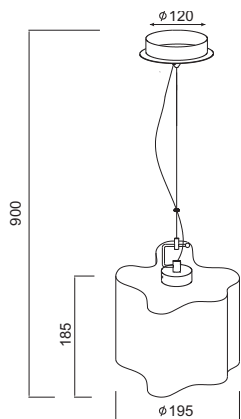

W14791

1 x E27 max. 60W