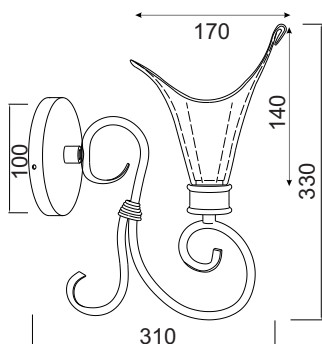

W36501

1 x E14 max. 40W