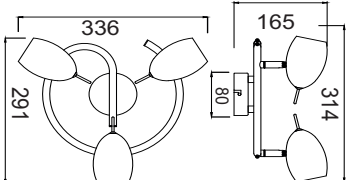

MC1163G

3 x 50W GU10