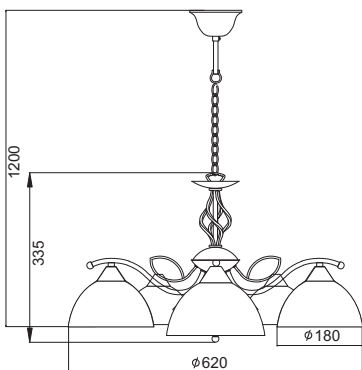

AD89065B

5 x E27 max. 60W