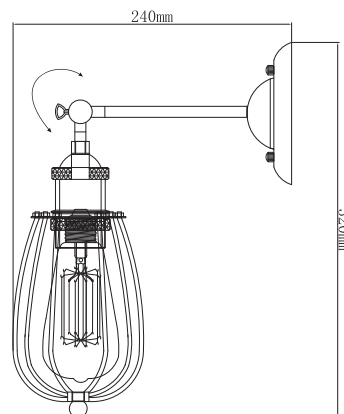

KS2047W1BK

1 x E27 max. 60W