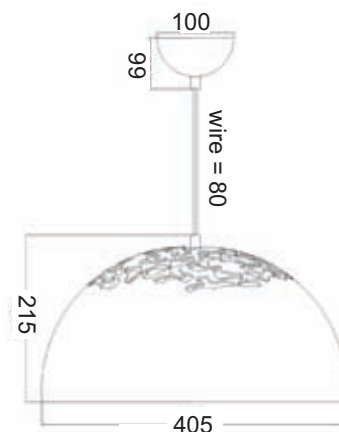

Κρεμαστή διακοσμητική καμπάνα αλουμινίου με διάτρητα σχέδια στο πάνω μέρος. Μεταλλικό χρώμιο κάλυμμα ντουϊ. Υφασμάτινο καλώδιο.
Pendant aluminum decorative high bay with perforated design on the top. Metallic chrome socket cover. Fabric cable

FW5023

Χρώμα Μετάλλου / Metal Color
Λευκό / White

FW5023A

Χρώμα Μετάλλου / Metal Color
Μαύρο ματ / Matt Black

1 x E27 max. 60W