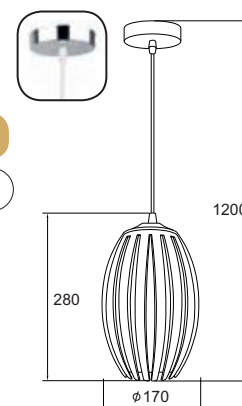

Χρώμα Ακρυλικού / Acrylic Color
Διαφανές / Transparent

Χρώμα Γυαλιού / Glass Color
Λευκό / White

SF8574

1 x E14 max. 40W 

SF810

1 x E27 max. 40W 

Κρεμαστό ακρυλικό φωτιστικό σε 6 χρώματα με πλαστική λευκή βάση ανάρτησης και μεταλλικό χρώμιο κάλυμμα ντουϊ.
Acrylic pendant lighting fixture in 6 colors with white plastic mount and chromed metallic socket cover.