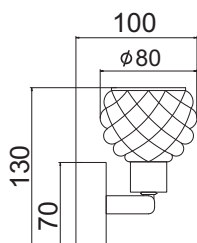

Μεταλλικό χρώμιο φωτιστικό τοίχου με διάφανο κρυσταλιζέ γυαλί υψηλής καθαρότητας σε κυκλικό σχήμα.
Chromed metallic wall lamp with transparent crystalize high purity glass in round shape.

Χρώμα Μετάλλου / Metal Color
Χρώμιο / Chrome

Χρώμα Γυαλιού / Glass Color
Διάφανο κρυσταλιζέ / Transparent crystalize

AD757141

1 x G9 max. 28W