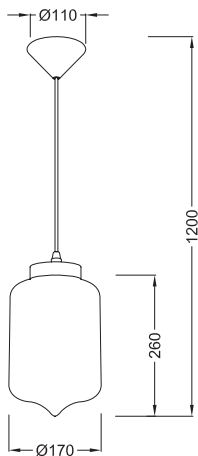

V292881PAM

Χρώμα Γυαλιού / Glass Color
Κεχριμπάρι / Amber

V292881PGY

Χρώμα Γυαλιού / Glass Color
Φιμέ / Tinted

V292891PCL

Χρώμα Γυαλιού / Glass Color
Διαφανές / Clear