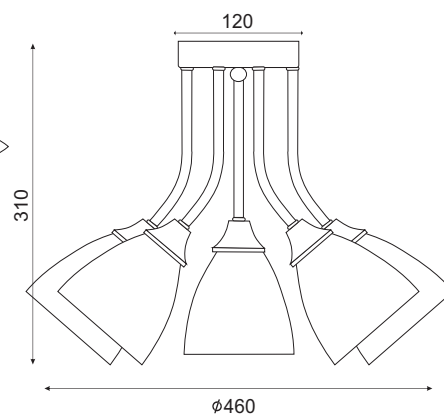

Χρώμα Μετάλλου / Metal Color
Χρώμιο / Chrome

Χρώμα Γυαλιού / Glass Color
Λευκό / White

DLA8113A

3 x E14 max. 60W 

DLA8115A

5 x E14 max. 60W 

Μεταλλικό νίκελ φωτιστικό διακοσμημένο με αμβρολή γυαλί σε σχήμα "λουλούδι". Διαθέσιμο σε κρεμαστό, απλικά και επιτραπέζιο.
Metallic nickel lighting fixture decorated with sandblasted glass shaped "flowers". Available in pendant, wall lamp and table lamp.