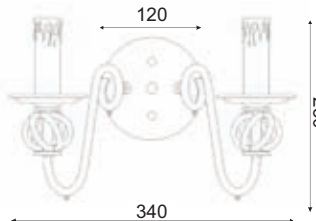

1 x E14 max. 60W 

DLA1922

2 x E14 max. 60W 

DLA1923

3 x E14 max. 60W 

DLA1925

5 x E14 max. 60W 

Μεταλλικό μαύρο ματ φωτιστικό διακοσμημένο με κυκλικές μεταλλικές λεπτομέρειες. Διαθέσιμο σε κρεμαστό και απλικά.
Matt black metallic lighting fixture decorated by round metallic details. Available in pendant and wall lamp.