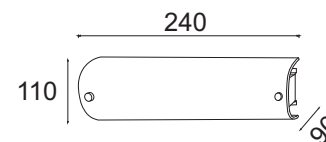

DL112B

1 x E14 max. 60W

DL112B1

2 x E14 max. 60W

DL112B4

4 x E14 max. 60W

Ορθογώνιο φωτιστικό τοίχου με αμμοβολή γυαλί και ανάγλυφα σχέδια στην εσωτερική όψη.
Rectangle wall lamp with sandblasted glass with embossed patterns on the internal face.