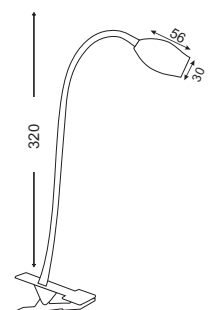

SF126BLED340C

L.E.D. 4000K 3W