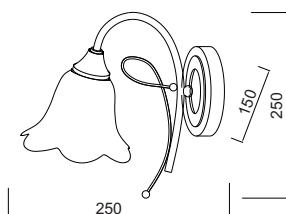

WW0121

1 x E14 max. 40W