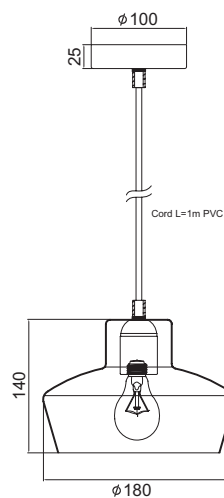

KS1447P1CP

Χρώμα Μετάλλου / Metal Color
Ματ Χάλκινο / Matt Copper

1 x E27 max. 60W 

Κρεμαστή μεταλλική διακοσμητική καμπάνα με καμπύλες στο πάνω μέρος.
Pendant metallic decorative high bay with curves at the top.