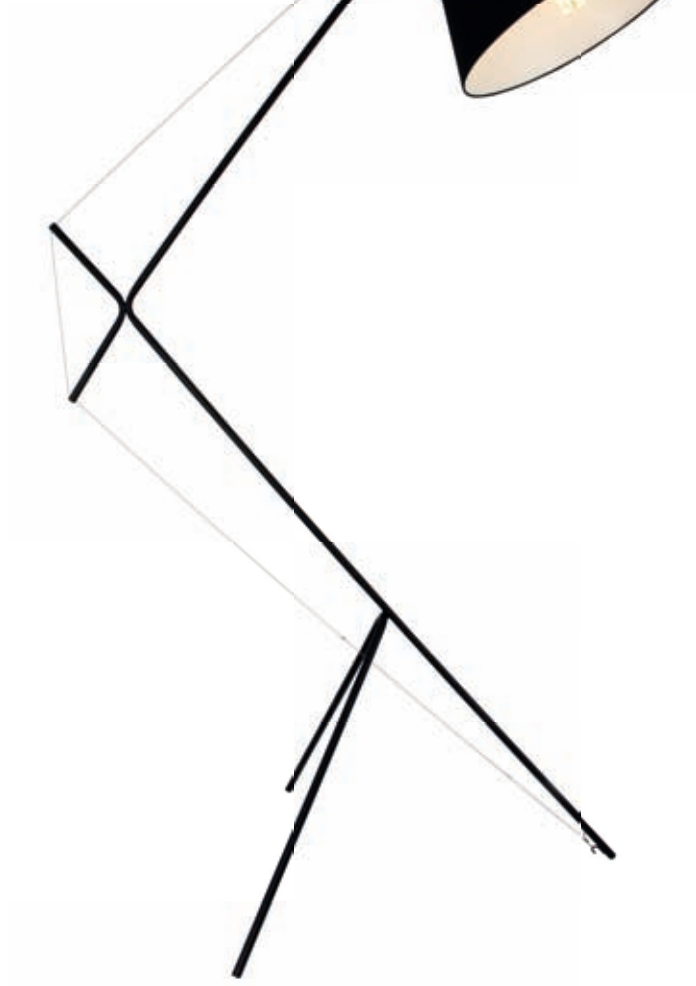

Μεταλλικό φωτιστικό δαπέδου τρίποδας με υφασμάτινο καπέλο και λευκή επένδυση στο εσωτερικό του. Διαθεσιμο σε λευκό και μαύρο χρώμα
Metallic floor lighting fixture, tripod, with fabric shade and white lined inside . Available in white and black color

MF14429WH

Χρώμα Μετάλλου / Metal Color
Λευκό / White

Χρώμα Υφάσματος / Fabric Color
Λευκό / White

MF14429BK

Χρώμα Μετάλλου / Metal Color
Μαύρο / Black

Χρώμα Υφάσματος / Fabric Color
Μαύρο / Black

1 x E27 max. 60W