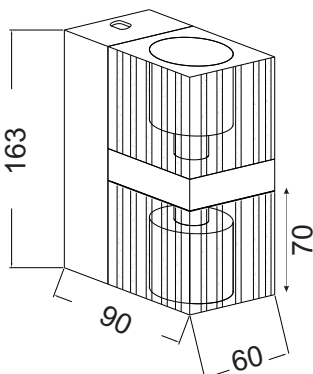

W34402SP

2 x G9 max. 40W

Χρώμα Μετάλλου / Metal Color
Χρώμιο / Chrome