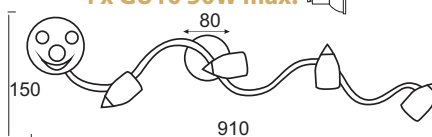

2494D

4 x GU10 50W max.