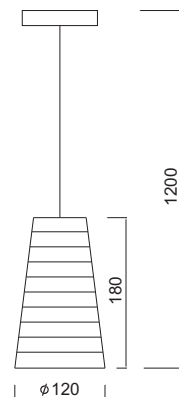

1 x G9 max. 40W 

WA7041

1 x E27 max. 40W 

light on

KS1434P161CH

1 x G9 max. 40W 

Διαθέσιμο και σε σκουριά
Also available in rusty color

Κρεμαστό μεταλλικό φωτιστικό με υφασμάτινο καλώδιο , μεταλλική βάση ανάρτησης και διακοσμητικές ακρυλικές βίδες.
Pendant metallic lighting fixture with fabric cable , metallic suspension mount and decorative acrylic screws.