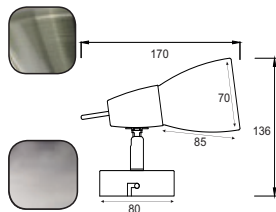

MC542GAB

Μπρονζέ/ Bronze

MC542NM

Νίκελ ματ / Nickel matt

1 x E14 max. 40W