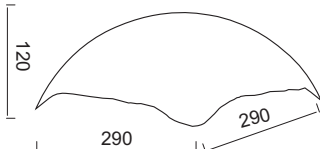

1140A1FS

Χρώμα Γυαλιού / Glass Color
Καφέ - Μπεζ / Brown - Beige