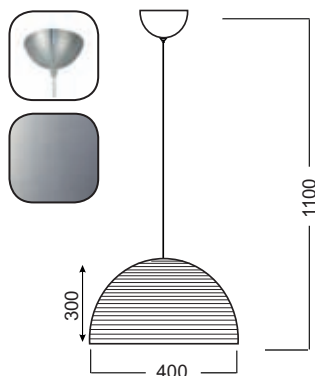

Κρεμαστό μεταλλικό φωτιστικό με PVC διάφανο καλώδιο. Διαθέσιμο με συρμάτινο πλέγμα και διάτρητο κάλυμμα στο πάνω μέρος.
Pendant lighting fixture with transparent PVC cable. Available with wire grid and perforated cover on the top.

V28507IP40

Χρώμα Μετάλλου / Metal Color
Νίκελ / Nickel