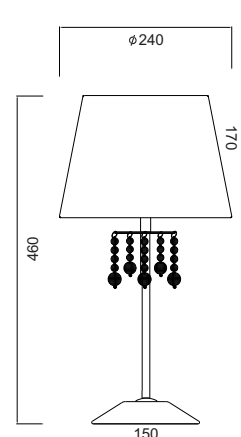

W48201B

Χρώμα Υφάσματος / Fabric Color
Μαύρο / Black

1 x E27 max. 60W 

3 x E14 max. 40W 

1 x E14 max. 40W 

Κρεμαστό υφασμάτινο φωτιστικό με γυαλί αμβολής στο κάτω μέρος και μεταλλική χρώμιο ανάρτηση με σύρμα.
Pendant fabric lighting fixture with sanblasted glass at the bottom and chromed metallic suspension wire.