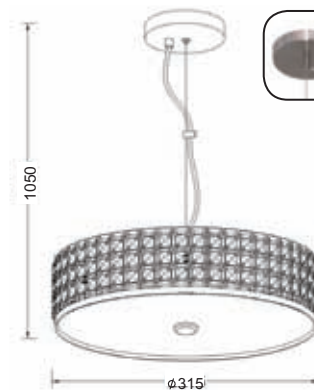

DLA619B2

3 x E14 max. 60W

15x15