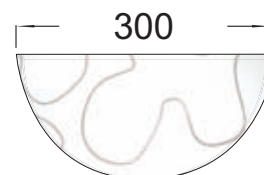

1 x 60W E27

XD05302

1 x E27 max. 60W