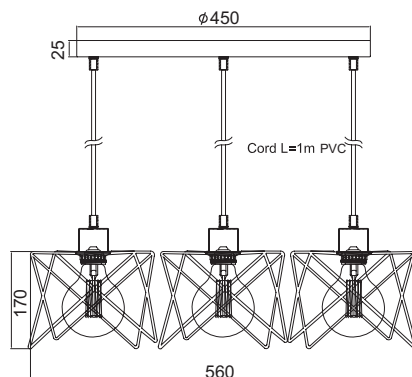

Χρώμα Μετάλλου / Metal Color
Μαύρο Ματ / Matt Black

KS1462P1BK

1 x E27 max. 60W

KS1462P3BK

3 x E27 max. 60W