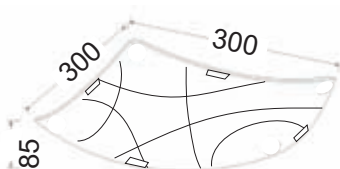

DL186I

2 x E27 max. 60W