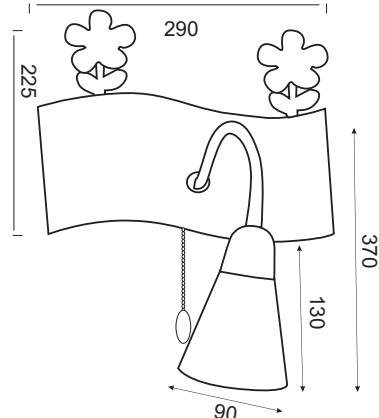

241J

1 x E14 max. 25W