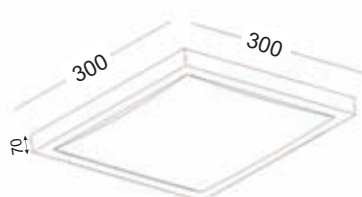

Στερέωση καλύμματος με κλιπ
Cover mounting clip

DL461S

2 x E27 max. 15W