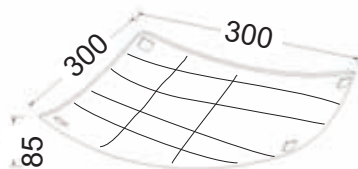

DLA309X2A

2 x E27 max. 60W