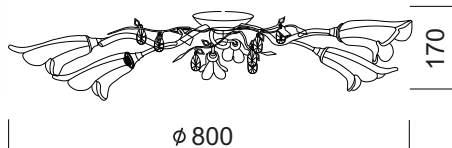

W25966

6 x G9 max. 35W 

W45961

1 x G9 max. 35W 

W55965

5 x G9 max. 35W 

Μεταλλικό καφέ - μαύρο φωτιστικό με χρυσές αντική λεπτομέρειες, διακοσμημένο με κρύσταλλα και χειροποίητο μελί γυαλί σε σχήμα "λουλούδι". Διαθέσιμο σε κρεμαστό, οροφής, απλικά, επιτραπέζιο και δαπέδου.
 Metallic brown - black lighting fixture with golden antique details, decorated with crystals and handmade shaped "flower" amber glass. Available in a pendant, ceiling, wall lamp, table lamp and floor lamp.