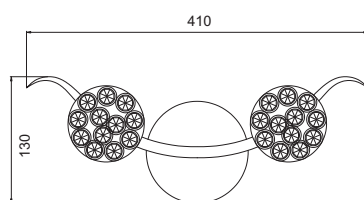

AD20120032B

2 x G9 max. 28W