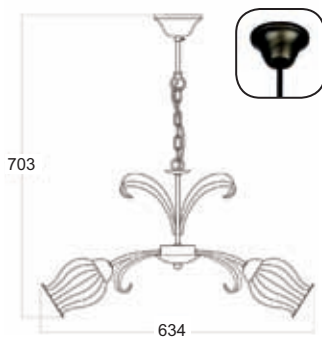

FMD12487C5

5 x E27 max. 60W