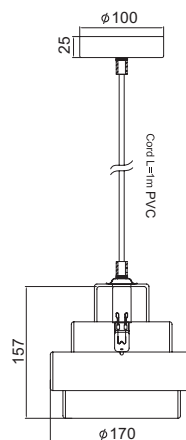

1 x G9 max. 40W 

WA7041

1 x E27 max. 40W 

light on

KS1434P161CH

1 x G9 max. 40W 

Διαθέσιμο και σε σκουριά
Also available in rusty color

Κρεμαστό μεταλλικό φωτιστικό με υφασμάτινο καλώδιο , μεταλλική βάση ανάρτησης και διακοσμητικές ακρυλικές βίδες.
Pendant metallic lighting fixture with fabric cable , metallic suspension mount and decorative acrylic screws.