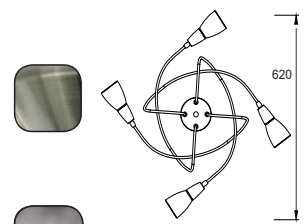

Νίκελ ματ / Nickel matt

3 x E14 max. 40W

MC542GAB4

Μπρονζέ/ Bronze

MC542NM4

Νίκελ ματ / Nickel matt

4 x E14 max. 40W

Χωνευτό στρόγγυλο κινητό σποτ από ατσάλι / Recessed round movable spotlight made of steel.