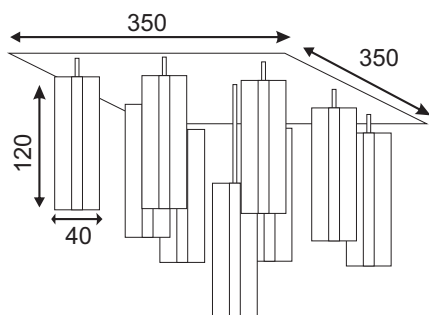

C6005CH9

9 x G4 max. 20W