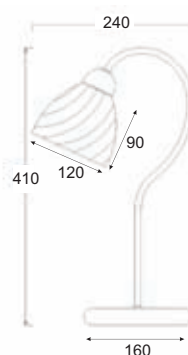

DLX7391T

1 x E14 max. 60W