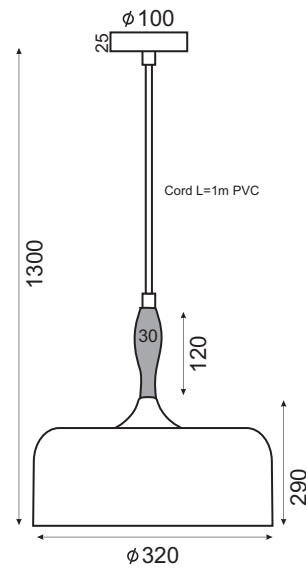

KS1513P321BK

Χρώμα Μετάλλου / Metal Color
Ματ Μαύρο / Matt Black

KS1513P321WH

Χρώμα Μετάλλου / Metal Color
Ματ Λευκό / Matt White

1 x E27 max. 60W 

Κρεμαστή μεταλλική διακοσμητική καμπάνα βιομηχανικού τύπου με γυαλί αμμοβολής στο κάτω μέρος.
Pendant metallic industrial type decorative high bay with sandblasted glass at the bottom.