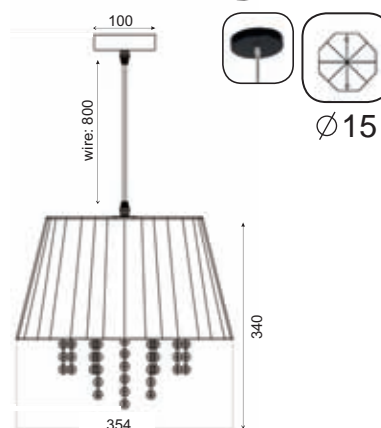

W48201B

Χρώμα Υφάσματος / Fabric Color
Μαύρο / Black

1 x E27 max. 60W 

3 x E14 max. 40W 

1 x E14 max. 40W 

Κρεμαστό υφασμάτινο φωτιστικό με γυαλί αμβολής στο κάτω μέρος και μεταλλική χρώμιο ανάρτηση με σύρμα.
Pendant fabric lighting fixture with sanblasted glass at the bottom and chromed metallic suspension wire.