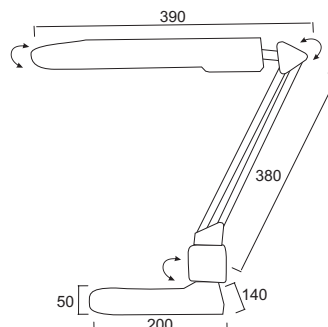

SF024BG

Χρώμα Πλαστικού / Plastic Color
Ανοιχτό γκρι / Light Grey