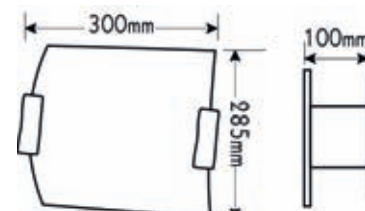

AC.456601SQ

2 x E27 max. 40W

Χρώμα Γυαλιού / Glass Color
Αμμοβολή / Sandblast