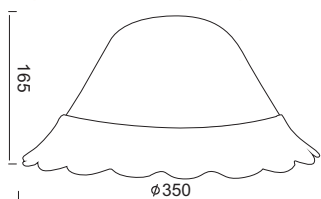

Ανάγλυφο διάφανο γυαλί σε σχήμα “λουλούδι” διαθέσιμο σε 2 ματ αποχρώσεις. Κατάλληλο για ανάρτηση με ντουϊ E27, η οποία πωλείται ξεχωριστά.
Embossed transparent glass shaped “flower” available in 2 matt colors. Suitable for suspension with lampholder E27, which is sold separately.

114852

Χρώμα Γυαλιού / Glass Color
Μπεζ - Διάφανο / Beige - Transparent

114851

Χρώμα Γυαλιού / Glass Color
Λευκό - Διάφανο / White - Transparent