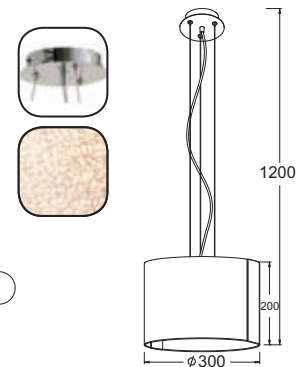

OYD10087ASP3

Χρώμα Γυαλιού /Glass Color
Διαφανές / Clear

3 x E27 max. 60W 

OYD10087BSP1

Χρώμα Γυαλιού /Glass Color
Διαφανές / Clear

1 x E27 max. 60W 

Κρεμαστό χρώμιο φωτιστικό με ντεγκραντέ φιμέ γυαλί και μπεζ υφασμάτινο καπέλο στο εσωτερικό του.
Pendant chrome lighting fixture with smokey grey color glass and beige fabric shade inside.

OYD10110BSP1

Χρώμα Μετάλλου / Metal Color
Χρώμιο / Chrome

Χρώμα Γυαλιού / Glass Color
Διάφανο & Φιμέ / Clear & Tinted

Χρώμα Υφάσματος / Fabric Color
Μπεζ / Beige

1 x E27 max. 60W 

vintage

Κρεμαστό μεταλλικό φωτιστικό πλέγμα σε σχήμα κύβου.
Pendant metallic squared shape grind lighting fixture.