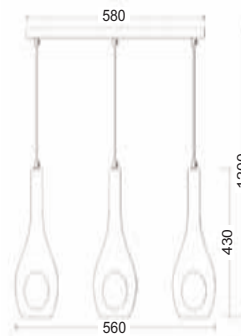

DLA5201

1 x E14 max. 60W

DLA5203A

3 x E14 max. 60W

DLA5203

3 x E14 max. 60W

Φωτιστικό κρεμαστό και οροφής με μεταλλικές λεπτομέρειες σε χρώμιο - νίκελ ματ και λευκό γυαλί. Δυνατότητα περιστροφής καπέλου και βραχίονα .
Pendant and ceiling lighting fixture with chrome - nickel matt details and white glass. Ability of arm and shade rotation.