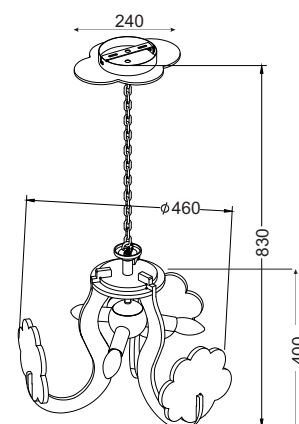

Κρεμαστό φωτιστικό με MDF και μεταλλικές λεπτομέρειες.
Pendant lighting fixture with MDF and metallic details.

MD130263

3 x E14max. 40W 

MD130193B

3 x E14max. 40W 

Κρεμαστό πλαστικό φωτιστικό σε σχέδιο "ελικόπτερο".
Plastic pendant lighting fixture on "helicopter" design.