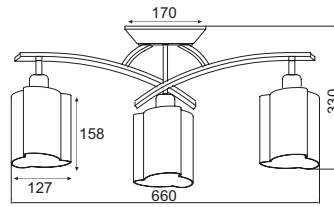

TNK85332BR1W

Μπρονζέ / Bronze

5 x E27 max. 60W 

4 x E27 max. 60W 

3 x E27 max. 60W 

1 x E27 max. 60W 

Μεταλλικό φωτιστικό σε 2 αποχρώσεις με αμβολή γυαλί διακοσμημένο με λευκές γραμμές. Διαθέσιμο σε οροφής και απλικά.
Metallic lighting fixture in 2 shades with sandblasted glass decorated by white lines. Available in ceiling and wall lamp.