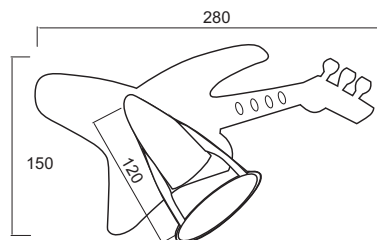

2381JB

Χρώμα Μετάλλου / Metal Color
Μπλε, κίτρινο, κόκκινο, πράσινο /
Blue, yellow, red, green

1 x E14 max. 40W