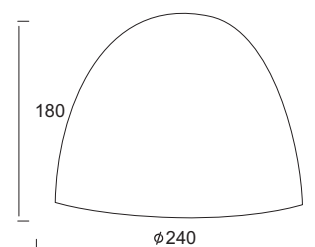

6892

Χρώμα Γυαλιού / Glass Color
Λευκό - Καφέ / White - Brown

1262

Χρώμα Γυαλιού / Glass Color
Λευκό - Καφέ / White - Brown

Γυαλί αλαβάστρινο σε σχήμα "λουλούδι" διαθέσιμο σε 2 διαστάσεις και σε διάφορα χρώματα. Κατάλληλο για ανάρτηση με ντουϊ E27, η οποία πωλείται ξεχωριστά.
Alabaster shaped "flower" glass available in 2 sizes and in various colors. Suitable for suspension with lampholder E27, which is sold separately.