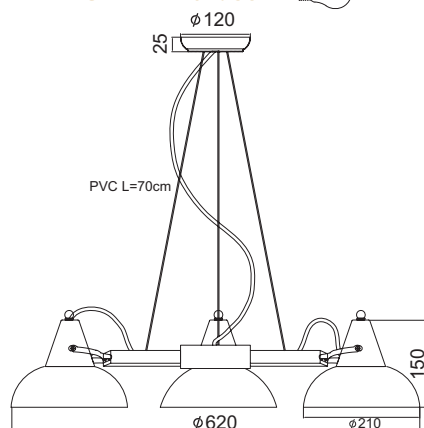

KS2025P3BK

3 x E27 max. 60W