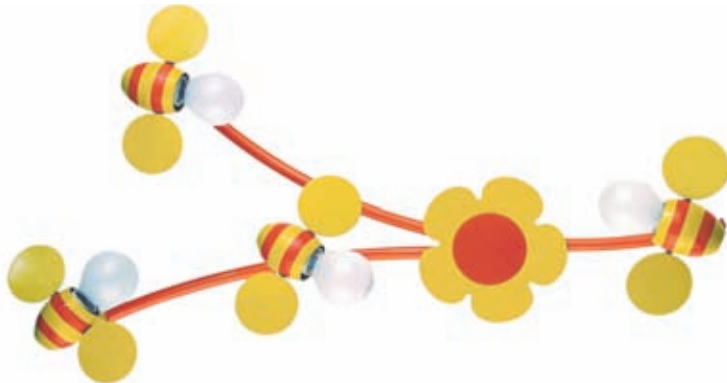

Μεταλλικό φωτιστικό οροφής / τοίχου με σποτ και δυνατότητα περιστροφής βραχίονα & κεφαλής.
Ceiling / wall metallic lighting fixture with lighting spot and ability of arm & head rotation.

Χρώμα Μετάλλου / Metal Color
Πορτοκαλί - Κίτρινο / Orange - Yellow

6661C

1 x E14 max. 40W

6662D

2 x E14 max. 40W

6663D

3 x E14 max. 40W

6664C

4 x E14 max. 40W

6663I

3 x E14 max. 40W