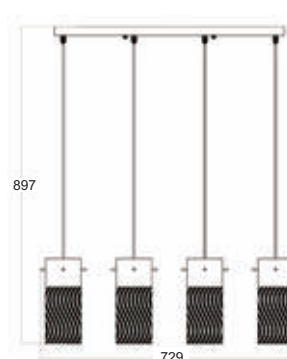

FW50504

4 x E14 max. 60W