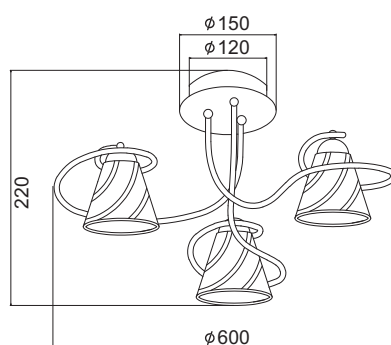

AD11803

3 x E14 max. 40W