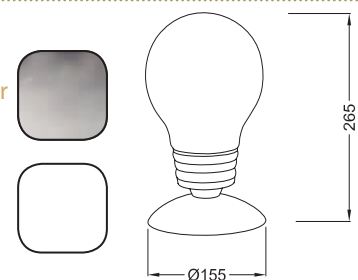

Χρώμα Γυαλιού / Glass Color
Λευκό / White

1 x E27 max. 60W 

Κρεμαστό φωτιστικό από διαφανές γυαλί σε σχήμα οβάλ και μεταλλικό κάλυμμα ντουϊ σε χρώμα χρώμιο.
Pendant lighting fixture with transparent oval shape glass and metallic chromed socket cover.