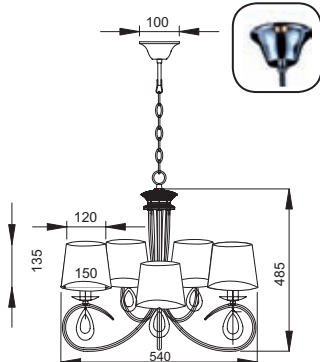

TNK81490CR5P

5 x E14 max. 60W