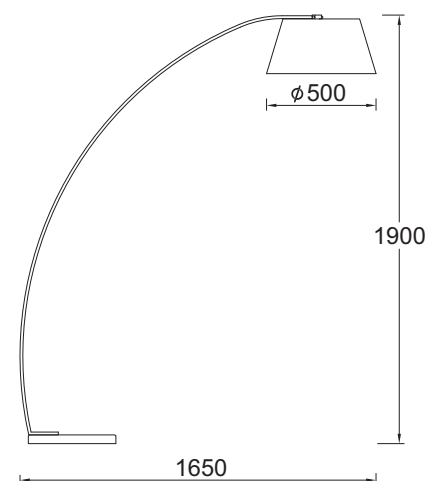

Χρώμα Μαρμάρου /Marble Color
Μαύρο / Black

1 x E27 max. 60W 

Μεταλλικό νίκελ φωτιστικό δαπέδου / επιτραπέζιο διακοσμημένο με εκρού τετράγωνο καπέλο και ξύλο. Διακόπτης στο καλώδιο.
Metallic nickel floor / table lighting fixture decorated with ecru square shade and wood. Switch on the cable.