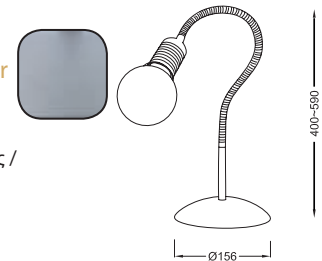

Μεταλλικό φωτιστικό σε σχήμα "λαμπτήρα". Διαθέσιμο σε κρεμαστό & επιτραπέζιο.
Metallic "bulb" shaped lighting fixture. Available in pendant & table lamp.

SPHERE1T

Χρώμα Μετάλλου / Metal Color
Ασημί Βαφής / Silver Paint

Δεν συμπεριλαμβάνεται ο λαμπτήρας /
Bulb is not included

1 x E27 max. 60W