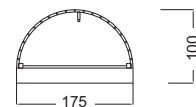

Με διακόπτη /
With switch