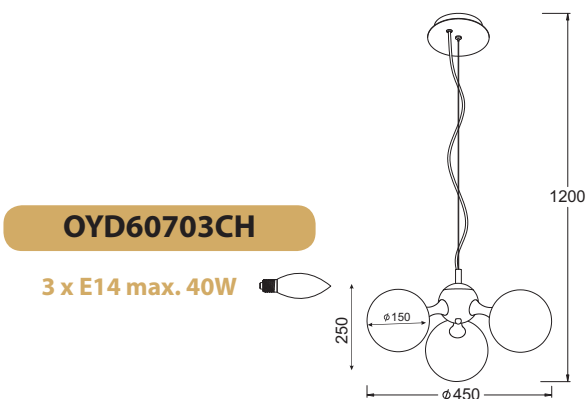

Κρεμαστό μεταλλικό χρώμιο φωτιστικό διακοσμημένο με γυάλινες μπάλες χρωμίου .
Chromed metallic pendant lighting fixture decorated with chromed balls.

Χρώμα Μετάλλου / Metal Color
Χρώμιο / Chrome

Χρώμα Γυαλιού / Glass Color
Χρώμιο / Chrome