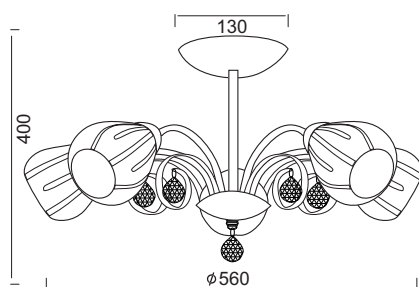

FMX51495

5 x E14 max. 60W