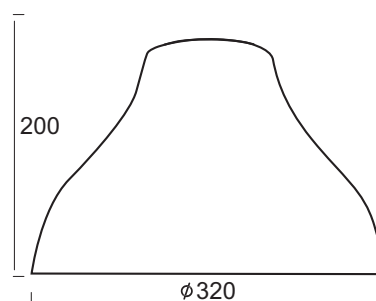

Γυαλί σε σχήμα καμπάνας στην εξωτερική όψη χρώματος μαύρο ματ και στην εσωτερική ασημί. Κατάλληλο για ανάρτηση με ντουϊ E27, η οποία πωλείται ξεχωριστά.
Glass high bay shaped on the outer appearance color matt black and silver interior. Suitable for suspension with lampholder E27, which is sold separately.

Χρώμα Γυαλιού / Glass Color
Μαύρο - Ασημί / Black - Silver

1039A714

1039714