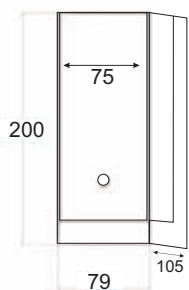

FMB13051

1 x E14 max. 40W