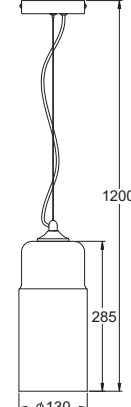

OYD10143C1BKAM

Χρώμα Μετάλλου /Metal Color
Μαύρο ματ / Matt Black

OYD10143C1WHAM

Χρώμα Μετάλλου /Metal Color
Λευκό ματ / Matt White

1 x E27 max. 60W