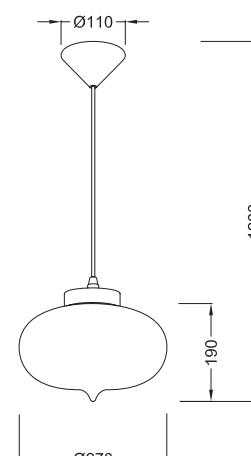

V292891PAM

Χρώμα Γυαλιού / Glass Color
Κεχριμπάρι / Amber

V292891PGY

Χρώμα Γυαλιού / Glass Color
Φιμέ / Tinted