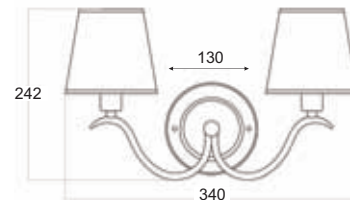

FMB32472

2 x E14 max. 40W