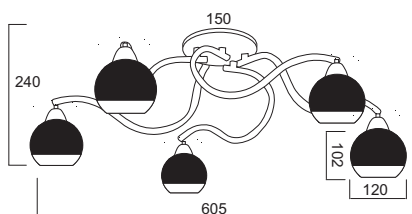

TNK81444CR5H

5 x E27 max. 60W