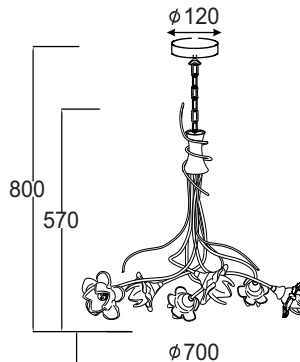

W15976

6 x G9 max. 35W