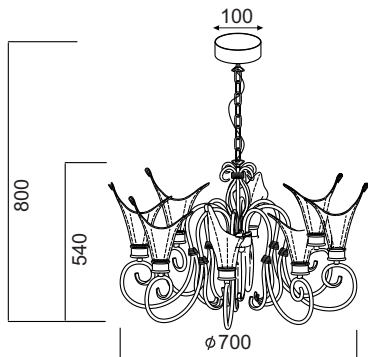

W16508

8 x E14 max. 40W