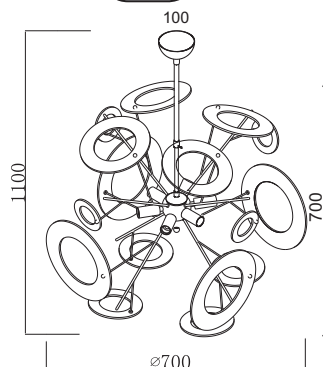

Μεταλλικό χρώμιο φωτιστικό διακοσμημένο με αμμοβολή κύκλους από πλεξιγκλάς. Διαθέσιμο σε κρεμαστό και οροφής. Δυνατότητα αυξομείωσης του ύψους του βραχίονα.
Chromed metallic lighting fixture decorated from plexiglass sandblasting circles. Available in pendant and ceiling. Adjustable height bracket.

Χρώμα Μετάλλου / Metal Color
Χρώμιο/ Chrome

Χρώμα πλεξιγκλάς/ Plexiglass Color
Αμμοβολή / Sandblast

W16826

6 x G9 max. 35W