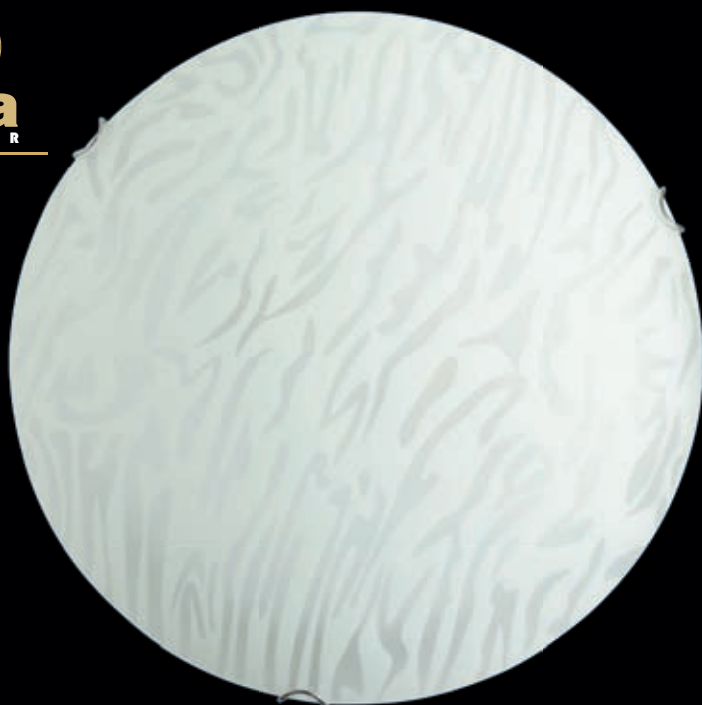

Μεταλλικό κυκλικό φωτιστικό οροφής / τοίχου και λευκό γυαλί με αμμοβολή γραμμές.
Metallic round ceiling / wall lighting fixture and white glass with sandblasted lines.

Μεταλλικό φωτιστικό από αμμοβολή γυαλί σε κυκλικό σχήμα. Διαθέσιμο σε οροφής και απλικά.
Metallic round shape lighting fixture with sandblasted glass. Available in ceiling and wall lamp.