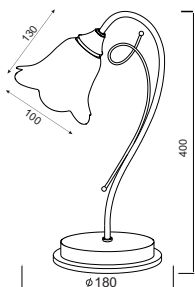

WT0121

1 x E14 max. 40W