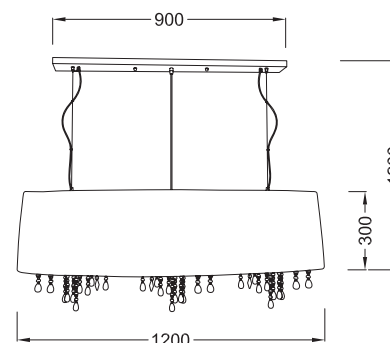

9 x E14 max. 40W 

Μεταλλικό χρώμιο φωτιστικό διακοσμημένο με κρύσταλλο και καπέλο από μαύρη κλωστή με εσωτερική λευκή επένδυση. Διαθέσιμο σε κρεμαστό, απλικά, επιτραπέζιο και δαπέδου.
Chromed metallic lighting fixture decorated with crystals and black thread shade with white interior coating. Available in pendant, wall lamp, table lamp and floor lamp.