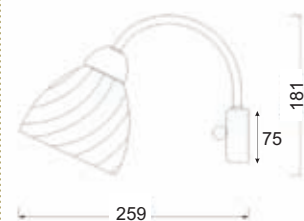

DLX7391W

1 x E14 max. 60W