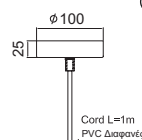

Κρεμαστό φωτιστικό με διαφανές γυαλί και οκτάγωνα κρύσταλλα. Μεταλλικές λεπτομέρειες χρώματος χρωμίου.
Pendant lighting fixture with transparent glass and octagone crystals. Metallic details chrome colored.

Διακοσμημένο με κρύσταλλα /
Decorated with crystals

Ø 15

KS1259P1CH

Χρώμα Γυαλιού / Glass Color
Διαφανές / Clear

1x E27 max. 60W