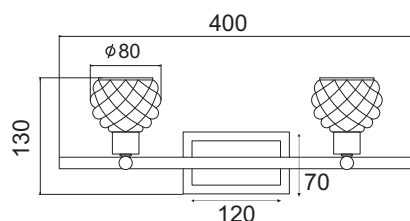

AD757142

2 x G9 max. 28W