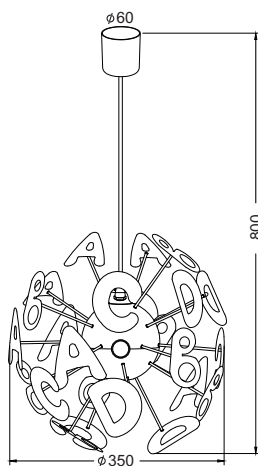

MD70854E

4 x E14max. 40W