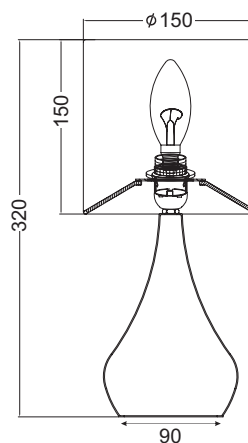

Αφής
Touch

Αφής
Touch

Μεταλλικό φωτιστικό επιτραπέζιο διακοσμημένο με υφασμάτινο καπέλο επενδυμένο εσωτερικά με λευκό κάλυμμα. Διακόπτης αφής.
Metallic table lamp decorated by fabric shade lined inside with white cover. Touch switch.

KS1178T1CH

Χρώμα Μετάλλου / Metal Color
Χρώμιο / Chrome

Χρώμα Υφάσματος / Fabric Color
Μπεζ / Beige

Έξω / Outside

Λευκό / White

Μέσα / Inside

KS1178T1CP

Χρώμα Μετάλλου / Metal Color
Χάλκινο / Copper

Χρώμα Υφάσματος / Fabric Color
Μαύρο / Black

Έξω / Outside

Λευκό / White

Μέσα / Inside

1 x E14 max. 40W