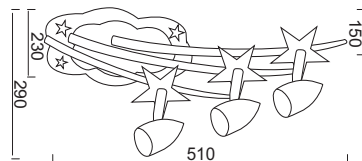

6873CB

3 x GU10 50W max.