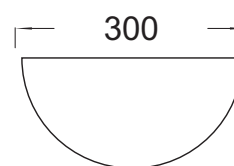

XD01302Y

Χρώμα Γυαλιού / Glass Color
Μελί / Honey

1 x E27 max. 60W