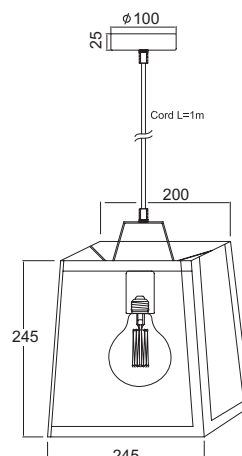

KS1444P1SBK

Χρώμα Μετάλλου / Metal Color
Μαύρο / Black

1 x E27 max. 60W 

Κρεμαστό μεταλλικό φωτιστικό με ξύλινη βαφή στους βραχίονες και δυνατότητα περιστροφής 90° της κεφαλής. Μεταλλική ανάρτηση με σύρμα.
Pendant metallic lighting fixture with wood painting arms and possibility of 90° head rotation. Metallic suspension wire.