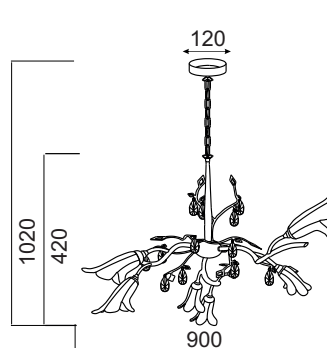

W35961

1 x G9 max. 35W

W15966

6 x G9 max. 35W

W15969

9 x G9 max. 35W

Μεταλλικό καφέ φωτιστικό με αμβολή γυαλί σε σχήμα “κρίνου”. Διαθέσιμο σε κρεμαστό, απλικά , επιτραπέζιο και δαπέδου.
 Metallic brown lighting fixture with sandblasted shaped “lily” glass. Available in pendant, wall lamp, table lamp and floor lamp.