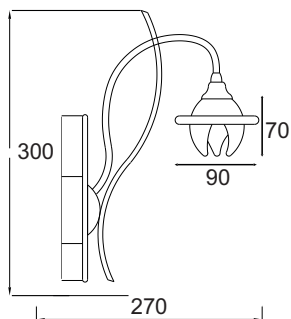

W35971

1 x G9 max. 35W