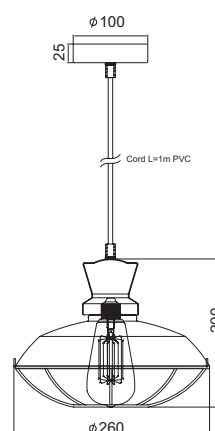

KS1463P1BK

Χρώμα Μετάλλου / Metal Color
Μαύρο ματ / Matt Black

KS1463P1RT

Χρώμα Μετάλλου / Metal Color
Σκουριά / Rust

1 x E27 max. 60W 

Διαθέσιμο και σε σκουριά
Also available in rusty color

Κρεμαστή μεταλλική διακοσμητική καμπάνα με πλέγμα και μαύρο υφασμάτινο καλώδιο .
Pendant metallic decorative high bay with grid and black fabric cable