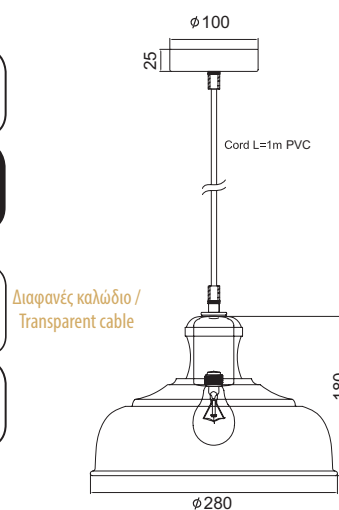

KS2037P1WH

Χρώμα Μετάλλου / Metal Color
Λευκό ματ / Matt White

1 x E27 max. 60W