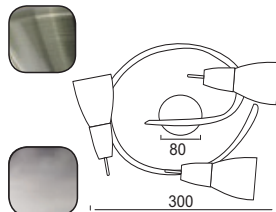

MC542GAB3E

Μπρονζέ/ Bronze

MC542NM3E

Νίκελ ματ / Nickel matt

3 x E14 max. 40W