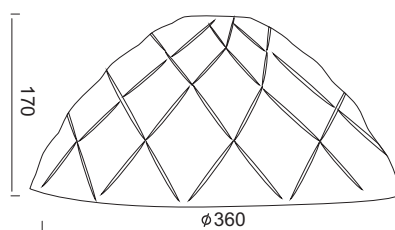

1281

Χρώμα Γυαλιού / Glass Color
Αμμοβολή - Μελί / Sandblast - Honey