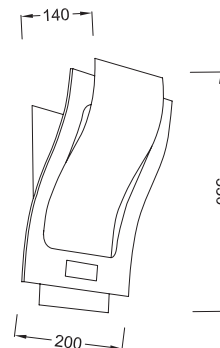

ELIPSOMB0008

1 x E27 max. 40W

Χρώμα Μετάλλου / Metal Color
Νικελ - Ασημί βαφής / Nickel - Silver paint