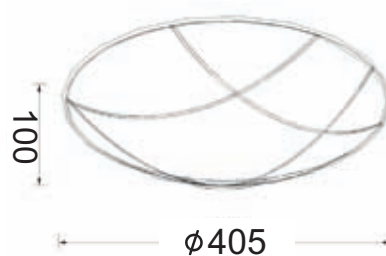

DLA7193

3 x E27 max. 60W