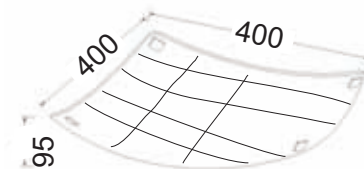

DLA309X3A

3 x E27 max. 60W