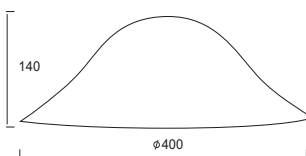

Γυαλί αλαβάστρινο σε σχήμα καμπάνας διαθέσιμο σε 3 χρώματα και 2 διαστάσεις. Κατάλληλο για ανάρτηση με ντουϊ E27, η οποία πωλείται ξεχωριστά.
Glass alabaster high bay available in 3 colors and 2 sizes. Suitable for suspension with lampholder E27, which is sold separately.

3654

Χρώμα Γυαλιού / Glass Color
Καφέ - Λευκό / Brown - White

3655

Χρώμα Γυαλιού / Glass Color
Λευκό / White

3653

Χρώμα Γυαλιού / Glass Color
Σκούρο Κίτρινο / Dark Yellow

3651

Χρώμα Γυαλιού / Glass Color
Λευκό / White

3652

Χρώμα Γυαλιού / Glass Color
Καφέ - Λευκό / Brown - White