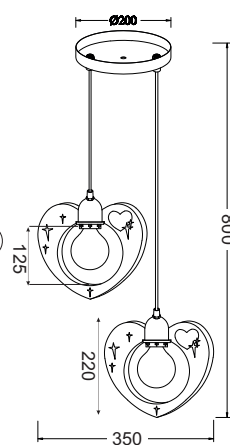

MD70832

2 x E27 max. 40W