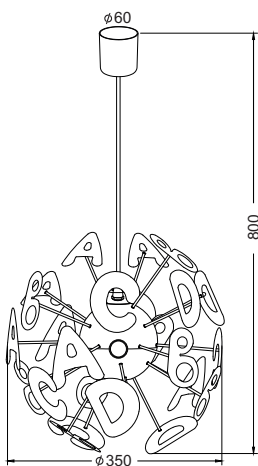

MD70853E

3 x E14max. 40W