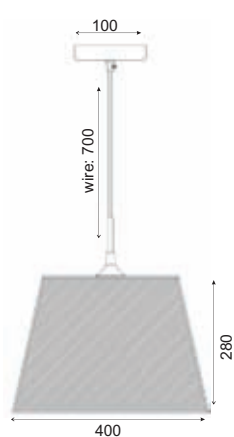

W48201B

Χρώμα Υφάσματος / Fabric Color
Μαύρο / Black

1 x E27 max. 60W 

3 x E14 max. 40W 

1 x E14 max. 40W 

Κρεμαστό υφασμάτινο φωτιστικό με γυαλί αμβολής στο κάτω μέρος και μεταλλική χρώμιο ανάρτηση με σύρμα.
Pendant fabric lighting fixture with sanblasted glass at the bottom and chromed metallic suspension wire.