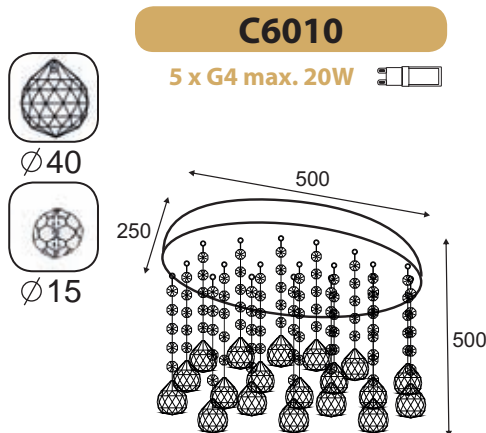

Χρώμα Μετάλλου / Metal Color
Χρώμιο / Chrome

Διακοσμημένο με κρύσταλλα /
Decorated with crystals