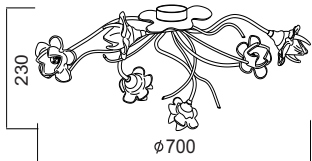

W25976

6 x G9 max. 35W