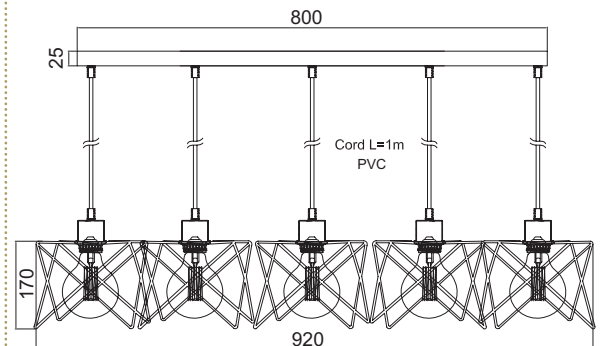

KS1462P5BK

5 x E27 max. 60W