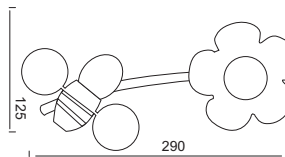

Μεταλλικό φωτιστικό οροφής / τοίχου με σποτ και δυνατότητα περιστροφής βραχίονα & κεφαλής.
Ceiling / wall metallic lighting fixture with lighting spot and ability of arm & head rotation.

Χρώμα Μετάλλου / Metal Color
Πορτοκαλί - Κίτρινο / Orange - Yellow

6661C

1 x E14 max. 40W