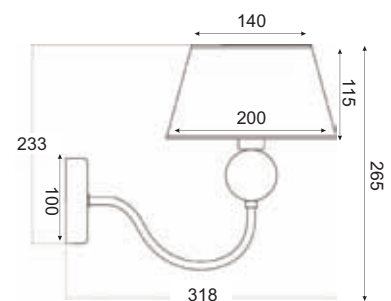

3 x E14 max. 40W 

FW51391

1 x E14 max. 40W 

Μεταλλικό χρώμιο φωτιστικό με διχρωμο οβάλ καπέλο διακοσμημένο από πολυκαρμπονικό (PC) ύφασμα και μεταλλική σφαιρική λεπτομέρεια στον βραχίονα. Διαθέσιμο σε κρεμαστό και απλίκια.
Metallic chromed lighting fixture with two color oval shade decorated by PC fabric and metallic sphere detail on the arm. Available in pendant and wall lamp.