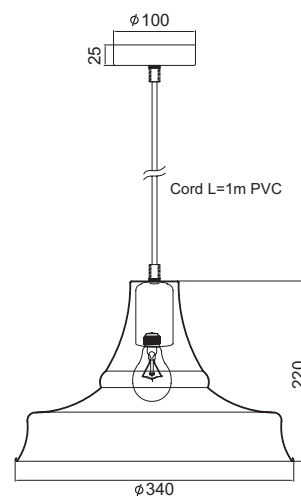

Έξω / Outside

Μέσα / Inside

1 x E27 max. 60W 

Κρεμαστή μεταλλική διακοσμητική καμπάνα σε ματ αποχρώσεις με μεταλλική βάση ανάρτησης και πτυχώσεις στο πάνω μέρος.
Pendant metallic decorative high bay into matt shades with metallic suspension base and folds on top.