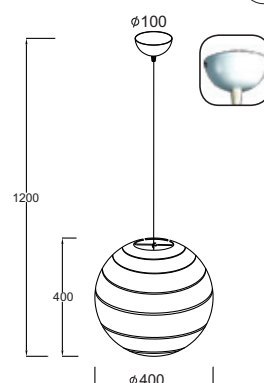

1 x E27 max. 40W 

Μεταλλικό χρώμιο φωτιστικό διακοσμημένο με μπαμπού σε σχήμα οβάλ και σφαιρικό.
Chromed metallic lighting fixture decorated with bamboo in oval and sphere shape.

Χρώμα Μπαμπού / Bamboo Color
Φυσικό / Natural