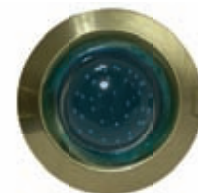

G5,3 MR16

63mm

Χωνευτό σποτ από αλουμίνιο.
Recessed spotlight made of aluminum.

BS3181GMB

Χρυσό ματ / Gold matt
Μπλε γυαλί / Blue glass