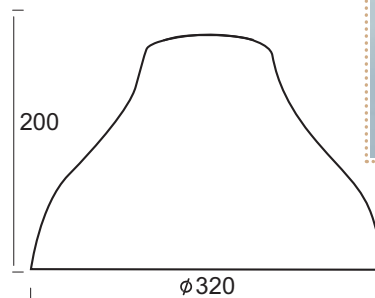

Χρώμα Γυαλιού / Glass Color
Λευκό αντικέ - Μαύρο / Antique white - Black

1039715