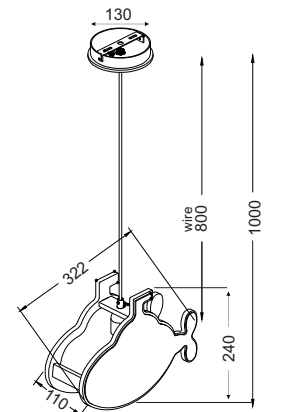

Κρεμαστό φωτιστικό με MDF και πλαστικό.
Pendant lighting fixture with MDF and plastic.

MD90453

3 x E14max. 40W

221B

1 x E14max. 25W

MD130171B

1 x E27 max. 40W

Υφασμα / Fabric →