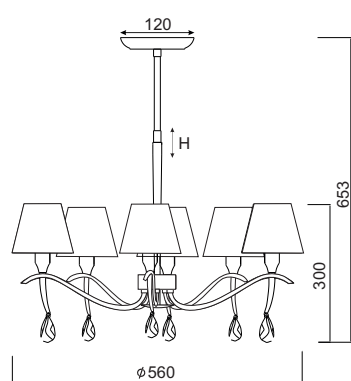

WA1196

6 x E14 max. 40W

WE1191

1 x E27 max. 60W

WD1191

1 x E14 max. 40W

20x40

WC1191

1 x E14 max. 40W