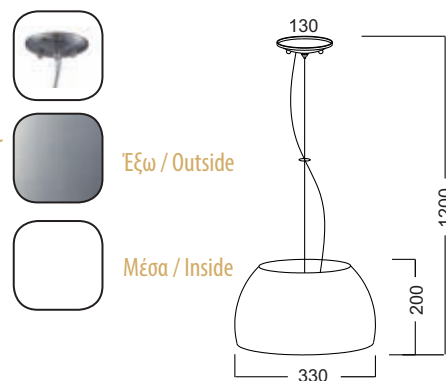

1 x E27 max. 40W

W14771

Χρώμα Μετάλλου / Metal Color
Νίκελ / Nickel

Λευκό ματ / Matt white

1 x E27 max. 60W