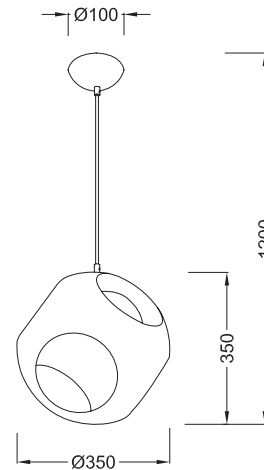

Κρεμαστό μεταλλικό φωτιστικό σε σφαιρικό σχήμα με ανοίγματα και μεταλλικό κάλυμμα ντουϊ.
Pendant metallic sphere shape lighting fixture with openings and metallic socket cover .

V287391P35WH

Χρώμα Μετάλλου /Metal Color
Γυαλιστερό Λευκό / Glossy White

V287391P35BK

Χρώμα Μετάλλου /Metal Color
Γυαλιστερό Μαύρο / Glossy Black

V287391P35RD

Χρώμα Μετάλλου /Metal Color
Γυαλιστερό Κόκκινο / Glossy Red