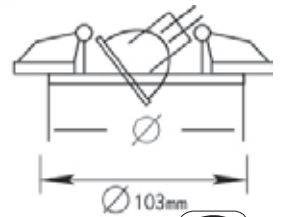

Χωνευτό στρόγγυλο κινητό σποτ από ατσάλι / Recessed round movable spotlight made of steel.

AC.0453254G

Χρυσό
Gold

AC.0453254PS

Νίκελ περλέ
Pearl Nickel

AC.0453254RA

Χάλκινο
Copper

AC.04533G

Χρυσό / Gold

AC.04533GM

Χρυσό ματ / Gold matt

G5,3 MR16

AC.0453254GM

Χρυσό ματ
Gold matt

AC.0453254PG

Χρυσό περλέ
Pearl Gold

AC.04533RAB

Χάλκινο / Copper

G5,3 MR16

BS3259GPBG

Χρυσό - Αιματίτης
Gold - Hematite

BS3259GM

Χρυσό ματ / Gold matt

BS3259GPG

Χρυσό - Χρυσό περλέ / Gold - Pearl Gold

BS3259SPNMS

Ασημί - Νίκελ ματ / Silver - Nickel matt

AC.04532PN

Νίκελ περλέ / Pearl Nickel

AC.04532GPG

Χρυσό - Ασημί περλέ / Gold - Pearl Silver

AC.04532SPS

Ασημί - Χρυσό περλέ / Silver - Pearl Gold

G4 MR11

AC.04532G

Χρυσό / Gold

AC.04532RAB

Χάλκινο / Copper

AC.04532PG

Χρυσό περλέ / Pearl Gold