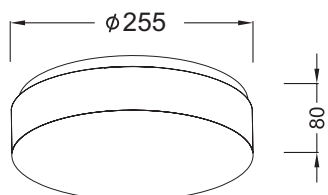

Χρώμα Μετάλλου / Metal Color
Ανοιχτό γκρι / Light Grey

Χρώμα Γυαλιού / Glass Color
Λευκό ματ / Matt White

V287071C25

2 x E27 max. 40W 

V287071C34

2 x E27 max. 40W 

V289092C28

2 x E27 max. 40W 