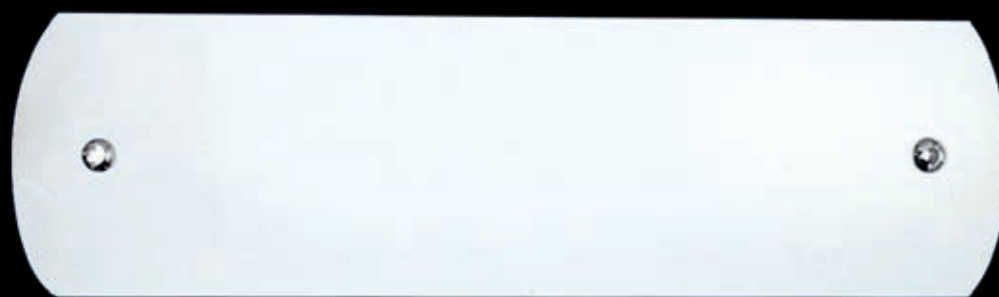

2 x E14 max. 40W 

Μεταλλικό νίκελ φωτιστικό επίπλου / τοίχου με κυλινδρικό αμμοβολή γυαλί.
Metallic nickel furniture / wall lighting fixture with cylindrical sandblasted glass.

Μεταλλικό λευκό φωτιστικό οροφής / τοίχου με αμμοβολή γυαλί και διακόπτη on/off.
Metallic white ceiling / wall lighting fixture with sandblasted glass and on/off switch.