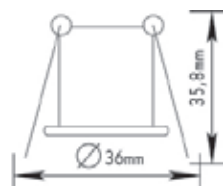

Χωνευτό σποτ από ατσάλι.
Recessed spotlight made of steel.

Χρυσό / Gold

Χρυσό ματ / Gold matt

Χρυσό περλέ / Pearl Gold

Νίκελ περλέ / Pearl nickel

Ασημί περλέ / Pearl silver

Χάλκινο / Copper

Χωνευτό σποτ από αλουμίνιο.
Recessed spotlight made of aluminum.

Χρυσό ματ / Gold matt

G4 MR11

45mm

Χωνευτό σποτ από ατσάλι με πυρίμαχο γυαλί.
Recessed spotlight made of steel with fire resistant glass.

Χρυσό ματ / Gold matt

G4

58mm

Χωνευτό σποτ από ατσάλι.
Recessed spotlight made of steel.

Χρυσό / Gold

Χρυσό ματ / Gold matt

G4

64mm

Χωνευτό σποτ από αλουμίνιο.
Recessed spotlight made of aluminum.

Χρυσό ματ / Gold matt

G4

27mm

Χρυσό ματ / Gold matt

G4

23mm

Χρυσό / Gold

Χάλκινο / Copper

G4

27mm

Χρυσό ματ / Gold matt

G5,3 MR16

67mm

Χωνευτό σποτ από αλουμίνιο με πυρίμαχο γυαλί.
Recessed spotlight made of aluminum with fire resistant glass

Χρυσό ματ / Gold matt

G4 MR11

56mm

Χρυσό ματ / Gold matt

G4 MR11

43mm

Χρυσό ματ / Gold matt

G5,3 MR16

74mm

Χρυσό ματ / Gold matt

G5,3 MR16

63mm

Χωνευτό σποτ από αλουμίνιο.
Recessed spotlight made of aluminum.

Χρυσό ματ / Gold matt
Μπλε γυαλί / Blue glass

Χρυσό ματ / Gold matt
Λευκό γυαλί / White glass

Χωνευτό σποτ από αλουμίνιο. Κυρτό γυαλί με φυσαλίδες
Recessed spotlight made of aluminum. Curved glass with bubbles

G5,3 MR16

64mm