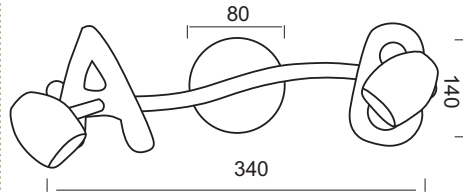

1412DB

2 x GU10 50W max.