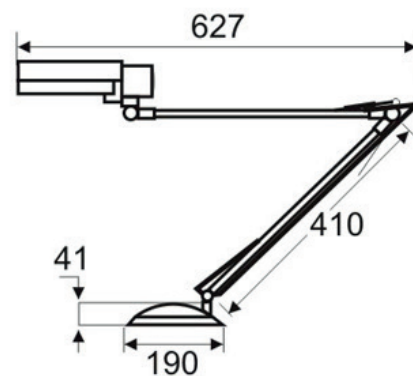

SF061AN

Χρώμα Πλαστικού / Plastic Color
Ανθρακί / Anthracite

1 x E27 max. 20W