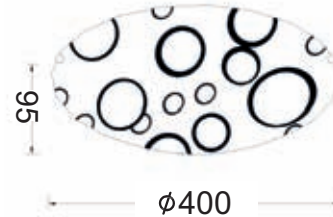

Μεταλλικό κυκλικό φωτιστικό οροφής / τοίχου και λευκό γυαλί με αμμοβολή γραμμές.
Metallic round ceiling / wall lighting fixture and white glass with sandblasted lines.

Μεταλλικό φωτιστικό από αμμοβολή γυαλί σε κυκλικό σχήμα. Διαθέσιμο σε οροφής και απλικά.
Metallic round shape lighting fixture with sandblasted glass. Available in ceiling and wall lamp.