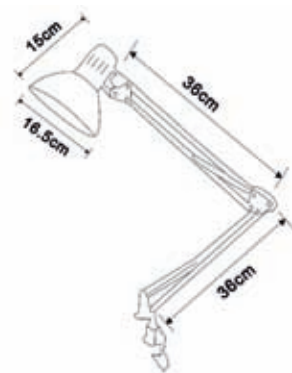

SF606BG

Χρώμα Μετάλλου / Metal Color
Γκρι / Grey

1 x E27max. 40W