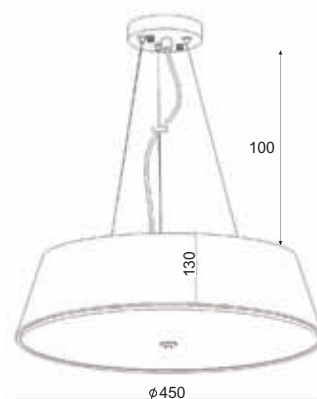

Κρεμαστό υφασμάτινο φωτιστικό με γυαλί αμβολής στο κάτω μέρος και μεταλλική χρώμιο ανάρτηση με σύρμα.
Pendant fabric lighting fixture with sanblasted glass at the bottom and chromed metallic suspension wire.

DL607B

Χρώμα Υφάσματος / Fabric Color
Μαύρο / Black

DL607D

Χρώμα Υφάσματος / Fabric Color
Κρεμ / Cream

4 x E27 max. 40W