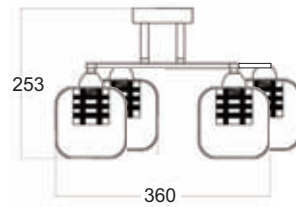

FW50314A

4 x G9 max. 40W