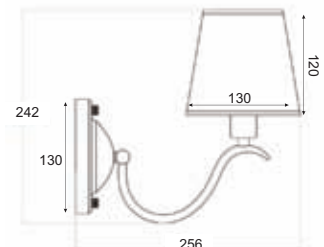

FMB32471

1 x E14 max. 40W