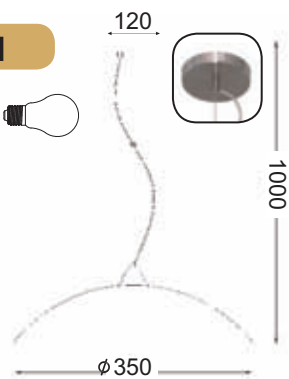

Μεταλλικό χρώμιο φωτιστικό με αμβρολή γυαλί διακοσμημένο με διαφανή σχέδια. Διαθέσιμο σε κρεμαστό και οροφής / απλίκια.
Metallic chrome lighting fixture with sandblasted glass decorated with transparent patterns. Available in pendant and ceiling / wall lamp.

Χρώμα Μετάλλου / Metal Color
Χρώμιο / Chrome

Χρώμα Γυαλιού / Glass Color
Αμβρολή - Διαφανές / Sandblast - Transparent

DLA321C1

1 x E27 max. 60W