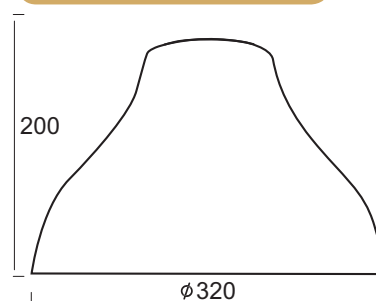

Γυαλί σε σχήμα καμπάνας χρώματος λευκό περλέ. Κατάλληλο για ανάρτηση με ντουϊ E27, η οποία πωλείται ξεχωριστά.
Glass high bay shaped in color white pearl. Suitable for suspension with lampholder E27, which is sold separately.

Χρώμα Γυαλιού / Glass Color
Λευκό περλέ / Pearl White

1039A716

1039716