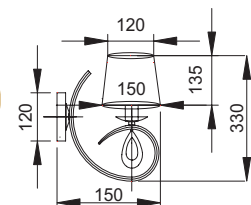

TNK81490CR1T

1 x E27 max. 60W 

TNK81490CR1W

1 x E14 max. 60W 

Μεταλλικό χρώμιο φωτιστικό με λευκό σαγρέ υφασμάτινο καπέλο και μεταλλικές νίκελ λεπτομέρειες σε σχήμα “σταγόνα”.

Metallic chromed lighting fixture with white brushed fabric shade and nickel metallic details on “drop” shape.