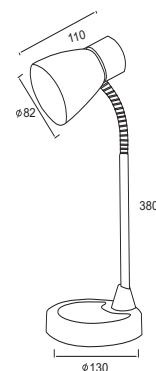

SF1312B

Χρώμα Μετάλλου / Metal Color
Ασημί βαφής / Silver paint

Χρώμα Πλαστικού / Plastic Color
Μαύρο - Ασημί βαφής / Black - Silver paint

1 x E14 max. 40W