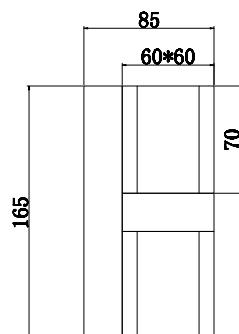

AD01052

2 x G9 max. 40W

Χρώμα Μετάλλου / Metal Color
Χρώμιο / Chrome