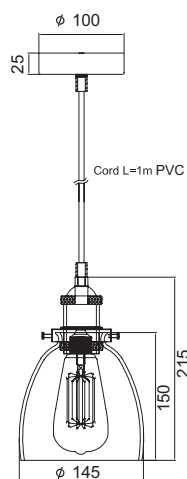

KS1292PCL1BK

Χρώμα Γυαλιού / Glass Color
Διαφανές / Clear

KS1292PAM1BK

Χρώμα Γυαλιού / Glass Color
Κεχριμπάρι / Amber

1 x E27 max. 60W 

Κρεμαστή γυάλινη καμπάνα με αντική ορειχάλκινο κάλυμμα ντουί και πτυχώσεις στο πάνω μέρος.
Pendant glass high bay with antique brass socket cover and folds on the top.