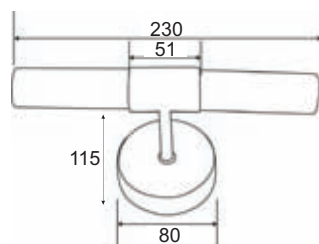

SUEVA4

2 x G9 max. 25W