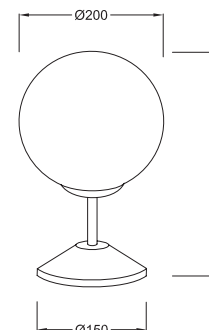

1 x E27 max. 40W

V9027C

1 x E27 max. 40W

V2112T

1 x E14 max. 40W

Μεταλλικό χρώμιο φωτιστικό με αμβρολή γυαλί διακοσμημένο με διαφανή σχέδια. Διαθέσιμο σε κρεμαστό και οροφής / απλίκια.
Metallic chrome lighting fixture with sandblasted glass decorated with transparent patterns. Available in pendant and ceiling / wall lamp.