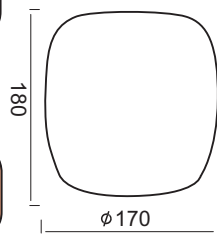

1921V1

Χρώμα Γυαλιού / Glass Color
Γυαλιστερό Χάλκινο / Glossy Copper

Γυαλί σε σχήμα οβάλ με κρακελέ χρώμα και άνοιγμα στο κάτω μέρος.
Κατάλληλο για ανάρτηση με ντουϊ E27, η οποία πωλείται ξεχωριστά.
Glass in oval shape with crackeled paint and opening at the bottom.
Suitable for suspension with lampholder E27, which is sold separately.