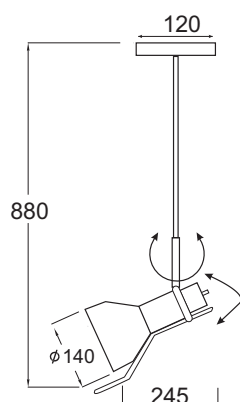

Φωτιστικό κρεμαστό και οροφής με μεταλλικές λεπτομέρειες σε χρώμιο - νίκελ ματ και λευκό γυαλί. Δυνατότητα περιστροφής καπέλου και βραχίονα .
Pendant and ceiling lighting fixture with chrome - nickel matt details and white glass. Ability of arm and shade rotation.

Χρώμα Μετάλλου / Metal Color
Χρώμιο - Νίκελ ματ / Chrome - Nickel matt

Χρώμα Γυαλιού / Glass Color
Λευκό / White

W26241A

1 x E27 max. 40W