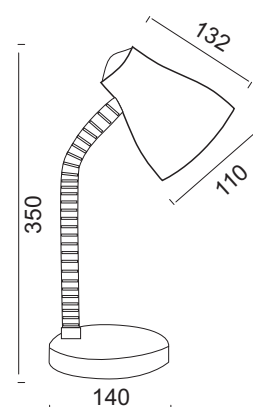

SF1211B

Χρώμα / Color
Μπλε / Blue