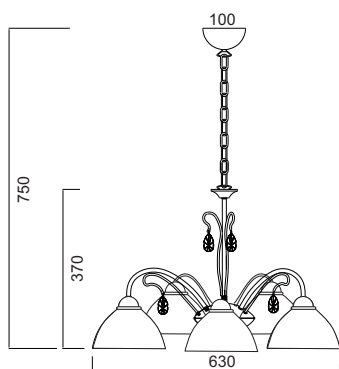

Μεταλλικό ματ μαύρο φωτιστικό με αντική χρυσές λεπτομέρειες διακοσμημένο με κρύσταλλα και αλαβάστρινο λευκό γυαλί.
Metallic matt black lighting fixture with antique gold details decorated with crystals and alabaster white glass.

Χρώμα Μετάλλου / Metal Color
Ματ Μαύρο - Χρυσό αντική / Matt Black - Antique Gold

Διακοσμημένο με κρύσταλλα /
Decorated with crystals

30x50

Χρώμα Γυαλιού / Glass Color
Αλαβάστρινο Λευκό / Alabaster White

W19495

5 x E27 max. 60W