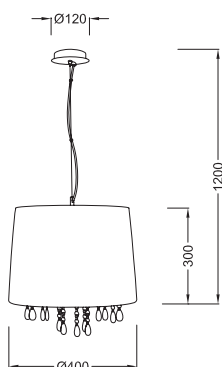

Χρώμα Οργάντζας / Organza Color
Μαύρο / Black

Χρώμα Μετάλλου / Metal Color
Νίκελ / Nickel

1P400BK

3 x E14 max. 40W