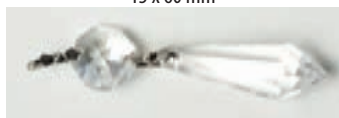

Μεταλλική ανάρτηση με PVC καλώδιο, αλυσίδα, κρύσταλλα και πορσελάνινο ντουϊ.
Metallic suspension with PVC cable, chain, crystals and porcelaine lampholder.

Μεταλλική ανάρτηση με PVC καλώδιο, αλυσίδα και πορσελάνινο ντουϊ.
Metallic suspension with PVC cable, chain and porcelaine lampholder.

Διακοσμημένο με κρύσταλλα
Decorated with crystals

Ø15

25x40

Κρύσταλλο οκτάγωνο και κρύσταλλο οκτάγωνο με "δάκρυ".
Crystal octagon and crystal octagon in a "teardrop" shape.

Υφασμάτινο καπέλο σε άσπρο και μαύρο. Κατάλληλο για ντουϊ E14 με βάση.
Fabric shade in white and black color. Fit in an E14 lampholder with mount.

15 x 60 mm