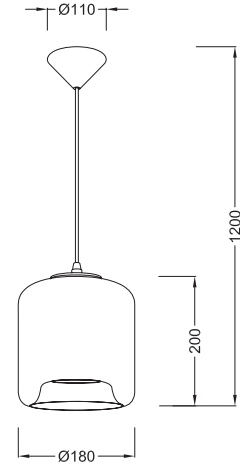

V292821PGY

Χρώμα Γυαλιού / Glass Color
Φιμέ / Tinted