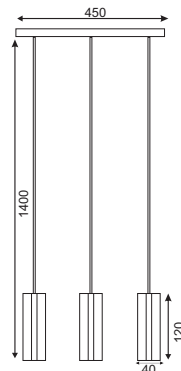

Χρώμα Μετάλλου / Metal Color
 Χρώμιο / Chrome

Χρώμα Γυαλιού / Glass Color
 Διάφανο K9 - Αμμοβολή / Transparent K9 - Sandblast

C6005CH9

9 x G4 max. 20W 

P6005CH3

3 x G4 max. 20W 

P6005CH5

5 x G4 max. 20W 