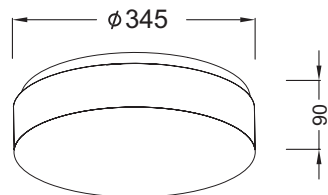

Χρώμα Μετάλλου / Metal Color
Ανοιχτό γκρι / Light Grey

Χρώμα Γυαλιού / Glass Color
Λευκό ματ / Matt White

V287071C25

2 x E27 max. 40W 

V287071C34

2 x E27 max. 40W 

V289092C28

2 x E27 max. 40W 