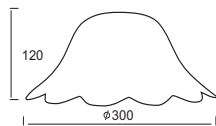

Γυαλί αλαβάστρινο σε σχήμα "λουλούδι" διαθέσιμο σε 2 διαστάσεις και σε διάφορα χρώματα. Κατάλληλο για ανάρτηση με ντουϊ E27, η οποία πωλείται ξεχωριστά.
Alabaster shaped "flower" glass available in 2 sizes and in various colors. Suitable for suspension with lampholder E27, which is sold separately.

3096

Χρώμα Γυαλιού / Glass Color
Λευκό / White

3094OR

Χρώμα Γυαλιού / Glass Color
Πορτοκαλί / Orange

3095

Χρώμα Γυαλιού / Glass Color
Ροζ / Pink

3094

Χρώμα Γυαλιού / Glass Color
Μπεζ / Beige