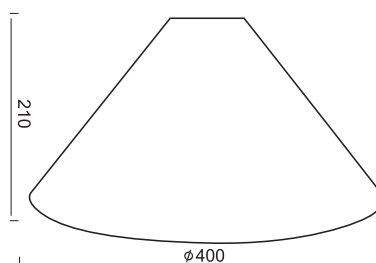

10361

Χρώμα Γυαλιού / Glass Color
Μπεζ / Beige