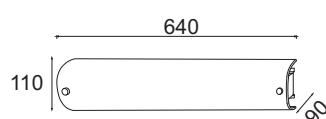

DL112B

1 x E14 max. 60W

DL112B1

2 x E14 max. 60W

DL112B4

4 x E14 max. 60W

Ορθογώνιο φωτιστικό τοίχου με αμμοβολή γυαλί και ανάγλυφα σχέδια στην εσωτερική όψη.
Rectangle wall lamp with sandblasted glass with embossed patterns on the internal face.