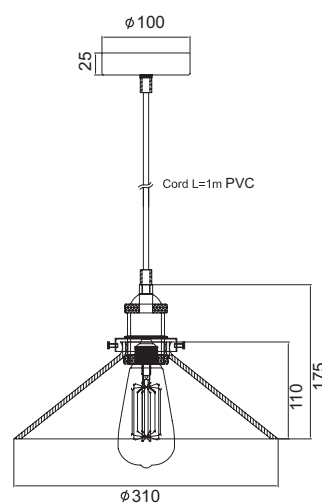

KS1291PCL1BK

Χρώμα Γυαλιού / Glass Color
Διαφανές / Clear

KS1291PAM1BK

Χρώμα Γυαλιού / Glass Color
Κεχριμπάρι / Amber

1 x E27 max. 60W 

Κρεμαστό γυάλινο φωτιστικό διαθέσιμο σε 5 σχέδια. Ιδιαίτερη απόχρωση φιμέ (on: φιμέ / off: χρώμιο)
 Pendant lighting fixture available into 5 designs. Particular tint shade (on: tint / off: chrome)