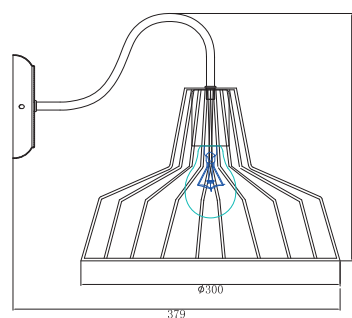

Χρώμα Μετάλλου / Metal Color
Μαύρο ματ / Matt Black

KS1525P1BK

1 x E27 max. 60W 

KS1525W1BK

1 x E27 max. 60W 

Μεταλλικό φωτιστικό με αντική ορειχάλκινο κάλυμμα ντουϊ. Διαθέσιμο σε κρεμαστό και απλικά.
Metallic lighting fixture with antique brass socket cover. Available in pendant and wall lamp.