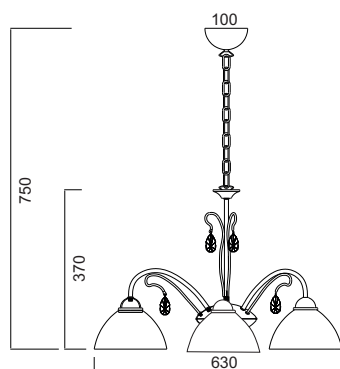

W19493

3 x E27 max. 60W