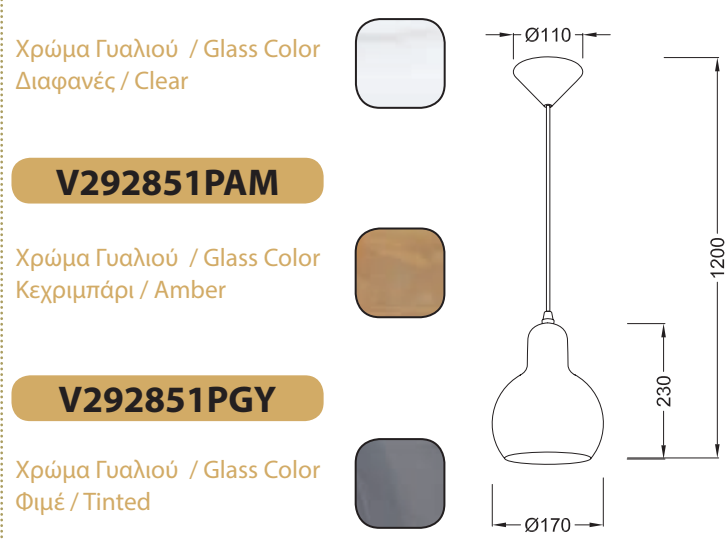

V292851PCL

Χρώμα Γυαλιού / Glass Color
Διαφανές / Clear

Ø110

V292851PAM

Χρώμα Γυαλιού / Glass Color
Κεχριμπάρι / Amber

V292851PGY

Χρώμα Γυαλιού / Glass Color
Φιμέ / Tinted