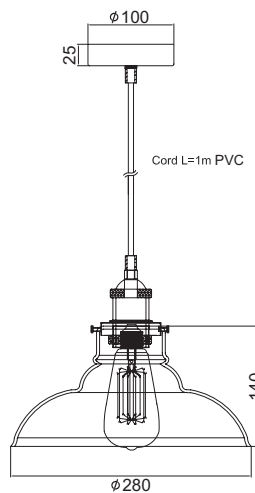

KS1295PAM1BK

Χρώμα Γυαλιού / Glass Color
Κεχριμπάρι / Amber

1 x E27 max. 60W