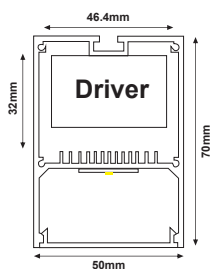

ΛΕΥΚΟ MAT MATT WHITE "W"
ΜΑΥΡΟ MAT MATT BLACK "B"
ΓΚΡΙ MAT MATT GREY "G"

Προσθέστε στο τέλος του κωδικού το αντίστοιχο γράμμα του χρώματος βαφής που επιθυμείτε. Add at the end of the item code the letter of paint that you desire.