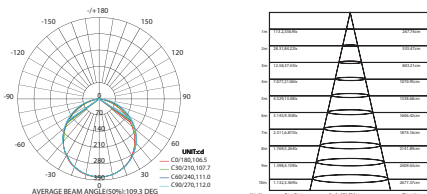

STHERON20**S