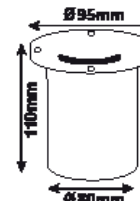

HI5505W 220Lm 6000K

HI5505WW 205Lm 3000K

HI5505AW
HI5505AWW

HI5505W
HI5505WW

BREA 2,6W 120° 230V

HI5505CW 220Lm 6000K

HI5505CWW 205Lm 3000K

- Χυτό αλουμίνιο / Die-casting aluminum.
- Διαφανές πυρίμαχο γυαλί 3mm / Clear fire-resistant 3mm glass.
- Πλαστικό κυτίο χωνευτής τοποθέτησης με οπές εισόδου-εξόδου / Plastic mounting box with input-output holes.
- Στεγανό κυτίο τροφοδοσίας / Waterproof power box.
- Ιδανικό για αρχιτεκτονικό φωτισμό αιθριων χώρων / Ideal for architectural lighting of outdoor places.