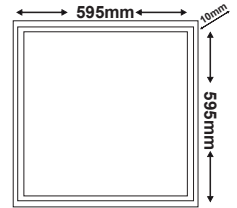

PROM606040**