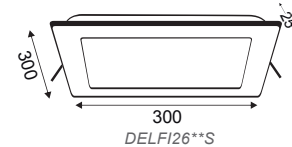

MARA26**SW

280 x 280 mm

DELFI26**S

280 x 280 mm

ΛΕΥΚΟ
WHITE

ΣΕ ΠΑΡΑΓΓΕΛΙΑ ΓΕΝ. ΣΥΣΚΕΥΑΣΙΑΣ ΕΠΙΠΛΕΟΝ ΕΚΠΤΩΣΗ 5%
FOR MASTER PACKING ORDER EXTRA DISCOUNT 5%

- Σώμα από χυτό αλουμίνιο για ιδανική απαγωγή θερμότητας / Die-casting aluminum body for ideal heat dissipation.
- Ειδικό φίλτρο και διαχύτης με 94% μετάδοση / Special filter and diffuser with 94% transmittance.
- Εξωτερικό τροφοδοτικό LED με ταχυσύνδεσμο / External LED driver with fast-connector.