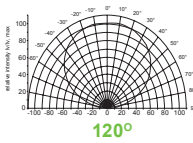

50.000Hrs

IP44

5 έτη εγγύηση
5 years guarantee

Trimless

Αποσπώμενη εσωτερική βάση για ευκολότερη εγκατάσταση και συντήρηση του φωτιστικού. / Removable internal base for easier installation and maintenance of lighting.