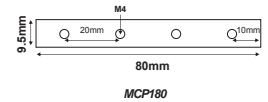

INTERN Προφίλ με πολυκαρβονικό κάλυμμα / Profile with PC diffuser

P52 Profile Intern με ημιδιαφανές κάλυμμα / with semi clear diffuser

P52A Profile Intern με οπάλ κάλυμμα / with opal diffuser

EP52 Σετ μεταλλικές τάπες 2 τεμ. χωρίς τρύπα / Set 2pcs metal caps without hole

SW52 Ατσάλινη ντίζα 2 μέτρων με ρυθμιζόμενο ύψος / Steel wire 2m with adjustable height

MCP180 Μεταλλικός σύνδεσμος ευθείας για προφίλ P28, P31, P45, P52 / Metal straight connector for P28, P31, P45, P52 profile.

MCP90 Μεταλλικός σύνδεσμος γωνίας 90° για προφίλ P28, P31, P45, P52 / Metal 90° corner connector for P28, P31, P45, P52 profile.

MC52180 Μεταλλικός σύνδεσμος ευθείας για προφίλ P52 / Metal straight connector for P52 profile.

MC5290 Μεταλλικός σύνδεσμος γωνίας 90° για προφίλ P52 / Metal 90° corner connector for P52 profile.

PCP52A Ανταλλακτικό πολυκαρβονικό οπάλ κάλυμμα για προφίλ P52A / Spare part PC opal diffuser for P52A profile

ROSET Ροζέτα οροφής αλουμινίου / Aluminum ceiling rosette

- Δυνατότητα τοποθέτησης λαμπτήρα T5, λωρίδας LED ή γραμμικής πλακέτας LED / Ability of placement T5 lamp, LED strip or LED linear module.
- Δυνατότητα ηλεκτροστατικής βαφής με RAL της επιλογής σας / Ability of electrostatic paint with RAL of your choice.

Δημιουργήστε τις δικές σας παραλληλόγραμμες συνθέσεις χρησιμοποιώντας τους συνδέσμους ανάλογα με τη διάταξη του χώρου. Create your own parallelogram compositions using connectors depending on the room layout.

Για όλους τους τύπους λωρίδας LED / For all LED strip types

* Όλα τα προφίλ αλουμινίου διατίθενται σε κομμάτια 2 μέτρων χωρίς δυνατότητα κοπής
All aluminium profiles are available only in 2m rails without cutting ability