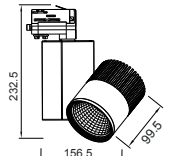

BIENAL15*4

Αλλάξτε τις μοίρες από 36° σε 24° με το BR3045R24 / Change the beams from 36° to 24° by BR3045R24

BIENAL3030B4
BIENAL3040B4

BIENAL 30W 36° 230V 3-PHASE

- BIENAL3030W4 Λευκό / White 3000K 2200Lm
- BIENAL3040W4 Λευκό / White 4000K 2250Lm
- BIENAL3030B4 Μαύρο / Black 3000K 2200Lm
- BIENAL3040B4 Μαύρο / Black 4000K 2250Lm
- BIENAL3030G4 Γκρι / Grey 3000K 2200Lm
- BIENAL3040G4 Γκρι / Grey 4000K 2250Lm