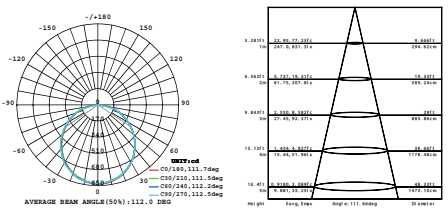

LED SMD slim panel **PROM** 🕒 30.000Hrs

2 έτη εγγύηση
2 years guarantee

PROM 24W 120° 295 x 595mm 230V			ΓΕΝ. ΣΥΣΚΕΥΑΣΙΑ MASTER PACKING
PROM30602430	3000K 1500Lm		4
PROM30602440	4000K 1550Lm		4
PROM30602460	6000K 1600Lm		4

PROM 40W 120° 595 x 595mm 230V			ΓΕΝ. ΣΥΣΚΕΥΑΣΙΑ MASTER PACKING
PROM60604030	3000K 3050Lm		6

PROM 45W 120° 295 x 1195mm 230V			ΓΕΝ. ΣΥΣΚΕΥΑΣΙΑ MASTER PACKING
PROM301204530	3000K 3200Lm		4
PROM301204540	4000K 3220Lm		4
PROM301204560	6000K 3260Lm		4

ΛΕΥΚΟ / WHITE

- Σώμα από αλουμίνιο υψηλής καθαρότητας για ιδανική απαγωγή της θερμότητας / High-purity aluminum body for ideal heat dissipation.
- Ειδικό φίλτρο και διαχύτης Mitsubishi με 95% μετάδοση / Special filter and diffuser from Mitsubishi with 95% transmission.
- Εξωτερικό τροφοδοτικό LED με ταχυσύνδεσμο / External LED driver with fast-connector.

**ΣΕ ΠΑΡΑΓΓΕΛΙΑ ΓΕΝ. ΣΥΣΚΕΥΑΣΙΑΣ ΕΠΙΠΛΕΟΝ ΕΚΠΩΣΗ 5%
FOR MASTER PACKING ORDER EXTRA DISCOUNT 5%**

PROM 45W

Κιτ εγκατάστασης / Installation kits for LED slim panels **PROM**

- **SPRIG** Κιτ χωνευτής εγκατάστασης / Recessed mounting kit
- **PENG2** Κιτ κρεμαστής εγκατάστασης 1m / Pendant mounting kit 1m
- **FR SERIES** Βλέπε σελίδα 60 / See page 60