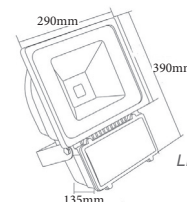

LED6570

LED100**