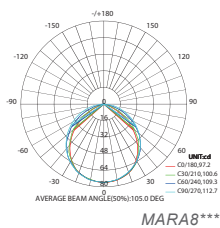

280 x 280
mm

NIKEL MAT
NICKEL MATT

ΣΕ ΠΑΡΑΓΓΕΛΙΑ ΓΕΝ. ΣΥΣΚΕΥΑΣΙΑΣ ΕΠΙΠΛΕΟΝ ΕΚΠΤΩΣΗ 5%
FOR MASTER PACKING ORDER EXTRA DISCOUNT 5%

- Σώμα από χυτό αλουμίνιο για ιδανική απαγωγή θερμότητας / Die-casting aluminum body for ideal heat dissipation.
- Ειδικό φίλτρο και διαχύτης με 94% μετάδοση / Special filter and diffuser with 94% transmittance.
- Εξωτερικό τροφοδοτικό LED με ταχυσύνδεσμο / External LED driver with fast-connector.