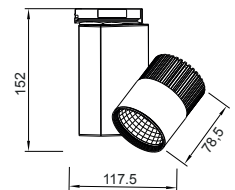

BIENAL15**2

Αλλάξτε τις μίρες από 36° σε 24° με το BR3045R24 / Change the beams from 36° to 24° by BR3045R24