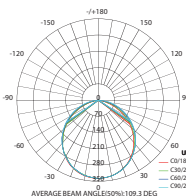

MARA20/ DELFI20***