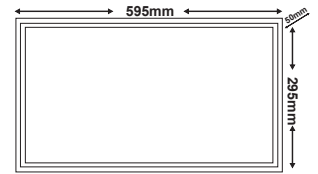

LUCIA306024**