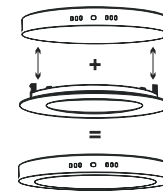

CH26R Στρογγυλό πλαστικό / Round plastic Ø290x34mm

THERON2630R

ΛΕΥΚΟ
WHITE

ΣΕ ΠΑΡΑΓΓΕΛΙΑ ΓΕΝ. ΣΥΣΚΕΥΑΣΙΑΣ ΕΠΙΠΛΕΟΝ ΕΚΠΤΩΣΗ 5%
FOR MASTER PACKING ORDER EXTRA DISCOUNT 5%

*Το slim panel και το πλαίσιο συνδέονται κουμπωτά (χωρίς τη χρήση των ελατηρίων)
The slim panel and frame are click connected (without the use of springs)