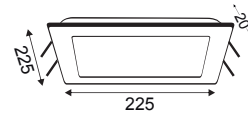

MARA20**SNM

205 x 205
mm