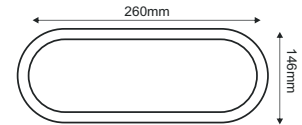

DIDO2030*
DIDO2060*

DAMAS 15W 120° 230V

ΓΕΝ. ΣΥΣΚΕΥΑΣΙΑ
MASTER PACKING

DAMAS1530W Λευκό / White 3000K 1350Lm	20
DAMAS1560W Λευκό / White 6000K 1380Lm	20
DAMAS1530B Μαύρο / Black 3000K 1350Lm	20
DAMAS1560B Μαύρο / Black 6000K 1380Lm	20
DAMAS1530G Γκρι / Grey 3000K 1350Lm	20
DAMAS1560G Γκρι / Grey 6000K 1380Lm	20
DAMAS1530R Σκουριά / Rust 3000K 1350Lm	20
DAMAS1560R Σκουριά / Rust 6000K 1380Lm	20

DAMAS 20W 120° 230V

ΓΕΝ. ΣΥΣΚΕΥΑΣΙΑ
MASTER PACKING

DAMAS2030W Λευκό / White 3000K 1800Lm	10
DAMAS2060W Λευκό / White 6000K 1850Lm	10
DAMAS2030B Μαύρο / Black 3000K 1800Lm	10
DAMAS2060B Μαύρο / Black 6000K 1850Lm	10
DAMAS2030G Γκρι / Grey 3000K 1800Lm	10
DAMAS2060G Γκρι / Grey 6000K 1850Lm	10
DAMAS2030R Σκουριά / Rust 3000K 1800Lm	10
DAMAS2060R Σκουριά / Rust 6000K 1850Lm	10