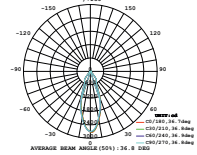

Αλλάξτε τις μοίρες από 36° σε 24° με το BR15R24 / Change the beams from 36° to 24° by BR15R24

BIENAL1530G4
BIENAL1540G4

BIENAL 15W 36° 230V

- BIENAL1530W4 Λευκό / White 3000K 1100Lm
- BIENAL1540W4 Λευκό / White 4000K 1150Lm
- BIENAL1530B4 Μαύρο / Black 3000K 1100Lm
- BIENAL1540B4 Μαύρο / Black 4000K 1150Lm
- BIENAL1530G4 Γκρι / Grey 3000K 1100Lm
- BIENAL1540G4 Γκρι / Grey 4000K 1150Lm