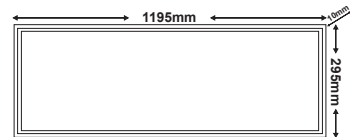

PROM3012045**

ΛΕΥΚΟ / WHITE

- Σώμα από αλουμίνιο υψηλής καθαρότητας για ιδανική απαγωγή της θερμότητας / High-purity aluminum body for ideal heat dissipation.
- Ειδικό φίλτρο και διαχύτης Mitsubishi με 95% μετάδοση / Special filter and diffuser from Mitsubishi with 95% transmission.
- Εξωτερικό τροφοδοτικό LED με ταχυσύνδεσμο / External LED driver with fast-connector.

**ΣΕ ΠΑΡΑΓΓΕΛΙΑ ΓΕΝ. ΣΥΣΚΕΥΑΣΙΑΣ ΕΠΙΠΛΕΟΝ ΕΚΠΩΣΗ 5%
FOR MASTER PACKING ORDER EXTRA DISCOUNT 5%**