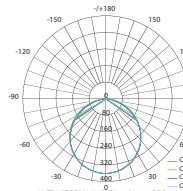

MARA14***

MARA26 / DELFI26***