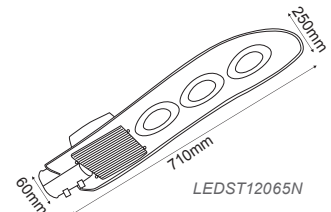

LEDST10065