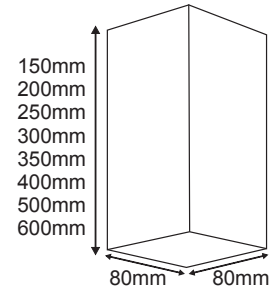

Τοποθετείστε οποιοδήποτε LED Module Ø50, λαμπτήρα LED GU10 ή R63. Place any Ø50 LED Module, LED GU10 or R63 lamp.

- Σώμα σιδήρου 2mm / Steel 2mm body.
- Ηλεκτροστατική βαφή / Electrostatic painting.
- Λεπτός σχεδιασμός / Slim design.
- Ντουϊ / Lampholder GU10-E27.