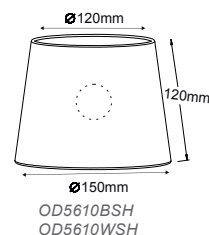

OD5610BSH
OD5610WSH

EAGLERISE

bridgelux

ΛΕΥΚΟ
WHITE

ΜΑΥΡΟ
BLACK

ΧΡΩΜΙΟ
CHROME