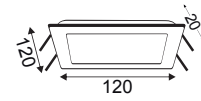

MARA8**SNM

105 x 105
mm