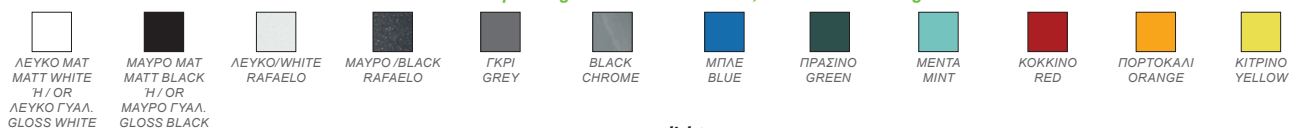

Για ηλεκτροστατική βαφή με RAL που παρατίθενται παρακάτω, υπάρχει επιβάρυνση.
For electrostatic painting with RAL listed below, there is extra charge.