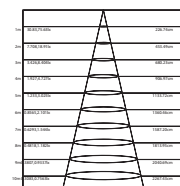

NIKI8**SNM