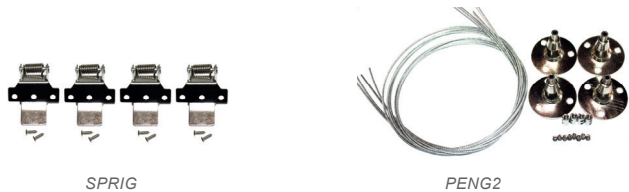

**ΣΕ ΠΑΡΑΓΓΕΛΙΑ ΓΕΝ. ΣΥΣΚΕΥΑΣΙΑΣ ΕΠΙΠΛΕΟΝ ΕΚΠΩΣΗ 5%
FOR MASTER PACKING ORDER EXTRA DISCOUNT 5%**

PROM 24W

PROM 40W

PROM 45W

Κιτ εγκατάστασης / Installation kits for LED slim panels **PROM**

SPRIG

PENG2

- SPRIG** Κιτ χωνευτής εγκατάστασης / Recessed mounting kit
- PENG2** Κιτ κρεμαστής εγκατάστασης 1m / Pendant mounting kit 1m
- FR SERIES** Βλέπε σελίδα 60 / See page 60