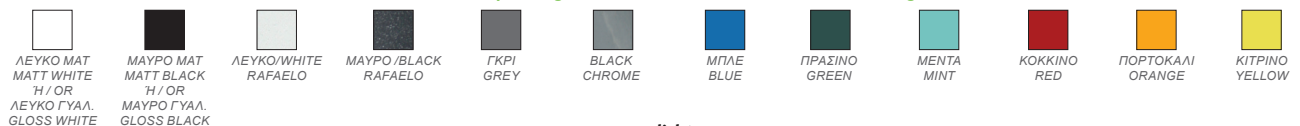

Για ηλεκτροστατική βαφή με RAL που παρατίθενται παρακάτω, υπάρχει επιβάρυνση.
For electrostatic painting with RAL listed below, there is extra charge.