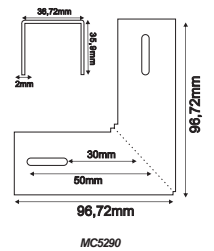

INTERN Προφίλ με πολυκαρβονικό κάλυμμα / Profile with PC diffuser

P52 Profile Intern με ημιδιαφανές κάλυμμα / with semi clear diffuser

P52A Profile Intern με οπάλ κάλυμμα / with opal diffuser

EP52 Σετ μεταλλικές τάπες 2 τεμ. χωρίς τρύπα / Set 2pcs metal caps without hole

SW52 Ατσάλινη ντίζα 2 μέτρων με ρυθμιζόμενο ύψος / Steel wire 2m with adjustable height

MCP180 Μεταλλικός σύνδεσμος ευθείας για προφίλ P28, P31, P45, P52 / Metal straight connector for P28, P31, P45, P52 profile.

MCP90 Μεταλλικός σύνδεσμος γωνίας 90° για προφίλ P28, P31, P45, P52 / Metal 90° corner connector for P28, P31, P45, P52 profile.

MC52180 Μεταλλικός σύνδεσμος ευθείας για προφίλ P52 / Metal straight connector for P52 profile.

MC5290 Μεταλλικός σύνδεσμος γωνίας 90° για προφίλ P52 / Metal 90° corner connector for P52 profile.

PCP52A Ανταλλακτικό πολυκαρβονικό οπάλ κάλυμμα για προφίλ P52A / Spare part PC opal diffuser for P52A profile

ROSET Ροζέτα οροφής αλουμινίου / Aluminum ceiling rosette

- Δυνατότητα τοποθέτησης λαμπτήρα T5, λωρίδας LED ή γραμμικής πλακέτας LED / Ability of placement T5 lamp, LED strip or LED linear module.
- Δυνατότητα ηλεκτροστατικής βαφής με RAL της επιλογής σας / Ability of electrostatic paint with RAL of your choice.

Δημιουργήστε τις δικές σας παραλληλόγραμμες συνθέσεις χρησιμοποιώντας τους συνδέσμους ανάλογα με τη διάταξη του χώρου. Create your own parallelogram compositions using connectors depending on the room layout.

Για όλους τους τύπους λωρίδας LED / For all LED strip types

MCP180

* Όλα τα προφίλ αλουμινίου διατίθενται σε κομμάτια 2 μέτρων χωρίς δυνατότητα κοπής
All aluminium profiles are available only in 2m rails without cutting ability