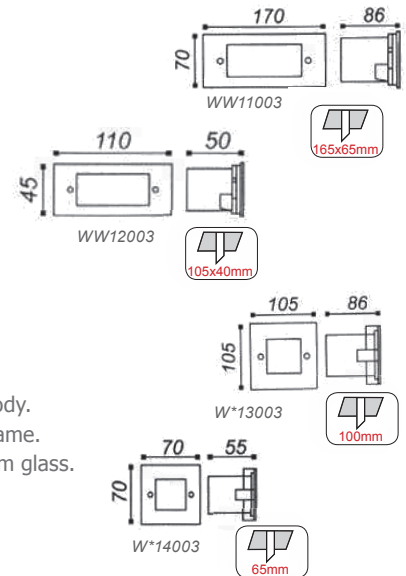

- Σώμα χυτού αλουμινίου / Die casting aluminium body.
- Πλαίσιο από ανοξείδωτο ατσάλι / Stainless steel frame.
- Ματ πυρίμαχο γυαλί 3mm / Frost fire-resistant 3mm glass.

Διαθέτει κατίο τοποθέτησης
Installation box included