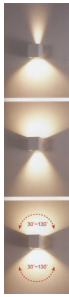

ZOOMY

HI2542 2x5W 616lm 3000K 30~130° 230V

- Σώμα χυτού αλουμινίου / Die casting aluminum body.
- Διαφανές πυρίμαχο γυαλί 3mm / Clear fire-resistant 3mm glass.
- Ρυθμιζόμενη γωνία φωτισμού χειροκίνητα (2 δέσμων) / Adjustable lighting angle manually (2 beams).
- Τροφοδοτικό LED πιστοποιημένο από την Intertek / LED driver certified by Intertek.

ΓΚΡΙ/GREY