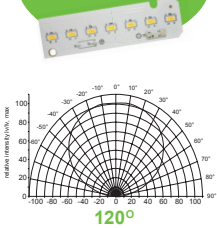

LED Module
Output 175Lm/W
Efficiency max. 147Lm/W

ΑΝΟΔΙΩΜΕΝΟ ΑΛΟΥΜΙΝΙΟ
ANODISED ALUMINIUM

16W 230V 580mm 3-PHASE

INTERNY1630TR 3000K 2050Lm

INTERNY1640TR 4000K 2140Lm

20W 230V 720mm 3-PHASE

INTERNY2030TR 3000K 2560Lm

INTERNY2040TR 4000K 2680Lm

23W 230V 860mm 3-PHASE

INTERNY2330TR 3000K 3070Lm

INTERNY2340TR 4000K 3220Lm

27W 230V 1000mm 3-PHASE

INTERNY2730TR 3000K 3580Lm

INTERNY2740TR 4000K 3750Lm

30W 230V 1140mm 3-PHASE

INTERNY3030TR 3000K 4100Lm

INTERNY3040TR 4000K 4290Lm

34W 230V 1280mm 3-PHASE

INTERNY3430TR 3000K 4610Lm

INTERNY3440TR 4000K 4820Lm

37W 230V 1420mm 3-PHASE

INTERNY3730TR 3000K 5120Lm

INTERNY3740TR 4000K 5355Lm

41W 230V 1560mm 3-PHASE

INTERNY4130TR 3000K 5625Lm

INTERNY4140TR 4000K 5890Lm

44W 230V 1700mm 3-PHASE

INTERNY4430TR 3000K 6150Lm

INTERNY4440TR 4000K 6430Lm

48W 230V 1840mm 3-PHASE

INTERNY4830TR 3000K 6650Lm

INTERNY4840TR 4000K 6970Lm

51W 230V 1980mm 3-PHASE

INTERNY5130TR 3000K 7170Lm

INTERNY5140TR 4000K 7500Lm

ΛΕΥΚΟ MAT
MATT WHITE

"W"

ΜΑΥΡΟ MAT
MATT BLACK

"B"

ΓΚΡΙ MAT
MATT GREY

"G"

Προσθέστε στο τέλος του κωδικού το αντίστοιχο γράμμα του χρώματος βαφής που επιθυμείτε.
Add at the end of the item code the letter of paint that you desire.