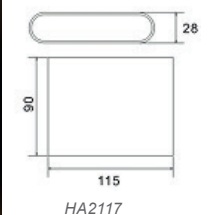

HA2117

- Σώμα χυτού αλουμινίου / Die casting aluminum body.
- Διαφανές πυρίμαχο γυαλί 2mm / Clear fire-resistant 2mm glass.
- Ομοιόμορφος γραμμικός φωτισμός δίχως σκιάσεις / Uniform linear lighting without shadows.
- Λεπτός σχεδιασμός / Slim design.