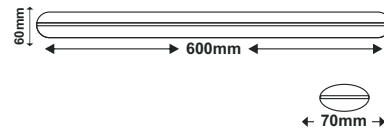

ECO2040
ECO2060

ECO 20W 120° 230V

ECO2040 4000K 1500Lm

12

ECO2060 6000K 1600Lm

12

ΓΕΝ. ΣΥΣΚΕΥΑΣΙΑ
MASTER PACKING

3.281ft 1m	11.35, 36.73ft 3.49, 113.31m	9.46ft 2.89, 134cm
6.562ft 2m	3.837, 9.183ft 11.64, 28.41m	18.91ft 5.76, 25cm
9.843ft 3m	1.261, 4.081ft 3.84, 11.64m	28.46ft 8.67, 36cm
13.124ft 4m	0.7093, 2.296ft 2.16, 6.67m	37.94ft 11.56, 50cm
16.405ft 5m	0.4539, 1.409ft 1.38, 4.29m	47.43ft 14.45, 63cm
Height	Exp. Emx	Angle: 110.65deg Diameter