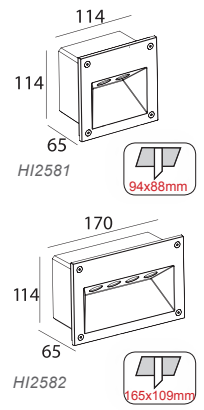

TALT

HI2581 2x1W 169Lm 3000K 29° 230V

HI2582 4x1W 327Lm 3000K 29° 230V

- Σώμα χυτού αλουμινίου / Die casting aluminum body.
- Διαφανής πλαστικός φακός / Clear plastic lens.
- Τροφοδοτικό LED πιστοποιημένο από την Intertek / LED driver certified by Intertek.

ΓΚΡΙ/ GREY

Διαθέτει κυτίο τοποθέτησης / Installation box included