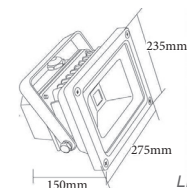

LED COB προβολέας / LED COB flood luminaire

25.000Hrs IP65

1 έτος εγγύηση
1 year guarantee

30W 120° 230V

ΓΕΝ. ΣΥΣΚΕΥΑΣΙΑ
MASTER PACKING

LED4030	4000K	2050Lm	8
LED6530	6500K	2050Lm	8

50W 120° 230V

ΓΕΝ. ΣΥΣΚΕΥΑΣΙΑ
MASTER PACKING

LED2750	2700K	3200Lm	4
LED4050	4000K	3250Lm	4

LED**50

60W 120° 230V

ΓΕΝ. ΣΥΣΚΕΥΑΣΙΑ
MASTER PACKING

LED6027	2700K	5050Lm	4

70W 120° 230V

ΓΕΝ. ΣΥΣΚΕΥΑΣΙΑ
MASTER PACKING

LED6570	6500K	5050Lm	4

100W 120° 230V

ΓΕΝ. ΣΥΣΚΕΥΑΣΙΑ
MASTER PACKING

LED10027	2700K	6300Lm	4
LED10040	4000K	6300Lm	4

MAYPO
BLACK

150W 120° 230V

LED15040	4000K	9300Lm
LED15065	6500K	9300Lm

150W 60° 230V

LED15065N	6500K	9300Lm

200W 120° 230V

LED20065	6500K	12860Lm

400W 120° 230V

LED40065	6500K	25680Lm

- Σώμα χυτού αλουμινίου για ιδανική απαγωγή της θερμότητας / Die-casting aluminum body for ideal heat dissipation.
- Διαφανές πυρίμαχο γυαλί 3mm / Clear fire-resistant 3mm glass.
- Ανταυγαστήρας αλουμινίου υψηλής καθαρότητας / High-purity aluminum reflector.

ΣΕ ΠΑΡΑΓΕΛΙΑ ΓΕΝ. ΣΥΣΚΕΥΑΣΙΑΣ ΕΠΙΠΛΕΟΝ ΕΚΠΤΩΣΗ 5%
FOR MASTER PACKING ORDER EXTRA DISCOUNT 5%