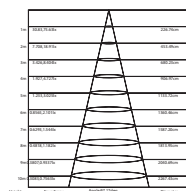

Στρογγυλά κωνευτά / Round recessed LED SMD slim panel **MARA-DELFI**

30.000Hrs

IP44

1 έτος εγγύηση
1 year guarantee

MARA 8W 120° 230V

ΓΕΝ. ΣΥΣΚΕΥΑΣΙΑ
MASTER PACKING

MARA830RNM 3000K 490Lm	50
MARA840RNM 4000K 500Lm	50
MARA860RNM 6000K 520Lm	50

MARA / DELFI 14W 120° 230V

ΓΕΝ. ΣΥΣΚΕΥΑΣΙΑ
MASTER PACKING

MARA1430RNM 3000K 950Lm	20
MARA1440RNM 4000K 970Lm	20
MARA1460RNM 6000K 990Lm	20
DELFI1460RNM 6000K 1150Lm	20

MARA / DELFI 20W 120° 230V

ΓΕΝ. ΣΥΣΚΕΥΑΣΙΑ
MASTER PACKING

MARA2030RNM 3000K 1440Lm	20
MARA2040RNM 4000K 1460Lm	20
MARA2060RNM 6000K 1480Lm	20
DELFI2040RNM 4000K 1550Lm	20

MARA / DELFI 26W 120° 230V

ΓΕΝ. ΣΥΣΚΕΥΑΣΙΑ
MASTER PACKING

MARA2630RNM 3000K 1830Lm	10
MARA2640RNM 4000K 1880Lm	10
MARA2660RNM 6000K 1900Lm	10
DELFI2630RNM 3000K 1940Lm	10
DELFI2640RNM 4000K 1990Lm	10
DELFI2660RNM 6000K 2050Lm	10

NIKEL MAT
NICKEL MATT

ΣΕ ΠΑΡΑΓΓΕΛΙΑ ΓΕΝ. ΣΥΣΚΕΥΑΣΙΑΣ ΕΠΙΠΛΕΟΝ ΕΚΠΤΩΣΗ 5%
FOR MASTER PACKING ORDER EXTRA DISCOUNT 5%

- Σώμα από χυτό αλουμίνιο για ιδανική απαγωγή θερμότητας / Die-casting aluminum body for ideal heat dissipation.
- Ειδικό φίλτρο και διαχύτης με 94% μετάδοση / Special filter and diffuser with 94% transmittance.
- Εξωτερικό τροφοδοτικό LED με ταχυσύνδεσμο / External LED driver with fast-connector.

MARA8***