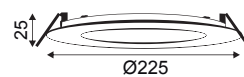

Πλαίσιο για Slim Panel οροφής 20W / Frame for ceiling Slim Panel 20W

SCH20R Στρογγυλό πλαστικό / Round plastic Ø229x34mm

STHERON20**R