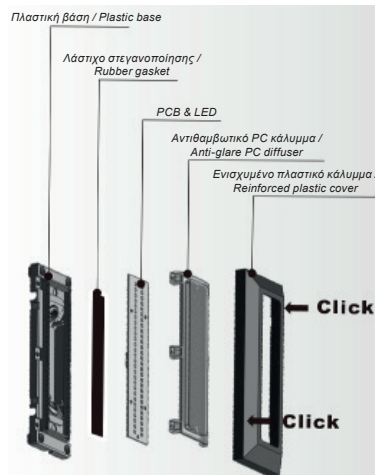

SLIM01 / SLIM01R

SLIM02 / SLIM02R

SLIM51 / SLIM51R

SLIM52 / SLIM52R

SLIM31 / SLIM31R

SLIM32 / SLIM32R

SLIM33 / SLIM33R

LED SMD απλικά & πλαφονιέρα / LED SMD wall mounted & ceiling luminaire *DIDO & DAMAS*