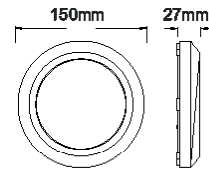

SLIM01 / SLIM01R

SLIM02 / SLIM02R

SLIM51 / SLIM51R

SLIM52 / SLIM52R

SLIM31 / SLIM31R

SLIM32 / SLIM32R

SLIM33 / SLIM33R

LED SMD απλικά & πλαφονιέρα / LED SMD wall mounted & ceiling luminaire *DIDO & DAMAS*