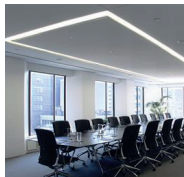

Για οποιοδήποτε άλλο μήκος φωτιστικού ή ειδική κατασκευή (τετράγωνη /παράλληλόγραμμη σύνθεση) παρακαλώ επικοινωνήστε μαζί μας. / For any other lighting fixture length or special construction (square / rectangular composition) please contact us.

Για ηλεκτροστατική βαφή με RAL που παρατίθενται παρακάτω, υπάρχει επιβάρυνση. / For electrostatic painting with RAL listed below, there is extra charge.

ΛΕΥΚΟ MAT
MATT WHITE
H / OR
ΛΕΥΚΟ ΓΥΑΛ.
GLOSS WHITE

ΜΑΥΡΟ MAT
MATT BLACK
H / OR
ΜΑΥΡΟ ΓΥΑΛ.
GLOSS BLACK

ΛΕΥΚΟ/WHITE
RAFAELO

ΜΑΥΡΟ /BLACK
RAFAELO

ΓΚΡΙ
GREY

BLACK
CHROME

ΜΠΛΕ
BLUE

ΠΡΑΣΙΝΟ
GREEN

ΜΕΝΤΑ
MINT

ΚΟΚΚΙΝΟ
RED

ΠΟΡΤΟΚΑΛΙ
ORANGE

ΚΙΤΡΙΝΟ
YELLOW