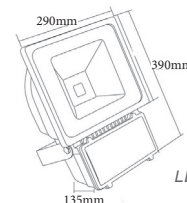

LED COB προβολέας / LED COB flood luminaire

25.000Hrs IP65

1 έτος εγγύηση
1 year guarantee

30W 120° 230V

ΓΕΝ. ΣΥΣΚΕΥΑΣΙΑ
MASTER PACKING

LED4030	4000K	2050Lm	8
LED6530	6500K	2050Lm	8

50W 120° 230V

ΓΕΝ. ΣΥΣΚΕΥΑΣΙΑ
MASTER PACKING

LED2750	2700K	3200Lm	4
LED4050	4000K	3250Lm	4

60W 120° 230V

ΓΕΝ. ΣΥΣΚΕΥΑΣΙΑ
MASTER PACKING

LED6027	2700K	5050Lm	4

LED6027

70W 120° 230V

ΓΕΝ. ΣΥΣΚΕΥΑΣΙΑ
MASTER PACKING

LED6570	6500K	5050Lm	4

100W 120° 230V

ΓΕΝ. ΣΥΣΚΕΥΑΣΙΑ
MASTER PACKING

LED10027	2700K	6300Lm	4
LED10040	4000K	6300Lm	4

MAYPO
BLACK

150W 120° 230V

LED15040	4000K	9300Lm
LED15065	6500K	9300Lm

150W 60° 230V

LED15065N	6500K	9300Lm

200W 120° 230V

LED20065	6500K	12860Lm

400W 120° 230V

LED40065	6500K	25680Lm

- Σώμα χυτού αλουμινίου για ιδανική απαγωγή της θερμότητας / Die-casting aluminum body for ideal heat dissipation.
- Διαφανές πυρίμαχο γυαλί 3mm / Clear fire-resistant 3mm glass.
- Ανταυγαστήρας αλουμινίου υψηλής καθαρότητας / High-purity aluminum reflector.

ΣΕ ΠΑΡΑΓΕΛΙΑ ΓΕΝ. ΣΥΣΚΕΥΑΣΙΑΣ ΕΠΙΠΛΕΟΝ ΕΚΠΤΩΣΗ 5%
FOR MASTER PACKING ORDER EXTRA DISCOUNT 5%