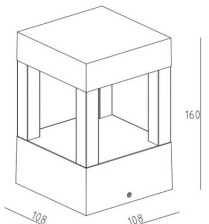

LED HIGH POWER φωτιστικό δαπέδου / LED HIGH POWER floor luminaire SQS

30.000Hrs **IP54**

2 έτη εγγύηση
2 years guarantee

SQS

HI8453-200 1x5W 270Lm 3000K 230V

- Σώμα χυτού αλουμινίου / Die casting aluminum body.
- Γυάλινος πυρίμαχος φακός / Fire-resistant glass lens.
- Τροφοδοτικό LED πιστοποιημένο από την Intertek / LED driver certified by Intertek.

ΓΚΡΙ/GREY

LED HIGH POWER απλίκα / LED HIGH POWER wall luminaire SQM

30.000Hrs **IP54**

2 έτη εγγύηση
2 years guarantee

SQM

HI8451 1x6W 290Lm 3000K 230V

- Σώμα χυτού αλουμινίου./ Die casting aluminum body.
- Γυάλινος πυρίμαχος φακός / Fire-resistant glass lens.
- Τροφοδοτικό LED πιστοποιημένο από την Intertek / LED driver certified by Intertek.

ΓΚΡΙ/GREY

HI8451

LED HIGH POWER φωτιστικό δαπέδου / LED HIGH POWER floor luminaire SQL

30.000Hrs **IP54**

2 έτη εγγύηση
2 years guarantee

SQL

HI8453-650 1x7W 356Lm 3000K 230V

- Σώμα χυτού αλουμινίου / Die casting aluminum body.
- Γυάλινος πυρίμαχος φακός / Fire-resistant glass lens.
- Τροφοδοτικό LED πιστοποιημένο από την Intertek / LED driver certified by Intertek.

ΓΚΡΙ/GREY

LED HIGH POWER φωτιστικό δαπέδου / LED HIGH POWER floor luminaire RND

30.000Hrs **IP54**

2 έτη εγγύηση
2 years guarantee

RND

HI2533L600 4x1W 202Lm 3000K 230V

- Σώμα χυτού αλουμινίου / Die casting aluminum body.
- Γυάλινος πυρίμαχος φακός / Fire-resistant glass lens.
- Τροφοδοτικό LED πιστοποιημένο από την Intertek / LED driver certified by Intertek.

ΓΚΡΙ/GREY

Για ηλεκτροστατική βαφή με RAL που παρατίθενται παρακάτω, υπάρχει επιβάρυνση.
For electrostatic painting with RAL listed below, there is extra charge.