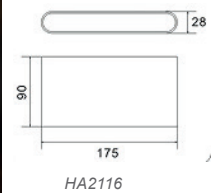

HA2117

- Σώμα χυτού αλουμινίου / Die casting aluminum body.
- Διαφανές πυρίμαχο γυαλί 2mm / Clear fire-resistant 2mm glass.
- Ομοιόμορφος γραμμικός φωτισμός δίχως σκιάσεις / Uniform linear lighting without shadows.
- Λεπτός σχεδιασμός / Slim design.