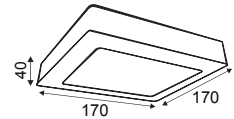

MARA14**SNM