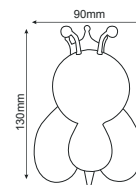

Λαμπάκια Νυκτός LED / LED Night Lamps

LED λαμπάκι νυκτός / LED night light

25.000Hrs

Blister package

213030 0,6W RGB

- Πλαστικό ABS σώμα και διαφανές πλαστικό κάλυμμα / ABS plastic body and clear plastic cover.
- Επιλογή 7 χρωμάτων / Choice of 7 colours.
- Αισθητήρας ημέρας - νύχτας / Day-Night Sensor.
- Εσωτερική μνήμη λειτουργιών / Built-in mode memory.
- Απαλή εναλλαγή χρωμάτων / Smooth color changing.

852LED1Y

851LED1P Πεταλούδα / Butterfly 1W RGB

852LED1Y Μέλισσα / Bee 1W RGB

846LED4SG Πράσινο / Green 0,4W 6400K

846LED4SB Μπλε / Blue 0,4W 6400K

846LED4SP Ροζ / Pink 0,4W 6400K

846LED4SY Κίτρινο / Yellow 0,4W 6400K

*55504LEDB Μπλε / Blue 0,4W 6000K

*55504LEDG Πράσινο / Green 0,4W 6000K

*55504LEDP Ροζ / Pink 0,4W 6000K

- Πλαστικό ABS σώμα / ABS plastic body.
- Αισθητήρας ημέρας - νύχτας / Day-Night Sensor.

*82204LEDBK Μαύρο / Black 0,4W 6000K

*82204LEDPK Ροζ / Pink 0,4W 6000K

*82204LEDGN Πράσινο / Green 0,4W 6000K

*82204LEDBE Μπλε / Blue 0,4W 6000K

829LED140 Λευκό / White 1W 4000K

460DJ03FWW E14

460DJ04B5 Γκρι / Grey 0,4W 4000K

- Πλαστικό ABS σώμα / ABS plastic body.
- On-off διακόπτης / On-off switch.

BYXYD431 Κίτρινο / Yellow 1W LED

- Πλαστικό ABS σώμα / ABS plastic body.

Συνδυάστε με λαμπάκι νυκτός
ST26** LED 1W E14
Use night lamp
ST26** LED 1W E14

*Αναμενόμενη / Expected

www.acalight.gr