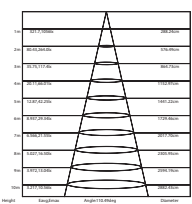

LUCIA306024**

LUCIA606040**