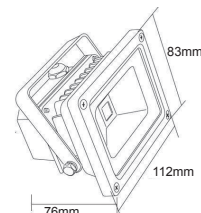

LED COB προβολέας RGB με τηλεχειριστήριο / LED COB flood luminaire RGB with remote control

30.000Hrs

IP65

1 έτος εγγύηση
1 year guarantee

LED30RGBCON 30W RGB

ΓΕΝ. ΣΥΣΚΕΥΑΣΙΑ
MASTER PACKING

8

- Σώμα χυτού αλουμινίου για ιδανική απαγωγή της θερμότητας / Die-casting aluminum body for ideal heat dissipation.
- Διαφανές πυρίμαχο γυαλί 3mm / Clear fire-resistant 3mm glass.
- Ανταυγαστήρας αλουμινίου υψηλής καθαρότητας / High-purity aluminum reflector.
- Τηλεχειριστήριο ελέγχου IR με πολλές λειτουργίες / IR remote control with plenty functions.
- Θερμοκρασία λειτουργίας -15~+50°C / Operation temperature -15~+50°C.

EPILEDS
Light tech. Green future

ΣΕ ΠΑΡΑΓΓΕΛΙΑ ΓΕΝ. ΣΥΣΚΕΥΑΣΙΑΣ ΕΠΙΠΛΕΟΝ ΕΚΠΤΩΣΗ 5%
FOR MASTER PACKING ORDER EXTRA DISCOUNT 5%

LED COB προβολέας / LED COB flood luminaire 12-24V DC

30.000Hrs

IP65

10W 120° 12-24V DC

ΓΕΝ. ΣΥΣΚΕΥΑΣΙΑ
MASTER PACKING

LED4010DC 4000K 850Lm

24

LED4010DC

20W 120° 12-24V DC

ΓΕΝ. ΣΥΣΚΕΥΑΣΙΑ
MASTER PACKING

LED4020DC 4000K 1450Lm

12

LED6520DC 6500K 1450Lm

12

30W 120° 12-24V DC

ΓΕΝ. ΣΥΣΚΕΥΑΣΙΑ
MASTER PACKING

LED4030DC 4000K 2050Lm

8

LED6530DC 6500K 2050Lm

8

Απευθείας σύνδεση με φωτοβολταϊκό σύστημα
Direct connection with solar system

50W 120° 12-24V DC

ΓΕΝ. ΣΥΣΚΕΥΑΣΙΑ
MASTER PACKING

LED6550DC 6500K 3250Lm

4

- Σώμα χυτού αλουμινίου για ιδανική απαγωγή της θερμότητας / Die-casting aluminum body for ideal heat dissipation.
- Διαφανές πυρίμαχο γυαλί 3mm / Clear fire-resistant 3mm glass.
- Ανταυγαστήρας αλουμινίου υψηλής καθαρότητας / High-purity aluminum reflector.
- Θερμοκρασία λειτουργίας -15~+50°C / Operation temperature -15~+50°C.

TEKCORE
LIGHTING THE WAY

ΣΕ ΠΑΡΑΓΓΕΛΙΑ ΓΕΝ. ΣΥΣΚΕΥΑΣΙΑΣ ΕΠΙΠΛΕΟΝ ΕΚΠΤΩΣΗ 5%
FOR MASTER PACKING ORDER EXTRA DISCOUNT 5%