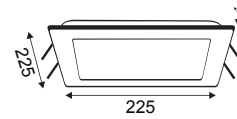

ΓΕΝ. ΣΥΣΚΕΥΑΣΙΑ MASTER PACKING	
THERON2030S 3000K 1440Lm	20
THERON2040S 4000K 1460Lm	20
THERON2060S 6000K 1480Lm	20

205 x 205 mm

Πλαίσιο για Slim Panel οροφής 20W / Frame for ceiling Slim Panel 20W
CH20S Τετράγωνο πλαστικό / Square plastic 229x34mm