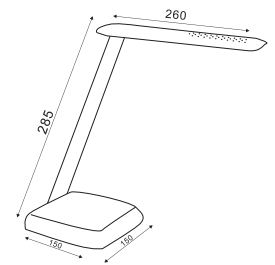

EPISTAR 80

- 1ο πάτημα/ 1st switch: 3000K
- 2ο πάτημα/ 2nd switch: 4000K
- 3ο πάτημα/ 3rd switch: 6000K