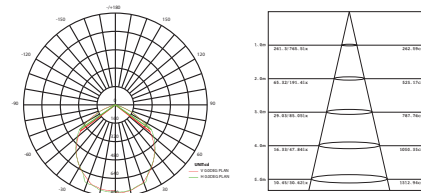

LINUS20**RGB