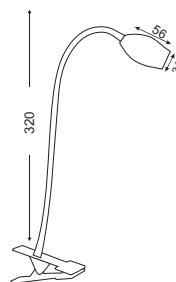

SF126BLED340C