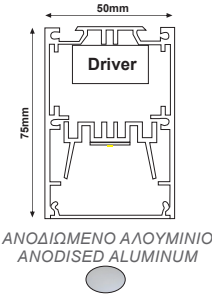

NOSCA Γραμμικό φωτιστικό LED SMD με πολυκαρβονικό οπάλ κάλυμμα / LED SMD linear luminaire with PC opal diffuser

50.000Hrs

IP44

5 έτη εγγύηση
5 years guarantee

Trimless

Αποσπώμενη εσωτερική βάση για ευκολότερη εγκατάσταση και συντήρηση του φωτιστικού. / Removable internal base for easier installation and maintenance of lighting.

16W 230V 580mm

NOSCA1630 3000K 2050Lm

NOSCA1640 4000K 2140Lm

20W 230V 720mm

NOSCA2030 3000K 2560Lm

NOSCA2040 4000K 2680Lm

23W 230V 860mm

NOSCA2330 3000K 3070Lm

NOSCA2340 4000K 3220Lm

27W 230V 1000mm

NOSCA2730 3000K 3580Lm

NOSCA2740 4000K 3750Lm

30W 230V 1140mm

NOSCA3030 3000K 4100Lm

NOSCA3040 4000K 4290Lm

34W 230V 1280mm

NOSCA3430 3000K 4610Lm

NOSCA3440 4000K 4820Lm

37W 230V 1420mm

NOSCA3730 3000K 5120Lm

NOSCA3740 4000K 5355Lm

41W 230V 1560mm

NOSCA4130 3000K 5625Lm

NOSCA4140 4000K 5890Lm

44W 230V 1700mm

NOSCA4430 3000K 6150Lm

NOSCA4440 4000K 6430Lm

48W 230V 1840mm

NOSCA4830 3000K 6650Lm

NOSCA4840 4000K 6970Lm

51W 230V 1980mm

NOSCA5130 3000K 7170Lm

NOSCA5140 4000K 7500Lm

Σημείωση: Το φωτιστικό δεν περιλαμβάνει τα απαραίτητα υλικά κρεμαστής στήριξης, στήριξης επί της οροφής ή χωνευτής trimless. / Notice: Lighting doesn't include necessary accessories for pendant, ceiling or trimless installation.

Κρεμαστή εγκατάσταση / Pendant installation

SW52 Ατσάλινη ντίτζα 2 μέτρων με ρυθμιζόμενο ύψος / Steel wire 2m with adjustable height

ROSET Ροζέτα οροφής αλουμινίου / Aluminum ceiling rosette

CEIL75 Μεταλλικό κλιπ στερέωσης οροφής / Metal ceiling mounting clip

Εγκατάσταση οροφής / Ceiling installation

CEIL75 Μεταλλικό κλιπ στερέωσης οροφής / Metal ceiling mounting clip

Χωνευτή εγκατάσταση trimless / Recessed trimless installation

TRIM75 Μεταλ. κλιπ για χωνευτή εγκατάσταση / Metal clip for trimless recessed installation

Για Dimmable λειτουργία (DALI, SwitchDim, Corridor function, Ready2mains) υπάρχει επιβάρυνση. / For dimmable function (DALI, SwitchDim, Corridor function, Ready2mains) there is extra charge.

Για λειτουργία εφεδρικού φωτισμού 3 ωρών υπάρχει επιβάρυνση. (Σημειώστε ότι μόνο το ένα εκ των module λειτουργεί σαν ασφαλείας). / For 3 hours emergency function there is extra charge. (Please notice that only one of the total modules works as emergency).

Για λειτουργία αισθητήρα κίνησης και dimming βάσει του επιπέδου φωτισμού, παρακαλώ επικοινωνήστε μαζί μας. / For motion sensor function and dimming according light level, please contact us.