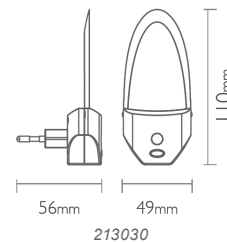

Λαμπάκια Νυκτός LED / LED Night Lamps

LED λαμπάκι νυκτός / LED night light

25.000Hrs

Blister package

213030

213030 0,6W RGB

- Πλαστικό ABS σώμα και διαφανές πλαστικό κάλυμμα / ABS plastic body and clear plastic cover.
- Επιλογή 7 χρωμάτων / Choice of 7 colours.
- Αισθητήρας ημέρας - νύχτας / Day-Night Sensor.
- Εσωτερική μνήμη λειτουργιών / Built-in mode memory.
- Απαλή εναλλαγή χρωμάτων / Smooth color changing.

851LED1P Πεταλούδα / Butterfly 1W RGB

852LED1Y Μέλισσα / Bee 1W RGB

846LED4SG Πράσινο / Green 0,4W 6400K

846LED4SB Μπλε / Blue 0,4W 6400K

846LED4SP Ροζ / Pink 0,4W 6400K

846LED4SY Κίτρινο / Yellow 0,4W 6400K

*55504LEDB Μπλε / Blue 0,4W 6000K

*55504LEDG Πράσινο / Green 0,4W 6000K

*55504LEDP Ροζ / Pink 0,4W 6000K

- Πλαστικό ABS σώμα / ABS plastic body.
- Αισθητήρας ημέρας - νύχτας / Day-Night Sensor.

*82204LEDBK Μαύρο / Black 0,4W 6000K

*82204LEDPK Ροζ / Pink 0,4W 6000K

*82204LEDGN Πράσινο / Green 0,4W 6000K

*82204LEDBE Μπλε / Blue 0,4W 6000K

829LED140 Λευκό / White 1W 4000K

460DJ03FWW E14

460DJ04B5 Γκρι / Grey 0,4W 4000K

- Πλαστικό ABS σώμα / ABS plastic body.
- On-off διακόπτης / On-off switch.

BYXYD431 Κίτρινο / Yellow 1W LED

- Πλαστικό ABS σώμα / ABS plastic body.

Συνδυάστε με λαμπάκι νυκτός
ST26** LED 1W E14
Use night lamp
ST26** LED 1W E14

*Αναμενόμενη / Expected

www.acalight.gr