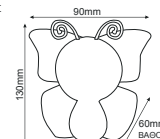

Λαμπάκια Νυκτός LED / LED Night Lamps

LED λαμπάκι νυκτός / LED night light

25.000Hrs

Blister package

213030 0,6W RGB

- Πλαστικό ABS σώμα και διαφανές πλαστικό κάλυμμα / ABS plastic body and clear plastic cover.
- Επιλογή 7 χρωμάτων / Choice of 7 colours.
- Αισθητήρας ημέρας - νύχτας / Day-Night Sensor.
- Εσωτερική μνήμη λειτουργιών / Built-in mode memory.
- Απαλή εναλλαγή χρωμάτων / Smooth color changing.

851LED1P

851LED1P Πεταλούδα / Butterfly 1W RGB

852LED1Y Μέλισσα / Bee 1W RGB

846LED4SG Πράσινο / Green 0,4W 6400K

846LED4SB Μπλε / Blue 0,4W 6400K

846LED4SP Ροζ / Pink 0,4W 6400K

846LED4SY Κίτρινο / Yellow 0,4W 6400K

*55504LEDB Μπλε / Blue 0,4W 6000K

*55504LEDG Πράσινο / Green 0,4W 6000K

*55504LEDP Ροζ / Pink 0,4W 6000K

- Πλαστικό ABS σώμα / ABS plastic body.
- Αισθητήρας ημέρας - νύχτας / Day-Night Sensor.

*82204LEDBK Μαύρο / Black 0,4W 6000K

*82204LEDPK Ροζ / Pink 0,4W 6000K

*82204LEDGN Πράσινο / Green 0,4W 6000K

*82204LEDBE Μπλε / Blue 0,4W 6000K

829LED140 Λευκό / White 1W 4000K

460DJ03FWW E14

460DJ04B5 Γκρι / Grey 0,4W 4000K

- Πλαστικό ABS σώμα / ABS plastic body.
- On-off διακόπτης / On-off switch.

BYXYD431 Κίτρινο / Yellow 1W LED

- Πλαστικό ABS σώμα / ABS plastic body.

Συνδυάστε με λαμπάκι νυκτός
ST26** LED 1W E14
Use night lamp
ST26** LED 1W E14

*Αναμενόμενη / Expected

www.acalight.gr