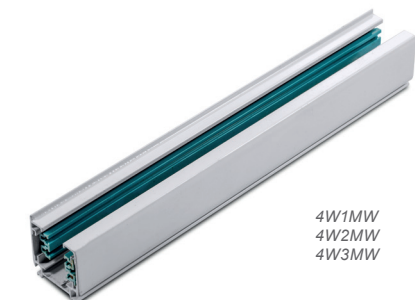

Ράγες & εξαρτήματα ράγας 4 καλωδίων (τριφασική) / 4 wires (3phase) tracks & accessories