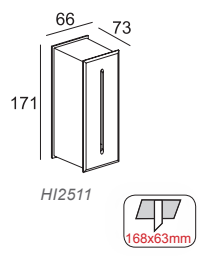

LED HIGH POWER κωνευτή απλικά / LED HIGH POWER recessed wall luminaire LONG

30.000Hrs IP65

2 έτη εγγύηση
2 years guarantee

LONG

HI2513 1x3W 59Lm 3000K 23° 230V

- Σώμα χυτού αλουμινίου / Die casting aluminum body.
- Διαφανής πλαστικός φακός / Clear plastic lens.
- Τροφοδοτικό LED πιστοποιημένο από την Intertek / LED driver certified by Intertek.

ΓΚΡΙ/ GREY

Διαθέτει κυτίο τοποθέτησης / Installation box included

LED HIGH POWER κωνευτή απλικά / LED HIGH POWER recessed wall luminaire TALT

30.000Hrs IP65

2 έτη εγγύηση
2 years guarantee

TALT

HI2581 2x1W 169Lm 3000K 29° 230V

HI2582 4x1W 327Lm 3000K 29° 230V

- Σώμα χυτού αλουμινίου / Die casting aluminum body.
- Διαφανής πλαστικός φακός / Clear plastic lens.
- Τροφοδοτικό LED πιστοποιημένο από την Intertek / LED driver certified by Intertek.

ΓΚΡΙ/ GREY

Διαθέτει κυτίο τοποθέτησης / Installation box included

LED HIGH POWER κωνευτή απλικά / LED HIGH POWER recessed wall luminaire HALTO

30.000Hrs IP65

2 έτη εγγύηση
2 years guarantee

HALTO

HI2521 1x3W 63Lm 3000K 84° 230V

- Σώμα χυτού αλουμινίου / Die casting aluminum body.
- Διαφανές πυρίμαχο γυαλί / Clear fire-resistant glass.
- Τροφοδοτικό LED πιστοποιημένο από την Intertek / LED driver certified by Intertek.

ΓΚΡΙ/ GREY

Διαθέτει κυτίο τοποθέτησης / Installation box included

LED HIGH POWER κωνευτή απλικά / LED HIGH POWER recessed wall luminaire CORD

30.000Hrs IP65

2 έτη εγγύηση
2 years guarantee

CORD

HI2511 1x3W 68Lm 3000K 55° 230V

- Σώμα χυτού αλουμινίου / Die casting aluminum body.
- Διαφανές πυρίμαχο γυαλί / Clear fire-resistant glass.
- Τροφοδοτικό LED πιστοποιημένο από την Intertek / LED driver certified by Intertek.

ΓΚΡΙ/ GREY

Διαθέτει κυτίο τοποθέτησης / Installation box included