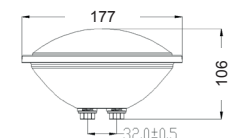

PAR5622CWDIM

PAR5637NWDIM
PAR5637CWDIM
PAR5620RGB

Ζητήστε μας επίσης LED λαμπτήρες πισίνας PAR56 / Ask us also for LED pool lamps PAR56:

LED SMD επίτοιχη απλικά / LED SMD wall mounted luminaire SLIM

25.000Hrs IP65