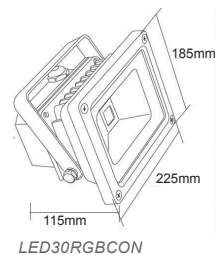

LED30RGBCON

EPILEDS
Light tech. Green future

ΣΕ ΠΑΡΑΓΓΕΛΙΑ ΓΕΝ. ΣΥΣΚΕΥΑΣΙΑΣ ΕΠΙΠΛΕΟΝ ΕΚΠΤΩΣΗ 5%
FOR MASTER PACKING ORDER EXTRA DISCOUNT 5%