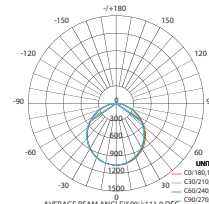

LUCIA306024**

LUCIA606040**