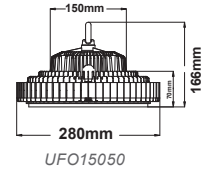

- Σώμα από πτερύγια καθαρού αλουμινίου 1070 υψηλής θερμικής αγωγιμότητας (236W/m.K) / Body from pure aluminum fins 1070 with high heat transferring rate (236W/m.K).
- Philips Lumileds chip 3030 με LM80 και 160Lm/W / Philips Lumileds chip 3030 with LM80 and 160Lm/W.
- Meanwell τροφοδοτικό με λειτουργία αντικεραυνικής προστασίας και συντελεστή ισχύος >0,95 / Meanwell driver with surge protection and power factor >0,95
- Bypass σύνδεση των LED Chip / Bypass connection of LED Chip.
- Οπτικοί φακοί υψηλής διάφανειας με UV προστασία / High quality lenses with UV protection.
- Συνολική αρμονική παραμόρφωση <10 / Total harmonic distortion <10.
- Θερμοκρασία λειτουργίας -40°~+50°C / Operation temperature -40°~+50°C.
- Πρακτικός σχεδιασμός για εύκολη συντήρηση & αντικατάσταση των υλικών / Smart design for easy and fast maintenance & material replacement.
- Καθαρός βάρος φωτιστικού 2,5 - 3 κιλά / Luminaire net weight 2,5 - 3Kg.

Για DALI Dimming παρακαλώ επικοινωνήστε μαζί μας.
For DALi Dimmable function please contact us.