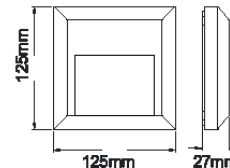

SLIM01 / SLIM01R

SLIM02 / SLIM02R

SLIM51 / SLIM51R

SLIM52 / SLIM52R

SLIM31 / SLIM31R

SLIM32 / SLIM32R

SLIM33 / SLIM33R

LED SMD απλικά & πλαφονιέρα / LED SMD wall mounted & ceiling luminaire *DIDO & DAMAS*