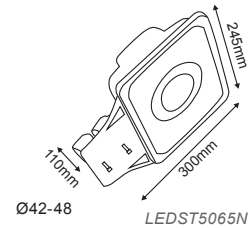

LED SMD φανάρι πλατείας / LED SMD lantern PAGODA

30.000Hrs

IP65

3 έτη εγγύηση
3 years guarantee

PAGODA18 30W 120° 230V

PAGODA1830WW 2950Lm 2700K

PAGODA1830NW 3040Lm 4000K

PAGODA1830CW 3130Lm 6500K

PAGODA19 30W 120° 230V

PAGODA1930WW 2950Lm 2700K

PAGODA1930NW 3040Lm 4000K

PAGODA1930CW 3130Lm 6500K

IRON GREY

EPISTAR

- Σώμα χυτού αλουμινίου / Die-casting aluminum body.
- Διαφάνες πολυκαρβονικό κάλυμμα με προστασία ενάντια στη UV ακτινοβολία / Clear PC cover with protection towards UV radiation.
- Module με ψύκτρα χυτού αλουμινίου για ιδανική απαγωγή της θερμότητας / Module with die-casting heat sink for ideal heat dissipation.
- Συμμετρική διάχυση φωτισμού με γωνία 120° / Symmetrical lighting diffusion 120°.
- Τροφοδοτικό KEGU πιστοποιημένο από την TÜV / KEGU Driver certified by TÜV.
- Θερμοκρασία λειτουργίας -15°~+50°C / Operation temperature -15°~+50°C.
- Εύκολη αντικατάσταση-συντήρηση μέσω καλωδίων με ταχυσυνδέσμους / Easy replacement-maintenance through wires with fast connectors.

LED COB φωτιστικό οδικού / LED COB street luminaire

30.000Hrs

IP65

2 έτη εγγύηση
2 years guarantee

LEDST 6500K 120° 230V

LEDST5065N 50W 3300Lm

LEDST8065N 80W 6000Lm

LEDST10065 100W 6700Lm

LEDST12065N 120W 9720Lm

LEDST16065 160W 12500Lm

LEDST20065 200W 15200Lm

ΓΡΑΦΙΤΗΣ
GRAPHITE

ΓΚΡΙ
GREY

- Σώμα χυτού αλουμινίου για ιδανική απαγωγή της θερμότητας / Die-casting aluminum body for ideal heat dissipation.
- Διάφανος πυρίμαχος φακός / Clear fire-resistant diffuser.
- Θερμοκρασία λειτουργίας -15°~+50°C / Operation temperature -15°~+50°C.
- Εύκολη αντικατάσταση-συντήρηση των υλικών / Easy replacement-maintenance of the material.
- Ανοξείδωτες βίδες εγκατάστασης / Stainless steel installation screws.