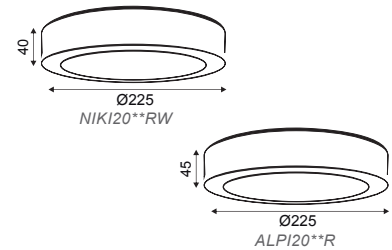

NIKI / ALPI 20W 120° 230V

ΓΕΝ. ΣΥΣΚΕΥΑΣΙΑ
MASTER PACKING

NIKI2030RW 3000K 1440Lm	20
NIKI2040RW 4000K 1460Lm	20
NIKI2060RW 6000K 1480Lm	20
ALPI2060R 6000K 1590Lm	19

NIKI26**RW