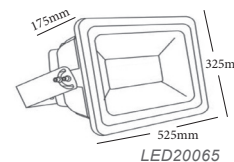

LED COB προβολέας / LED COB flood luminaire

25.000Hrs IP65

1 έτος εγγύηση
1 year guarantee

30W 120° 230V

ΓΕΝ. ΣΥΣΚΕΥΑΣΙΑ
MASTER PACKING

LED4030	4000K	2050Lm	8
LED6530	6500K	2050Lm	8

50W 120° 230V

ΓΕΝ. ΣΥΣΚΕΥΑΣΙΑ
MASTER PACKING

LED2750	2700K	3200Lm	4
LED4050	4000K	3250Lm	4

60W 120° 230V

ΓΕΝ. ΣΥΣΚΕΥΑΣΙΑ
MASTER PACKING

LED6027	2700K	5050Lm	4

70W 120° 230V

ΓΕΝ. ΣΥΣΚΕΥΑΣΙΑ
MASTER PACKING

LED6570	6500K	5050Lm	4

100W 120° 230V

ΓΕΝ. ΣΥΣΚΕΥΑΣΙΑ
MASTER PACKING

LED10027	2700K	6300Lm	4
LED10040	4000K	6300Lm	4

MAYPO
BLACK

150W 120° 230V

LED15040	4000K	9300Lm
LED15065	6500K	9300Lm

150W 60° 230V

LED15065N	6500K	9300Lm

200W 120° 230V

LED20065	6500K	12860Lm

400W 120° 230V

LED40065	6500K	25680Lm

LED20065

- Σώμα χυτού αλουμινίου για ιδανική απαγωγή της θερμότητας / Die-casting aluminum body for ideal heat dissipation.
- Διαφανές πυρίμαχο γυαλί 3mm / Clear fire-resistant 3mm glass.
- Ανταυγαστήρας αλουμινίου υψηλής καθαρότητας / High-purity aluminum reflector.

ΣΕ ΠΑΡΑΓΕΛΙΑ ΓΕΝ. ΣΥΣΚΕΥΑΣΙΑΣ ΕΠΙΠΛΕΟΝ ΕΚΠΤΩΣΗ 5%
FOR MASTER PACKING ORDER EXTRA DISCOUNT 5%