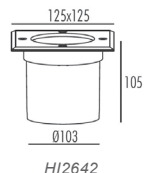

HI2641

HI2642