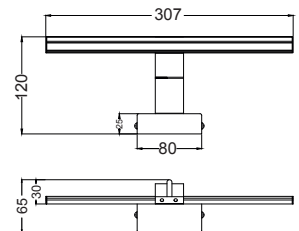

MIR5G**

- Σώμα από φύλλο αλουμινίου για ιδανική απαγωγή της θερμότητας / Aluminum sheet body for ideal heat dissipation.
- Διαφανές πλαστικό κάλυμμα / Clear plastic cover.
- Γραμμικός ομοιόμορφος φωτισμός / Linear uniform lighting.
- Ιδανική κλίση για ορθή διάχυση φωτός / Ideal leaning for good diffusion lighting.

Αναμενόμενη άφιξη
Expected arrival
03/2017