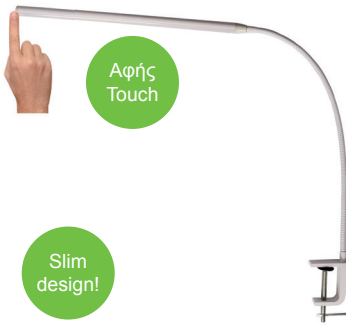

LED SMD γραμμικό φωτιστικό γραφείου **dimmable** / LED SMD linear desk luminaire **dimmable DELGADO** 30.000Hrs