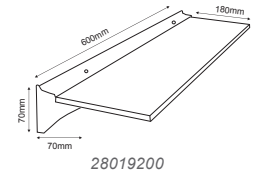

2801921 42LEDS 900mm

28019210 51LEDS 900mm

- Σώμα από φύλλο αλουμινίου / Aluminum sheet body.
- Διαφανές γυαλί 4mm / Clear 4mm glass.
- On-Off διακόπτης / On-Off switch.

2801921
28019210

Λαμπάκια Νυκτός LED / LED Night Lamps