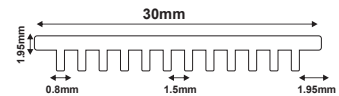

SIM Προφίλ απαγωγής θερμότητας / Thermal management profile

P42A Profile Sim

P42B Profile Sim2

Για λωρίδα LED / For LED strip:
352860, 283560, 3528120, 2835120, 505030, 505060, 505060120(P42B)

Σε περίπτωση τοποθέτησης της λωρίδας LED σε ευαίσθητες επιφάνειες όπως ξύλο, μάρμαρο κλπ. συνιστάται η εγκατάσταση του προφίλ SIM για αποφυγή τυχόν καταστροφών.
In case of LED strip installation on sensitive surfaces such as wood, marble etc. SIM profile is recommended to avoid any damages.

Μεγιστοποίηση διάρκειας ζωής της λωρίδας LED.
Maximizing lifetime of LED strip.

P42B

MINI Προφίλ χωνευτό με πολυκαρβονικό κάλυμμα / Recessed profile with PC diffuser

P1 Profile Mini χωνευτό με ημιδιαφανές κάλυμμα / Recessed with semi clear diffuser

P1A Profile Mini χωνευτό με οπάλι κάλυμμα / Recessed with opal diffuser

EP1 Σετ πλαστικές τάπες 2 τεμ. με & χωρίς τρύπα / Set 2pcs plastic caps with & without hole

PC122L Πλαστικό κλιπ στερέωσης / Plastic mounting clip

MC122L Μεταλλικό κλιπ στερέωσης / Metal mounting clip

Για λωρίδα LED / For LED strip:
352860, 283560, 3528120, 2835120, 505030, 505060

* Όλα τα προφίλ αλουμινίου διατίθενται σε κομμάτια 2 μέτρων χωρίς δυνατότητα κοπής
All aluminium profiles are available only in 2m rails without cutting ability