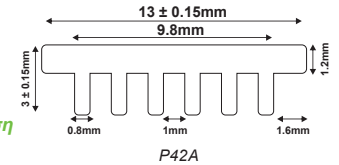

SIM Προφίλ απαγωγής θερμότητας / Thermal management profile

P42A Profile Sim

P42B Profile Sim2

Για λωρίδα LED / For LED strip:
352860, 283560, 3528120, 2835120, 505030, 505060, 505060120(P42B)

Σε περίπτωση τοποθέτησης της λωρίδας LED σε ευαίσθητες επιφάνειες όπως ξύλο, μάρμαρο κλπ. συνιστάται η εγκατάσταση του προφίλ SIM για αποφυγή τυχόν καταστροφών.
In case of LED strip installation on sensitive surfaces such as wood, marble etc. SIM profile is recommended to avoid any damages.

Μεγιστοποίηση διάρκειας ζωής της λωρίδας LED.
Maximizing lifetime of LED strip.

P42A

MINI Προφίλ χωνευτό με πολυκαρβονικό κάλυμμα / Recessed profile with PC diffuser

P1 Profile Mini χωνευτό με ημιδιαφανές κάλυμμα / Recessed with semi clear diffuser

P1A Profile Mini χωνευτό με οπάλι κάλυμμα / Recessed with opal diffuser

EP1 Σετ πλαστικές τάπες 2 τεμ. με & χωρίς τρύπα / Set 2pcs plastic caps with & without hole

PC122L Πλαστικό κλιπ στερέωσης / Plastic mounting clip

MC122L Μεταλλικό κλιπ στερέωσης / Metal mounting clip

Για λωρίδα LED / For LED strip:
352860, 283560, 3528120, 2835120, 505030, 505060

* Όλα τα προφίλ αλουμινίου διατίθενται σε κομμάτια 2 μέτρων χωρίς δυνατότητα κοπής
All aluminium profiles are available only in 2m rails without cutting ability