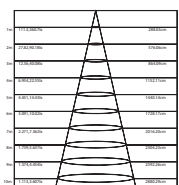

NIKI26**SNM