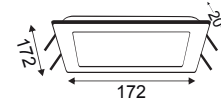

MARA14**SNM

155 x 155
mm