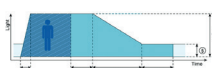

Για Dimmable λειτουργία (DALI, SwitchDim, Corridor function, Ready2mains) υπάρχει επιβάρυνση.

For dimmable function (DALI, SwitchDim, Corridor function, Ready2mains) there is extra charge.