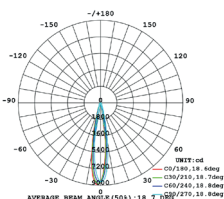

ΛΕΥΚΟ MAT
MATT WHITE

ΜΑΥΡΟ MAT
MATT BLACK

15° to 60° degree

Ακριβής εστίαση με ομοιόμορφη κατανομή φωτός /
Accurate focus with uniform light distribution

15°

35°

60°

Stepless zoomable