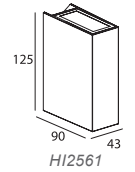

LED HIGH POWER απλικά / LED HIGH POWER wall luminaire **MADISSON**

30.000Hrs **IP54**

2 έτη εγγύηση
2 years guarantee

MADISSON

HI2561 2x3W 122Lm 3000K 65° 230V

HI2562 1x3W 68Lm 3000K 93° 230V

- Σώμα χυτού αλουμινίου / Die casting aluminum body.
- Διαφανές πυρίμαχο γυαλί 3mm / Clear fire-resistant 3mm glass.
- Τροφοδοτικό LED πιστοποιημένο από την Intertek / LED driver certified by Intertek.