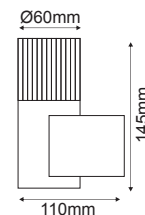

CLETOS

HA5504 2W 90Lm 3000K 120° 230V

- Σώμα χυτού αλουμινίου / Die casting aluminum body.
- Διαφανές πλαστικό κάλυμμα με λεπτομέρειες αμμοβολής για αρχιτεκτονικές σκιάσεις και προστασία ενάντια στη UV ακτινοβολία / Clear PC cover with sandblast details for architectural shadows and protection against UV radiation.

ΓΚΡΙ/ GREY

EPISTAR

HA5504