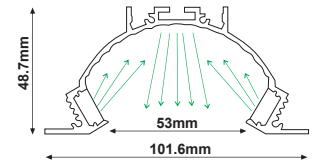

LUNA Προφίλ χωνευτό *εμμέσου φωτισμού* με πολυκαρβονικά ημιδιαφανή καλύμματα / Recessed profile *indirect lighting* with PC semi-clear diffusers

P59 Προφίλ Luna χωνευτό / Recessed

EP59 Σετ μεταλλικές τάπες 2 τεμ. με & χωρίς τρύπα / Set 2 pcs metal caps with & without hole

SC59 Μεταλλικό ελατήριο στερέωσης / Metal mounting spring

- Ιδανικό για διαδρόμους / Ideal for corridors.
- Ομοιόμορφος γραμμικός φωτισμός / Uniform linear lighting.
- Ορθή διάχυση φωτισμού στο χώρο / Proper lighting diffusion in space.
- Μηδενική θάμβωση / Zero glare.

Δυνατότητα βαφής της επιφάνειας ανάκλασης σε λευκό χρώμα για μεγαλύτερη απόδοση φωτισμού. Ability of painting the surface reflectance in white color for greater lighting efficiency.

Για λωρίδα LED / For LED strip: 352860, 283560, 3528120, 2835120, 505030, 505060

REC Προφίλ χωνευτό με πολυκαρβονικό ημιδιαφανές κάλυμμα / Recessed profile with PC semi clear diffuser

P45 Profile Rec χωνευτό / Recessed

EP45 Σετ μεταλλικές τάπες 2 τεμ. με & χωρίς τρύπα / Set 2pcs plastic caps with & without hole

MC45 Μεταλ. κλιπ στερέωσης / Metal mounting clip

MCP180 Μεταλλικός σύνδεσμος ευθείας για προφίλ P28, P31, P45 / Metal straight connector for P28, P31, P45 profile.

MCP90 Μεταλλικός σύνδεσμος γωνίας 90° για προφίλ P28, P31, P45 / Metal 90° corner connector for P28, P31, P45 profile

PCP45A Ανταλλακτικό πολυκαρβονικό οπάλ κάλυμμα για προφίλ P45 / Spare part PC opal diffuser for P45 profile

Σημείωση: Αν εγκαταστήσετε LED module ή SMD LED λωρίδα, χρησιμοποιήστε το ελατήριο στερέωσης SC59 και όχι το μεταλλικό κλιπ στερέωσης MC45
Notice: If you install LED module or SMD LED strip, use spring mounting SC59 and not the metal mounting clips MC45