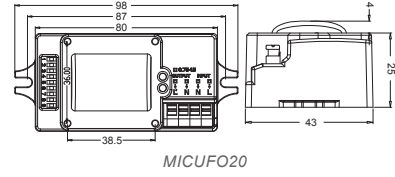

MICUFO20

Διάμετρος εμβέλειας ανίχνευσης 20 μέτρα /
Diameter detection range 20 meters

Μέγιστο ύψος εγκατάστασης 15 μέτρα /
Maximum installation height 15 meters

Ρυθμιζόμενος χρόνος λειτουργίας από 5 δευτερόλεπτα έως 30 λεπτά /
Adjustable operation time from 5 seconds to 30 minutes

Αισθητήρας έντασης φωτισμού για λειτουργία του φωτιστικού από 5 έως 150 Lux /
Lux sensor for luminaire operation from 5 to 150Lux