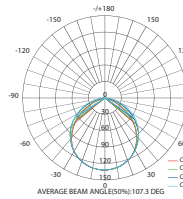

MARA8***

MARA14***

MARA20***

MARA26 / DELFI26***

Τετράγωνα κωνευτά / Square recessed LED SMD slim panel **MARA-DELFI**

30.000Hrs

IP44

1 έτος εγγύηση
1 year guarantee