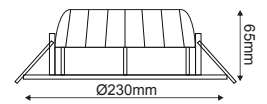

Φωτιστικά οροφής - ψευδοροφής LED / LED ceiling - recessed luminaires

LED COB φωτιστικό οροφής / LED COB ceiling luminaire **LUCE**

30.000Hrs **IP44**

2 έτη εγγύηση
2 years guarantee

ΛΕΥΚΟ
WHITE

ΤΑΥΠΕ

LUCE 20W 120° 230V Στρογγυλό / Round

LUCE2030WC Λευκό / White 3000K 1740Lm

LUCE2040WC Λευκό / White 4000K 1790Lm

LUCE2060WC Λευκό / White 6000K 1860Lm

LUCE2030GC Ταυπε 3000K 1740Lm

LUCE2040GC Ταυπε 4000K 1790Lm

LUCE2060GC Ταυπε 6000K 1860Lm

LUCE 30W 120° 230V Στρογγυλό / Round

LUCE3030WC Λευκό / White 3000K 2710Lm

LUCE3040WC Λευκό / White 4000K 2790Lm

LUCE3060WC Λευκό / White 6000K 2820Lm

LUCE3030GC Ταυπε 3000K 2710Lm

LUCE3040GC Ταυπε 4000K 2790Lm

LUCE3060GC Ταυπε 6000K 2820Lm

- Σώμα από χυτό αλουμίνιο για ιδανική απαγωγή θερμότητας / Die-casting aluminum body for ideal heat dissipation.
- Ανταυγαστήρας αλουμινίου υψηλής καθαρότητας / High purity aluminum reflector.
- Οπάλ κάλυμμα με ειδικό φίλτρο διάχυσης για ομοιόμορφο αποτέλεσμα φωτισμού / Opal cover with special diffusing filter for uniform lighting result.
- Τροφοδοτικό LED με ταχυσύνδεσμο / LED driver with fast connector.

Smart LED COB κωνευτό φωτιστικό οροφής **εναλλαγής χρωμάτων** 3000K-4000K-6000K
Smart LED COB recessed ceiling luminaire **color dimmable** **LUCE CCT**

30.000Hrs **IP44**

2 έτη εγγύηση
2 years guarantee

ΝΙΚΕΛ ΜΑΤ /
NICKEL MATT

LUCE CCT 30W 120° 230V

LUCECCT Νικελ Ματ / Nickel Matt 3000-6000K 2535Lm

LUCECT