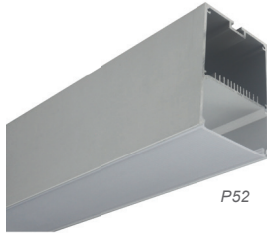

INTERN Προφίλ με πολυκαρβονικό κάλυμμα / Profile with PC diffuser