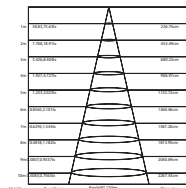

NIKI8**RNM