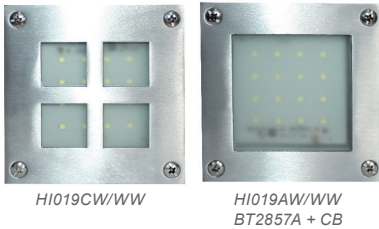

LED SMD απλικά / LED SMD wall luminaire TORE2

25.000Hrs IP65

1 έτος εγγύηση
1 year guarantee

TORE2 1.6W 120° 230V

HI019AW 6000K 130Lm

HI019AWW 3000K 120Lm

HI019CW 6000K 130Lm

HI019CWW 3000K 120Lm

BT2857A + CB 16 LEDS DIP BLUE