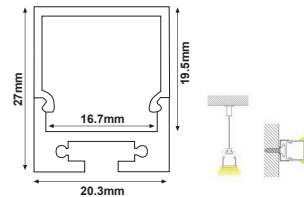

EP28 Σειτ πλαστικές τάπες 2 τεμ. με & χωρίς τρύπα
Set 2pcs plastic caps with & without hole

SW28 Ατσάλενα ντίζα 2 μέτρων με ρυθμιζόμενο ύψος
/ Steel wire 2m with adjustable height

ROSET Ροζέτα οροφής αλουμινίου / Aluminum ceiling
rosette