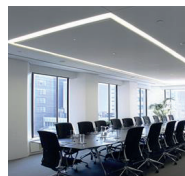

Για οποιοδήποτε άλλο μήκος φωτιστικού ή ειδική κατασκευή (τετράγωνη / παραλληλόγραμμη σύνθεση) παρακαλώ επικοινωνήστε μαζί μας. For any other lighting fixture length or special construction (square / rectangular composition) please contact us.

Για ηλεκτροστατική βαφή με RAL που παρατίθενται παρακάτω, υπάρχει επιβάρυνση. For electrostatic painting with RAL listed below, there is extra charge.

ΛΕΥΚΟ ΜΑΤ MATT WHITE H / OR ΛΕΥΚΟ ΓΥΑΛ. GLOSS WHITE	ΜΑΥΡΟ ΜΑΤ MATT BLACK H / OR ΜΑΥΡΟ ΓΥΑΛ. GLOSS BLACK	ΛΕΥΚΟ/WHITE RAFAELO	ΜΑΥΡΟ/BLACK RAFAELO	ΓΚΡΙ GREY	BLACK CHROME	ΜΠΛΕ BLUE	ΠΡΑΣΙΝΟ GREEN	ΜΕΝΤΑ MINT	ΚΟΚΚΙΝΟ RED	ΠΟΡΤΟΚΑΛΙ ORANGE	ΚΙΤΡΙΝΟ YELLOW