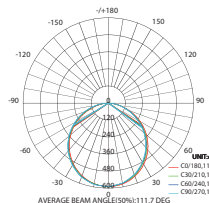

LUCIA606040**