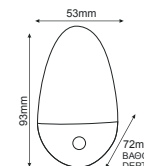

Λαμπάκια Νυκτός LED / LED Night Lamps

LED λαμπάκι νυκτός / LED night light

25.000Hrs

Blister package

213030 0,6W RGB

- Πλαστικό ABS σώμα και διαφανές πλαστικό κάλυμμα / ABS plastic body and clear plastic cover.
- Επιλογή 7 χρωμάτων / Choice of 7 colours.
- Αισθητήρας ημέρας - νύχτας / Day-Night Sensor.
- Εσωτερική μνήμη λειτουργιών / Built-in mode memory.
- Απαλή εναλλαγή χρωμάτων / Smooth color changing.

851LED1P Πεταλούδα / Butterfly 1W RGB

852LED1Y Μέλισσα / Bee 1W RGB

846LED4SG Πράσινο / Green 0,4W 6400K

846LED4SB Μπλε / Blue 0,4W 6400K

846LED4SP Ροζ / Pink 0,4W 6400K

846LED4SY Κίτρινο / Yellow 0,4W 6400K

*55504LEDB Μπλε / Blue 0,4W 6000K

*55504LEDG Πράσινο / Green 0,4W 6000K

*55504LEDP Ροζ / Pink 0,4W 6000K

- Πλαστικό ABS σώμα / ABS plastic body.
- Αισθητήρας ημέρας - νύχτας / Day-Night Sensor.

829LED140

*82204LEDBK Μαύρο / Black 0,4W 6000K

*82204LEDPK Ροζ / Pink 0,4W 6000K

*82204LEDGN Πράσινο / Green 0,4W 6000K

*82204LEDBE Μπλε / Blue 0,4W 6000K

829LED140 Λευκό / White 1W 4000K

460DJ03FWW E14

460DJ04B5 Γκρι / Grey 0,4W 4000K

- Πλαστικό ABS σώμα / ABS plastic body.
- On-off διακόπτης / On-off switch.

BYXYD431 Κίτρινο / Yellow 1W LED

- Πλαστικό ABS σώμα / ABS plastic body.

Συνδυάστε με λαμπάκι νυκτός
ST26** LED 1W E14
Use night lamp
ST26** LED 1W E14

*Αναμενόμενη / Expected

www.acalight.gr