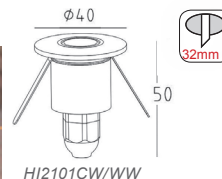

MOROS 1x1W 33° 230V

HI2101CW 4000K 72Lm

HI2101WW 3000K 72Lm

HI2102CW 4000K 72Lm

HI2102WW 3000K 72Lm

- Σώμα χυτού αλουμινίου / Die casting aluminum body.
- Διαφανής πλαστικός φακός / Clear plastic lens.
- Τροφοδοτικό LED πιστοποιημένο από την Intertek / LED driver certified by Intertek.