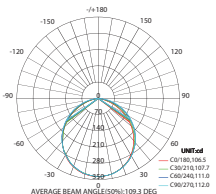

NIKI20 / ALPI20**RNM