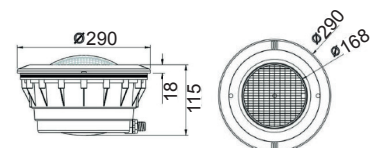

PAR56H

2 έτη εγγύηση
2 years guarantee