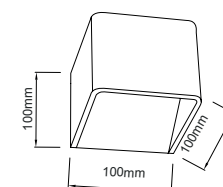

LED COB απλικά / LED COB wall luminaire **NEPHELE**

30.000Hrs

IP20

2 έτη εγγύηση
2 years guarantee

NEPHELE 2x3W 230V

L35049 Λευκό / White 3000K 280Lm

L350494 Λευκό / White 4000K 295Lm

L35049BK Μαύρο / Black 3000K 280Lm

L35049WD Απόchr. ξύλου / Wood painting 3000K 280Lm

NEPHELE 1x3W 230V

L35039 Λευκό / White 3000K 280Lm

L350394 Λευκό / White 4000K 295Lm

L35039BK Μαύρο / Black 3000K 280Lm

L35039WD Απόchr. ξύλου / Wood painting 3000K 280Lm

NEPHELE 2x3W 230V

L35037L Λευκό / White 3000K

L350374L Λευκό / White 4000K

L35037LBK Μαύρο / Black 3000K

L35037LWD Απόchr. ξύλου / Wood painting 3000K

NEPHELE 1x3W 230V

L35037 Λευκό / White 3000K 280Lm

L350374 Λευκό / White 4000K 295Lm

L35037BK Μαύρο / Black 3000K 280Lm

L35037WD Απόchr. ξύλου / Wood painting 3000K 280Lm

L35037**

- Σώμα χυτού αλουμινίου για ιδανική απαγωγή της θερμότητας / Die-casting aluminum body for ideal heat dissipation.
- Ματ πλαστικός φακός / Frost plastic lens.
- Έμμεσος φωτισμός χωρίς θάμβωση / Indirect lighting without shades.
- Τροφοδοτικό LED DONE / LED driver by DONE.

EPISTAR

Για ηλεκτροστατική βαφή με RAL που παρατίθενται παρακάτω, υπάρχει επιβάρυνση.
For electrostatic painting with RAL listed below, there is extra charge.