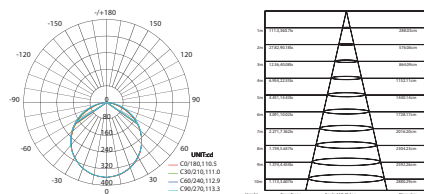

STHERON8***

STHERON14***

STHERON20***

STHERON26***

Τετράγωνα / Square LED SMD slim panel **STHERON**

30.000Hrs **IP44**

1 έτος εγγύηση
1 year guarantee

SCH8S STHERON8**S