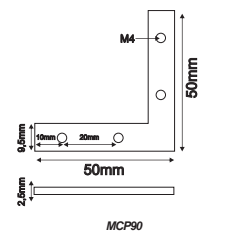

MC5290

MCP90