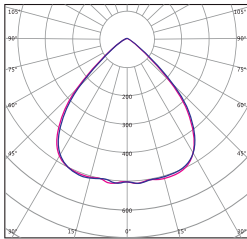

LED SMD φωτιστικό τύπου καμπάνας / LED SMD high bay luminaire UFO

50.000Hrs IP65

5 έτη εγγύηση
5 years guarantee

90°