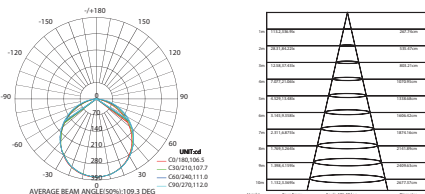

STHERON20***