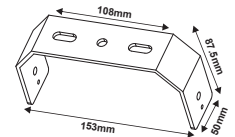

LED SMD φωτιστικό τύπου καμπάνας / LED SMD high bay luminaire UFO

50.000Hrs IP65

5 έτη εγγύηση
5 years guarantee

90°

UFO 5000K 230V 90°

UFO6050 60W 7800Lm

UFO10050 100W 12500Lm Dimmable 1-10V

UFO15050 150W 19500Lm Dimmable 1-10V

UFO20050 200W 25600Lm Dimmable 1-10V

- Σώμα από πτερύγια καθαρού αλουμινίου 1070 υψηλής θερμικής αγωγιμότητας (236W/m.K) / Body from pure aluminum fins 1070 with high heat transferring rate (236W/m.K).
- Philips Lumileds chip 3030 με LM80 και 160Lm/W / Philips Lumileds chip 3030 with LM80 and 160Lm/W.
- Meanwell τροφοδοτικό με λειτουργία αντικεραυνικής προστασίας και συντελεστή ισχύος >0,95 / Meanwell driver with surge protection and power factor >0,95
- Bypass σύνδεση των LED Chip / Bypass connection of LED Chip.
- Οπτικοί φακοί υψηλής διάφανειας με UV προστασία / High quality lenses with UV protection.
- Συνολική αρμονική παραμόρφωση <10 / Total harmonic distortion <10.
- Θερμοκρασία λειτουργίας -40°~+50°C / Operation temperature -40°~+50°C.
- Πρακτικός σχεδιασμός για εύκολη συντήρηση & αντικατάσταση των υλικών / Smart design for easy and fast maintenance & material replacement.
- Καθαρός βάρος φωτιστικού 2,5 - 3 κιλά / Luminaire net weight 2,5 - 3Kg.

Για DALI Dimming παρακαλώ επικοινωνήστε μαζί μας.
For DALi Dimmable function please contact us.

Μεταλλικός βραχίονας επίτοιχης εγκατάστασης ή οροφής
για UFO 60-150W
Metallic bracket for wall or ceiling installation
of UFO 60-150W

BRACUFO

BRACUFO

Κρυσταλιζέ αντανακστήρας για UFO 60-100W
Crystalize reflector for UFO 60-100W

PC41UFO Ø41mm