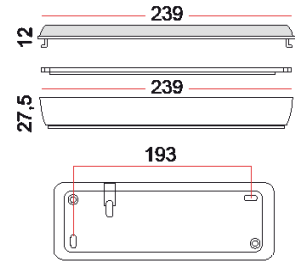

Φωτιστικό LED SMD ασφαλείας - εφεδρικού / Emergency LED SMD luminaire HAPES2

30.000Hrs

IP20

1 έτος εγγύηση
1 year guarantee

1.5
ΩΡΑ / HOUR
ΑΥΤΟΝΟΜΙΑ /
AUTONOMY

ΓΕΝ. ΣΥΣΚΕΥΑΣΙΑ
MASTER PACKING

HAPES260 2W 6000K 100Lm 1,5h	50
HAPES263 2W 6000K 100Lm 3h	50

Κιτ εγκατάστασης / Installation kits

HAPCEIL Πλαίσιο με ελατήρια για χωνευτή τοποθέτηση οροφής / Frame for recessed ceiling mounting

HAPWALL Κυτίο για χωνευτή τοποθέτηση σε τοίχο / Recessed box for wall mounting

ΛΕΥΚΟ / WHITE

EPISTAR

- Μη συνεχούς λειτουργίας / Non-maintained function.
- Σώμα απο ABS βραδυφλεγές / Body fire-retardant ABS.
- Ημιδιαφανές κάλυμμα PS / PS semi-transparent diffuser.
- Κόκκινη ενδεικτική λυχνία φόρτισης / Red charge indicator light.
- Πράσινη ενδεικτική λυχνία λειτουργίας / Green function indicator light.
- Βάρος / Weight 250g.
- Κουμπί δοκιμής / Test button (HAPES263).

**ΣΕ ΠΑΡΑΓΓΕΛΙΑ ΓΕΝ. ΣΥΣΚΕΥΑΣΙΑΣ ΕΠΙΠΛΕΟΝ ΕΚΠΤΩΣΗ 5%
FOR MASTER PACKING ORDER EXTRA DISCOUNT 5%**

Στη συσκευασία των HAPES26* δεν εμπεριέχονται αυτοκόλλητα και χρεώνονται επιπλέον. / The packaging of HAPES26* doesn't included stickers and are charged extra.

Φωτιστικό LED SMD ασφαλείας - εφεδρικού / Emergency LED SMD luminaire HAPES3

30.000Hrs

IP20

1 έτος εγγύηση
1 year guarantee

1.5
ΩΡΑ / HOUR
ΑΥΤΟΝΟΜΙΑ /
AUTONOMY

ΓΕΝ. ΣΥΣΚΕΥΑΣΙΑ
MASTER PACKING

HAPES360 3W 6000K 150Lm	10

ΛΕΥΚΟ / WHITE

EPISTAR

- Μη συνεχούς λειτουργίας / Non-maintained function..
- Σώμα απο ABS βραδυφλεγές / Body fire-retardant ABS.
- Πρισματικό κάλυμμα PS / PS diffuser cover.
- Πράσινη ενδεικτική λυχνία λειτουργίας / Green function indicator light.
- Βάρος / Weight 683g.

**ΣΕ ΠΑΡΑΓΓΕΛΙΑ ΓΕΝ. ΣΥΣΚΕΥΑΣΙΑΣ ΕΠΙΠΛΕΟΝ ΕΚΠΤΩΣΗ 5%
FOR MASTER PACKING ORDER EXTRA DISCOUNT 5%**