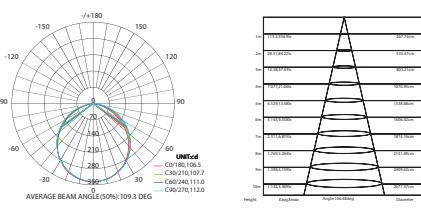

280 x 280 mm

Πλαίσιο για Slim Panel οροφής 26W / Frame for ceiling Slim Panel 26W
CH26S Τετράγωνο πλαστικό / Square plastic 290x34mm

ΛΕΥΚΟ
WHITE

ΣΕ ΠΑΡΑΓΓΕΛΙΑ ΓΕΝ. ΣΥΣΚΕΥΑΣΙΑΣ ΕΠΙΠΛΕΟΝ ΕΚΠΤΩΣΗ 5%
FOR MASTER PACKING ORDER EXTRA DISCOUNT 5%

*Το slim panel και το πλαίσιο συνδέονται κουμπωτά (χωρίς τη χρήση των ελατηρίων)
The slim panel and frame are click connected (without the use of springs)

- Σώμα από φύλλο αλουμινίου για ιδανική απαγωγή θερμότητας / Body from aluminum sheet for ideal heat dissipation.
- Πλαστικό ABS πλαίσιο / Plastic ABS frame.
- Ειδικό φίλτρο και διαχύτης με 94% μετάδοση / Special filter and diffuser with 94% transmittance.
- Εξωτερικό τροφοδοτικό LED με ταχυσύνδεσμο / External LED driver with fast-connector.