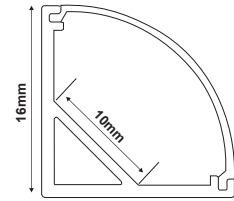

CORN Προφίλ γωνιακό με Plexy Glass ημιδιαφανές κάλυμμα / Corner profile with PMMA semi clear diffuser

P6 Profile Corn γωνιακό επίτοιχο / Corner wall mounted

EP6 Σειτ πλαστικές τάπες 2 τεμ. με & χωρίς τρύπα / Set 2pcs plastic caps with & without hole

PC6 Πλαστικό κλιπ στερέωσης / Plastic mounting clip

MC6 Μεταλλικό κλιπ στερέωσης / Metal mounting clip

Για λωρίδα LED / For LED strip:
352860, 283560, 3528120, 2835120, 505030, 505060

Ομοιόμορφος φωτισμός στο επίπεδο εργασίας λόγω της μοναδικής σύστασης του ημιδιαφανούς καλύμματος.
Uniform illumination at working level because of the unique diffusion that semi transparent cover offers.

2WING Προφίλ επίτοιχο με πολυκαρβονικό ημιδιαφανές κάλυμμα / Wall mounted profile with PC semi clear diffuser

P21 Profile 2Wing επιτοίχιο / Wall mounted

EP21 Σειτ πλαστικές τάπες 2 τεμ. με & χωρίς τρύπα / Set 2pcs plastic caps with & without hole

Για λωρίδα LED / For LED strip:
352860, 283560, 3528120, 2835120, 505030, 505060

Τοποθετείστε σε δάπεδο, τοίχο ή οροφή και εναρμονίστε τη πηγή φωτός με το χώρο σας βάφοντάς το αλουμίνιο στο ανάλογο χρώμα.
Place it in floor, wall or ceiling and harmonize the light source with your room through equal paint color.

NORM Προφίλ χωνευτό με πολυκαρβονικό ημιδιαφανές κάλυμμα / Recessed profile with PC semi clear diffuser

P13 Profile Norm χωνευτό / Recessed

EP13 Σειτ πλαστικές τάπες 2 τεμ. με & χωρίς τρύπα / Set 2pcs plastic caps with & without hole

PC1314 Πλαστικό κλιπ στερέωσης / Plastic mounting clip

MC1314 Μεταλλικό κλιπ στερέωσης / Metal mounting clip

Για λωρίδα LED / For LED strip:
352860, 283560, 3528120, 2835120, 505030, 505060