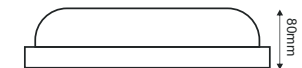

DIDO2030*
DIDO2060*

DAMAS 15W 120° 230V

ΓΕΝ. ΣΥΣΚΕΥΑΣΙΑ
MASTER PACKING

DAMAS1530W Λευκό / White 3000K 1350Lm	20
DAMAS1560W Λευκό / White 6000K 1380Lm	20
DAMAS1530B Μαύρο / Black 3000K 1350Lm	20
DAMAS1560B Μαύρο / Black 6000K 1380Lm	20
DAMAS1530G Γκρι / Grey 3000K 1350Lm	20
DAMAS1560G Γκρι / Grey 6000K 1380Lm	20
DAMAS1530R Σκουριά / Rust 3000K 1350Lm	20
DAMAS1560R Σκουριά / Rust 6000K 1380Lm	20