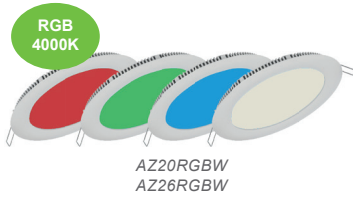

SMART LED SMD slim panel 230V *EVERLY*

30.000Hrs

Χωνευτά / Recessed
20W 120° Ø225mm 230V

ΓΕΝ. ΣΥΣΚΕΥΑΣΙΑ
MASTER PACKING

AZ20RGBW RGB+4000K 1250Lm **21**

26W 120° Ø300mm 230V

AZ26RGBW RGB+4000K 1700Lm **18**

AZCONRGBW Controller για / for RGB + 4000K
One item can control 20W-11pcs / 26W-8pcs

AZREMRGBW RF LED Touch Remote για / for RGB+4000K

- Σώμα από αλουμίνιο υψηλής καθαρότητας για ιδανική απαγωγή της θερμότητας / High-purity aluminum body for ideal heat dissipation.
- Ειδικό φίλτρο και διαχύτης Mitsubishi με 95% μετάδοση / Special filter and diffuser from Mitsubishi with 95% transmission.
- Εξωτερικό τροφοδοτικό LED με ταχυσύνδεσμο / External LED driver with fast-connector.