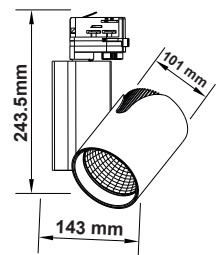

Σποτ ράγας LED COB 4 καλωδίων / 4 wires LED COB track spot luminaire DANTE

30.000Hrs

2 έτη εγγύηση
2 years guarantee

DANTE3530W4
DANTE3540W4

DANTE3530B4
DANTE3540B4

DANTE3530G4
DANTE3540G4

DANTE 35W 24° 230V 3-PHASE