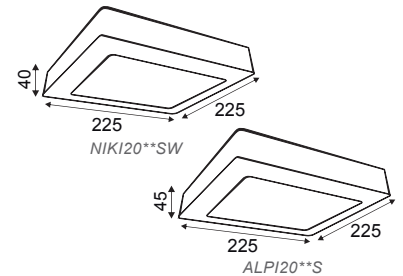

NIKI26**SW

NIKI 26W 120° 230V

ΓΕΝ. ΣΥΣΚΕΥΑΣΙΑ
MASTER PACKING

NIKI2630SW 3000K 1830Lm	10
NIKI2640SW 4000K 1880Lm	10
NIKI2660SW 6000K 1900Lm	10