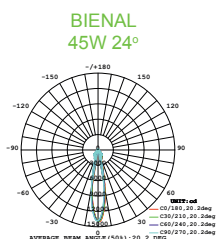

Σποτ ράγας LED COB 4 καλωδίων / 4 wires LED COB track spot luminaire **BIENAL**

30.000Hrs

2 έτη εγγύηση
2 years guarantee

Αλλάξτε τις μοίρες από 36° σε 24° με το BR15R24 / Change the beams from 36° to 24° by BR15R24

BIENAL 15W 36° 230V

- BIENAL1530W4 Λευκό / White 3000K 1100Lm
- BIENAL1540W4 Λευκό / White 4000K 1150Lm
- BIENAL1530B4 Μαύρο / Black 3000K 1100Lm
- BIENAL1540B4 Μαύρο / Black 4000K 1150Lm
- BIENAL1530G4 Γκρι / Grey 3000K 1100Lm
- BIENAL1540G4 Γκρι / Grey 4000K 1150Lm

Αλλάξτε τις μοίρες από 36° σε 24° με το BR3045R24 / Change the beams from 36° to 24° by BR3045R24

BIENAL 30W 36° 230V 3-PHASE

- BIENAL3030W4 Λευκό / White 3000K 2200Lm
- BIENAL3040W4 Λευκό / White 4000K 2250Lm
- BIENAL3030B4 Μαύρο / Black 3000K 2200Lm
- BIENAL3040B4 Μαύρο / Black 4000K 2250Lm
- BIENAL3030G4 Γκρι / Grey 3000K 2200Lm
- BIENAL3040G4 Γκρι / Grey 4000K 2250Lm

Αλλάξτε τις μοίρες από 36° σε 24° με το BR3045R24 / Change the beams from 36° to 24° by BR3045R24

BIENAL 45W 36° 230V 3-PHASE

- BIENAL4530W4 Λευκό / White 3000K 3200Lm
- BIENAL4540W4 Λευκό / White 4000K 3300Lm
- BIENAL4530B4 Μαύρο / Black 3000K 3200Lm
- BIENAL4540B4 Μαύρο / Black 4000K 3300Lm
- BIENAL4530G4 Γκρι / Grey 3000K 3200Lm
- BIENAL4540G4 Γκρι / Grey 4000K 3300Lm

- Σώμα από χυτό αλουμίνιο / Die-casting aluminium body.
- Ανταυγαστήρας αλουμινίου υψηλής καθαρότητας / High purity aluminium reflector.
- Διαφανές πυρίμαχο γυαλί / Fire resistant transparent glass.
- Ψύκτρα αλουμινίου με πολλαπλά πτερύγια για ιδανική απαγωγή της θερμότητας και λειτουργία του LED COB κάτω των 45°C / Aluminium heatsink with multiple blades for ideal heat dissipation and LED COB function under 45°C.

Περιστροφή / Rotation

LED TEEN

ΛΕΥΚΟ MAT
MATT WHITE

ΜΑΥΡΟ MAT
MATT BLACK

ΓΚΡΙ MAT
MATT GREY

Ανταυγαστήρας για LED σποτ ράγας “BIENAL” / Reflector for “BIENAL” LED track spot luminaire