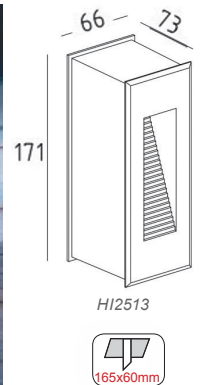

LED HIGH POWER κωνευτή απλικά / LED HIGH POWER recessed wall luminaire LONG

30.000Hrs IP65

2 έτη εγγύηση
2 years guarantee

LONG

HI2513 1x3W 59Lm 3000K 23° 230V

- Σώμα χυτού αλουμινίου / Die casting aluminum body.
- Διαφανής πλαστικός φακός / Clear plastic lens.
- Τροφοδοτικό LED πιστοποιημένο από την Intertek / LED driver certified by Intertek.

ΓΚΡΙ/ GREY

Διαθέτει κυτίο τοποθέτησης / Installation box included

LED HIGH POWER κωνευτή απλικά / LED HIGH POWER recessed wall luminaire TALT

30.000Hrs IP65

2 έτη εγγύηση
2 years guarantee

TALT

HI2581 2x1W 169Lm 3000K 29° 230V

HI2582 4x1W 327Lm 3000K 29° 230V

- Σώμα χυτού αλουμινίου / Die casting aluminum body.
- Διαφανής πλαστικός φακός / Clear plastic lens.
- Τροφοδοτικό LED πιστοποιημένο από την Intertek / LED driver certified by Intertek.

ΓΚΡΙ/ GREY

Διαθέτει κυτίο τοποθέτησης / Installation box included

LED HIGH POWER κωνευτή απλικά / LED HIGH POWER recessed wall luminaire HALTO

30.000Hrs IP65

2 έτη εγγύηση
2 years guarantee

HALTO

HI2521 1x3W 63Lm 3000K 84° 230V

- Σώμα χυτού αλουμινίου / Die casting aluminum body.
- Διαφανές πυρίμαχο γυαλί / Clear fire-resistant glass.
- Τροφοδοτικό LED πιστοποιημένο από την Intertek / LED driver certified by Intertek.

ΓΚΡΙ/ GREY

Διαθέτει κυτίο τοποθέτησης / Installation box included

LED HIGH POWER κωνευτή απλικά / LED HIGH POWER recessed wall luminaire CORD

30.000Hrs IP65

2 έτη εγγύηση
2 years guarantee

CORD

HI2511 1x3W 68Lm 3000K 55° 230V

- Σώμα χυτού αλουμινίου / Die casting aluminum body.
- Διαφανές πυρίμαχο γυαλί / Clear fire-resistant glass.
- Τροφοδοτικό LED πιστοποιημένο από την Intertek / LED driver certified by Intertek.

ΓΚΡΙ/ GREY

Διαθέτει κυτίο τοποθέτησης / Installation box included