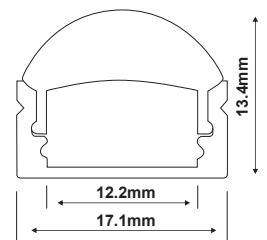

P2L

P2L Profile Focus επίτοιχο / Wall mounted

EP2L Σετ πλαστικές τάπες 2 τεμ. με & χωρίς τρύπα / Set 2pcs plastic caps with & without hole

PC122L Πλαστικό κλιπ στερέωσης / Plastic mounting clip

MC122L Μεταλλικό κλιπ στερέωσης / Metal mounting clip