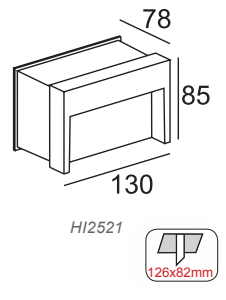

Διαθέτει κυτίο τοποθέτησης / Installation box included

LED HIGH POWER κωνευτή απλικά / LED HIGH POWER recessed wall luminaire CORD

30.000Hrs IP65

2 έτη εγγύηση
2 years guarantee

HI2511

CORD

HI2511 1x3W 68Lm 3000K 55° 230V