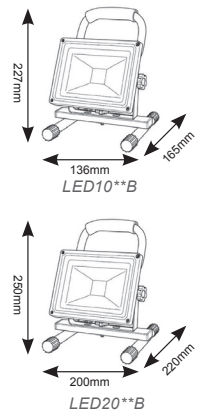

- Σώμα χυτού αλουμινίου για ιδανική απαγωγή της θερμότητας / Die-casting aluminum body for ideal heat dissipation.
- Διαφανές πυρίμαχο γυαλί 3mm / Clear fire-resistant 3mm glass.
- Ανταυγαστήρας αλουμινίου υψηλής καθαρότητας / High-purity aluminum reflector.
- Διακόπτης on-off / on-off switch.
- Συμπεριλαμβάνεται φορτιστής πρίζας & αυτοκινήτου / Included socket charger & Car charger.
- Ρυθμιζόμενη βάση / Adjustable stand.