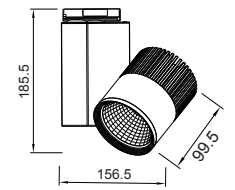

BIENAL30**2

Περιστροφή / Rotation

LED TEEN

- Σώμα από χυτό αλουμίνιο / Die-casting aluminium body.
- Ανταυραστήρας αλουμινίου υψηλής καθαρότητας / High purity aluminium reflector.
- Διαφανές πυρίμαχο γυαλί / Fire resistant transparent glass.
- Ψύκτρα αλουμινίου με πολλαπλά πτερύγια για ιδανική απαγωγή της θερμότητας και λειτουργία του LED COB κάτω των 45°C / Aluminum heatsink with multiple blades for ideal heat dissipation and LED COB function under 45°C.

ΛΕΥΚΟ MAT
MATT WHITE

ΜΑΥΡΟ MAT
MATT BLACK

ΓΚΡΙ MAT
MATT GREY

Σημείωση: Συμβατά μόνο με ράγα 2 καλωδίων του τύπου 2W*M* (2W1MW, 2W2MW κλπ)
Notice: Compatible only with 2 wires trackof type 2W*M* (2W1MW, 2W2MW etc)