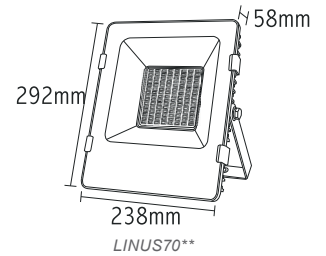

2 έτη εγγύηση
2 years guarantee

German Design

LINUS70**

LINUS 70W 120° 230V

ΓΕΝ. ΣΥΣΚΕΥΑΣΙΑ
MASTER PACKING

LINUS7030 3000K 6950Lm	8
LINUS7040 4000K 7000Lm	8
LINUS7060 6000K 7120Lm	8

LINUS100**

LINUS 100W 120° 230V