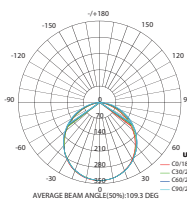

NIKI20**SNM