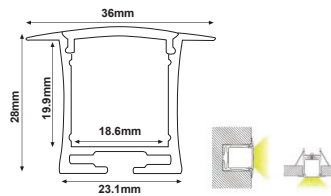

Για λωρίδα LED / For LED strip:
352860, 283560, 3528120, 2835120, 505030,
505060, 505060220V