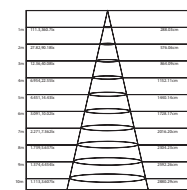

280 x 280
mm

NIKEL MAT
NICKEL MATT

ΣΕ ΠΑΡΑΓΓΕΛΙΑ ΓΕΝ. ΣΥΣΚΕΥΑΣΙΑΣ ΕΠΙΠΛΕΟΝ ΕΚΠΤΩΣΗ 5%
FOR MASTER PACKING ORDER EXTRA DISCOUNT 5%

- Σώμα από χυτό αλουμίνιο για ιδανική απαγωγή θερμότητας / Die-casting aluminum body for ideal heat dissipation.
- Ειδικό φίλτρο και διαχύτης με 94% μετάδοση / Special filter and diffuser with 94% transmittance.
- Εξωτερικό τροφοδοτικό LED με ταχυσύνδεσμο / External LED driver with fast-connector.