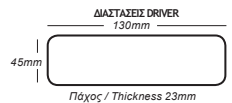

LUCECT

ΝΙΚΕΛ ΜΑΤ /
NICKEL MATT

LUCE CCT 30W 120° 230V

LUCECCT Νικελ Ματ / Nickel Matt 3000-6000K 2535Lm

LUCECT

- Σώμα από χυτό αλουμίνιο για ιδανική απαγωγή θερμότητας. / Die-casting aluminum body for ideal heat dissipation.
- Ανταυγαστήρας αλουμινίου υψηλής καθαρότητας. / High purity aluminum reflector.
- Διαφανές πυρίμαχο γυαλί 3mm με ματ αντιθαμβωτική αμμοβολή. / Fire resistant transparent 3mm glass with anti-glare mat sandblasting.
- Τροφοδοτικό με ταχυσύνδεσμο. / LED driver with fast connector.