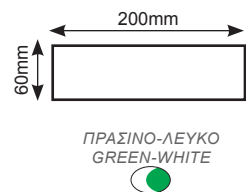

Φωτιστικό LED SMD ασφαλείας - εφεδρικού / Emergency LED SMD luminaire HAPES2

30.000Hrs

IP20

1 έτος εγγύηση
1 year guarantee

1.5
ΩΡΑ / HOUR
ΑΥΤΟΝΟΜΙΑ /
AUTONOMY

ΓΕΝ. ΣΥΣΚΕΥΑΣΙΑ
MASTER PACKING

HAPES260 2W 6000K 100Lm 1,5h	50
HAPES263 2W 6000K 100Lm 3h	50

Κιτ εγκατάστασης / Installation kits

HAPCEIL Πλαίσιο με ελατήρια για χωνευτή τοποθέτηση οροφής / Frame for recessed ceiling mounting

HAPWALL Κυτίο για χωνευτή τοποθέτηση σε τοίχο / Recessed box for wall mounting

ΛΕΥΚΟ / WHITE

EPISTAR

- Μη συνεχούς λειτουργίας / Non-maintained function.
- Σώμα απο ABS βραδυφλεγές / Body fire-retardant ABS.
- Ημιδιαφανές κάλυμμα PS / PS semi-transparent diffuser.
- Κόκκινη ενδεικτική λυχνία φόρτισης / Red charge indicator light.
- Πράσινη ενδεικτική λυχνία λειτουργίας / Green function indicator light.
- Βάρος / Weight 250g.
- Κουμπί δοκιμής / Test button (HAPES263).

**ΣΕ ΠΑΡΑΓΓΕΛΙΑ ΓΕΝ. ΣΥΣΚΕΥΑΣΙΑΣ ΕΠΙΠΛΕΟΝ ΕΚΠΤΩΣΗ 5%
FOR MASTER PACKING ORDER EXTRA DISCOUNT 5%**

Στη συσκευασία των HAPES26* δεν εμπεριέχονται αυτοκόλλητα και χρεώνονται επιπλέον. / The packaging of HAPES26* doesn't included stickers and are charged extra.

Φωτιστικό LED SMD ασφαλείας - εφεδρικού / Emergency LED SMD luminaire HAPES3

30.000Hrs

IP20

1 έτος εγγύηση
1 year guarantee

1.5
ΩΡΑ / HOUR
ΑΥΤΟΝΟΜΙΑ /
AUTONOMY

ΓΕΝ. ΣΥΣΚΕΥΑΣΙΑ
MASTER PACKING

HAPES360 3W 6000K 150Lm	10

ΛΕΥΚΟ / WHITE

EPISTAR

- Μη συνεχούς λειτουργίας / Non-maintained function..
- Σώμα απο ABS βραδυφλεγές / Body fire-retardant ABS.
- Πρισματικό κάλυμμα PS / PS diffuser cover.
- Πράσινη ενδεικτική λυχνία λειτουργίας / Green function indicator light.
- Βάρος / Weight 683g.

**ΣΕ ΠΑΡΑΓΓΕΛΙΑ ΓΕΝ. ΣΥΣΚΕΥΑΣΙΑΣ ΕΠΙΠΛΕΟΝ ΕΚΠΤΩΣΗ 5%
FOR MASTER PACKING ORDER EXTRA DISCOUNT 5%**