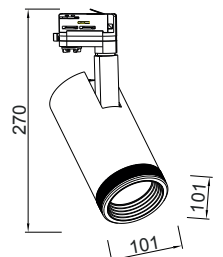

Σποτ ράγας LED COB 4 καλωδίων / 4 wires LED COB track spot luminaire *FOCUS*

30.000Hrs

3 έτη εγγύηση
3 years guarantee

Περιστροφή / Rotation

FOCUS4030W4
FOCUS4040W4

FOCUS40*4

FOCUS 40W 15-60° 230V 3-PHASE

FOCUS4030W4 Λευκό / White 3000K 3000Lm

FOCUS4040W4 Λευκό / White 4000K 3100Lm

FOCUS4030B4 Μαύρο / Black 3000K 3000Lm

FOCUS4040B4 Μαύρο / Black 4000K 3100Lm

- Σώμα από χυτό αλουμίνιο / Die-casting aluminium body.
- Ειδικός πλαστικός πρισματικός διαχύτης για ομοιόμορφο αποτέλεσμα δίχως σκιάσεις και φαινόμενο θάμβωσης / Special plastic prismatic diffuser for uniform results without shadows and glare effect .
- Αλλάξετε χειροκίνητα τις μοίρες φωτισμού από 15° έως 60° ανάλογα με το αντικείμενο που θέλετε να εστιάσετε (εκθέματα, ενδύματα, πίνακες κλπ) / Change manually lighting degrees from 15° to 60° depending on the object you want to focus (artifacts, clothing, paintings, etc).

ΛΕΥΚΟ MAT
MATT WHITE

ΜΑΥΡΟ MAT
MATT BLACK

15° to 60° degree

Ακριβής εστίαση με ομοιόμορφη κατανομή φωτός /
Accurate focus with uniform light distribution

15°

35°

60°

Stepless zoomable