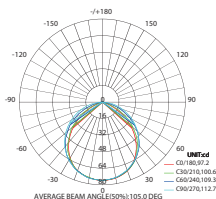

NIKI8**RNM