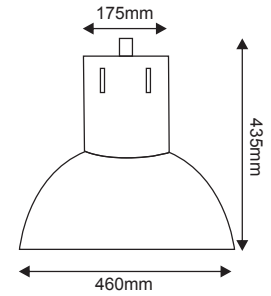

ΑΝΟΔΙΩΜΕΝΟ ΑΛΟΥΜΙΝΙΟ
ANODISED ALUMINIUM

EPISTAR

AC.4121GL Γυαλί LEDART / LEDART glass Ø46

- Σώμα φωτιστικού από φύλλο αλουμινίου / Aluminum sheet body.
- Module με ψύκτρα χυτού αλουμινίου για ιδανική απαγωγή της θερμότητας / Module with die-casting heat sink for ideal heat dissipation.
- Ανεξάρτητη πηγή τροφοδοσίας για κάθε LED Module / Separate power supply for each LED Module.
- Τροφοδοτικό LED KEGU πιστοποιημένο από την TÜV / KEGU LED Driver certified by TÜV.
- Θερμοκρασία λειτουργίας -10°~+50°C / Operation temperature -10°~+50°C.
- Εύκολη αντικατάσταση-συντήρηση μέσω καλωδίων με ταχυσυνδέσμους / Easy replacement-maintenance through wires with fast connectors.

Σημείωση: Συνίσταται να τοποθετείται προστατευτικό γυαλί όταν το φωτιστικό τοποθετείται σε βιομηχανικούς χώρους με ρύπανση.
Notice: It is recommended to place protective glass when luminaire is installed at industrial areas with pollution.

Πλαστικός ανταυγαστήρας για LED λαμπήρα "P" / Plastic reflector for "P" LED lamp

ΛΕΥΚΟ
WHITE

ΓΕΝ. ΣΥΣΚΕΥΑΣΙΑ
MASTER PACKING

PREFS Πλαστικός ανταυγαστήρας για λαμπήρες LED P14280 & P142100 / Plastic reflector for LED lamps P14280 & P142100

20

PREFB Πλαστικός ανταυγαστήρας για λαμπήρες LED P161150 & P161200 / Plastic reflector for LED lamps P161150 & P161200

15

ΣΕ ΠΑΡΑΓΓΕΛΙΑ ΓΕΝ. ΣΥΣΚΕΥΑΣΙΑΣ ΕΠΙΠΛΕΟΝ ΕΚΠΤΩΣΗ 5%
FOR MASTER PACKING ORDER EXTRA DISCOUNT 5%

Diolamp
LIGHTING SOLUTIONS
Βλέπε σελίδα 44
καταλόγου λαμπτήρων
See page 44
of lamp catalogue