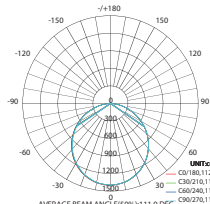

LUCIA3012036**

LUCIA606050**