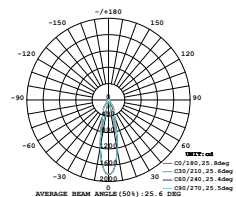

ZUNO7*4

Περιστροφή / Rotation

ΛΕΥΚΟ MAT
MATT WHITE

ΜΑΥΡΟ MAT
MATT BLACK

ΓΚΡΙ MAT
MATT GREY