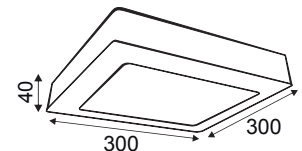

MARA26**SNM

ΛΕΥΚΟ
WHITE

ΣΕ ΠΑΡΑΓΓΕΛΙΑ ΓΕΝ. ΣΥΣΚΕΥΑΣΙΑΣ ΕΠΙΠΛΕΟΝ ΕΚΠΤΩΣΗ 5%
FOR MASTER PACKING ORDER EXTRA DISCOUNT 5%

- Σώμα από χυτό αλουμίνιο για ιδανική απαγωγή θερμότητας / Die-casting aluminum body for ideal heat dissipation.
- Ειδικό φίλτρο και διαχύτης με 94% μετάδοση / Special filter and diffuser with 94% transmittance.
- Εξωτερικό τροφοδοτικό LED με ταχυσύνδεσμο / External LED driver with fast-connector.