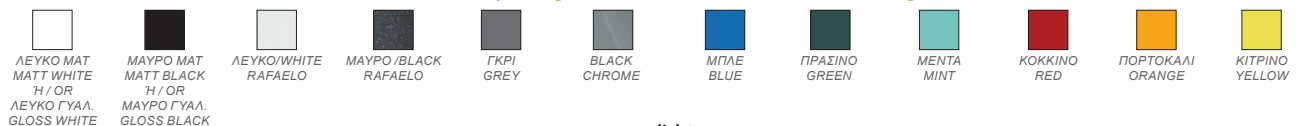

Για οποιοδήποτε άλλο μήκος φωτιστικού ή ειδική κατασκευή (τετράγωνη /παράλληλόγραμμη σύνθεση) παρακαλώ επικοινωνήστε μαζί μας.
For any other lighting fixture length or special construction (square / rectangular composition) please contact us.

Για ηλεκτροστατική βαφή με RAL που παρατίθενται παρακάτω, υπάρχει επιβάρυνση .
For electrostatic painting with RAL listed below, there is extra charge .