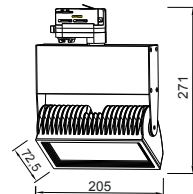

VIENNE45*4

- Σώμα από χυτό αλουμίνιο / Die-casting aluminium body.
- Ανταυγαστήρας αλουμινίου υψηλής καθαρότητας / High purity aluminium reflector.
- Πρισματικό πυρίμαχο γυαλί / Fire resistant prismatic glass.
- Ψύκτρα αλουμινίου με πολλαπλά πτερύγια για ιδανική απαγωγή της θερμότητας και λειτουργία των LED SMD κάτω των 45°C / Aluminum heatsink with multiple blades for ideal heat dissipation and LED SMD function under 45°C.

ΛΕΥΚΟ MAT
MATT WHITE