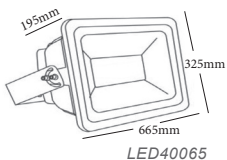

LED20065

LED40065

- Σώμα χυτού αλουμινίου για ιδανική απαγωγή της θερμότητας / Die-casting aluminum body for ideal heat dissipation.
- Διαφανές πυρίμαχο γυαλί 3mm / Clear fire-resistant 3mm glass.
- Ανταυγαστήρας αλουμινίου υψηλής καθαρότητας / High-purity aluminum reflector.

ΣΕ ΠΑΡΑΓΕΛΙΑ ΓΕΝ. ΣΥΣΚΕΥΑΣΙΑΣ ΕΠΙΠΛΕΟΝ ΕΚΠΤΩΣΗ 5%
FOR MASTER PACKING ORDER EXTRA DISCOUNT 5%