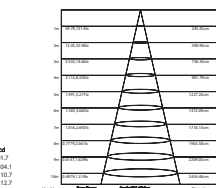

NIKI14 / ALPI14**RNM