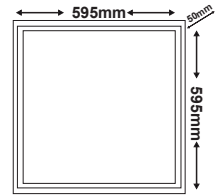

ATIS 40W 120° 595 x 595mm 230V

ΓΕΝ. ΣΥΣΚΕΥΑΣΙΑ
MASTER PACKING

ATIS4030 3000K 3450Lm	6
ATIS4040 4000K 3550Lm	6
ATIS4060 6000K 3600Lm	6

ATIS40**

- Σώμα από ειδικό θερμοπλαστικό PTB / PBT thermoplastic body.
- Οπάλ κάλυμμα για άμεσο φωτισμό δίχως θάμβωση / Opal cover for direct lighting without glare.
- Φακός διάχυσης σε κάθε LED Chip / Optic lens on each LED Chip.
- Εσωτερικό τροφοδοτικό LED / Built-in LED driver.