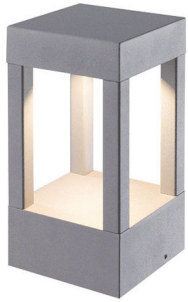

LED HIGH POWER φωτιστικό δαπέδου / LED HIGH POWER floor luminaire SQS

30.000Hrs **IP54**

2 έτη εγγύηση
2 years guarantee

SQS

HI8453-200 1x5W 270Lm 3000K 230V

- Σώμα χυτού αλουμινίου / Die casting aluminum body.
- Γυάλινος πυρίμαχος φακός / Fire-resistant glass lens.
- Τροφοδοτικό LED πιστοποιημένο από την Intertek / LED driver certified by Intertek.

ΓΚΡΙ/GREY