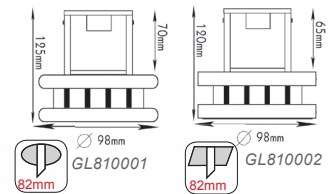

LED HIGH POWER απλικά / LED HIGH POWER wall luminaire ACTI

30.000Hrs **IP54**

2 έτη εγγύηση
2 years guarantee

ACTI

HI2441 4x1W 321Lm 3000K 16° 230V

HI2442 4x1W 321Lm 3000K 16° 230V

- Σώμα χυτού αλουμινίου / Die casting aluminum body.
- Διαφανές πυρίμαχο γυαλί / Clear fire-resistant glass.
- Τροφοδοτικό LED πιστοποιημένο από την Intertek / LED driver certified by Intertek.

LED COB σποτ οροφής / LED COB ceiling luminaire ANCO

30.000Hrs **IP54**

2 έτη εγγύηση
2 years guarantee

ANCO

HI2236 1x7W 373lm 3.000K 19° 230V

HI2386 1x7W 373lm 3.000K 19° 230V

- Σώμα χυτού αλουμινίου / Die casting aluminum body.
- Διαφανές πυρίμαχο γυαλί 3mm / Clear fire-resistant 3mm glass.
- Τροφοδοτικό LED πιστοποιημένο από την Intertek / LED driver certified by Intertek.

LED DIP κωνευτό σποτ οροφής / LED DIP recessed luminaire CASAM

25.000Hrs

2 έτη εγγύηση
2 years guarantee

GL810006

GL810007

GL810001 12 LED BLUE + GU10

GL810002 16 LED BLUE + GU10

GL810006 12 LED BLUE + GU10

GL810007 9 LED BLUE + GU10

- Σώμα χυτού αλουμινίου / Aluminum die-casting body.
- Ακρυλικός φακός διάχυσης / Acrylic diffusing lens.
- Ντουί / Lampholder GU10.

Συνδέστε το φωτιστικό σε K/R διακόπτη έχοντας ξεχωριστά το κύριο φωτισμό με το διακοσμητικό των ακτίνων LED. Connect spot light to K/R switch in order to separate main lighting from LED beam decorative lighting.

20W COB 2300Lm 120° 230V

GL541006LED 18 LED BLUE

GL800034LED 24 LED BLUE

- Σώμα χυτού αλουμινίου / Die casting aluminum body.
- Υψηλής καθαρότητας ψύκτρα αλουμινίου για ιδανική απαγωγή της θερμότητας / High purity heat sink aluminum for ideal heat dissipation.
- Οπάλ κάλυμμα με ειδικό φίλτρο διάχυσης / Opal cover with special diffusing.
- Τροφοδοτικό LED με ταχυσύνδεσμο και πιστοποίηση από την TUV / LED driver with fast-connector and TUV certification.

GL541006