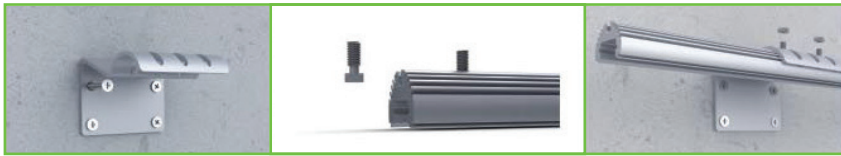

Για λωρίδα LED / For LED strip:
352860, 283560, 3528120, 2835120,
505030, 505060

MC8

SW8

EP8

PEND Προφίλ κρεμαστό με Plexy Glass ημιδιαφανές κάλυμμα/ Pendant profile with PMMA semi clear diffuser

P28 Profile Pend κρεμαστό / Pendant

EP28 Σειτ πλαστικές τάπες 2 τεμ. με & χωρίς τρύπα
Set 2pcs plastic caps with & without hole

SW28 Ατσάλενα ντίζα 2 μέτρων με ρυθμιζόμενο ύψος
/ Steel wire 2m with adjustable height

ROSET Ροζέτα οροφής αλουμινίου / Aluminum ceiling
rosette