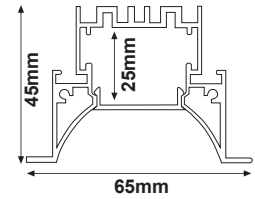

BATER Προφίλ χωνευτό με πολυκαρβονικό ημιδιαφανές κάλυμμα / Recessed profile with PC semi clear diffuser

P65 Profile Bater χωνευτό / Recessed

EP65 Σετ μεταλλικές τάπες 2 τεμ. χωρίς τρύπα / 2pcs set of metal caps without hole

SC65 Μεταλλικό ελατήριο στερέωσης / Metal mounting spring

Σημείωση: Κάθε φωτιστικό χρειάζεται τουλάχιστον 4 τεμάχια SC65 για ορθή χωνευτή εγκατάσταση.

Notice: Each lighting fixtures needs at least 4 pieces of SC65 for proper recessed installation.

- Ομοιόμορφος γραμμικός φωτισμός / Uniform linear lighting.
- Μηδενική θάμβωση λόγω κρυμμένης φωτεινής πηγής / Zero glare because of hidden lighting source.

Δυνατότητα βαφής της επιφάνειας ανάκλασης σε λευκό χρώμα για μεγαλύτερη απόδοση φωτισμού και ιδανική εναρμόνιση με την οροφή. Ability of painting the surface reflectance in white color for greater lighting efficiency and ideal harmonization with ceiling.

Για όλους τους τύπους λωρίδας LED / For all LED strip types

INGRID Προφίλ με πολυκαρβονικό οπάλ κάλυμμα / Profile with PC opal diffuser

P75 Profile Ingrid

EP75 Σετ μεταλλικές τάπες 2 τεμ. χωρίς τρύπα / 2pcs set of metal caps without hole

MCP18075 Σετ 2 τεμ. μεταλ. σύνδεσμος ευθείας για προφίλ P75 με 4 βίδες / Set 2pcs metal straight connector for P75 profile with 4 screws

MCP9075 Σετ 2 τεμ. μεταλ. σύνδεσμος γωνίας 90° για προφίλ P75 με 4 βίδες / Set 2pcs metal 90° corner connector for P75 profile with 4 screws

TRIM75 Μεταλ. κλιπ trimless για χωνευτή εγκατάσταση προφίλ P75 / Metal clip for trimless recessed installation of P75 profile

INN75 Κλιπ στερέωσης για εσωτερική βάση αλουμινίου του P75 / Metal clip

CEIL75 Μεταλ. κλιπ οροφής για στερέωση προφίλ P75 / Metal clip

ROSET Ροζέτα οροφής αλουμινίου / Aluminum ceiling rosette