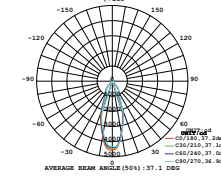

BIENAL30**2

Περιστροφή / Rotation

LED TEEN

- Σώμα από χυτό αλουμίνιο / Die-casting aluminium body.
- Ανταυραστήρας αλουμινίου υψηλής καθαρότητας / High purity aluminium reflector.
- Διαφανές πυρίμαχο γυαλί / Fire resistant transparent glass.
- Ψύκτρα αλουμινίου με πολλαπλά πτερύγια για ιδανική απαγωγή της θερμότητας και λειτουργία του LED COB κάτω των 45°C / Aluminum heatsink with multiple blades for ideal heat dissipation and LED COB function under 45°C.

ΛΕΥΚΟ MAT
MATT WHITE

ΜΑΥΡΟ MAT
MATT BLACK

ΓΚΡΙ MAT
MATT GREY

Σημείωση: Συμβατά μόνο με ράγα 2 καλωδίων του τύπου 2W*M* (2W1MW, 2W2MW κλπ)
Notice: Compatible only with 2 wires trackof type 2W*M* (2W1MW, 2W2MW etc)