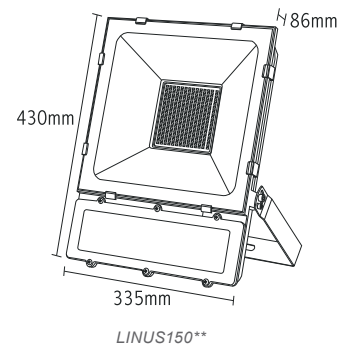

MAYPO
BLACK

- Σώμα χυτού αλουμινίου για ιδανική απαγωγή της θερμότητας / Die-casting aluminum body for ideal heat dissipation.
- Διαφανές πυρίμαχο γυαλί 5mm / Clear fire-resistant 5mm glass.
- Ανταυγαστήρας αλουμινίου υψηλής καθαρότητας / High-purity aluminum reflector.
- Ανοξειδωτα μεταλλικά κλιπς για ευκολότερη και γρηγορότερη συντήρηση / Stainless metal clips for easier and faster maintenance.
- Θερμοκρασία λειτουργίας -15°~+50°C / Operating temperature -15°~+50°C