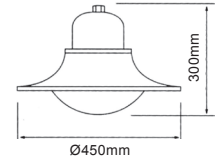

IRON GREY

EPISTAR

- Σώμα χυτού αλουμινίου / Die-casting aluminum body.
- Διαφάνες πολυκαρβονικό κάλυμμα με προστασία ενάντια στη UV ακτινοβολία / Clear PC cover with protection towards UV radiation.
- Module με ψύκτρα χυτού αλουμινίου για ιδανική απαγωγή της θερμότητας / Module with die-casting heat sink for ideal heat dissipation.
- Συμμετρική διάχυση φωτισμού με γωνία 120° / Symmetrical lighting diffusion 120°.
- Τροφοδοτικό KEGU πιστοποιημένο από την TÜV / KEGU Driver certified by TÜV.
- Θερμοκρασία λειτουργίας -15°~+50°C / Operation temperature -15°~+50°C.
- Εύκολη αντικατάσταση-συντήρηση μέσω καλωδίων με ταχυσυνδέσμους / Easy replacement-maintenance through wires with fast connectors.

PAGODA1830**