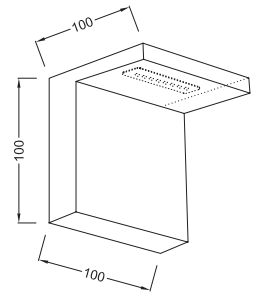

LED SMD απλικά / LED SMD wall luminaire **TETRIS**

30.000Hrs IP20

2 έτη εγγύηση
2 years guarantee

TETRIS 4W 3000K 120° 230V

L36291WH Λευκό / White 330Lm

L36291BK Μαύρο / Black 330Lm

L36291WD Απόχρ. ξύλου / Wood painting 330Lm

TETRIS 2x4W 3000K 120° 230V

L36294WH Λευκό / White 660Lm

L36294BK Μαύρο / Black 660Lm

L36294WD Απόχρ. ξύλου / Wood painting 660Lm

- Χυτό αλουμίνιο / Die casting aluminium.
- Ημιδιαφανές πλαστικό κάλυμμα / Frost plastic cover.
- Αντοχή βάρους μέχρι 1Kg / Resistance weight up to 1Kg
- Λεπτός σχεδιασμός / Slim design.

ΛΕΥΚΟ WHITE
ΜΑΥΡΟ BLACK
ΑΠΟΧΡΩΣΗ ΞΥΛΟΥ WOOD PAINT

L36291**

LED SMD απλικά / LED SMD wall luminaire **SHELF**

30.000Hrs IP20

2 έτη εγγύηση
2 years guarantee

Πλάγιου φωτισμού / Side light beam

SHELF 4W 3000K 120° 230V

L36310100B 330Lm

L36310150B 330Lm

Άνωθεν φωτισμού / Up light beam

SHELF 4W 3000K 120° 230V

L36310100U 330Lm

L36310150U 330Lm

SHELF 5W 3000K 120° 230V

L36310200U 410Lm

- Χυτό αλουμίνιο / Die casting aluminium.
- Ημιδιαφανές πλαστικό κάλυμμα / Frost plastic cover.
- Αντοχή βάρους μέχρι 1Kg / Resistance weight up to 1Kg
- Λεπτός σχεδιασμός / Slim design.

ΛΕΥΚΟ WHITE

Για ηλεκτροστατική βαφή με RAL που παρατίθενται παρακάτω, υπάρχει επιβάρυνση.
For electrostatic painting with RAL listed below, there is extra charge.

ΛΕΥΚΟ ΜΑΤ MATT WHITE H / OR ΛΕΥΚΟ ΓΥΑΛ. GLOSS WHITE	ΜΑΥΡΟ ΜΑΤ MATT BLACK H / OR ΜΑΥΡΟ ΓΥΑΛ. GLOSS BLACK	ΛΕΥΚΟ/WHITE RAFAELO	ΜΑΥΡΟ/BLACK RAFAELO	ΓΚΡΙ GREY	BLACK CHROME	ΜΠΛΕ BLUE	ΠΡΑΣΙΝΟ GREEN	ΜΕΝΤΑ MINT	ΚΟΚΚΙΝΟ RED	ΠΟΡΤΟΚΑΛΙ ORANGE	ΚΙΤΡΙΝΟ YELLOW