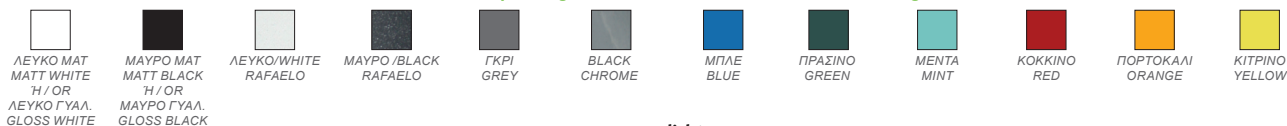

ΓΚΡΙ
GREY

Για ηλεκτροστατική βαφή με RAL που παρατίθενται παρακάτω, υπάρχει επιβάρυνση.
For electrostatic painting with RAL listed below, there is extra charge.

LED HIGH POWER απλικά / LED HIGH POWER wall luminaire **SMOOTH**