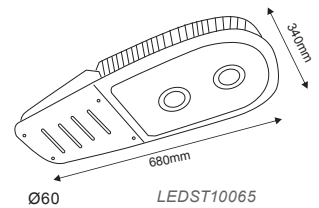

LEDST8065N