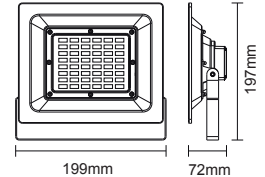

LINUS20**DC