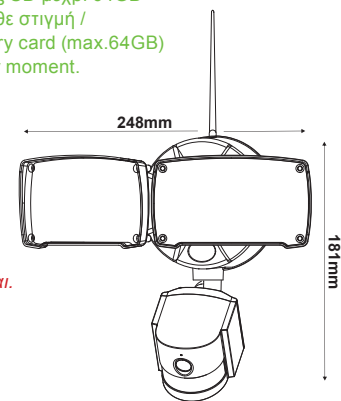

- Σώμα προβολέων από χυτό αλουμίνιο για ιδανική απαγωγή της θερμότητας / Flood light body from die-casting aluminum for ideal heat dissipation.
- Πλαστική βάση ABS για μέγιστη αντοχή στις κρούσεις και προστασία ενάντια στη UV ακτινοβολία / ABS plastic base for maximum impact resistance and protection towards UV radiation.
- Κάμερα υψηλής ανάλυσης 1280*720, 1 εκατομμύριο pixels, H.264 - MJPEG dual / High definition camera 1280*720, 1 million pixels, H.264 - MJPEG dual.
- Κάλυψη κάμερας: 8 μέτρα μήκος, 60° γωνίας θέασης / Camera coverage: 8 meters distance, 60° viewing angle.
- Εμβέλεια ανίχνευσης αισθητήρα κίνησης: 10 μέτρα μήκος, 120° γωνία / Detect range of motion sensor: 10 meters distance, 120° angle.

Μέγιστο προτεινόμενο ύψος εγκατάστασης 3 μέτρα / Maximum suggested installation height 3 meters