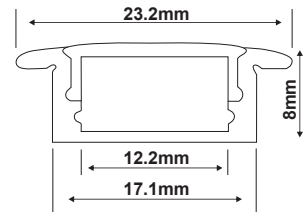

SIM Προφίλ απαγωγής θερμότητας / Thermal management profile

P42A Profile Sim

P42B Profile Sim2

Για λωρίδα LED / For LED strip:
352860, 283560, 3528120, 2835120, 505030, 505060, 505060120(P42B)

Σε περίπτωση τοποθέτησης της λωρίδας LED σε ευαίσθητες επιφάνειες όπως ξύλο, μάρμαρο κλπ. συνιστάται η εγκατάσταση του προφίλ SIM για αποφυγή τυχόν καταστροφών.
In case of LED strip installation on sensitive surfaces such as wood, marble etc. SIM profile is recommended to avoid any damages.

Μεγιστοποίηση διάρκειας ζωής της λωρίδας LED.
Maximizing lifetime of LED strip.

MINI Προφίλ χωνευτό με πολυκαρβονικό κάλυμμα / Recessed profile with PC diffuser

P1 Profile Mini χωνευτό με ημιδιαφανές κάλυμμα / Recessed with semi clear diffuser

P1A Profile Mini χωνευτό με οπάλι κάλυμμα / Recessed with opal diffuser

EP1 Σετ πλαστικές τάπες 2 τεμ. με & χωρίς τρύπα / Set 2pcs plastic caps with & without hole

PC122L Πλαστικό κλιπ στερέωσης / Plastic mounting clip

MC122L Μεταλλικό κλιπ στερέωσης / Metal mounting clip

Για λωρίδα LED / For LED strip:
352860, 283560, 3528120, 2835120, 505030, 505060

P1A

* Όλα τα προφίλ αλουμινίου διατίθενται σε κομμάτια 2 μέτρων χωρίς δυνατότητα κοπής
All aluminium profiles are available only in 2m rails without cutting ability