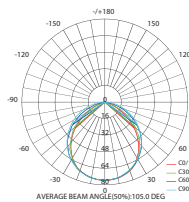

ΛΕΥΚΟ
WHITE

ΣΕ ΠΑΡΑΓΓΕΛΙΑ ΓΕΝ. ΣΥΣΚΕΥΑΣΙΑΣ ΕΠΙΠΛΕΟΝ ΕΚΠΤΩΣΗ 5%
FOR MASTER PACKING ORDER EXTRA DISCOUNT 5%

- Σώμα από χυτό αλουμίνιο για ιδανική απαγωγή θερμότητας / Die-casting aluminum body for ideal heat dissipation.
- Ειδικό φίλτρο και διαχύτης με 94% μετάδοση / Special filter and diffuser with 94% transmittance.
- Εξωτερικό τροφοδοτικό LED με ταχυσύνδεσμο / External LED driver with fast-connector.

NIKI8 / ALPI8**