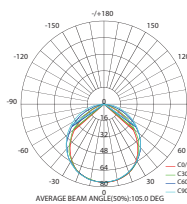

NIKI8**SNM