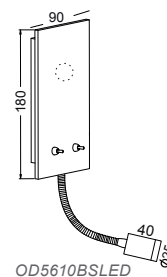

OD5610BSLED