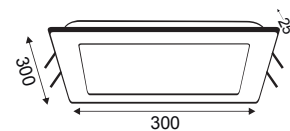

SCH26S STHERON26**S

STHERON 26W 120° 230V

ΓΕΝ. ΣΥΣΚΕΥΑΣΙΑ
MASTER PACKING

STHERON2630S 3000K 1830Lm	20
STHERON2640S 4000K 1880Lm	20
STHERON2660S 6000K 1900Lm	20

STHERON26**S

280 x 280 mm

Πλαίσιο για Slim Panel οροφής 26W / Frame for ceiling Slim Panel 26W