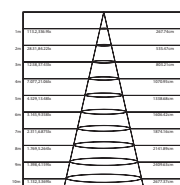

NIKI20**SNM