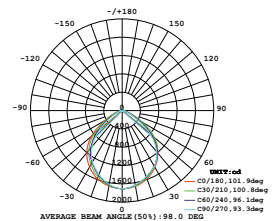

VIENNE45*4

- Σώμα από χυτό αλουμίνιο / Die-casting aluminium body.
- Ανταυγαστήρας αλουμινίου υψηλής καθαρότητας / High purity aluminium reflector.
- Πρισματικό πυρίμαχο γυαλί / Fire resistant prismatic glass.
- Ψύκτρα αλουμινίου με πολλαπλά πτερύγια για ιδανική απαγωγή της θερμότητας και λειτουργία των LED SMD κάτω των 45°C / Aluminum heatsink with multiple blades for ideal heat dissipation and LED SMD function under 45°C.

ΛΕΥΚΟ MAT
MATT WHITE