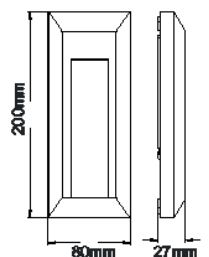

SLIM01 / SLIM01R

SLIM02 / SLIM02R

SLIM51 / SLIM51R

SLIM52 / SLIM52R

SLIM31 / SLIM31R

SLIM32 / SLIM32R

SLIM33 / SLIM33R

LED SMD απλικά & πλαφονιέρα / LED SMD wall mounted & ceiling luminaire *DIDO & DAMAS*