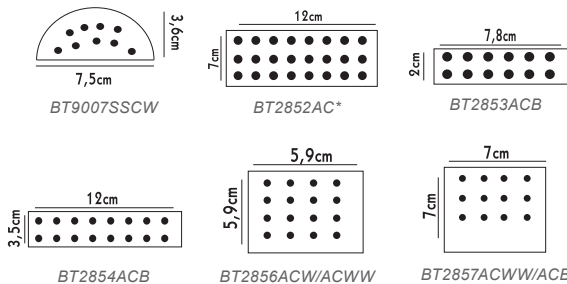

DIP LED πλακέτες/ DIP LED PCB'S 230V AC

25.000Hrs IP44

BT9007SSCW 9LED 6000K 230V

BT2852ACW 24LED 6000K 230V

BT2852ACWW 24LED 3000K 230V

BT2853ACB 12LED ΜΠΛΕ / BLUE 230V

BT2854ACB 16LED ΜΠΛΕ / BLUE 230V

BT2856ACW 16LED 6000K 230V

BT2856ACWW 16LED 3000K 230V

BT2856ACB 16LED ΜΠΛΕ / BLUE 230V

BT2857ACB 16LED ΜΠΛΕ / BLUE 230V