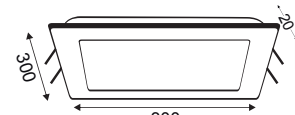

MARA26**SNM

280 x 280
mm