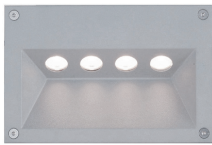

HI2582

TALT

HI2581 2x1W 169Lm 3000K 29° 230V

HI2582 4x1W 327Lm 3000K 29° 230V

- Σώμα χυτού αλουμινίου / Die casting aluminum body.
- Διαφανής πλαστικός φακός / Clear plastic lens.
- Τροφοδοτικό LED πιστοποιημένο από την Intertek / LED driver certified by Intertek.

ΓΚΡΙ/ GREY