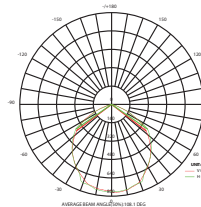

LINUS20**DC

LINUS30**DC