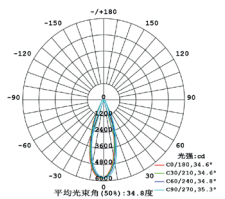

ΛΕΥΚΟ MAT
MATT WHITE

ΜΑΥΡΟ MAT
MATT BLACK

15° to 60° degree

Ακριβής εστίαση με ομοιόμορφη κατανομή φωτός /
Accurate focus with uniform light distribution

15°

35°

60°

Stepless zoomable