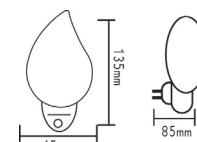

*82204LEDBK Μαύρο / Black 0,4W 6000K

*82204LEDPK Ροζ / Pink 0,4W 6000K

*82204LEDGN Πράσινο / Green 0,4W 6000K

*82204LEDBE Μπλε / Blue 0,4W 6000K

829LED140 Λευκό / White 1W 4000K

460DJ03FWW E14

460DJ04B5 Γκρι / Grey 0,4W 4000K

- Πλαστικό ABS σώμα / ABS plastic body.
- On-off διακόπτης / On-off switch.

460DJ04B5