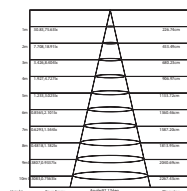

280 x 280
mm

NIKEL MAT
NICKEL MATT

ΣΕ ΠΑΡΑΓΓΕΛΙΑ ΓΕΝ. ΣΥΣΚΕΥΑΣΙΑΣ ΕΠΙΠΛΕΟΝ ΕΚΠΤΩΣΗ 5%
FOR MASTER PACKING ORDER EXTRA DISCOUNT 5%

- Σώμα από χυτό αλουμίνιο για ιδανική απαγωγή θερμότητας / Die-casting aluminum body for ideal heat dissipation.
- Ειδικό φίλτρο και διαχύτης με 94% μετάδοση / Special filter and diffuser with 94% transmittance.
- Εξωτερικό τροφοδοτικό LED με ταχυσύνδεσμο / External LED driver with fast-connector.