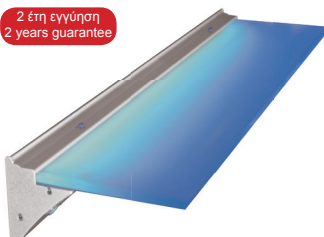

LED εταζιέρα / LED shelf

🕒 25.000Hrs

2 έτη εγγύηση
2 years guarantee