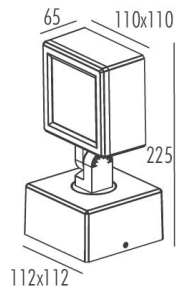

Περιστροφή / Rotation

HILL

HI2602 1x12W 762lm 3000K 28,8° 230V

- Σώμα χυτού αλουμινίου / Die casting aluminum body.
- Διαφανές πυρίμαχο γυαλί 3mm / Clear fire-resistant 3mm glass.
- Ανταυγαστήρας αλουμινίου υψηλής καθαρότητας / High purity aluminum reflector.
- Τροφοδοτικό LED πιστοποιημένο από την Intertek / LED driver certified by Intertek.
- Συμπεριλαμβάνεται πλαστικό πασαλάκι / Garden installation plastic spike is included.
- Δυνατότητα περιστροφής 360° και κλίσης 180° / Rotating ability 360° and lean 180°.

HI2602