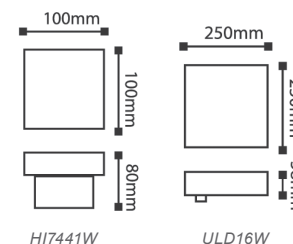

HI7441W

ULD16W

Ενδείκνυται για φωτισμό σήμανσης υπαίθριων χώρων, μονοπατιών κλπ / Suitable for outdoor areas and paths lighting