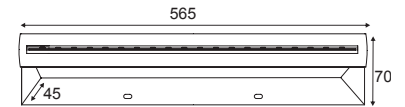

TNK7518315W