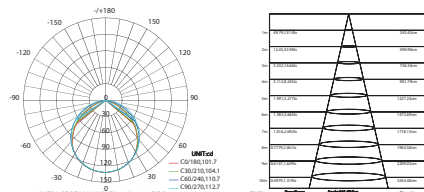

STHERON14***