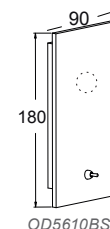

LED HIGH POWER απλικά / LED HIGH POWER wall luminaire STOF

30.000Hrs

STOF 3W 3200K 60° 230V

OD5617WLED Λευκό / White LED 210Lm + E27

OD5617WDLED Απόχρ. Ξύλου / Wood Paint LED 210Lm + E27

- Μεταλλικό σώμα / Aluminum body.
- Πλαστικός φακός συγκεντρωτικής δέσμης / Plastic lens with narrow beam angle.
- 2 διακόπτες on-off / 2 on-off switches (LED-E27).
- Κινητό LED σποτ / Μovable LED spot.
- Ντουϊ / Lampholder E27.
- Κωνικό υφασμάτινο αμπαζούρ / Fabric conical shade.

EAGLERISE

bridgelux

ΛΕΥΚΟ
WHITE

ΑΠΟΧΡΩΣΗ ΞΥΛΟΥ
WOOD PAINT

LED HIGH POWER απλικά / LED HIGH POWER wall luminaire CASA

30.000Hrs

CASA 3W 210Lm 3200K 60° 230V

OD5610BSLED Βάση χρωμίου / chrome base

CASA E27 230V

OD5610BS Βάση χρωμίου / chrome base

Καπέλα / Shades

OD5610BSH Μαύρο / black

OD5610WSH Λευκό / white

- Μεταλλικό σώμα / Aluminum body.
- Πλαστικός φακός συγκεντρωτικής δέσμης / Plastic lens with narrow beam angle.
- Διακόπτες on-off / On-off switch.
- Μεταλλικός βραχίονας σπείραλ / Spiral metal bracket (OD5610BSLED)
- Ντουϊ / Lampholder E27.
- Κωνικό υφασμάτινο αμπαζούρ / Fabric conical shade.

OD5610BS

EAGLERISE

bridgelux

ΛΕΥΚΟ
WHITE

ΜΑΥΡΟ
BLACK

ΧΡΩΜΙΟ
CHROME