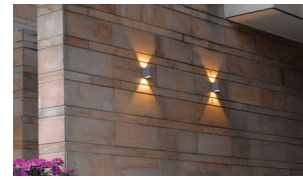

30.000Hrs **IP54**

2 έτη εγγύηση
2 years guarantee

MADISSON

HI2561 2x3W 122Lm 3000K 65° 230V

HI2562 1x3W 68Lm 3000K 93° 230V

- Σώμα χυτού αλουμινίου / Die casting aluminum body.
- Διαφανές πυρίμαχο γυαλί 3mm / Clear fire-resistant 3mm glass.
- Τροφοδοτικό LED πιστοποιημένο από την Intertek / LED driver certified by Intertek.