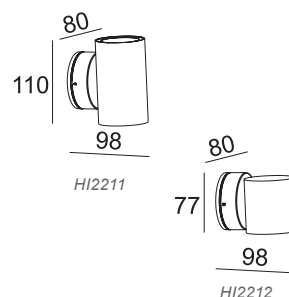

LED COB απλικά / LED COB wall luminaire **EXTRUS**

30.000Hrs **IP54**

2 έτη εγγύηση
2 years guarantee

EXTRUS

HI2841 2x7W 677Lm 3000K 36,5° 230V

HI2851 2x7W 677Lm 3000K 36,5° 230V

- Σώμα χυτού αλουμινίου / Die casting aluminum body.
- Διαφανές πυρίμαχο γυαλί 3mm / Clear fire-resistant 3mm glass.
- Ειδική επιφάνεια διελασμένου αλουμινίου / Extrusion aluminum special surface treatment.
- Τροφοδοτικό LED πιστοποιημένο από την Intertek / LED driver certified by Intertek.

ΔΙΕΛΑΣΜΕΝΟ ΑΛΟΥΜΙΝΙΟ
EXTRUSION ALUMINIUM

LED HIGH POWER απλικά / LED HIGH POWER wall luminaire **JILI**

30.000Hrs **IP54**

2 έτη εγγύηση
2 years guarantee

JILI

HI2471A 1x1W 63Lm 3000K 56° 230V

HI2472A 2x1W 105Lm 3000K 40° 230V

- Σώμα χυτού αλουμινίου / Die casting aluminum body.
- Διαφανές πυρίμαχο γυαλί / Clear fire-resistant glass.
- Τροφοδοτικό LED πιστοποιημένο από την Intertek / LED driver certified by Intertek.

ΓΚΡΙ
GREY

LED HIGH POWER απλικά / LED HIGH POWER wall luminaire **RYO**

30.000Hrs **IP54**

2 έτη εγγύηση
2 years guarantee

RYO

HI2172A 1x1W 63Lm 3000K 40° 230V

- Σώμα χυτού αλουμινίου / Die casting aluminum body.
- Διαφανές πυρίμαχο γυαλί / Clear fire-resistant glass.
- Τροφοδοτικό LED πιστοποιημένο από την Intertek / LED driver certified by Intertek.

ΓΚΡΙ
GREY

LED HIGH POWER απλικά / LED HIGH POWER wall luminaire **COMPASS**

30.000Hrs **IP54**

2 έτη εγγύηση
2 years guarantee

COMPASS

HI2211 6x1W 368Lm 3000K 24° 230V

HI2212 3x1W 211Lm 3000K 24° 230V

- Σώμα χυτού αλουμινίου / Die casting aluminum body.
- Διαφανές πυρίμαχο γυαλί / Clear fire-resistant glass.
- Τροφοδοτικό LED πιστοποιημένο από την Intertek / LED driver certified by Intertek.

ΓΚΡΙ
GREY

Για ηλεκτροστατική βαφή με RAL που παρατίθενται παρακάτω, υπάρχει επιβάρυνση.
For electrostatic painting with RAL listed below, there is extra charge.