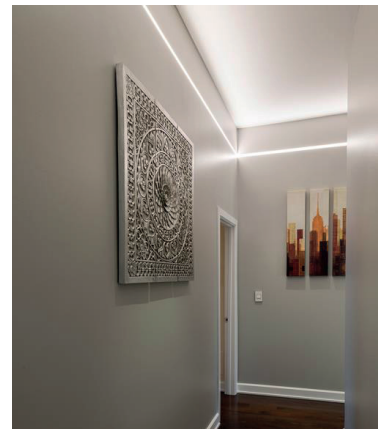

Για λωρίδα LED / For LED strip:
352860, 283560, 3528120, 2835120, 505030, 505060

PC122L

EP2

MC122L

RMC122L

SEMI CLEAR COVER

OPAL COVER

FOCUS 60° Προφίλ επίτοιχο με πολυκαρβονικό ημιδιαφανές κάλυμμα / Wall mounted profile with PC semi clear diffuser