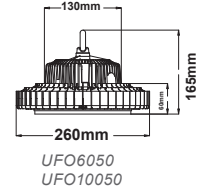

- Σώμα από πτερύγια καθαρού αλουμινίου 1070 υψηλής θερμικής αγωγιμότητας (236W/m.K) / Body from pure aluminum fins 1070 with high heat transferring rate (236W/m.K).
- Philips Lumileds chip 3030 με LM80 και 160Lm/W / Philips Lumileds chip 3030 with LM80 and 160Lm/W.
- Meanwell τροφοδοτικό με λειτουργία αντικεραυνικής προστασίας και συντελεστή ισχύος >0,95 / Meanwell driver with surge protection and power factor >0,95
- Bypass σύνδεση των LED Chip / Bypass connection of LED Chip.
- Οπτικοί φακοί υψηλής διάφανειας με UV προστασία / High quality lenses with UV protection.
- Συνολική αρμονική παραμόρφωση <10 / Total harmonic distortion <10.
- Θερμοκρασία λειτουργίας -40°~+50°C / Operation temperature -40°~+50°C.
- Πρακτικός σχεδιασμός για εύκολη συντήρηση & αντικατάσταση των υλικών / Smart design for easy and fast maintenance & material replacement.
- Καθαρός βάρος φωτιστικού 2,5 - 3 κιλά / Luminaire net weight 2,5 - 3Kg.

Για DALI Dimming παρακαλώ επικοινωνήστε μαζί μας.
For DALi Dimmable function please contact us.