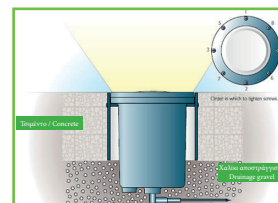

Διαθέτει καυτό τοποθέτησης
Installation box included

FLOW

HI2641 1x7W 419lm 3000K 21° 230V

HI2642 1x7W 419lm 3000K 21° 230V

- Πλαίσιο ανοξείδωτου χάλυβα 304 με 4mm πάχος επιστρώσης / Stainless steel frame 304 with 4mm coating thickness.
- Σώμα χυτού αλουμινίου / Die casting aluminum body.
- Διαφανές πυρίμαχο γυαλί 8mm / Clear fire-resistant 8mm glass.
- Αντοχή στατικού βάρους 500kg / Resistance static 500kg.
- Ανταυγαστήρας αλουμινίου υψηλής καθαρότητας / High purity aluminium reflector.
- Τροφοδοτικό LED πιστοποιημένο από την Intertek / LED driver certified by Intertek.