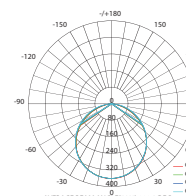

MARA26/ DELFI26***