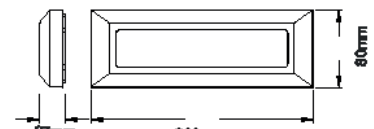

SLIM01 / SLIM01R

SLIM02 / SLIM02R

SLIM51 / SLIM51R

SLIM52 / SLIM52R

SLIM31 / SLIM31R

SLIM32 / SLIM32R

SLIM33 / SLIM33R

LED SMD απλικά & πλαφονιέρα / LED SMD wall mounted & ceiling luminaire *DIDO & DAMAS*