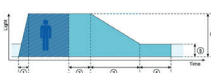

Για Dimmable λειτουργία (DALI, SwitchDim, Corridor function, Ready2mains) υπάρχει επιβάρυνση. / For dimmable function (DALI, SwitchDim, Corridor function, Ready2mains) there is extra charge.