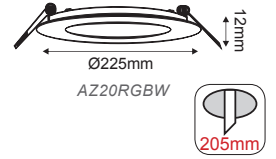

SMART LED SMD slim panel 230V *EVERLY*

30.000Hrs

Χωνευτά / Recessed
20W 120° Ø225mm 230V

ΓΕΝ. ΣΥΣΚΕΥΑΣΙΑ
MASTER PACKING

AZ20RGBW RGB+4000K 1250Lm **21**

26W 120° Ø300mm 230V

AZ26RGBW RGB+4000K 1700Lm **18**

AZCONRGBW Controller για / for RGB + 4000K
One item can control 20W-11pcs / 26W-8pcs

AZREMRGBW RF LED Touch Remote για / for RGB+4000K

- Σώμα από αλουμίνιο υψηλής καθαρότητας για ιδανική απαγωγή της θερμότητας / High-purity aluminum body for ideal heat dissipation.
- Ειδικό φίλτρο και διαχύτης Mitsubishi με 95% μετάδοση / Special filter and diffuser from Mitsubishi with 95% transmission.
- Εξωτερικό τροφοδοτικό LED με ταχυσύνδεσμο / External LED driver with fast-connector.

ΛΕΥΚΟ /WHITE

20W 120° 295 x 295mm 230V

ΓΕΝ. ΣΥΣΚΕΥΑΣΙΑ
MASTER PACKING

AZ303020RGCCT RGB-CCT 1250Lm **10**

38W 120° 595 x 595mm 230V

AZ606038RGCCT RGB-CCT 2550Lm **6**

AZCONRGCCT Controller για / Controller for RGB-CCT
Ένα τεμάχιο μπορεί να διαχειριστεί μέχρι 12 φωτιστικά 20W και 6 φωτιστικά 38W / One item can control 20W-12pcs / 38W-6pcs

AZREMRGCCT RF LED Touch Remote για / for RGB-CCT panels

- Σώμα από αλουμίνιο υψηλής καθαρότητας για ιδανική απαγωγή της θερμότητας / High-purity aluminum body for ideal heat dissipation.
- Ειδικό φίλτρο και διαχύτης Mitsubishi με 95% μετάδοση / Special filter and diffuser from Mitsubishi with 95% transmission.
- Εξωτερικό τροφοδοτικό LED με ταχυσύνδεσμο / External LED driver with fast-connector.

ΛΕΥΚΟ /WHITE

ΣΕ ΠΑΡΑΓΓΕΛΙΑ ΓΕΝ. ΣΥΣΚΕΥΑΣΙΑΣ ΕΠΙΠΛΕΟΝ ΕΚΠΤΩΣΗ 5%
FOR MASTER PACKING ORDER EXTRA DISCOUNT 5%