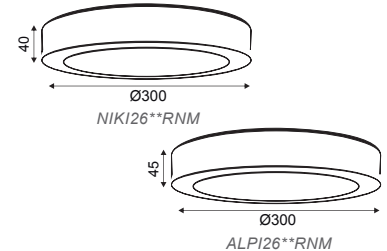

NIKI26**RNM

ALPI26**RNM

**ΣΕ ΠΑΡΑΓΓΕΛΙΑ ΓΕΝ. ΣΥΣΚΕΥΑΣΙΑΣ ΕΠΙΠΛΕΟΝ ΕΚΠΤΩΣΗ 5%
FOR MASTER PACKING ORDER EXTRA DISCOUNT 5%**

- Σώμα από χυτό αλουμίνιο για ιδανική απαγωγή θερμότητας / Die-casting aluminum body for ideal heat dissipation.
- Ειδικό φίλτρο και διαχυτήρι με 94% μετάδοση / Special filter and diffuser with 94% transmittance.
- Εξωτερικό τροφοδοτικό LED με ταχυσύνδεσμο / External LED driver with fast-connector.