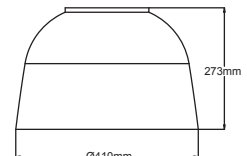

BRACUFO

BRACUFO

PC41UFO

Κρυσταλιζέ αντανακστήρας για UFO 60-100W
Crystalize reflector for UFO 60-100W

PC41UFO Ø41mm

PC41UFO

LED SMD φωτιστικό τύπου καμπάνας / LED SMD high bay luminaire UFO

50.000Hrs