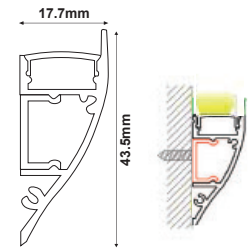

NORM Προφίλ επίτοιχο με πολυκαρβονικό ημιδιαφανές κάλυμμα / Wall mounted profile with PC semi clear diffuser

P14 Profile Norm επιτοίχιο / Wall mounted

EP14 Σετ πλαστικές τάπες 2 τεμ. με & χωρίς τρύπα / Set 2 pcs plastic caps with & without hole

PC1314 Πλαστικό κλιπ στερέωσης / Plastic mounting clip

MC1314 Μεταλ. κλιπ στερέωσης / Metal mounting clip

Για λωρίδα LED / For LED strip:
352860, 283560, 3528120, 2835120, 505030,
505060, 505060220V

HID Προφίλ επίτοιχο με πολυκαρβονικό ημιδιαφανές κάλυμμα / Wall mounted profile with PC semi clear diffuser

P62 Profile Hid επιτοίχιο / Wall mounted

EP62 Σετ μεταλλικές τάπες 2 τεμ. χωρίς τρύπα / Set 2 pcs metal caps without hole

Δημιουργείτε κρυφό φωτισμό ή κάδρα φωτισμού σε διάφορες διατάξεις για ομοιόμορφο αποτέλεσμα χωρίς θάμβωση.
Create concealed lighting or lighting frames in various provisions for uniform result without glare.

Για λωρίδα LED / For LED strip:
352860, 283560, 3528120, 2835120, 505030, 505060

Εμμέσου φωτισμού
Indirect lighting

UPDOWN Προφίλ επίτοιχο με πολυκαρβονικό ημιδιαφανές κάλυμμα / Wall mounted profile with PC semi clear diffuser

Δύο δέσμεων
Two beams

P50 Profile Updown επιτοίχιο / Wall mounted

EP50 Σετ μεταλλικές τάπες 2 τεμ. με & χωρίς τρύπα / Set 2 pcs metal caps with & without hole

MC50 Μεταλλικό κλιπ στερέωσης / Metal mounting clip

Ζητήστε να βαφεί ολόκληρη η επιφάνεια στην ίδια απόχρωση με τον τοίχο που θα εγκατασταθεί για άψογη εναρμόνιση με το χώρο σας.
Request to paint the entire surface in the same color with the wall is going to be installed for perfect harmony with your space.

Για λωρίδα LED / For LED strip:
352860, 283560, 3528120, 2835120, 505030, 505060

EP50