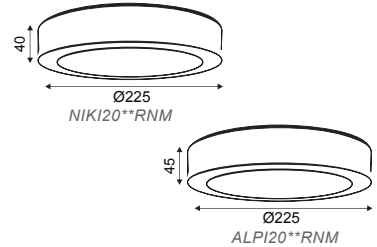

ALPI14**RNM

NIKI20**RNM

ALPI20**RNM