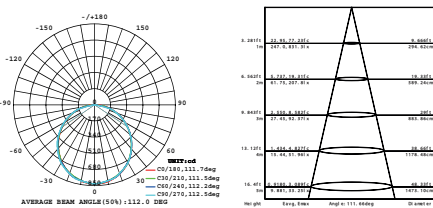

LED SMD slim panel **PROM** 🕒 30.000Hrs

2 έτη εγγύηση
2 years guarantee

PROM 24W 120° 295 x 595mm 230V			ΓΕΝ. ΣΥΣΚΕΥΑΣΙΑ MASTER PACKING
PROM30602430	3000K 1500Lm		4
PROM30602440	4000K 1550Lm		4
PROM30602460	6000K 1600Lm		4

PROM 40W 120° 595 x 595mm 230V			ΓΕΝ. ΣΥΣΚΕΥΑΣΙΑ MASTER PACKING
PROM60604030	3000K 3050Lm		6

PROM 45W 120° 295 x 1195mm 230V			ΓΕΝ. ΣΥΣΚΕΥΑΣΙΑ MASTER PACKING
PROM301204530	3000K 3200Lm		4
PROM301204540	4000K 3220Lm		4
PROM301204560	6000K 3260Lm		4

ΛΕΥΚΟ / WHITE

- Σώμα από αλουμίνιο υψηλής καθαρότητας για ιδανική απαγωγή της θερμότητας / High-purity aluminum body for ideal heat dissipation.
- Ειδικό φίλτρο και διαχύτης Mitsubishi με 95% μετάδοση / Special filter and diffuser from Mitsubishi with 95% transmission.
- Εξωτερικό τροφοδοτικό LED με ταχυσύνδεσμο / External LED driver with fast-connector.

**ΣΕ ΠΑΡΑΓΓΕΛΙΑ ΓΕΝ. ΣΥΣΚΕΥΑΣΙΑΣ ΕΠΙΠΛΕΟΝ ΕΚΠΩΣΗ 5%
FOR MASTER PACKING ORDER EXTRA DISCOUNT 5%**

PROM 40W

Κιτ εγκατάστασης / Installation kits for LED slim panels **PROM**

- **SPRIG** Κιτ χωνευτής εγκατάστασης / Recessed mounting kit
- **PENG2** Κιτ κρεμαστής εγκατάστασης 1m / Pendant mounting kit 1m
- **FR SERIES** Βλέπε σελίδα 60 / See page 60