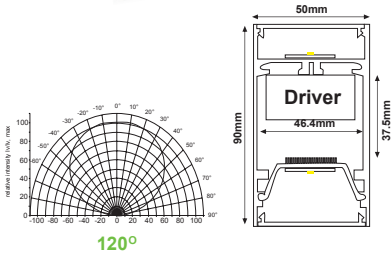

50.000Hrs

IP44

5 έτη εγγύηση
5 years guarantee

TRIDONIC
enlightening your ideas

80

LED Module
Output 175Lm/W
Efficiency max. 147Lm/W

ΑΝΟΔΙΩΜΕΝΟ ΑΛΟΥΜΙΝΙΟ
ANODISED ALUMINIUM

2x16W 230V 580mm