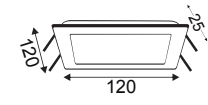

STHERON8**S

110 x 110 mm

Πλαίσιο για Slim Panel οροφής 8W / Frame for ceiling Slim Panel 8W

SCH8S Τετράγωνο πλαστικό / Square plastic 122x34mm