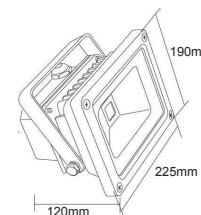

LED4030DC
LED6530DC