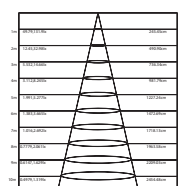

NIKI14**SNM