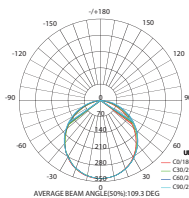

NIKI8 / ALPI8**

NIKI14**

NIKI20 / ALPI20**

NIKI26**

Τετράγωνα οροφής / Square ceiling LED SMD slim panel **NIKI-ALPI**

30.000Hrs **IP44**

1 έτος εγγύηση
1 year guarantee

NIKI8**SW
ALPI8**S