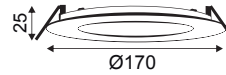

THERON12**R
THERON14**R