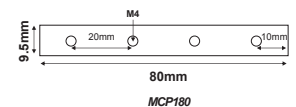

* Όλα τα προφίλ αλουμινίου διατίθενται σε κομμάτια 2 μέτρων χωρίς δυνατότητα κοπής
All aluminium profiles are available only in 2m rails without cutting ability