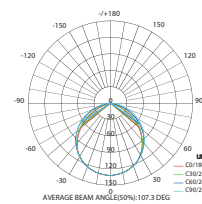

MARA14 / DELFI14***