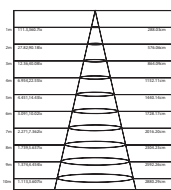

MARA8***

MARA14 / DELFI14***

MARA20 / DELFI20***

MARA26 / DELFI26***

Τετράγωνα κωνευτά / Square recessed LED SMD slim panel **MARA-DELFI**

30.000Hrs **IP44**

1 έτος εγγύηση
1 year guarantee

MARA8**SNM