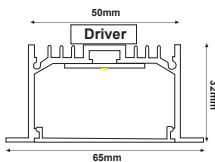

ΑΝΟΔΙΩΜΕΝΟ ΑΛΟΥΜΙΝΙΟ
ANODISED ALUMINIUM

16W 230V 580mm

RECY1630 3000K 2050Lm

RECY1640 4000K 2140Lm

20W 230V 720mm

RECY2030 3000K 2560Lm

RECY2040 4000K 2680Lm

23W 230V 860mm

RECY2330 3000K 3070Lm

RECY2340 4000K 3220Lm

27W 230V 1000mm

RECY2730 3000K 3580Lm

RECY2740 4000K 3750Lm

30W 230V 1140mm

RECY3030 3000K 4100Lm

RECY3040 4000K 4290Lm

34W 230V 1280mm

RECY3430 3000K 4610Lm

RECY3440 4000K 4820Lm

37W 230V 1420mm

RECY3730 3000K 5120Lm

RECY3740 4000K 5355Lm

41W 230V 1560mm

RECY4130 3000K 5625Lm

RECY4140 4000K 5890Lm

44W 230V 1700mm

RECY4430 3000K 6150Lm

RECY4440 4000K 6430Lm

48W 230V 1840mm

RECY4830 3000K 6650Lm

RECY4840 4000K 6970Lm

51W 230V 1980mm

RECY5130 3000K 7170Lm

RECY5140 4000K 7500Lm

Σημείωση: Κάθε φωτιστικό περιλαμβάνει όλα τα απαραίτητα υλικά χωνευτής στήριξης (ελατήρια), κλέμα παροχής ρεύματος κλπ. / Notice: Each lighting includes all the necessary accessories for recessed installation (springs), power supply terminal etc.