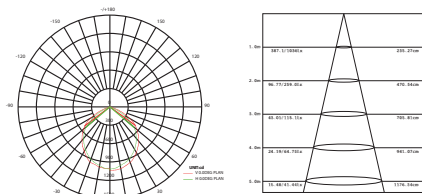

LINUS30**RGB