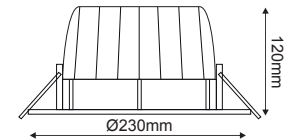

LUCE50**W
LUCE50**NM

ΛΕΥΚΟ
WHITE

ΝΙΚΕΛ ΜΑΤ
NICKEL MATT

- Σώμα από χυτό αλουμίνιο / Die-casting aluminium body.
- Ανταυγαστήρας αλουμινίου υψηλής καθαρότητας / High purity aluminium reflector.
- Διαφανές πυρίμαχο γυαλί 3mm με αμμοβολή για αποφυγή θάμβωσης / Fire resistant transparent 3mm glass with sanblast to avoid glare.
- Τροφοδοτικό LED με ταχυσύνδεσμο / LED driver with fast connector.

EPISTAR 80