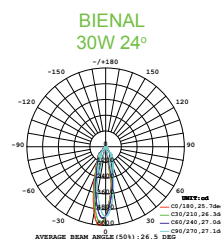

Σποτ ράγας LED COB 4 καλωδίων / 4 wires LED COB track spot luminaire **BIENAL**

30.000Hrs

2 έτη εγγύηση
2 years guarantee

Αλλάξτε τις μοίρες από 36° σε 24° με το BR15R24 / Change the beams from 36° to 24° by BR15R24

BIENAL 15W 36° 230V

- BIENAL1530W4 Λευκό / White 3000K 1100Lm
- BIENAL1540W4 Λευκό / White 4000K 1150Lm
- BIENAL1530B4 Μαύρο / Black 3000K 1100Lm
- BIENAL1540B4 Μαύρο / Black 4000K 1150Lm
- BIENAL1530G4 Γκρι / Grey 3000K 1100Lm
- BIENAL1540G4 Γκρι / Grey 4000K 1150Lm

Αλλάξτε τις μοίρες από 36° σε 24° με το BR3045R24 / Change the beams from 36° to 24° by BR3045R24

BIENAL 30W 36° 230V 3-PHASE

- BIENAL3030W4 Λευκό / White 3000K 2200Lm
- BIENAL3040W4 Λευκό / White 4000K 2250Lm
- BIENAL3030B4 Μαύρο / Black 3000K 2200Lm
- BIENAL3040B4 Μαύρο / Black 4000K 2250Lm
- BIENAL3030G4 Γκρι / Grey 3000K 2200Lm
- BIENAL3040G4 Γκρι / Grey 4000K 2250Lm

Αλλάξτε τις μοίρες από 36° σε 24° με το BR3045R24 / Change the beams from 36° to 24° by BR3045R24

BIENAL 45W 36° 230V 3-PHASE

- BIENAL4530W4 Λευκό / White 3000K 3200Lm
- BIENAL4540W4 Λευκό / White 4000K 3300Lm
- BIENAL4530B4 Μαύρο / Black 3000K 3200Lm
- BIENAL4540B4 Μαύρο / Black 4000K 3300Lm
- BIENAL4530G4 Γκρι / Grey 3000K 3200Lm
- BIENAL4540G4 Γκρι / Grey 4000K 3300Lm

- Σώμα από χυτό αλουμίνιο / Die-casting aluminium body.
- Ανταυγαστήρας αλουμινίου υψηλής καθαρότητας / High purity aluminium reflector.
- Διαφανές πυρίμαχο γυαλί / Fire resistant transparent glass.
- Ψύκτρα αλουμινίου με πολλαπλά πτερύγια για ιδανική απαγωγή της θερμότητας και λειτουργία του LED COB κάτω των 45°C / Aluminium heatsink with multiple blades for ideal heat dissipation and LED COB function under 45°C.

Περιστροφή / Rotation

LED TEEN

ΛΕΥΚΟ MAT
MATT WHITE

ΜΑΥΡΟ MAT
MATT BLACK

ΓΚΡΙ MAT
MATT GREY

Ανταυγαστήρας για LED σποτ ράγας “BIENAL” / Reflector for “BIENAL” LED track spot luminaire