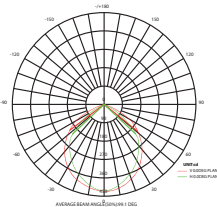

LINUS10**DC