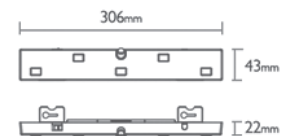

Ανιχνεύει έως 4.9m

It detects up to 4.9m