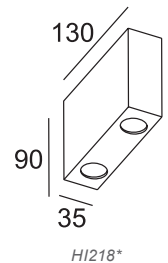

RECTA

HI2181 4x1W 327Lm 3000K 34° 230V

HI2182 2x1W 181Lm 3000K 34° 230V

- Σώμα χυτού αλουμινίου / Die casting aluminum body.
- Διαφανές πυρίμαχο γυαλί 3mm / Clear fire-resistant 3mm glass.
- Τροφοδοτικό LED πιστοποιημένο από την Intertek / LED driver certified by Intertek.