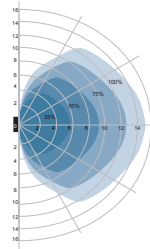

150°

Διάγραμμα ανίχνευσης
οριζόντιας εγκατάστασης(επίτοιχη) /
Detection diagram
for horizontal installation(wall mounted)