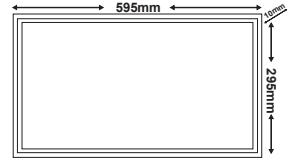

ΛΕΥΚΟ /WHITE

ΣΕ ΠΑΡΑΓΓΕΛΙΑ ΓΕΝ. ΣΥΣΚΕΥΑΣΙΑΣ ΕΠΙΠΛΕΟΝ ΕΚΠΤΩΣΗ 5%
FOR MASTER PACKING ORDER EXTRA DISCOUNT 5%

LED SMD slim panel **PROM** 🕒 30.000Hrs

2 έτη εγγύηση
2 years guarantee

PROM306024**

PROM 24W 120° 295 x 595mm 230V			ΓΕΝ. ΣΥΣΚΕΥΑΣΙΑ MASTER PACKING
PROM30602430	3000K 1500Lm		4
PROM30602440	4000K 1550Lm		4
PROM30602460	6000K 1600Lm		4