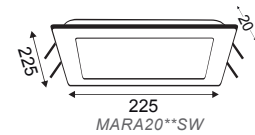

DELFI14**S

205 x 205 mm