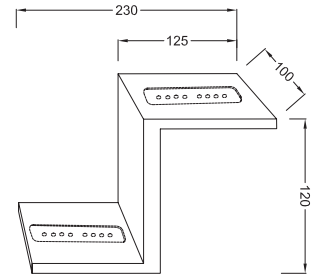

LED SMD απλικά / LED SMD wall luminaire **TETRIS**

30.000Hrs IP20

2 έτη εγγύηση
2 years guarantee

TETRIS 4W 3000K 120° 230V

L36291WH Λευκό / White 330Lm

L36291BK Μαύρο / Black 330Lm

L36291WD Απόχρ. ξύλου / Wood painting 330Lm

TETRIS 2x4W 3000K 120° 230V

L36294WH Λευκό / White 660Lm

L36294BK Μαύρο / Black 660Lm

L36294WD Απόχρ. ξύλου / Wood painting 660Lm

- Χυτό αλουμίνιο / Die casting aluminium.
- Ημιδιαφανές πλαστικό κάλυμμα / Frost plastic cover.
- Αντοχή βάρους μέχρι 1Kg / Resistance weight up to 1Kg
- Λεπτός σχεδιασμός / Slim design.

ΛΕΥΚΟ WHITE
ΜΑΥΡΟ BLACK
ΑΠΟΧΡΩΣΗ ΞΥΛΟΥ WOOD PAINT

LED SMD απλικά / LED SMD wall luminaire **SHELF**

30.000Hrs IP20

2 έτη εγγύηση
2 years guarantee

Πλάγιου φωτισμού / Side light beam

SHELF 4W 3000K 120° 230V

L36310100B 330Lm

L36310150B 330Lm

Άνωθεν φωτισμού / Up light beam

SHELF 4W 3000K 120° 230V

L36310100U 330Lm

L36310150U 330Lm

SHELF 5W 3000K 120° 230V

L36310200U 410Lm

- Χυτό αλουμίνιο / Die casting aluminium.
- Ημιδιαφανές πλαστικό κάλυμμα / Frost plastic cover.
- Αντοχή βάρους μέχρι 1Kg / Resistance weight up to 1Kg
- Λεπτός σχεδιασμός / Slim design.

ΛΕΥΚΟ WHITE

Για ηλεκτροστατική βαφή με RAL που παρατίθενται παρακάτω, υπάρχει επιβάρυνση.
For electrostatic painting with RAL listed below, there is extra charge.

ΛΕΥΚΟ ΜΑΤ MATT WHITE H / OR ΛΕΥΚΟ ΓΥΑΛ. GLOSS WHITE	ΜΑΥΡΟ ΜΑΤ MATT BLACK H / OR ΜΑΥΡΟ ΓΥΑΛ. GLOSS BLACK	ΛΕΥΚΟ/WHITE RAFAELO	ΜΑΥΡΟ/BLACK RAFAELO	ΓΚΡΙ GREY	BLACK CHROME	ΜΠΛΕ BLUE	ΠΡΑΣΙΝΟ GREEN	ΜΕΝΤΑ MINT	ΚΟΚΚΙΝΟ RED	ΠΟΡΤΟΚΑΛΙ ORANGE	ΚΙΤΡΙΝΟ YELLOW