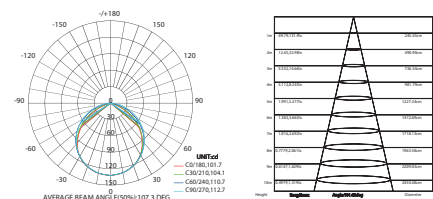

NIKI14 / ALPI14***