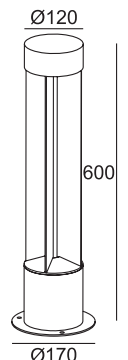

HI2533L600