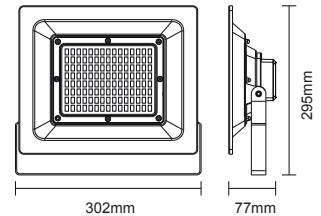

LINUS50**DC

Δυνατότητα περιστροφής 200°
200° Degree rotating bracket

- Σώμα χυτού αλουμινίου για ιδανική απαγωγή της θερμότητας / Die-casting aluminum body for ideal heat dissipation.
- Διαφανές πολυκαρβονικό κάλυμμα με ειδική επεξεργασία ενάντια στη UV ακτινοβολία / Clear PC cover with surface treatment against UV.
- Ανταυγαστήρας αλουμινίου υψηλής καθαρότητας / High-purity aluminum reflector.
- Ανοξείδωτες allen βίδες / Stainless allen screws.
- Θερμοκρασία λειτουργίας -15°~+50°C / Operating temperature -15°~+50°C.

MAYPO BLACK