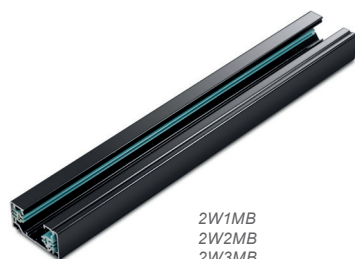

Σημείωση: Συμβατά μόνο με ράγα 2 καλωδίων του τύπου 2W*M* (2W1MW, 2W2MW κλπ)
Notice: Compatible only with 2 wires track of type 2W*M* (2W1MW, 2W2MW etc)

SPYDIE27*

Τοποθετείστε / Place PAR30 LED 35W

Ράγες & εξαρτήματα ράγας 2 καλωδίων (μονοφασική) / 2 wires (1 phase) tracks & accessories