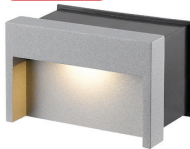

LED HIGH POWER κωνευτή απλικά / LED HIGH POWER recessed wall luminaire HALTO

30.000Hrs IP65

2 έτη εγγύηση
2 years guarantee

HI2521