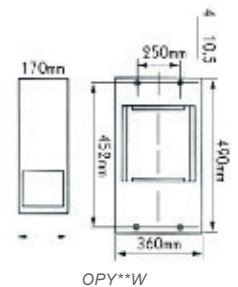

OPY120W 120W 10800Lm

OPY150W 150W 14400Lm

OPY**W

CYO 5000K 145°X75° 230V
Φωτιστικά χωνευτά / Recessed luminaires

CYO60W 60W 5400Lm

CYO120W 120W 10800Lm

CYO150W 150W 14400Lm

CYO**W