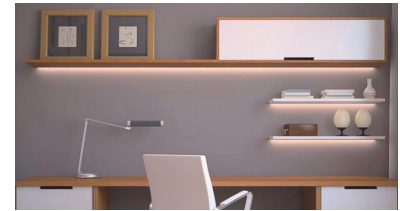

CORN Προφίλ γωνιακό με Plexy Glass ημιδιαφανές κάλυμμα / Corner profile with PMMA semi clear diffuser

P6 Profile Corn γωνιακό επίτοιχο / Corner wall mounted

EP6 Σειτ πλαστικές τάπες 2 τεμ. με & χωρίς τρύπα / Set 2pcs plastic caps with & without hole

PC6 Πλαστικό κλιπ στερέωσης / Plastic mounting clip

MC6 Μεταλλικό κλιπ στερέωσης / Metal mounting clip

Για λωρίδα LED / For LED strip:
352860, 283560, 3528120, 2835120, 505030, 505060

Ομοιόμορφος φωτισμός στο επίπεδο εργασίας λόγω της μοναδικής σύστασης του ημιδιαφανούς καλύμματος.
Uniform illumination at working level because of the unique diffusion that semi transparent cover offers.

2WING Προφίλ επίτοιχο με πολυκαρβονικό ημιδιαφανές κάλυμμα / Wall mounted profile with PC semi clear diffuser

P21 Profile 2Wing επιτοίχιο / Wall mounted

EP21 Σειτ πλαστικές τάπες 2 τεμ. με & χωρίς τρύπα / Set 2pcs plastic caps with & without hole

Για λωρίδα LED / For LED strip:
352860, 283560, 3528120, 2835120, 505030, 505060

Τοποθετείστε σε δάπεδο, τοίχο ή οροφή και εναρμονίστε τη πηγή φωτός με το χώρο σας βάφοντάς το αλουμίνιο στο ανάλογο χρώμα.
Place it in floor, wall or ceiling and harmonize the light source with your room through equal paint color.

NORM Προφίλ χωνευτό με πολυκαρβονικό ημιδιαφανές κάλυμμα / Recessed profile with PC semi clear diffuser

P13 Profile Norm χωνευτό / Recessed

EP13 Σειτ πλαστικές τάπες 2 τεμ. με & χωρίς τρύπα / Set 2pcs plastic caps with & without hole

PC1314 Πλαστικό κλιπ στερέωσης / Plastic mounting clip

MC1314 Μεταλλικό κλιπ στερέωσης / Metal mounting clip

Για λωρίδα LED / For LED strip:
352860, 283560, 3528120, 2835120, 505030, 505060