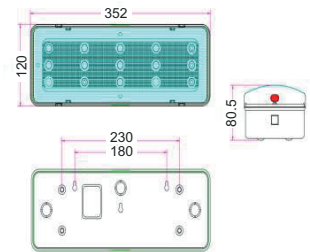

ΛΕΥΚΟ / WHITE

EPISTAR

- Μη συνεχούς λειτουργίας / Non-maintained function..
- Σώμα απο ABS βραδυφλεγές / Body fire-retardant ABS.
- Πρισματικό κάλυμμα PS / PS diffuser cover.
- Πράσινη ενδεικτική λυχνία λειτουργίας / Green function indicator light.
- Βάρος / Weight 683g.