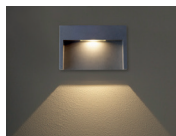

ΓΚΡΙ/ GREY

Διαθέτει κυτίο τοποθέτησης / Installation box included

LED HIGH POWER κωνευτή απλικά / LED HIGH POWER recessed wall luminaire HALTO

30.000Hrs IP65

2 έτη εγγύηση
2 years guarantee

HI2521

HALTO

HI2521 1x3W 63Lm 3000K 84° 230V