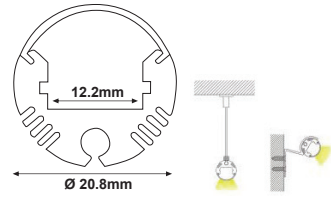

CIRC Προφίλ με Plexy Glass ημιδιαφανές κάλυμμα / Profile with PMMA semi clear diffuser

P8 Profile Circ κρεμαστό ή επίτοιχο /
Pendant or wall mounted

EP8 Σειτ πλαστικές τάπες 2 τεμ. με & χωρίς τρύπα /
Set 2pcs plastic caps with & without hole

SW8 Ατσάλενα ντίζα 2 μέτρων με ρυθμιζόμενο ύψος /
Steel wire 2m with adjustable height

MC8 Μεταλλική βάση στήριξης με ρυθμιζόμενη γωνία /
Metal mounting clip with adjustable angle

ROSET Ροζέτα οροφής αλουμινίου /
Aluminum ceiling rosette

Για λωρίδα LED / For LED strip:
352860, 283560, 3528120, 2835120,
505030, 505060

PEND Προφίλ κρεμαστό με Plexy Glass ημιδιαφανές κάλυμμα/ Pendant profile with PMMA semi clear diffuser

P28 Profile Pend κρεμαστό / Pendant

EP28 Σειτ πλαστικές τάπες 2 τεμ. με & χωρίς τρύπα
Set 2pcs plastic caps with & without hole

SW28 Ατσάλενα ντίζα 2 μέτρων με ρυθμιζόμενο ύψος
/ Steel wire 2m with adjustable height

ROSET Ροζέτα οροφής αλουμινίου / Aluminum ceiling
rosette

Για λωρίδα LED / For LED strip:
352860, 283560, 3528120, 2835120, 505030,
505060, 505060220V

SPRING Προφίλ κωνευτό με πολυκαρβονικό ημιδιαφανές κάλυμμα / Recessed profile with PC semi clear diffuser

P31 Profile Spring κωνευτό / Recessed

EP31 Σειτ πλαστικές τάπες 2 τεμ. με & χωρίς τρύπα
Set 2pcs plastic caps with & without hole

SC31 Μεταλλικό ελατήριο στερέωσης /
Metal mounting spring

Για λωρίδα LED / For LED strip:
352860, 283560, 3528120, 2835120, 505030,
505060, 505060220V

* Όλα τα προφίλ αλουμινίου διατίθενται σε κομμάτια 2 μέτρων χωρίς δυνατότητα κοπής
All aluminium profiles are available only in 2m rails without cutting ability