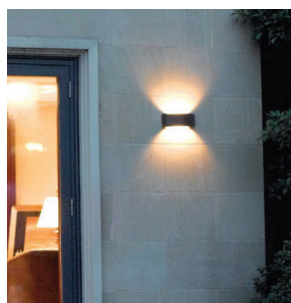

Για ηλεκτροστατική βαφή με RAL που παρατίθενται παρακάτω, υπάρχει επιβάρυνση.
For electrostatic painting with RAL listed below, there is extra charge.