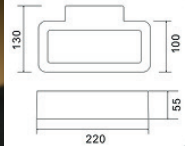

LED COB απλικά / LED COB wall luminaire **LUNOS**

30.000Hrs **IP44**

2 έτη εγγύηση
2 years guarantee

LUNOS

HA2111 3W 160Lm 3000K 140° 230V

- Σώμα χυτού αλουμινίου / Die casting aluminum body.
- Διαφανές πυρίμαχο γυαλί 2mm / Clear fire-resistant 2mm glass.

LED COB απλικά / LED COB wall luminaire **LUNOB**

30.000Hrs **IP44**

2 έτη εγγύηση
2 years guarantee

LUNOB

HA2110 5W 210Lm 3000K 180° 230V

- Σώμα χυτού αλουμινίου / Die casting aluminum body.
- Διαφανές πυρίμαχο γυαλί 2mm / Clear fire-resistant 2mm glass.

HA2110

LED HIGH POWER απλικά / LED HIGH POWER wall luminaire **HOLD**

30.000Hrs **IP54**

2 έτη εγγύηση
2 years guarantee

HOLD

HI2661 1x5W 244Lm 3000K 45° 230V

- Σώμα χυτού αλουμινίου / Die casting aluminum body.
- Διαφανές πολυκαρβονικό κάλυμμα / Clear PC cover.
- Τροφοδοτικό LED πιστοποιημένο από την Intertek / LED driver certified by Intertek.

LED HIGH POWER απλικά / LED HIGH POWER wall luminaire **GRAPH**

30.000Hrs **IP54**

2 έτη εγγύηση
2 years guarantee

GRAPH

HI2671 3x3W 238Lm 3000K 100° 230V

- Σώμα χυτού αλουμινίου / Die casting aluminum body.
- Οπάλ πολυκαρβονικό κάλυμμα / Opal PC cover.
- Τροφοδοτικό LED πιστοποιημένο από την Intertek / LED driver certified by Intertek.

Για ηλεκτροστατική βαφή με RAL που παρατίθενται παρακάτω, υπάρχει επιβάρυνση.
For electrostatic painting with RAL listed below, there is extra charge.