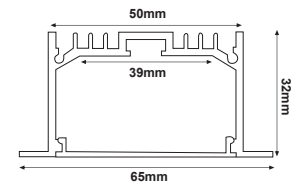

PCP45A

Δημιουργήστε τις δικές σας παραλληλόγραμμες συνθέσεις χρησιμοποιώντας τους συνδέσμους ανάλογα με τη διάταξη του χώρου. Create your own parallelogram compositions using connectors depending on the room layout.

Για όλους τους τύπους λωρίδας LED / For all LED strip types