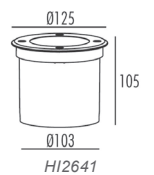

LED COB φωτιστικό εδάφους / LED COB ground luminaire MALB

30.000Hrs **IP65**

2 έτη εγγύηση
2 years guarantee

MALB

HI2742 1x7W 491lm 3000K 47° 230V

- Σώμα χυτού αλουμινίου / Die casting aluminum body.
- Διαφανές πυρίμαχο γυαλί 3mm / Clear fire-resistant 3mm glass.
- Ανταυγαστήρας αλουμινίου υψηλής καθαρότητας / High purity aluminum reflector.
- Τροφοδοτικό LED πιστοποιημένο από την Intertek / LED driver certified by Intertek.
- Συμπεριλαμβάνεται πλαστικό πασαλάκι / Garden installation plastic spike is included.

LED COB φωτιστικό εδάφους / LED COB ground luminaire HILL

30.000Hrs **IP65**

2 έτη εγγύηση
2 years guarantee

Περιστροφή / Rotation

HILL

HI2602 1x12W 762lm 3000K 28,8° 230V

- Σώμα χυτού αλουμινίου / Die casting aluminum body.
- Διαφανές πυρίμαχο γυαλί 3mm / Clear fire-resistant 3mm glass.
- Ανταυγαστήρας αλουμινίου υψηλής καθαρότητας / High purity aluminum reflector.
- Τροφοδοτικό LED πιστοποιημένο από την Intertek / LED driver certified by Intertek.
- Συμπεριλαμβάνεται πλαστικό πασαλάκι / Garden installation plastic spike is included.
- Δυνατότητα περιστροφής 360° και κλίσης 180° / Rotating ability 360° and lean 180°.

LED COB κωνευτό φωτιστικό εδάφους / LED COB underground luminaire FLOW

30.000Hrs **IP67**

2 έτη εγγύηση
2 years guarantee

Διαθέτει καυτό τοποθέτησης
Installation box included

FLOW

HI2641 1x7W 419lm 3000K 21° 230V

HI2642 1x7W 419lm 3000K 21° 230V