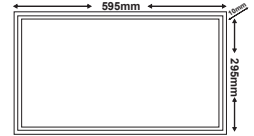

AZ30602540DIM
AZ30602560DIM