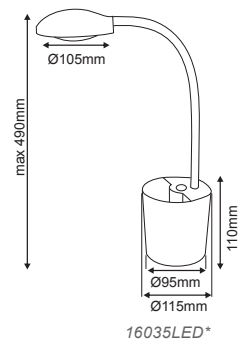

HULLEN 5W 4000K 120° 230V

*16035LEDWH Λευκό / White 320Lm

*16035LEDBK Μαύρο / Black 320Lm

*16035LEDGY Γκρι / Grey 320Lm

*16035LEDGN Πράσινο / Green 320Lm

*16035LEDBE Μπλε / Blue 320Lm

*16035LEDPK Ροζ / Pink 320Lm

- Σώμα από αλουμίνιο και πλαστικό / Aluminum and plastic body.
- Οπάλ αντιθαμβωτικό κάλυμμα / Non-glare opal cover.
- Διακόπτης on - off / On - off switch.
- Μεταλλικός κινητός βραχίονας / Metal movable bracket.
- Αντιολισθητική βάση / Non - slip base.
- Ιδανική διάχυση φωτισμού / Ideal light diffusion.
- Συμπεριλαμβάνεται τροφοδοτικό πρίζας / Included power adaptor socket.