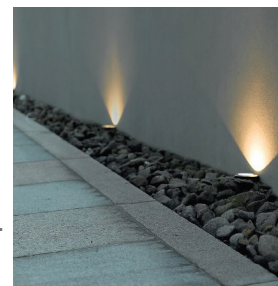

LED COB κωνευτό φωτιστικό εδάφους / LED COB underground luminaire FLOW

30.000Hrs **IP67**

2 έτη εγγύηση
2 years guarantee

Διαθέτει καυτό τοποθέτησης
Installation box included

FLOW

HI2641 1x7W 419lm 3000K 21° 230V

HI2642 1x7W 419lm 3000K 21° 230V

- Πλαίσιο ανοξείδωτου χάλυβα 304 με 4mm πάχος επιστρώσης / Stainless steel frame 304 with 4mm coating thickness.
- Σώμα χυτού αλουμινίου / Die casting aluminum body.
- Διαφανές πυρίμαχο γυαλί 8mm / Clear fire-resistant 8mm glass.
- Αντοχή στατικού βάρους 500kg / Resistance static 500kg.
- Ανταυγαστήρας αλουμινίου υψηλής καθαρότητας / High purity aluminium reflector.
- Τροφοδοτικό LED πιστοποιημένο από την Intertek / LED driver certified by Intertek.