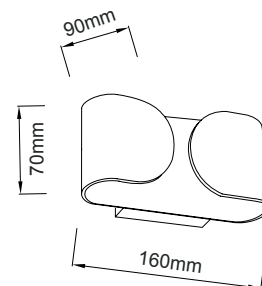

LED COB απλικά / LED COB wall luminaire **NEPHELE**

30.000Hrs

IP20

2 έτη εγγύηση
2 years guarantee

NEPHELE 2x3W 230V

L35049 Λευκό / White 3000K 280Lm

L350494 Λευκό / White 4000K 295Lm

L35049BK Μαύρο / Black 3000K 280Lm

L35049WD Απόchr. ξύλου / Wood painting 3000K 280Lm

L35049**

NEPHELE 1x3W 230V

L35039 Λευκό / White 3000K 280Lm

L350394 Λευκό / White 4000K 295Lm

L35039BK Μαύρο / Black 3000K 280Lm

L35039WD Απόchr. ξύλου / Wood painting 3000K 280Lm

NEPHELE 2x3W 230V

L35037L Λευκό / White 3000K

L350374L Λευκό / White 4000K

L35037LBK Μαύρο / Black 3000K

L35037LWD Απόchr. ξύλου / Wood painting 3000K

NEPHELE 1x3W 230V

L35037 Λευκό / White 3000K 280Lm

L350374 Λευκό / White 4000K 295Lm

L35037BK Μαύρο / Black 3000K 280Lm

L35037WD Απόchr. ξύλου / Wood painting 3000K 280Lm

- Σώμα χυτού αλουμινίου για ιδανική απαγωγή της θερμότητας / Die-casting aluminum body for ideal heat dissipation.
- Ματ πλαστικός φακός / Frost plastic lens.
- Έμμεσος φωτισμός χωρίς θάμβωση / Indirect lighting without shades.
- Τροφοδοτικό LED DONE / LED driver by DONE.

EPISTAR

Για ηλεκτροστατική βαφή με RAL που παρατίθενται παρακάτω, υπάρχει επιβάρυνση.
For electrostatic painting with RAL listed below, there is extra charge.