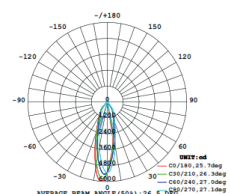

DANTE35*4

- Σώμα από χυτό αλουμίνιο / Die-casting aluminum body.
- Ανταυγαστήρας αλουμινίου υψηλής καθαρότητας / High purity aluminium reflector.
- Κυψελοειδής διαχύτης για ομοιόμορφο αποτέλεσμα φωτισμού / Honeycomb diffuser for uniform lighting result.
- Ανοιγόμενος χώρος driver μέσω μαγνητών (όχι ορατές βίδες) / Openable driver space through magnet system (no visible screws).
- Ψύκτρα αλουμινίου με πολλαπλά πτερύγια για ιδανική απαγωγή της θερμότητας και λειτουργία του LED COB κάτω των 45°C / Aluminum heatsink with multiple blades for ideal heat dissipation and LED COB function under 45°C.

Περιστροφή / Rotation

ΛΕΥΚΟ MAT
MATT WHITE

ΜΑΥΡΟ MAT
MATT BLACK

ΓΚΡΙ MAT
MATT GREY