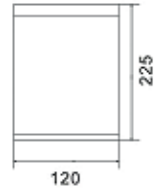

LED SMD απλικά / LED SMD wall luminaire **LETE**

30.000Hrs **IP44**

2 έτη εγγύηση
2 years guarantee

LETE

HA2086 6W 230Lm 3000K 160° 230V

- Σώμα χυτού αλουμινίου / Die casting aluminum body.
- Διαφανές πυρίμαχο γυαλί 3mm / Clear fire-resistant 3mm glass.

ΓΚΡΙ/GREY

EPISTAR

HA2086

LED SMD απλικά / LED SMD wall luminaire **OVY**

30.000Hrs **IP44**

2 έτη εγγύηση
2 years guarantee

OVY

HA2085 3x1W 125Lm 3000K 16° 230V

- Σώμα χυτού αλουμινίου / Die casting aluminum body.
- Ματ πλαστικός φακός / Frost plastic lens.

ΔΙΧΡΩΜΙΑ / DUALCOLOR

ΓΚΡΙ
GREY

ΛΕΥΚΟ
WHITE

EPISTAR

LED COB απλικά / LED COB wall luminaire **STAIR**

30.000Hrs **IP44**

2 έτη εγγύηση
2 years guarantee

STAIR

HA2099 6W 250Lm 3000K 220° 230V

- Σώμα χυτού αλουμινίου / Die casting aluminum body.
- Διαφανές πυρίμαχο γυαλί 3mm / Clear fire-resistant 3mm glass.

ΓΚΡΙ/GREY

EPISTAR

Για ηλεκτροστατική βαφή με RAL που παρατίθενται παρακάτω, υπάρχει επιβάρυνση.
For electrostatic painting with RAL listed below, there is extra charge.

ΛΕΥΚΟ ΜΑΤ MATT WHITE H / OR ΛΕΥΚΟ ΓΥΑΛ. GLOSS WHITE	ΜΑΥΡΟ ΜΑΤ MATT BLACK H / OR ΜΑΥΡΟ ΓΥΑΛ. GLOSS BLACK	ΛΕΥΚΟ/WHITE RAFAELO	ΜΑΥΡΟ/BLACK RAFAELO	ΓΚΡΙ GREY	BLACK CHROME	ΜΠΛΕ BLUE	ΠΡΑΣΙΝΟ GREEN	ΜΕΝΤΑ MINT	ΚΟΚΚΙΝΟ RED	ΠΟΡΤΟΚΑΛΙ ORANGE	ΚΙΤΡΙΝΟ YELLOW