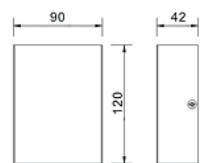

LED HIGH POWER απλικά / LED HIGH POWER wall luminaire ZOOMY

30.000Hrs

IP54

2 έτη εγγύηση
2 years guarantee

ZOOMY

HI2542 2x5W 616lm 3000K 30~130° 230V

- Σώμα χυτού αλουμινίου / Die casting aluminum body.
- Διαφανές πυρίμαχο γυαλί 3mm / Clear fire-resistant 3mm glass.
- Ρυθμιζόμενη γωνία φωτισμού χειροκίνητα (2 δέσμων) / Adjustable lighting angle manually (2 beams).
- Τροφοδοτικό LED πιστοποιημένο από την Intertek / LED driver certified by Intertek.

ΓΚΡΙ/GREY

LED HIGH POWER απλικά / LED HIGH POWER wall luminaire BALM

30.000Hrs

IP54

2 έτη εγγύηση
2 years guarantee

BALM

HI2891 1x5W 135Lm 3000K 61° 230V

- Σώμα χυτού αλουμινίου / Die casting aluminum body.
- Διαφανές πλαστικό κάλυμμα / Clear PC cover.
- LED chip απευθείας στα 230V τάση εισόδου / LED chip directly at 230V input voltage.

ΓΚΡΙ/GREY

LED SMD απλικά / LED SMD wall luminaire CUBES

30.000Hrs

IP44

2 έτη εγγύηση
2 years guarantee

CUBES

HA2027 2x1W 110Lm 3000K 60° 230V

CUBES

HA2028 2x1W 110Lm 3000K 100° 230V

- Σώμα χυτού αλουμινίου / Die casting aluminum body.
- Διαφανές πυρίμαχο γυαλί 3mm / Clear fire-resistant 3mm glass.

ΓΚΡΙ/GREY

HA2028

Για ηλεκτροστατική βαφή με RAL που παρατίθενται παρακάτω, υπάρχει επιβάρυνση.
For electrostatic painting with RAL listed below, there is extra charge.