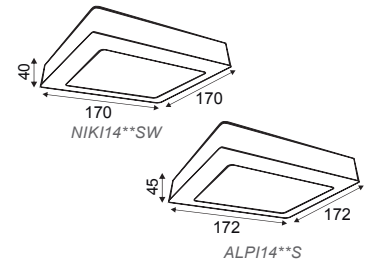

NIKI / ALPI 14W 120° 230V

ΓΕΝ. ΣΥΣΚΕΥΑΣΙΑ
MASTER PACKING

NIKI1430SW 3000K 950Lm	20
NIKI1440SW 4000K 970Lm	20
NIKI1460SW 6000K 990Lm	20
ALPI1440S 4000K 1120Lm	19
ALPI1460S 6000K 1150Lm	19

NIKI20**SW
ALPI20**S

NIKI / ALPI 20W 120° 230V

ΓΕΝ. ΣΥΣΚΕΥΑΣΙΑ
MASTER PACKING

NIKI2030SW 3000K 1440Lm	20
NIKI2040SW 4000K 1460Lm	20
NIKI2060SW 6000K 1480Lm	20
ALPI2060S 6000K 1590Lm	19