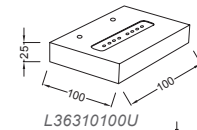

L36310100U