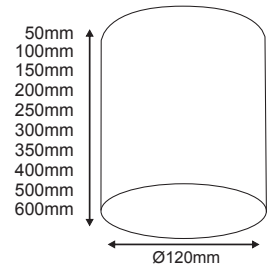

- Σώμα αλουμινίου 2mm / Aluminum 2mm body.
- Ηλεκτροστατική βαφή / Electrostatic painting.
- Λεπτός σχεδιασμός / Slim design.
- Ντουϊ / Lampholder E27-GU10.

Για κρεμαστή εγκατάσταση επιπλέον χρέωση 9.00€ netto.
For pendant installation extra charge 9.00€ netto