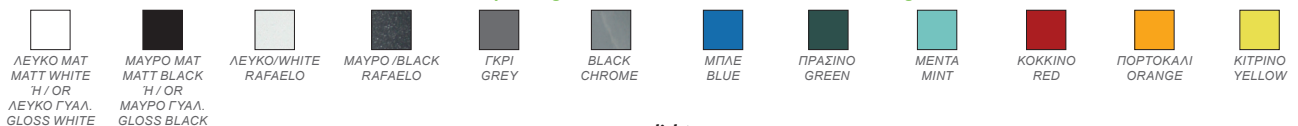

Για ηλεκτροστατική βαφή με RAL που παρατίθενται παρακάτω, υπάρχει επιβάρυνση.
For electrostatic painting with RAL listed below, there is extra charge.