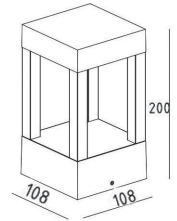

HI8453-200