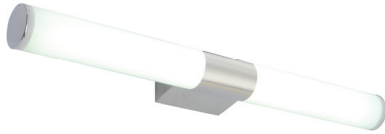

LED SMD απλικά / LED SMD wall luminaire **TINKI**

30.000Hrs

IP44

2 έτη εγγύηση
2 years guarantee

TNK7518013W

TINKI 3200K 300° 230V

TNK7518013W 13W 980Lm

TNK7518315W 15W 1200Lm