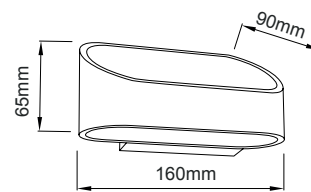

LED COB απλικά / LED COB wall luminaire **NEPHELE**

30.000Hrs

IP20

2 έτη εγγύηση
2 years guarantee

NEPHELE 2x3W 230V

L35049 Λευκό / White 3000K 280Lm

L350494 Λευκό / White 4000K 295Lm

L35049BK Μαύρο / Black 3000K 280Lm

L35049WD Απόchr. ξύλου / Wood painting 3000K 280Lm

NEPHELE 1x3W 230V

L35039 Λευκό / White 3000K 280Lm

L350394 Λευκό / White 4000K 295Lm

L35039BK Μαύρο / Black 3000K 280Lm

L35039WD Απόchr. ξύλου / Wood painting 3000K 280Lm

L35039**

NEPHELE 2x3W 230V

L35037L Λευκό / White 3000K

L350374L Λευκό / White 4000K

L35037LBK Μαύρο / Black 3000K

L35037LWD Απόchr. ξύλου / Wood painting 3000K

NEPHELE 1x3W 230V

L35037 Λευκό / White 3000K 280Lm

L350374 Λευκό / White 4000K 295Lm

L35037BK Μαύρο / Black 3000K 280Lm

L35037WD Απόchr. ξύλου / Wood painting 3000K 280Lm

- Σώμα χυτού αλουμινίου για ιδανική απαγωγή της θερμότητας / Die-casting aluminum body for ideal heat dissipation.
- Ματ πλαστικός φακός / Frost plastic lens.
- Έμμεσος φωτισμός χωρίς θάμβωση / Indirect lighting without shades.
- Τροφοδοτικό LED DONE / LED driver by DONE.

EPISTAR

Για ηλεκτροστατική βαφή με RAL που παρατίθενται παρακάτω, υπάρχει επιβάρυνση.
For electrostatic painting with RAL listed below, there is extra charge.