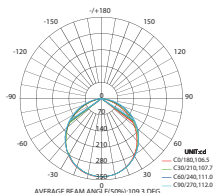

THERON20***