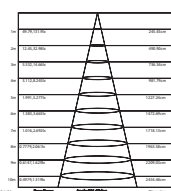

MARA14 / DELFI14***