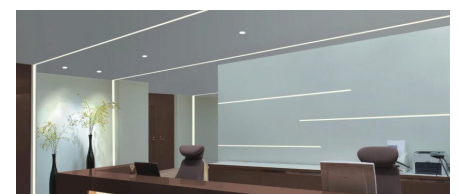

Για όλους τους τύπους λωρίδας LED / For all LED strip types

* Όλα τα προφίλ αλουμινίου διατίθενται σε κομμάτια 2 μέτρων χωρίς δυνατότητα κοπής
 All aluminium profiles are available only in 2m rails without cutting ability