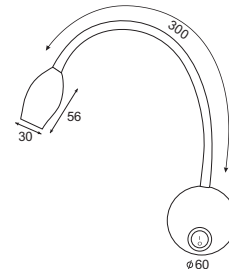

SF126BLED330 / SF126BLED330W