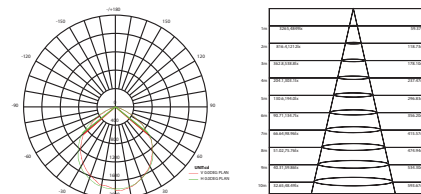

LINUS50**RGB

ΣΕ ΠΑΡΑΓΓΕΛΙΑ ΓΕΝ. ΣΥΣΚΕΥΑΣΙΑΣ ΕΠΙΠΛΕΟΝ ΕΚΠΤΩΣΗ 5%
FOR MASTER PACKING ORDER EXTRA DISCOUNT 5%