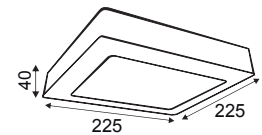

MARA20**SNM