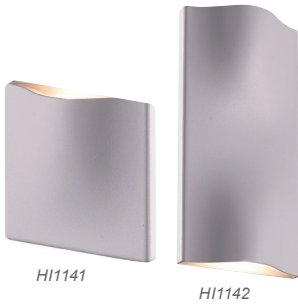

LED HIGH POWER απλικά / LED HIGH POWER wall luminaire **SMOOTH**

30.000Hrs **IP54**

2 έτη εγγύηση
2 years guarantee

HI1141

HI1142

SMOOTH

HI1141 1x7W 290lm 3000K 97° 230V

HI1142 2x7W 571lm 3000K 97° 230V

- Σώμα χυτού αλουμινίου / Die casting aluminum body.
- Διαφανές πυρίμαχο γυαλί 3mm / Clear fire-resistant 3mm glass.
- Τροφοδοτικό LED πιστοποιημένο από την Intertek / LED driver certified by Intertek.
- Λεπτός σχεδιασμός. / Slim design.

ΓΚΡΙ/GREY