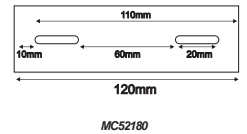

INTERN Προφίλ με πολυκαρβονικό κάλυμμα / Profile with PC diffuser

P52 Profile Intern με ημιδιαφανές κάλυμμα / with semi clear diffuser

P52A Profile Intern με οπάλ κάλυμμα / with opal diffuser

EP52 Σετ μεταλλικές τάπες 2 τεμ. χωρίς τρύπα / Set 2pcs metal caps without hole

SW52 Ατσάλινη ντίζα 2 μέτρων με ρυθμιζόμενο ύψος / Steel wire 2m with adjustable height

MCP180 Μεταλλικός σύνδεσμος ευθείας για προφίλ P28, P31, P45, P52 / Metal straight connector for P28, P31, P45, P52 profile.

MCP90 Μεταλλικός σύνδεσμος γωνίας 90° για προφίλ P28, P31, P45, P52 / Metal 90° corner connector for P28, P31, P45, P52 profile.

MC52180 Μεταλλικός σύνδεσμος ευθείας για προφίλ P52 / Metal straight connector for P52 profile.

MC5290 Μεταλλικός σύνδεσμος γωνίας 90° για προφίλ P52 / Metal 90° corner connector for P52 profile.

PCP52A Ανταλλακτικό πολυκαρβονικό οπάλ κάλυμμα για προφίλ P52A / Spare part PC opal diffuser for P52A profile

ROSET Ροζέτα οροφής αλουμινίου / Aluminum ceiling rosette

- Δυνατότητα τοποθέτησης λαμπτήρα T5, λωρίδας LED ή γραμμικής πλακέτας LED / Ability of placement T5 lamp, LED strip or LED linear module.
- Δυνατότητα ηλεκτροστατικής βαφής με RAL της επιλογής σας / Ability of electrostatic paint with RAL of your choice.

Δημιουργήστε τις δικές σας παραλληλόγραμμες συνθέσεις χρησιμοποιώντας τους συνδέσμους ανάλογα με τη διάταξη του χώρου. Create your own parallelogram compositions using connectors depending on the room layout.

Για όλους τους τύπους λωρίδας LED / For all LED strip types

MC52180

* Όλα τα προφίλ αλουμινίου διατίθενται σε κομμάτια 2 μέτρων χωρίς δυνατότητα κοπής
All aluminium profiles are available only in 2m rails without cutting ability