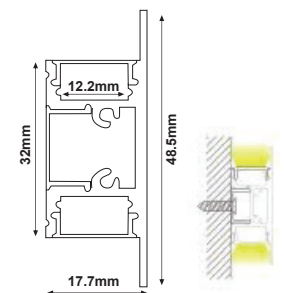

NORM Προφίλ επίτοιχο με πολυκαρβονικό ημιδιαφανές κάλυμμα / Wall mounted profile with PC semi clear diffuser

P14 Profile Norm επιτοίχιο / Wall mounted

EP14 Σετ πλαστικές τάπες 2 τεμ. με & χωρίς τρύπα / Set 2 pcs plastic caps with & without hole

PC1314 Πλαστικό κλιπ στερέωσης / Plastic mounting clip

MC1314 Μεταλ. κλιπ στερέωσης / Metal mounting clip

Για λωρίδα LED / For LED strip:
352860, 283560, 3528120, 2835120, 505030,
505060, 505060220V

HID Προφίλ επίτοιχο με πολυκαρβονικό ημιδιαφανές κάλυμμα / Wall mounted profile with PC semi clear diffuser

P62 Profile Hid επιτοίχιο / Wall mounted

EP62 Σετ μεταλλικές τάπες 2 τεμ. χωρίς τρύπα / Set 2 pcs metal caps without hole

Δημιουργείτε κρυφό φωτισμό ή κάδρα φωτισμού σε διάφορες διατάξεις για ομοιόμορφο αποτέλεσμα χωρίς θάμβωση.
Create concealed lighting or lighting frames in various provisions for uniform result without glare.

Για λωρίδα LED / For LED strip:
352860, 283560, 3528120, 2835120, 505030, 505060

Εμμέσου φωτισμού
Indirect lighting

UPDOWN Προφίλ επίτοιχο με πολυκαρβονικό ημιδιαφανές κάλυμμα / Wall mounted profile with PC semi clear diffuser

Δύο δέσμεων
Two beams

P50 Profile Updown επιτοίχιο / Wall mounted

EP50 Σετ μεταλλικές τάπες 2 τεμ. με & χωρίς τρύπα / Set 2 pcs metal caps with & without hole

MC50 Μεταλλικό κλιπ στερέωσης / Metal mounting clip

Ζητήστε να βαφεί ολόκληρη η επιφάνεια στην ίδια απόχρωση με τον τοίχο που θα εγκατασταθεί για άψογη εναρμόνιση με το χώρο σας.
Request to paint the entire surface in the same color with the wall is going to be installed for perfect harmony with your space.

Για λωρίδα LED / For LED strip:
352860, 283560, 3528120, 2835120, 505030, 505060

EP50