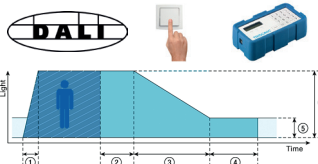

50.000Hrs

IP44

5 έτη εγγύηση
5 years guarantee

TRIDONIC
enlightening your ideas

80

LED Module
Output 175Lm/W
Efficiency max. 147Lm/W

ΑΝΟΔΙΩΜΕΝΟ ΑΛΟΥΜΙΝΙΟ
ANODISED ALUMINIUM

2x16W 230V 580mm