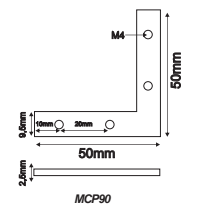

PCP45A

Δημιουργήστε τις δικές σας παραλληλόγραμμες συνθέσεις χρησιμοποιώντας τους συνδέσμους ανάλογα με τη διάταξη του χώρου. Create your own parallelogram compositions using connectors depending on the room layout.

Για όλους τους τύπους λωρίδας LED / For all LED strip types