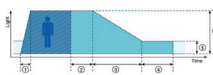

Για Dimmable λειτουργία (DALI, SwitchDim, Corridor function, Ready2mains) υπάρχει επιβάρυνση. / For dimmable function (DALI, SwitchDim, Corridor function, Ready2mains) there is extra charge.