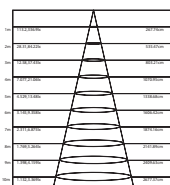

THERON26***