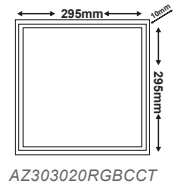

SMART LED SMD slim panel 230V *EVERLY*

30.000Hrs

Χωνευτά / Recessed
20W 120° Ø225mm 230V

ΓΕΝ. ΣΥΣΚΕΥΑΣΙΑ
MASTER PACKING

AZ20RGBW RGB+4000K 1250Lm **21**

26W 120° Ø300mm 230V

AZ26RGBW RGB+4000K 1700Lm **18**

AZCONRGBW Controller για / for RGB + 4000K
One item can control 20W-11pcs / 26W-8pcs

AZREMRGBW RF LED Touch Remote για / for RGB+4000K

- Σώμα από αλουμίνιο υψηλής καθαρότητας για ιδανική απαγωγή της θερμότητας / High-purity aluminum body for ideal heat dissipation.
- Ειδικό φίλτρο και διαχύτης Mitsubishi με 95% μετάδοση / Special filter and diffuser from Mitsubishi with 95% transmission.
- Εξωτερικό τροφοδοτικό LED με ταχυσύνδεσμο / External LED driver with fast-connector.

ΛΕΥΚΟ /WHITE

20W 120° 295 x 295mm 230V

ΓΕΝ. ΣΥΣΚΕΥΑΣΙΑ
MASTER PACKING

AZ303020RGCCT RGB-CCT 1250Lm **10**

38W 120° 595 x 595mm 230V

AZ606038RGCCT RGB-CCT 2550Lm **6**

AZCONRGCCT Controller για / Controller for RGB-CCT
Ένα τεμάχιο μπορεί να διαχειριστεί μέχρι 12 φωτιστικά 20W και 6 φωτιστικά 38W / One item can control 20W-12pcs / 38W-6pcs

AZREMRGCCT RF LED Touch Remote για / for RGB-CCT panels

- Σώμα από αλουμίνιο υψηλής καθαρότητας για ιδανική απαγωγή της θερμότητας / High-purity aluminum body for ideal heat dissipation.
- Ειδικό φίλτρο και διαχύτης Mitsubishi με 95% μετάδοση / Special filter and diffuser from Mitsubishi with 95% transmission.
- Εξωτερικό τροφοδοτικό LED με ταχυσύνδεσμο / External LED driver with fast-connector.

ΛΕΥΚΟ /WHITE

ΣΕ ΠΑΡΑΓΓΕΛΙΑ ΓΕΝ. ΣΥΣΚΕΥΑΣΙΑΣ ΕΠΙΠΛΕΟΝ ΕΚΠΤΩΣΗ 5%
FOR MASTER PACKING ORDER EXTRA DISCOUNT 5%