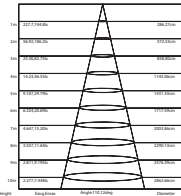

LUCIA606050**