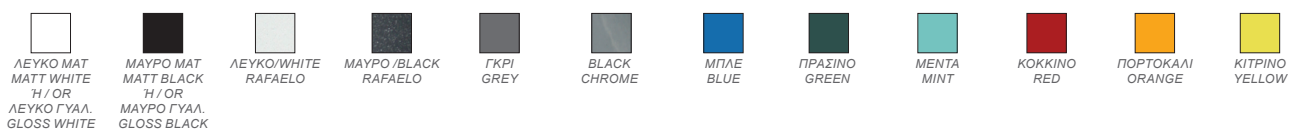

Επιλέξτε χρώμα ηλεκτροστατικής βαφής όπως παρατίθενται παρακάτω / Choose electrostatic painting as listed below.