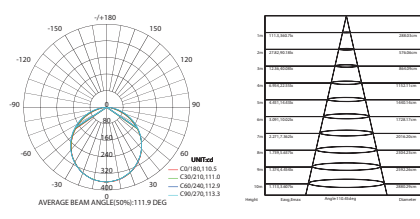

280 x 280 mm

Πλαίσιο για Slim Panel οροφής 26W / Frame for ceiling Slim Panel 26W
CH26S Τετράγωνο πλαστικό / Square plastic 290x34mm

ΛΕΥΚΟ
WHITE

ΣΕ ΠΑΡΑΓΓΕΛΙΑ ΓΕΝ. ΣΥΣΚΕΥΑΣΙΑΣ ΕΠΙΠΛΕΟΝ ΕΚΠΤΩΣΗ 5%
FOR MASTER PACKING ORDER EXTRA DISCOUNT 5%

*Το slim panel και το πλαίσιο συνδέονται κουμπωτά (χωρίς τη χρήση των ελατηρίων)
The slim panel and frame are click connected (without the use of springs)

- Σώμα από φύλλο αλουμινίου για ιδανική απαγωγή θερμότητας / Body from aluminum sheet for ideal heat dissipation.
- Πλαστικό ABS πλαίσιο / Plastic ABS frame.
- Ειδικό φίλτρο και διαχύτης με 94% μετάδοση / Special filter and diffuser with 94% transmittance.
- Εξωτερικό τροφοδοτικό LED με ταχυσύνδεσμο / External LED driver with fast-connector.