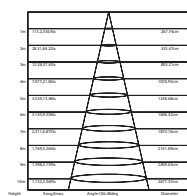

NIKI8 / ALPI8**

NIKI14**

NIKI20 / ALPI20**

NIKI26**

Τετράγωνα οροφής / Square ceiling LED SMD slim panel **NIKI-ALPI**

30.000Hrs **IP44**

1 έτος εγγύηση
1 year guarantee

NIKI8**SW
ALPI8**S