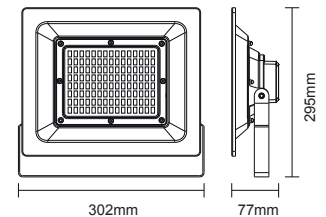

LINUS50RGB/4

Δυνατότητα περιστροφής 200°
200° Degree rotating bracket

LINUSRGBRF/4 Τηλεχειριστήριο / Remote

Προσοχή το τηλεχειριστήριο RGB διατίθεται ξεχωριστά.
Attention the RGB controller sold separately.

- Σώμα χυτού αλουμινίου για ιδανική απαγωγή της θερμότητας / Die-casting aluminum body for ideal heat dissipation.
- Διαφανές πολυκαρβονικό κάλυμμα με ειδική επεξεργασία ενάντια στη UV ακτινοβολία / Clear PC cover with surface treatment against UV.
- Ανταυγαστήρας αλουμινίου υψηλής καθαρότητας / High-purity aluminum reflector.
- Ανοξείδωτες allen βίδες / Stainless allen screws.
- Εμβέλεια τηλεχειρισμού έως 20 μέτρα / Controlling range up to 20m.
- Δυνατότητα τηλεχειρισμού πολλών προβολέων ταυτόχρονα / Ability to control many flood lights together.
- Θερμοκρασία λειτουργίας -15°~+50°C / Operating temperature -15°~+50°C.

EPISTAR

MAYPO
BLACK