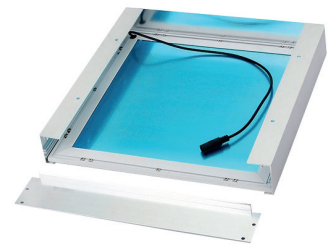

Κατάλληλο για LED Panel
PROM, AZ & ATIS /
Suitable for LED Panel
PROM, AZ & ATIS.