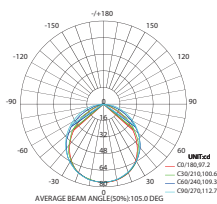

NIKEL MAT
NICKEL MATT

ΣΕ ΠΑΡΑΓΓΕΛΙΑ ΓΕΝ. ΣΥΣΚΕΥΑΣΙΑΣ ΕΠΙΠΛΕΟΝ ΕΚΠΤΩΣΗ 5%
FOR MASTER PACKING ORDER EXTRA DISCOUNT 5%

- Σώμα από χυτό αλουμίνιο για ιδανική απαγωγή θερμότητας / Die-casting aluminum body for ideal heat dissipation.
- Ειδικό φίλτρο και διαχύτης με 94% μετάδοση / Special filter and diffuser with 94% transmittance.
- Εξωτερικό τροφοδοτικό LED με ταχυσύνδεσμο / External LED driver with fast-connector.

MARA8***