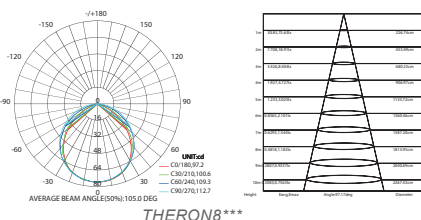

280 x 280 mm

Πλαίσιο για Slim Panel οροφής 26W / Frame for ceiling Slim Panel 26W
CH26S Τετράγωνο πλαστικό / Square plastic 290x34mm

ΛΕΥΚΟ
WHITE

ΣΕ ΠΑΡΑΓΓΕΛΙΑ ΓΕΝ. ΣΥΣΚΕΥΑΣΙΑΣ ΕΠΙΠΛΕΟΝ ΕΚΠΤΩΣΗ 5%
FOR MASTER PACKING ORDER EXTRA DISCOUNT 5%

*Το slim panel και το πλαίσιο συνδέονται κουμπωτά (χωρίς τη χρήση των ελατηρίων)
The slim panel and frame are click connected (without the use of springs)

- Σώμα από φύλλο αλουμινίου για ιδανική απαγωγή θερμότητας / Body from aluminum sheet for ideal heat dissipation.
- Πλαστικό ABS πλαίσιο / Plastic ABS frame.
- Ειδικό φίλτρο και διαχύτης με 94% μετάδοση / Special filter and diffuser with 94% transmittance.
- Εξωτερικό τροφοδοτικό LED με ταχυσύνδεσμο / External LED driver with fast-connector.