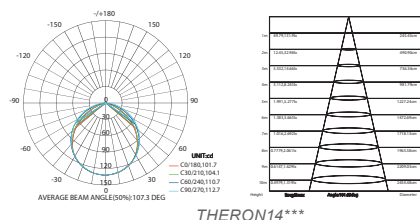

280 x 280 mm

Πλαίσιο για Slim Panel οροφής 26W / Frame for ceiling Slim Panel 26W
CH26S Τετράγωνο πλαστικό / Square plastic 290x34mm

ΛΕΥΚΟ
WHITE

ΣΕ ΠΑΡΑΓΓΕΛΙΑ ΓΕΝ. ΣΥΣΚΕΥΑΣΙΑΣ ΕΠΙΠΛΕΟΝ ΕΚΠΤΩΣΗ 5%
FOR MASTER PACKING ORDER EXTRA DISCOUNT 5%

*Το slim panel και το πλαίσιο συνδέονται κουμπωτά (χωρίς τη χρήση των ελατηρίων)
The slim panel and frame are click connected (without the use of springs)

- Σώμα από φύλλο αλουμινίου για ιδανική απαγωγή θερμότητας / Body from aluminum sheet for ideal heat dissipation.
- Πλαστικό ABS πλαίσιο / Plastic ABS frame.
- Ειδικό φίλτρο και διαχύτης με 94% μετάδοση / Special filter and diffuser with 94% transmittance.
- Εξωτερικό τροφοδοτικό LED με ταχυσύνδεσμο / External LED driver with fast-connector.