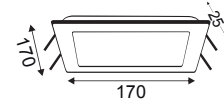

SCH8S Τετράγωνο πλαστικό / Square plastic 122x34mm

SCH14S STHERON14**S

STHERON 14W 120° 230V

ΓΕΝ. ΣΥΣΚΕΥΑΣΙΑ
MASTER PACKING

STHERON1430S 3000K 950Lm	50
STHERON1440S 4000K 970Lm	50
STHERON1460S 6000K 990Lm	50