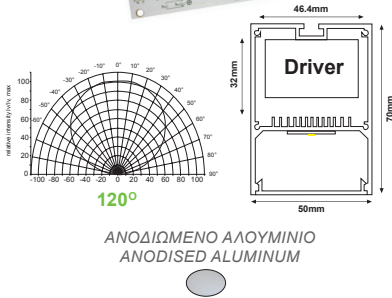

LED Module
Output 175Lm/W
Efficiency max. 147Lm/W