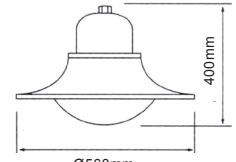

PAGODA1930**

LED COB φωτιστικό οδικού / LED COB street luminaire

30.000Hrs

IP65

2 έτη εγγύηση
2 years guarantee

LEDST 6500K 120° 230V

LEDST5065N 50W 3300Lm

LEDST8065N 80W 6000Lm

LEDST10065 100W 6700Lm

LEDST12065N 120W 9720Lm

LEDST16065 160W 12500Lm

LEDST20065 200W 15200Lm