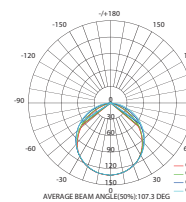

MARA14/ DELFI14***