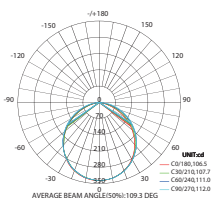

MARA20 / DELFI20***