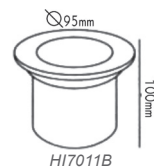

25.000Hrs

IP65

HI7011B

IND

HI7011B 12 LED x1,2W BLUE 120° 230V

- Πλαίσιο ανοξείδωτο χάλυβα 304 με 4mm πάχος επίστρωσης / Stainless steel frame 304 with 4mm coating thickness.
- Σώμα χυτού αλουμινίου / Die casting aluminum body.
- Διαφανές πυρίμαχο γυαλί 4mm / Clear fire-resistant 4mm glass.