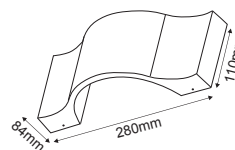

HI2811

Για ηλεκτροστατική βαφή με RAL που παρατίθενται παρακάτω, υπάρχει επιβάρυνση.
For electrostatic painting with RAL listed below, there is extra charge.