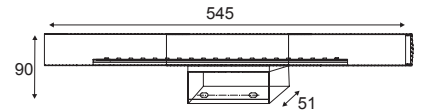

TNK7518013W

- Μεταλλικό σώμα από αστάλι / Steel body.
- Οπάλ ακρυλικό κάλυμμα για ομοιόμορφο φωτισμό δίχως σκιάσεις / Opal acrylic cover for uniform lighting without shadows.
- Ανοξείδωτες βίδες εγκατάστασης / Stainless steel screws.