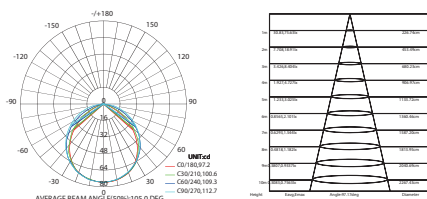

ΛΕΥΚΟ
WHITE

ΣΕ ΠΑΡΑΓΓΕΛΙΑ ΓΕΝ. ΣΥΣΚΕΥΑΣΙΑΣ ΕΠΙΠΛΕΟΝ ΕΚΠΤΩΣΗ 5%
FOR MASTER PACKING ORDER EXTRA DISCOUNT 5%

- Σώμα από χυτό αλουμίνιο για ιδανική απαγωγή θερμότητας / Die-casting aluminum body for ideal heat dissipation.
- Ειδικό φίλτρο και διαχύτης με 94% μετώδοση / Special filter and diffuser with 94% transmittance.
- Εξωτερικό τροφοδοτικό LED με ταχυσύνδεσμο / External LED driver with fast-connector.

NIKI8 / ALPI8***