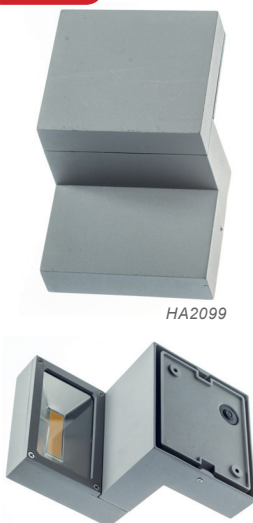

LED COB απλικά / LED COB wall luminaire **STAIR**

30.000Hrs **IP44**

2 έτη εγγύηση
2 years guarantee

HA2099

STAIR

HA2099 6W 250Lm 3000K 220° 230V

- Σώμα χυτού αλουμινίου / Die casting aluminum body.
- Διαφανές πυρίμαχο γυαλί 3mm / Clear fire-resistant 3mm glass.

ΓΚΡΙ/GREY

EPISTAR