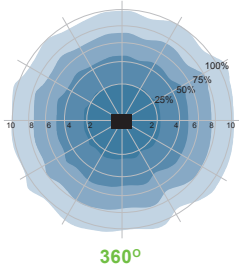

360°

Διάγραμμα ανίχνευσης
κάθετης εγκατάστασης (οροφής) /
Detection diagram
for vertical installation(ceiling mounted)