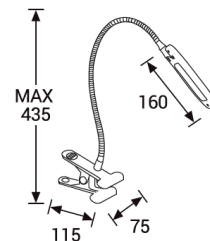

BAZZ 2 5W 4000K 120° 230V

*15205LEDWHC Λευκό / White 340Lm

*15205LEDBKC Μαύρο / Black 340Lm

*15205LEDGYC Γκρι / Grey 340Lm

*15205LEDGNC Πράσινο / Green 340Lm

*15205LEDBEC Μπλε / Blue 340Lm

*15205LEDPKC Ροζ / Pink 340Lm

- Σώμα από αλουμίνιο και πλαστικό / Aluminum and plastic body.
- Οπάλ αντιθαμβωτικό κάλυμμα / Non-glare opal cover.
- Διακόπτης on - off / On - off switch.
- Μεταλλικός κινητός βραχίονας / Metal movable bracket.
- Κλιπ στερέωσης με αντιολισθητικό πλαστικό κάλυμμα / Mounting clip with non-slip plastic cover.
- Ιδανική διάχυση φωτισμού / Ideal light diffusion.
- Συμπεριλαμβάνεται τροφοδοτικό πρίζας / Included power adaptor socket.