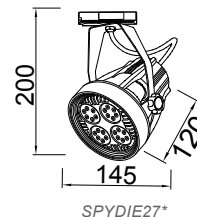

SPYDIE27*

Τοποθετείστε / Place PAR30 LED 35W