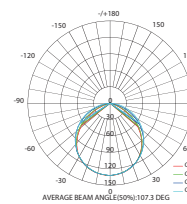

Τετράγωνα οροφής / Square ceiling LED SMD slim panel **NIKI-ALPI**

30.000Hrs **IP44**

1 έτος εγγύηση
1 year guarantee

NIKI 8W 120° 230V

ΓΕΝ. ΣΥΣΚΕΥΑΣΙΑ
MASTER PACKING

NIKI830SNM 3000K 490Lm	30
NIKI840SNM 4000K 500Lm	30
NIKI860SNM 6000K 520Lm	30

NIKI 14W 120° 230V

ΓΕΝ. ΣΥΣΚΕΥΑΣΙΑ
MASTER PACKING

NIKI1430SNM 3000K 950Lm	20
NIKI1440SNM 4000K 970Lm	20
NIKI1460SNM 6000K 990Lm	20

NIKI 20W 120° 230V

ΓΕΝ. ΣΥΣΚΕΥΑΣΙΑ
MASTER PACKING

NIKI2030SNM 3000K 1440Lm	20
NIKI2040SNM 4000K 1460Lm	20
NIKI2060SNM 6000K 1480Lm	20

NIKI 26W 120° 230V

ΓΕΝ. ΣΥΣΚΕΥΑΣΙΑ
MASTER PACKING

NIKI2630SNM 3000K 1830Lm	10
NIKI2640SNM 4000K 1880Lm	10
NIKI2660SNM 6000K 1900Lm	10

ΛΕΥΚΟ
WHITE

ΣΕ ΠΑΡΑΓΓΕΛΙΑ ΓΕΝ. ΣΥΣΚΕΥΑΣΙΑΣ ΕΠΙΠΛΕΟΝ ΕΚΠΤΩΣΗ 5%
FOR MASTER PACKING ORDER EXTRA DISCOUNT 5%

- Σώμα από χυτό αλουμίνιο για ιδανική απαγωγή θερμότητας / Die-casting aluminum body for ideal heat dissipation.
- Ειδικό φίλτρο και διαχύτης με 94% μετάδοση / Special filter and diffuser with 94% transmittance.
- Εξωτερικό τροφοδοτικό LED με ταχυσύνδεσμο / External LED driver with fast-connector.

NIKI8**SNM