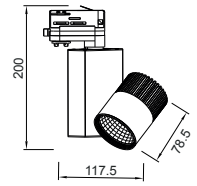

BIENAL15*4