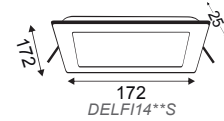

MARA14**SW

160 x 160 mm