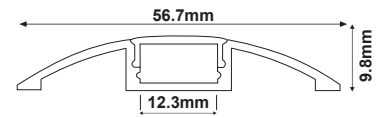

Τοποθετείστε σε δάπεδο, τοίχο ή οροφή και εναρμονίστε τη πηγή φωτός με το χώρο σας βάφοντάς το αλουμίνιο στο ανάλογο χρώμα.
Place it in floor, wall or ceiling and harmonize the light source with your room through equal paint color.