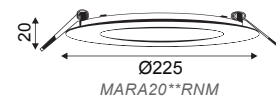

MARA26**RNM

MARA / DELFI 26W 120° 230V

ΓΕΝ. ΣΥΣΚΕΥΑΣΙΑ
MASTER PACKING

MARA2630RNM 3000K 1830Lm	10
MARA2640RNM 4000K 1880Lm	10
MARA2660RNM 6000K 1900Lm	10
DELFI2630RNM 3000K 1940Lm	10
DELFI2640RNM 4000K 1990Lm	10
DELFI2660RNM 6000K 2050Lm	10