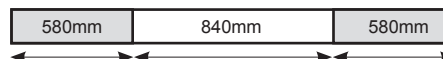

2x16W 230V

ALRIC21630 3000K 2x2050Lm
ALRIC21640 4000K 2x2140Lm