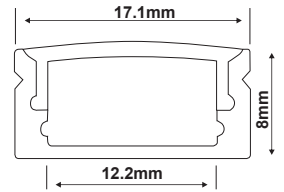

MINI Προφίλ επίτοιχο με πολυκαρβονικό κάλυμμα / Wall mounted profile with PC diffuser

P2 Profile Mini επίτοιχο με ημιδιαφανές κάλυμμα / Wall mounted with semi clear diffuser

P2A Profile Mini επίτοιχο με οπάλ κάλυμμα / Wall mounted with opal diffuser

EP2 Σετ πλαστικές τάπες 2 τεμ. με & χωρίς τρύπα / Set 2pcs plastic caps with & without hole

PC122L Πλαστικό κλιπ στερέωσης / Plastic mounting clip

MC122L Μεταλλικό κλιπ στερέωσης / Metal mounting clip

RMC122L Περιστρεφόμενη επιτοίχια βάση / Rotating wall mounted clip

PCP2A Ανταλλακτικό πολυκαρβονικό οπάλ κάλυμμα για προφίλ P2A / Spare part PC opal diffuser for P2A profile

PCP2 Ανταλλακτικό πολυκαρβονικό ημιδιαφανές κάλυμμα για προφίλ P2 / Spare part PC semi clear diffuser for P2 profile

Για λωρίδα LED / For LED strip:
352860, 283560, 3528120, 2835120, 505030, 505060

FOCUS 60° Προφίλ επίτοιχο με πολυκαρβονικό ημιδιαφανές κάλυμμα / Wall mounted profile with PC semi clear diffuser

P2L Profile Focus επίτοιχο / Wall mounted

EP2L Σετ πλαστικές τάπες 2 τεμ. με & χωρίς τρύπα / Set 2pcs plastic caps with & without hole

PC122L Πλαστικό κλιπ στερέωσης / Plastic mounting clip

MC122L Μεταλλικό κλιπ στερέωσης / Metal mounting clip

Συνδυάστε το P2L με τη περιστρεφόμενη επιτοίχια βάση RMC122L για να αναδείξετε μέσω της στενής δέσμης εσωτερικά τοιχία, γυάλινα χωρίσματα, προσόψεις κλπ. / Combine P2L with the rotating wall mounted clip RMC122L to show off through the narrow beam interior walls, glass partitions, facades etc.

Για λωρίδα LED / For LED strip:
352860, 283560, 3528120, 2835120, 505030, 505060

* Όλα τα προφίλ αλουμινίου διατίθενται σε κομμάτια 2 μέτρων χωρίς δυνατότητα κοπής
All aluminium profiles are available only in 2m rails without cutting ability