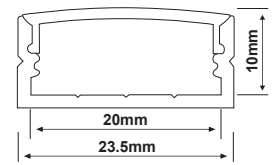

NORM Προφίλ επίτοιχο με πολυκαρβονικό ημιδιαφανές κάλυμμα / Wall mounted profile with PC semi clear diffuser

P14 Profile Norm επιτοίχιο / Wall mounted

EP14 Σετ πλαστικές τάπες 2 τεμ. με & χωρίς τρύπα / Set 2 pcs plastic caps with & without hole

PC1314 Πλαστικό κλιπ στερέωσης / Plastic mounting clip

MC1314 Μεταλ. κλιπ στερέωσης / Metal mounting clip

Για λωρίδα LED / For LED strip:
352860, 283560, 3528120, 2835120, 505030,
505060, 505060220V

PC1314

HID Προφίλ επίτοιχο με πολυκαρβονικό ημιδιαφανές κάλυμμα / Wall mounted profile with PC semi clear diffuser

P62 Profile Hid επιτοίχιο / Wall mounted

EP62 Σετ μεταλλικές τάπες 2 τεμ. χωρίς τρύπα / Set 2 pcs metal caps without hole

Δημιουργείτε κρυφό φωτισμό ή κάδρα φωτισμού σε διάφορες διατάξεις για ομοιόμορφο αποτέλεσμα χωρίς θάμβωση.
Create concealed lighting or lighting frames in various provisions for uniform result without glare.

Για λωρίδα LED / For LED strip:
352860, 283560, 3528120, 2835120, 505030, 505060

Εμμέσου φωτισμού
Indirect lighting

UPDOWN Προφίλ επίτοιχο με πολυκαρβονικό ημιδιαφανές κάλυμμα / Wall mounted profile with PC semi clear diffuser

Δύο δέσμεων
Two beams

P50 Profile Updown επιτοίχιο / Wall mounted

EP50 Σετ μεταλλικές τάπες 2 τεμ. με & χωρίς τρύπα / Set 2 pcs metal caps with & without hole

MC50 Μεταλλικό κλιπ στερέωσης / Metal mounting clip

Ζητήστε να βαφεί ολόκληρη η επιφάνεια στην ίδια απόχρωση με τον τοίχο που θα εγκατασταθεί για άψογη εναρμόνιση με το χώρο σας.
Request to paint the entire surface in the same color with the wall is going to be installed for perfect harmony with your space.

Για λωρίδα LED / For LED strip:
352860, 283560, 3528120, 2835120, 505030, 505060

EP50