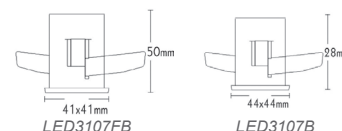

LED DIP χωνευτή απλικά / LED DIP recessed wall luminaire

25.000Hrs IP20

ΓΚΡΙ/ GREY

1W 90° 230V

LED3107B ΜΠΛΕ / BLUE 60Lm

LED3107FB ΜΠΛΕ / BLUE 60Lm

LED3107W 6000K 70Lm

- Σώμα από πλαστικό / Plastic body.
- Ματ πυρίμαχο γυαλί / Frost fire-resistant glass.

LED DIP χωνευτή απλικά / LED DIP recessed wall luminaire

25.000Hrs IP20

ΓΚΡΙ/ GREY

1W 90° 230V

LED92381SG 6000K 80Lm

LED92382SG 6000K 80Lm

- Σώμα χυτού αλουμινίου / Die casting aluminium body.
- Ματ πυρίμαχο γυαλί / Frost fire-resistant glass.

LED DIP απλικά / LED DIP wall luminaire

25.000Hrs IP66

HI2451 1 Δέσμης / 1 Beam

HI2452 2 Δέσμεων / 2 Beams

HI2453 4 Δέσμεων / 4 Beams

2.6W 12V DC

HI2451LW 6000K 220Lm

HI2451LWW 3000K 200Lm

HI2451LB ΜΠΛΕ / BLUE 100Lm

- Σώμα χυτού αλουμινίου / Die-casting aluminum body
- Ματ πλαστικό κάλυμμα / Matt plastic cover

Ø93mm

25mm

Σημείωση: Απαιτείται σταθεροποιημένο τροφοδοτικό LED 12V DC
Notice: Constant voltage LED 12V DC driver is required.

LED DIP πλακάκι δαπέδου / LED DIP floor tile

25.000Hrs IP66

16W 120° 230V

HI7441W 6000K 260Lm

HI7441B ΜΠΛΕ / BLUE 100Lm

8W 120° 24V DC

ULD16W 147 LEDS 6000K

ULD16B 147 LEDS ΜΠΛΕ / BLUE

ULD16Y 147 LEDS ΚΙΤΡΙΝΟ / YELLOW

ULD16 147 LEDS RGB

Ενδείκνυται για φωτισμό σήμανσης υπαίθριων χώρων, μονοπατιών κλπ / Suitable for outdoor areas and paths lighting