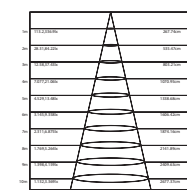

280 x 280
mm

NIKEL MAT
NICKEL MATT

ΣΕ ΠΑΡΑΓΓΕΛΙΑ ΓΕΝ. ΣΥΣΚΕΥΑΣΙΑΣ ΕΠΙΠΛΕΟΝ ΕΚΠΤΩΣΗ 5%
FOR MASTER PACKING ORDER EXTRA DISCOUNT 5%

- Σώμα από χυτό αλουμίνιο για ιδανική απαγωγή θερμότητας / Die-casting aluminum body for ideal heat dissipation.
- Ειδικό φίλτρο και διαχύτης με 94% μετάδοση / Special filter and diffuser with 94% transmittance.
- Εξωτερικό τροφοδοτικό LED με ταχυσύνδεσμο / External LED driver with fast-connector.