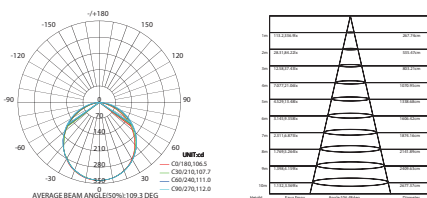

NIKI20 / ALPI20***