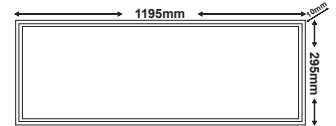

AZ301204040DIM
AZ301204060DIM

AZ110DIM 1-10V / 230V Wall LED Dimmer
One item can dim max 30 pcs

- Σώμα από αλουμίνιο υψηλής καθαρότητας για ιδανική απαγωγή της θερμότητας / High-purity aluminum body for ideal heat dissipation.
- Ειδικό φίλτρο και διαχύτης Mitsubishi με 95% μετάδοση / Special filter and diffuser from Mitsubishi with 95% trasmission.
- Εξωτερικό τροφοδοτικό LED με ταχυσύνδεσμο / External LED driver with fast-connector.
- Ομοιόμορφο dimming 1-100% / Uniform dimming 1-100%.

EPISTAR