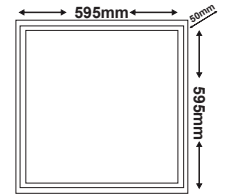

LUCIA606040**
LUCIA606050**