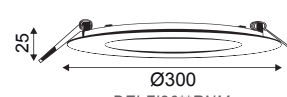

Στρογγυλά κωνευτά / Round recessed LED SMD slim panel **MARA-DELFI**

30.000Hrs

IP44

1 έτος εγγύηση
1 year guarantee

MARA 8W 120° 230V

ΓΕΝ. ΣΥΣΚΕΥΑΣΙΑ
MASTER PACKING

MARA830RNM 3000K 490Lm	50
MARA840RNM 4000K 500Lm	50
MARA860RNM 6000K 520Lm	50

MARA / DELFI 14W 120° 230V

ΓΕΝ. ΣΥΣΚΕΥΑΣΙΑ
MASTER PACKING

MARA1430RNM 3000K 950Lm	20
MARA1440RNM 4000K 970Lm	20
MARA1460RNM 6000K 990Lm	20
DELFI1460RNM 6000K 1150Lm	20

MARA / DELFI 20W 120° 230V

ΓΕΝ. ΣΥΣΚΕΥΑΣΙΑ
MASTER PACKING

MARA2030RNM 3000K 1440Lm	20
MARA2040RNM 4000K 1460Lm	20
MARA2060RNM 6000K 1480Lm	20
DELFI2040RNM 4000K 1550Lm	20

MARA / DELFI 26W 120° 230V

ΓΕΝ. ΣΥΣΚΕΥΑΣΙΑ
MASTER PACKING

MARA2630RNM 3000K 1830Lm	10
MARA2640RNM 4000K 1880Lm	10
MARA2660RNM 6000K 1900Lm	10
DELFI2630RNM 3000K 1940Lm	10
DELFI2640RNM 4000K 1990Lm	10
DELFI2660RNM 6000K 2050Lm	10

NIKEL MAT
NICKEL MATT

ΣΕ ΠΑΡΑΓΓΕΛΙΑ ΓΕΝ. ΣΥΣΚΕΥΑΣΙΑΣ ΕΠΙΠΛΕΟΝ ΕΚΠΤΩΣΗ 5%
FOR MASTER PACKING ORDER EXTRA DISCOUNT 5%

- Σώμα από χυτό αλουμίνιο για ιδανική απαγωγή θερμότητας / Die-casting aluminum body for ideal heat dissipation.
- Ειδικό φίλτρο και διαχύτης με 94% μετάδοση / Special filter and diffuser with 94% transmittance.
- Εξωτερικό τροφοδοτικό LED με ταχυσύνδεσμο / External LED driver with fast-connector.