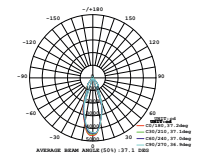

BIENAL15*4

Αλλάξτε τις μοίρες από 36° σε 24° με το BR3045R24 / Change the beams from 36° to 24° by BR3045R24

BIENAL3030B4
BIENAL3040B4

BIENAL 30W 36° 230V 3-PHASE

- BIENAL3030W4 Λευκό / White 3000K 2200Lm
- BIENAL3040W4 Λευκό / White 4000K 2250Lm
- BIENAL3030B4 Μαύρο / Black 3000K 2200Lm
- BIENAL3040B4 Μαύρο / Black 4000K 2250Lm
- BIENAL3030G4 Γκρι / Grey 3000K 2200Lm
- BIENAL3040G4 Γκρι / Grey 4000K 2250Lm