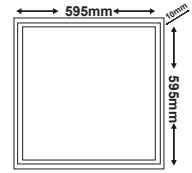

AZ60603840DIM
AZ60603860DIM