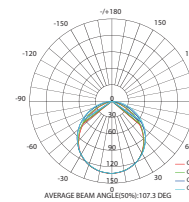

Στρογγυλά οροφής / Round ceiling LED SMD slim panel NIKI-ALPI

30.000Hrs

IP44

1 έτος εγγύηση
1 year guarantee

NIKI / ALPI 8W 120° 230V

ΓΕΝ. ΣΥΣΚΕΥΑΣΙΑ
MASTER PACKING

NIKI830RW 3000K 490Lm	30
NIKI840RW 4000K 500Lm	30
NIKI860RW 6000K 520Lm	30
ALPI840R 4000K 560Lm	38
ALPI860R 6000K 580Lm	38

NIKI 14W 120° 230V

ΓΕΝ. ΣΥΣΚΕΥΑΣΙΑ
MASTER PACKING

NIKI1430RW 3000K 950Lm	20
NIKI1440RW 4000K 970Lm	20
NIKI1460RW 6000K 990Lm	20

NIKI / ALPI 20W 120° 230V

ΓΕΝ. ΣΥΣΚΕΥΑΣΙΑ
MASTER PACKING

NIKI2030RW 3000K 1440Lm	20
NIKI2040RW 4000K 1460Lm	20
NIKI2060RW 6000K 1480Lm	20
ALPI2060R 6000K 1590Lm	19

NIKI 26W 120° 230V

ΓΕΝ. ΣΥΣΚΕΥΑΣΙΑ
MASTER PACKING

NIKI2630RW 3000K 1830Lm	10
NIKI2640RW 4000K 1880Lm	10
NIKI2660RW 6000K 1900Lm	10

ΛΕΥΚΟ
WHITE

ΣΕ ΠΑΡΑΓΓΕΛΙΑ ΓΕΝ. ΣΥΣΚΕΥΑΣΙΑΣ ΕΠΙΠΛΕΟΝ ΕΚΠΤΩΣΗ 5%
FOR MASTER PACKING ORDER EXTRA DISCOUNT 5%

- Σώμα από χυτό αλουμίνιο για ιδανική απαγωγή θερμότητας / Die-casting aluminum body for ideal heat dissipation.
- Ειδικό φίλτρο και διαχύτης με 94% μετάδοση / Special filter and diffuser with 94% transmittance.
- Εξωτερικό τροφοδοτικό LED με ταχυσύνδεσμο / External LED driver with fast-connector.

NIKI8 / ALPI8**