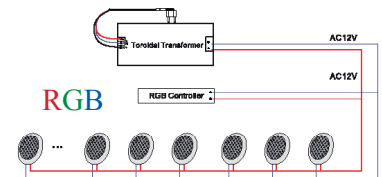

Το Dimming επιτυγχάνεται με τα προϊόντα T1, IR12-T1, RF-T1, SZ100-SYNC / Dimming can be accomplished with item codes T1, IR12-T1, RF-T1, SZ100-SYNC.

EPISTAR

20W 120° 12V AC

SMPL20RGB RGB 630Lm Dimmable

- Σώμα από ενισχυμένο ABS με προστασία ενάντια στη UV ακτινοβολία / ABS inforced body with protection against UV radiation.
- Πρισματικό πολυκαρβονικό κάλυμμα IK09 / Prismatic PC cover IK09.
- Προστασία από υπερένταση / Over - current protection.
- Θερμοκρασία λειτουργίας -5°~+50°C / Operation temperature -5°~+50°C.

PAR56REMOTE PLC RGB controller for PAR56 LED RGB
Μπορεί να διαχειριστεί μέχρι 18 λαμπτήρες-φωτιστικά RGB / Can manage up to 18 RGB lamps-luminaires.

PAR56AMF RGB ενισχυτής σήματος / Amplifier

Τορροειδής μετασχηματιστής / Toroid transformer

TRP50W 230V AC-12V AC 50W

TRP105W 230V AC-12V AC 105W

TRP150W 230V AC-12V AC 150W

*Σημείωση: Όλα τα φωτιστικά RGB συνεργάζονται με τορροειδή μετασχηματιστή 12V AC
Notice: All the RGB lighting must connect with toroid transformer 12V AC.*

Ο συγχρονισμός χρωμάτων των RGB φωτιστικών δεν παρουσιάζει καμμία απόκλιση λόγω της νέας τεχνολογίας Dimming & Synchronize που πραγματοποιείται μέσω της γραμμής ρεύματος. / Color synchronize of RGB lightings does not present any declination because of new Dimming & Synchronize technology which is succed by line power.