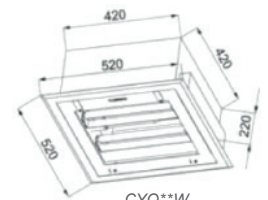

OPY120W 120W 10800Lm

OPY150W 150W 14400Lm

OPY**W

CYO 5000K 145°X75° 230V
Φωτιστικά χωνευτά / Recessed luminaires

CYO60W 60W 5400Lm

CYO120W 120W 10800Lm

CYO150W 150W 14400Lm

CYO**W