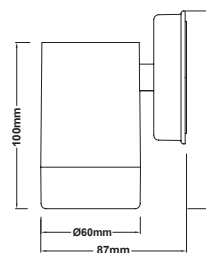

SL7032*

- Πλαστικό ενισχυμένο σώμα με ειδική προστασία στη UV ακτινοβολία του ήλιου / Reinforced plastic body with special protection towards sun UV radiation.
- Πλαστικό διάφανο κάλυμμα / Plastic transparent cover.
- Φλάντζα στεγανοποίησης / Waterproof flange.
- Λεπτός σχεδιασμός / Slim design.

ΣΕ ΠΑΡΑΓΓΕΛΙΑ ΓΕΝ. ΣΥΣΚΕΥΑΣΙΑΣ ΕΠΙΠΛΕΟΝ ΕΚΠΤΩΣΗ 5%
FOR MASTER PACKING ORDER EXTRA DISCOUNT 5%