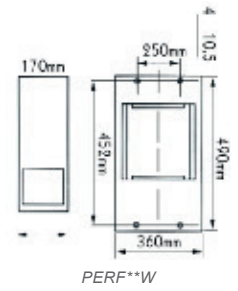

LED SMD φωτιστικό βενζινάδικου / LED SMD gas station luminaire

30.000Hrs **IP54**

3 έτη εγγύηση
3 years guarantee

PERF 6500K 120° 230V
Φωτιστικά οροφής / Ceiling luminaires

PERF60W 60W 6260Lm

PERF90W 90W 9390Lm

PERF120W 120W 12520Lm

RATE 6500K 120° 230V
Φωτιστικά χωνευτά / Recessed luminaires

RATE60W 60W 6260Lm

RATE90W 90W 9390Lm

RATE120W 120W 12520Lm

EPISTAR

ΛΕΥΚΟ
WHITE

- Σώμα φωτιστικού από χάλυβα ψυχρής ελάσεως / Luminaire body from die-formed cold rolled steel.
- Διαφανές πυρίμαχο γυαλί 4mm / Clear fire-resistant 4mm glass.
- Module με ψύκτρα χυτού αλουμινίου για ιδανική απαγωγή της θερμότητας / Module with die-casting heat sink for ideal heat dissipation.
- Ανεξάρτητη πηγή τροφοδοσίας για κάθε L.E.D Module / Independent power source for each LED Module.
- Συμμετρική διάχυση φωτισμού με γωνία 120° / Symmetrical lighting diffusion 120°.
- Τροφοδοτικό ΚΕΓΥ πιστοποιημένο από τη TUV / KEGU LED driver certified by TUV.
- Θερμοκρασία λειτουργίας -15°~+50°C / Operation temperature -15°~+50°C.
- Εύκολη αντικατάσταση-συντήρηση μέσω καλωδίων με ταχυσυνδέσμους / Easy replacement-maintenance through cables with fast connectors.

LED HIGH POWER φωτιστικό βενζινάδικου / LED HIGH POWER gas station luminaire

50.000Hrs **IP66**

5 έτη εγγύηση
5 years guarantee

OPY 5000K 145°X75° 230V
Φωτιστικά οροφής / Ceiling luminaires

OPY60W 60W 5400Lm

OPY120W 120W 10800Lm

OPY150W 150W 14400Lm

CYO 5000K 145°X75° 230V
Φωτιστικά χωνευτά / Recessed luminaires

CYO60W 60W 5400Lm

CYO120W 120W 10800Lm

CYO150W 150W 14400Lm

CREE

ΛΕΥΚΟ
WHITE