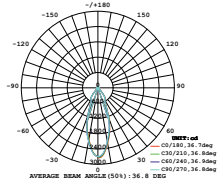

BIENAL15**2

Αλλάξτε τις μίρες από 36° σε 24° με το BR3045R24 / Change the beams from 36° to 24° by BR3045R24