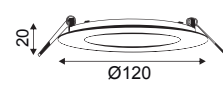

MARA14**RNM

MARA / DELFI 14W 120° 230V

ΓΕΝ. ΣΥΣΚΕΥΑΣΙΑ
MASTER PACKING

MARA1430RNM 3000K 950Lm	20
MARA1440RNM 4000K 970Lm	20
MARA1460RNM 6000K 990Lm	20
DELFI1460RNM 6000K 1150Lm	20