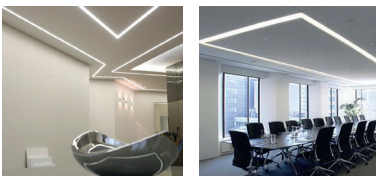

Για λειτουργία αλλαγής θερμοκρασίας χρώματος 3000-6000K Tunable White, παρακαλώ επικοινωνήστε μαζί μας.
For color changing temperature 3000-6000K Tunable white function, please contact us.