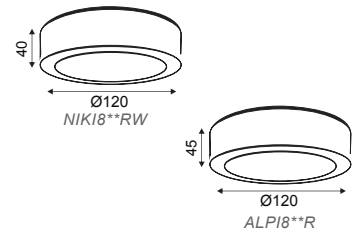

Στρογγυλά οροφής / Round ceiling LED SMD slim panel NIKI-ALPI

30.000Hrs

IP44

1 έτος εγγύηση
1 year guarantee

NIKI / ALPI 8W 120° 230V

ΓΕΝ. ΣΥΣΚΕΥΑΣΙΑ
MASTER PACKING

NIKI830RW 3000K 490Lm	30
NIKI840RW 4000K 500Lm	30
NIKI860RW 6000K 520Lm	30
ALPI840R 4000K 560Lm	38
ALPI860R 6000K 580Lm	38