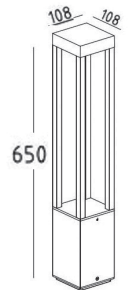

SQL

HI8453-650 1x7W 356Lm 3000K 230V

- Σώμα χυτού αλουμινίου / Die casting aluminum body.
- Γυάλινος πυρίμαχος φακός / Fire-resistant glass lens.
- Τροφοδοτικό LED πιστοποιημένο από την Intertek / LED driver certified by Intertek.

ΓΚΡΙ/GREY

HI8453-650