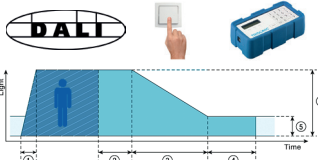

Για Dimmable λειτουργία (DALI, SwitchDim, Corridor function, Ready2mains) υπάρχει επιβάρυνση.
For dimmable function (DALI, SwitchDim, Corridor function, Ready2mains) there is extra charge.