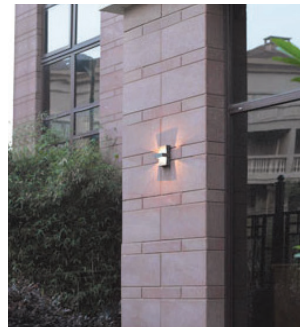

HOLD

HI2661 1x5W 244Lm 3000K 45° 230V

- Σώμα χυτού αλουμινίου / Die casting aluminum body.
- Διαφανές πολυκαρβονικό κάλυμμα / Clear PC cover.
- Τροφοδοτικό LED πιστοποιημένο από την Intertek / LED driver certified by Intertek.