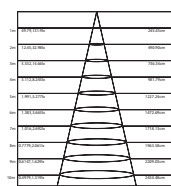

THERON12/14***