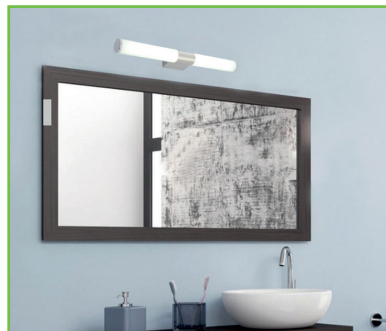

LED SMD απλικά / LED SMD wall luminaire **TINKI**

30.000Hrs

IP44

2 έτη εγγύηση
2 years guarantee

TINKI 3200K 300° 230V

TNK7518013W 13W 980Lm

TNK7518315W 15W 1200Lm

- Μεταλλικό σώμα από αστάλι / Steel body.
- Οπάλ ακρυλικό κάλυμμα για ομοιόμορφο φωτισμό δίχως σκιάσεις / Opal acrylic cover for uniform lighting without shadows.
- Ανοξείδωτες βίδες εγκατάστασης / Stainless steel screws.

ΧΡΩΜΙΟ
CHROME

LED SMD απλικά / LED SMD wall luminaire **BENTE**

30.000Hrs

IP20

2 έτη εγγύηση
2 years guarantee

BENTE 5W 120° 230V

MIR5W30 Λευκό / White 3000K 400Lm

MIR5W40 Λευκό / White 4000K 420Lm

MIR5W60 Λευκό / White 6000K 440Lm

MIR5G30 Γκρι / Grey 3000K 400Lm

MIR5G40 Γκρι / Grey 4000K 420Lm

MIR5G60 Γκρι / Grey 6000K 440Lm

- Σώμα από φύλλο αλουμινίου για ιδανική απαγωγή της θερμότητας / Aluminum sheet body for ideal heat dissipation.
- Διαφανές πλαστικό κάλυμμα / Clear plastic cover.
- Γραμμικός ομοιόμορφος φωτισμός / Linear uniform lighting.
- Ιδανική κλίση για ορθή διάχυση φωτός / Ideal leaning for good diffusion lighting.

Αναμενόμενη άφιξη
Expected arrival
03/2017

Ιδανικό για φωτισμό κάδρων, πινάκων και σημάτων εσωτερικού χώρου / Ideal to illuminate frames, paintings and interior furnishings.

ΛΕΥΚΟ
WHITE

ΓΚΡΙ
GREY