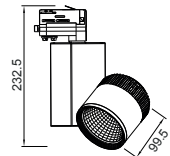

BIENAL30*4

Αλλάξτε τις μοίρες από 36° σε 24° με το BR3045R24 / Change the beams from 36° to 24° by BR3045R24

BIENAL4530W4
BIENAL4540G4

BIENAL 45W 36° 230V 3-PHASE

- BIENAL4530W4 Λευκό / White 3000K 3200Lm
- BIENAL4540W4 Λευκό / White 4000K 3300Lm
- BIENAL4530B4 Μαύρο / Black 3000K 3200Lm
- BIENAL4540B4 Μαύρο / Black 4000K 3300Lm
- BIENAL4530G4 Γκρι / Grey 3000K 3200Lm
- BIENAL4540G4 Γκρι / Grey 4000K 3300Lm