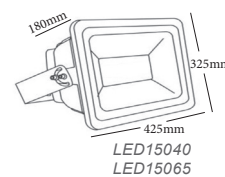

LED15040
LED15065