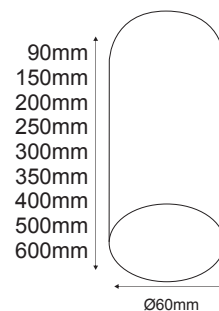

- Σώμα σιδήρου 2mm / Steel 2mm body.
- Ηλεκτροστατική βαφή / Electrostatic painting.
- Λεπτός σχεδιασμός / Slim design.
- Ντουϊ / Lampholder GU10.

Τοποθετείστε οποιοδήποτε LED Module Ø50 ή λαμπτήρα LED GU10. Place any Ø50 LED Module or LED GU10 lamp.