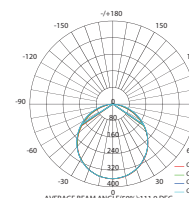

NIKI8 / ALPI8**

NIKI14**

NIKI20 / ALPI20**

NIKI26**

Τετράγωνα οροφής / Square ceiling LED SMD slim panel **NIKI-ALPI**

30.000Hrs **IP44**

1 έτος εγγύηση
1 year guarantee

NIKI8**SW
ALPI8**S