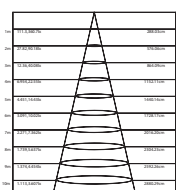

MARA26/ DELFI26***