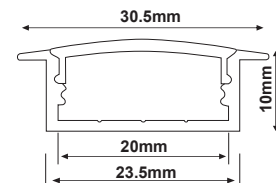

CORN Προφίλ γωνιακό με Plexy Glass ημιδιαφανές κάλυμμα / Corner profile with PMMA semi clear diffuser

P6 Profile Corn γωνιακό επίτοιχο / Corner wall mounted

EP6 Σειτ πλαστικές τάπες 2 τεμ. με & χωρίς τρύπα / Set 2pcs plastic caps with & without hole

PC6 Πλαστικό κλιπ στερέωσης / Plastic mounting clip

MC6 Μεταλλικό κλιπ στερέωσης / Metal mounting clip

Για λωρίδα LED / For LED strip:
352860, 283560, 3528120, 2835120, 505030, 505060

Ομοιόμορφος φωτισμός στο επίπεδο εργασίας λόγω της μοναδικής σύστασης του ημιδιαφανούς καλύμματος.
Uniform illumination at working level because of the unique diffusion that semi transparent cover offers.

2WING Προφίλ επίτοιχο με πολυκαρβονικό ημιδιαφανές κάλυμμα / Wall mounted profile with PC semi clear diffuser

P21 Profile 2Wing επιτοίχιο / Wall mounted

EP21 Σειτ πλαστικές τάπες 2 τεμ. με & χωρίς τρύπα / Set 2pcs plastic caps with & without hole

Για λωρίδα LED / For LED strip:
352860, 283560, 3528120, 2835120, 505030, 505060

Τοποθετείστε σε δάπεδο, τοίχο ή οροφή και εναρμονίστε τη πηγή φωτός με το χώρο σας βάφοντάς το αλουμίνιο στο ανάλογο χρώμα.
Place it in floor, wall or ceiling and harmonize the light source with your room through equal paint color.

NORM Προφίλ χωνευτό με πολυκαρβονικό ημιδιαφανές κάλυμμα / Recessed profile with PC semi clear diffuser

P13 Profile Norm χωνευτό / Recessed

EP13 Σειτ πλαστικές τάπες 2 τεμ. με & χωρίς τρύπα / Set 2pcs plastic caps with & without hole

PC1314 Πλαστικό κλιπ στερέωσης / Plastic mounting clip

MC1314 Μεταλλικό κλιπ στερέωσης / Metal mounting clip

Για λωρίδα LED / For LED strip:
352860, 283560, 3528120, 2835120, 505030, 505060