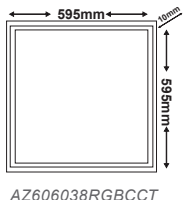

SMART LED SMD slim panel 230V *EVERLY*

30.000Hrs

Χωνευτά / Recessed
20W 120° Ø225mm 230V

ΓΕΝ. ΣΥΣΚΕΥΑΣΙΑ
MASTER PACKING

AZ20RGBW RGB+4000K 1250Lm **21**

26W 120° Ø300mm 230V

AZ26RGBW RGB+4000K 1700Lm **18**

AZCONRGBW Controller για / for RGB + 4000K
One item can control 20W-11pcs / 26W-8pcs

AZREMRGBW RF LED Touch Remote για / for RGB+4000K

- Σώμα από αλουμίνιο υψηλής καθαρότητας για ιδανική απαγωγή της θερμότητας / High-purity aluminum body for ideal heat dissipation.
- Ειδικό φίλτρο και διαχύτης Mitsubishi με 95% μετάδοση / Special filter and diffuser from Mitsubishi with 95% transmission.
- Εξωτερικό τροφοδοτικό LED με ταχυσύνδεσμο / External LED driver with fast-connector.

ΛΕΥΚΟ /WHITE

20W 120° 295 x 295mm 230V

ΓΕΝ. ΣΥΣΚΕΥΑΣΙΑ
MASTER PACKING

AZ303020RGCCT RGB-CCT 1250Lm **10**

38W 120° 595 x 595mm 230V

AZ606038RGCCT RGB-CCT 2550Lm **6**

AZCONRGCCT Controller για / Controller for RGB-CCT
Ένα τεμάχιο μπορεί να διαχειριστεί μέχρι 12 φωτιστικά 20W και 6 φωτιστικά 38W / One item can control 20W-12pcs / 38W-6pcs

AZREMRGCCT RF LED Touch Remote για / for RGB-CCT panels

- Σώμα από αλουμίνιο υψηλής καθαρότητας για ιδανική απαγωγή της θερμότητας / High-purity aluminum body for ideal heat dissipation.
- Ειδικό φίλτρο και διαχύτης Mitsubishi με 95% μετάδοση / Special filter and diffuser from Mitsubishi with 95% transmission.
- Εξωτερικό τροφοδοτικό LED με ταχυσύνδεσμο / External LED driver with fast-connector.

ΛΕΥΚΟ /WHITE

ΣΕ ΠΑΡΑΓΓΕΛΙΑ ΓΕΝ. ΣΥΣΚΕΥΑΣΙΑΣ ΕΠΙΠΛΕΟΝ ΕΚΠΤΩΣΗ 5%
FOR MASTER PACKING ORDER EXTRA DISCOUNT 5%