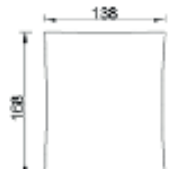

LED HIGH POWER απλικά / LED HIGH POWER wall luminaire **SMOOTH**

30.000Hrs **IP54**

2 έτη εγγύηση
2 years guarantee

SMOOTH

HI1141 1x7W 290lm 3000K 97° 230V

HI1142 2x7W 571lm 3000K 97° 230V

- Σώμα χυτού αλουμινίου / Die casting aluminum body.
- Διαφανές πυρίμαχο γυαλί 3mm / Clear fire-resistant 3mm glass.
- Τροφοδοτικό LED πιστοποιημένο από την Intertek / LED driver certified by Intertek.
- Λεπτός σχεδιασμός. / Slim design.

ΓΚΡΙ/GREY

LED SMD απλικά / LED SMD wall luminaire **ASTER**

30.000Hrs **IP44**

2 έτη εγγύηση
2 years guarantee

ASTER

HA2082 4x1W 200lm 3000K 85° 230V

- Σώμα χυτού αλουμινίου / Die casting aluminum body.
- Ματ πλαστικός φακός / Frost plastic lens.

ΓΚΡΙ/GREY

LED HIGH POWER απλικά / LED HIGH POWER wall luminaire **GEO**

30.000Hrs **IP54**

2 έτη εγγύηση
2 years guarantee

GEO

HI2551 2x3W 62Lm 3000K 10-90° 230V

- Σώμα χυτού αλουμινίου / Die casting aluminum body.
- Διαφανές πυρίμαχο γυαλί 3mm / Clear fire-resistant 3mm glass.
- Τροφοδοτικό LED πιστοποιημένο από την Intertek / LED driver certified by Intertek.

ΓΚΡΙ/GREY

LED HIGH POWER απλικά / LED HIGH POWER wall luminaire **CROSS**

30.000Hrs **IP44**

2 έτη εγγύηση
2 years guarantee

CROSS

HA5929 4x1W 200Lm 3000K 38° 230V

- Σώμα χυτού αλουμινίου / Die casting aluminum body.
- Διαφανής πλαστικός φακός / Clear plastic lens.

ΓΚΡΙ/GREY

HA5929

Για ηλεκτροστατική βαφή με RAL που παρατίθενται παρακάτω, υπάρχει επιβάρυνση.
For electrostatic painting with RAL listed below, there is extra charge.