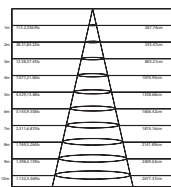

Στρογγυλά κωνευτά / Round recessed LED SMD slim panel **MARA-DELFI**

30.000Hrs

IP44

1 έτος εγγύηση
1 year guarantee

MARA 8W 120° 230V

ΓΕΝ. ΣΥΣΚΕΥΑΣΙΑ
MASTER PACKING

MARA830RW 3000K 490Lm	50
MARA840RW 4000K 500Lm	50
MARA860RW 6000K 520Lm	50

MARA 14W 120° 230V

ΓΕΝ. ΣΥΣΚΕΥΑΣΙΑ
MASTER PACKING

MARA1430RW 3000K 950Lm	20
MARA1440RW 4000K 970Lm	20
MARA1460RW 6000K 990Lm	20

MARA 20W 120° 230V

ΓΕΝ. ΣΥΣΚΕΥΑΣΙΑ
MASTER PACKING

MARA2030RW 3000K 1440Lm	20
MARA2040RW 4000K 1460Lm	20
MARA2060RW 6000K 1480Lm	20

MARA / DELFI 26W 120° 230V

ΓΕΝ. ΣΥΣΚΕΥΑΣΙΑ
MASTER PACKING

MARA2630RW 3000K 1830Lm	10
MARA2640RW 4000K 1880Lm	10
MARA2660RW 6000K 1900Lm	10
DELFI2630R 3000K 1940Lm	10
DELFI2660R 6000K 2050Lm	10

EPISTAR

ΛΕΥΚΟ
WHITE

**ΣΕ ΠΑΡΑΓΓΕΛΙΑ ΓΕΝ. ΣΥΣΚΕΥΑΣΙΑΣ ΕΠΙΠΛΕΟΝ ΕΚΠΤΩΣΗ 5%
FOR MASTER PACKING ORDER EXTRA DISCOUNT 5%**

- Σώμα από χυτό αλουμίνιο για ιδανική απαγωγή θερμότητας / Die-casting aluminum body for ideal heat dissipation.
- Ειδικό φίλτρο και διαχύτης με 94% μετάδοση / Special filter and diffuser with 94% transmittance.
- Εξωτερικό τροφοδοτικό LED με ταχυσύνδεσμο / External LED driver with fast-connector.

MARA20***