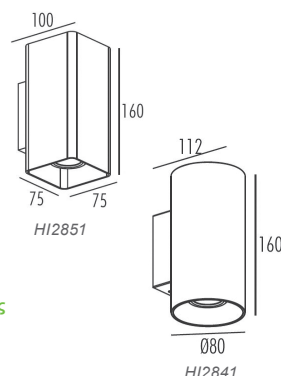

LED COB απλικά / LED COB wall luminaire **EXTRUS**

30.000Hrs **IP54**

2 έτη εγγύηση
2 years guarantee

EXTRUS

HI2841 2x7W 677Lm 3000K 36,5° 230V

HI2851 2x7W 677Lm 3000K 36,5° 230V

- Σώμα χυτού αλουμινίου / Die casting aluminum body.
- Διαφανές πυρίμαχο γυαλί 3mm / Clear fire-resistant 3mm glass.
- Ειδική επιφάνεια διελασμένου αλουμινίου / Extrusion aluminum special surface treatment.
- Τροφοδοτικό LED πιστοποιημένο από την Intertek / LED driver certified by Intertek.

ΔΙΕΛΑΣΜΕΝΟ ΑΛΟΥΜΙΝΙΟ
EXTRUSION ALUMINIUM

LED HIGH POWER απλικά / LED HIGH POWER wall luminaire **JILI**

30.000Hrs **IP54**

2 έτη εγγύηση
2 years guarantee

JILI

HI2471A 1x1W 63Lm 3000K 56° 230V

HI2472A 2x1W 105Lm 3000K 40° 230V

- Σώμα χυτού αλουμινίου / Die casting aluminum body.
- Διαφανές πυρίμαχο γυαλί / Clear fire-resistant glass.
- Τροφοδοτικό LED πιστοποιημένο από την Intertek / LED driver certified by Intertek.

ΓΚΡΙ
GREY

LED HIGH POWER απλικά / LED HIGH POWER wall luminaire **RYO**

30.000Hrs **IP54**

2 έτη εγγύηση
2 years guarantee

RYO

HI2172A 1x1W 63Lm 3000K 40° 230V

- Σώμα χυτού αλουμινίου / Die casting aluminum body.
- Διαφανές πυρίμαχο γυαλί / Clear fire-resistant glass.
- Τροφοδοτικό LED πιστοποιημένο από την Intertek / LED driver certified by Intertek.

ΓΚΡΙ
GREY

LED HIGH POWER απλικά / LED HIGH POWER wall luminaire **COMPASS**

30.000Hrs **IP54**

2 έτη εγγύηση
2 years guarantee

COMPASS

HI2211 6x1W 368Lm 3000K 24° 230V

HI2212 3x1W 211Lm 3000K 24° 230V

- Σώμα χυτού αλουμινίου / Die casting aluminum body.
- Διαφανές πυρίμαχο γυαλί / Clear fire-resistant glass.
- Τροφοδοτικό LED πιστοποιημένο από την Intertek / LED driver certified by Intertek.

ΓΚΡΙ
GREY

Για ηλεκτροστατική βαφή με RAL που παρατίθενται παρακάτω, υπάρχει επιβάρυνση.
For electrostatic painting with RAL listed below, there is extra charge.