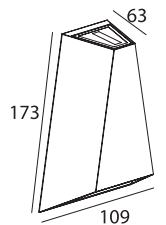

LED HIGH POWER απλικά / LED HIGH POWER wall luminaire **SMOOTH**

30.000Hrs **IP54**

2 έτη εγγύηση
2 years guarantee

SMOOTH

HI1141 1x7W 290lm 3000K 97° 230V

HI1142 2x7W 571lm 3000K 97° 230V

- Σώμα χυτού αλουμινίου / Die casting aluminum body.
- Διαφανές πυρίμαχο γυαλί 3mm / Clear fire-resistant 3mm glass.
- Τροφοδοτικό LED πιστοποιημένο από την Intertek / LED driver certified by Intertek.
- Λεπτός σχεδιασμός. / Slim design.

ΓΚΡΙ/GREY

LED SMD απλικά / LED SMD wall luminaire **ASTER**

30.000Hrs **IP44**

2 έτη εγγύηση
2 years guarantee

ASTER

HA2082 4x1W 200lm 3000K 85° 230V

- Σώμα χυτού αλουμινίου / Die casting aluminum body.
- Ματ πλαστικός φακός / Frost plastic lens.

ΓΚΡΙ/GREY

LED HIGH POWER απλικά / LED HIGH POWER wall luminaire **GEO**

30.000Hrs **IP54**

2 έτη εγγύηση
2 years guarantee

GEO

HI2551 2x3W 62Lm 3000K 10-90° 230V

- Σώμα χυτού αλουμινίου / Die casting aluminum body.
- Διαφανές πυρίμαχο γυαλί 3mm / Clear fire-resistant 3mm glass.
- Τροφοδοτικό LED πιστοποιημένο από την Intertek / LED driver certified by Intertek.

ΓΚΡΙ/GREY

HI2551

LED HIGH POWER απλικά / LED HIGH POWER wall luminaire **CROSS**

30.000Hrs **IP44**

2 έτη εγγύηση
2 years guarantee

CROSS

HA5929 4x1W 200Lm 3000K 38° 230V

- Σώμα χυτού αλουμινίου / Die casting aluminum body.
- Διαφανής πλαστικός φακός / Clear plastic lens.

ΓΚΡΙ/GREY

Για ηλεκτροστατική βαφή με RAL που παρατίθενται παρακάτω, υπάρχει επιβάρυνση.
For electrostatic painting with RAL listed below, there is extra charge.