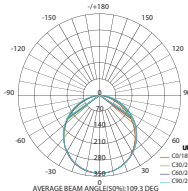

MARA8***

MARA14***

MARA20***

MARA26 / DELFI26***

Τετράγωνα κωνευτά / Square recessed LED SMD slim panel **MARA-DELFI**

30.000Hrs

IP44

1 έτος εγγύηση
1 year guarantee