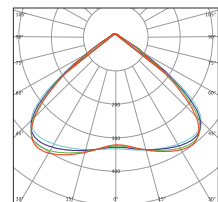

LED SMD φωτιστικό τύπου καμπάνας / LED SMD high bay luminaire UFO

50.000Hrs

IP65

Αισθητήρας κίνησης μικροκυμάτων για UFO 60-200W
Microwave motion sensor for UFO 60-200W

MICUFO20 IP20

MICUFO65 IP65

Διάμετρος εμβέλειας ανίχνευσης 20 μέτρα /
Diameter detection range 20 meters

Μέγιστο ύψος εγκατάστασης 15 μέτρα /
Maximum installation height 15 meters

Ρυθμιζόμενος χρόνος λειτουργίας από 5 δευτερόλεπτα έως 30 λεπτά /
Adjustable operation time from 5 seconds to 30 minutes

Αισθητήρας έντασης φωτισμού για λειτουργία του φωτιστικού από 5 έως 150 Lux /
Lux sensor for luminaire operation from 5 to 150Lux

Συμπεριλαμβάνεται και ο βραχίονας εγκατάστασης /
Installation bracket is included

Διάγραμμα ανίχνευσης
κάθετης εγκατάστασης (οροφής) /
Detection diagram
for vertical installation(ceiling mounted)

Διάγραμμα ανίχνευσης
οριζόντιας εγκατάστασης(επίτοιχη) /
Detection diagram
for horizontal installation(wall mounted)

Πλαστικοί φακοί / Plastic lens 60°

LENS6060100 Για / for UFO 60W & 100W

LENS60150 Για / for UFO 150W

Πλαστικοί φακοί / Plastic lens 120°

LENS12060100 Για / for UFO 60W & 100W

LENS120150 Για / for UFO 150W

120°