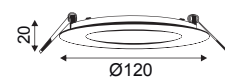

Στρογγυλά κωνευτά / Round recessed LED SMD slim panel **MARA-DELFI**

30.000Hrs

IP44

1 έτος εγγύηση
1 year guarantee

MARA 8W 120° 230V

ΓΕΝ. ΣΥΣΚΕΥΑΣΙΑ
MASTER PACKING

MARA830RW 3000K 490Lm	50
MARA840RW 4000K 500Lm	50
MARA860RW 6000K 520Lm	50

MARA8**RW

MARA 14W 120° 230V

ΓΕΝ. ΣΥΣΚΕΥΑΣΙΑ
MASTER PACKING

MARA1430RW 3000K 950Lm	20
MARA1440RW 4000K 970Lm	20
MARA1460RW 6000K 990Lm	20

MARA 20W 120° 230V

ΓΕΝ. ΣΥΣΚΕΥΑΣΙΑ
MASTER PACKING

MARA2030RW 3000K 1440Lm	20
MARA2040RW 4000K 1460Lm	20
MARA2060RW 6000K 1480Lm	20

MARA / DELFI 26W 120° 230V

ΓΕΝ. ΣΥΣΚΕΥΑΣΙΑ
MASTER PACKING

MARA2630RW 3000K 1830Lm	10
MARA2640RW 4000K 1880Lm	10
MARA2660RW 6000K 1900Lm	10
DELFI2630R 3000K 1940Lm	10
DELFI2660R 6000K 2050Lm	10

EPISTAR

ΛΕΥΚΟ
WHITE

**ΣΕ ΠΑΡΑΓΓΕΛΙΑ ΓΕΝ. ΣΥΣΚΕΥΑΣΙΑΣ ΕΠΙΠΛΕΟΝ ΕΚΠΤΩΣΗ 5%
FOR MASTER PACKING ORDER EXTRA DISCOUNT 5%**

- Σώμα από χυτό αλουμίνιο για ιδανική απαγωγή θερμότητας / Die-casting aluminum body for ideal heat dissipation.
- Ειδικό φίλτρο και διαχύτης με 94% μετάδοση / Special filter and diffuser with 94% transmittance.
- Εξωτερικό τροφοδοτικό LED με ταχυσύνδεσμο / External LED driver with fast-connector.