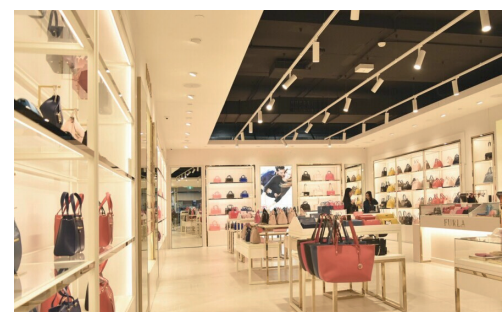

ΛΕΥΚΟ MAT
MATT WHITE

ΜΑΥΡΟ MAT
MATT BLACK

15° to 60° degree

Ακριβής εστίαση με ομοιόμορφη κατανομή φωτός /
Accurate focus with uniform light distribution

15°

35°

60°

Stepless zoomable