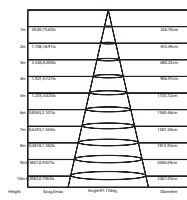

NIKI8 / ALPI8**