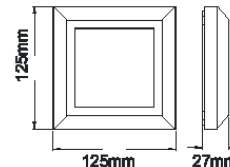

SLIM01 / SLIM01R

SLIM02 / SLIM02R

SLIM51 / SLIM51R

SLIM52 / SLIM52R

SLIM31 / SLIM31R

SLIM32 / SLIM32R

SLIM33 / SLIM33R

LED SMD απλικά & πλαφονιέρα / LED SMD wall mounted & ceiling luminaire *DIDO & DAMAS*