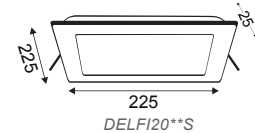

MARA20**SW

205 x 205 mm