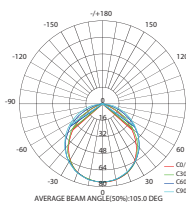

MARA26**SW

280 x 280 mm

DELFI26**S

280 x 280 mm

ΛΕΥΚΟ
WHITE

ΣΕ ΠΑΡΑΓΓΕΛΙΑ ΓΕΝ. ΣΥΣΚΕΥΑΣΙΑΣ ΕΠΙΠΛΕΟΝ ΕΚΠΤΩΣΗ 5%
FOR MASTER PACKING ORDER EXTRA DISCOUNT 5%

- Σώμα από χυτό αλουμίνιο για ιδανική απαγωγή θερμότητας / Die-casting aluminum body for ideal heat dissipation.
- Ειδικό φίλτρο και διαχύτης με 94% μετάδοση / Special filter and diffuser with 94% transmittance.
- Εξωτερικό τροφοδοτικό LED με ταχυσύνδεσμο / External LED driver with fast-connector.