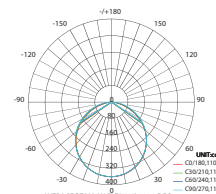

NIKI8**RNM

NIKI14 / ALPI14**RNM

NIKI20 / ALPI20**RNM

NIKI26 / ALPI26**RNM

Τετράγωνα οροφής / Square ceiling LED SMD slim panel **NIKI-ALPI**

30.000Hrs **IP44**

1 έτος εγγύηση
1 year guarantee

NIKI8**SNM