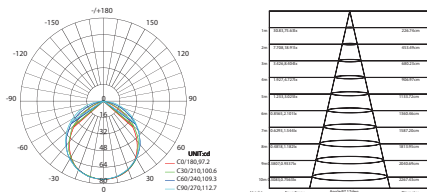

Πλαίσιο για Slim Panel οροφής 26W / Frame for ceiling Slim Panel 26W

SCH26S Τετράγωνο πλαστικό / Square plastic 290x34mm

ΣΕ ΠΑΡΑΓΓΕΛΙΑ ΓΕΝ. ΣΥΣΚΕΥΑΣΙΑΣ ΕΠΙΠΛΕΟΝ ΕΚΠΤΩΣΗ 5%
FOR MASTER PACKING ORDER EXTRA DISCOUNT 5%

*Το slim panel και το πλαίσιο συνδέονται κομπωτά (χωρίς τη χρήση των ελατηρίων)
The slim panel and frame are click connected (without the use of springs)

- Σώμα από φύλλο αλουμινίου για ιδανική απαγωγή θερμότητας / Body from aluminum sheet for ideal heat dissipation.
- Πλαστικό ABS πλαίσιο / Plastic ABS frame.
- Ειδικό φίλτρο και διαχύτης με 94% μετάδοση / Special filter and diffuser with 94% transmittance.
- Εξωτερικό τροφοδοτικό LED με ταχυσύνδεση / External LED driver with fast-connector.

STHERON8**S