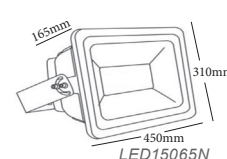

LED15040
LED15065

LED15065N