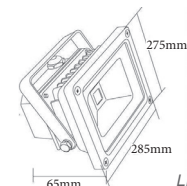

LED COB προβολέας / LED COB flood luminaire

25.000Hrs IP65

1 έτος εγγύηση
1 year guarantee

30W 120° 230V

ΓΕΝ. ΣΥΣΚΕΥΑΣΙΑ
MASTER PACKING

LED4030	4000K	2050Lm	8
LED6530	6500K	2050Lm	8

50W 120° 230V

ΓΕΝ. ΣΥΣΚΕΥΑΣΙΑ
MASTER PACKING

LED2750	2700K	3200Lm	4
LED4050	4000K	3250Lm	4

60W 120° 230V

ΓΕΝ. ΣΥΣΚΕΥΑΣΙΑ
MASTER PACKING

LED6027	2700K	5050Lm	4

70W 120° 230V

ΓΕΝ. ΣΥΣΚΕΥΑΣΙΑ
MASTER PACKING

LED6570	6500K	5050Lm	4

100W 120° 230V

ΓΕΝ. ΣΥΣΚΕΥΑΣΙΑ
MASTER PACKING

LED10027	2700K	6300Lm	4
LED10040	4000K	6300Lm	4

MAYPO
BLACK

150W 120° 230V

LED15040	4000K	9300Lm
LED15065	6500K	9300Lm

150W 60° 230V

LED15065N	6500K	9300Lm

200W 120° 230V

LED20065	6500K	12860Lm

400W 120° 230V

LED40065	6500K	25680Lm

- Σώμα χυτού αλουμινίου για ιδανική απαγωγή της θερμότητας / Die-casting aluminum body for ideal heat dissipation.
- Διαφανές πυρίμαχο γυαλί 3mm / Clear fire-resistant 3mm glass.
- Ανταυγαστήρας αλουμινίου υψηλής καθαρότητας / High-purity aluminum reflector.

ΣΕ ΠΑΡΑΓΕΛΙΑ ΓΕΝ. ΣΥΣΚΕΥΑΣΙΑΣ ΕΠΙΠΛΕΟΝ ΕΚΠΤΩΣΗ 5%
FOR MASTER PACKING ORDER EXTRA DISCOUNT 5%