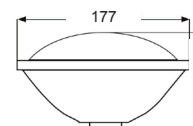

PAR5622CWDIM

PAR5637NWDIM
PAR5637CWDIM
PAR5620RGB

Ζητήστε μας επίσης LED λαμπτήρες πισίνας PAR56 / Ask us also for LED pool lamps PAR56:

LED SMD επίτοιχη απλικά / LED SMD wall mounted luminaire SLIM

25.000Hrs IP65