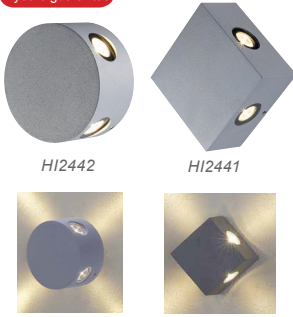

HI2441

LED HIGH POWER απλικά / LED HIGH POWER wall luminaire ACTI

30.000Hrs **IP54**

2 έτη εγγύηση
2 years guarantee

HI2442