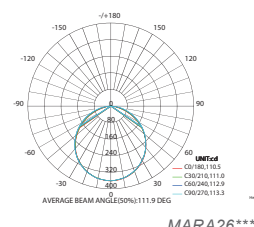

280 x 280
mm

NIKEL MAT
NICKEL MATT

ΣΕ ΠΑΡΑΓΓΕΛΙΑ ΓΕΝ. ΣΥΣΚΕΥΑΣΙΑΣ ΕΠΙΠΛΕΟΝ ΕΚΠΤΩΣΗ 5%
FOR MASTER PACKING ORDER EXTRA DISCOUNT 5%

- Σώμα από χυτό αλουμίνιο για ιδανική απαγωγή θερμότητας / Die-casting aluminum body for ideal heat dissipation.
- Ειδικό φίλτρο και διαχύτης με 94% μετάδοση / Special filter and diffuser with 94% transmittance.
- Εξωτερικό τροφοδοτικό LED με ταχυσύνδεσμο / External LED driver with fast-connector.