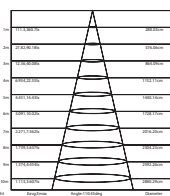

NIKI8 / ALPI8**

NIKI14**

NIKI20 / ALPI20**

NIKI26**

Τετράγωνα οροφής / Square ceiling LED SMD slim panel **NIKI-ALPI**

30.000Hrs **IP44**

1 έτος εγγύηση
1 year guarantee

NIKI8**SW
ALPI8**S