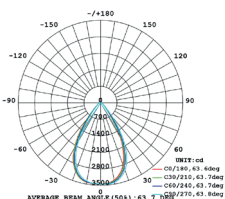

ΛΕΥΚΟ MAT
MATT WHITE

ΜΑΥΡΟ MAT
MATT BLACK

15° to 60° degree

Ακριβής εστίαση με ομοιόμορφη κατανομή φωτός /
Accurate focus with uniform light distribution

15°

35°

60°

Stepless zoomable