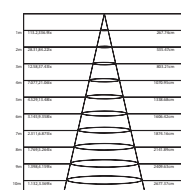

MARA20/ DELFI20***