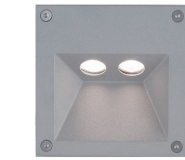

LED HIGH POWER κωνευτή απλικά / LED HIGH POWER recessed wall luminaire TALT

30.000Hrs IP65

2 έτη εγγύηση
2 years guarantee

HI2581