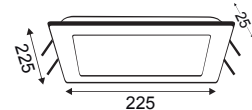

STHERON20**S

205 x 205 mm

Πλαίσιο για Slim Panel οροφής 20W / Frame for ceiling Slim Panel 20W

SCH20S Τετράγωνο πλαστικό / Square plastic 229x34mm