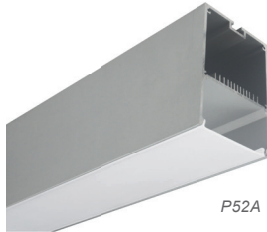

INTERN Προφίλ με πολυκαρβονικό κάλυμμα / Profile with PC diffuser

P52

P52A

P52 Profile Intern με ημιδιαφανές κάλυμμα / with semi clear diffuser

P52A Profile Intern με οπάλ κάλυμμα / with opal diffuser

EP52 Σετ μεταλλικές τάπες 2 τεμ. χωρίς τρύπα / Set 2pcs metal caps without hole

SW52 Ατσάλινη ντίζα 2 μέτρων με ρυθμιζόμενο ύψος / Steel wire 2m with adjustable height

MCP180 Μεταλλικός σύνδεσμος ευθείας για προφίλ P28, P31, P45, P52 / Metal straight connector for P28, P31, P45, P52 profile.

MCP90 Μεταλλικός σύνδεσμος γωνίας 90° για προφίλ P28, P31, P45, P52 / Metal 90° corner connector for P28, P31, P45, P52 profile.

MC52180 Μεταλλικός σύνδεσμος ευθείας για προφίλ P52 / Metal straight connector for P52 profile.

MC5290 Μεταλλικός σύνδεσμος γωνίας 90° για προφίλ P52 / Metal 90° corner connector for P52 profile.

PCP52A Ανταλλακτικό πολυκαρβονικό οπάλ κάλυμμα για προφίλ P52A / Spare part PC opal diffuser for P52A profile

ROSET Ροζέτα οροφής αλουμινίου / Aluminum ceiling rosette

- Δυνατότητα τοποθέτησης λαμπτήρα T5, λωρίδας LED ή γραμμικής πλακέτας LED / Ability of placement T5 lamp, LED strip or LED linear module.
- Δυνατότητα ηλεκτροστατικής βαφής με RAL της επιλογής σας / Ability of electrostatic paint with RAL of your choice.

Δημιουργήστε τις δικές σας παραλληλόγραμμες συνθέσεις χρησιμοποιώντας τους συνδέσμους ανάλογα με τη διάταξη του χώρου. Create your own parallelogram compositions using connectors depending on the room layout.

Για όλους τους τύπους λωρίδας LED / For all LED strip types

* Όλα τα προφίλ αλουμινίου διατίθενται σε κομμάτια 2 μέτρων χωρίς δυνατότητα κοπής
All aluminium profiles are available only in 2m rails without cutting ability