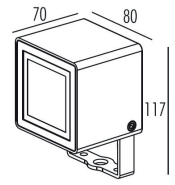

MALB

HI2742 1x7W 491lm 3000K 47° 230V

- Σώμα χυτού αλουμινίου / Die casting aluminum body.
- Διαφανές πυρίμαχο γυαλί 3mm / Clear fire-resistant 3mm glass.
- Ανταυγαστήρας αλουμινίου υψηλής καθαρότητας / High purity aluminum reflector.
- Τροφοδοτικό LED πιστοποιημένο από την Intertek / LED driver certified by Intertek.
- Συμπεριλαμβάνεται πλαστικό πασαλάκι / Garden installation plastic spike is included.

HI2742