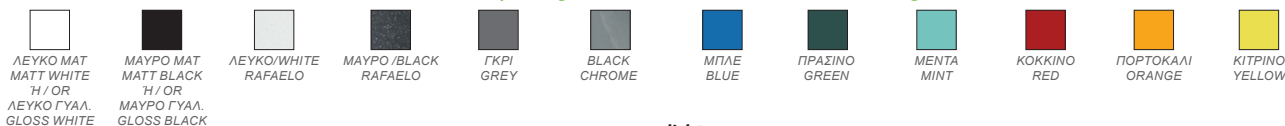

HI5505W
HI5505WW

HI5505CW
HI5505CWW

ΓΚΡΙ/GREY

HI5505CW
HI5505CWW

Για ηλεκτροστατική βαφή με RAL που παρατίθενται παρακάτω, υπάρχει επιβάρυνση.
For electrostatic painting with RAL listed below, there is extra charge.