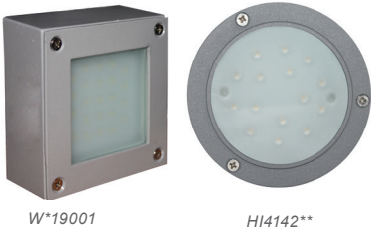

LED SMD απλικά / LED SMD wall luminaire TORE & PAK

25.000Hrs IP44

1 έτος εγγύηση
1 year guarantee

TORE 1.5W 120° 230V

WW19001 3000K 125Lm

W19001 6000K 125Lm

PAK 1.5W 120° 230V

HI4142WW 3000K 100Lm

HI4142W 6000K 100Lm