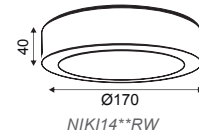

NIKI20**RW

NIKI / ALPI 20W 120° 230V

ΓΕΝ. ΣΥΣΚΕΥΑΣΙΑ
MASTER PACKING

NIKI2030RW 3000K 1440Lm	20
NIKI2040RW 4000K 1460Lm	20
NIKI2060RW 6000K 1480Lm	20
ALPI2060R 6000K 1590Lm	19