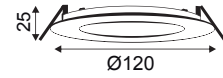

Πλαίσιο για Slim Panel οροφής 8W / Frame for ceiling Slim Panel 8W

SCH8R Στρογγυλό πλαστικό / Round plastic Ø122x34mm

STHERON8**R