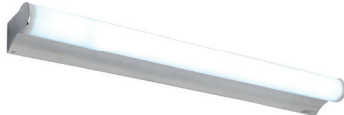

TNK7518315W