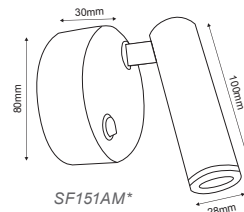

LED HIGH POWER φωτιστικό / LED LED HIGH POWER luminaire **INYOKA**

30.000Hrs

INYOKA 3W 60° 230V

SF126BLED330W Λευκό / White 3000K 210Lm

SF126BLED340W Λευκό / White 4000K 210Lm

SF126BLED330 Νίκελ / Nickel 3000K 210Lm

SF126BLED340 Νίκελ / Nickel 4000K 210Lm

SF126BLED340C Νίκελ / Nickel 4000K 210Lm

INYOKA 3W 4000K 60° 230V

SF151AMW Λευκό / White 210Lm

SF151AMA Χρώμιο / Chrome 210Lm

- Σώμα αλουμινίου / Aluminum body.
- Πλαστικός φακός συγκεντρωτικής δέσμης / Plastic lens with narrow beam angle.
- Διακόπτης on - off / On - off switch.
- Μεταλλικός βραχίονας σπείραλ (εκτός SF151AM*) / Spiral metal bracket (except SF151AM*).
- Διακόπτης on - off / On - off switch.
- Κλιπ στερέωσης με αντιολισθητικό πλαστικό κάλυμμα / Mounting clip with non-slip plastic cover (SF126BLED340C).
- Συμπεριλαμβάνεται τροφοδοτικό πρίζας / Included power adaptor socket (SF126BLED340C).

Ιδανικό για ξενοδοχειακές μονάδες. Ideal for hotel units.

SF151AM*

LED SMD φωτιστικό γραφείου / LED SMD desk luminaire **BAZZ**

30.000Hrs

*Αναμενόμενα Expected

BAZZ 2 5W 4000K 120° 230V

*15205LEDWHC Λευκό / White 340Lm

*15205LEDBKC Μαύρο / Black 340Lm

*15205LEDGYC Γκρι / Grey 340Lm

*15205LEDGNC Πράσινο / Green 340Lm

*15205LEDBEC Μπλε / Blue 340Lm

*15205LEDPKC Ροζ / Pink 340Lm

- Σώμα από αλουμίνιο και πλαστικό / Aluminum and plastic body.
- Οπάλ αντιθαμβωτικό κάλυμμα / Non-glare opal cover.
- Διακόπτης on - off / On - off switch.
- Μεταλλικός κινητός βραχίονας / Metal movable bracket.
- Κλιπ στερέωσης με αντιολισθητικό πλαστικό κάλυμμα / Mounting clip with non-slip plastic cover.
- Ιδανική διάχυση φωτισμού / Ideal light diffusion.
- Συμπεριλαμβάνεται τροφοδοτικό πρίζας / Included power adaptor socket.