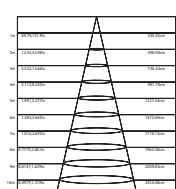

MARA14/ DELFI14***