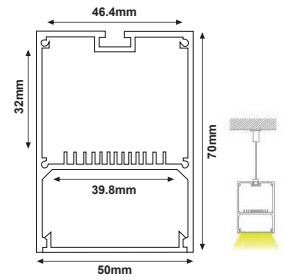

INTERN Προφίλ με πολυκαρβονικό κάλυμμα / Profile with PC diffuser

P52 Profile Intern με ημιδιαφανές κάλυμμα / with semi clear diffuser

P52A Profile Intern με οπάλ κάλυμμα / with opal diffuser

EP52 Σετ μεταλλικές τάπες 2 τεμ. χωρίς τρύπα / Set 2pcs metal caps without hole

SW52 Ατσάλινη ντίζα 2 μέτρων με ρυθμιζόμενο ύψος / Steel wire 2m with adjustable height

MCP180 Μεταλλικός σύνδεσμος ευθείας για προφίλ P28, P31, P45, P52 / Metal straight connector for P28, P31, P45, P52 profile.

MCP90 Μεταλλικός σύνδεσμος γωνίας 90° για προφίλ P28, P31, P45, P52 / Metal 90° corner connector for P28, P31, P45, P52 profile.

MC52180 Μεταλλικός σύνδεσμος ευθείας για προφίλ P52 / Metal straight connector for P52 profile.

MC5290 Μεταλλικός σύνδεσμος γωνίας 90° για προφίλ P52 / Metal 90° corner connector for P52 profile.

PCP52A Ανταλλακτικό πολυκαρβονικό οπάλ κάλυμμα για προφίλ P52A / Spare part PC opal diffuser for P52A profile

ROSET Ροζέτα οροφής αλουμινίου / Aluminum ceiling rosette

- Δυνατότητα τοποθέτησης λαμπτήρα T5, λωρίδας LED ή γραμμικής πλακέτας LED / Ability of placement T5 lamp, LED strip or LED linear module.
- Δυνατότητα ηλεκτροστατικής βαφής με RAL της επιλογής σας / Ability of electrostatic paint with RAL of your choice.

Δημιουργήστε τις δικές σας παραλληλόγραμμες συνθέσεις χρησιμοποιώντας τους συνδέσμους ανάλογα με τη διάταξη του χώρου. Create your own parallelogram compositions using connectors depending on the room layout.

Για όλους τους τύπους λωρίδας LED / For all LED strip types

MC52180

* Όλα τα προφίλ αλουμινίου διατίθενται σε κομμάτια 2 μέτρων χωρίς δυνατότητα κοπής
All aluminium profiles are available only in 2m rails without cutting ability