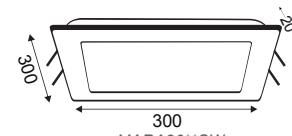

MARA26**SW

280 x 280 mm

DELFI26**S

280 x 280 mm

ΛΕΥΚΟ
WHITE

ΣΕ ΠΑΡΑΓΓΕΛΙΑ ΓΕΝ. ΣΥΣΚΕΥΑΣΙΑΣ ΕΠΙΠΛΕΟΝ ΕΚΠΤΩΣΗ 5%
FOR MASTER PACKING ORDER EXTRA DISCOUNT 5%

- Σώμα από χυτό αλουμίνιο για ιδανική απαγωγή θερμότητας / Die-casting aluminum body for ideal heat dissipation.
- Ειδικό φίλτρο και διαχύτης με 94% μετάδοση / Special filter and diffuser with 94% transmittance.
- Εξωτερικό τροφοδοτικό LED με ταχυσύνδεσμο / External LED driver with fast-connector.