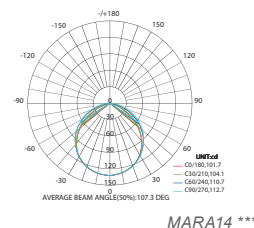

280 x 280
mm

NIKEL MAT
NICKEL MATT

ΣΕ ΠΑΡΑΓΓΕΛΙΑ ΓΕΝ. ΣΥΣΚΕΥΑΣΙΑΣ ΕΠΙΠΛΕΟΝ ΕΚΠΤΩΣΗ 5%
FOR MASTER PACKING ORDER EXTRA DISCOUNT 5%

- Σώμα από χυτό αλουμίνιο για ιδανική απαγωγή θερμότητας / Die-casting aluminum body for ideal heat dissipation.
- Ειδικό φίλτρο και διαχύτης με 94% μετάδοση / Special filter and diffuser with 94% transmittance.
- Εξωτερικό τροφοδοτικό LED με ταχυσύνδεσμο / External LED driver with fast-connector.