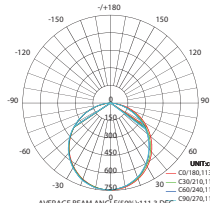

LUCIA606050**