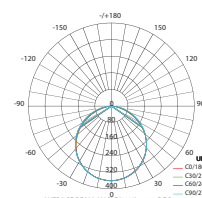

MARA26 / DELFI26***