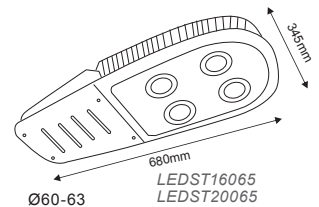

LEDST5065N

LEDST8065N

LEDST10065

LEDST12065N

LEDST16065
LEDST20065

LED COB φωτιστικό οδικού / LED COB street luminaire RIVO

30.000Hrs IP65

2 έτη εγγύηση
2 years guarantee