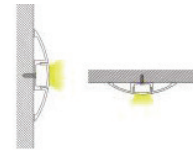

Τοποθετείστε σε δάπεδο, τοίχο ή οροφή και εναρμονίστε τη πηγή φωτός με το χώρο σας βάφοντάς το αλουμίνιο στο ανάλογο χρώμα.
Place it in floor, wall or ceiling and harmonize the light source with your room through equal paint color.