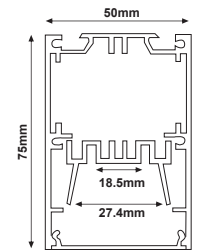

ROSET Ροζέτα οροφής αλουμινίου / Aluminum ceiling rosette

SW52 Ατσάλενια ντίζα 2 μέτρων με ρυθμιζόμενο ύψος / Steel wire 2m with adjustable height

- Ομοιόμορφος γραμμικός φωτισμός / Uniform linear lighting
- Δυνατότητα τοποθέτησης λαμπτήρα T5, λωρίδας LED ή γραμμικής πλακέτας LED / Ability of placement T5 lamp, LED strip or LED linear module.
- Δυνατότητα ηλεκτροστατικής βαφής με RAL της επιλογής σας / Ability of electrostatic paint with RAL of your choice.