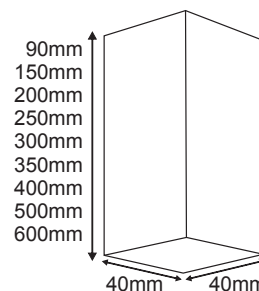

RENO "A" series

RENO90SA 90mm

RENO150SA 150mm

RENO200SA 200mm

RENO250SA 250mm

RENO300SA 300mm

RENO350SA 350mm

RENO400SA 400mm

RENO500SA 500mm

RENO600SA 600mm

- Σώμα σιδήρου 2mm / Steel 2mm body.
- Ηλεκτροστατική βαφή / Electrostatic painting.
- Λεπτός σχεδιασμός / Slim design.
- Ντουϊ / Lampholder GU10.