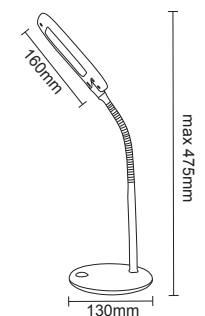

BAZ 5W 4000K 120° 230V

*15205LEDWH Λευκό / White 340Lm

*15205LEDBK Μαύρο / Black 340Lm

*15205LEDGY Γκρι / Grey 340Lm

*15205LEDGN Πράσινο / Green 340Lm

*15205LEDBE Μπλε / Blue 340Lm

*15205LEDPK Ροζ / Pink 340Lm

- Σώμα από αλουμίνιο και πλαστικό / Aluminum and plastic body.
- Οπάλ αντιθαμβωτικό κάλυμμα / Non-glare opal cover.
- Διακόπτης on - off / On - off switch.
- Μεταλλικός κινητός βραχίονας / Metal movable bracket.
- Αντιολισθητική βάση / Non - slip base.
- Ιδανική διάχυση φωτισμού / Ideal light diffusion.
- Συμπεριλαμβάνεται τροφοδοτικό πρίζας / Included power adaptor socket.