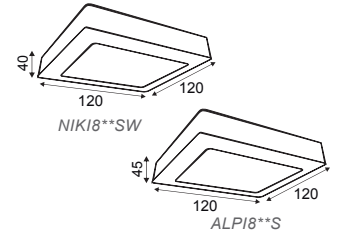

Τετράγωνα οροφής / Square ceiling LED SMD slim panel **NIKI-ALPI**

30.000Hrs **IP44**

1 έτος εγγύηση
1 year guarantee

NIKI / ALPI 8W 120° 230V

ΓΕΝ. ΣΥΣΚΕΥΑΣΙΑ
MASTER PACKING

NIKI830SW 3000K 490Lm	30
NIKI840SW 4000K 500Lm	30
NIKI860SW 6000K 520Lm	30
ALPI840S 4000K 560Lm	38
ALPI860S 6000K 580Lm	38

NIKI14**SW
ALPI14**S

NIKI / ALPI 14W 120° 230V

ΓΕΝ. ΣΥΣΚΕΥΑΣΙΑ
MASTER PACKING

NIKI1430SW 3000K 950Lm	20
NIKI1440SW 4000K 970Lm	20
NIKI1460SW 6000K 990Lm	20
ALPI1440S 4000K 1120Lm	19
ALPI1460S 6000K 1150Lm	19