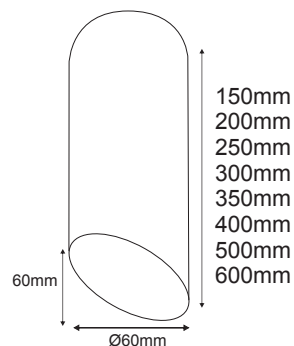

RANGER350RB 350mm

RANGER400RB 400mm

RANGER500RB 500mm

RANGER600RB 600mm

- Σώμα σιδήρου 2mm / Steel 2mm body.
- Ηλεκτροστατική βαφή / Electrostatic painting.
- Λεπτός σχεδιασμός / Slim design.
- Ντουϊ / Lampholder GU10.