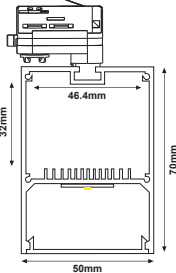

LED Module
Output 175Lm/W
Efficiency max. 147Lm/W

ΑΝΟΔΙΩΜΕΝΟ ΑΛΟΥΜΙΝΙΟ
ANODISED ALUMINIUM

16W 230V 580mm 3-PHASE

INTERNY1630TR 3000K 2050Lm

INTERNY1640TR 4000K 2140Lm

20W 230V 720mm 3-PHASE

INTERNY2030TR 3000K 2560Lm

INTERNY2040TR 4000K 2680Lm

23W 230V 860mm 3-PHASE

INTERNY2330TR 3000K 3070Lm

INTERNY2340TR 4000K 3220Lm

27W 230V 1000mm 3-PHASE

INTERNY2730TR 3000K 3580Lm

INTERNY2740TR 4000K 3750Lm

30W 230V 1140mm 3-PHASE

INTERNY3030TR 3000K 4100Lm

INTERNY3040TR 4000K 4290Lm

34W 230V 1280mm 3-PHASE

INTERNY3430TR 3000K 4610Lm

INTERNY3440TR 4000K 4820Lm

37W 230V 1420mm 3-PHASE

INTERNY3730TR 3000K 5120Lm

INTERNY3740TR 4000K 5355Lm

41W 230V 1560mm 3-PHASE

INTERNY4130TR 3000K 5625Lm

INTERNY4140TR 4000K 5890Lm

44W 230V 1700mm 3-PHASE

INTERNY4430TR 3000K 6150Lm

INTERNY4440TR 4000K 6430Lm

48W 230V 1840mm 3-PHASE

INTERNY4830TR 3000K 6650Lm

INTERNY4840TR 4000K 6970Lm

51W 230V 1980mm 3-PHASE

INTERNY5130TR 3000K 7170Lm

INTERNY5140TR 4000K 7500Lm

ΛΕΥΚΟ MAT
MATT WHITE

"W"

ΜΑΥΡΟ MAT
MATT BLACK

"B"

ΓΚΡΙ MAT
MATT GREY

"G"

Προσθέστε στο τέλος του κωδικού το αντίστοιχο γράμμα του χρώματος βαφής που επιθυμείτε.
Add at the end of the item code the letter of paint that you desire.