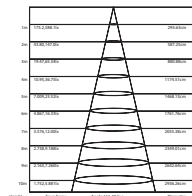

LUCIA606040**