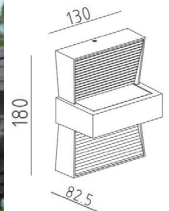

HOLD

HI2661 1x5W 244Lm 3000K 45° 230V

- Σώμα χυτού αλουμινίου / Die casting aluminum body.
- Διαφανές πολυκαρβονικό κάλυμμα / Clear PC cover.
- Τροφοδοτικό LED πιστοποιημένο από την Intertek / LED driver certified by Intertek.

HI2661