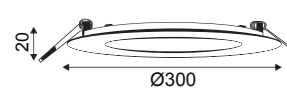

Στρογγυλά κωνευτά / Round recessed LED SMD slim panel **MARA-DELFI**

30.000Hrs

IP44

1 έτος εγγύηση
1 year guarantee

MARA 8W 120° 230V

ΓΕΝ. ΣΥΣΚΕΥΑΣΙΑ
MASTER PACKING

MARA830RNM 3000K 490Lm	50
MARA840RNM 4000K 500Lm	50
MARA860RNM 6000K 520Lm	50

MARA / DELFI 14W 120° 230V

ΓΕΝ. ΣΥΣΚΕΥΑΣΙΑ
MASTER PACKING

MARA1430RNM 3000K 950Lm	20
MARA1440RNM 4000K 970Lm	20
MARA1460RNM 6000K 990Lm	20
DELFI1460RNM 6000K 1150Lm	20

MARA / DELFI 20W 120° 230V

ΓΕΝ. ΣΥΣΚΕΥΑΣΙΑ
MASTER PACKING

MARA2030RNM 3000K 1440Lm	20
MARA2040RNM 4000K 1460Lm	20
MARA2060RNM 6000K 1480Lm	20
DELFI2040RNM 4000K 1550Lm	20

MARA / DELFI 26W 120° 230V

ΓΕΝ. ΣΥΣΚΕΥΑΣΙΑ
MASTER PACKING

MARA2630RNM 3000K 1830Lm	10
MARA2640RNM 4000K 1880Lm	10
MARA2660RNM 6000K 1900Lm	10
DELFI2630RNM 3000K 1940Lm	10
DELFI2640RNM 4000K 1990Lm	10
DELFI2660RNM 6000K 2050Lm	10

NIKEL MAT
NICKEL MATT

ΣΕ ΠΑΡΑΓΓΕΛΙΑ ΓΕΝ. ΣΥΣΚΕΥΑΣΙΑΣ ΕΠΙΠΛΕΟΝ ΕΚΠΤΩΣΗ 5%
FOR MASTER PACKING ORDER EXTRA DISCOUNT 5%

- Σώμα από χυτό αλουμίνιο για ιδανική απαγωγή θερμότητας / Die-casting aluminum body for ideal heat dissipation.
- Ειδικό φίλτρο και διαχύτης με 94% μετάδοση / Special filter and diffuser with 94% transmittance.
- Εξωτερικό τροφοδοτικό LED με ταχυσύνδεσμο / External LED driver with fast-connector.