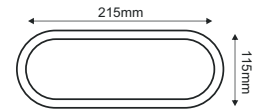

DIDO 15W 120° 230V

ΓΕΝ. ΣΥΣΚΕΥΑΣΙΑ
MASTER PACKING

DIDO1530W Λευκό / White 3000K 1350Lm	20
DIDO1560W Λευκό / White 6000K 1380Lm	20
DIDO1530B Μαύρο / Black 3000K 1350Lm	20
DIDO1560B Μαύρο / Black 6000K 1380Lm	20
DIDO1530G Γκρι / Grey 3000K 1350Lm	20
DIDO1560G Γκρι / Grey 6000K 1380Lm	20
DIDO1530R Σκουριά / Rust 3000K 1350Lm	20
DIDO1560R Σκουριά / Rust 6000K 1380Lm	20

DIDO1530*
DIDO1560*

DIDO 20W 120° 230V

ΓΕΝ. ΣΥΣΚΕΥΑΣΙΑ
MASTER PACKING

DIDO2030W Λευκό / White 3000K 1800Lm	10
DIDO2060W Λευκό / White 6000K 1850Lm	10
DIDO2030B Μαύρο / Black 3000K 1800Lm	10
DIDO2060B Μαύρο / Black 6000K 1850Lm	10
DIDO2030G Γκρι / Grey 3000K 1800Lm	10
DIDO2060G Γκρι / Grey 6000K 1850Lm	10
DIDO2030R Σκουριά / Rust 3000K 1800Lm	10
DIDO2060R Σκουριά / Rust 6000K 1850Lm	10