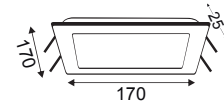

110 x 110 mm

Πλαίσιο για Slim Panel οροφής 8W / Frame for ceiling Slim Panel 8W
CH8S Τετράγωνο πλαστικό / Square plastic 122x34mm

ΓΕΝ. ΣΥΣΚΕΥΑΣΙΑ MASTER PACKING	
THERON1430S 3000K 950Lm	50
THERON1440S 4000K 970Lm	50
THERON1460S 6000K 990Lm	50