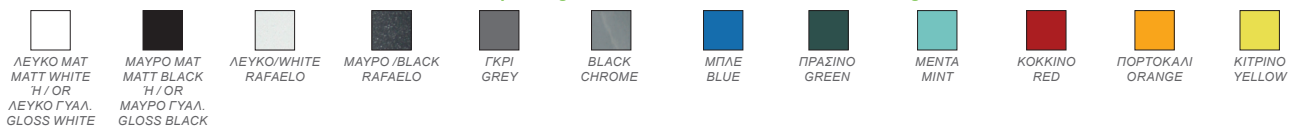

Για ηλεκτροστατική βαφή με RAL που παρατίθενται παρακάτω, υπάρχει επιβάρυνση.
For electrostatic painting with RAL listed below, there is extra charge.