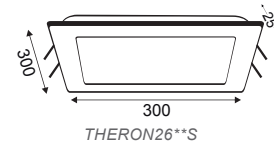

280 x 280 mm

Πλαίσιο για Slim Panel οροφής 26W / Frame for ceiling Slim Panel 26W
CH26S Τετράγωνο πλαστικό / Square plastic 290x34mm

ΛΕΥΚΟ
WHITE

ΣΕ ΠΑΡΑΓΓΕΛΙΑ ΓΕΝ. ΣΥΣΚΕΥΑΣΙΑΣ ΕΠΙΠΛΕΟΝ ΕΚΠΤΩΣΗ 5%
FOR MASTER PACKING ORDER EXTRA DISCOUNT 5%