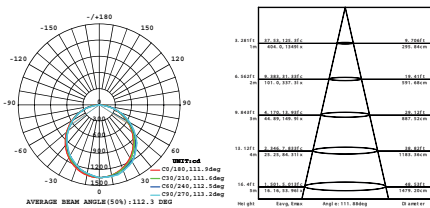

LED SMD slim panel **PROM** 🕒 30.000Hrs

2 έτη εγγύηση
2 years guarantee

PROM 24W 120° 295 x 595mm 230V			ΓΕΝ. ΣΥΣΚΕΥΑΣΙΑ MASTER PACKING
PROM30602430	3000K 1500Lm		4
PROM30602440	4000K 1550Lm		4
PROM30602460	6000K 1600Lm		4

PROM 40W 120° 595 x 595mm 230V			ΓΕΝ. ΣΥΣΚΕΥΑΣΙΑ MASTER PACKING
PROM60604030	3000K 3050Lm		6

PROM 45W 120° 295 x 1195mm 230V			ΓΕΝ. ΣΥΣΚΕΥΑΣΙΑ MASTER PACKING
PROM301204530	3000K 3200Lm		4
PROM301204540	4000K 3220Lm		4
PROM301204560	6000K 3260Lm		4

ΛΕΥΚΟ / WHITE

- Σώμα από αλουμίνιο υψηλής καθαρότητας για ιδανική απαγωγή της θερμότητας / High-purity aluminum body for ideal heat dissipation.
- Ειδικό φίλτρο και διαχύτης Mitsubishi με 95% μετάδοση / Special filter and diffuser from Mitsubishi with 95% transmission.
- Εξωτερικό τροφοδοτικό LED με ταχυσύνδεσμο / External LED driver with fast-connector.

**ΣΕ ΠΑΡΑΓΓΕΛΙΑ ΓΕΝ. ΣΥΣΚΕΥΑΣΙΑΣ ΕΠΙΠΛΕΟΝ ΕΚΠΩΣΗ 5%
FOR MASTER PACKING ORDER EXTRA DISCOUNT 5%**

PROM 24W

Κιτ εγκατάστασης / Installation kits for LED slim panels **PROM**

- **SPRIG** Κιτ χωνευτής εγκατάστασης / Recessed mounting kit
- **PENG2** Κιτ κρεμαστής εγκατάστασης 1m / Pendant mounting kit 1m
- **FR SERIES** Βλέπε σελίδα 60 / See page 60