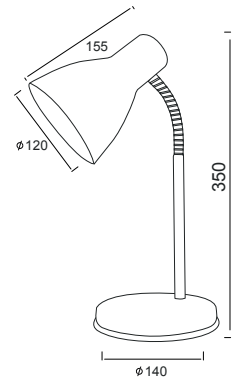

LED SMD φωτιστικό γραφείου / LED SMD desk luminaire **MISTO**

30.000Hrs

MISTO 6W 4000K 90° 230V

1188LED640W Λευκό / White 400Lm

1188LED640B Μαύρο / Black 400Lm

1188LED640G Γκρι / Grey 400Lm

- Σώμα αλουμινίου / Aluminum body.
- Πλαστικό καπέλο / Plastic cap.
- Μεταλλικός κινητός βραχίονας / Metal movable bracket.
- Πλαστική αντιολισθητική βάση / Plastic non - slip base.
- Αντιθαμβωτικό οπάλ κάλυμμα / Non - glare opal cover.
- On - off διακόπτης / On-off switch.
- Ιδάνικη διάχυση φωτισμού / Ideal light diffusion.
- Συμπεριλαμβάνεται τροφοδοτικό πρίζας / Included power adaptor socket.

ΛΕΥΚΟ
WHITE

ΜΑΥΡΟ
BLACK

ΓΚΡΙ
GREY

EPISTAR 80

SMART LED SMD φωτιστικό γραφείου **CCT & Dimmable**
SMART LED SMD desk luminaire **CCT & Dimmable FUTUR**

30.000Hrs

Slim design!

Αφής Touch

FUTUR 6W 3000-6000K 120° 230V

SF1408LED640B Μαύρο / Black 480Lm

SF1408LED640W Λευκό / White 480Lm

SF1408LED640 Απόχρ. Ξύλου / Wood Paint 480Lm

- Πλαστικό σώμα / Plastic body.
- Δυνατότητα εναλλαγής θερμοκρασίας χρώματος (3000K - 6000K) / Ability of changing color temperature (3000K - 6000K).
- 3 βαθμίδες dimming / 3 step dimming.
- Κινητός βραχίονας / Movable bracket.
- Αντιθαμβωτικό οπάλ κάλυμμα / Non - glare opal cover.
- Αντιολισθητική βάση / Non - slip base.
- Ιδάνικη διάχυση φωτισμού / Ideal light diffusion.
- Συμπεριλαμβάνεται τροφοδοτικό πρίζας / Included power adaptor socket.

ΛΕΥΚΟ
WHITE

ΜΑΥΡΟ
BLACK

ΑΠΟΧΡΩΣΗ ΞΥΛΟΥ
WOOD PAINT

EPISTAR 80

- 1ο πάτημα/ 1st switch: 3000K
- 2ο πάτημα/ 2nd switch: 4000K
- 3ο πάτημα/ 3rd switch: 6000K