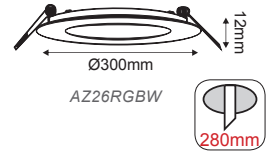

SMART LED SMD slim panel 230V *EVERLY*

30.000Hrs

Χωνευτά / Recessed
20W 120° Ø225mm 230V

ΓΕΝ. ΣΥΣΚΕΥΑΣΙΑ
MASTER PACKING

AZ20RGBW RGB+4000K 1250Lm **21**

26W 120° Ø300mm 230V

AZ26RGBW RGB+4000K 1700Lm **18**

AZCONRGBW Controller για / for RGB + 4000K
One item can control 20W-11pcs / 26W-8pcs

AZREMRGBW RF LED Touch Remote για / for RGB+4000K

- Σώμα από αλουμίνιο υψηλής καθαρότητας για ιδανική απαγωγή της θερμότητας / High-purity aluminum body for ideal heat dissipation.
- Ειδικό φίλτρο και διαχύτης Mitsubishi με 95% μετάδοση / Special filter and diffuser from Mitsubishi with 95% transmission.
- Εξωτερικό τροφοδοτικό LED με ταχυσύνδεσμο / External LED driver with fast-connector.

ΛΕΥΚΟ /WHITE

20W 120° 295 x 295mm 230V

ΓΕΝ. ΣΥΣΚΕΥΑΣΙΑ
MASTER PACKING

AZ303020RGCCT RGB-CCT 1250Lm **10**

38W 120° 595 x 595mm 230V

AZ606038RGCCT RGB-CCT 2550Lm **6**

AZCONRGCCT Controller για / Controller for RGB-CCT
Ένα τεμάχιο μπορεί να διαχειριστεί μέχρι 12 φωτιστικά 20W και 6 φωτιστικά 38W / One item can control 20W-12pcs / 38W-6pcs

AZREMRGCCT RF LED Touch Remote για / for RGB-CCT panels

- Σώμα από αλουμίνιο υψηλής καθαρότητας για ιδανική απαγωγή της θερμότητας / High-purity aluminum body for ideal heat dissipation.
- Ειδικό φίλτρο και διαχύτης Mitsubishi με 95% μετάδοση / Special filter and diffuser from Mitsubishi with 95% transmission.
- Εξωτερικό τροφοδοτικό LED με ταχυσύνδεσμο / External LED driver with fast-connector.

ΛΕΥΚΟ /WHITE

ΣΕ ΠΑΡΑΓΓΕΛΙΑ ΓΕΝ. ΣΥΣΚΕΥΑΣΙΑΣ ΕΠΙΠΛΕΟΝ ΕΚΠΤΩΣΗ 5%
FOR MASTER PACKING ORDER EXTRA DISCOUNT 5%