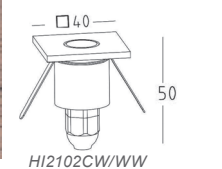

HI2101CW/WW

HI2102CW/WW