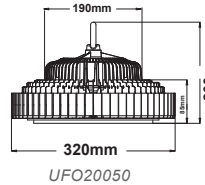

- Σώμα από πτερύγια καθαρού αλουμινίου 1070 υψηλής θερμικής αγωγιμότητας (236W/m.K) / Body from pure aluminum fins 1070 with high heat transferring rate (236W/m.K).
- Philips Lumileds chip 3030 με LM80 και 160Lm/W / Philips Lumileds chip 3030 with LM80 and 160Lm/W.
- Meanwell τροφοδοτικό με λειτουργία αντικεραυνικής προστασίας και συντελεστή ισχύος >0,95 / Meanwell driver with surge protection and power factor >0,95
- Bypass σύνδεση των LED Chip / Bypass connection of LED Chip.
- Οπτικοί φακοί υψηλής διάφανειας με UV προστασία / High quality lenses with UV protection.
- Συνολική αρμονική παραμόρφωση <10 / Total harmonic distortion <10.
- Θερμοκρασία λειτουργίας -40°~+50°C / Operation temperature -40°~+50°C.
- Πρακτικός σχεδιασμός για εύκολη συντήρηση & αντικατάσταση των υλικών / Smart design for easy and fast maintenance & material replacement.
- Καθαρός βάρος φωτιστικού 2,5 - 3 κιλά / Luminaire net weight 2,5 - 3Kg.

Για DALI Dimming παρακαλώ επικοινωνήστε μαζί μας.
For DALi Dimmable function please contact us.