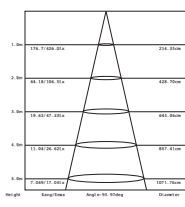

LINUS10**DC