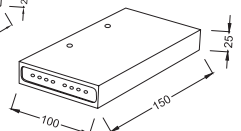

L36310150B