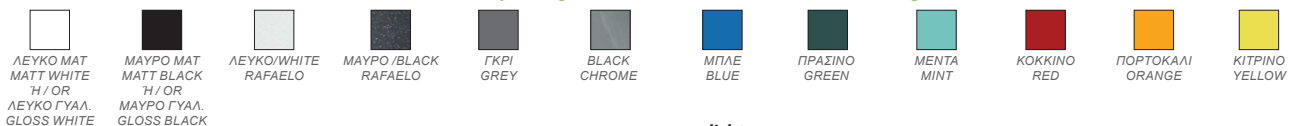

ΓΚΡΙ/GREY

HI2533L600

Για ηλεκτροστατική βαφή με RAL που παρατίθενται παρακάτω, υπάρχει επιβάρυνση.
For electrostatic painting with RAL listed below, there is extra charge.

LED SMD απλικά / LED SMD wall luminaire CLETOS