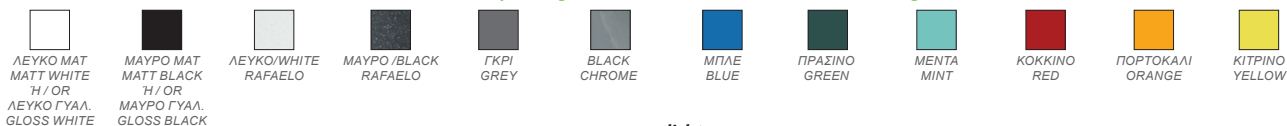

Για ηλεκτροστατική βαφή με RAL που παρατίθενται παρακάτω, υπάρχει επιβάρυνση.
For electrostatic painting with RAL listed below, there is extra charge.