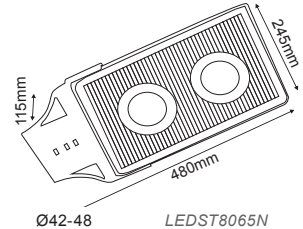

LEDST5065N