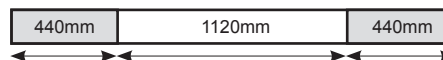

2x12W 230V

ALRIC21230 3000K 2x1530Lm
ALRIC21240 4000K 2x1610Lm