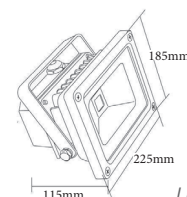

LED COB προβολέας / LED COB flood luminaire

25.000Hrs IP65

1 έτος εγγύηση
1 year guarantee

30W 120° 230V

ΓΕΝ. ΣΥΣΚΕΥΑΣΙΑ
MASTER PACKING

LED4030	4000K	2050Lm	8
LED6530	6500K	2050Lm	8

LED**30

50W 120° 230V

ΓΕΝ. ΣΥΣΚΕΥΑΣΙΑ
MASTER PACKING

LED2750	2700K	3200Lm	4
LED4050	4000K	3250Lm	4

60W 120° 230V

ΓΕΝ. ΣΥΣΚΕΥΑΣΙΑ
MASTER PACKING

LED6027	2700K	5050Lm	4

70W 120° 230V

ΓΕΝ. ΣΥΣΚΕΥΑΣΙΑ
MASTER PACKING

LED6570	6500K	5050Lm	4

100W 120° 230V

ΓΕΝ. ΣΥΣΚΕΥΑΣΙΑ
MASTER PACKING

LED10027	2700K	6300Lm	4
LED10040	4000K	6300Lm	4

MAYPO
BLACK

150W 120° 230V

LED15040	4000K	9300Lm
LED15065	6500K	9300Lm

150W 60° 230V

LED15065N	6500K	9300Lm

200W 120° 230V

LED20065	6500K	12860Lm

400W 120° 230V

LED40065	6500K	25680Lm

- Σώμα χυτού αλουμινίου για ιδανική απαγωγή της θερμότητας / Die-casting aluminum body for ideal heat dissipation.
- Διαφανές πυρίμαχο γυαλί 3mm / Clear fire-resistant 3mm glass.
- Ανταυγαστήρας αλουμινίου υψηλής καθαρότητας / High-purity aluminum reflector.

ΣΕ ΠΑΡΑΓΕΛΙΑ ΓΕΝ. ΣΥΣΚΕΥΑΣΙΑΣ ΕΠΙΠΛΕΟΝ ΕΚΠΤΩΣΗ 5%
FOR MASTER PACKING ORDER EXTRA DISCOUNT 5%