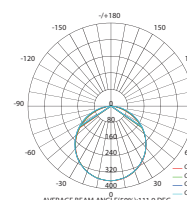

Τετράγωνα οροφής / Square ceiling LED SMD slim panel **NIKI-ALPI**

30.000Hrs **IP44**

1 έτος εγγύηση
1 year guarantee

NIKI 8W 120° 230V

ΓΕΝ. ΣΥΣΚΕΥΑΣΙΑ
MASTER PACKING

NIKI830SNM 3000K 490Lm	30
NIKI840SNM 4000K 500Lm	30
NIKI860SNM 6000K 520Lm	30

NIKI 14W 120° 230V

ΓΕΝ. ΣΥΣΚΕΥΑΣΙΑ
MASTER PACKING

NIKI1430SNM 3000K 950Lm	20
NIKI1440SNM 4000K 970Lm	20
NIKI1460SNM 6000K 990Lm	20

NIKI 20W 120° 230V

ΓΕΝ. ΣΥΣΚΕΥΑΣΙΑ
MASTER PACKING

NIKI2030SNM 3000K 1440Lm	20
NIKI2040SNM 4000K 1460Lm	20
NIKI2060SNM 6000K 1480Lm	20

NIKI 26W 120° 230V

ΓΕΝ. ΣΥΣΚΕΥΑΣΙΑ
MASTER PACKING

NIKI2630SNM 3000K 1830Lm	10
NIKI2640SNM 4000K 1880Lm	10
NIKI2660SNM 6000K 1900Lm	10

ΛΕΥΚΟ
WHITE

ΣΕ ΠΑΡΑΓΓΕΛΙΑ ΓΕΝ. ΣΥΣΚΕΥΑΣΙΑΣ ΕΠΙΠΛΕΟΝ ΕΚΠΤΩΣΗ 5%
FOR MASTER PACKING ORDER EXTRA DISCOUNT 5%

- Σώμα από χυτό αλουμίνιο για ιδανική απαγωγή θερμότητας / Die-casting aluminum body for ideal heat dissipation.
- Ειδικό φίλτρο και διαχύτης με 94% μετάδοση / Special filter and diffuser with 94% transmittance.
- Εξωτερικό τροφοδοτικό LED με ταχυσύνδεσμο / External LED driver with fast-connector.

NIKI20**SNM