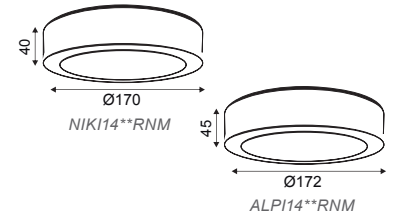

Στρογγυλά οροφής / Round ceiling LED SMD slim panel **NIKI-ALPI**

30.000Hrs **IP44**

1 έτος εγγύηση
1 year guarantee

NIKI / ALPI 8W 120° 230V

ΓΕΝ. ΣΥΣΚΕΥΑΣΙΑ
MASTER PACKING

NIKI830RNM 3000K 490Lm	30
NIKI840RNM 4000K 500Lm	30
NIKI860RNM 6000K 520Lm	30

NIKI 14W 120° 230V

ΓΕΝ. ΣΥΣΚΕΥΑΣΙΑ
MASTER PACKING

NIKI1430RNM 3000K 950Lm	20
NIKI1440RNM 4000K 970Lm	20
NIKI1460RNM 6000K 990Lm	20
ALPI1460RNM 6000K 1150Lm	19

NIKI14**RNM