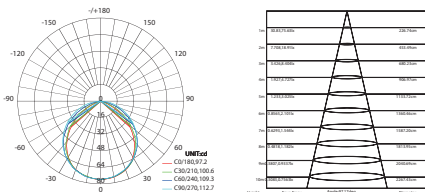

STHERON8***