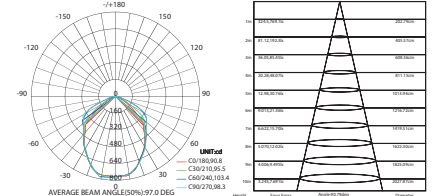

Φωτιστικά οροφής - ψευδοροφής LED / LED ceiling - recessed luminaires

LED COB φωτιστικό οροφής / LED COB ceiling luminaire **LUCE**

30.000Hrs **IP44**

2 έτη εγγύηση
2 years guarantee

ΛΕΥΚΟ
WHITE

ΤΑΥΠΕ

LUCE 20W 120° 230V Στρογγυλό / Round

LUCE2030WC Λευκό / White 3000K 1740Lm

LUCE2040WC Λευκό / White 4000K 1790Lm

LUCE2060WC Λευκό / White 6000K 1860Lm

LUCE2030GC Ταυπε 3000K 1740Lm

LUCE2040GC Ταυπε 4000K 1790Lm

LUCE2060GC Ταυπε 6000K 1860Lm

LUCE 30W 120° 230V Στρογγυλό / Round

LUCE3030WC Λευκό / White 3000K 2710Lm

LUCE3040WC Λευκό / White 4000K 2790Lm

LUCE3060WC Λευκό / White 6000K 2820Lm

LUCE3030GC Ταυπε 3000K 2710Lm

LUCE3040GC Ταυπε 4000K 2790Lm

LUCE3060GC Ταυπε 6000K 2820Lm

LUCE20**

- Σώμα από χυτό αλουμίνιο για ιδανική απαγωγή θερμότητας / Die-casting aluminum body for ideal heat dissipation.
- Ανταυγαστήρας αλουμινίου υψηλής καθαρότητας / High purity aluminum reflector.
- Οπάλ κάλυμμα με ειδικό φίλτρο διάχυσης για ομοιόμορφο αποτέλεσμα φωτισμού / Opal cover with special diffusing filter for uniform lighting result.
- Τροφοδοτικό LED με ταχυσύνδεσμο / LED driver with fast connector.

Smart LED COB κωνευτό φωτιστικό οροφής **εναλλαγής χρωμάτων** 3000K-4000K-6000K
Smart LED COB recessed ceiling luminaire **color dimmable** **LUCE CCT**

30.000Hrs **IP44**

2 έτη εγγύηση
2 years guarantee

ΝΙΚΕΛ ΜΑΤ /
NICKEL MATT

LUCE CCT 30W 120° 230V

LUCECCT Νικελ Ματ / Nickel Matt 3000-6000K 2535Lm