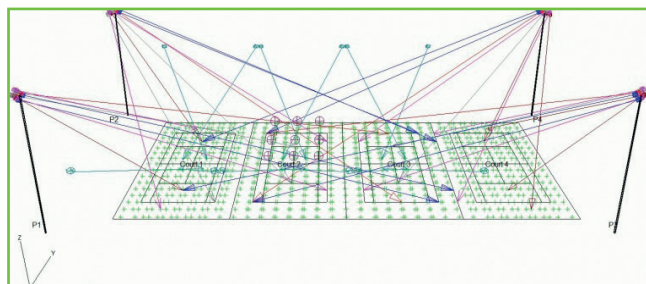

- Σώμα από πτερύγια καθαρού αλουμινίου 1070 υψηλής θερμικής αγωγιμότητας (236W/m.K) / Body from pure aluminum fins 1070 with high heat transferring rate (236W/m.K).
- Philips Lumileds chip 3030 με LM80 και 160Lm/W / Philips Lumileds chip 3030 with LM80 and 160Lm/W.
- Meanwell τροφοδοτικό με λειτουργία αντικεραυνικής προστασίας και συντελεστή ισχύος >0,95 / Meanwell driver with surge protection and power factor >0,95.
- Μεγάλο εύρος τάσης εισόδου για μέγιστη προστασία από τις διακυμάνσεις της τάσης 90-305V AC / Big input voltage range for maximum protection from voltage ripples 90-305V AC.
- Bypass σύνδεση των LED Chip / Bypass connection of LED Chip.
- Οπτικοί φακοί υψηλής διάφανειας με UV προστασία / High quality lenses with UV protection.
- Συνολική αρμονική παραμόρφωση <10 / Total harmonic distortion <10.
- Στρέψη κάθε module αυτόνομα στον κάθετο άξονα / Each module can be moved separately on vertical axis.
- Θερμοκρασία λειτουργίας -40°~+60°C / Operation temperature -40°~+60°C.