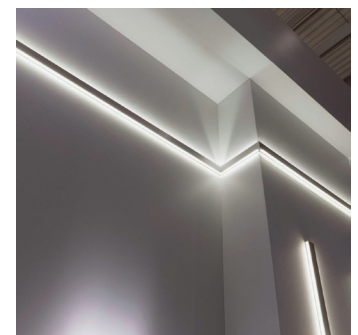

* Όλα τα προφίλ αλουμινίου διατίθενται σε κομμάτια 2 μέτρων χωρίς δυνατότητα κοπής
All aluminium profiles are available only in 2m rails without cutting ability