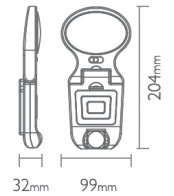

Ανιχνεύει έως 4.9m

It detects up to 4.9m