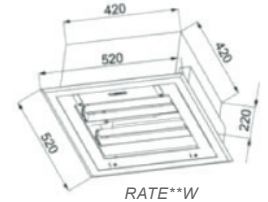

PERF**W

RATE**W

EPISTAR

ΛΕΥΚΟ
WHITE

- Σώμα φωτιστικού από χάλυβα ψυχρής ελάσεως / Luminaire body from die-formed cold rolled steel.
- Διαφανές πυρίμαχο γυαλί 4mm / Clear fire-resistant 4mm glass.
- Module με ψύκτρα χυτού αλουμινίου για ιδανική απαγωγή της θερμότητας / Module with die-casting heat sink for ideal heat dissipation.
- Ανεξάρτητη πηγή τροφοδοσίας για κάθε L.E.D Module / Independent power source for each LED Module.
- Συμμετρική διάχυση φωτισμού με γωνία 120° / Symmetrical lighting diffusion 120°.
- Τροφοδοτικό ΚΕΓΥ πιστοποιημένο από τη TUV / KEGU LED driver certified by TUV.
- Θερμοκρασία λειτουργίας -15°~+50°C / Operation temperature -15°~+50°C.
- Εύκολη αντικατάσταση-συντήρηση μέσω καλωδίων με ταχυσυνδέσμους / Easy replacement-maintenance through cables with fast connectors.