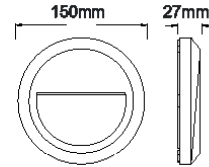

SLIM01 / SLIM01R

SLIM02 / SLIM02R

SLIM51 / SLIM51R

SLIM52 / SLIM52R

SLIM31 / SLIM31R

SLIM32 / SLIM32R

SLIM33 / SLIM33R

LED SMD απλικά & πλαφονιέρα / LED SMD wall mounted & ceiling luminaire *DIDO & DAMAS*