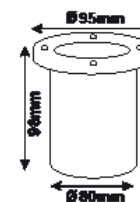

HI5505CW
HI5505CWW