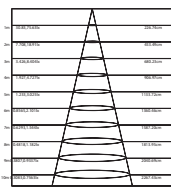

Στρογγυλά κωνευτά / Round recessed LED SMD slim panel **MARA-DELFI**

30.000Hrs

IP44

1 έτος εγγύηση
1 year guarantee

MARA 8W 120° 230V

ΓΕΝ. ΣΥΣΚΕΥΑΣΙΑ
MASTER PACKING

MARA830RW 3000K 490Lm	50
MARA840RW 4000K 500Lm	50
MARA860RW 6000K 520Lm	50

MARA 14W 120° 230V

ΓΕΝ. ΣΥΣΚΕΥΑΣΙΑ
MASTER PACKING

MARA1430RW 3000K 950Lm	20
MARA1440RW 4000K 970Lm	20
MARA1460RW 6000K 990Lm	20

MARA 20W 120° 230V

ΓΕΝ. ΣΥΣΚΕΥΑΣΙΑ
MASTER PACKING

MARA2030RW 3000K 1440Lm	20
MARA2040RW 4000K 1460Lm	20
MARA2060RW 6000K 1480Lm	20

MARA / DELFI 26W 120° 230V

ΓΕΝ. ΣΥΣΚΕΥΑΣΙΑ
MASTER PACKING

MARA2630RW 3000K 1830Lm	10
MARA2640RW 4000K 1880Lm	10
MARA2660RW 6000K 1900Lm	10
DELFI2630R 3000K 1940Lm	10
DELFI2660R 6000K 2050Lm	10

EPISTAR

ΛΕΥΚΟ
WHITE

**ΣΕ ΠΑΡΑΓΓΕΛΙΑ ΓΕΝ. ΣΥΣΚΕΥΑΣΙΑΣ ΕΠΙΠΛΕΟΝ ΕΚΠΤΩΣΗ 5%
FOR MASTER PACKING ORDER EXTRA DISCOUNT 5%**

- Σώμα από χυτό αλουμίνιο για ιδανική απαγωγή θερμότητας / Die-casting aluminum body for ideal heat dissipation.
- Ειδικό φίλτρο και διαχύτης με 94% μετάδοση / Special filter and diffuser with 94% transmittance.
- Εξωτερικό τροφοδοτικό LED με ταχυσύνδεσμο / External LED driver with fast-connector.

MARA8***