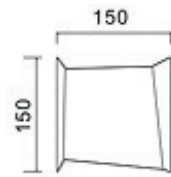

LED SMD απλικά / LED SMD wall luminaire **FORMER**

30.000Hrs

IP44

2 έτη εγγύηση
2 years guarantee

FORMER

HA2087 2x2W 190lm 3000K 230V

- Σώμα χυτού αλουμινίου / Die casting aluminum body.
- Οπάλ πλαστικό κάλυμμα για ομοιόμορφο φωτισμό / Opal PC cover for uniform lighting.
- Ασύμμετρος σχεδιασμός / Asymmetric design.

ΓΚΡΙ/ GREY

EPISTAR

HA2087

LED HIGH POWER απλικά / LED HIGH POWER wall luminaire **ITIS**

30.000Hrs

IP54

2 έτη εγγύηση
2 years guarantee

ITIS

HI2691 1x7W 329Lm 3000K 108° 230V

- Σώμα χυτού αλουμινίου / Die casting aluminum body.
- Διαφανές πολυκαρβονικό κάλυμμα / Clear PC cover.
- Τροφοδοτικό LED πιστοποιημένο από την Intertek / LED driver certified by Intertek.

ΓΚΡΙ/ GREY

CREE

LED COB απλικά / LED COB wall luminaire **ORB**

30.000Hrs

IP54

2 έτη εγγύηση
2 years guarantee

ORB

HI2821 1x7W 223Lm 3000K 80° 230V

- Σώμα χυτού αλουμινίου / Die casting aluminum body.
- Διαφανές πυρίμαχο γυαλί 3mm / Clear fire-resistant 3mm glass.
- Τροφοδοτικό LED πιστοποιημένο από την Intertek / LED driver certified by Intertek.

ΓΚΡΙ/ GREY

CREE

LED COB απλικά / LED COB wall luminaire **LUNA**

30.000Hrs

IP54

2 έτη εγγύηση
2 years guarantee

LUNA

HI2811 1x7W 290Lm 3000K 100° 230V

- Σώμα χυτού αλουμινίου / Die casting aluminum body.
- Οπάλ πολυκαρβονικό κάλυμμα / Opal PC cover.
- Τροφοδοτικό LED πιστοποιημένο από την Intertek / LED driver certified by Intertek.

ΛΕΥΚΟ/ WHITE

CREE

Για ηλεκτροστατική βαφή με RAL που παρατίθενται παρακάτω, υπάρχει επιβάρυνση.
For electrostatic painting with RAL listed below, there is extra charge.