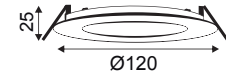

THERON8**R