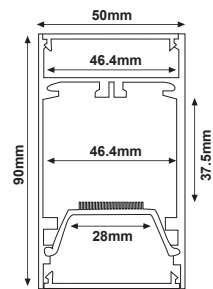

SW64

- Δυνατότητα τοποθέτησης λαμπτήρα T5, λωρίδας LED ή γραμμικής πλακέτας LED / Ability of placement T5 lamp, LED strip or LED linear module.
- Δυνατότητα ηλεκτροστατικής βαφής με RAL της επιλογής σας / Ability of electrostatic paint with RAL of your choice.

Συνδέστε το φωτιστικό σε K/R διακόπτη έχοντας ξεχωριστά τον άμεσο με τον έμμεσο φωτισμό. Με αυτό το τρόπο σας δίνεται η δυνατότητα επιλογής ταυτόχρονου φωτισμού, φωτισμού μόνο στο επίπεδο εργασίας αλλά και μόνο έμμεσου "κρυφού" φωτισμού.
Connect lighting fixture to K/R switch in order to have separate direct and indirect lighting. This way you are given the option of simultaneous lighting, lighting only to the working level and only hidden indirect lighting.

Για όλους τους τύπους λωρίδας LED / For all LED strip types