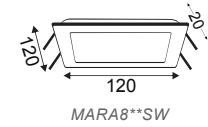

MARA8**SW

105 x 105 mm