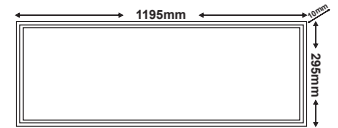

LUCIA3012036**

ΛΕΥΚΟ /WHITE

- Σώμα από αλουμίνιο υψηλής καθαρότητας για ιδανική απαγωγή της θερμότητας / High-purity aluminum body for ideal heat dissipation.
- Οπάλ κάλυμμα για φωτισμό δίχως θάμβωση / Opal cover for direct lighting without glare.
- Εξωτερικό τροφοδοτικό LED με ταχυσύνδεσμο / External LED driver with fast-connector.

ΣΕ ΠΑΡΑΓΓΕΛΙΑ ΓΕΝ. ΣΥΣΚΕΥΑΣΙΑΣ ΕΠΙΠΛΕΟΝ ΕΚΠΤΩΣΗ 5%
FOR MASTER PACKING ORDER EXTRA DISCOUNT 5%