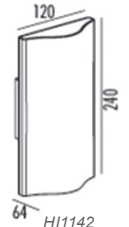

HI1141

HI1142