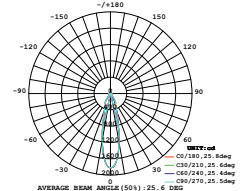

ZUNO7**2

Σποτ ράγας LED COB 2 καλωδίων / 2 wires LED COB track spot luminaire BIENAL

30.000Hrs

2 έτη εγγύηση
2 years guarantee

Αλλάξτε τις μίρες από 36° σε 24° με το BR15R24 / Change the beams from 36° to 24° by BR15R24