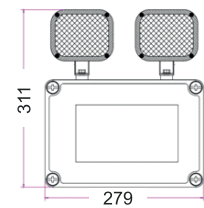

Φωτιστικό LED SMD ασφαλείας - εφεδρικού / Emergency LED SMD luminaire HAPES3IP

30.000Hrs **IP65**

1 έτος εγγύηση
1 year guarantee

1.5
ΩΡΑ / HOUR
ΑΥΤΟΝΟΜΙΑ /
AUTONOMY

ΓΕΝ. ΣΥΣΚΕΥΑΣΙΑ
MASTER PACKING

HAPES3IP 3W 6000K 200Lm 10

- Μη συνεχούς λειτουργίας / Non-maintained function.
- Σώμα απο ABS βραδυφλεγές / Body fire-retardant ABS.
- Πρισματικό κάλυμμα PS / PS diffuser cover.
- Πράσινη ενδεικτική λυχνία λειτουργίας / Green function indicator light.
- Θερμοκρασία λειτουργίας -10°~+50°C / Operating temperature -10°~+50°C
- Βάρος / Weight 540g.

ΛΕΥΚΟ / WHITE

ΣΕ ΠΑΡΑΓΓΕΛΙΑ ΓΕΝ. ΣΥΣΚΕΥΑΣΙΑΣ ΕΠΙΠΛΕΟΝ ΕΚΠΤΩΣΗ 5%
FOR MASTER PACKING ORDER EXTRA DISCOUNT 5%

Συμπεριλαμβάνονται αυτοκόλλητα
Stickers are included

Προβολέας LED SMD ασφαλείας - εφεδρικού / Emergency LED SMD luminaire TWIN

30.000Hrs **IP65**

1 έτος εγγύηση
1 year guarantee

1.5
ΩΡΑ / HOUR
ΑΥΤΟΝΟΜΙΑ /
AUTONOMY

ΓΕΝ. ΣΥΣΚΕΥΑΣΙΑ
MASTER PACKING

TWIN860 8W 6000K 800Lm 5

TWIN860

- Μη συνεχούς λειτουργίας / Non-maintained function.
- Επίτοιχη τοποθέτηση / Wall surface mounted.
- 2x21 SMD2835 υψηλής φωτεινότητας / High brightness.
- Σώμα απο ABS βραδυφλεγές / Body fire-retardant ABS.
- Πρισματικό κάλυμμα PS / PS diffuser cover.
- Κόκκινη ενδεικτική λυχνία φόρτισης / Red charge indicator light.
- Πράσινη ενδεικτική λυχνία λειτουργίας / Green function indicator light.
- Θερμοκρασία λειτουργίας -10°~+50°C / Operating temperature -10°~+50°C
- Βάρος / Weight 1.76Kg.

ΛΕΥΚΟ / WHITE

ΣΕ ΠΑΡΑΓΓΕΛΙΑ ΓΕΝ. ΣΥΣΚΕΥΑΣΙΑΣ ΕΠΙΠΛΕΟΝ ΕΚΠΤΩΣΗ 5%
FOR MASTER PACKING ORDER EXTRA DISCOUNT 5%

Γενικές σημειώσεις για φωτιστικά LED ασφαλείας

- Μην εγκαθιστάτε το φωτιστικό δίπλα σε εύφλεκτα υλικά
- Πριν εγκαταστήσετε το φωτιστικό φορτίστε για 24 ώρες
- Για μεγαλύτερη διάρκεια ζωής της μπαταρίας, πραγματοποιείτε αποφόρτιση κάθε 3 μήνες