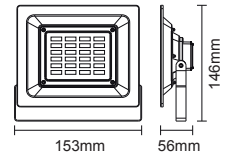

LINUS10**DC