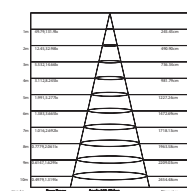

280 x 280
mm

NIKEL MAT
NICKEL MATT

ΣΕ ΠΑΡΑΓΓΕΛΙΑ ΓΕΝ. ΣΥΣΚΕΥΑΣΙΑΣ ΕΠΙΠΛΕΟΝ ΕΚΠΤΩΣΗ 5%
FOR MASTER PACKING ORDER EXTRA DISCOUNT 5%

- Σώμα από χυτό αλουμίνιο για ιδανική απαγωγή θερμότητας / Die-casting aluminum body for ideal heat dissipation.
- Ειδικό φίλτρο και διαχύτης με 94% μετάδοση / Special filter and diffuser with 94% transmittance.
- Εξωτερικό τροφοδοτικό LED με ταχυσύνδεσμο / External LED driver with fast-connector.