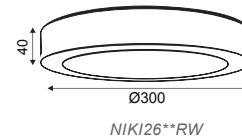

Στρογγυλά οροφής / Round ceiling LED SMD slim panel NIKI-ALPI

30.000Hrs

IP44

1 έτος εγγύηση
1 year guarantee

NIKI / ALPI 8W 120° 230V

ΓΕΝ. ΣΥΣΚΕΥΑΣΙΑ
MASTER PACKING

NIKI830RW 3000K 490Lm	30
NIKI840RW 4000K 500Lm	30
NIKI860RW 6000K 520Lm	30
ALPI840R 4000K 560Lm	38
ALPI860R 6000K 580Lm	38

NIKI 14W 120° 230V

ΓΕΝ. ΣΥΣΚΕΥΑΣΙΑ
MASTER PACKING

NIKI1430RW 3000K 950Lm	20
NIKI1440RW 4000K 970Lm	20
NIKI1460RW 6000K 990Lm	20

NIKI / ALPI 20W 120° 230V

ΓΕΝ. ΣΥΣΚΕΥΑΣΙΑ
MASTER PACKING

NIKI2030RW 3000K 1440Lm	20
NIKI2040RW 4000K 1460Lm	20
NIKI2060RW 6000K 1480Lm	20
ALPI2060R 6000K 1590Lm	19

NIKI 26W 120° 230V

ΓΕΝ. ΣΥΣΚΕΥΑΣΙΑ
MASTER PACKING

NIKI2630RW 3000K 1830Lm	10
NIKI2640RW 4000K 1880Lm	10
NIKI2660RW 6000K 1900Lm	10

ΛΕΥΚΟ
WHITE

ΣΕ ΠΑΡΑΓΓΕΛΙΑ ΓΕΝ. ΣΥΣΚΕΥΑΣΙΑΣ ΕΠΙΠΛΕΟΝ ΕΚΠΤΩΣΗ 5%
FOR MASTER PACKING ORDER EXTRA DISCOUNT 5%

- Σώμα από χυτό αλουμίνιο για ιδανική απαγωγή θερμότητας / Die-casting aluminum body for ideal heat dissipation.
- Ειδικό φίλτρο και διαχύτης με 94% μετάδοση / Special filter and diffuser with 94% transmittance.
- Εξωτερικό τροφοδοτικό LED με ταχυσύνδεσμο / External LED driver with fast-connector.