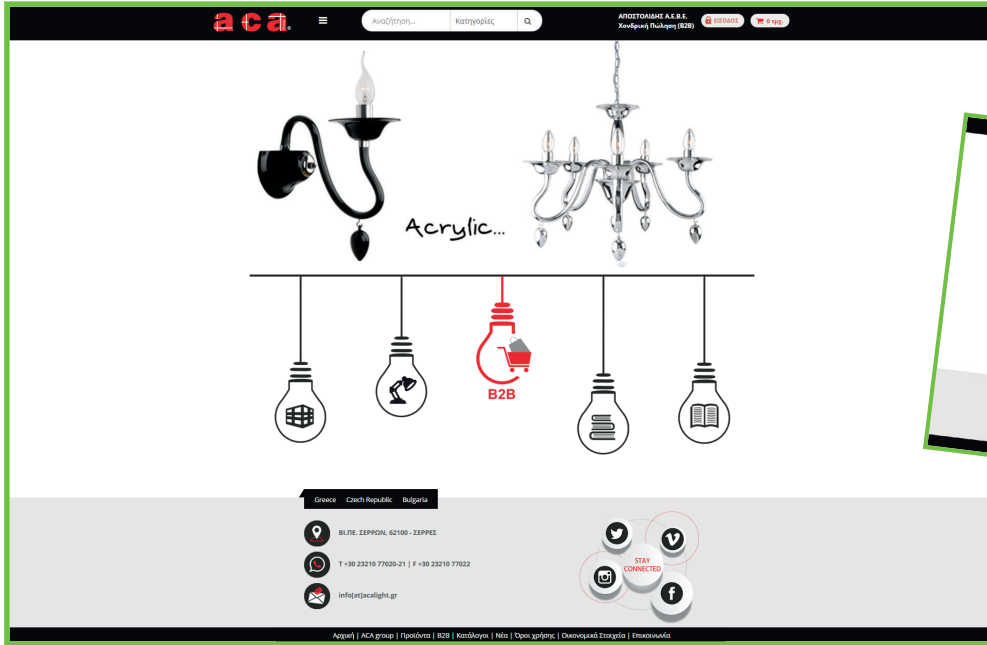

Minimal σχεδιασμός
Minimal design