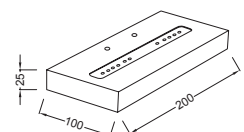

L36310200U

Για ηλεκτροστατική βαφή με RAL που παρατίθενται παρακάτω, υπάρχει επιβάρυνση.
For electrostatic painting with RAL listed below, there is extra charge.

ΛΕΥΚΟ ΜΑΤ MATT WHITE H / OR ΛΕΥΚΟ ΓΥΑΛ. GLOSS WHITE	ΜΑΥΡΟ ΜΑΤ MATT BLACK H / OR ΜΑΥΡΟ ΓΥΑΛ. GLOSS BLACK	ΛΕΥΚΟ/WHITE RAFAELO	ΜΑΥΡΟ/BLACK RAFAELO	ΓΚΡΙ GREY	BLACK CHROME	ΜΠΛΕ BLUE	ΠΡΑΣΙΝΟ GREEN	ΜΕΝΤΑ MINT	ΚΟΚΚΙΝΟ RED	ΠΟΡΤΟΚΑΛΙ ORANGE	ΚΙΤΡΙΝΟ YELLOW