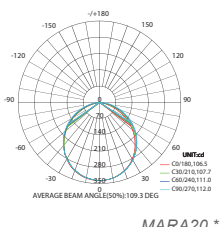

280 x 280
mm

NIKEL MAT
NICKEL MATT

ΣΕ ΠΑΡΑΓΓΕΛΙΑ ΓΕΝ. ΣΥΣΚΕΥΑΣΙΑΣ ΕΠΙΠΛΕΟΝ ΕΚΠΤΩΣΗ 5%
FOR MASTER PACKING ORDER EXTRA DISCOUNT 5%

- Σώμα από χυτό αλουμίνιο για ιδανική απαγωγή θερμότητας / Die-casting aluminum body for ideal heat dissipation.
- Ειδικό φίλτρο και διαχύτης με 94% μετάδοση / Special filter and diffuser with 94% transmittance.
- Εξωτερικό τροφοδοτικό LED με ταχυσύνδεσμο / External LED driver with fast-connector.