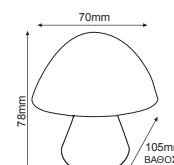

846LED4SG*