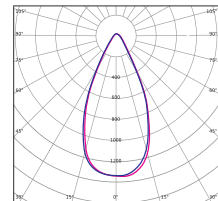

60°

Πλαστικοί φακοί / Plastic lens 120°

LENS12060100 Για / for UFO 60W & 100W

LENS120150 Για / for UFO 150W