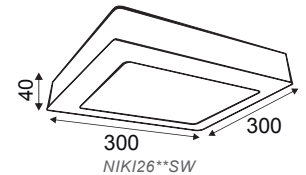

Τετράγωνα οροφής / Square ceiling LED SMD slim panel **NIKI-ALPI**

30.000Hrs **IP44**

1 έτος εγγύηση
1 year guarantee

NIKI / ALPI 8W 120° 230V

ΓΕΝ. ΣΥΣΚΕΥΑΣΙΑ
MASTER PACKING

NIKI830SW 3000K 490Lm	30
NIKI840SW 4000K 500Lm	30
NIKI860SW 6000K 520Lm	30
ALPI840S 4000K 560Lm	38
ALPI860S 6000K 580Lm	38

NIKI / ALPI 14W 120° 230V

ΓΕΝ. ΣΥΣΚΕΥΑΣΙΑ
MASTER PACKING

NIKI1430SW 3000K 950Lm	20
NIKI1440SW 4000K 970Lm	20
NIKI1460SW 6000K 990Lm	20
ALPI1440S 4000K 1120Lm	19
ALPI1460S 6000K 1150Lm	19

NIKI / ALPI 20W 120° 230V

ΓΕΝ. ΣΥΣΚΕΥΑΣΙΑ
MASTER PACKING

NIKI2030SW 3000K 1440Lm	20
NIKI2040SW 4000K 1460Lm	20
NIKI2060SW 6000K 1480Lm	20
ALPI2060S 6000K 1590Lm	19

NIKI 26W 120° 230V

ΓΕΝ. ΣΥΣΚΕΥΑΣΙΑ
MASTER PACKING

NIKI2630SW 3000K 1830Lm	10
NIKI2640SW 4000K 1880Lm	10
NIKI2660SW 6000K 1900Lm	10

ΛΕΥΚΟ
WHITE

ΣΕ ΠΑΡΑΓΓΕΛΙΑ ΓΕΝ. ΣΥΣΚΕΥΑΣΙΑΣ ΕΠΙΠΛΕΟΝ ΕΚΠΤΩΣΗ 5%
FOR MASTER PACKING ORDER EXTRA DISCOUNT 5%

- Σώμα από χυτό αλουμίνιο για ιδανική απαγωγή θερμότητας / Die-casting aluminum body for ideal heat dissipation.
- Ειδικό φίλτρο και διαχύτης με 94% μετώδοση / Special filter and diffuser with 94% transmittance.
- Εξωτερικό τροφοδοτικό LED με ταχυσύνδεσμο / External LED driver with fast-connector.