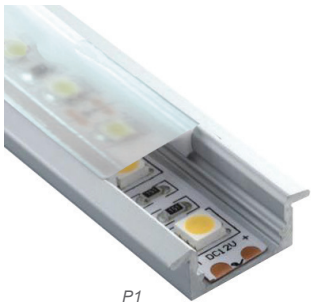

MINI Προφίλ χωνευτό με πολυκαρβονικό κάλυμμα / Recessed profile with PC diffuser

P1

P1 Profile Mini χωνευτό με ημιδιαφανές κάλυμμα / Recessed with semi clear diffuser

P1A Profile Mini χωνευτό με οπάλι κάλυμμα / Recessed with opal diffuser

EP1 Σετ πλαστικές τάπες 2 τεμ. με & χωρίς τρύπα / Set 2pcs plastic caps with & without hole

PC122L Πλαστικό κλιπ στερέωσης / Plastic mounting clip

MC122L Μεταλλικό κλιπ στερέωσης / Metal mounting clip

Για λωρίδα LED / For LED strip:
352860, 283560, 3528120, 2835120, 505030, 505060