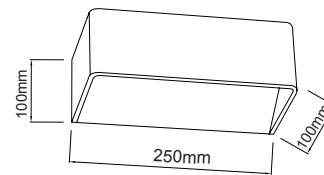

LED COB απλικά / LED COB wall luminaire **NEPHELE**

30.000Hrs

IP20

2 έτη εγγύηση
2 years guarantee

NEPHELE 2x3W 230V

L35049 Λευκό / White 3000K 280Lm

L350494 Λευκό / White 4000K 295Lm

L35049BK Μαύρο / Black 3000K 280Lm

L35049WD Απόchr. ξύλου / Wood painting 3000K 280Lm

NEPHELE 1x3W 230V

L35039 Λευκό / White 3000K 280Lm

L350394 Λευκό / White 4000K 295Lm

L35039BK Μαύρο / Black 3000K 280Lm

L35039WD Απόchr. ξύλου / Wood painting 3000K 280Lm

NEPHELE 2x3W 230V

L35037L Λευκό / White 3000K

L350374L Λευκό / White 4000K

L35037LBK Μαύρο / Black 3000K

L35037LWD Απόchr. ξύλου / Wood painting 3000K

L35037L**

NEPHELE 1x3W 230V

L35037 Λευκό / White 3000K 280Lm

L350374 Λευκό / White 4000K 295Lm

L35037BK Μαύρο / Black 3000K 280Lm

L35037WD Απόchr. ξύλου / Wood painting 3000K 280Lm

- Σώμα χυτού αλουμινίου για ιδανική απαγωγή της θερμότητας / Die-casting aluminum body for ideal heat dissipation.
- Ματ πλαστικός φακός / Frost plastic lens.
- Έμμεσος φωτισμός χωρίς θάμβωση / Indirect lighting without shades.
- Τροφοδοτικό LED DONE / LED driver by DONE.

EPISTAR

Για ηλεκτροστατική βαφή με RAL που παρατίθενται παρακάτω, υπάρχει επιβάρυνση.
For electrostatic painting with RAL listed below, there is extra charge.