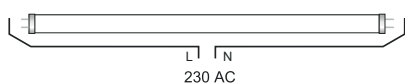

ΠΡΟΣΟΧΗ / ATTENTION

Η σειρά φωτιστικών DELED δέχεται αποκλειστικά λαμπτήρα LED T8 "Diolamp"
DELED luminaires accepts only LED lamp T8 "Diolamp"

ΣΕ ΠΑΡΑΓΓΕΛΙΑ ΓΕΝ. ΣΥΣΚΕΥΑΣΙΑΣ ΕΠΙΠΛΕΟΝ ΕΚΠΤΩΣΗ 10%
FOR MASTER PACKING ORDER EXTRA DISCOUNT 10 %