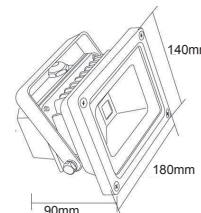

LED6550DC

TEKCORE
LIGHTING THE WAY

ΣΕ ΠΑΡΑΓΓΕΛΙΑ ΓΕΝ. ΣΥΣΚΕΥΑΣΙΑΣ ΕΠΙΠΛΕΟΝ ΕΚΠΤΩΣΗ 5%
FOR MASTER PACKING ORDER EXTRA DISCOUNT 5%