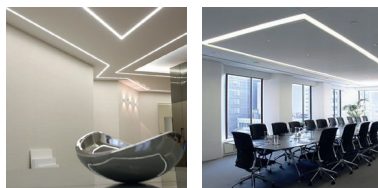

2x16W 230V 580mm

DOPPIO21630 3000K 2x2050Lm

DOPPIO21640 4000K 2x2140Lm

2x20W 230V 720mm

DOPPIO22030 3000K 2x2560Lm

DOPPIO22040 4000K 2x2680Lm

2x23W 230V 860mm

DOPPIO22330 3000K 2x3070Lm

DOPPIO22340 4000K 2x3220Lm

2x27W 230V 1000mm

DOPPIO22730 3000K 2x3580Lm

DOPPIO22740 4000K 2x3750Lm

2x30W 230V 1140mm

DOPPIO23030 3000K 2x4100Lm

DOPPIO23040 4000K 2x4290Lm

2x34W 230V 1280mm

DOPPIO23430 3000K 2x4610Lm

DOPPIO23440 4000K 2x4820Lm

2x37W 230V 1420mm

DOPPIO23730 3000K 2x5120Lm

DOPPIO23740 4000K 2x5355Lm

2x41W 230V 1560mm

DOPPIO24130 3000K 2x5625Lm

DOPPIO24140 4000K 2x5890Lm

2x44W 230V 1700mm

DOPPIO24430 3000K 2x6150Lm

DOPPIO24440 4000K 2x6430Lm

2x48W 230V 1840mm

DOPPIO24830 3000K 2x6650Lm

DOPPIO24840 4000K 2x6970Lm

2x51W 230V 1980mm

DOPPIO25130 3000K 2x7170Lm

DOPPIO25140 4000K 2x7500Lm

Σημείωση: Το φωτιστικό περιλαμβάνει όλα τα απαραίτητα υλικά κρεμαστής στήριξης 2m (ντίζα, καλώδιο, ροζέτα οροφής, κλέμα παροχής ρεύματος κλπ). / Notice: Lighting includes all the necessary accessories for pendant installation 2m (wire, cable, ceiling mounting, power supply terminal etc).

Συνδέστε το φωτιστικό σε K/R διακόπτη έχοντας ξεχωριστά τον άμεσο με τον έμμεσο φωτισμό. Με αυτό το τρόπο σας δίνεται η δυνατότητα επιλογής ταυτόχρονου φωτισμού, φωτισμού μόνο στο επίπεδο εργασίας αλλά και μόνο έμμεσου "κρυφού" φωτισμού / Connect lighting fixture to K/R switch in order to have separate direct and indirect lighting. This way you are given the option of simultaneous lighting, lighting only to the working level and only hidden indirect lighting.

Για Dimmable λειτουργία (DALI, SwitchDim, Corridor function, Ready2mains) υπάρχει επιβάρυνση.
For dimmable function (DALI, SwitchDim, Corridor function, Ready2mains) there is extra charge.

Για λειτουργία εφεδρικού φωτισμού 3 ωρών υπάρχει επιβάρυνση.
(Σημειώστε ότι μόνο το ένα εκ των module λειτουργεί σαν ασφαλείας).
For 3 hours emergency function there is extra charge.
(Please notice that only one of the total modules works as emergency).

Για λειτουργία αισθητήρα κίνησης και dimming βάσει του επιπέδου φωτισμού, παρακαλώ επικοινωνήστε μαζί μας.
For motion sensor function and dimming according light level, please contact us.

Για λειτουργία αλλαγής θερμοκρασίας χρώματος 3000-6000K Tunable White, παρακαλώ επικοινωνήστε μαζί μας.
For color changing temperature 3000-6000K Tunable white function, please contact us.

Για οποιοδήποτε άλλο μήκος φωτιστικού ή ειδική κατασκευή (τετράγωνη / παραλληλόγραμμη σύνθεση) παρακαλώ επικοινωνήστε μαζί μας.
For any other lighting fixture length or special construction (square / rectangular composition) please contact us.

Για ηλεκτροστατική βαφή με RAL που παρατίθενται παρακάτω, υπάρχει επιβάρυνση.
For electrostatic painting with RAL listed below, there is extra charge.