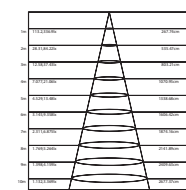

MARA20 / DELFI20***