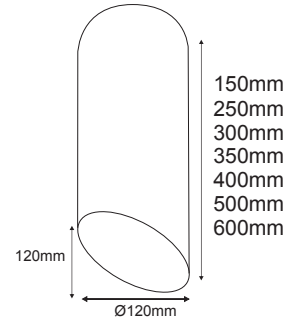

Φωτιστικό οροφής / Ceiling luminaire **ROMEA "A"**

IP20

ROMEA "A" series

- **ROMEA50RA** 50mm GX53
- **ROMEA100RA** 100mm GU10
- **ROMEA150RA** 150mm GU10-E27
- **ROMEA200RA** 200mm GU10-E27
- **ROMEA250RA** 250mm GU10-E27
- **ROMEA300RA** 300mm GU10-E27
- **ROMEA350RA** 350mm GU10-E27
- **ROMEA400RA** 400mm GU10-E27
- **ROMEA500RA** 500mm GU10-E27
- **ROMEA600RA** 600mm GU10-E27

- Σώμα αλουμινίου 2mm / Aluminum 2mm body.
- Ηλεκτροστατική βαφή / Electrostatic painting.
- Λεπτός σχεδιασμός / Slim design.
- Ντουϊ / Lampholder E27-GU10.

Για κρεμαστή εγκατάσταση επιπλέον χρέωση 9.00€ netto.
For pendant installation extra charge 9.00€ netto

Τοποθετείστε LED Module ή Λαμπτήρα LED
GX53-AR111-GU10-PAR30.
Place LED Module or LED lamp
GX53-AR111-GU10-PAR30.

Σημείωση: Για βαφή διαφορετικού RAL εσωτερικά και εξωτερικά του φωτιστικού υπάρχει επιβάρυνση.
Για κρεμαστή εγκατάσταση υπάρχει επιβάρυνση.
Notice: For different RAL paint interior and exterior of the luminaire there is extra charge.
For pendant installation there is extra charge.

Φωτιστικό οροφής / Ceiling luminaire **ROMEA "B"**

IP20

ROMEA "B" series

- **ROMEA150RB** 150mm GX53
- **ROMEA250RB** 250mm GU10-E27
- **ROMEA300RB** 300mm GU10-E27
- **ROMEA350RB** 350mm GU10-E27
- **ROMEA400RB** 400mm GU10-E27
- **ROMEA500RB** 500mm GU10-E27
- **ROMEA600RB** 600mm GU10-E27

- Σώμα αλουμινίου 2mm / Aluminum 2mm body.
- Ηλεκτροστατική βαφή / Electrostatic painting.
- Λεπτός σχεδιασμός / Slim design.
- Ντουϊ / Lampholder GX53-GU10-E27.

Σημείωση: Για βαφή διαφορετικού RAL εσωτερικά και εξωτερικά του φωτιστικού υπάρχει επιβάρυνση.
Για κρεμαστή εγκατάσταση υπάρχει επιβάρυνση.
Notice: For different RAL paint interior and exterior of the luminaire there is extra charge.
For pendant installation there is extra charge.