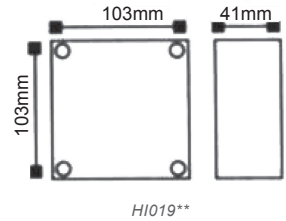

- Σώμα από ανοξείδωτο ατσάλι / Stainless steel body.
- Ματ πυρίμαχο γυαλί 3mm / Frost fire-resistant 3mm glass.