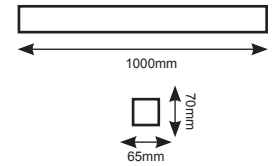

EPISTAR

ΓΚΡΙ
GREY

- Σώμα χυτού αλουμινίου για ιδανική απαγωγή της θερμότητας / Die-casting aluminum body for ideal heat dissipation.
- Διαφανές πυρίμαχο γυαλί 5mm / Clear fire-resistant 5mm glass.
- Πλαστικός φακός διάχυσης σε κάθε LED chip για ομοιόμορφο γραμμικό φωτισμό δίχως σκιάσεις / Plastic diffuser lens on each LED chip for uniform linear lighting without shadows.
- Αδιάβροχος ταχυσύνδεσμος σε κάθε φωτιστικό / Waterproof fast connector on each luminaire.
- Θερμοκρασία λειτουργίας -15°~+50°C / Operation temperature -15°~+50°C.

**ΣΕ ΠΑΡΑΓΓΕΛΙΑ ΓΕΝ. ΣΥΣΚΕΥΑΣΙΑΣ ΕΠΙΠΛΕΟΝ ΕΚΠΤΩΣΗ 5%
FOR MASTER PACKING ORDER EXTRA DISCOUNT 5%**