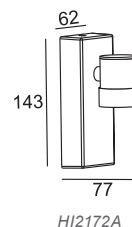

LED COB απλικά / LED COB wall luminaire **EXTRUS**

30.000Hrs **IP54**

2 έτη εγγύηση
2 years guarantee

EXTRUS

HI2841 2x7W 677Lm 3000K 36,5° 230V

HI2851 2x7W 677Lm 3000K 36,5° 230V

- Σώμα χυτού αλουμινίου / Die casting aluminum body.
- Διαφανές πυρίμαχο γυαλί 3mm / Clear fire-resistant 3mm glass.
- Ειδική επιφάνεια διελασμένου αλουμινίου / Extrusion aluminum special surface treatment.
- Τροφοδοτικό LED πιστοποιημένο από την Intertek / LED driver certified by Intertek.

ΔΙΕΛΑΣΜΕΝΟ ΑΛΟΥΜΙΝΙΟ
EXTRUSION ALUMINIUM

LED HIGH POWER απλικά / LED HIGH POWER wall luminaire **JILI**

30.000Hrs **IP54**

2 έτη εγγύηση
2 years guarantee

JILI

HI2471A 1x1W 63Lm 3000K 56° 230V

HI2472A 2x1W 105Lm 3000K 40° 230V

- Σώμα χυτού αλουμινίου / Die casting aluminum body.
- Διαφανές πυρίμαχο γυαλί / Clear fire-resistant glass.
- Τροφοδοτικό LED πιστοποιημένο από την Intertek / LED driver certified by Intertek.

ΓΚΡΙ
GREY

LED HIGH POWER απλικά / LED HIGH POWER wall luminaire **RYO**

30.000Hrs **IP54**

2 έτη εγγύηση
2 years guarantee

RYO

HI2172A 1x1W 63Lm 3000K 40° 230V

- Σώμα χυτού αλουμινίου / Die casting aluminum body.
- Διαφανές πυρίμαχο γυαλί / Clear fire-resistant glass.
- Τροφοδοτικό LED πιστοποιημένο από την Intertek / LED driver certified by Intertek.

ΓΚΡΙ
GREY

LED HIGH POWER απλικά / LED HIGH POWER wall luminaire **COMPASS**

30.000Hrs **IP54**

2 έτη εγγύηση
2 years guarantee

COMPASS

HI2211 6x1W 368Lm 3000K 24° 230V

HI2212 3x1W 211Lm 3000K 24° 230V

- Σώμα χυτού αλουμινίου / Die casting aluminum body.
- Διαφανές πυρίμαχο γυαλί / Clear fire-resistant glass.
- Τροφοδοτικό LED πιστοποιημένο από την Intertek / LED driver certified by Intertek.

ΓΚΡΙ
GREY

Για ηλεκτροστατική βαφή με RAL που παρατίθενται παρακάτω, υπάρχει επιβάρυνση.
For electrostatic painting with RAL listed below, there is extra charge.