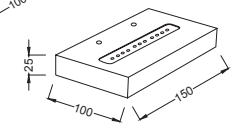

L36310100U

L36310150U