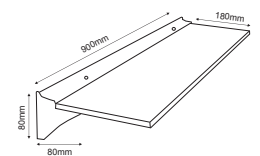

2801921 42LEDS 900mm

28019210 51LEDS 900mm

- Σώμα από φύλλο αλουμινίου / Aluminum sheet body.
- Διαφανές γυαλί 4mm / Clear 4mm glass.
- On-Off διακόπτης / On-Off switch.

2801921
28019210

Λαμπάκια Νυκτός LED / LED Night Lamps