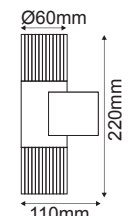

CLETOM

HA5504A 2x2W 180Lm 3000K 120° 230V

- Σώμα χυτού αλουμινίου / Die casting aluminum body.
- Διαφανές πλαστικό κάλυμμα με λεπτομέρειες αμμοβολής για αρχιτεκτονικές σκιάσεις και προστασία ενάντια στη UV ακτινοβολία / Clear PC cover with sandblast details for architectural shadows and protection against UV radiation.

ΓΚΡΙ/ GREY

EPISTAR

HA5504A