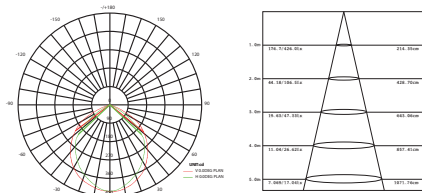

LINUS10**RGB