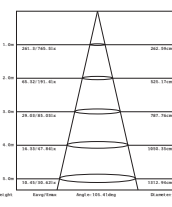

LINUS20**DC

LINUS50**DC

ΣΕ ΠΑΡΑΓΓΕΛΙΑ ΓΕΝ. ΣΥΣΚΕΥΑΣΙΑΣ ΕΠΙΠΛΕΟΝ ΕΚΠΤΩΣΗ 5%
FOR MASTER PACKING ORDER EXTRA DISCOUNT 5%