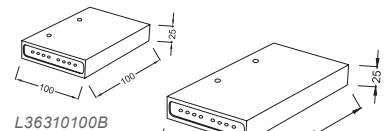

L36310150B

L36310100B