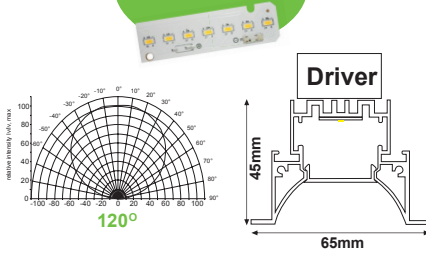

TRIDONIC 80
enlightening your ideas

LED Module
Output 175Lm/W
Efficiency max. 147Lm/W