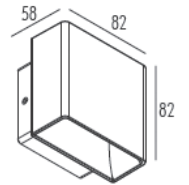

LED HIGH POWER απλικά / LED HIGH POWER wall luminaire ZOOMY

30.000Hrs

IP54

2 έτη εγγύηση
2 years guarantee

ZOOMY

HI2542 2x5W 616lm 3000K 30~130° 230V

- Σώμα χυτού αλουμινίου / Die casting aluminum body.
- Διαφανές πυρίμαχο γυαλί 3mm / Clear fire-resistant 3mm glass.
- Ρυθμιζόμενη γωνία φωτισμού χειροκίνητα (2 δέσμων) / Adjustable lighting angle manually (2 beams).
- Τροφοδοτικό LED πιστοποιημένο από την Intertek / LED driver certified by Intertek.

ΓΚΡΙ/GREY

LED HIGH POWER απλικά / LED HIGH POWER wall luminaire BALM

30.000Hrs

IP54

2 έτη εγγύηση
2 years guarantee

BALM

HI2891 1x5W 135Lm 3000K 61° 230V

- Σώμα χυτού αλουμινίου / Die casting aluminum body.
- Διαφανές πλαστικό κάλυμμα / Clear PC cover.
- LED chip απευθείας στα 230V τάση εισόδου / LED chip directly at 230V input voltage.

ΓΚΡΙ/GREY

HI2891

LED SMD απλικά / LED SMD wall luminaire CUBES

30.000Hrs

IP44

2 έτη εγγύηση
2 years guarantee

CUBES

HA2027 2x1W 110Lm 3000K 60° 230V

CUBES

HA2028 2x1W 110Lm 3000K 100° 230V

- Σώμα χυτού αλουμινίου / Die casting aluminum body.
- Διαφανές πυρίμαχο γυαλί 3mm / Clear fire-resistant 3mm glass.

ΓΚΡΙ/GREY

Για ηλεκτροστατική βαφή με RAL που παρατίθενται παρακάτω, υπάρχει επιβάρυνση.
For electrostatic painting with RAL listed below, there is extra charge.