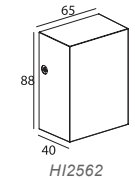

LED HIGH POWER απλικά / LED HIGH POWER wall luminaire **MADISSON**

30.000Hrs **IP54**

2 έτη εγγύηση
2 years guarantee

MADISSON

HI2561 2x3W 122Lm 3000K 65° 230V

HI2562 1x3W 68Lm 3000K 93° 230V

- Σώμα χυτού αλουμινίου / Die casting aluminum body.
- Διαφανές πυρίμαχο γυαλί 3mm / Clear fire-resistant 3mm glass.
- Τροφοδοτικό LED πιστοποιημένο από την Intertek / LED driver certified by Intertek.