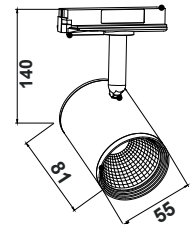

ZUNO7**2

Σποτ ράγας LED COB 2 καλωδίων / 2 wires LED COB track spot luminaire BIENAL

30.000Hrs

2 έτη εγγύηση
2 years guarantee

Αλλάξτε τις μίρες από 36° σε 24° με το BR15R24 / Change the beams from 36° to 24° by BR15R24