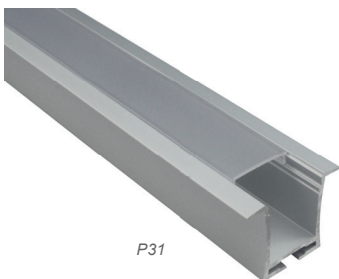

P31 Profile Spring κωνευτό / Recessed

EP31 Σειτ πλαστικές τάπες 2 τεμ. με & χωρίς τρύπα
Set 2pcs plastic caps with & without hole

SC31 Μεταλλικό ελατήριο στερέωσης /
Metal mounting spring