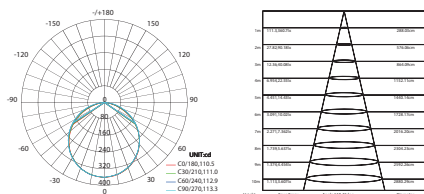

STHERON26**S