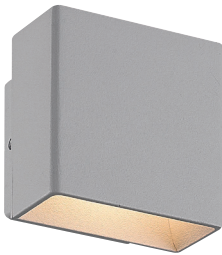

ΓΚΡΙ/GREY

HI2542

LED HIGH POWER απλικά / LED HIGH POWER wall luminaire BALM

30.000Hrs

IP54

2 έτη εγγύηση
2 years guarantee

HI2891

BALM