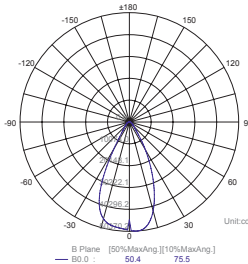

MG40050 400W 50000Lm

MG80050 800W 96000Lm

*Επικοινωνήστε μαζί μας / Contact us

Height	Center E(D)	Average E(D)	Diameter
1.281ft	45088	27341.455	3.090ft
1.538ft	11267	6835.364	0.842m
2.051ft	5007.6	3037.939	1.834m
2.564ft	2816.8	1758.841	2.826m
3.077ft	1592.7	1063.668	3.768m
3.590ft	1261.9	758.485	4.709m
4.103ft	918.76	557.289	5.651m
4.616ft	704.19	427.210	6.593m
5.129ft	566.40	337.549	7.535m
5.642ft	460.88	273.415	8.477m
6.155ft	372.47	225.962	9.419m
6.668ft	312.98	189.871	10.361m
7.181ft	266.68	161.784	11.303m
7.694ft	229.94	139.497	12.245m
8.207ft	200.30	121.518	13.187m
8.720ft			14.129m