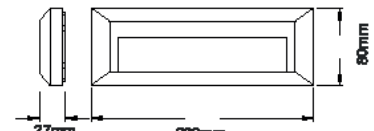

SLIM01 / SLIM01R

SLIM02 / SLIM02R

SLIM51 / SLIM51R

SLIM52 / SLIM52R

SLIM31 / SLIM31R

SLIM32 / SLIM32R

SLIM33 / SLIM33R

LED SMD απλικά & πλαφονιέρα / LED SMD wall mounted & ceiling luminaire *DIDO & DAMAS*