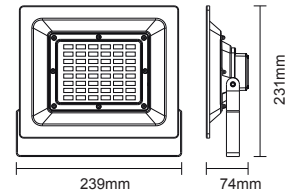

LINUS30**DC