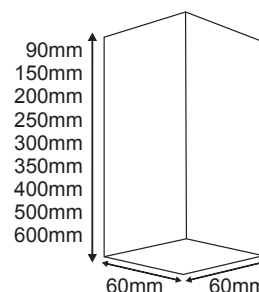

RENO "B" series

RENO90SB 90mm

RENO150SB 150mm

RENO200SB 200mm

RENO250SB 250mm

RENO300SB 300mm

RENO350SB 350mm

RENO400SB 400mm

RENO500SB 500mm

RENO600SB 600mm

- Σώμα σιδήρου 2mm / Steel 2mm body.
- Ηλεκτροστατική βαφή / Electrostatic painting.
- Λεπτός σχεδιασμός / Slim design.
- Ντουϊ / Lampholder GU10.