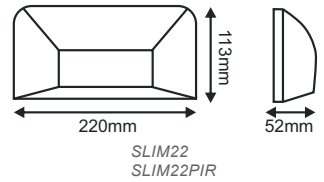

SLIM22
SLIM22PIR