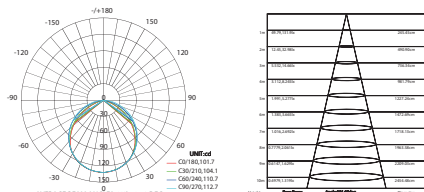

STHERON14**S