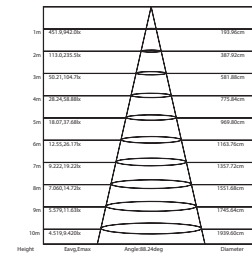

Επιλέγοντας LED φωτιστικό LUCE CCT, έχετε τις 3 βασικές θερμοκρασίες χρώματος σε ένα και μόνο φωτιστικό!
Αλλάξτε τη θερμοκρασία χρώματος μέσω απλού διακόπτη ανάλογα με τη διάθεσή σας ή ανάλογα με τη χρήση του χώρου σας.
By choosing LUCE CCT LED light, you have 3 basic color temperatures in the same lighting fixture!
Change color temperature by simple switch according your mood or depending the use of your space .