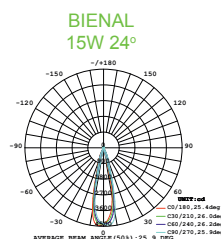

Σποτ ράγας LED COB 4 καλωδίων / 4 wires LED COB track spot luminaire **BIENAL**

30.000Hrs

2 έτη εγγύηση
2 years guarantee

Αλλάξτε τις μοίρες από 36° σε 24° με το BR15R24 / Change the beams from 36° to 24° by BR15R24

BIENAL 15W 36° 230V

- BIENAL1530W4 Λευκό / White 3000K 1100Lm
- BIENAL1540W4 Λευκό / White 4000K 1150Lm
- BIENAL1530B4 Μαύρο / Black 3000K 1100Lm
- BIENAL1540B4 Μαύρο / Black 4000K 1150Lm
- BIENAL1530G4 Γκρι / Grey 3000K 1100Lm
- BIENAL1540G4 Γκρι / Grey 4000K 1150Lm

Αλλάξτε τις μοίρες από 36° σε 24° με το BR3045R24 / Change the beams from 36° to 24° by BR3045R24

BIENAL 30W 36° 230V 3-PHASE

- BIENAL3030W4 Λευκό / White 3000K 2200Lm
- BIENAL3040W4 Λευκό / White 4000K 2250Lm
- BIENAL3030B4 Μαύρο / Black 3000K 2200Lm
- BIENAL3040B4 Μαύρο / Black 4000K 2250Lm
- BIENAL3030G4 Γκρι / Grey 3000K 2200Lm
- BIENAL3040G4 Γκρι / Grey 4000K 2250Lm

Αλλάξτε τις μοίρες από 36° σε 24° με το BR3045R24 / Change the beams from 36° to 24° by BR3045R24

BIENAL 45W 36° 230V 3-PHASE

- BIENAL4530W4 Λευκό / White 3000K 3200Lm
- BIENAL4540W4 Λευκό / White 4000K 3300Lm
- BIENAL4530B4 Μαύρο / Black 3000K 3200Lm
- BIENAL4540B4 Μαύρο / Black 4000K 3300Lm
- BIENAL4530G4 Γκρι / Grey 3000K 3200Lm
- BIENAL4540G4 Γκρι / Grey 4000K 3300Lm

- Σώμα από χυτό αλουμίνιο / Die-casting aluminium body.
- Ανταυγαστήρας αλουμινίου υψηλής καθαρότητας / High purity aluminium reflector.
- Διαφανές πυρίμαχο γυαλί / Fire resistant transparent glass.
- Ψύκτρα αλουμινίου με πολλαπλά πτερύγια για ιδανική απαγωγή της θερμότητας και λειτουργία του LED COB κάτω των 45°C / Aluminium heatsink with multiple blades for ideal heat dissipation and LED COB function under 45°C.

Περιστροφή / Rotation

LED TEEN

ΛΕΥΚΟ MAT
MATT WHITE

ΜΑΥΡΟ MAT
MATT BLACK

ΓΚΡΙ MAT
MATT GREY

Ανταυγαστήρας για LED σποτ ράγας “BIENAL” / Reflector for “BIENAL” LED track spot luminaire