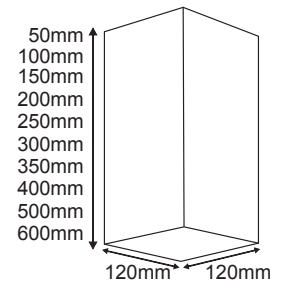

RENO "D" series

- RENO50SD 50mm GX53
- RENO100SD 100mm GU10
- RENO150SD 150mm GU10-E27
- RENO200SD 200mm GU10-E27
- RENO250SD 250mm GU10-E27
- RENO300SD 300mm GU10-E27
- RENO350SD 350mm GU10-E27
- RENO400SD 400mm GU10-E27
- RENO500SD 500mm GU10-E27
- RENO600SD 600mm GU10-E27

Τοποθετείστε LED Module ή λαμπτήρα LED GX53-AR111-GU10-PAR30. Place LED Module or LED lamp GX53-AR111-GU10-PAR30.

- Σώμα σιδήρου 3mm / Steel 3mm body.
- Ηλεκτροστατική βαφή / Electrostatic painting.
- Λεπτός σχεδιασμός / Slim design.
- Ντουϊ / Lampholder GX53-GU10-E27.