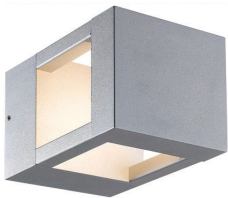

LED HIGH POWER απλίκα / LED HIGH POWER wall luminaire SQM

30.000Hrs **IP54**

2 έτη εγγύηση
2 years guarantee

SQM

HI8451 1x6W 290Lm 3000K 230V

- Σώμα χυτού αλουμινίου./ Die casting aluminum body.
- Γυάλινος πυρίμαχος φακός / Fire-resistant glass lens.
- Τροφοδοτικό LED πιστοποιημένο από την Intertek / LED driver certified by Intertek.

ΓΚΡΙ/GREY