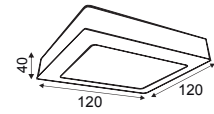

MARA8**SNM