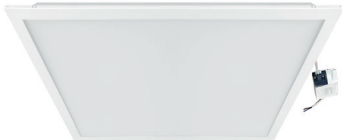

LUCIA606040**
LUCIA606050**

LUCIA 40W 120° 595 x 595mm 230V		ΓΕΝ. ΣΥΣΚΕΥΑΣΙΑ MASTER PACKING
LUCIA60604030	3000K 3450Lm	5
LUCIA60604040	4000K 3550Lm	5
LUCIA60604060	6000K 3600Lm	5

LUCIA 50W 120° 595 x 595mm 230V		ΓΕΝ. ΣΥΣΚΕΥΑΣΙΑ MASTER PACKING
LUCIA60605030	3000K 4250Lm	5
LUCIA60605040	4000K 4330Lm	5
LUCIA60605060	6000K 4400Lm	5