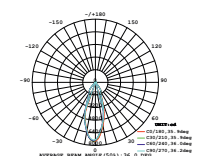

BIENAL30*4

Αλλάξτε τις μοίρες από 36° σε 24° με το BR3045R24 / Change the beams from 36° to 24° by BR3045R24

BIENAL4530W4
BIENAL4540G4

BIENAL 45W 36° 230V 3-PHASE

- BIENAL4530W4 Λευκό / White 3000K 3200Lm
- BIENAL4540W4 Λευκό / White 4000K 3300Lm
- BIENAL4530B4 Μαύρο / Black 3000K 3200Lm
- BIENAL4540B4 Μαύρο / Black 4000K 3300Lm
- BIENAL4530G4 Γκρι / Grey 3000K 3200Lm
- BIENAL4540G4 Γκρι / Grey 4000K 3300Lm