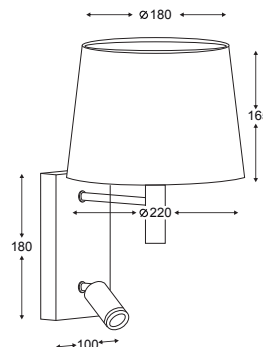

- Μεταλλικό σώμα / Aluminum body.
- Πλαστικός φακός συγκεντρωτικής δέσμης / Plastic lens with narrow beam angle.
- 2 διακόπτες on-off / 2 on-off switches (LED-E27).
- Κινητό LED σποτ / Μovable LED spot.
- Ντουϊ / Lampholder E27.
- Κωνικό υφασμάτινο αμπαζούρ / Fabric conical shade.