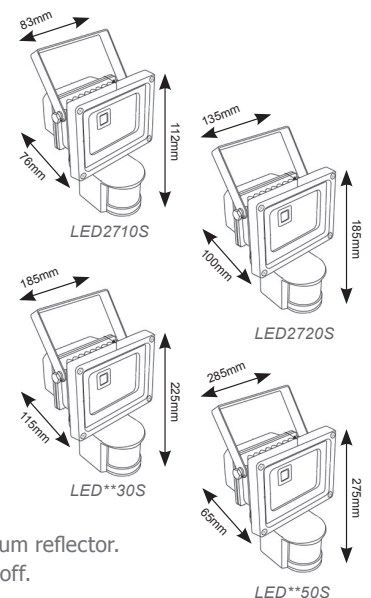

- Σώμα χυτού αλουμινίου για ιδανική απαγωγή της θερμότητας / Die-casting aluminum body for ideal heat dissipation.
- Διαφανές πυρίμαχο γυαλί 3mm / Clear fire-resistant 3mm glass.
- Ανταυγαστήρας αλουμινίου υψηλής καθαρότητας / High-purity aluminum reflector.
- Αισθητήρας κίνησης με 30.000 on-off / Motion sensor with 30.000 on-off.
- 10 μέτρα μέγιστη εμβέλεια ανίχνευσης / 12m maximum detected range.
- 4 μέτρα μέγιστο ύψος ανίχνευσης / 4m maximum detected height.
- Δυνατότητα ρύθμισης χρόνου / Ability of time adjusting (5sec - 6min).
- Δυνατότητα ρύθμισης ευαισθησίας / Ability of sensitivity adjusting (10-20.000Lux).
- Θερμοκρασία λειτουργίας -15°~+50°C / Operation temperature -15°~+50°C.

**ΣΕ ΠΑΡΑΓΓΕΛΙΑ ΓΕΝ. ΣΥΣΚΕΥΑΣΙΑΣ ΕΠΙΠΛΕΟΝ ΕΚΠΤΩΣΗ 5%
FOR MASTER PACKING ORDER EXTRA DISCOUNT 5%**