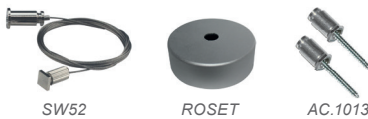

Εγκατάσταση οροφής / Ceiling installation

AC.1013 Σετ 2 τεμαχίων κλιπ στερέωσης οροφής / 2 pieces set of ceiling mounting clip

Για Dimmable λειτουργία (DALI, SwitchDim, Corridor function, Ready2mains) υπάρχει επιβάρυνση .
For dimmable function (DALI, SwitchDim, Corridor function, Ready2mains) there is extra charge .