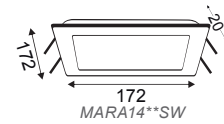

Τετράγωνα κωνευτά / Square recessed LED SMD slim panel **MARA-DELFI**

30.000Hrs

IP44

1 έτος εγγύηση
1 year guarantee

MARA 8W 120° 230V

ΓΕΝ. ΣΥΣΚΕΥΑΣΙΑ
MASTER PACKING

MARA830SW 3000K 490Lm	50
MARA840SW 4000K 500Lm	50
MARA860SW 6000K 520Lm	50

105 x 105 mm

MARA / DELFI 14W 120° 230V

ΓΕΝ. ΣΥΣΚΕΥΑΣΙΑ
MASTER PACKING

MARA1430SW 3000K 950Lm	20
MARA1440SW 4000K 970Lm	20
MARA1460SW 6000K 990Lm	20
DELFI1430S 3000K 1080Lm	20
DELFI1460S 6000K 1150Lm	20

155 x 155 mm

160 x 160 mm

MARA / DELFI 20W 120° 230V

ΓΕΝ. ΣΥΣΚΕΥΑΣΙΑ
MASTER PACKING

MARA2030SW 3000K 1440Lm	20
MARA2040SW 4000K 1460Lm	20
MARA2060SW 6000K 1480Lm	20
DELFI2030S 3000K 1510Lm	20
DELFI2060S 6000K 1590Lm	20

205 x 205 mm

205 x 205 mm

MARA / DELFI 26W 120° 230V

ΓΕΝ. ΣΥΣΚΕΥΑΣΙΑ
MASTER PACKING

MARA2630SW 3000K 1830Lm	10
MARA2640SW 4000K 1880Lm	10
MARA2660SW 6000K 1900Lm	10
DELFI2630S 3000K 1940Lm	10
DELFI2640S 4000K 1990Lm	10
DELFI2660S 6000K 2050Lm	10

280 x 280 mm

280 x 280 mm

ΛΕΥΚΟ
WHITE

ΣΕ ΠΑΡΑΓΓΕΛΙΑ ΓΕΝ. ΣΥΣΚΕΥΑΣΙΑΣ ΕΠΙΠΛΕΟΝ ΕΚΠΤΩΣΗ 5%
FOR MASTER PACKING ORDER EXTRA DISCOUNT 5%

- Σώμα από χυτό αλουμίνιο για ιδανική απαγωγή θερμότητας / Die-casting aluminum body for ideal heat dissipation.
- Ειδικό φίλτρο και διαχύτης με 94% μετάδοση / Special filter and diffuser with 94% transmittance.
- Εξωτερικό τροφοδοτικό LED με ταχυσύνδεσμο / External LED driver with fast-connector.