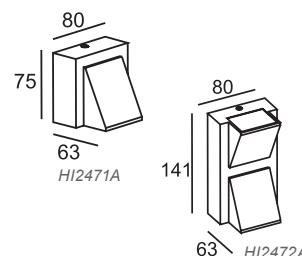

LED COB απλικά / LED COB wall luminaire **EXTRUS**

30.000Hrs **IP54**

2 έτη εγγύηση
2 years guarantee

EXTRUS

HI2841 2x7W 677Lm 3000K 36,5° 230V

HI2851 2x7W 677Lm 3000K 36,5° 230V

- Σώμα χυτού αλουμινίου / Die casting aluminum body.
- Διαφανές πυρίμαχο γυαλί 3mm / Clear fire-resistant 3mm glass.
- Ειδική επιφάνεια διελασμένου αλουμινίου / Extrusion aluminum special surface treatment.
- Τροφοδοτικό LED πιστοποιημένο από την Intertek / LED driver certified by Intertek.

ΔΙΕΛΑΣΜΕΝΟ ΑΛΟΥΜΙΝΙΟ
EXTRUSION ALUMINIUM

LED HIGH POWER απλικά / LED HIGH POWER wall luminaire **JILI**

30.000Hrs **IP54**

2 έτη εγγύηση
2 years guarantee

JILI

HI2471A 1x1W 63Lm 3000K 56° 230V

HI2472A 2x1W 105Lm 3000K 40° 230V

- Σώμα χυτού αλουμινίου / Die casting aluminum body.
- Διαφανές πυρίμαχο γυαλί / Clear fire-resistant glass.
- Τροφοδοτικό LED πιστοποιημένο από την Intertek / LED driver certified by Intertek.

ΓΚΡΙ
GREY

LED HIGH POWER απλικά / LED HIGH POWER wall luminaire **RYO**

30.000Hrs **IP54**

2 έτη εγγύηση
2 years guarantee

RYO

HI2172A 1x1W 63Lm 3000K 40° 230V

- Σώμα χυτού αλουμινίου / Die casting aluminum body.
- Διαφανές πυρίμαχο γυαλί / Clear fire-resistant glass.
- Τροφοδοτικό LED πιστοποιημένο από την Intertek / LED driver certified by Intertek.

ΓΚΡΙ
GREY

LED HIGH POWER απλικά / LED HIGH POWER wall luminaire **COMPASS**

30.000Hrs **IP54**

2 έτη εγγύηση
2 years guarantee

COMPASS

HI2211 6x1W 368Lm 3000K 24° 230V

HI2212 3x1W 211Lm 3000K 24° 230V

- Σώμα χυτού αλουμινίου / Die casting aluminum body.
- Διαφανές πυρίμαχο γυαλί / Clear fire-resistant glass.
- Τροφοδοτικό LED πιστοποιημένο από την Intertek / LED driver certified by Intertek.

ΓΚΡΙ
GREY

Για ηλεκτροστατική βαφή με RAL που παρατίθενται παρακάτω, υπάρχει επιβάρυνση.
For electrostatic painting with RAL listed below, there is extra charge.