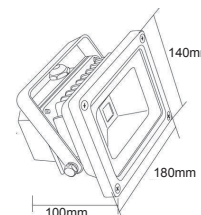

LED4020DC
LED6520DC

30W 120° 12-24V DC

ΓΕΝ. ΣΥΣΚΕΥΑΣΙΑ
MASTER PACKING

LED4030DC 4000K 2050Lm

8

LED6530DC 6500K 2050Lm

8