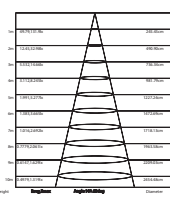

NIKI8 / ALPI8**

NIKI14**

NIKI20 / ALPI20**

NIKI26**

Τετράγωνα οροφής / Square ceiling LED SMD slim panel **NIKI-ALPI**

30.000Hrs **IP44**

1 έτος εγγύηση
1 year guarantee

NIKI8**SW
ALPI8**S