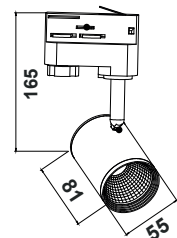

ZUNO7*4

Περιστροφή / Rotation

ΛΕΥΚΟ MAT
MATT WHITE

ΜΑΥΡΟ MAT
MATT BLACK

ΓΚΡΙ MAT
MATT GREY