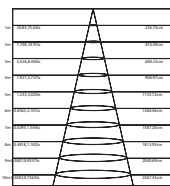

THERON12/14***