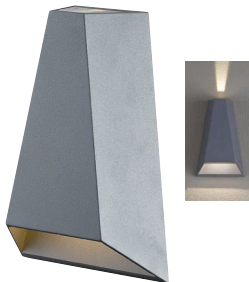

LED HIGH POWER απλικά / LED HIGH POWER wall luminaire **GEO**

30.000Hrs **IP54**

2 έτη εγγύηση
2 years guarantee

HI2551

GEO

HI2551 2x3W 62Lm 3000K 10-90° 230V

- Σώμα χυτού αλουμινίου / Die casting aluminum body.
- Διαφανές πυρίμαχο γυαλί 3mm / Clear fire-resistant 3mm glass.
- Τροφοδοτικό LED πιστοποιημένο από την Intertek / LED driver certified by Intertek.

ΓΚΡΙ/GREY