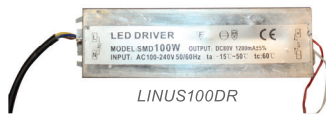

LED SMD PCB's & Drivers για LINUS προβολείς / LED SMD PCB's & Drivers for LINUS flood luminaires

30.000Hrs

2 έτη εγγύηση
2 years guarantee

LINUS100DR