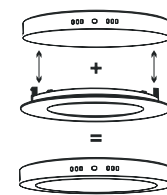

Στρογγυλά / Round LED SMD slim panel **STHERON**

30.000Hrs

IP44

1 έτος εγγύηση
1 year guarantee

STHERON 8W 120° 230V

ΓΕΝ. ΣΥΣΚΕΥΑΣΙΑ
MASTER PACKING

STHERON830R 3000K 490Lm	50
STHERON840R 4000K 500Lm	50
STHERON860R 6000K 520Lm	50

Πλαίσιο για Slim Panel οροφής 8W / Frame for ceiling Slim Panel 8W

SCH8R Στρογγυλό πλαστικό / Round plastic Ø122x34mm

STHERON 14W 120° 230V

ΓΕΝ. ΣΥΣΚΕΥΑΣΙΑ
MASTER PACKING

STHERON1430R 3000K 950Lm	50
STHERON1440R 4000K 970Lm	50
STHERON1460R 6000K 990Lm	50

Πλαίσιο για Slim Panel οροφής 14W / Frame for ceiling Slim Panel 14W

SCH14R Στρογγυλό πλαστικό / Round plastic Ø173x34mm

STHERON 20W 120° 230V

ΓΕΝ. ΣΥΣΚΕΥΑΣΙΑ
MASTER PACKING

STHERON2030R 3000K 1440Lm	20
STHERON2040R 4000K 1460Lm	20
STHERON2060R 6000K 1480Lm	20

Πλαίσιο για Slim Panel οροφής 20W / Frame for ceiling Slim Panel 20W

SCH20R Στρογγυλό πλαστικό / Round plastic Ø229x34mm

STHERON 26W 120° 230V

ΓΕΝ. ΣΥΣΚΕΥΑΣΙΑ
MASTER PACKING

STHERON2630R 3000K 1830Lm	20
STHERON2640R 4000K 1880Lm	20
STHERON2660R 6000K 1900Lm	20

Πλαίσιο για Slim Panel οροφής 26W / Frame for ceiling Slim Panel 26W

SCH26R Στρογγυλό πλαστικό / Round plastic Ø290x34mm

ΣΕ ΠΑΡΑΓΓΕΛΙΑ ΓΕΝ. ΣΥΣΚΕΥΑΣΙΑΣ ΕΠΙΠΛΕΟΝ ΕΚΠΤΩΣΗ 5%
FOR MASTER PACKING ORDER EXTRA DISCOUNT 5%

*Το slim panel και το πλαίσιο συνδέονται κουμπωτά (χωρίς τη χρήση των ελατηρίων)
The slim panel and frame are click connected (without the use of springs)

- Σώμα από φύλλο αλουμινίου για ιδανική απαγωγή θερμότητας / Body from aluminum sheet for ideal heat dissipation.
- Πλαστικό ABS πλαίσιο / Plastic ABS frame.
- Ειδικό φίλτρο και διαχύτης με 94% μετάδοση / Special filter and diffuser with 94% transmittance.
- Εξωτερικό τροφοδοτικό LED με ταχυσύνδεσμο / External LED driver with fast-connector.