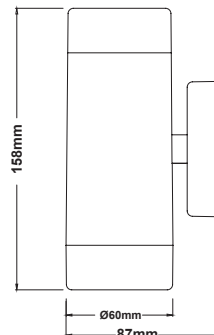

Επίτοιχη απλικά GU10 / Wall mounted luminaire GU10

IP44

2 Δέσμεων / 2 Beams
2 x GU10 max 3W 230V

ΓΕΝ. ΣΥΣΚΕΥΑΣΙΑ
MASTER PACKING

SL7031W Λευκό / White	16
SL7031B Μαύρο / Black	16
SL7031G Γκρι / Grey	16
SL7031R Σκουριά / Rust	16

SL7031*

- Πλαστικό ενισχυμένο σώμα με ειδική προστασία στη UV ακτινοβολία του ήλιου / Reinforced plastic body with special protection towards sun UV radiation.
- Πλαστικό διάφανο κάλυμμα / Plastic transparent cover.
- Φλάντζα στεγανοποίησης / Waterproof flange.
- Λεπτός σχεδιασμός / Slim design.

Ιδανικό για εγκατάσταση δίπλα στη θάλασσα / Ideal for installation nearby the sea

Τοποθετείστε / Install
LED GU10
3WGU10PC*

1 Δέσμη / 1 Beam
GU10 max 3W 230V

ΓΕΝ. ΣΥΣΚΕΥΑΣΙΑ
MASTER PACKING

SL7032W Λευκό / White	16
SL7032B Μαύρο / Black	16
SL7032G Γκρι / Grey	16
SL7032R Σκουριά / Rust	16

- Πλαστικό ενισχυμένο σώμα με ειδική προστασία στη UV ακτινοβολία του ήλιου / Reinforced plastic body with special protection towards sun UV radiation.
- Πλαστικό διάφανο κάλυμμα / Plastic transparent cover.
- Φλάντζα στεγανοποίησης / Waterproof flange.
- Λεπτός σχεδιασμός / Slim design.

ΣΕ ΠΑΡΑΓΓΕΛΙΑ ΓΕΝ. ΣΥΣΚΕΥΑΣΙΑΣ ΕΠΙΠΛΕΟΝ ΕΚΠΤΩΣΗ 5%
FOR MASTER PACKING ORDER EXTRA DISCOUNT 5%

Σημείωση: Ο λαμπτήρας LED GU10 που θα εγκατασταθεί πρέπει να είναι ονομαστικής ισχύς max. 3W και δεν συμπεριλαμβάνεται
Notice: The maximum wattage of the GU10 LED lamp that is going to be installed inside is 3W and is not included.