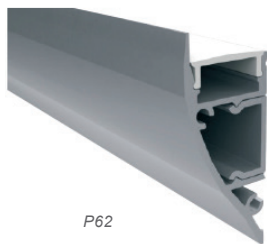

P62

P62 Profile Hid επιτοίχιο / Wall mounted

EP62 Σετ μεταλλικές τάπες 2 τεμ. χωρίς τρύπα / Set 2 pcs metal caps without hole

Δημιουργείτε κρυφό φωτισμό ή κάδρα φωτισμού σε διάφορες διατάξεις για ομοιόμορφο αποτέλεσμα χωρίς θάμβωση.
Create concealed lighting or lighting frames in various provisions for uniform result without glare.