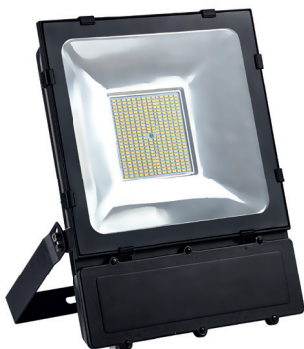

LINUS150**

LINUS 150W 120° 230V

LINUS15030 3000K 13800Lm
LINUS15040 4000K 13900Lm
LINUS15060 6000K 14000Lm