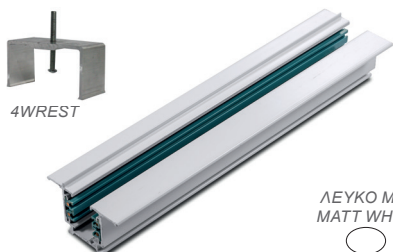

Χωνευτές ράγες 4 καλωδίων / Recessed 4 wires tracks

4WREST

ΛΕΥΚΟ MAT
MATT WHITE

- 4WRE1MW Χωνευτή ράγα 4 καλωδίων 1m λευκή / Recessed 4 wire track 1m white
- 4WRE2MW Χωνευτή ράγα 4 καλωδίων 2m λευκή / Recessed 4 wire track 2m white
- 4WRE3MW Χωνευτή ράγα 4 καλωδίων 3m λευκή / Recessed 4 wire track 3m white
- 4WREST Κλιπ χωνευτής εγκατάστασης ράγας 4 καλωδίων / Recessed installation clip for 4 wires track