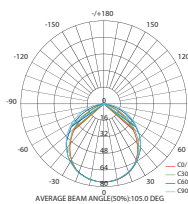

MARA8***

MARA14***

MARA20***

MARA26 / DELFI26***

Τετράγωνα κωνευτά / Square recessed LED SMD slim panel **MARA-DELFI**

30.000Hrs

IP44

1 έτος εγγύηση
1 year guarantee