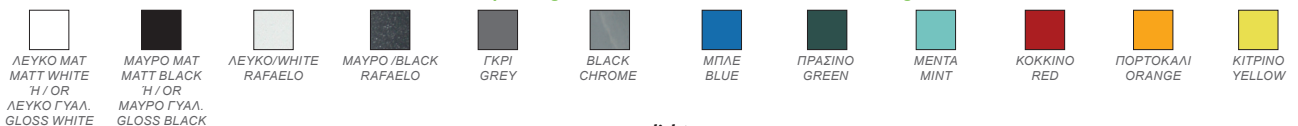

- Σώμα χυτού αλουμινίου / Die casting aluminum body.
- Διαφανής πλαστικός φακός / Clear plastic lens.

ΓΚΡΙ/GREY

HA5929

HA5929

Για ηλεκτροστατική βαφή με RAL που παρατίθενται παρακάτω, υπάρχει επιβάρυνση.
For electrostatic painting with RAL listed below, there is extra charge.