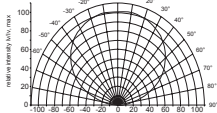

RECY Γραμμικό χωνευτό φωτιστικό LED SMD με πολυκαρβονικό ημιδιαφανές κάλυμμα / Recessed LED SMD linear luminaire fixture with PC semi clear diffuser

50.000Hrs

IP44

5 έτη εγγύηση
5 years guarantee

LED Module
Output 175Lm/W
Efficiency max. 147Lm/W