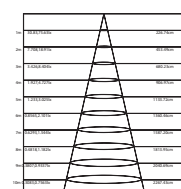

Τετράγωνα κωνευτά / Square recessed LED SMD slim panel **MARA-DELFI**

30.000Hrs

IP44

1 έτος εγγύηση
1 year guarantee

MARA 8W 120° 230V

ΓΕΝ. ΣΥΣΚΕΥΑΣΙΑ
MASTER PACKING

MARA830SW 3000K 490Lm	50
MARA840SW 4000K 500Lm	50
MARA860SW 6000K 520Lm	50

105 x 105 mm

MARA / DELFI 14W 120° 230V

ΓΕΝ. ΣΥΣΚΕΥΑΣΙΑ
MASTER PACKING

MARA1430SW 3000K 950Lm	20
MARA1440SW 4000K 970Lm	20
MARA1460SW 6000K 990Lm	20
DELFI1430S 3000K 1080Lm	20
DELFI1460S 6000K 1150Lm	20

155 x 155 mm

160 x 160 mm

MARA / DELFI 20W 120° 230V

ΓΕΝ. ΣΥΣΚΕΥΑΣΙΑ
MASTER PACKING

MARA2030SW 3000K 1440Lm	20
MARA2040SW 4000K 1460Lm	20
MARA2060SW 6000K 1480Lm	20
DELFI2030S 3000K 1510Lm	20
DELFI2060S 6000K 1590Lm	20

205 x 205 mm

205 x 205 mm

MARA / DELFI 26W 120° 230V

ΓΕΝ. ΣΥΣΚΕΥΑΣΙΑ
MASTER PACKING

MARA2630SW 3000K 1830Lm	10
MARA2640SW 4000K 1880Lm	10
MARA2660SW 6000K 1900Lm	10
DELFI2630S 3000K 1940Lm	10
DELFI2640S 4000K 1990Lm	10
DELFI2660S 6000K 2050Lm	10

280 x 280 mm

280 x 280 mm

ΛΕΥΚΟ
WHITE

ΣΕ ΠΑΡΑΓΓΕΛΙΑ ΓΕΝ. ΣΥΣΚΕΥΑΣΙΑΣ ΕΠΙΠΛΕΟΝ ΕΚΠΤΩΣΗ 5%
FOR MASTER PACKING ORDER EXTRA DISCOUNT 5%

- Σώμα από χυτό αλουμίνιο για ιδανική απαγωγή θερμότητας / Die-casting aluminum body for ideal heat dissipation.
- Ειδικό φίλτρο και διαχύτης με 94% μετάδοση / Special filter and diffuser with 94% transmittance.
- Εξωτερικό τροφοδοτικό LED με ταχυσύνδεσμο / External LED driver with fast-connector.

MARA8***