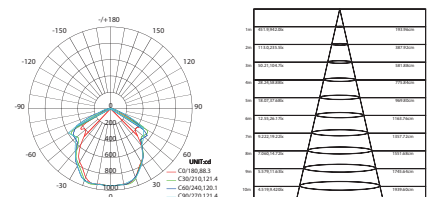

LUCE30**

- Σώμα από χυτό αλουμίνιο για ιδανική απαγωγή θερμότητας / Die-casting aluminum body for ideal heat dissipation.
- Ανταυγαστήρας αλουμινίου υψηλής καθαρότητας / High purity aluminum reflector.
- Οπάλ κάλυμμα με ειδικό φίλτρο διάχυσης για ομοιόμορφο αποτέλεσμα φωτισμού / Opal cover with special diffusing filter for uniform lighting result.
- Τροφοδοτικό LED με ταχυσύνδεσμο / LED driver with fast connector.