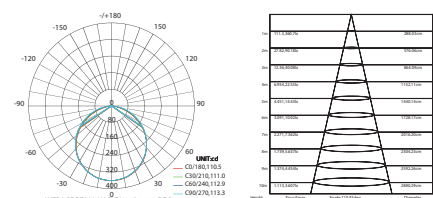

Τετράγωνα οροφής / Square ceiling LED SMD slim panel **NIKI-ALPI**

30.000Hrs **IP44**

1 έτος εγγύηση
1 year guarantee

NIKI / ALPI 8W 120° 230V

ΓΕΝ. ΣΥΣΚΕΥΑΣΙΑ
MASTER PACKING

NIKI830SW 3000K 490Lm	30
NIKI840SW 4000K 500Lm	30
NIKI860SW 6000K 520Lm	30
ALPI840S 4000K 560Lm	38
ALPI860S 6000K 580Lm	38

NIKI / ALPI 14W 120° 230V

ΓΕΝ. ΣΥΣΚΕΥΑΣΙΑ
MASTER PACKING

NIKI1430SW 3000K 950Lm	20
NIKI1440SW 4000K 970Lm	20
NIKI1460SW 6000K 990Lm	20
ALPI1440S 4000K 1120Lm	19
ALPI1460S 6000K 1150Lm	19

NIKI / ALPI 20W 120° 230V

ΓΕΝ. ΣΥΣΚΕΥΑΣΙΑ
MASTER PACKING

NIKI2030SW 3000K 1440Lm	20
NIKI2040SW 4000K 1460Lm	20
NIKI2060SW 6000K 1480Lm	20
ALPI2060S 6000K 1590Lm	19

NIKI 26W 120° 230V

ΓΕΝ. ΣΥΣΚΕΥΑΣΙΑ
MASTER PACKING

NIKI2630SW 3000K 1830Lm	10
NIKI2640SW 4000K 1880Lm	10
NIKI2660SW 6000K 1900Lm	10

ΛΕΥΚΟ
WHITE

ΣΕ ΠΑΡΑΓΓΕΛΙΑ ΓΕΝ. ΣΥΣΚΕΥΑΣΙΑΣ ΕΠΙΠΛΕΟΝ ΕΚΠΤΩΣΗ 5%
FOR MASTER PACKING ORDER EXTRA DISCOUNT 5%

- Σώμα από χυτό αλουμίνιο για ιδανική απαγωγή θερμότητας / Die-casting aluminum body for ideal heat dissipation.
- Ειδικό φίλτρο και διαχύτης με 94% μετώδοση / Special filter and diffuser with 94% transmittance.
- Εξωτερικό τροφοδοτικό LED με ταχυσύνδεσμο / External LED driver with fast-connector.

NIKI26***