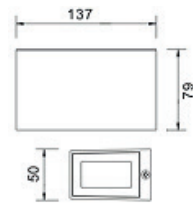

HA2027

CUBES

HA2028 2x1W 110Lm 3000K 100° 230V

- Σώμα χυτού αλουμινίου / Die casting aluminum body.
- Διαφανές πυρίμαχο γυαλί 3mm / Clear fire-resistant 3mm glass.

ΓΚΡΙ/GREY