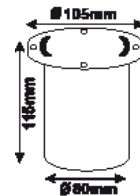

HI5505AW
HI5505AWW