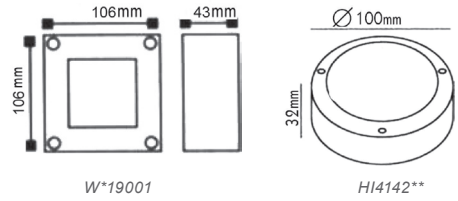

- Σώμα χυτού αλουμινίου / Die casting aluminium body.
- Ματ πυρίμαχο γυαλί 3mm / Frost fire-resistant 3mm glass.