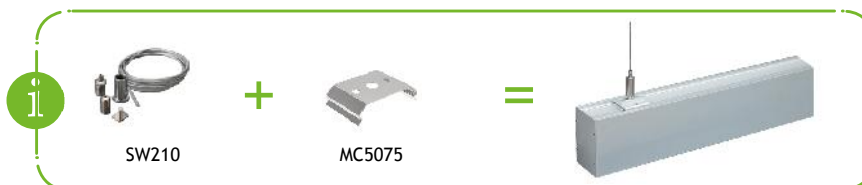

SW210

MC5075

i