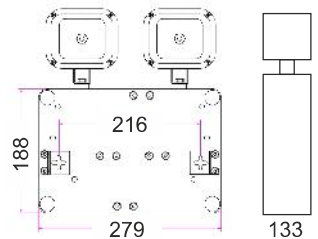

TWIN

TWIN

Φωτιστικό ασφαλείας - εφεδρικού
Emergency luminaire
Nouzové osvětlení
Аварийно осветление

1.5 HOURS AUTONOMY
HODINY AUTONOMIE

6V / 2.0Ah Ni-Cd

TWIN860	230V AC	8W	6000K	800lm	120°	Ra80	1/20	30000hrs	76.00€

1. **i**
2. Μη συνεχούς λειτουργίας / Non-maintained function / Funkce a údržba / Неподдържана функция
   - Κόκκινη ενδεικτική λυχνία φόρτισης / Red charge indicator light / Červená kontrolka nabíjení / Червен индикатор за зареждане
   - Πράσινη ενδεικτική λυχνία λειτουργίας / Green function indicator light / Zelená kontrolka funkce / Зелен индикатор за функцията