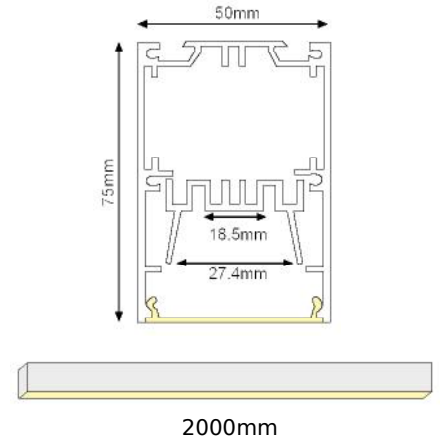

NOSCA

ALU
 PC
 LT 80%

		€
P75	NOSCA προφίλ με οπάλ κάλυμμα / NOSCA profile with opal diffuser NOSCA profil s opalový kryt / NOSCA профил с опалов капак	38.00€/m
EP75	Σετ μεταλλικές τάπες 2 τεμ. χωρίς τρύπα / Set 2pcs metal caps without hole Sada 2ks kovoné víček bez otvoru / Метални капачки 2бр без дупка	2.80€/set
MCP18075	Σετ 2τεμ. μεταλλικός σύνδεσμος 180° με 4 βίδες / Set 2pcs metal 180° connector with 4 screws Sada 2ks kovoného konektoru 180° se 4 šrouby / Комплект от 2бр. Метален 180° конектор с 4 винта	2.00€/set
MCP9075	Σετ 2τεμ. μεταλλικός σύνδεσμος 90° με 4 βίδες / Set 2pcs metal 90° connector with 4 screws Sada 2ks kovoného konektoru 90° se 4 šrouby / Комплект от 2бр. Метален 90° конектор с 4 винта	
TRIM75	Μεταλλικό κλιπ trimless / Metal trimless mounting Κονová trimless spona / Метални trimless скоби	3.30€
INN75	Μεταλλικό κλιπ εσωτερικής στερέωσης / Metal inner mounting clip Κονová vnitřní montážní spona / Метален вътрешен монтажнен клипс	0.80€
CEIL75	Μεταλλικό κλιπ στερέωσης / Metal mounting clip Κονová montážní spona / Метални монтажни скоби	0.60€
SW28	Ατσάλενια ντίζα 2 μέτρων με ρυθμιζόμενο ύψος / Steel wire 2m with adjustable height 2m ocelové nastavitelný kabel s nastavitelnou výškou / 2 метра стоманен кабел с регулируема височина	3.00€
CRYSTA	PMMA πρισματικό κάλυμμα / PMMA prismatic diffuser PMMA prizmatický kryt / PMMA призматичен капак 2000mm	9.00€/m