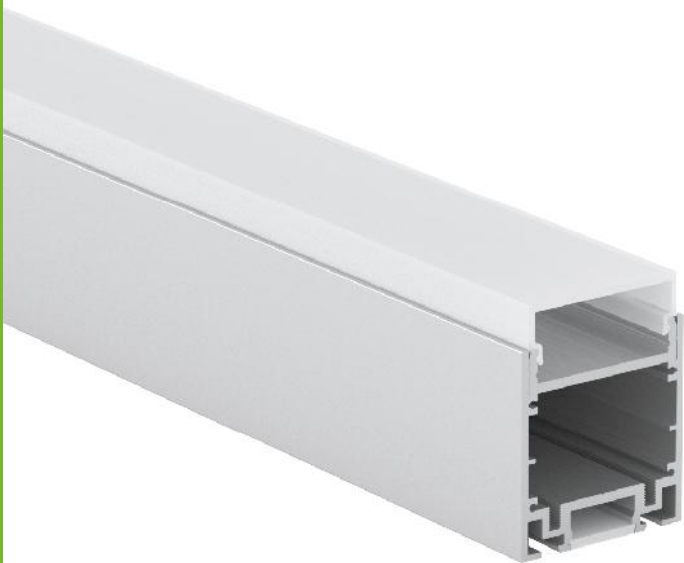

ALDO

ALU PC LT 75%

← 20/06/2019

		€
P265	ALDO προφίλ με οπάλ κάλυμμα / ALDO profile with opal diffuser ALDO profil s opálový kryt / ALDO профил с опалов капак	29.00€/m
EP265	Σετ πλαστικές τάπες 2 τεμ. χωρίς τρύπα / Set 2pcs plastic caps without hole Sada 2ks plastových víček bez otvoru / Пластмасови капачки 2бр без дупка	1.80€/set
SW265	Ατσάλενια ντίζα 2 μέτρων με ρυθμιζόμενο ύψος / Steel wire 2m with adjustable height 2m ocelové nastaviteľný kabel s nastaviteľnou výškou / 2 метра стоманен кабел с регулируема височина	4.00€