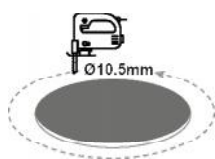

IP20

2m / 180°

~40sec

SMD LED STRIP + ALUMINUM PROFILE

			€
PIR001	On - off | PIR Sensor 10A | 12V DC 120W | 24V DC 240W | 7-30V DC	43x10mm	8.30€