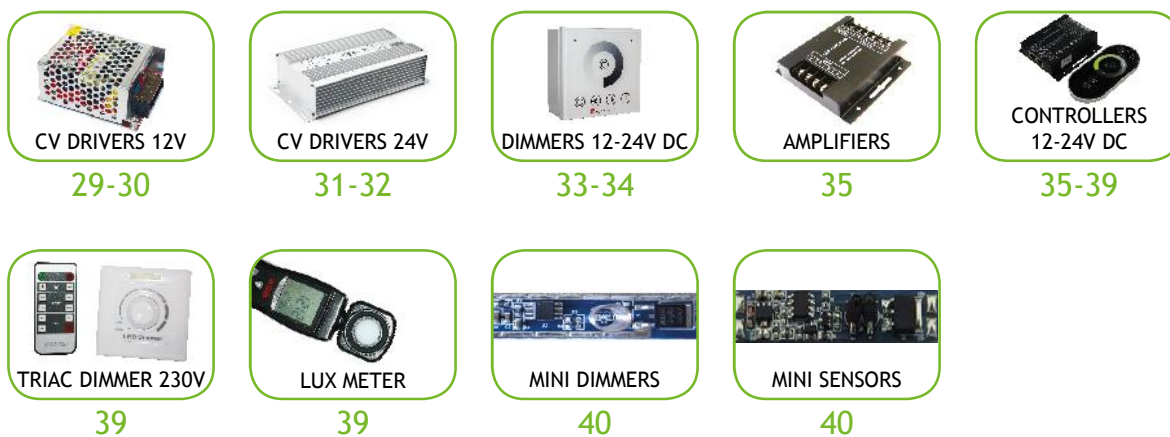

LED DRIVERS & CONTROL SYSTEMS