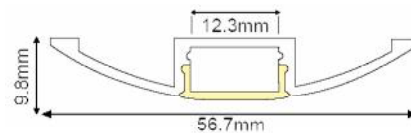

2WING

☒ ALU
☒ PC
☒ LT 80%

		€
P21	2WING προφίλ με ημιδιαφανές κάλυμμα / 2WING profile with semi clear diffuser 2WING profil s poloprůhledný kryt / 2WING профил с полу-прозрачно капак	7.30€/m
EP21	Σετ πλαστικές τάπες 2τεμ. με & χωρίς τρύπα / Set 2pcs plastic caps with & without hole Sada 2ks plastových víček s otvorem a bez otvoru / Пластмасови капачки 2бр с и без дупка	0.50€/set