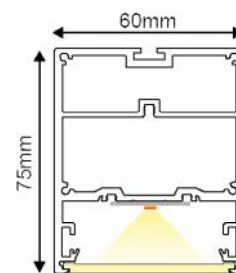

OROS

- ALU
- SLC
- 230V
- SMD
- 5
- Ra80
- IP20
- 120°
- LT 50%
- Grounding symbol

TRIDONIC

DRIVER BOX

i • Το κόστος της βαφής συμπεριλαμβάνεται / The cost of painting is included /
Náklady na barviva zahrnutý / Цената на боядисване е включена

← 10/06/2019

HIGH OUTPUT SERIES

185lm/w | 72.000hrs (L80 F10)

Icon: Padlock	Icon: Ruler	Icon: Fan	Icon: Sun	Icon: Light bulb	Icon: Euro	Icon: Euro
				3000K / 4000K	ON-OFF	DIM 10-100%
OROS27**HO	1000mm	27W	** 30 3000K ** 40 4000K	4850lm / 5075lm	210.90€	242.30€
OROS55**HO	1980mm	55W		9700lm / 10150lm	253.00€	286.10€
OROS82**HO	2960mm	82W		14540lm / 15225lm	317.80€	388.40€