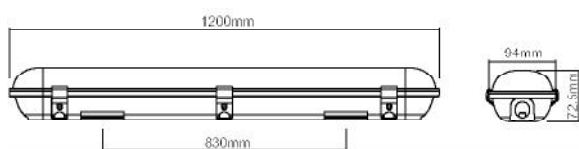

Συμπεριλαμβάνονται / Included
 Zahmuto / Включени

16W

32W

39W

MERCATO

LED HIGH BAYS

MERCATO

60° SYMMETRIC