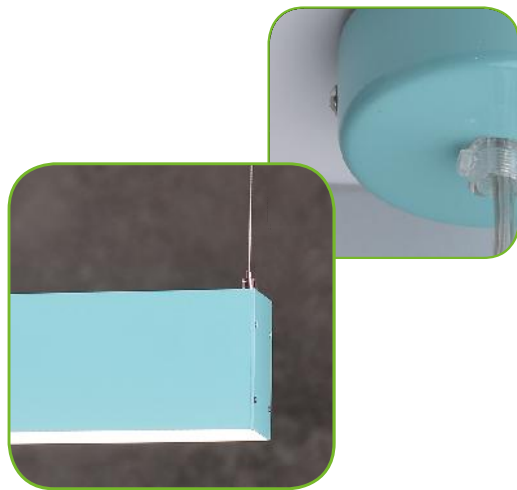

RAL COLORS

RAL9003 MATT / GLOSS	RAL9005 MATT / GLOSS	RAL9006 GLOSS	RAL7037 GLOSS	RAL7005 GLOSS	RAL7016 MATT
RAL9010 MATT	RAL1021 GLOSS	RAL1017 GLOSS	RAL2011 GLOSS	RAL2002 GLOSS	RAL3000 GLOSS
RAL5007 GLOSS	RAL5019 GLOSS	RAL6027 GLOSS	RAL6018 GLOSS	RAL6016 GLOSS	RAL6009 GLOSS