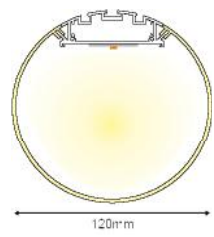

ECONOMY SERIES

164lm/w | 50.000hrs (L70 F10)

Icon	Length	Power	Color Temp	Light Output	ON-OFF Price	DIM 10-100% Price
				3000K / 4000K / 6500K	€	€
VELOR12**EC	580mm	12W	** 30 3000K ** 40 4000K ** 65 6500K	1810lm / 1950lm / 1930lm	136.10€	176.00€
VELOR18**EC	860mm	18W		2720lm / 2920lm / 2890lm	140.00€	169.70€
VELOR24**EC	1140mm	24W		3620lm / 3900lm / 3860lm	155.40€	187.40€
VELOR30**EC	1420mm	30W		4530lm / 4870lm / 4820lm	161.70€	193.60€
VELOR35**EC	1700mm	35W		5430lm / 5850lm / 5790lm	178.30€	212.40€
VELOR41**EC	1980mm	41W		6340lm / 6820lm / 6750lm	184.10€	218.60€

*NOMINAL MODE SERIES

179lm/w | 60.000hrs (L80 F10)

Icon	Length	Power	Color Temp	Light Output	ON-OFF Price	DIM 10-100% Price
				3000K / 4000K	€	€
VELOR11**NM	580mm	11W	** 30 3000K ** 40 4000K	1951lm / 2044lm	139.70€	177.90€
VELOR17**NM	860mm	17W		2926lm / 3066lm	147.70€	172.50€
VELOR23**NM	1140mm	23W		3902lm / 4088lm	164.70€	192.10€
VELOR29**NM	1420mm	29W		4877lm / 5110lm	174.70€	200.70€
VELOR34**NM	1700mm	34W		5853lm / 6132lm	191.80€	220.90€
VELOR40**NM	1980mm	40W		6828lm / 7154lm	200.20€	229.50€

*Σταδιακή κατάργηση / Phase out / Postupné zrušení / Подлежат на постепенно отстраняване