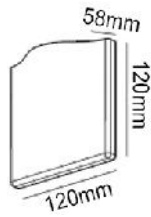

SMOOTH

ΓΚΡΙ / GREY / ŠEDÁ / СИВ

Icon	Icon	Icon	Icon	Icon	Icon	Icon	Icon	Icon	Icon
HI1141	230V AC	7W	3000K	290lm	97°	Ra80	1/12	30000hrs	46.00€
HI1142		14W		571lm			1/6		62.00€

ANCO

ΓΚΡΙ / GREY / ŠEDÁ / СИВ

Icon	Icon	Icon	Icon	Icon	Icon	Icon	Icon	Icon	Icon
*HI2236	230V AC	7W	3000K	373lm	19°	Ra80	1/12	30000hrs	49.00€
*HI2386									

*Σταδιακή κατάργηση / Phase out / Postupné zrušení / Подлежат на постепенно отстраняване