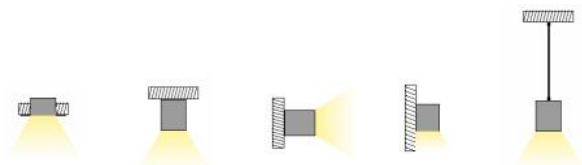

Συμπεριλαμβάνονται / Included
Zahrnuty / Включени