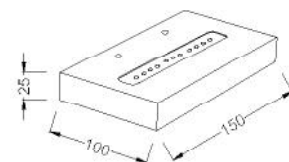

L36310150U