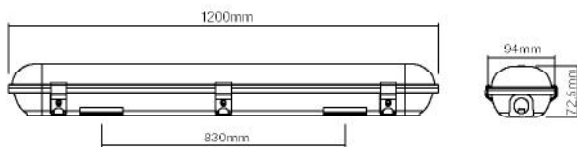

ΛΕΥΚΟ - ΓΚΡΙ / WHITE - GREY
BÍLÁ - ŠEDÁ / БЯЛО - СІВ

ECONOMY SERIES

									€
RAVI1230EC	230V AC	12W	3000K	1680lm	120°	Ra80	1/8	50000hrs (L70 F10)	44.50€
RAVI1240EC			4000K	1810lm					
RAVI1265EC			6500K	1770lm					
RAVI2430EC		24W	3000K	3360lm					61.70€
RAVI2440EC			4000K	3620lm					
RAVI2465EC			6500K	3540lm					
RAVI2930EC		29W	3000K	4200lm					74.60€
RAVI2940EC			4000K	4530lm					
RAVI2965EC			6500K	4430lm					

Συμπεριλαμβάνονται / Included
Zahnuto / Включени

12W

24W

29W