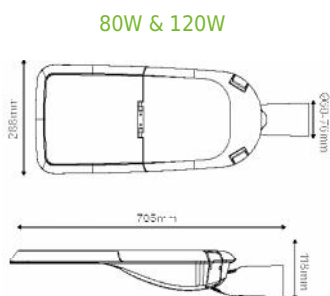

ΓΚΡΙ / GREY / ŠEDÁ / СИВ

									€
CAMI2040	230V AC	20W	4000K	2500lm	145° x 60°	Ra70	1	72000hrs	Κατόπιν ζήτησης Upon request Na vyžádání При поискване
CAMI5040		50W		6250lm					
CAMI8040		80W		10000lm					
CAMI12040		120W		15000lm					
CAMI15040		150W		18750lm					