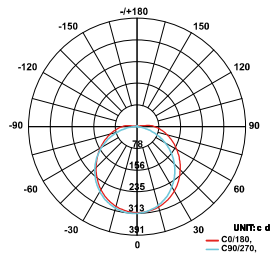

ΛΕΥΚΟ / WHITE
BÍLÁ / БЯЛО

← 10/06/2019

Icon	Icon	Icon	Icon	Icon	Icon	Icon	Icon	Icon	Icon									
										ARYA1830	3000K	1220lm	6.00€					
										ARYA1840	4000K	1270lm						
		ARYA1865	6500K	1310lm														
		ARYA3630	230V AC									130°	Ra80	1/20	30000hrs	7.00€		
		ARYA3640															3000K	2500lm
		ARYA3665															4000K	2560lm
		ARYA4530										130°	Ra80	1/20	30000hrs	11.50€		
		ARYA4540															3000K	3330lm
ARYA4565	4000K	3400lm																
ARYA4565	6500K	3450lm																

LED PLASTIC LINEAR LUMINAIRES

18W