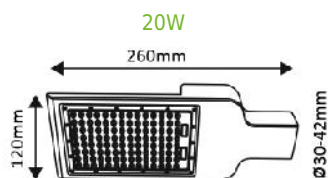

Φωτιστικό οδικού
Street luminaire
Pouliční osvětlení
Улично осветление

FKPI / GREY / ŠEDÁ / CMB

← 15/06/2019

									€
NOLA2040	230V AC	20W	4000K	2200lm	120° x 50°	Ra70	1/10	50000hrs	25.00€
NOLA3640		36W		3960lm					33.00€
NOLA5040		50W		5500lm			1/8		45.00€
NOLA7040		70W		7700lm					63.00€
NOLA10040		100W		11000lm			1/5		87.50€