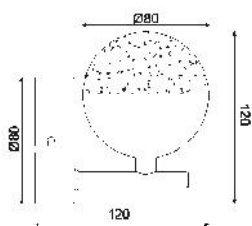

MC3001LEDC