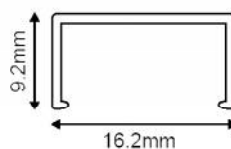

2000mm

ALU

		€
P126	PLO προφίλ χωρίς κάλυμμα / PLO profile without diffuser PLO profil bez krytu / PLO профил без капак	0.95€/m