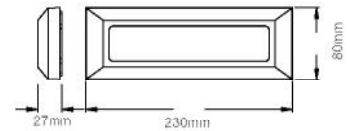

SLIM

5sec~8min

8m / 160°

FKPI / GREY / ŠEDÁ / CIB

SLIM22PIR	230V AC	6W	3000K	350lm	110°	Ra80	1/20	25000hrs	25.50€

SLIM31*

SLIM32*