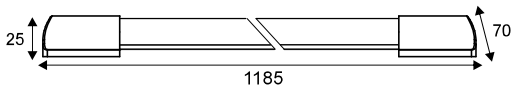

ΛΕΥΚΟ / WHITE
BÍLÁ / БЯЛО

← 10/06/2019

Icon	Icon	Icon	Icon	Icon	Icon	Icon	Icon	Icon	Icon									
										ARYA1830	3000K	1220lm	6.00€					
										ARYA1840	4000K	1270lm						
		ARYA1865	6500K	1310lm														
		ARYA3630	230V AC									130°	Ra80	1/20	30000hrs	7.00€		
		ARYA3640															3000K	2500lm
		ARYA3665															4000K	2560lm
		ARYA4530										130°	Ra80	1/20	30000hrs	11.50€		
		ARYA4540															3000K	3330lm
ARYA4565	4000K	3400lm																
ARYA4565	6500K	3450lm																

LED PLASTIC LINEAR LUMINAIRES

18W

36W

45W