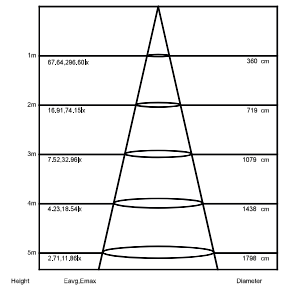

ΛΕΥΚΟ / WHITE
BÍLÁ / БЯЛО

← 10/06/2019

Icon	Icon	Icon	Icon	Icon	Icon	Icon	Icon	Icon	Icon									
										ARYA1830	3000K	1220lm	6.00€					
										ARYA1840	4000K	1270lm						
		ARYA1865	6500K	1310lm														
		ARYA3630	230V AC									130°	Ra80	1/20	30000hrs	7.00€		
		ARYA3640															3000K	2500lm
		ARYA3665															4000K	2560lm
		ARYA4530										130°	Ra80	1/20	30000hrs	11.50€		
		ARYA4540															3000K	3330lm
ARYA4565	4000K	3400lm																
ARYA4565	6500K	3450lm																

LED PLASTIC LINEAR LUMINAIRES

18W