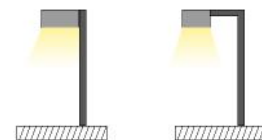

Na vyžádání / / Upon request
 :
 3000K ~ 6000K
 Class I / II

BISE

Φωτιστικό οδικού
 Street luminaire
 Pouliční osvětlení
 Улично осветление

30W

60W

120W

CAMI

Φωτιστικό οδικού
Street luminaire
Pouliční osvětlení
Улично осветление