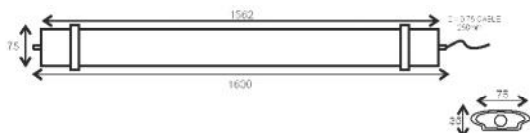

Συμπεριλαμβάνονται / Included
 Zahmuto / Включени

i

max. 1000W

30W

60W

70W

TETE

ΛΕΥΚΟ / WHITE
БІЛА / БЯЛО