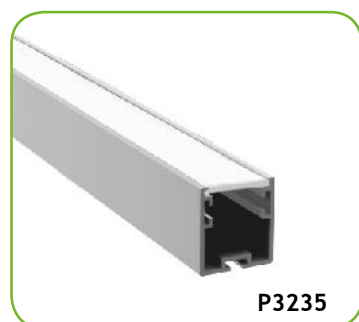

P30C600

P30C900

P30C1200

HOLY

- ALU
- SLC
- IP20
- LT 50%

Μη ανοδιωμένο / Non anodised / Není anodizovaný / Не анодизирован.

← 10/06/2019

		€
P3235	HOLY προφίλ με οπάλ κάλυμμα / HOLY profile with opal diffuser HOLY profil s opálový kryt / HOLY профил с опалов капак	18.00€/m
P323506S	HOLY "S" προφίλ με οπάλ κάλυμμα / HOLY "S" profile with opal diffuser HOLY "S" profil s opálový kryt / HOLY "S" профил с опалов капак Ø600mm	99.00€
P32351S	HOLY "S" προφίλ με οπάλ κάλυμμα / HOLY "S" profile with opal diffuser HOLY "S" profil s opálový kryt / HOLY "S" профил с опалов капак Ø1000mm	120.00€
P32352S	HOLY "S" προφίλ με οπάλ κάλυμμα / HOLY "S" profile with opal diffuser HOLY "S" profil s opálový kryt / HOLY "S" профил с опалов капак Ø2000mm	217.00€
P323506C	HOLY "CIRCULAR" προφίλ με οπάλ κάλυμμα / HOLY "CIRCULAR" profile with opal diffuser HOLY "CIRCULAR" profil s opálový kryt / HOLY "CIRCULAR" профил с опалов капак Ø600mm	99.00€
P32351C	HOLY "CIRCULAR" προφίλ με οπάλ κάλυμμα / HOLY "CIRCULAR" profile with opal diffuser HOLY "CIRCULAR" profil s opálový kryt / HOLY "CIRCULAR" профил с опалов капак Ø1000mm	120.00€
P323512C	HOLY "CIRCULAR" προφίλ με οπάλ κάλυμμα / HOLY "CIRCULAR" profile with opal diffuser HOLY "CIRCULAR" profil s opálový kryt / HOLY "CIRCULAR" профил с опалов капак Ø1200mm	141.00€
P32352C	HOLY "CIRCULAR" προφίλ με οπάλ κάλυμμα / HOLY "CIRCULAR" profile with opal diffuser HOLY "CIRCULAR" profil s opálový kryt / HOLY "CIRCULAR" профил с опалов капак Ø2000mm	217.00€
P32353C	HOLY "CIRCULAR" προφίλ με οπάλ κάλυμμα / HOLY "CIRCULAR" profile with opal diffuser HOLY "CIRCULAR" profil s opálový kryt / HOLY "CIRCULAR" профил с опалов капак Ø3000mm	296.00€
EP3235	Σετ πλαστικές τάπες 2 τεμ. χωρίς τρύπα / Set 2pcs plastic caps without hole Sada 2ks plastových víček bez otvoru / Пластмасови капачки 2бр без дупка	2.00€/set
SWAL	Ατσάλνια ντίζα 2 μέτρων με ρυθμιζόμενο ύψος / Steel wire 2m with adjustable height 2m ocelové nastavitelný kabel s nastavitelnou výškou / 2 метра стоманен кабел с регулируема височина	4.00€
MCP1803235	Σετ 3τεμ. μεταλλικός σύνδεσμος 180° / Set 3pcs metal 180° connector Sada 3ks kovového konektoru 180° / Комплект от 3бр. Метален 180° конектор	3.00€