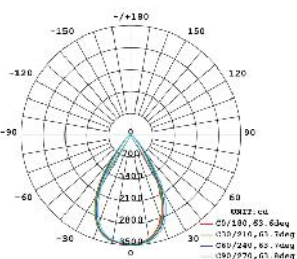

FOCUS

FOCUS

Προβολέας ράγας
Track luminaire
Sledováni světlo
Песен светлина

15° ~ 60°

Stepless zoomable

- ALU
- PC
- COB LM80
- DRIVER IN
- IP20
- SHARP

									€
FOCUS4030W4	230V AC	40W	3000K	3000lm	15°	Ra90	4 CABLES 3-PHASE	30000hrs	49.00€
FOCUS4040W4			4000K	3100lm	~ 60°				

ΜΑΥΡΟ / BLACK / ČERNÁ / ЧЕРНО

									€
FOCUS4030B4	230V AC	40W	3000K	3000lm	15°	Ra90	4 CABLES 3-PHASE	30000hrs	49.00€
FOCUS4040B4			4000K	3100lm	~ 60°				

15°

35°

60°