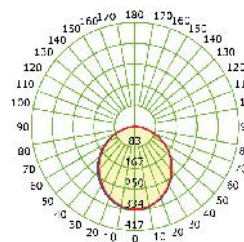

(EM)

3hrs

(CCT)

3000K-6000K