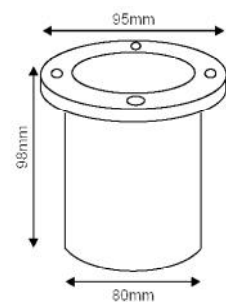

i • Διαθέτει κυτίο τοποθέτησης / Installation box included /
Součást balení je instalační krabice / Включена е инсталационна кутия

HI5505AW*

HI5505W*

HI5505CW*

HI2451

HI2452

HI2453

HI2451L*