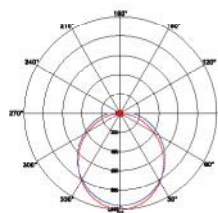

Συμπεριλαμβάνονται / Included
 Zahmuto / Включени

i

max. 1000W

30W

60W

70W

TETE

ΛΕΥΚΟ / WHITE
БІЛА / БЯЛО