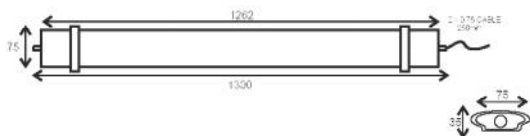

Συμπεριλαμβάνονται / Included
 Zahmuto / Включени

i

max. 1000W

30W

60W

70W

TETE

ΛΕΥΚΟ / WHITE
БІЛА / БЯЛО