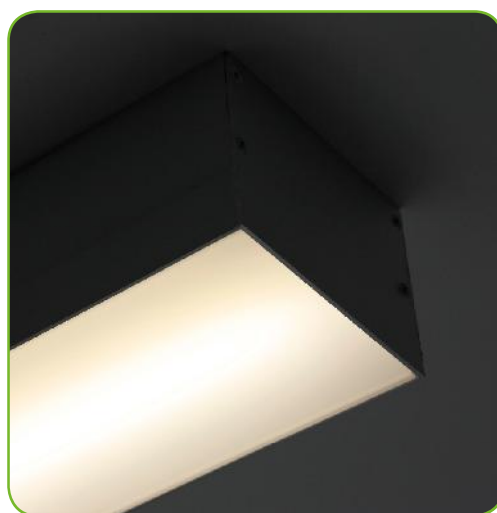

(EM)	(PIR)	(CCT)
	 3hrs	 5M / 60°	 3000K-6000K