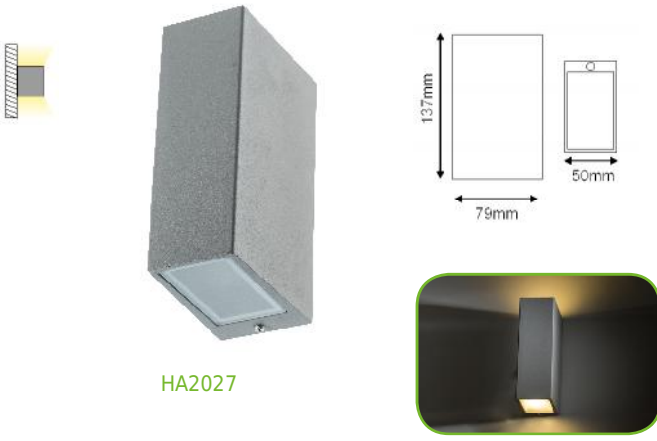

CUBES

HA2027

HA2028

ΓΚΡΙ / GREY / ŠEDÁ / СИВ

									€
HA2027	230V AC	2W	3000K	110lm	60°	Ra80	1/20	30000hrs	20.00€
HA2028					100°		1/40		

MADISSON

HI2562

HI2561