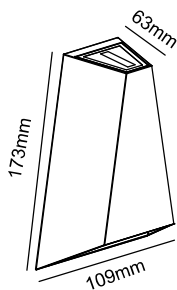

GEO

ALU GLS HP LM80 DRIVER IN IP54 2 **CREE**

ΓΚΡΙ / GREY / ŠEDÁ / СИВ

Icon	Icon	Icon	Icon	Icon	Icon	Icon	Icon	Icon	Icon
HI2551	230V AC	6W	3000K	62lm	10° ± 90°	Ra80	1/12	30000hrs	€ 45.00€