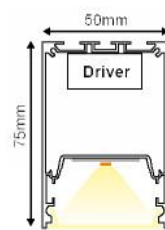

MILO

LED LINEAR LUMINAIRES

TRIDONIC

DRIVER IN

(EM)

3hrs

(PIR)

84°

(CCT)

3000K-6000K