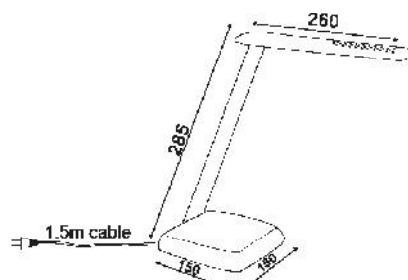

ΛΕΥΚΟ / WHITE / BÍLÁ / БЯЛО