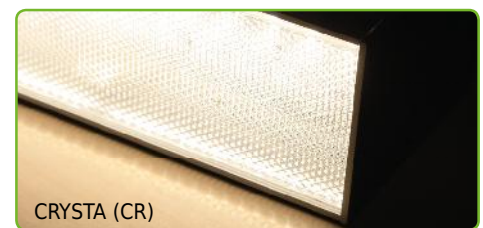

NOSCA ΕΞΑΡΤΗΜΑΤΑ / ACCESSORIES / PŘÍSLUŠENSTVÍ / АКЦЕСОАРИ

CEIL75	Μεταλλικό κλιπ στερέωσης / Metal mounting clip Κοινά montážní spona / Метални монтажни скоб	370mm-1980mm (2 pcs)	0.60€/pc
SW210	Ατσάλνια ντίζα 2 μέτρων με ρυθμιζόμενο ύψος / Steel wire 2m with adjustable height / 2m ocelové nastaviteľný kabel s nastaviteľnou výškou / 2 метра стоманен кабел с регулируема височина	370mm-1980mm (2 pcs)	3.00€/pc
SW4M	Ατσάλνια ντίζα 4 μέτρων / Steel wire 4m / 4m ocelové nastaviteľný kabel / 4 метра стоманен кабел	370mm-1980mm (2 pcs)	1.00€/pc
ROSET	Μεταλλική στρόγγυλη ροζέτα / Metal round rosette / Κοινά kulatá rúžice / Метална кръгла розетка	370mm-1980mm (1 pc)	3.00€/pc
TRIM75	Μεταλλικό κλιπ trimless / Metal trimless mounting Κοινά trimless spona / Метални trimless скоби	370mm-1980mm (2 pcs)	3.30€/pc
MCP18075	180° Σύνδεσμος / Connector / Konektor / Конектор	370mm-1980mm (1 set - 2 pcs)	*2.00€/set
CRYSTA	PMMA πρισματικό κάλυμμα / PMMA prismatic diffuser PMMA prizmatický kryt / PMMA призматичен капак	370mm-1980mm	9.00€/m