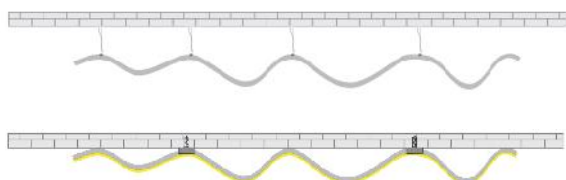

P114

EP114

MC114

SW210

2000mm

150mm μέγιστη διάμετρος κάμψης / 150mm maximum bending diameter
 150mm maximální průměr ohybu / 150mm максимален диаметър на огъване

CORN

ALU
 PC
 LT 75%