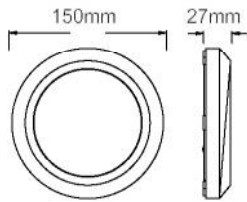

5sec~8min

8m / 160°

FKPI / GREY / ŠEDÁ / CIB

SLIM22PIR	230V AC	6W	3000K	350lm	110°	Ra80	1/20	25000hrs	25.50€

SLIM01*