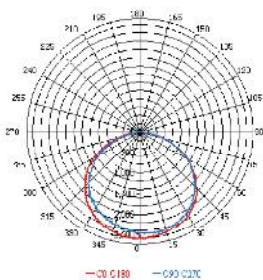

ASPEN

Φωτιστικό καμπάνα
High bay luminaire
Průmyslové osvětlení
Промышлено осветление

- ALU
- PS
- SMD
- DRIVER IN
- IP20

ΛΕΥΚΟ-ΜΑΥΡΟ / WHITE-BLACK
BÍLÁ-ČERNÁ / БЯЛО-ЧЕРНО

									€
ASPEN10050	230V AC	100W	5000K	8500lm	120°	Ra80	1/2	30000hrs	53.80€
ASPEN15050		150W		12700lm					63.40€
ASPEN20050		200W		17000lm					75.40€

100W
150W
200W

335mm

100W