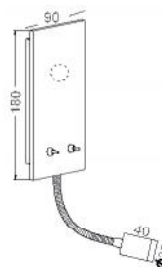

XPQMIO / CHROME / CHROM / XPOM

OD5610BSLED	230V AC	3W	3200K	210lm	60°	Ra80	1/4	30000hrs	34.60€

ΛΕΥΚΟ / WHITE / BILÁ / БЯЛО

OD5610WSH	Abajour OD5610BSLED	4.70€

MAYPO / BLACK / ČERNÁ / ЧЕРНО

OD5610BSH	Abajour OD5610BSLED	4.70€