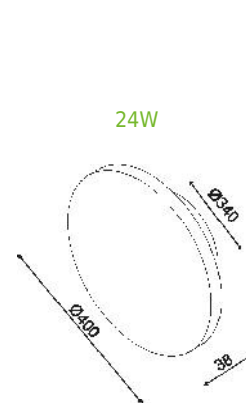

ECLIPSE

ΑΠΟΧΡ. ΑΝΟΙΧΤΟΥ ΞΥΛΟΥ / LIGHT WOOD SHADE / SVĚTLÁ ODSTÍN DŘEVO / СВЕТЛО ЦВЯТ НА ДЪРВО

									€
ZM1705LEDWLW	230V AC	5W	3000K	400lm	80°	Ra80	1/20	30000hrs	20.00€
ZM1710LEDWLW		10W		800lm					29.00€
ZM1715LEDWLW		15W		1200lm			41.50€		
ZM1724LEDWLW		24W		1920lm			1/10		59.80€

ΑΠΟΧΡ. ΣΚΟΥΡΟΥ ΞΥΛΟΥ / DARK WOOD SHADE / TMAVÁ ODSTÍN DŘEVO / ТЪМНО ЦВЯТ НА ДЪРВО

									€
ZM1705LEDWDW	230V AC	5W	3000K	400lm	80°	Ra80	1/20	30000hrs	20.00€
ZM1710LEDWDW		10W		800lm					29.00€
ZM1715LEDWDW		15W		1200lm			41.50€		
ZM1724LEDWDW		24W		1920lm			1/10		59.80€