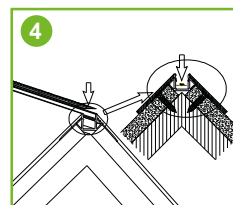

Βήματα εγκατάστασης / Installation steps / Postup instalace / Стъпки за инсталиране