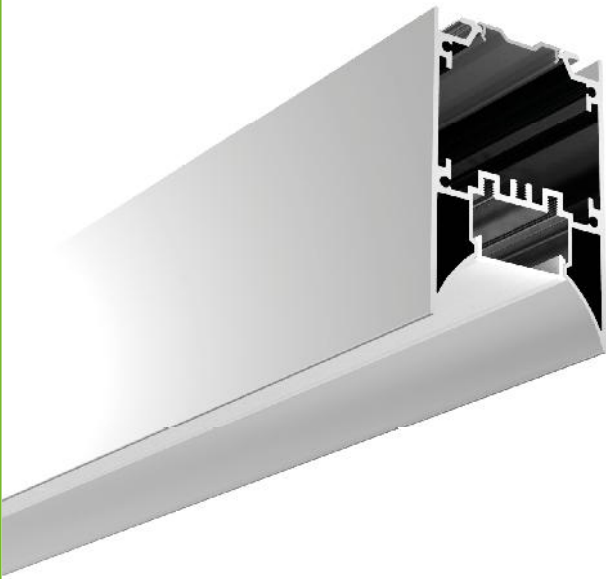

LANKY

ALU
 PC
 LT 80%

		€
P5075	LANKY προφίλ με οπάλ κάλυμμα / LANKY profile with opal diffuser LANKY profil s opálovým kryt / LANKY профил с опалов капак	35.00€/m
EP5075	Σετ μεταλλικές τάπες 2τεμ. χωρίς τρύπα / Set 2pcs metal caps without hole Sada 2ks kovoné víček bez otvoru / Метални капачки 2бр без дупка	2.60€/set
MC5075	Μεταλλικό κλιπ στερέωσης / Metal mounting clip Κονοβά montážní spona / Метални монтажни скоби	1.20€
SW210	Ατσάλενια ντίζα 2 μέτρων με ρυθμιζόμενο ύψος / Steel wire 2m with adjustable height 2m ocelové nastavitelný kabel s nastavitelnou výškou / 2 метра стoманен кабел с регулируема височина	3.00€