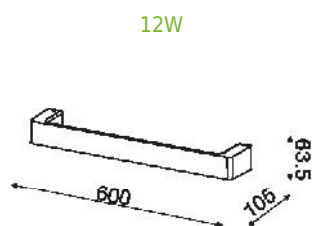

ΣΚΟΥΡΟ ΧΡΥΣΟ ΒΑΦΗΣ
DARK GOLD PAINT
ТМАВÁ MALOVANÁ ZLATÁ
ТЪМНО БОЯ ЗЛАТ

Icon: Lock	Icon: Lightning Bolt	Icon: Arc	Icon: Sun	Icon: Light Bulb	Icon: Triangle	Icon: Wave	Icon: Box	Icon: Clock	Icon: Euro
ZD81046LEDGD	230V AC	6W	3000K	500lm	110°	Ra90	1/10	30000hrs	39.00€
ZD810412LEDGD		12W		1050lm			1		53.00€
ZD810418LEDGD		18W		1500lm					67.00€