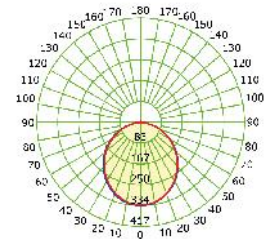

(4W)

4-cables
3 phase
(+5.00€ netto)

(EM)

3hrs

(PIR)

84°

ECONOMY SERIES | 2 CABLES 1-PHASE

164lm/w | 50.000hrs (L70 F10)

				3000K / 4000K	€ ON-OFF	€ DIM 10-100%
NEVE12**EC	580mm	12W	** 30 3000K ** 40 4000K	1810lm / 1950lm	94.10€	132.40€
NEVE18**EC	860mm	18W		2720lm / 2920lm	96.60€	126.20€
NEVE24**EC	1140mm	24W		3620lm / 3900lm	107.10€	139.00€
NEVE30**EC	1420mm	30W		4530lm / 4870lm	113.50€	145.20€
NEVE35**EC	1700mm	35W		5430lm / 5850lm	125.20€	159.20€
NEVE41**EC	1980mm	41W		6340lm / 6820lm	130.90€	165.40€