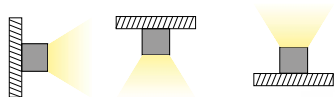

SMD 2

LED STRIPS

Icon	⚡	↩	☀	☀	↔	~	✂	📦	🕒	€
283560WWNK	12V DC	6W /m	3000K	~470 lm/m	8mm	Ra80	≈5 cm 3 LED	5m	30000hrs	1.45€ /m
283560NWNK			4000K							
283560WNBK			6000K							
283560BNK			ΜΠΛΕ / BLUE MODRÁ / СИH							
283560WWNK30M			3000K					30m		1.35€ /m
283560NWNK30M			4000K							
283560WNBK30M			6000K							
283560BNK30M			ΜΠΛΕ / BLUE MODRÁ / СИH							