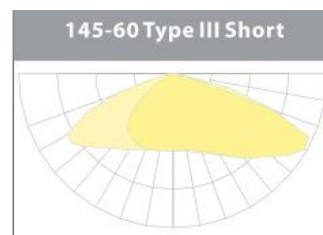

Na vyžádání /

/ Upon request :

20W ~ 200W
3000K ~ 6000K
Class II
ASTRO DIM/PWM/DALI
145lm/w
NEMA & Smart control system
7 / 10 years warranty