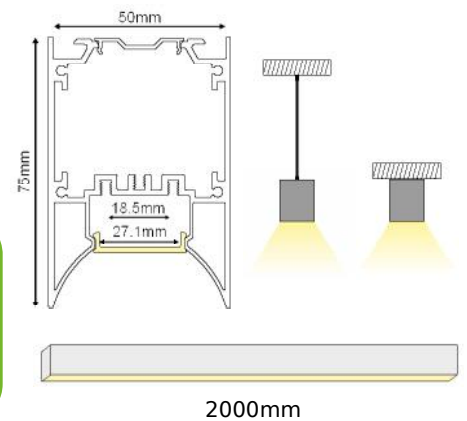

LANKY

ALU
 PC
 LT 80%

		€
P5075	LANKY προφίλ με οπάλ κάλυμμα / LANKY profile with opal diffuser LANKY profil s opálovým kryt / LANKY профил с опалов капак	35.00€/m
EP5075	Σετ μεταλλικές τάπες 2τεμ. χωρίς τρύπα / Set 2pcs metal caps without hole Sada 2ks kovoné víček bez otvoru / Метални капачки 2бр без дупка	2.60€/set
MC5075	Μεταλλικό κλιπ στερέωσης / Metal mounting clip Κονοβά montážní spona / Метални монтажни скоби	1.20€
SW210	Ατσάλενια ντίζα 2 μέτρων με ρυθμιζόμενο ύψος / Steel wire 2m with adjustable height 2m ocelové nastavitelný kabel s nastavitelnou výškou / 2 метра стoманен кабел с регулируема височина	3.00€