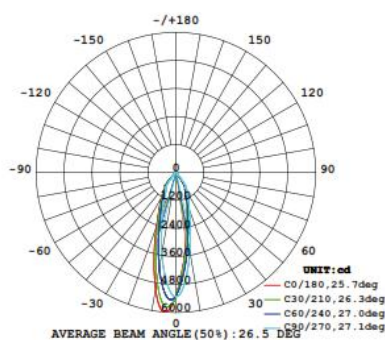

151lm/w

									€
RONDE2530B450	230V AC	25W	3000K	3555lm	38°	Ra80	4 CABLES 3-PHASE	50000hrs (L80 B10)	71.90€
RONDE2540B450			4000K	3780lm