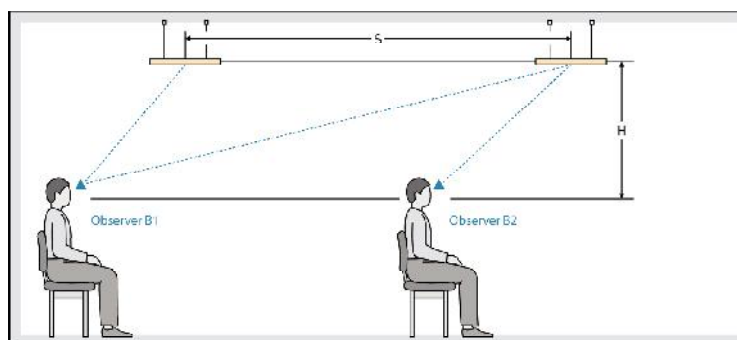

ΛΕΥΚΟ ΤΕΤΡΑΓΩΝΟ / WHITE SQUARE
BÍLÁ ČTVERCOVÉ / БЯЛО КВАДРАТ

🔒	⚡	🔄	☀️	🌞	📐	📈	📦	🕒	€
OXO4830	230V AC	48W	3000K	3850lm	120°	Ra80	1/6	40000hrs	39.80€
OXO4840			4000K	3900lm					
OXO4865			6500K	3940lm					

KIT ΕΓΚΑΤΑΣΤΑΣΗΣ / INSTALLATION KITS
INSTALAČNÍ SADA / КОМПЛЕКТ ЗА ИНСТАЛАЦИЯ

🔒	✍️	€
OXOPENG	Κρεμαστό / Pendant / Závěsné / Пендели 🔗 OXO 48W	5.50€

UGR Value	Application
16	Boardroom & Meeting Rooms
19	Offices & Commercial
22	Industrial Work (Fine)
25	Industrial Work (High)
28	Circulation areas and corridors
More than 28	Deemed as harsh lighting (not acceptable)