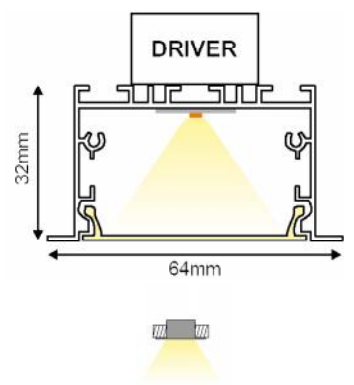

WILA

TRIDONIC

(EM) 3hrs	(PIR) 84°	(CCT) 3000K-6000K