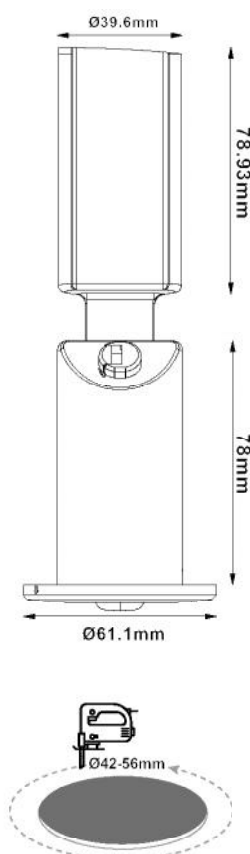

AUGE

Φωτιστικό ασφαλείας - εφεδρικού
Emergency luminaire
Nouzové osvětlení
Аварийно осветление

PC PC SMD LM80 DRIVER IN BATTERY IN IP20 2 ΦΩΤΙΣΤΙΚΟ LUMINAIRE SVĚTIDLO ОСВЕТИТЕЛ 1 ΜΠΑΤΑΡΙΑ BATTERY BATERIE БАТЕРИЯ 178° 160° x 50° 3 HOURS AUTONOMY HODINY AUTONOMIE 3.2V / 1.5Ah LiFePO4

AUGE160	230V AC	1W	6000K	135lm	178°	Ra80	1/40	30000hrs	36.50€

1. **i**
2. Μη συνεχούς λειτουργίας / Non-maintained function / Funkce a údržby / Неподдержана функция
   - Πράσινη ενδεικτική λυχνία λειτουργίας / Green function indicator light / Zelená kontrolka funkce / Зелен индикатор за функцията
   - Επιπλέον φακός διαδρόμου / Extra corridor lens / Objekt s extra koridorem / Объектив с допълнителен коридор
   - Κουμπί δοκιμής / Test Button / Zkušební tlačítko / Тест бутон