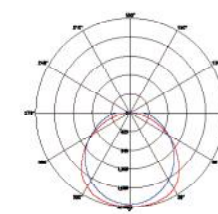

Συμπεριλαμβάνονται / Included
 Zahmuto / Включени

i

max. 1000W

30W

60W

70W

TETE

ΛΕΥΚΟ / WHITE
БІЛА / БЯЛО