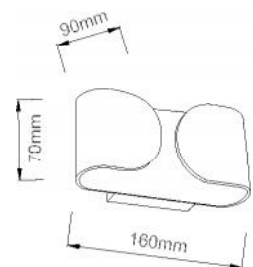

MAT MAYPO / MATT BLACK / MAT ČERNÁ / MAT ЧЕРНО

									€
L35037BK	230V AC	3W	3000K	280lm	-	Ra80	1/12	30000hrs	24.90€
L35039BK							1/24		22.20€
L35037LBK		6W		560lm			1/12		25.50€
L35049BK							1/24		22.40€

ΑΠΟΧΡ. ΞΥΛΟΥ / WOOD SHADE / BARVA DŘEVA / ДЪРВЕСЕН ЦВЯТ

									€
L35037WD	230V AC	3W	3000K	280lm	-	Ra80	1/12	30000hrs	25.30€
L35039WD							1/24		23.10€
L35037LWD		6W		560lm			1/12		26.10€
L35049WD							1/24		22.90€

L35049*