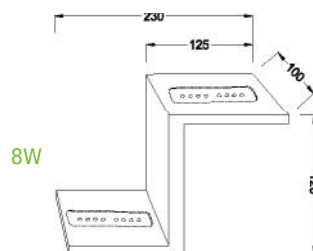

ΑΠΟΧΡ. ΞΥΛΟΥ / WOOD SHADE / BARVA DŘEVA / ДЪРΒЕСЕН ЦВЯТ

									€
L36291WD	230V AC	4W	3000K	330lm	120°	Ra80	1/24	30000hrs	31.80€
L36294WD		8W		660lm			1/12		51.20€