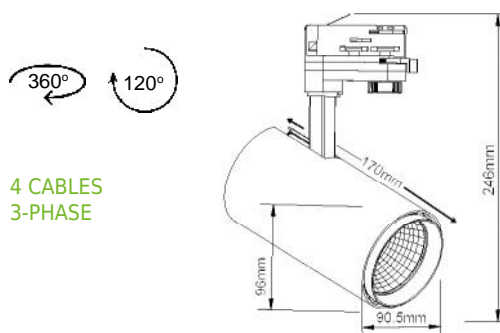

4 CABLES
3-PHASE