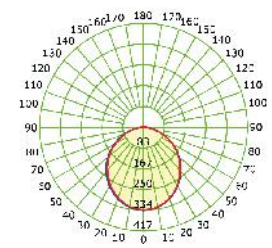

ECONOMY SERIES

164lm/w | 50.000hrs (L70 F10)

Icon	Length	Power	Color Temp	Light Output	ON-OFF Price	DIM 10-100% Price
				3000K / 4000K / 6500K	€	€
VELOR12**EC	580mm	12W	** 30 3000K ** 40 4000K ** 65 6500K	1810lm / 1950lm / 1930lm	136.10€	176.00€
VELOR18**EC	860mm	18W		2720lm / 2920lm / 2890lm	140.00€	169.70€
VELOR24**EC	1140mm	24W		3620lm / 3900lm / 3860lm	155.40€	187.40€
VELOR30**EC	1420mm	30W		4530lm / 4870lm / 4820lm	161.70€	193.60€
VELOR35**EC	1700mm	35W		5430lm / 5850lm / 5790lm	178.30€	212.40€
VELOR41**EC	1980mm	41W		6340lm / 6820lm / 6750lm	184.10€	218.60€

*NOMINAL MODE SERIES

179lm/w | 60.000hrs (L80 F10)

Icon	Length	Power	Color Temp	Light Output	ON-OFF Price	DIM 10-100% Price
				3000K / 4000K	€	€
VELOR11**NM	580mm	11W	** 30 3000K ** 40 4000K	1951lm / 2044lm	139.70€	177.90€
VELOR17**NM	860mm	17W		2926lm / 3066lm	147.70€	172.50€
VELOR23**NM	1140mm	23W		3902lm / 4088lm	164.70€	192.10€
VELOR29**NM	1420mm	29W		4877lm / 5110lm	174.70€	200.70€
VELOR34**NM	1700mm	34W		5853lm / 6132lm	191.80€	220.90€
VELOR40**NM	1980mm	40W		6828lm / 7154lm	200.20€	229.50€

*Σταδιακή κατάργηση / Phase out / Postupné zrušení / Подлежат на постепенно отстраняване