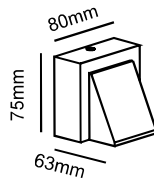

ALU GLS HP LM80 DRIVER IN IP54 2 CREE
ГКПИ / GREY / ŠEDÁ / СИВ

Icon	Icon	Icon	Icon	Icon	Icon	Icon	Icon	Icon	Icon
*HI2471A	230V AC	1W	3000K	63lm	56°	Ra80	1/36	30000hrs	21.00€

*Σταδιακή κατάργηση / Phase out / Postupné zrušení / Подлежат на постепенно отстраняване