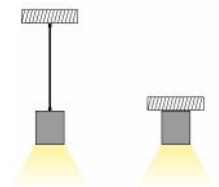

NERI

LED LINEAR LUMINAIRES

TRIDONIC

DRIVER IN

(EM)

3hrs

(PIR)

84°

(CCT)

3000K-6000K