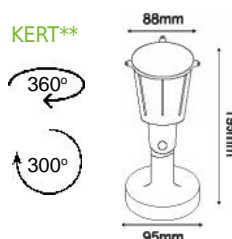

Icon	Icon	Icon	Icon	Icon	Icon	Icon	Icon	Icon	Icon	
KERT630W	230V AC	6W	3000K	480lm	120°	Ra80	1/20	30000hrs	€	
KERT660W			6000K	500lm						7.30€

ΜΑΥΡΟ / BLACK / ČERNÁ / ЧЕРНО

Icon	Icon	Icon	Icon	Icon	Icon	Icon	Icon	Icon	Icon	
KERT630B	230V AC	6W	3000K	480lm	120°	Ra80	1/20	30000hrs	€	
KERT660B			6000K	500lm						7.30€
KERTS630B			3000K	480lm					6.90€	
KERTS660B			6000K	500lm						

ΓΚΠΙ / GREY / ŠEDÁ / СІВ

Icon	Icon	Icon	Icon	Icon	Icon	Icon	Icon	Icon	Icon	
KERT630G	230V AC	6W	3000K	480lm	120°	Ra80	1/20	30000hrs	€	
KERT660G			6000K	500lm						7.30€

KERT ΕΞΑΡΤΗΜΑΤΑ / ACCESSORIES / PŘÍSLUŠENSTVÍ / АКЦЕСОАРИ

Icon	Icon	Icon
KERTCOV	Πράσινος - πορτοκαλί - μωβ φακός / Green - orange - purple lens Zelená - oranžovo - fialová čočka / Зелена - оранжево - лилава леща	€
		0.60€

KERT**