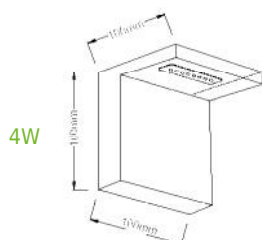

ΑΠΟΧΡ. ΞΥΛΟΥ / WOOD SHADE / BARVA DŘEVA / ДЪРΒЕСЕН ЦВЯТ

									€
L36291WD	230V AC	4W	3000K	330lm	120°	Ra80	1/24	30000hrs	31.80€
L36294WD		8W		660lm			1/12		51.20€