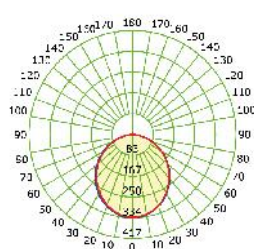

OROS

- ALU
- SLC
- 230V
- SMD
- 5
- Ra80
- IP20
- 120°
- LT 50%
- Grounding symbol

TRIDONIC

DRIVER BOX

i • Το κόστος της βαφής συμπεριλαμβάνεται / The cost of painting is included /
Náklady na barviva zahrnutý / Цената на боядисване е включена

← 10/06/2019

HIGH OUTPUT SERIES

185lm/w | 72.000hrs (L80 F10)

Icon: Padlock	Icon: Ruler	Icon: Fan	Icon: Sun	Icon: Light bulb	Icon: Euro	Icon: Euro
				3000K / 4000K	ON-OFF	DIM 10-100%
OROS27**HO	1000mm	27W	** 30 3000K ** 40 4000K	4850lm / 5075lm	210.90€	242.30€
OROS55**HO	1980mm	55W		9700lm / 10150lm	253.00€	286.10€
OROS82**HO	2960mm	82W		14540lm / 15225lm	317.80€	388.40€