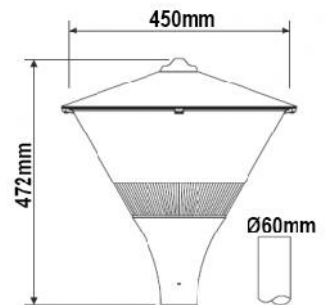

Na vyžádání /

/ Upon request :

Semi-clear PC
Dimmable 0-10V
3000K ~ 6000K
5 years warranty