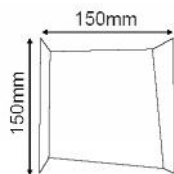

FORMER

ГКРІ / GREY / ŠEDÁ / СИВ

*HA2087	230V AC	4W	3000K	190lm	120°	Ra80	1/20	30000hrs	23.50€

*Σταδιακή κατάργηση / Phase out / Postupné zrušení / Подлежат на постепенно отстраняване