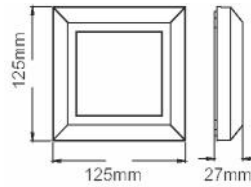

SLIM

5sec~8min

8m / 160°

FKPI / GREY / ŠEDÁ / CIB

SLIM22PIR	230V AC	6W	3000K	350lm	110°	Ra80	1/20	25000hrs	25.50€

SLIM51*

SLIM32*