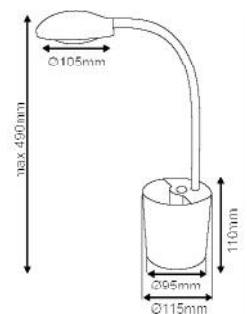

HULLEN

- ALU+PS
- PS
- SMD
- DRIVER IN
- IP20

i • Διακόπτης on-off / On-off switch / On-off вырiнач/ On-off ключ

									€
16035LEDWH	230V AC	5W	4000K	320lm	120°	Ra80	1/12	30000hrs	14.80€
16035LEDBK									
16035LEDGY									
16035LEDGN									
16035LEDBE									
16035LEDPK									

ΛΕΥΚΟ
WHITE
BÍLÁ
БЯЛО

16035LEDWH

ΜΑΥΡΟ
BLACK
ČERNÁ
ЧЕРНО

16035LEDBK

ΓΚΡΙ
GREY
ŠEDÁ
СІВ

16035LEDGY

ΠΡΑΣΙΝΟ
GREEN
ZELENÁ
ЗЕЛЕН

16035LEDGN

ΜΠΛΕ
BLUE
MODRÁ
СИH

16035LEDBE

ΡΟΖ
PINK
RŮŽOVÁ
ΡΟΖΟΒΟ

16035LEDPK