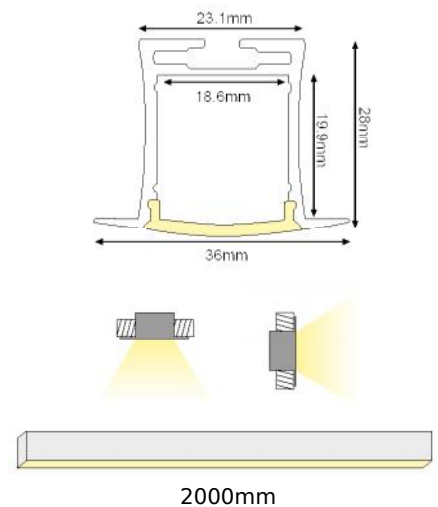

Βήματα εγκατάστασης / Installation steps / Postup instalace / Стъпки за инсталиране

SPRING

SPRING

ALU
 PC
 LT 80%

		€
P31	SPRING προφίλ με ημιδιαφανές κάλυμμα / SPRING profile with semi clear diffuser SPRING profil s poloprůhledný kryt / SPRING профил с полу-прозрачно капак	9.90€/m
EP31	Σετ πλαστικές τάπες 2τεμ. με & χωρίς τρύπα / Set 2pcs plastic caps with & without hole Sada 2ks plastových víček s otvorem a bez otvoru / Пластмасови капачки 2бр с и без дупка	0.60€/set
SC31	Μεταλλικό ελατήριο στερέωσης / Metal mounting spring Κοινόνε ureňňovací pružiny / Метални закрепващи пружини	1.80€