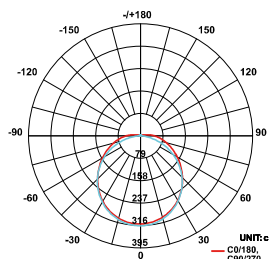

LED PLASTIC LINEAR LUMINAIRES

18W

36W

45W

PHILO

Γραμμικό Φωτιστικό
Linear Luminaire
Lineární Osvětlení
Линейно Освещение

ΛΕΥΚΟ / WHITE
BÍLÁ / БЯЛО

									€
PHILO5WW	230V AC	5W	3000K	370lm	180°			30000hrs	3.60€
PHILO5NW			4000K	400lm					
PHILO5CW			6000K	410lm					
PHILO8WW		8W	3000K	640lm					4.80€
PHILO8NW			4000K	670lm					
PHILO8CW			6000K	690lm					
PHILO13WW		13W	3000K	1010lm					5.90€
PHILO13NW			4000K	1040lm					
PHILO13CW			6000K	1080lm					
PHILO17WW		17W	3000K	1360lm					6.20€
PHILO17NW			4000K	1400lm					
PHILO17CW			6000K	1460lm					