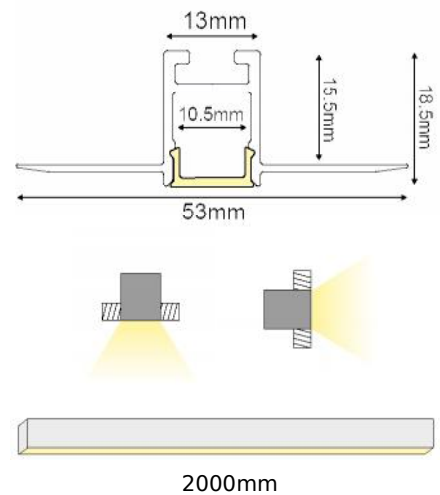

LATE

TRIMLESS

ALU PC LT 80%

		€
P81	LATE προφίλ με οπάλ κάλυμμα / LATE profile with opal diffuser LATE profil s opálový kryt / LATE профил с опалов капак	18.00€/m
EP81	Σετ μεταλλικές τάπες 2τεμ. χωρίς τρύπα / Set 2pcs metal caps without hole Sada 2ks kovoné vložek bez otvoru / Метални капачки 2бр без дупка	2.00€/set
MCP18081	Σετ 2 τεμ. μεταλλικός σύνδεσμος 180° με 8 βίδες / Set 2pcs metal 180° connector with 8 screws Sada 2ks kovoného konektoru 180° se 8 šrouby / Комплект от 2бр. метален 180° конектор с 8 винта	
MCP9081	Σετ 2 τεμ. μεταλλικός σύνδεσμος 90° με 8 βίδες / Set 2pcs metal 90° connector with 8 screws Sada 2ks kovoného konektoru 90° se 8 šrouby / Комплект от 2бр. метален 90° конектор с 8 винта	