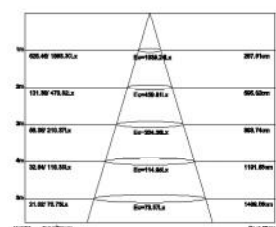

Συμπεριλαμβάνονται / Included
 Zahmuto / Включени

i

max. 1000W

30W

60W

70W

TETE

ΛΕΥΚΟ / WHITE
БІЛА / БЯЛО