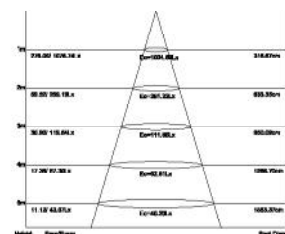

ΛΕΥΚΟ / WHITE
BÍLÁ / БЯЛО

NOMINAL SERIES

									€
TETE1840	230V AC	18W	4000K	1570lm	120°	Ra80	1/20	30000hrs	9.60€
TETE1860			6000K	1620lm					
TETE3640		36W	4000K	3180lm					15.50€
TETE3660			6000K	3240lm					
TETE4540		45W	4000K	3940lm					19.50€
TETE4560			6000K	4050lm					

Συμπεριλαμβάνονται / Included
Zahnuto / Включени

18W

36W

45W