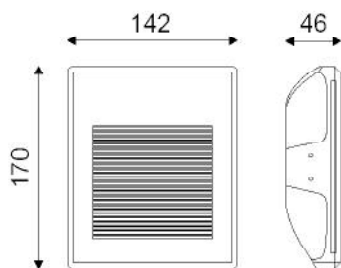

EVE
TRIMLESS