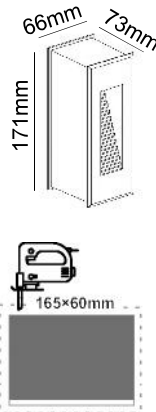

ALU PS HP LM80 DRIVER IN IP65 2 **CREE**

ГКРП / GREY / ŠEDÁ / СИВ

HI2513	230V AC	3W	3000K	59lm	23°	Ra80	1/18	30000hrs	€
									34.00€

i Διαθέτει κυτίο τοποθέτησης / Installation box included /
Součásti balení je instalační krabice / Включена е инсталационна кутия