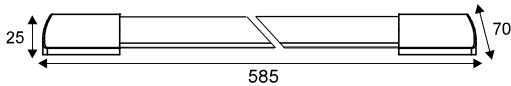

ΛΕΥΚΟ / WHITE
BÍLÁ / БЯЛО

← 10/06/2019

Icon	Icon	Icon	Icon	Icon	Icon	Icon	Icon	Icon	Icon									
										ARYA1830	3000K	1220lm	6.00€					
										ARYA1840	4000K	1270lm						
		ARYA1865	6500K	1310lm														
		ARYA3630	230V AC									130°	Ra80	1/20	30000hrs	7.00€		
		ARYA3640															3000K	2500lm
		ARYA3665															4000K	2560lm
		ARYA4530										130°	Ra80	1/20	30000hrs	11.50€		
		ARYA4540															3000K	3330lm
ARYA4565	4000K	3400lm																
ARYA4565	6500K	3450lm																

LED PLASTIC LINEAR LUMINAIRES

18W