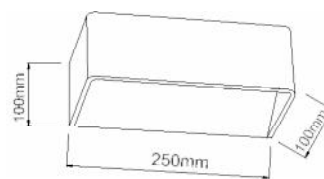

MAT MAYPO / MATT BLACK / MAT ČERNÁ / MAT ЧЕРНО

									€
L35037BK	230V AC	3W	3000K	280lm	-	Ra80	1/12	30000hrs	24.90€
L35039BK							1/24		22.20€
L35037LBK		6W		560lm			1/12		25.50€
L35049BK							1/24		22.40€

ΑΠΟΧΡ. ΞΥΛΟΥ / WOOD SHADE / BARVA DŘEVA / ДЪРВЕСЕН ЦВЯТ

									€
L35037WD	230V AC	3W	3000K	280lm	-	Ra80	1/12	30000hrs	25.30€
L35039WD							1/24		23.10€
L35037LWD		6W		560lm			1/12		26.10€
L35049WD							1/24		22.90€

L35037L*