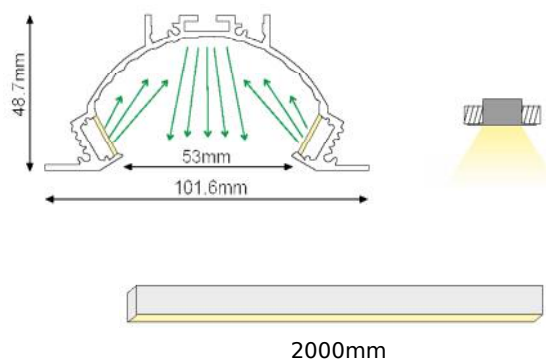

PEND

PEND

ALU
 PMMA
 LT 80%

		€
P28	PEND προφίλ με ημιδιαφανές κάλυμμα / PEND profile with semi clear diffuser PEND profil s poloprůhledný kryt / PEND профил с полу-прозрачно капак	10.00€/m
EP28	Σετ πλαστικές τάπες 2τεμ. με & χωρίς τρύπα / Set 2pcs plastic caps with & without hole Sada 2ks plastových víček s otvorem a bez otvoru / Пластмасови капачки 2бр с и без дупка	0.60€/set
SW28	Ατσάλενια ντίζα 2 μέτρων με ρυθμιζόμενο ύψος / Steel wire 2m with adjustable height 2m ocelové nastaviteľný kabel s nastaviteľnou výškou / 2 метра стоманен кабел с регулируема височина	3.00€