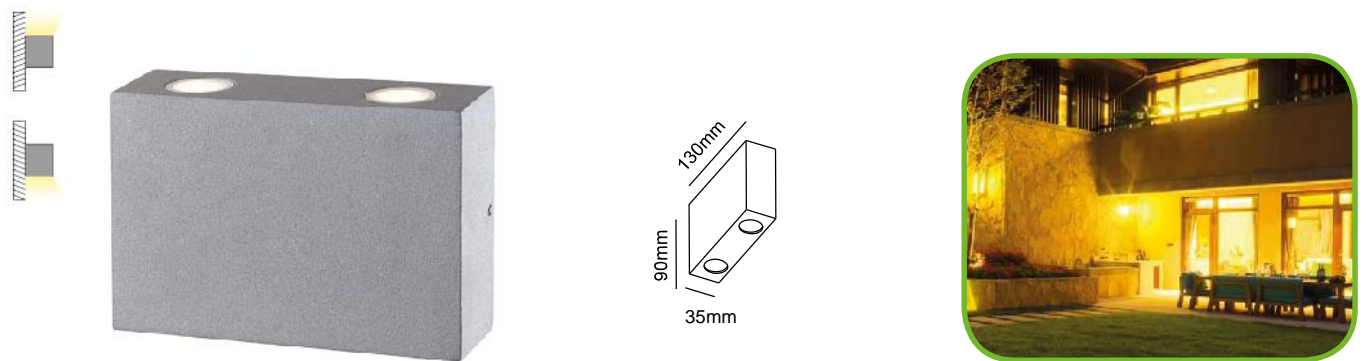

RECTA

ΓΚΡΙ / GREY / ŠEDÁ / СИВ

Icon	Icon	Icon	Icon	Icon	Icon	Icon	Icon	Icon	Icon
*HI2182	230V AC	2W	3000K	181lm	34°	Ra80	1/24	30000hrs	28.00€

*Σταδιακή κατάργηση / Phase out / Postupné zrušení / Подлежат на постепенно отстраняване