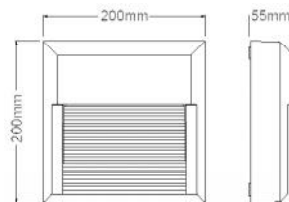

SLIM

5sec~8min

8m / 160°

FKPI / GREY / ŠEDÁ / CIB

SLIM22PIR	230V AC	6W	3000K	350lm	110°	Ra80	1/20	25000hrs	25.50€

SLIM11*

SLIM32*