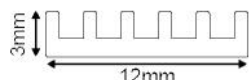

ALU

		€
P42A	SIM προφίλ απαγωγής θερμότητας / SIM thermal management profile SIM profil tepelného managementu / SIM профил за управление на топлината	0.95€/m
P42B		3.60€/m

1. **i** • P42A : Μη ανοδιωμένο / Non anodised / Není anodizovaný / Не анодизирани.

P42A

2000mm

PLO

2000mm

ALU

		€
P126	PLO προφίλ χωρίς κάλυμμα / PLO profile without diffuser PLO profil bez krytu / PLO профил без капак	0.95€/m