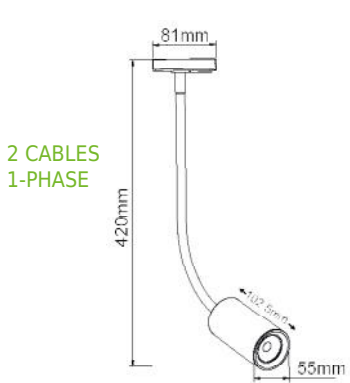

2 CABLES
1-PHASE

4 CABLES
3-PHASE

ΜΑΥΡΟ / BLACK / ČERNÁ / ЧЕРНО

151lm/w

Icon	Icon	Icon	Icon	Icon	Icon	Icon	Icon	Icon	€	
🔒	⚡	🌀	☀️	3000K	1730lm	📐	📶	📺	🕒	€
				4000K	1820lm					
				3000K	1730lm					
				4000K	1820lm					
OLIV1230B250	230V AC	12W	24°	Ra80	2 CABLES 1-PHASE	50000hrs (L80 B10)	44.80€			
OLIV1240B250							47.20€			
OLIV1230B450										
OLIV1240B450										