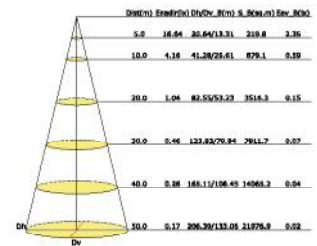

Συμπεριλαμβάνονται / Included
Zahmoto / Включени

18W