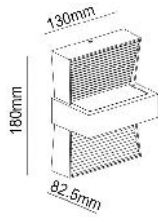

ALU GLS HP LM80 DRIVER IN IP54 2 **CREE**
ΓΚΡΙ / GREY / ŠEDÁ / СИВ

									€
*HI2661	230V AC	5W	3000K	244lm	45°	Ra80	1/12	30000hrs	58.50€

*Σταδιακή κατάργηση / Phase out / Postupné zrušení / Подлежат на постепенно отстраняване

GRAPH