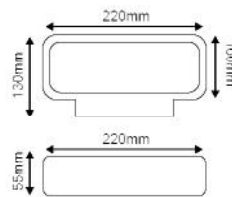

- ALU
- GLS
- COB
- DRIVER IN
- IP44

ГКПИ / GREY / ŠEDÁ / СИВ

									€
HA2110	230V AC	5W	3000K	210lm	180°	Ra80	1/10	30000hrs	37.00€