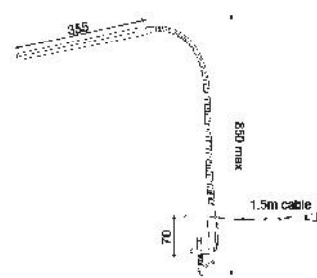

DELGADO

- ALU
- PS
- SMD
- DRIVER OUT
- IP20

1st 30° | 2nd 70° | 3rd 100°

ΛΕΥΚΟ / WHITE / БІЛА / БЯЛО

16055LEDWHC	230V AC	5W	4000K	320lm	120°	Ra80	1/12	30000hrs	19.90€

ΜΑΥΡΟ / BLACK / ČERNÁ / ЧЕРНО

16055LEDBKC	230V AC	5W	4000K	320lm	120°	Ra80	1/12	30000hrs	19.90€

ΝΙΚΕΛ ΜΑΤ / NICKEL MATT / MATNÝ NIKLĚ / НИКЕЛ МАТИРАНА

16055LEDNSC	230V AC	5W	4000K	320lm	120°	Ra80	1/12	30000hrs	19.90€

ΣΚΟΥΡΟ ΧΡΥΣΟ / DARK GOLD / ZLATÁ / ЗЛАТ

16055LEDGOC	230V AC	5W	4000K	320lm	120°	Ra80	1/12	30000hrs	19.90€