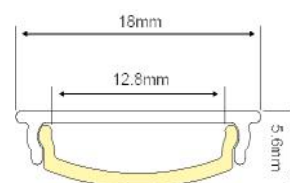

P114

EP114

MC114

SW210

2000mm

150mm μέγιστη διάμετρος κάμψης / 150mm maximum bending diameter
 150mm maximální průměr ohybu / 150mm максимален диаметър на огъване

CORN

ALU
 PC
 LT 75%