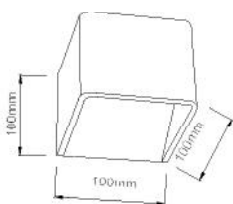

MAT MAYPO / MATT BLACK / MAT ČERNÁ / MAT ЧЕРНО

									€
L35037BK	230V AC	3W	3000K	280lm	-	Ra80	1/12	30000hrs	24.90€
L35039BK							1/24		22.20€
L35037LBK		6W		560lm			1/12		25.50€
L35049BK							1/24		22.40€

ΑΠΟΧΡ. ΞΥΛΟΥ / WOOD SHADE / BARVA DŘEVA / ДЪРВЕСЕН ЦВЯТ

									€
L35037WD	230V AC	3W	3000K	280lm	-	Ra80	1/12	30000hrs	25.30€
L35039WD							1/24		23.10€
L35037LWD		6W		560lm			1/12		26.10€
L35049WD							1/24		22.90€

L35037*