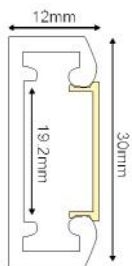

ELL

DRIVER BOX