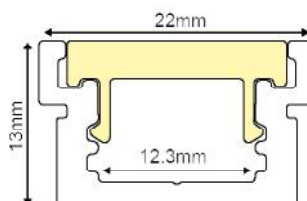

REZA

○ ALU
○ PC
○ LT 80%

		€
P131	REZA προφίλ με οπάλ κάλυμμα / REZA profile with opal diffuser REZA profil s opálový kryt / REZA профил с опалов капак	9.60€/m
EP131	Σετ πλαστικές τάπες 2τεμ. με & χωρίς τρύπα / Set 2pcs plastic caps with & without hole Sada 2ks plastových víček s otvorem a bez otvoru / Пластмасови капачки 2бр с и без дупка	0.60€/set