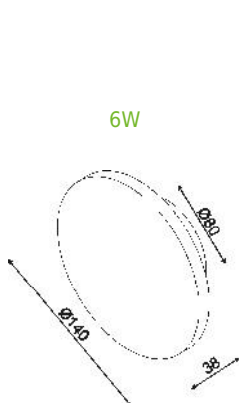

ECLIPSE

ΑΠΟΧΡ. ΑΝΟΙΧΤΟΥ ΞΥΛΟΥ / LIGHT WOOD SHADE / SVĚTLÁ ODSTÍN DŘEVO / СВЕТЛО ЦВЯТ НА ДЪРВО

									€
ZM1705LEDWLW	230V AC	5W	3000K	400lm	80°	Ra80	1/20	30000hrs	20.00€
ZM1710LEDWLW		10W		800lm					29.00€
ZM1715LEDWLW		15W		1200lm			41.50€		
ZM1724LEDWLW		24W		1920lm			1/10		59.80€

ΑΠΟΧΡ. ΣΚΟΥΡΟΥ ΞΥΛΟΥ / DARK WOOD SHADE / TMAVÁ ODSTÍN DŘEVO / ТЪМНО ЦВЯТ НА ДЪРВО

									€
ZM1705LEDWDW	230V AC	5W	3000K	400lm	80°	Ra80	1/20	30000hrs	20.00€
ZM1710LEDWDW		10W		800lm					29.00€
ZM1715LEDWDW		15W		1200lm			41.50€		
ZM1724LEDWDW		24W		1920lm			1/10		59.80€