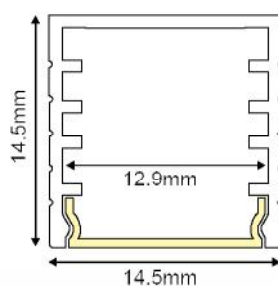

DEP

○ ALU
 ○ PC
 ○ LT 75%

		€
P124	DEP προφίλ με οπάλ κάλυμμα / DEP profile with opal diffuser DEP profil s opalový kryt / DEP профил с опалов капак	2.10€/m
EP124	Σετ πλαστικές τάπες 2τεμ. με & χωρίς τρύπα / Set 2pcs plastic caps with & without hole Sada 2ks plastových víček s otvorem a bez otvoru / Пластмасови капачки 2бр с и без дупка	0.30€/set
MC124	Μεταλλικό κλιπ στερέωσης / Metal mounting clip Κοινόvá montážní spona / Метални монтажни скоби	0.15€