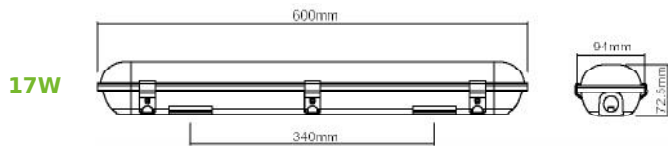

RAVI

ΛΕΥΚΟ - ΓΚΡΙ / WHITE - GREY
BÍLÁ - ŠEDÁ / БЯЛО - СІВ

NOMINAL MODE SERIES

									€
RAVI1730NM	230V AC	17W	3000K	2280lm	120°	Ra80	1/8	50000hrs (L70 F10)	46.00€
RAVI1740NM			4000K	2450lm					
RAVI1765NM			6500K	2400lm					
RAVI3430NM		34W	3000K	4650lm					64.00€
RAVI3440NM			4000K	4900lm					
RAVI3465NM			6500K	4800lm					
RAVI4330NM		43W	3000K	5700lm					77.00€
RAVI4340NM			4000K	6130lm					
RAVI4365NM			6500K	6000lm					

Συμπεριλαμβάνονται / Included
Zahnuto / Включени