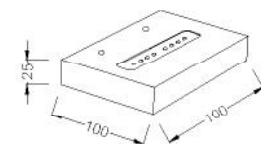

L36310100U