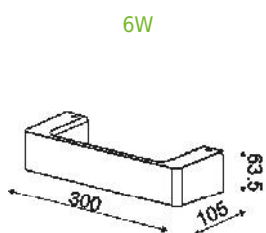

ΣΚΟΥΡΟ ΧΡΥΣΟ ΒΑΦΗΣ
DARK GOLD PAINT
ТМАВÁ MALOVANÁ ZLATÁ
ТЪМНО БОЯ ЗЛАТ

Icon: Lock	Icon: Lightning Bolt	Icon: Arc	Icon: Sun	Icon: Light Bulb	Icon: Triangle	Icon: Wave	Icon: Box	Icon: Clock	Icon: Euro
ZD81046LEDGD	230V AC	6W	3000K	500lm	110°	Ra90	1/10	30000hrs	39.00€
ZD810412LEDGD		12W		1050lm			1		53.00€
ZD810418LEDGD		18W		1500lm					67.00€