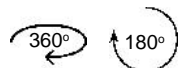

BIENAL ΕΞΑΡΤΗΜΑΤΑ / ACCESSORIES / PŘÍSLUŠENSTVÍ / АКЦЕСОАРИ

		€
TRCDRDIM30	TRIAC dimmable driver 30W 700mA BIENAL30 & RONDE30	20.00€
RFDRDIM30	RF dimmable driver 30W 700mA BIENAL30 & RONDE30	32.00€
RFDIMTCHP	Dimming RF touch panel 230V AC RFDRDIM30 & RFDIMREM	31.00€
*RFDIMREM	Dimming RF remote control 2xAAA RFDRDIM30 & RFDIMTCHP	12.00€
B15R24	Reflector 24° BIENAL15	3.00€
B3045R15	Reflector 15° BIENAL30 & BIENAL45	3.00€
B3045R24	Reflector 24° BIENAL30 & BIENAL45	3.00€
B3045R60	Reflector 60° BIENAL30 & BIENAL45	3.00€

*Συμπεριλαμβάνονται οι μπαταρίες / Batteries are included / Bateria součástí dodávky / Батериите са вклучени

TRCDRDIM30
1~100%
TRIAC DIMMING

RFDRDIM30
1~100%

RFDIMTCHP

15m
4 Channels

RFDIMREM

RF DIMMING

B15R24
B3045R

2 CABLES
1-PHASE

15W

30W

4 CABLES
3-PHASE

15W

30W

45W