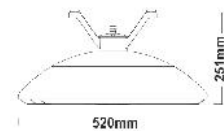

ΓΚΡΙ / GREY / ŠEDÁ / CIB

									€
DIVEA2040L	230V AC	20W	4000K	2500lm	150° x 80°	Ra70	1	72000hrs	Κατόπιν ζήτησης Upon request Na vyžádání При поискване
DIVEA4040L		40W		5000lm					
DIVEA6040L		60W		7500lm					
DIVEA8040L		80W		10000lm					
DIVEA12040L		120W		12500lm					