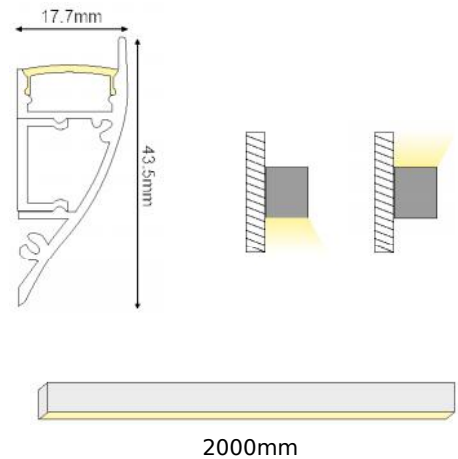

HID

☐ ALU
☒ PC
☐ LT 80%

		€
P62	HID προφίλ με ημιδιαφανές κάλυμμα / HID profile with semi clear diffuser HID profil s polo poloprůhledný kryt / HID профил с полу-прозрачно капак	9.90€/m
EP62	Σετ μεταλλικές τάπες 2τεμ. χωρίς τρύπα / Set 2pcs metal caps without hole Sada 2ks kovoné víček bez otvoru / Метални капачки 2бр без дупка	1.50€/set