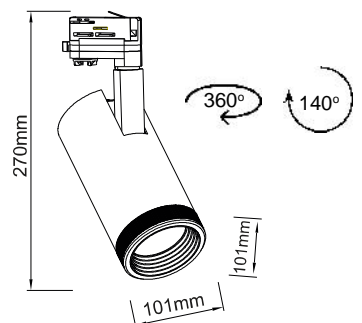

FOCUS

FOCUS

Προβολέας ράγας
Track luminaire
Sledováni světlo
Песен светлина

15° ~ 60°

Stepless zoomable

- ALU
- PC
- COB LM80
- DRIVER IN
- IP20
- SHARP

									€
FOCUS4030W4	230V AC	40W	3000K	3000lm	15°	Ra90	4 CABLES 3-PHASE	30000hrs	49.00€
FOCUS4040W4			4000K	3100lm	~ 60°				

ΜΑΥΡΟ / BLACK / ČERNÁ / ЧЕРНО

									€
FOCUS4030B4	230V AC	40W	3000K	3000lm	15°	Ra90	4 CABLES 3-PHASE	30000hrs	49.00€
FOCUS4040B4			4000K	3100lm	~ 60°				

15°

35°

60°