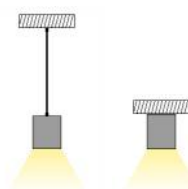

LANKY

LED LINEAR LUMINAIRES

TRIDONIC

DRIVER IN

(EM)

(PIR)

(CCT)