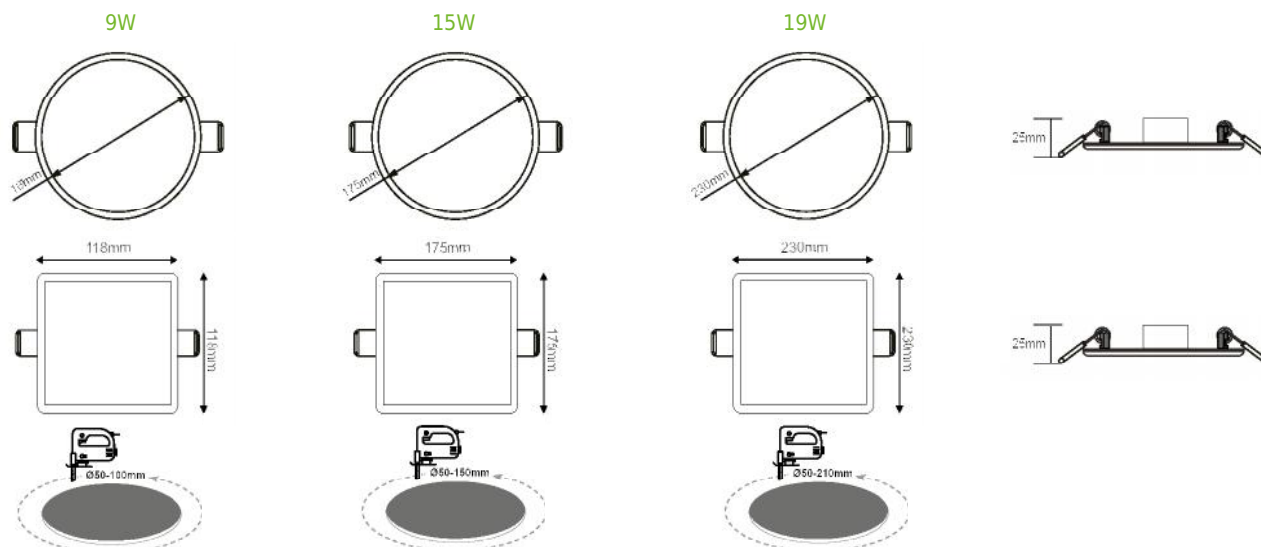

ΛΕΥΚΟ ΣΤΡΟΓΓΥΛΟ / WHITE ROUND
BÍLÁ KULATÉ / БЯЛО КРЪГЛ

									€
FLEXI930RW	230V AC	9W	3000K	700lm	120°	Ra80	1/40	30000hrs	2.90€
FLEXI940RW			4000K	710lm					
FLEXI960RW			6000K	720lm					
FLEXI1530RW		15W	3000K	1300lm			1/20		4.60€
FLEXI1540RW			4000K	1330lm					
FLEXI1560RW			6000K	1370lm					
FLEXI1930RW		19W	3000K	1480lm			5.80€		
FLEXI1940RW			4000K	1500lm					
FLEXI1960RW			6000K	1520lm					

ΛΕΥΚΟ ΤΕΤΡΑΓΩΝΟ / WHITE SQUARE
BÍLÁ ČTVERCOVÉ / БЯЛО КВАДРАТ

									€
FLEXI930SW	230V AC	9W	3000K	700lm	120°	Ra80	1/40	30000hrs	3.30€
FLEXI940SW			4000K	710lm					
FLEXI960SW			6000K	720lm					
FLEXI1530SW		15W	3000K	1300lm			1/20		5.10€
FLEXI1540SW			4000K	1330lm					
FLEXI1560SW			6000K	1370lm					
FLEXI1930SW		19W	3000K	1480lm			7.10€		
FLEXI1940SW			4000K	1500lm					
FLEXI1960SW			6000K	1520lm