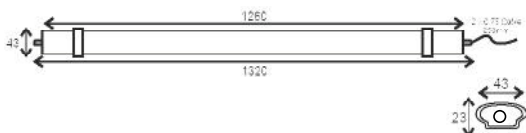

ΛΕΥΚΟ / WHITE
BÍLÁ / БЯЛО

NOMINAL SERIES

									€
TETE1840	230V AC	18W	4000K	1570lm	120°	Ra80	1/20	30000hrs	9.60€
TETE1860			6000K	1620lm					
TETE3640		36W	4000K	3180lm					15.50€
TETE3660			6000K	3240lm					
TETE4540		45W	4000K	3940lm					19.50€
TETE4560			6000K	4050lm					

Συμπεριλαμβάνονται / Included
Zahnuto / Включени

18W

36W

45W