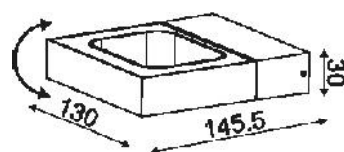

- ALU
- GLS
- COB LM80
- DRIVER IN
- IP20

ΛΕΥΚΟ / WHITE / БІЛА / БЯЛО

									€
ZD80856LEDWH	230V AC	6W	3000K	540lm	360°	Ra90	1/10	30000hrs	38.50€

ΜΑΥΡΟ / BLACK / ЧЕРНА / ЧЕРНО

									€
ZD80856LEDBK	230V AC	6W	3000K	540lm	360°	Ra90	1/10	30000hrs	38.50€

ΓΚΡΙ / GREY / ШЕДÁ / СІВ

									€
ZD80856LEDGY	230V AC	6W	3000K	540lm	360°	Ra90	1/10	30000hrs	38.50€

ΣΚΟΥΡΟ ΧΡΥΣΟ ΒΑΦΗΣ / DARK GOLD PAINT / ТМАВÁ ΜΑΛΟΒΑΝÁ ΖΛΑΤÁ / ТЪМНО БОЯ ЗЛАТ

									€
ZD80856LEDGD	230V AC	6W	3000K	540lm	360°	Ra90	1/10	30000hrs	38.50€