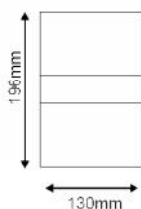

STAIR

ГКРІ / GREY / ŠEDÁ / СИВ

*HA2099	230V AC	6W	3000K	250lm	220°	Ra80	1/10	30000hrs	33.00€

*Σταδιακή κατάργηση / Phase out / Postupné zrušení / Подлежат на постепенно отстраняване