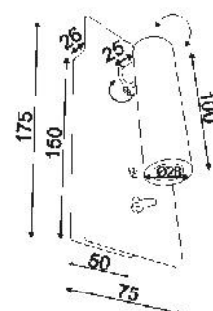

INYOKA

i • Διακόπτης on-off / On-off switch / On-off вырiнаџ / On-off ключ

ΛΕΥΚΟ / WHITE / BILÁ / БЯЛО

151BMW	230V AC	3W	4000K	210lm	50°	Ra80	1/20	30000hrs	22.50€

ΧΡΩΜΙΟ / CHROME / CHROM / ХРОМ

151BMA	230V AC	3W	4000K	210lm	50°	Ra80	1/20	30000hrs	24.00€

ΣΑΤΙΝΕ ΒΑΦΗΣ ΣΚΟΥΡΟ ΧΡΥΣΟ / SATIN PAINT DARK GOLD / SATÉN MALOVANÁ TMAVÁ ZLATÁ / САТЕН БОЯ ТЪМНО ЗЛАТ

151BMG	230V AC	3W	4000K	210lm	50°	Ra80	1/20	30000hrs	22.50€