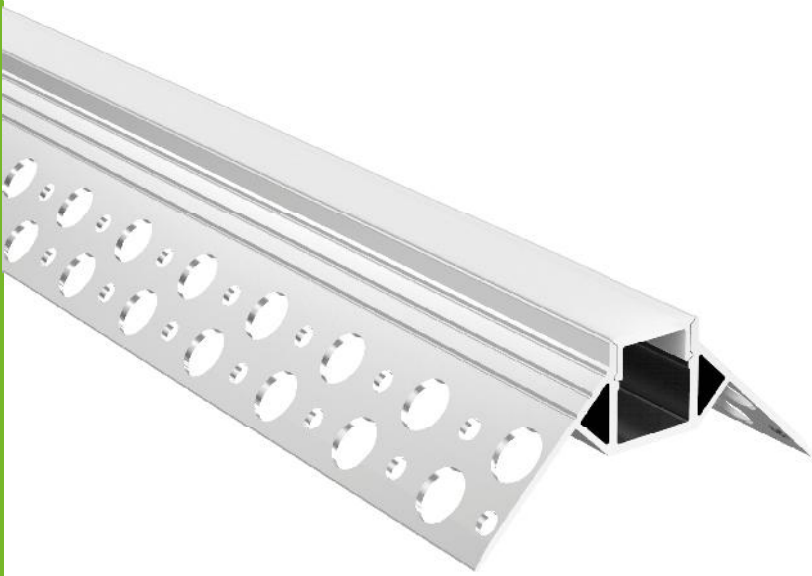

LATE OUTER

LATE OUTER

TRIMLESS

○ ALU   ● PC   ● LT 75%

		€
P70	LATE OUTER προφίλ με οπάλ κάλυμμα / LATE OUTER profile with opal diffuser LATE OUTER profil s opálový kryt / LATE OUTER профил с опалов капак	7.00€/m
EP6970 / EP697079	Σετ πλαστικές τάπες 2τεμ. με & χωρίς τρύπα / Set 2pcs plastic caps with & without hole Sada 2ks plastových víček s otvorem a bez otvoru / Пластмасови капачки 2бр с и без дупка	0.60€/set