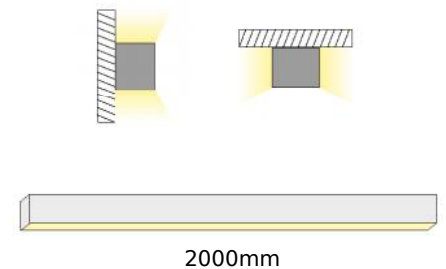

NIC

☐ ALU
☒ PC
☐ LT 80%

		€
P49	NIC προφίλ με ημιδιαφανές κάλυμμα / NIC profile with semi clear diffuser NIC profil s poloprůhledný kryt / NIC профил с полу-прозрачно капак	29.00€/m
EP49	Σετ μεταλλικές τάπες 2τεμ. χωρίς τρύπα / Set 2pcs metal caps without hole Sada 2ks kovoné víček bez otvoru / Метални капачки 2бр без дупка	2.60€/set
MC49	Μεταλλικό κλιπ στερέωσης / Metal mounting clip Κονová montážní spona / Метални монтажни скоби	1.20€