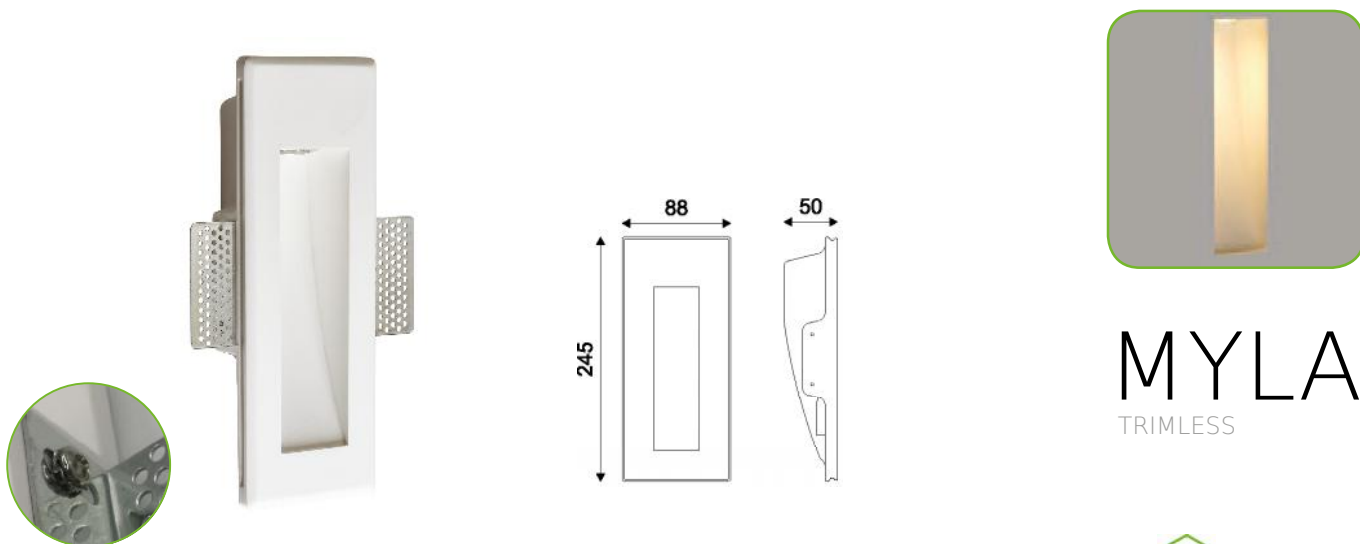

MYLA

MYLA
TRIMLESS

ΛΕΥΚΟ / WHITE / BÍLÁ / БЯЛО

GPM
PC
HP LM80
DRIVER OUT
IP20
2x CREE

									€
G8011LED	230V AC	1.5W	3000K	150lm	60°	Ra80	1/10	30000hrs	23.80€