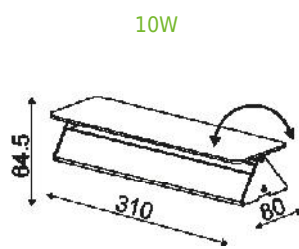

ΣΚΟΥΡΟ ΧΡΥΣΟ ΒΑΦΗΣ
DARK GOLD PAINT
TMÁVÁ MALOVANÁ ZLATÁ
ТЪМНО БОЯ ЗЛАТ

									€
ZD80645LEDGD	230V AC	5W	3000K	450lm	-	Ra90	1/10	30000hrs	26.90€
ZD806410LEDGD		10W		900lm					36.00€
ZD806415LEDGD		15W		1350lm					45.00€