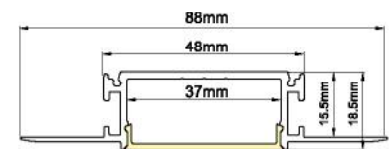

LATE

TRIMLESS

ALU PC LT 80%

		€
P81	LATE προφίλ με οπάλ κάλυμμα / LATE profile with opal diffuser LATE profil s opálový kryt / LATE профил с опалов капак	18.00€/m
EP81	Σετ μεταλλικές τάπες 2τεμ. χωρίς τρύπα / Set 2pcs metal caps without hole Sada 2ks kovoné vložek bez otvoru / Метални капачки 2бр без дупка	2.00€/set
MCP18081	Σετ 2 τεμ. μεταλλικός σύνδεσμος 180° με 8 βίδες / Set 2pcs metal 180° connector with 8 screws Sada 2ks kovoného konektoru 180° se 8 šrouby / Комплект от 2бр. метален 180° конектор с 8 винта	
MCP9081	Σετ 2 τεμ. μεταλλικός σύνδεσμος 90° με 8 βίδες / Set 2pcs metal 90° connector with 8 screws Sada 2ks kovoného konektoru 90° se 8 šrouby / Комплект от 2бр. метален 90° конектор с 8 винта	