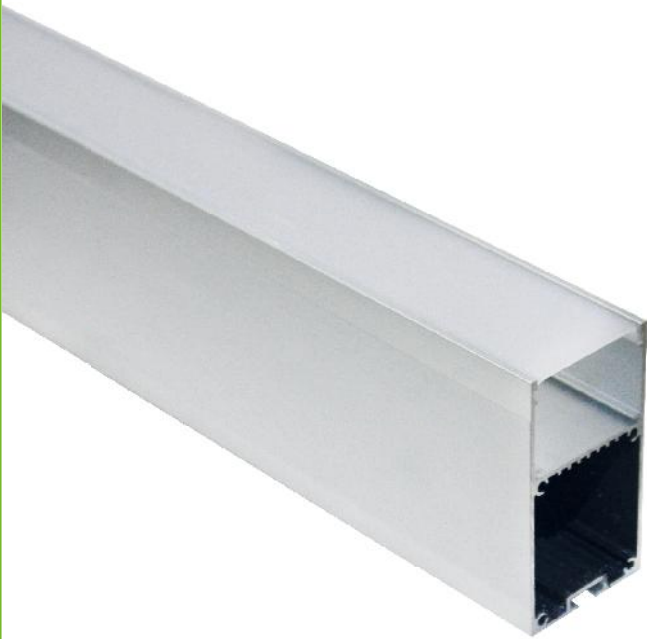

DOPPIO

○ ALU
 ● PC
 LT 80%

		€
P64	DOPPIO προφίλ με ημιδιαφανές κάλυμμα / DOPPIO profile with semi clear diffuser DOPPIO profil s poloprůhledný kryt / DOPPIO профил с полу-прозрачно капак	50.00€/m
EP64	Σετ μεταλλικές τάπες 2τεμ. χωρίς τρύπα / Set 2pcs metal caps without hole Sada 2ks kovoné víček bez otvoru / Метални капачки 2бр без дупка	2.90€/set
SW64	Ατσάλνια ντίζα 2 μέτρων με ρυθμιζόμενο ύψος / Steel wire 2m with adjustable height 2m ocelové nastavitelný kabel s nastavitelnou výškou / 2 метра стоманен кабел с регулируема височина	4.00€