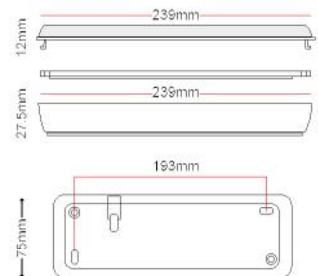

1.5 HOURS AUTONOMY
HODINY AUTONOMIE

3.6V / 0.3Ah Ni-Cd

IP20

HAPES260	230V AC	2W	6000K	100lm	120°	Ra80	1/50	30000hrs	12.00€

3 HOURS AUTONOMY
HODINY AUTONOMIE

3.6V / 0.6Ah Ni-Cd

IP20

*HAPES263	230V AC	2W	6000K	100lm	120°	Ra80	1/50	30000hrs	15.00€

*Κουμπί δοκιμής / Test Button / Zkušební tlačítko / Тест бутон

- Μη συνεχούς λειτουργίας / Non-maintained function / Funkce a údržby / Неподдържана функция
- Κόκκινη ενδεικτική λυχνία φόρτισης / Red charge indicator light / Červená kontrolka nabíjení / Червен индикатор за зареждане
- Πράσινη ενδεικτική λυχνία λειτουργίας / Green function indicator light / Zelená kontrolka funkce / Зелен индикатор за функцията

3 HOURS AUTONOMY
HODINY AUTONOMIE

3.6V / 1.8Ah Ni-Cd

IP20

HAPES463M	230V AC	4W	6000K	200lm	120°	Ra80	1/50	30000hrs	19.50€

- Συνεχούς και μη συνεχούς λειτουργίας / Maintained and non-maintained function / Funkce údržby a údržby / Поддържана и неподдържана функция
- Κόκκινη ενδεικτική λυχνία φόρτισης / Red charge indicator light / Červená kontrolka nabíjení / Червен индикатор за зареждане
- Πράσινη ενδεικτική λυχνία λειτουργίας / Green function indicator light / Zelená kontrolka funkce / Зелен индикатор за функцията
- Κουμπί δοκιμής / Test Button / Zkušební tlačítko / Тест бутон

KIT ΕΓΚΑΤΑΣΤΑΣΗΣ / INSTALLATION KITS
INSTALAČNÍ SADA / КОМПЛЕКТ ЗА ИНСТАЛАЦИЯ

HAPCEIL	Χωνευτό ψευδοροφής / False ceiling mounting / Montáž na strop / Монтаж на окачен таван HAPES260, HAPES263 & HAPES463M	2.00€
HAPWALL + HAPCEIL	Χωνευτό τοίχου / For wall recessed / Montáž do stěny / Монтаж на стена HAPES260, HAPES263 & HAPES463M	4.00€