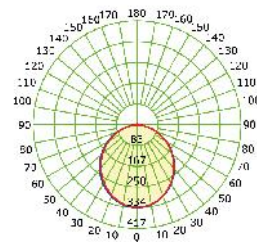

• Το κόστος της βαφής συμπεριλαμβάνεται / The cost of painting is included / Náklady na barviva zahrnutý / Цената на боядисване е включена

← 10/06/2019