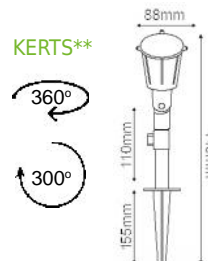

Icon	Icon	Icon	Icon	Icon	Icon	Icon	Icon	Icon	Icon	
KERT630W	230V AC	6W	3000K	480lm	120°	Ra80	1/20	30000hrs	€	
KERT660W			6000K	500lm						7.30€

ΜΑΥΡΟ / BLACK / ČERNÁ / ЧЕРНО

Icon	Icon	Icon	Icon	Icon	Icon	Icon	Icon	Icon	Icon	
KERT630B	230V AC	6W	3000K	480lm	120°	Ra80	1/20	30000hrs	€	
KERT660B			6000K	500lm						7.30€
KERTS630B			3000K	480lm					6.90€	
KERTS660B			6000K	500lm						

ΓΚΠΙ / GREY / ŠEDÁ / СІВ

Icon	Icon	Icon	Icon	Icon	Icon	Icon	Icon	Icon	Icon	
KERT630G	230V AC	6W	3000K	480lm	120°	Ra80	1/20	30000hrs	€	
KERT660G			6000K	500lm						7.30€

KERT ΕΞΑΡΤΗΜΑΤΑ / ACCESSORIES / PŘÍSLUŠENSTVÍ / АКЦЕСОАРИ

Icon	Icon	Icon
KERTCOV	Πράσινος - πορτοκαλί - μωβ φακός / Green - orange - purple lens Zelená - oranžovo - fialová čočka / Зелена - оранжево - лилава леща	€
		0.60€

KERTS**