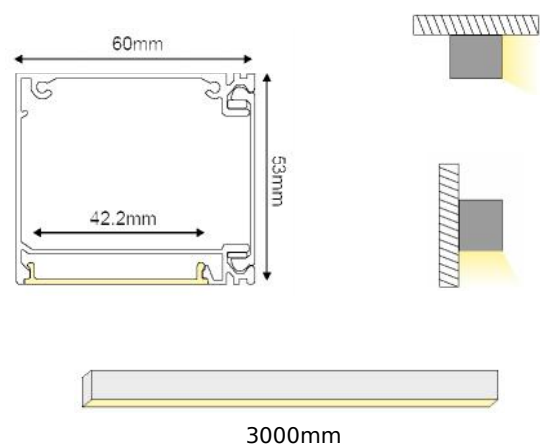

CALLA

☒ ALU
☒ PC
☒ LT 75%

← 20/06/2019

		€
P51	CALLA προφίλ με οπάλ κάλυμμα / CALLA profile with opal diffuser CALLA profil s opálový kryt / CALLA профил с опалов капак	26.00€/m
EP51	Σετ πλαστικές τάπες 2 τεμ. με οπές εξαερισμού / Set 2pcs plastic caps with ventilation holes Sada 2ks plastových víček s větracími otvory / Пластмасови капачки 2бр с вентиляционни отвори	1.80€/set