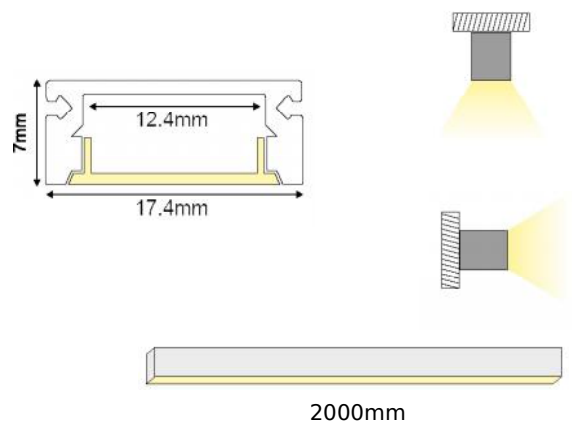

MINI

☐ ALU
☒ PC
☐ LT 75%

		€
P109	MINI προφίλ με οπάλ κάλυμμα / MINI profile with opal diffuser MINI profil s opálovým kryt / MINI профил с опалов капак	1.80€/m
EP109	Σετ πλαστικές τάπες 2τεμ. με & χωρίς τρύπα / Set 2pcs plastic caps with & without hole Sada 2ks plastových víček s otvorem a bez otvoru / Пластмасови капачки 2бр с и без дупка	0.30€/set
MC108109	Μεταλλικό κλιπ στερέωσης / Metal mounting clip Κονοβά montážní spona / Метални монтажни скоби	0.15€