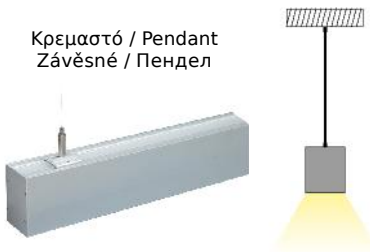

3 R zné zp sooby instalace / Different installation ways

Κρεμαστό / Pendant
Závěsné / Пендел