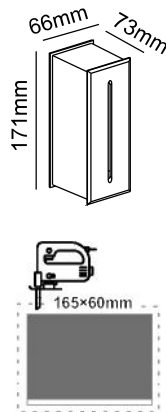

ALU GLS HP LM80 DRIVER IN IP65 2 **CREE**

ГКРП / GREY / ŠEDÁ / СИВ

HI2511	230V AC	3W	3000K	68lm	55°	Ra80	1/12	30000hrs	€
									30.00€

i Διαθέτει κυτίο τοποθέτησης / Installation box included /
Součásti balení je instalační krabice / Включена е инсталационна кутия