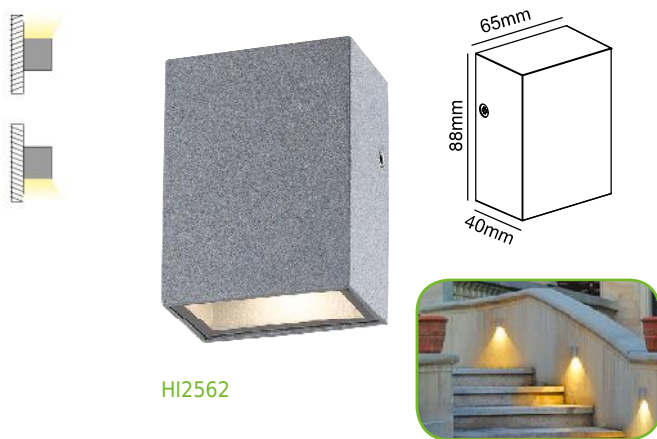

CUBES

HA2027

HA2028

ΓΚΡΙ / GREY / ŠEDÁ / СИВ

									€
HA2027	230V AC	2W	3000K	110lm	60°	Ra80	1/20	30000hrs	20.00€
HA2028					100°		1/40		

MADISSON

HI2562

HI2561