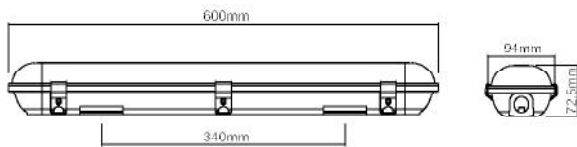

ΛΕΥΚΟ - ΓΚΡΙ / WHITE - GREY
BÍLÁ - ŠEDÁ / БЯЛО - СІВ

ECONOMY SERIES

									€
RAVI1230EC	230V AC	12W	3000K	1680lm	120°	Ra80	1/8	50000hrs (L70 F10)	44.50€
RAVI1240EC			4000K	1810lm					
RAVI1265EC			6500K	1770lm					
RAVI2430EC		24W	3000K	3360lm					61.70€
RAVI2440EC			4000K	3620lm					
RAVI2465EC			6500K	3540lm					
RAVI2930EC		29W	3000K	4200lm					74.60€
RAVI2940EC			4000K	4530lm					
RAVI2965EC			6500K	4430lm					

Συμπεριλαμβάνονται / Included
Zahnuto / Включени

12W