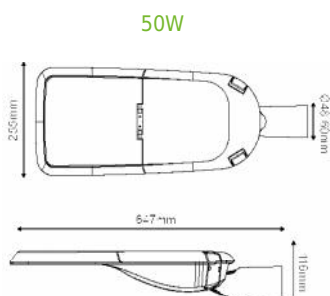

ΓΚΡΙ / GREY / ŠEDÁ / СИВ

									€
CAMI2040	230V AC	20W	4000K	2500lm	145° x 60°	Ra70	1	72000hrs	Κατόπιν ζήτησης Upon request Na vyžádání При поискване
CAMI5040		50W		6250lm					
CAMI8040		80W		10000lm					
CAMI12040		120W		15000lm					
CAMI15040		150W		18750lm					