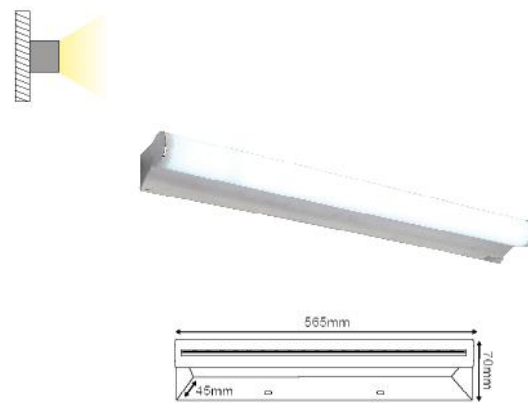

TNK7518315W