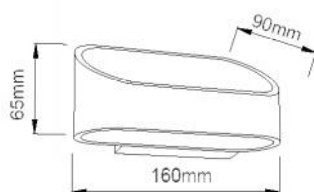

MAT MAYPO / MATT BLACK / MAT ČERNÁ / MAT ЧЕРНО

									€
L35037BK	230V AC	3W	3000K	280lm	-	Ra80	1/12	30000hrs	24.90€
L35039BK							1/24		22.20€
L35037LBK		6W		560lm			1/12		25.50€
L35049BK							1/24		22.40€

ΑΠΟΧΡ. ΞΥΛΟΥ / WOOD SHADE / BARVA DŘEVA / ДЪРВЕСЕН ЦВЯТ

									€
L35037WD	230V AC	3W	3000K	280lm	-	Ra80	1/12	30000hrs	25.30€
L35039WD							1/24		23.10€
L35037LWD		6W		560lm			1/12		26.10€
L35049WD							1/24		22.90€

L35039*