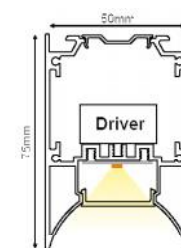

LANKY

LED LINEAR LUMINAIRES

TRIDONIC

DRIVER IN

(EM)

(PIR)

(CCT)