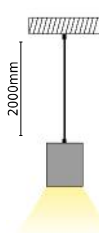

OROS

- ALU
- SLC
- 230V
- SMD
- 5
- Ra80
- IP20
- 120°
- LT 50%
- Grounding symbol

TRIDONIC

DRIVER BOX

i • Το κόστος της βαφής συμπεριλαμβάνεται / The cost of painting is included /
Náklady na barviva zahrnutý / Цената на боядисване е включена

← 10/06/2019

HIGH OUTPUT SERIES

185lm/w | 72.000hrs (L80 F10)

Icon: Padlock	Icon: Ruler	Icon: Fan	Icon: Sun	Icon: Light bulb	Icon: Euro	Icon: Euro
				3000K / 4000K	ON-OFF	DIM 10-100%
OROS27**HO	1000mm	27W	** 30 3000K ** 40 4000K	4850lm / 5075lm	210.90€	242.30€
OROS55**HO	1980mm	55W		9700lm / 10150lm	253.00€	286.10€
OROS82**HO	2960mm	82W		14540lm / 15225lm	317.80€	388.40€