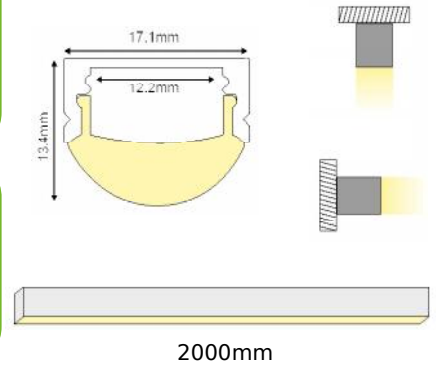

FOCUS

ALU
 PC
 LT 80%

		€
P2LA	FOCUS 60° προφίλ με οπάλ κάλυμμα / FOCUS 60° profile with opal diffuser FOCUS 60° profil s opálový kryt / FOCUS 60° профил с опалов капак	5.50€/m
EP2L	Σετ πλαστικές τάπες 2τεμ. με & χωρίς τρύπα / Set 2pcs plastic caps with & without hole Sada 2ks plastových víček s otvorem a bez otvoru / Пластмасови капачки 2бр с и без дупка	0.30€/set
MC122L	Μεταλλικό κλιπ στερέωσης / Metal mounting clip Κονová montážní spona / Метални монтажни скоби	0.30€
PC122L	Πλαστικό κλιπ στερέωσης / Plastic mounting clip Plastových montážní spona / Пластмасови монтажни скоби	
RMC122L	Περιστρεφόμενη επιτοίχια βάση / Rotating metal wall mounting clip Отάčejší se kovový klip pro montáž na stěnu / Въртяща се метална скоба за монтаж на стена	1.00€