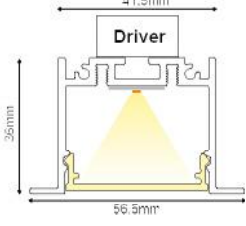

DRIVER OUT

TRIDONIC

OSRAM