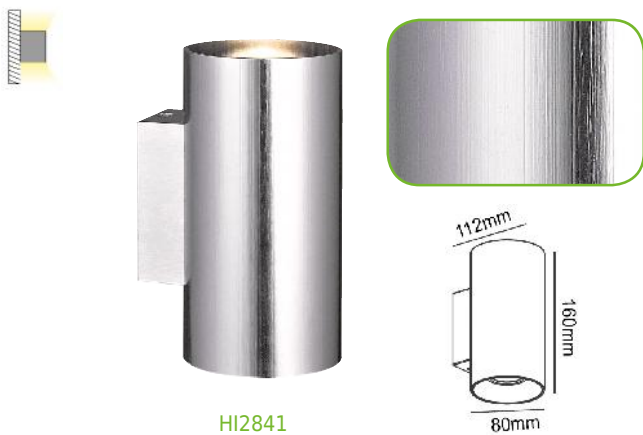

EXTRUS

HI2841