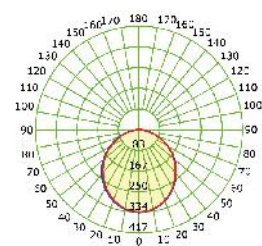

(EM)	(PIR)	(CCT)
	 3hrs	 5M / 60°	 3000K-6000K