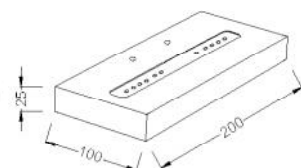

L36310200U