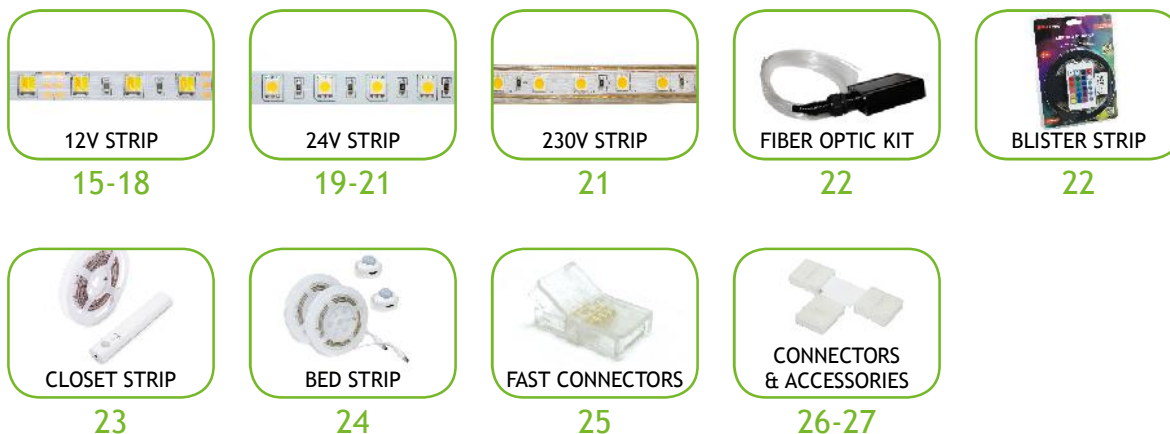

LED STRIPS & ACCESSORIES