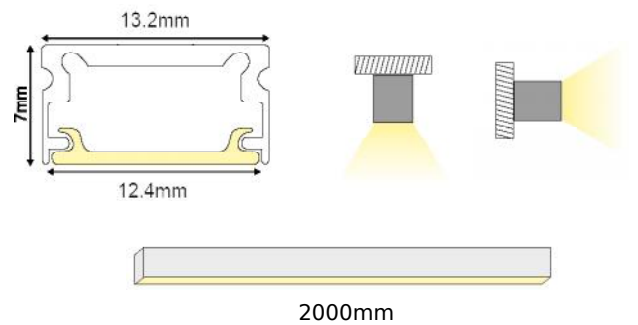

MICRO

☒ ALU
☒ PC
☒ LT 75%

		€
P151	MICRO προφίλ με οπάλ κάλυμμα / MICRO profile with opal diffuser MICRO profil s opálový kryt / MICRO профил с опалов капак	1.60€/m
EP151	Σετ πλαστικές τάπες 2τεμ. με τρύπα / Set 2pcs plastic caps with hole Sada 2ks plastových víček s otvorem / Пластмасови капачки 2бр с дупка	0.30€/set
MC151162	Μεταλλικό κλιπ στερέωσης / Metal mounting clip Κονοβά montážní spona / Метални монтажни скоби	0.15€