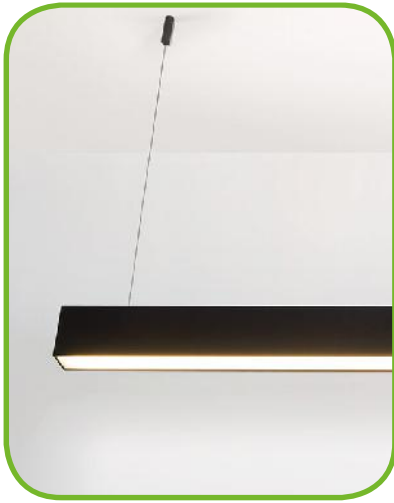

DOPPIO

○ ALU
● PC
LT 80%

		€
P64	DOPPIO προφίλ με ημιδιαφανές κάλυμμα / DOPPIO profile with semi clear diffuser DOPPIO profil s poloprůhledný kryt / DOPPIO профил с полу-прозрачно капак	50.00€/m
EP64	Σετ μεταλλικές τάπες 2τεμ. χωρίς τρύπα / Set 2pcs metal caps without hole Sada 2ks kovoné víček bez otvoru / Метални капачки 2бр без дупка	2.90€/set
SW64	Ατσάλνια ντίζα 2 μέτρων με ρυθμιζόμενο ύψος / Steel wire 2m with adjustable height 2m ocelové nastavitelný kabel s nastavitelnou výškou / 2 метра стоманен кабел с регулируема височина	4.00€