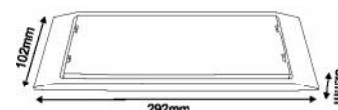

MAZOR

Φωτιστικό ασφαλείας - εφεδρικού
Emergency luminaire
Nouzové osvětlení
Аварийно осветление

PC
PC
SMD LM80
DRIVER IN
BATTERY IN
IP65
2 ΦΩΤΙΣΤΙΚΟ LUMINAIRE SVÍTIDLO ОСВЕТИТЕЛ
1 ΜΠΑΤΑΡΙΑ BATTERY BATERIE БАТЕРИЯ
5%

3 HOURS AUTONOMY
HODINY AUTONOMIE

7.4V / 1.8Ah Li-ion

← 31/05/2019

									€
MAZOR440	230V AC	4W	4000K	300lm	120°	Ra80	1/20	30000hrs	23.00€
*MAZOR440T									26.00€

1. **i**
2. Συνεχούς και μη συνεχούς λειτουργίας / Maintained and non-maintained function / Funkce údržby a údržby / Поддържана и неподдържана функция
   - Κόκκινη ενδεικτική λυχνία φόρτισης / Red charge indicator light / Červená kontrolka nabíjení / Червен индикатор за зареждане
   - *Κουμπί δοκιμής / Test Button / Zkušební tlačítko / Тест бутон (MAZOR440T)

Συμπεριλαμβάνονται ελατήρια χωνευτής εγκατάστασης
Springs for recessed installation are included
Včetně instalačních pružin
Включени пружини за вградена инсталация

KIT ΕΓΚΑΤΑΣΤΑΣΗΣ / INSTALLATION KITS
INSTALAČNÍ SADA / КОМПЛЕКТ ЗА ИНСТАЛАЦИЯ

		€
MAZORWALL	Χωνευτό τοίχου / For wall recessed / Montáž do stěny Монтаж на стена MAZOR & MAZORT	2.50€

4 R zné zp soby instalace /

/ Different installation ways

Οροφής χωνευτό / Ceiling recessed
Stropní zaruštěná / Таван за вграждане

Επίτοιχο / Wall mounted
Na stěnu / Стенен монтаж

Οροφής / Ceiling
Stropní / Таван

Τοίχου χωνευτό / Wall recessed
Stěny zaruštěné / Стенен за вграждане