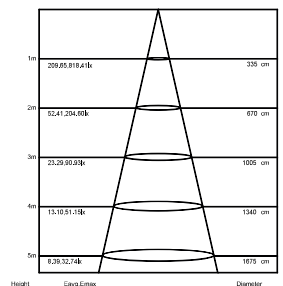

ΛΕΥΚΟ / WHITE
BÍLÁ / БЯЛО

← 10/06/2019

Icon	Icon	Icon	Icon	Icon	Icon	Icon	Icon	Icon	Icon									
										ARYA1830	3000K	1220lm	6.00€					
										ARYA1840	4000K	1270lm						
		ARYA1865	6500K	1310lm														
		ARYA3630	230V AC									130°	Ra80	1/20	30000hrs	7.00€		
		ARYA3640															3000K	2500lm
		ARYA3665															4000K	2560lm
		ARYA4530										130°	Ra80	1/20	30000hrs	11.50€		
		ARYA4540															3000K	3330lm
ARYA4565	4000K	3400lm																
ARYA4565	6500K	3450lm																

LED PLASTIC LINEAR LUMINAIRES

18W

36W

45W