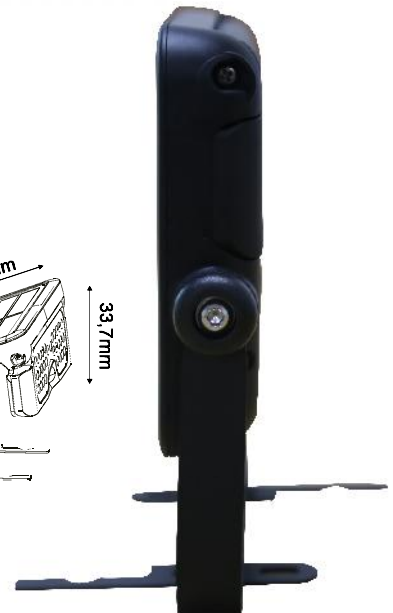

Λειτουργία μόνιμου φωτισμού
Constant lighting mode
Režim konstantní osvětlení
Постоянен режим на осветление

10m
1-30pcs

SVIDE

Προβολέας με Φ/Β πάνελ
Smart solar flood luminaire
Projektor s fotovoltaickým panelom
Прожектор с PV панел