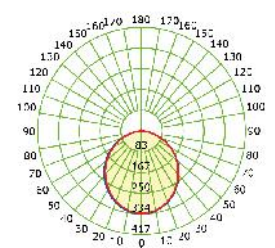

(EM) 3hrs	(PIR) 84°	(CCT) 3000K-6000K