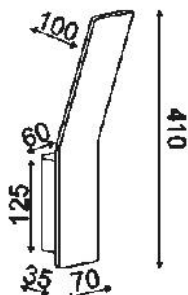

6W

9W

ΑΜΜΩΔΕΣ ΓΚΡΙ / SAND GREY / PÍSCITÁ ŠEDÁ / ПЯСЪК СІВ

									€
ZD80036LEDGY	230V AC	6W	3000K	540lm	100°	Ra90	1/10	30000hrs	32.90€
ZD80039LEDGY		9W		810lm					37.90€

6W

9W

ΣΚΟΥΡΟ ΧΡΥΣΟ ΒΑΦΗΣ / DARK GOLD PAINT / ТМАВÁ МАЛОVANÁ ЗЛАТÁ / ТЪМНО БОЯ ЗЛАТ

									€
ZD80036LEDGD	230V AC	6W	3000K	540lm	100°	Ra90	1/10	30000hrs	32.90€
ZD80039LEDGD		9W		810lm					37.90€

6W

9W