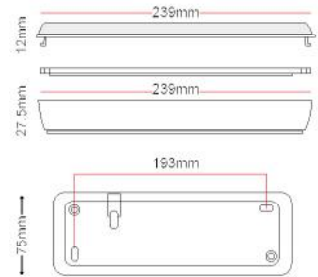

3 HOURS AUTONOMY
HODINY AUTONOMIE

3.6V / 0.6Ah Ni-Cd

IP20

*HAPES263	230V AC	2W	6000K	100lm	120°	Ra80	1/50	30000hrs	15.00€

*Κουμπί δοκιμής / Test Button / Zkušební tlačítko / Тест бутон

- Μη συνεχούς λειτουργίας / Non-maintained function / Funkce a údržby / Неподдържана функция
- Κόκκινη ενδεικτική λυχνία φόρτισης / Red charge indicator light / Červená kontrolka nabíjení / Червен индикатор за зареждане
- Πράσινη ενδεικτική λυχνία λειτουργίας / Green function indicator light / Zelená kontrolka funkce / Зелен индикатор за функцията

3 HOURS AUTONOMY
HODINY AUTONOMIE

3.6V / 1.8Ah Ni-Cd

IP20

HAPES463M	230V AC	4W	6000K	200lm	120°	Ra80	1/50	30000hrs	19.50€

- Συνεχούς και μη συνεχούς λειτουργίας / Maintained and non-maintained function / Funkce údržby a údržby / Поддържана и неподдържана функция
- Κόκκινη ενδεικτική λυχνία φόρτισης / Red charge indicator light / Červená kontrolka nabíjení / Червен индикатор за зареждане
- Πράσινη ενδεικτική λυχνία λειτουργίας / Green function indicator light / Zelená kontrolka funkce / Зелен индикатор за функцията
- Κουμπί δοκιμής / Test Button / Zkušební tlačítko / Тест бутон