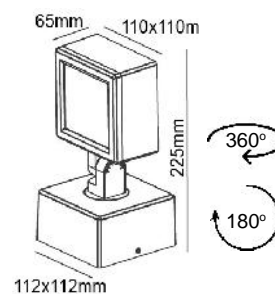

ΓΚΡΙ / GREY / ŠEDÁ / СИВ

Icon	Icon	Icon	Icon	Icon	Icon	Icon	Icon	Icon	€
HI2742	230V AC	7W	3000K	491lm	47°	Ra80	1/12	30000hrs	47.00€
HI2602		12W		762lm	29°		1/6		65.00€