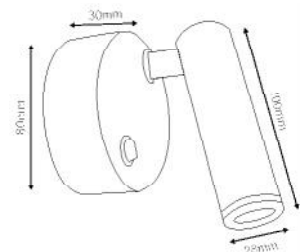

- ALU
- GLS
- HP LM80
- DRIVER IN
- IP20

i • Διακόπτης on-off / On-off switch / On-off vυρίναč/ On-off κλυч

ΛΕΥΚΟ / WHITE / БІЛА / БЯЛО

SF151AMW	230V AC	3W	4000K	210lm	50°	Ra80	1/20	30000hrs	21.30€

ΧΡΩΜΙΟ / CHROME / ХРОМ / ХРОМ

SF151AMA	230V AC	3W	4000K	210lm	50°	Ra80	1/20	30000hrs	21.30€

ΧΡΥΣΟ / GOLD / ЗЛАТА / ЗЛАТ

SF151AMG	230V AC	3W	4000K	210lm	50°	Ra80	1/20	30000hrs	20.90€