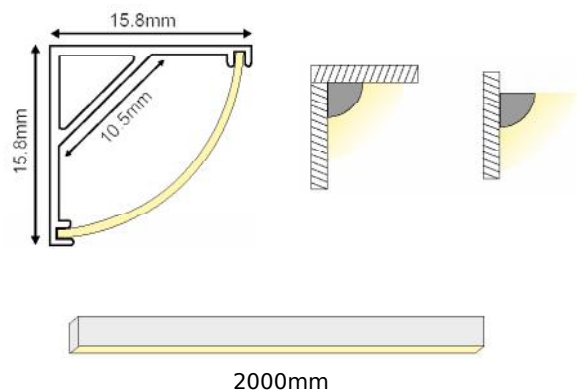

CORN

☒ ALU
☒ PC
☒ LT 75%

		€
P161	CORN προφίλ με οπάλ κάλυμμα / CORN profile with opal diffuser CORN profil s opalový kryt / CORN профил с опалов капак	1.60€/m
EP161	Σετ πλαστικές τάπες 2τεμ. με & χωρίς τρύπα / Set 2pcs plastic caps with & without hole Sada 2ks plastových víček s otvorem a bez otvoru / Пластмасови капачки 2бр с и без дупка	0.30€/set
MC161	Μεταλλικό κλιπ στερέωσης / Metal mounting clip Κοινό montážní spona / Метални монтажни скоби	0.15€