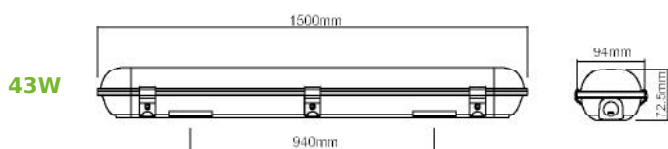

RAVI

ΛΕΥΚΟ - ΓΚΡΙ / WHITE - GREY
BÍLÁ - ŠEDÁ / БЯЛО - СІВ

NOMINAL MODE SERIES

									€
RAVI1730NM	230V AC	17W	3000K	2280lm	120°	Ra80	1/8	50000hrs (L70 F10)	46.00€
RAVI1740NM			4000K	2450lm					
RAVI1765NM			6500K	2400lm					
RAVI3430NM		34W	3000K	4650lm					64.00€
RAVI3440NM			4000K	4900lm					
RAVI3465NM			6500K	4800lm					
RAVI4330NM		43W	3000K	5700lm					77.00€
RAVI4340NM			4000K	6130lm					
RAVI4365NM			6500K	6000lm					

Συμπεριλαμβάνονται / Included
Zahnuto / Включени