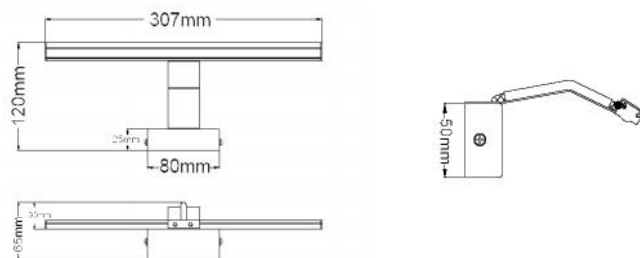

- ALU
- PS
- SMD
- DRIVER IN
- IP20

									€
MIR5W30	230V AC	5W	3000K	400lm	120°	Ra90	1/15	30000hrs	12.00€
MIR5W40			4000K	420lm					
MIR5W60			6000K	440lm					

									€
MIR5G30	230V AC	5W	3000K	400lm	120°	Ra90	1/15	30000hrs	12.00€
MIR5G40			4000K	420lm					
MIR5G60			6000K	440lm