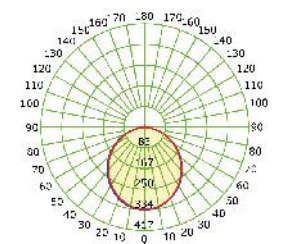

(EM)

3hrs

(PIR)

84°

(CCT)

3000K-6000K