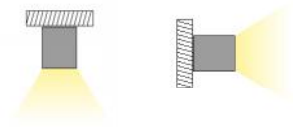

€
DIDO830W	230V AC	8W	3000K	700lm	120°	Ra80	1/40	30000hrs	5.00€
DIDO860W			6000K	730lm					
DIDO1530W		15W	3000K	1350lm			1/20		9.50€
DIDO1560W			6000K	1380lm					
DIDO2030W		20W	3000K	1800lm			1/10		13.00€
DIDO2060W			6000K	1850lm