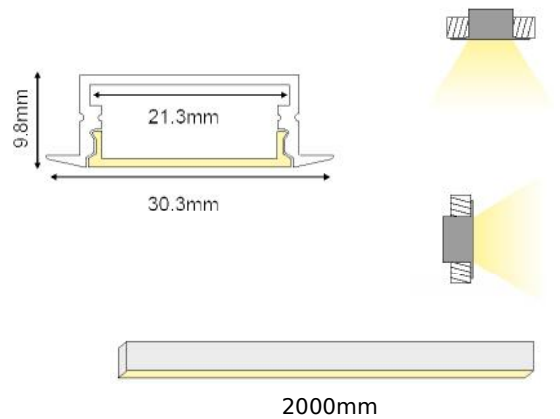

NORM

☒ ALU
☒ PC
☒ LT 75%

		€
P119	NORM προφίλ με οπάλ κάλυμμα / NORM profile with opal diffuser NORM profil s opalový kryt / NORM профил с опалов капак	2.50€/m
EP119	Σετ πλαστικές τάπες 2τεμ. με & χωρίς τρύπα / Set 2pcs plastic caps with & without hole Sada 2ks plastových víček s otvorem a bez otvoru / Пластмасови капачки 2бр с и без дупка	0.30€/set
MC117119	Μεταλλικό κλιπ στερέωσης / Metal mounting clip Κονová montážní spona / Метални монтажни скоби	0.15€