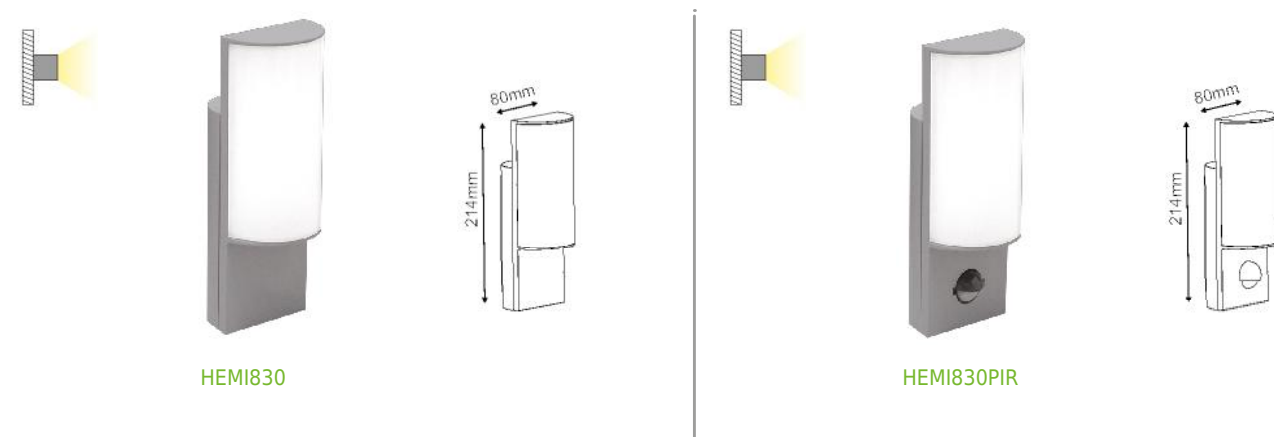

HEMI

HEMI830

HEMI830PIR

- ALU
- PC
- SMD LM80
- DRIVER IN
- IP44

ΓΚΡΙ / GREY /
ŠEDÁ / СИБ

									€
HEMI830	230V AC	8W	3000K	620lm	120°	Ra80	1/12	30000hrs	32.50€

- 8m / 90°
- 10sec~12min

									€
HEMI830PIR	230V AC	8W	3000K	620lm	120°	Ra80	1/12	30000hrs	39.00€