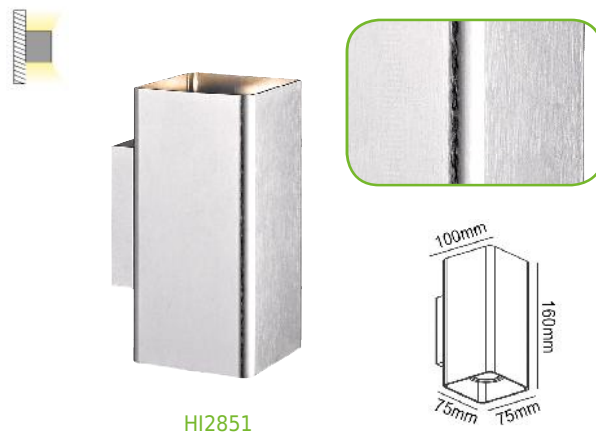

HI2851

ALU GLS COB LM80 DRIVER IN IP54 2 **CREE**

НИКЕЛ / NICKEL / NIKL / НИКЕЛ

	⚡	📶	☀️	🌞	📐	📈	📦	🕒	€
HI2841	230V AC	14W	3000K	677lm	37°	Ra80	1/12	30000hrs	58.00€
HI2851