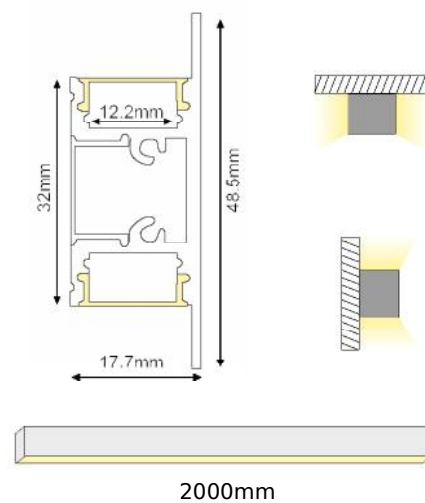

UPDOWN

☐ ALU
☒ PC
☐ LT 80%

		€
P50	UPDOWN προφίλ με ημιδιαφανές κάλυμμα / UPDOWN profile with semi clear diffuser UPDOWN profil s poloprůhledný kryt / UPDOWN профил с полу-прозрачно капак	13.00€/m
EP50	Σετ μεταλλικές τάπες 2τεμ. με & χωρίς τρύπα / Set 2pcs metal caps with & without hole Sada 2ks kovoné víček s otvorem a bez otvoru / Метални капачки 2бр с и без дупка	1.80€/set
MC50	Μεταλλικό κλιπ στερέωσης / Metal mounting clip Kovoná Montážní spona / Метални монтажни скоби	0.30€