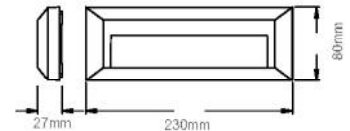

SLIM

5sec~8min

8m / 160°

FKPI / GREY / ŠEDÁ / CIB

SLIM22PIR	230V AC	6W	3000K	350lm	110°	Ra80	1/20	25000hrs	25.50€

SLIM32*