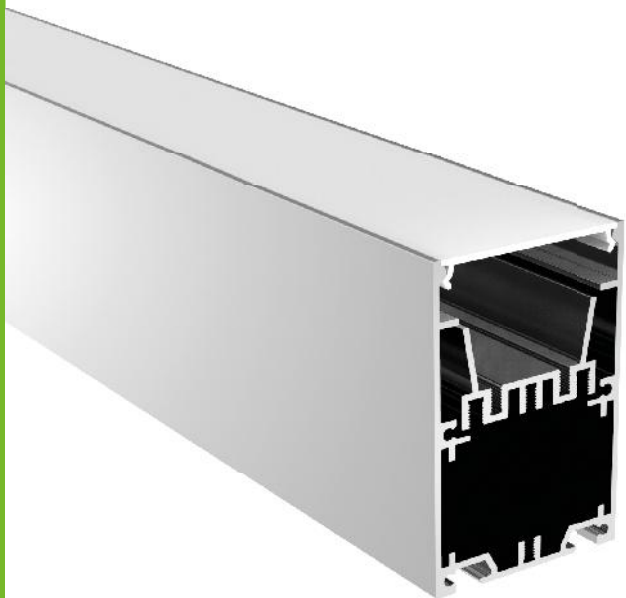

NOSCA

☐ ALU
☒ PC
☐ LT 80%

		€
P75	NOSCA προφίλ με οπάλ κάλυμμα / NOSCA profile with opal diffuser NOSCA profil s opalový kryt / NOSCA профил с опалов капак	38.00€/m
EP75	Σετ μεταλλικές τάπες 2 τεμ. χωρίς τρύπα / Set 2pcs metal caps without hole Sada 2ks kovoné víček bez otvoru / Метални капачки 2бр без дупка	2.80€/set
MCP18075	Σετ 2τεμ. μεταλλικός σύνδεσμος 180° με 4 βίδες / Set 2pcs metal 180° connector with 4 screws Sada 2ks kovoného konektoru 180° se 4 šrouby / Комплект от 2бр. Метален 180° конектор с 4 винта	2.00€/set
MCP9075	Σετ 2τεμ. μεταλλικός σύνδεσμος 90° με 4 βίδες / Set 2pcs metal 90° connector with 4 screws Sada 2ks kovoného konektoru 90° se 4 šrouby / Комплект от 2бр. Метален 90° конектор с 4 винта	
TRIM75	Μεταλλικό κλιπ trimless / Metal trimless mounting Κονová trimless spona / Метални trimless скоби	3.30€
INN75	Μεταλλικό κλιπ εσωτερικής στερέωσης / Metal inner mounting clip Κονová vnitřní montážní spona / Метален вътрешен монтажнен клипс	0.80€
CEIL75	Μεταλλικό κλιπ στερέωσης / Metal mounting clip Κονová montážní spona / Метални монтажни скоби	0.60€
SW28	Ατσάλενια ντίζα 2 μέτρων με ρυθμιζόμενο ύψος / Steel wire 2m with adjustable height 2m ocelové nastavitelný kabel s nastavitelnou výškou / 2 метра стоманен кабел с регулируема височина	3.00€
CRYSTA	PMMA πρισματικό κάλυμμα / PMMA prismatic diffuser PMMA prizmatický kryt / PMMA призматичен капак 2000mm	9.00€/m