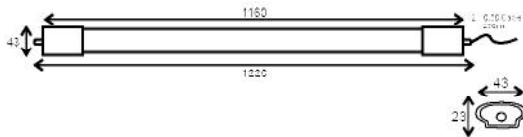

ΛΕΥΚΟ / WHITE
BÍLÁ / БЯЛО

ECONOMY SERIES

									€
TETE1840EC	230V AC	18W	4000K	1260lm	120°	Ra70	1/20	30000hrs	6.80€
TETE1860EC			6000K	1350lm					
TETE3640EC		36W	4000K	2520lm					11.00€
TETE3660EC			6000K	2700lm					
TETE4540EC		45W	4000K	3150lm					13.90€
TETE4560EC			6000K	3375lm					

Συμπεριλαμβάνονται / Included
Zahmoto / Включени

18W

36W

45W