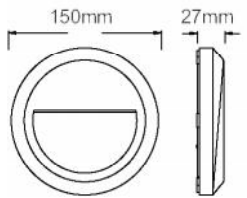

SLIM

5sec~8min

8m / 160°

FKPI / GREY / ŠEDÁ / CIB

SLIM22PIR	230V AC	6W	3000K	350lm	110°	Ra80	1/20	25000hrs	25.50€

SLIM02*

SLIM32*