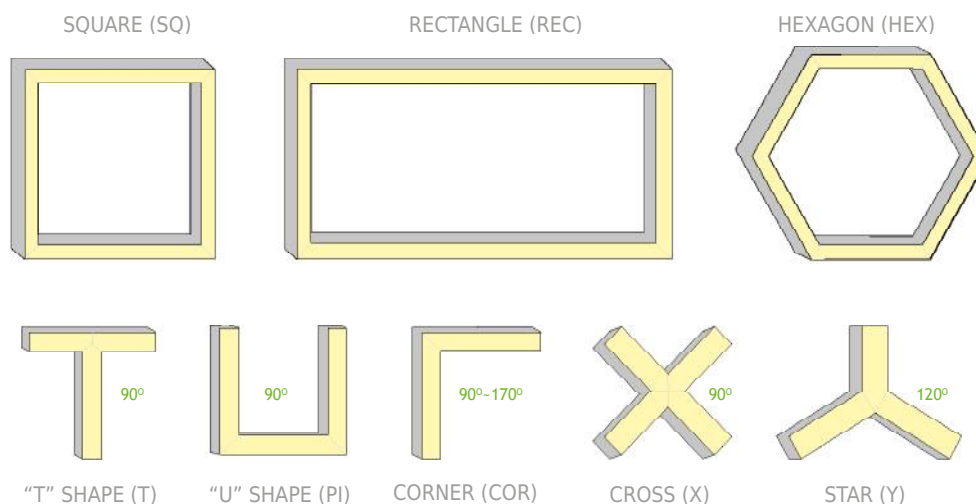

ΕΙΔΙΚΕΣ ΚΑΤΑΣΚΕΥΕΣ / SPECIAL STRUCTURES / SPECIÁLNI KONSTRUKCE / СПЕЦИАЛНИ КОНСТРУКЦИИ

HIGH OUTPUT SERIES

185lm/w | 72.000hrs (L80 F10)

				3000K / 4000K	ON-OFF	DIM 10-100%
MILO157**HOSQ	1450 x 1450mm	157W	** 30 3000K ** 40 4000K	27720lm / 29000lm	415.80€	548.40€
MILO157**HOREC	1940 x 960mm	157W		27720lm / 29000lm	414.30€	545.00€
MILO94**HOHEX	Ø1200mm	94W		16620lm / 17400lm	349.80€	446.70€

MILO ΕΞΑΡΤΗΜΑΤΑ / ACCESSORIES / PŘÍSLUŠENSTVÍ / АКЦЕСОАРИ

MC207210	Μεταλλικό κλιπ στερέωσης οροφής / Metal ceiling mounting clip / Kovoná stropní montážní spona / Метална скоба за монтаж на таван	370mm-1000mm (2 pcs)	0.30€/pc
		1070mm-2470mm (3 pcs)	
		2540mm-2960mm (4 pcs)	
SW210	Ατσάλινα ντίζα 2 μέτρων με ρυθμιζόμενο ύψος / Steel wire 2m with adjustable height / 2m ocelové nastavitelný kabel s nastavitelnou výškou / 2 метра стоманен кабел с регулируема височина	370mm-2470mm (2 pcs)	3.00€/pc
		2540mm-2960mm (3 pcs)	
SW4M	Ατσάλινα ντίζα 4 μέτρων / Steel wire 4m / 4m ocelové nastavitelný kabel / 4 метра стоманен кабел	370mm-2470mm (2 pcs)	1.00€/pc
		2540mm-2960mm (3 pcs)	
ROSET	Μεταλλική στρογγυλή ροζέτα / Metal round rosette / Kovoná kulatá růžice / Метална кръгла розетка	370mm-2960mm (1 pc)	3.00€/pc
MCPTS180	180° Σύνδεσμος / Connector / Konektor / Конектор	370mm-2960mm (3 pcs)	*0.60€/pc

i 2060mm + 2060mm = 2950mm (3 pcs) -20mm μήκος ανά ένωση / length per connection / délky za připojení / дължина след свързката

*+3.00€ Netto ανά ένωση / per connection / za připojení / на конектор

Τα τεχνικά στοιχεία του προϊόντος ενδέχεται να διαφέρουν από τα αναγραφόμενα +/- 10% και οι διαστάσεις +/- 1%
The technical data of the product may differ from the listed +/- 10% and dimensions +/- 1%
Technické údaje produktu se mohou lišit od uvedených údajů +/- 10% a rozměry +/- 1%
Техническите данни на продуктите могат да се различават от изброените +/- 10% и размери +/- 1%