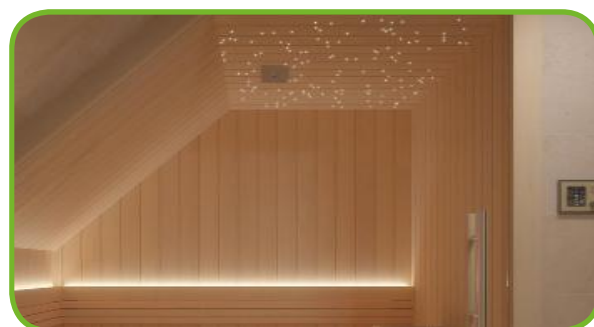

LED Fiber Optic Kit

						€
FIB01	230V AC	16W	RGB	100 απολήξεις / Fibers / Βιάκνα / Влакна 0.75mm (25 ανά / per / на / на 2-3-4-5m)		152.00€

• RF RGB remote control συμπεριλαμβάνεται / Included / Zahrnuto / Включени