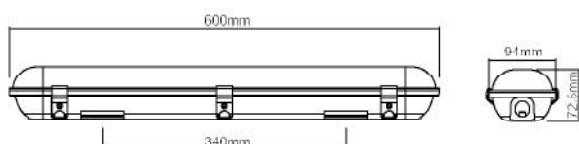

ΛΕΥΚΟ - ΓΚΡΙ / WHITE - GREY
BÍLÁ - ŠEDÁ / БЯЛО - СІВ

HIGH OUTPUT SERIES

									€
RAVI1630HO	230V AC	16W	3000K	2700lm	120°	Ra80	1/8	72000hrs (L80 F10)	48.50€
RAVI1640HO			4000K	2830lm					
RAVI3230HO		32W	3000K	5400lm					68.00€
RAVI3240HO			4000K	5660lm					
RAVI3930HO		39W	3000K	6750lm					81.00€
RAVI3940HO			4000K	7070lm					

Συμπεριλαμβάνονται / Included
Zahmuto / Включени

16W