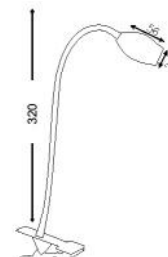

SWAN

- ALU
- GLS
- HP LM80
- IP20

i • Διακόπτης on-off / On-off switch / On-off vypínač / On-off ключ

ΛΕΥΚΟ / WHITE / BÍLÁ / БЯЛО

									€
SF126BLED330W	230V AC	3W	3000K	210lm	50°	Ra80	1/20	30000hrs	17.40€
SF126BLED340W			4000K						

ΝΙΚΕΛ ΜΑΤ / NICKEL MATT / MATNÝ NIKLČ / НИКЕЛ МАТИРАНА

									€
SF126BLED330	230V AC	3W	3000K	210lm	50°	Ra80	1/20	30000hrs	17.40€
SF126BLED340			4000K						
SF126BLED340C									

ΣΑΤΙΝΕ ΣΚΟΥΡΟ ΧΡΥΣΟ / SATIN DARK GOLD / SATÉN TMAVÁ ZLATÁ / САТЕН ТЪМНО ЗЛАТ

									€
SF126BLED330G	230V AC	3W	3000K	210lm	50°	Ra80	1/20	30000hrs	18.40€
SF126BLED340G			4000K