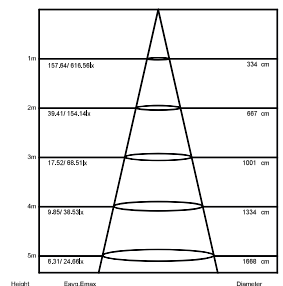

ΛΕΥΚΟ / WHITE
BÍLÁ / БЯЛО

← 10/06/2019

Icon	Icon	Icon	Icon	Icon	Icon	Icon	Icon	Icon	Icon									
										ARYA1830	3000K	1220lm	6.00€					
										ARYA1840	4000K	1270lm						
		ARYA1865	6500K	1310lm														
		ARYA3630	230V AC									130°	Ra80	1/20	30000hrs	7.00€		
		ARYA3640															3000K	2500lm
		ARYA3665															4000K	2560lm
		ARYA4530										130°	Ra80	1/20	30000hrs	11.50€		
		ARYA4540															3000K	3330lm
ARYA4565	4000K	3400lm																
ARYA4565	6500K	3450lm																

LED PLASTIC LINEAR LUMINAIRES

18W

36W

45W