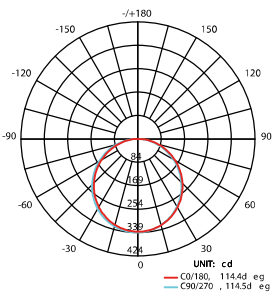

FR6060

600 x 600 x 50mm

FR30120

300 x 1200 x 50mm

30W

40W

48W
(595x595mm)

48W
(295x1195mm)