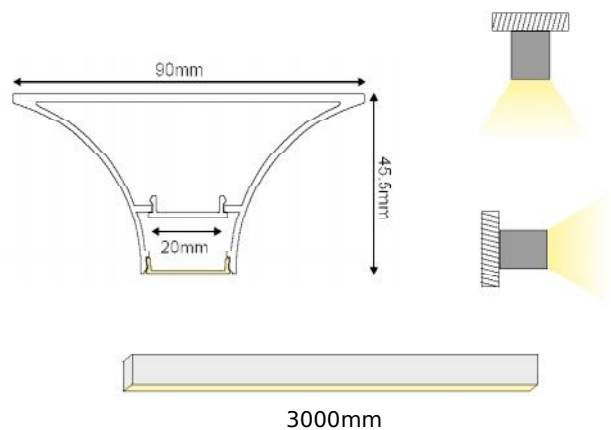

PROJE

○ ALU
● PC
LT 75%

← 20/06/2019

		€
P620	PROJE προφίλ με οπάλ κάλυμμα / PROJE profile with opal diffuser PROJE profil s opálový kryt / PROJE профил с опалов капак	22.50€/m
EP620	Σετ πλαστικές τάπες 2 τεμ. χωρίς τρύπα / Set 2pcs plastic caps without hole Sada 2ks plastových víček bez otvoru / Пластмасови капачки 2бр без дупка	2.10€/set