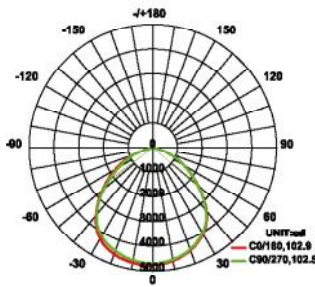

ΓΚΡΙ / GREY / ŠEDÁ / CIB

CIT50NW	230V AC	50W	4000K	5000lm	120°	Ra80	1	50000hrs	65.00€

TPLE

Φωτιστικό πλατείας
Park luminaire
Park osvětlení
Парково осветление

- ALU
- PC
- SMD LM80
- DRIVER IN
- IK08
- IP65
- 3