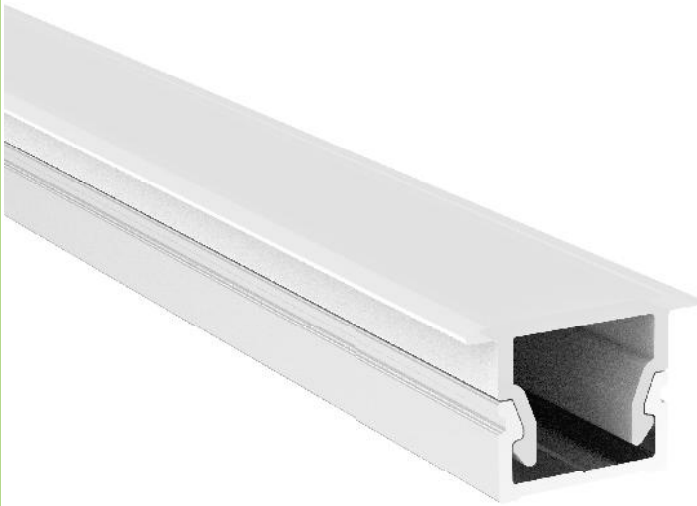

MINA

☒ ALU
☒ PC
☒ LT 80%

		€
P139	MINA προφίλ με οπάλ κάλυμμα / MINA profile with opal diffuser MINA profil s opálovým kryt / MINA профил с опалов капак	4.80€/m
EP139	Σετ πλαστικές τάπες 2τεμ. με & χωρίς τρύπα / Set 2pcs plastic caps with & without hole Sada 2ks plastových víček s otvorem a bez otvoru / Пластмасови капачки 2бр с и без дупка	0.50€/set