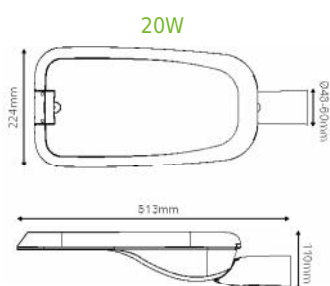

ΓΚΡΙ / GREY / ŠEDÁ / СИВ

									€
CAMI2040	230V AC	20W	4000K	2500lm	145° x 60°	Ra70	1	72000hrs	Κατόπιν ζήτησης Upon request Na vyžádání При поискване
CAMI5040		50W		6250lm					
CAMI8040		80W		10000lm					
CAMI12040		120W		15000lm					
CAMI15040		150W		18750lm