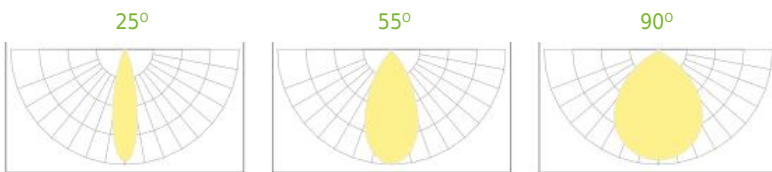

Na vyžádání / Upon request :

- 200W ~ 600W
- 3000K ~ 6000K
- Class II
- 9° / 14° / 60° / 120° / Asymmetric
- 100.000hrs
- 145lm/W
- 480V AC
- Dimmable Dali
- Smart control CCT
- 20kV SPD