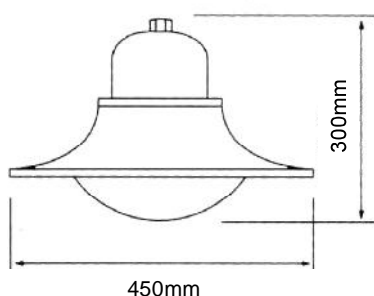

PAGODA

Φωτιστικό πλατείας
Park luminaire
Park osvětlení
Парково осветление

- ALU
- PC
- SMD LM80
- DRIVER IN
- IK08
- IP65
- 3

ΓΚΡΙ / GREY / ŠEDÁ / СИВ

									€
PAGODA1830WW	230V AC	30W	2700K	2950lm	120°	Ra80	1	30000hrs	129.00€
PAGODA1830NW			4000K	3040lm					
PAGODA1830CW			6500K	3130lm					
PAGODA1930WW			2700K	2950lm					176.00€
PAGODA1930NW			4000K	3040lm					
PAGODA1930CW			6500K	3130lm					

PAGODA1830