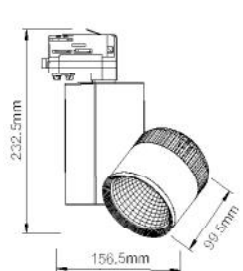

BIENAL ΕΞΑΡΤΗΜΑΤΑ / ACCESSORIES / PŘÍSLUŠENSTVÍ / АКЦЕСОАРИ

		€
TRCDRDIM30	TRIAC dimmable driver 30W 700mA BIENAL30 & RONDE30	20.00€
RFDRDIM30	RF dimmable driver 30W 700mA BIENAL30 & RONDE30	32.00€
RFDIMTCHP	Dimming RF touch panel 230V AC RFDRDIM30 & RFDIMREM	31.00€
*RFDIMREM	Dimming RF remote control 2xAAA RFDRDIM30 & RFDIMTCHP	12.00€
B15R24	Reflector 24° BIENAL15	3.00€
B3045R15	Reflector 15° BIENAL30 & BIENAL45	3.00€
B3045R24	Reflector 24° BIENAL30 & BIENAL45	3.00€
B3045R60	Reflector 60° BIENAL30 & BIENAL45	3.00€

*Συμπεριλαμβάνονται οι μπαταρίες / Batteries are included / Bateria součástí dodávky / Батериите са вклучени

TRCDRDIM30
1~100%
TRIAC DIMMING

RFDRDIM30
1~100%

RFDIMTCHP

15m
4 Channels

RFDIMREM

RF DIMMING

B15R24
B3045R

2 CABLES
1-PHASE

15W

30W

4 CABLES
3-PHASE

15W

30W

45W