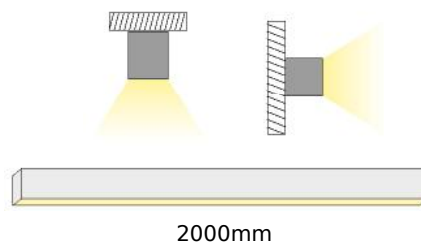

2WING

☒ ALU
☒ PC
☒ LT 80%

		€
P21	2WING προφίλ με ημιδιαφανές κάλυμμα / 2WING profile with semi clear diffuser 2WING profil s poloprůhledný kryt / 2WING профил с полу-прозрачно капак	7.30€/m
EP21	Σετ πλαστικές τάπες 2τεμ. με & χωρίς τρύπα / Set 2pcs plastic caps with & without hole Sada 2ks plastových víček s otvorem a bez otvoru / Пластмасови капачки 2бр с и без дупка	0.50€/set