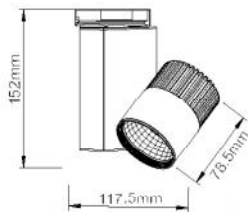

2 CABLES
1-PHASE