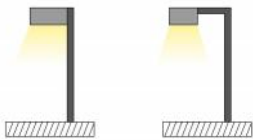

SONNE

Φωτιστικό οδικού με Φ/Β πάνελ & αισθητήρα κίνησης
Smart solar sensor street luminaire

Pouliční osvětlení s fotovoltaickým panelem a snímačem pohybu
Улично Осветление с PV панел и датчик за движение