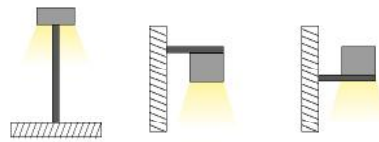

- ALU
- PC/GLS
- SMD LM80
- DRIVER IN

- IK10
- IP66
- 10kV
- 5

ΓΚΡΙ / GREY / ŠEDÁ / СВЯ