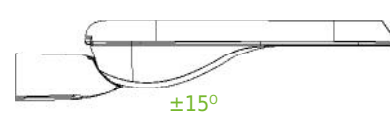

Na vyžádání /

/ Upon request :

20W ~ 200W
3000K ~ 6000K
Class II
ASTRO DIM/PWM/DALI
145lm/w
NEMA & Smart control system
7 / 10 years warranty