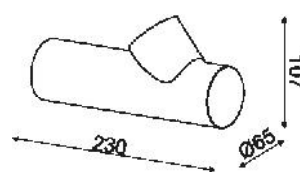

FARO

ΑΜΜΩΔΕΣ ΛΕΥΚΟ / SAND WHITE / PÍŠČITÁ BÍLÁ / ПЯСЪК БЯЛ