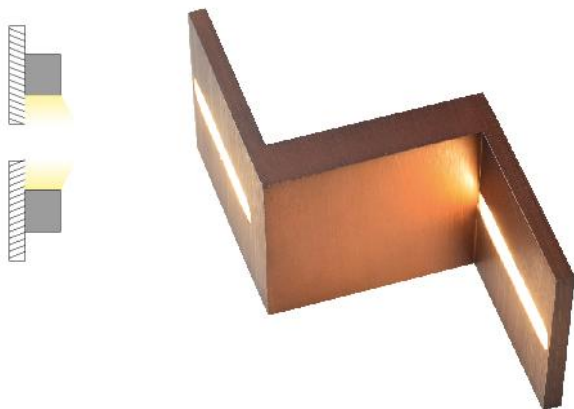

TETRIS

- ALU
- GLS
- SMD LM80
- DRIVER IN
- IP20
- 2

MAT ΛΕΥΚΟ / MATT WHITE / MAT BÍLÁ / МАТ БЯЛО

									€
L36291WH	230V AC	4W	3000K	330lm	120°	Ra80	1/24	30000hrs	31.20€
L36294WH		8W		660lm			1/12		50.70€

MAT ΜΑΥΡΟ / MATT BLACK / MAT ČERNÁ / МАТ ЧЕРНО

									€
L36291BK	230V AC	4W	3000K	330lm	120°	Ra80	1/24	30000hrs	31.20€
L36294BK		8W		660lm			1/12		50.70€

ΑΠΟΧΡ. ΞΥΛΟΥ / WOOD SHADE / BARVA DŘEVA / ДЪРΒЕСЕН ЦВЯТ

									€
L36291WD	230V AC	4W	3000K	330lm	120°	Ra80	1/24	30000hrs	31.80€
L36294WD		8W		660lm			1/12		51.20€