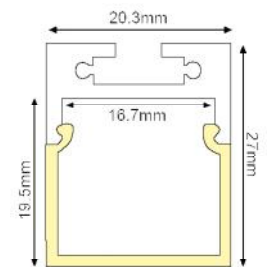

PEND

PEND

ALU
 PMMA
 LT 80%

		€
P28	PEND προφίλ με ημιδιαφανές κάλυμμα / PEND profile with semi clear diffuser PEND profil s poloprůhledný kryt / PEND профил с полу-прозрачно капак	10.00€/m
EP28	Σετ πλαστικές τάπες 2τεμ. με & χωρίς τρύπα / Set 2pcs plastic caps with & without hole Sada 2ks plastových víček s otvorem a bez otvoru / Пластмасови капачки 2бр с и без дупка	0.60€/set
SW28	Ατσάλενια ντίζα 2 μέτρων με ρυθμιζόμενο ύψος / Steel wire 2m with adjustable height 2m ocelové nastaviteľný kabel s nastaviteľnou výškou / 2 метра стоманен кабел с регулируема височина	3.00€