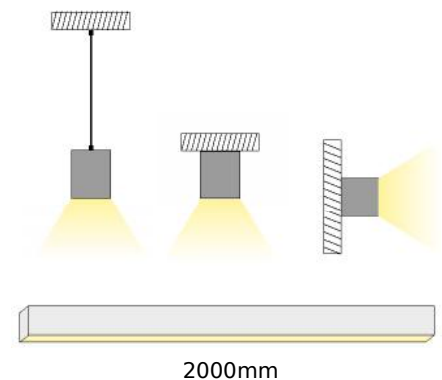

LUNA

○ ALU
 ○ PC
 LT 80%

		€
P59	LUNA προφίλ με ημιδιαφανές κάλυμμα / LUNA profile with semi clear diffuser LUNA profil s poloprůhledný kryt / LUNA профил с полу-прозрачно капак	27.00€/m
EP59	Σετ μεταλλικές τάπες 2τεμ. με & χωρίς τρύπα / Set 2pcs metal caps with & without hole Sada 2ks kovoné víček s otvorem a bez otvoru / Метални капачки 2бр с и без дупка	2.60€/set
SC59	Μεταλλικό ελατήριο στερέωσης / Metal mounting spring Kovoné upevňovací pružiny / Метални закрепващи пружини	2.60€

PEND

PEND

ALU
 PMMA
 LT 80%

		€
P28	PEND προφίλ με ημιδιαφανές κάλυμμα / PEND profile with semi clear diffuser PEND profil s poloprůhledný kryt / PEND профил с полу-прозрачно капак	10.00€/m
EP28	Σετ πλαστικές τάπες 2τεμ. με & χωρίς τρύπα / Set 2pcs plastic caps with & without hole Sada 2ks plastových víček s otvorem a bez otvoru / Пластмасови капачки 2бр с и без дупка	0.60€/set
SW28	Ατσάλενια ντίζα 2 μέτρων με ρυθμιζόμενο ύψος / Steel wire 2m with adjustable height 2m ocelové nastaviteľný kabel s nastaviteľnou výškou / 2 метра стоманен кабел с регулируема височина	3.00€