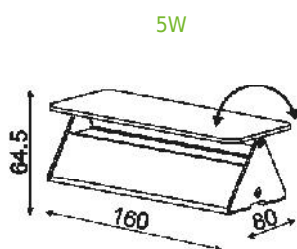

ΣΚΟΥΡΟ ΧΡΥΣΟ ΒΑΦΗΣ
DARK GOLD PAINT
TMÁVÁ MALOVANÁ ZLATÁ
ТЪМНО БОЯ ЗЛАТ

									€
ZD80645LEDGD	230V AC	5W	3000K	450lm	-	Ra90	1/10	30000hrs	26.90€
ZD806410LEDGD		10W		900lm					36.00€
ZD806415LEDGD		15W		1350lm					45.00€