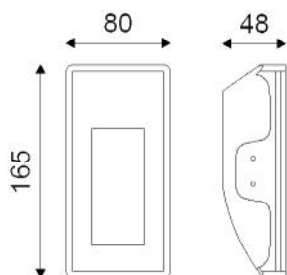

BELEN
TRIMLESS