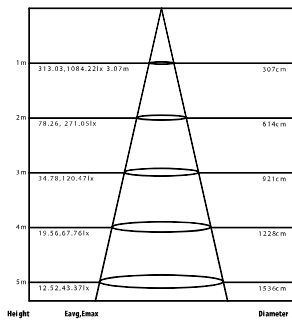

FR6060

600 x 600 x 50mm

FR30120

300 x 1200 x 50mm

30W

40W

48W
(595x595mm)

48W
(295x1195mm)