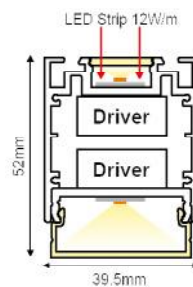

ALU

PC

230V

SMD

LED MODULE
MODULE DRIVER

Ra80

IP20

120°

LT 75%

LED STRIP
LED STRIP DRIVER

TRIDONIC

ALDO (RAL9003 matt, RAL9005 matt, RAL9006 gloss)

← 20/06/2019