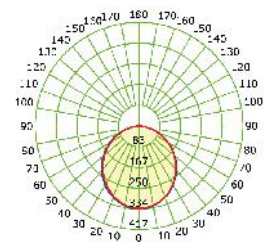

(EM)

3hrs

(PIR)

84°

(CCT)

3000K-6000K