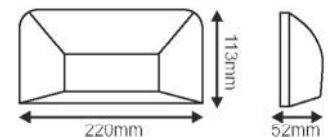

SLIM

5sec~8min

8m / 160°

FKPI / GREY / ŠEDÁ / CIB

SLIM22PIR	230V AC	6W	3000K	350lm	110°	Ra80	1/20	25000hrs	25.50€

SLIM32*

SLIM22*