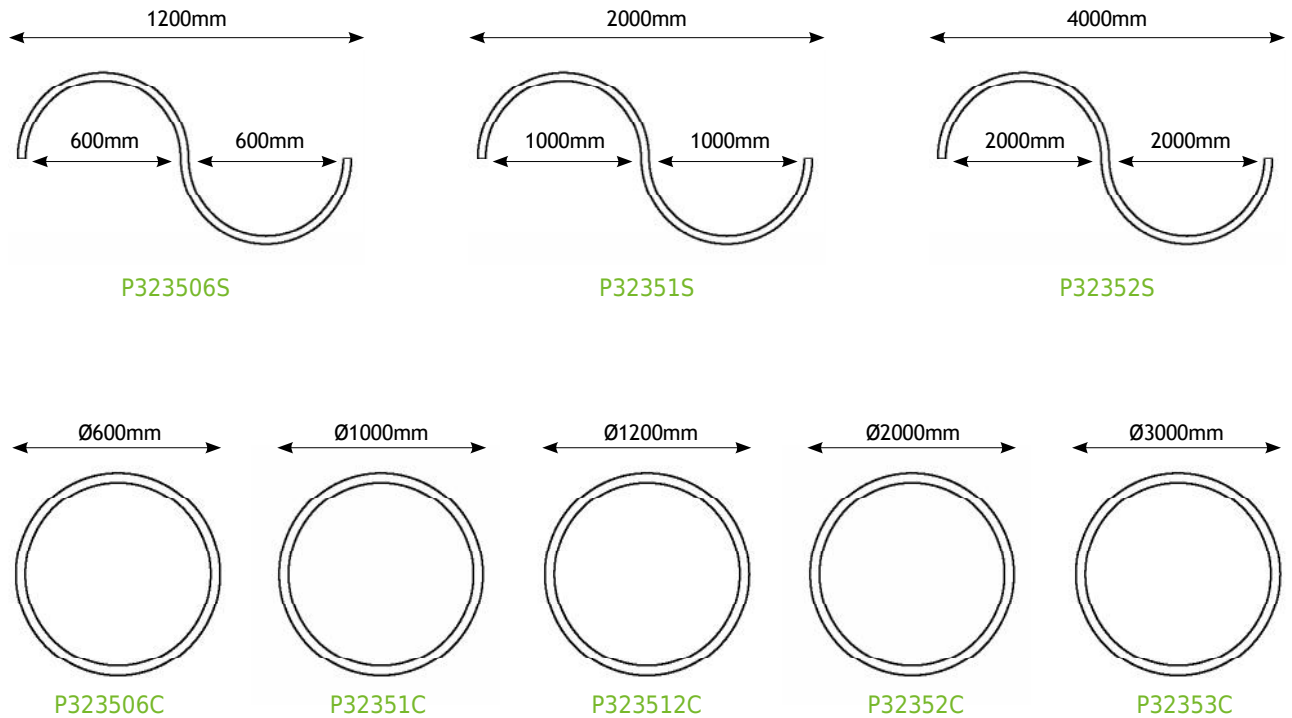

P30C600

P30C900

P30C1200

HOLY

- ALU
- SLC
- IP20
- LT 50%

Μη ανοδιωμένο / Non anodised / Není anodizovaný / Не анодизирован.

← 10/06/2019

		€
P3235	HOLY προφίλ με οπάλ κάλυμμα / HOLY profile with opal diffuser HOLY profil s opálový kryt / HOLY профил с опалов капак	18.00€/m
P323506S	HOLY "S" προφίλ με οπάλ κάλυμμα / HOLY "S" profile with opal diffuser HOLY "S" profil s opálový kryt / HOLY "S" профил с опалов капак Ø600mm	99.00€
P32351S	HOLY "S" προφίλ με οπάλ κάλυμμα / HOLY "S" profile with opal diffuser HOLY "S" profil s opálový kryt / HOLY "S" профил с опалов капак Ø1000mm	120.00€
P32352S	HOLY "S" προφίλ με οπάλ κάλυμμα / HOLY "S" profile with opal diffuser HOLY "S" profil s opálový kryt / HOLY "S" профил с опалов капак Ø2000mm	217.00€
P323506C	HOLY "CIRCULAR" προφίλ με οπάλ κάλυμμα / HOLY "CIRCULAR" profile with opal diffuser HOLY "CIRCULAR" profil s opálový kryt / HOLY "CIRCULAR" профил с опалов капак Ø600mm	99.00€
P32351C	HOLY "CIRCULAR" προφίλ με οπάλ κάλυμμα / HOLY "CIRCULAR" profile with opal diffuser HOLY "CIRCULAR" profil s opálový kryt / HOLY "CIRCULAR" профил с опалов капак Ø1000mm	120.00€
P323512C	HOLY "CIRCULAR" προφίλ με οπάλ κάλυμμα / HOLY "CIRCULAR" profile with opal diffuser HOLY "CIRCULAR" profil s opálový kryt / HOLY "CIRCULAR" профил с опалов капак Ø1200mm	141.00€
P32352C	HOLY "CIRCULAR" προφίλ με οπάλ κάλυμμα / HOLY "CIRCULAR" profile with opal diffuser HOLY "CIRCULAR" profil s opálový kryt / HOLY "CIRCULAR" профил с опалов капак Ø2000mm	217.00€
P32353C	HOLY "CIRCULAR" προφίλ με οπάλ κάλυμμα / HOLY "CIRCULAR" profile with opal diffuser HOLY "CIRCULAR" profil s opálový kryt / HOLY "CIRCULAR" профил с опалов капак Ø3000mm	296.00€
EP3235	Σετ πλαστικές τάπες 2 τεμ. χωρίς τρύπα / Set 2pcs plastic caps without hole Sada 2ks plastových víček bez otvoru / Пластмасови капачки 2бр без дупка	2.00€/set
SWAL	Ατσάλνια ντίζα 2 μέτρων με ρυθμιζόμενο ύψος / Steel wire 2m with adjustable height 2m ocelové nastavitelný kabel s nastavitelnou výškou / 2 метра стоманен кабел с регулируема височина	4.00€
MCP1803235	Σετ 3τεμ. μεταλλικός σύνδεσμος 180° / Set 3pcs metal 180° connector Sada 3ks kovového konektoru 180° / Комплект от 3бр. Метален 180° конектор	3.00€