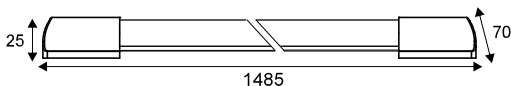

ΛΕΥΚΟ / WHITE
BÍLÁ / БЯЛО

← 10/06/2019

Icon	Icon	Icon	Icon	Icon	Icon	Icon	Icon	Icon	Icon									
										ARYA1830	3000K	1220lm	6.00€					
										ARYA1840	4000K	1270lm						
		ARYA1865	6500K	1310lm														
		ARYA3630	230V AC									130°	Ra80	1/20	30000hrs	7.00€		
		ARYA3640															3000K	2500lm
		ARYA3665															4000K	2560lm
		ARYA4530										130°	Ra80	1/20	30000hrs	11.50€		
		ARYA4540															3000K	3330lm
ARYA4565	4000K	3400lm																
ARYA4565	6500K	3450lm																

LED PLASTIC LINEAR LUMINAIRES

18W

36W

45W