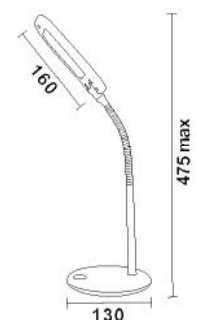

- ALU+PS
- PS
- SMD
- DRIVER OUT
- IP20

• Διακόπτης on-off / On-off switch / On-off вырiнаџ / On-off ключ

									€
15205LEDWH	230V AC	5W	4000K	340lm	120°	Ra80	1/12	30000hrs	13.80€
15205LEDBK									
15205LEDGY									
15205LEDGN									
15205LEDBE									
15205LEDPK									

ΛΕΥΚΟ
WHITE
BÍLÁ
БЯЛО

ΜΑΥΡΟ
BLACK
ČERNÁ
ЧЕРНО

ΓΚΡΙ
GREY
ŠEDÁ
СІВ

ΠΡΑΣΙΝΟ
GREEN
ZELENÁ
ЗЕЛЕН

ΜΠΛΕ
BLUE
MODRÁ
СИН

ΡΟΖ
PINK
RŮŽOVÁ
ΡΟΖΟΒΟ