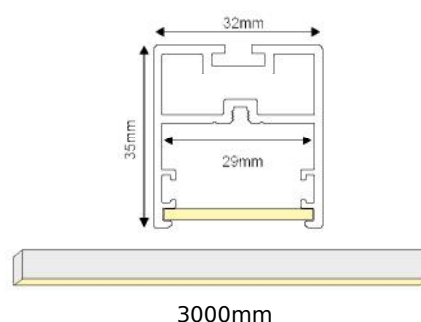

P30C600

P30C900

P30C1200

HOLY

- ALU
- SLC
- IP20
- LT 50%

Μη ανοδιωμένο / Non anodised / Není anodizovaný / Не анодизирован.

← 10/06/2019

		€
P3235	HOLY προφίλ με οπάλ κάλυμμα / HOLY profile with opal diffuser HOLY profil s opálový kryt / HOLY профил с опалов капак	18.00€/m
P323506S	HOLY "S" προφίλ με οπάλ κάλυμμα / HOLY "S" profile with opal diffuser HOLY "S" profil s opálový kryt / HOLY "S" профил с опалов капак Ø600mm	99.00€
P32351S	HOLY "S" προφίλ με οπάλ κάλυμμα / HOLY "S" profile with opal diffuser HOLY "S" profil s opálový kryt / HOLY "S" профил с опалов капак Ø1000mm	120.00€
P32352S	HOLY "S" προφίλ με οπάλ κάλυμμα / HOLY "S" profile with opal diffuser HOLY "S" profil s opálový kryt / HOLY "S" профил с опалов капак Ø2000mm	217.00€
P323506C	HOLY "CIRCULAR" προφίλ με οπάλ κάλυμμα / HOLY "CIRCULAR" profile with opal diffuser HOLY "CIRCULAR" profil s opálový kryt / HOLY "CIRCULAR" профил с опалов капак Ø600mm	99.00€
P32351C	HOLY "CIRCULAR" προφίλ με οπάλ κάλυμμα / HOLY "CIRCULAR" profile with opal diffuser HOLY "CIRCULAR" profil s opálový kryt / HOLY "CIRCULAR" профил с опалов капак Ø1000mm	120.00€
P323512C	HOLY "CIRCULAR" προφίλ με οπάλ κάλυμμα / HOLY "CIRCULAR" profile with opal diffuser HOLY "CIRCULAR" profil s opálový kryt / HOLY "CIRCULAR" профил с опалов капак Ø1200mm	141.00€
P32352C	HOLY "CIRCULAR" προφίλ με οπάλ κάλυμμα / HOLY "CIRCULAR" profile with opal diffuser HOLY "CIRCULAR" profil s opálový kryt / HOLY "CIRCULAR" профил с опалов капак Ø2000mm	217.00€
P32353C	HOLY "CIRCULAR" προφίλ με οπάλ κάλυμμα / HOLY "CIRCULAR" profile with opal diffuser HOLY "CIRCULAR" profil s opálový kryt / HOLY "CIRCULAR" профил с опалов капак Ø3000mm	296.00€
EP3235	Σετ πλαστικές τάπες 2 τεμ. χωρίς τρύπα / Set 2pcs plastic caps without hole Sada 2ks plastových víček bez otvoru / Пластмасови капачки 2бр без дупка	2.00€/set
SWAL	Ατσάλνια ντίζα 2 μέτρων με ρυθμιζόμενο ύψος / Steel wire 2m with adjustable height 2m ocelové nastavitelný kabel s nastavitelnou výškou / 2 метра стоманен кабел с регулируема височина	4.00€
MCP1803235	Σετ 3τεμ. μεταλλικός σύνδεσμος 180° / Set 3pcs metal 180° connector Sada 3ks kovového konektoru 180° / Комплект от 3бр. Метален 180° конектор	3.00€