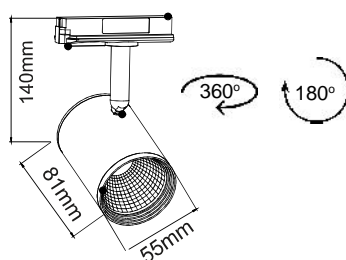

2 CABLES
1-PHASE