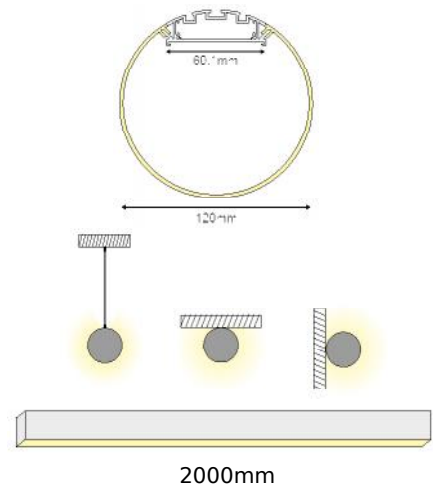

VELOR

ALU
PC
LT 75%

		€
P120	VELOR προφίλ με οπάλ κάλυμμα / VELOR profile with opal diffuser VELOR profil s opálový kryt / VELOR профил с опалов капак	48.00€/m
EP120	Σετ πλαστικές τάπες 2τεμ. χωρίς τρύπα / Set 2pcs plastic caps without hole Sada 2ks plastových víček bez otvoru / Пластмасови капачки 2бр без дупка	3.00€/set
MCP18066120	Μεταλλικός σύνδεσμος 180° με βίδες / Metal 180° connector with screws Kovoného konektoru 180° se šrouby / Метален 180° конектор с винта	0.90€
CEIL66120	Μεταλλικό κλιπ στερέωσης / Metal mounting clip Κοινόβια montážní spona / Метални монтажни скоби P66 & P120	1.00€
SW66120	Ατσάλενια ντιζα 2 μέτρων με ρυθμιζόμενο ύψος / Steel wire 2m with adjustable height 2m ocelové nastavitelný kabel s nastavitelnou výškou / 2 метра стоманен кабел с регулируема височина	3.00€