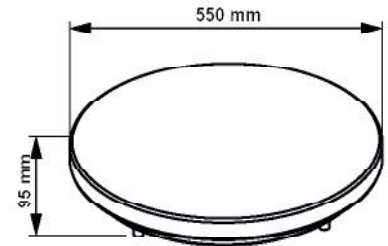

- STL
- PMMA
- SMD LM80
- DRIVER IN
- IP20

ΛΕΥΚΟ / WHITE / BÍLÁ / БЯЛО

									€
Z6040R	230V AC	60W	4000K	4300lm	120°	Ra85	1	30000hrs	67.90€
Z6040RC (COSMOS)									69.00€

IPATIA