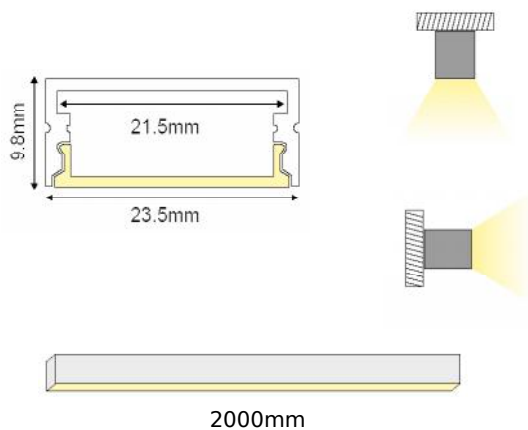

NORM

☒ ALU
☒ PC
☒ LT 75%

		€
P117	NORM προφίλ με οπάλ κάλυμμα / NORM profile with opal diffuser NORM profil s opálový kryt / NORM профил с опалов капак	2.40€/m
EP117	Σετ πλαστικές τάπες 2τεμ. με & χωρίς τρύπα / Set 2pcs plastic caps with & without hole Sada 2ks plastových víček s otvorem a bez otvoru / Пластмасови капачки 2бр с и без дупка	0.30€/set
MC117119	Μεταλλικό κλιπ στερέωσης / Metal mounting clip Kovoná montážní spona / Метални монтажни скоби	0.15€