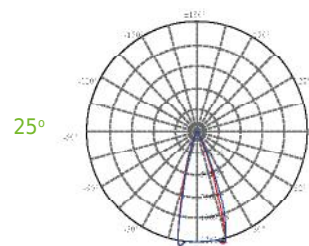

MAYPO / BLACK / ČERNÁ / ЧЕРНО

🔒	⚡	🔄	☀️	💡	📐	📶	📺	🕒	€
AIMY1030B2	230V AC	10W	3000K	1000lm	15° ~ 55°	Ra80	2 CABLES 1-PHASE	30000hrs	16.00€
AIMY1040B2			4000K	1050lm					
AIMY1030B4			3000K	1000lm					
AIMY1040B4			4000K	1050lm					
AIMY3030B2		30W	3000K	3000lm	25° ~ 50°		2 CABLES 1-PHASE		39.00€
AIMY3040B2			4000K	3100lm					
AIMY3030B4			3000K	3000lm			4 CABLES 3-PHASE		41.50€
AIMY3040B4			4000K	3100lm					

LED TRACK LUMINAIRES