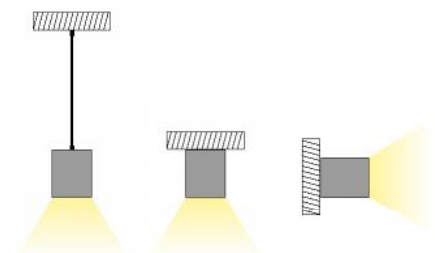

P114

EP114

MC114

SW210

2000mm

150mm μέγιστη διάμετρος κάμψης / 150mm maximum bending diameter
 150mm maximální průměr ohybu / 150mm максимален диаметър на огъване

CORN

ALU
 PC
 LT 75%