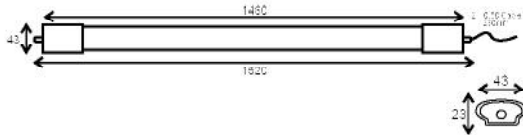

ΛΕΥΚΟ / WHITE
BÍLÁ / БЯЛО

ECONOMY SERIES

									€
TETE1840EC	230V AC	18W	4000K	1260lm	120°	Ra70	1/20	30000hrs	6.80€
TETE1860EC			6000K	1350lm					
TETE3640EC		36W	4000K	2520lm					11.00€
TETE3660EC			6000K	2700lm					
TETE4540EC		45W	4000K	3150lm					13.90€
TETE4560EC			6000K	3375lm					

Συμπεριλαμβάνονται / Included
Zahmoto / Включени

18W

36W

45W