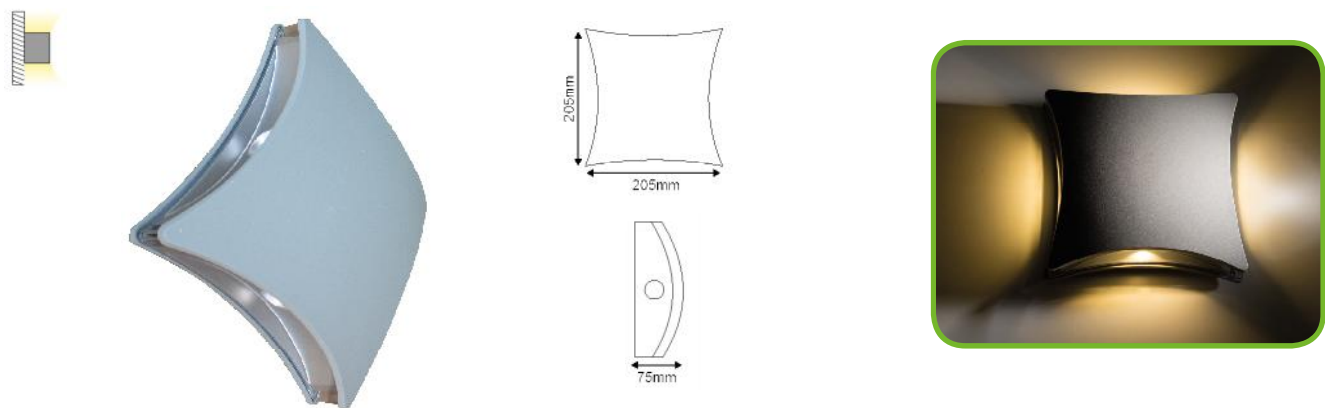

ASTER

ГКРІ / GREY / ŠEDÁ / СИВ

Icon: Padlock	Icon: Lightning Bolt	Icon: Umbrella	Icon: Sun	Icon: Light Bulb	Icon: Angle	Icon: Waveform	Icon: Box	Icon: Clock	Icon: Euro
*HA2082	230V AC	4W	3000K	200lm	85°	Ra80	1/20	30000hrs	27.00€

*Σταδιακή κατάργηση / Phase out / Postupné zrušení / Подлежат на постепенно отстраняване