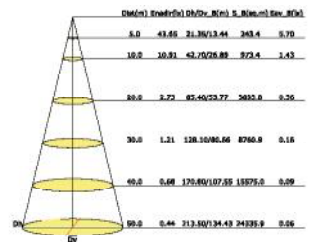

ΛΕΥΚΟ / WHITE
BÍLÁ / БЯЛО

ECONOMY SERIES

									€
TETE1840EC	230V AC	18W	4000K	1260lm	120°	Ra70	1/20	30000hrs	6.80€
TETE1860EC			6000K	1350lm					
TETE3640EC		36W	4000K	2520lm					11.00€
TETE3660EC			6000K	2700lm					
TETE4540EC		45W	4000K	3150lm					13.90€
TETE4560EC			6000K	3375lm					

Συμπεριλαμβάνονται / Included
Zahmoto / Включени

18W

36W

45W