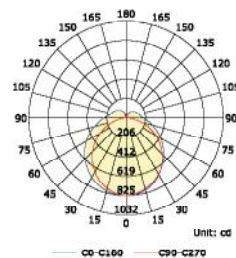

ΛΕΥΚΟ / WHITE
BÍLÁ / БЯЛО

ECONOMY SERIES

									€
TETE1840EC	230V AC	18W	4000K	1260lm	120°	Ra70	1/20	30000hrs	6.80€
TETE1860EC			6000K	1350lm					
TETE3640EC		36W	4000K	2520lm					11.00€
TETE3660EC			6000K	2700lm					
TETE4540EC		45W	4000K	3150lm					13.90€
TETE4560EC			6000K	3375lm					

Συμπεριλαμβάνονται / Included
Zahmoto / Включени

18W

36W

45W