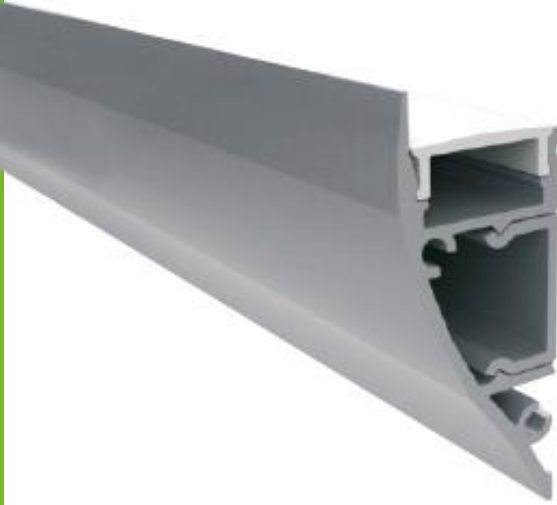

HID

☐ ALU
☒ PC
☐ LT 80%

		€
P62	HID προφίλ με ημιδιαφανές κάλυμμα / HID profile with semi clear diffuser HID profil s polo poloprůhledný kryt / HID профил с полу-прозрачно капак	9.90€/m
EP62	Σετ μεταλλικές τάπες 2τεμ. χωρίς τρύπα / Set 2pcs metal caps without hole Sada 2ks kovoné víček bez otvoru / Метални капачки 2бр без дупка	1.50€/set