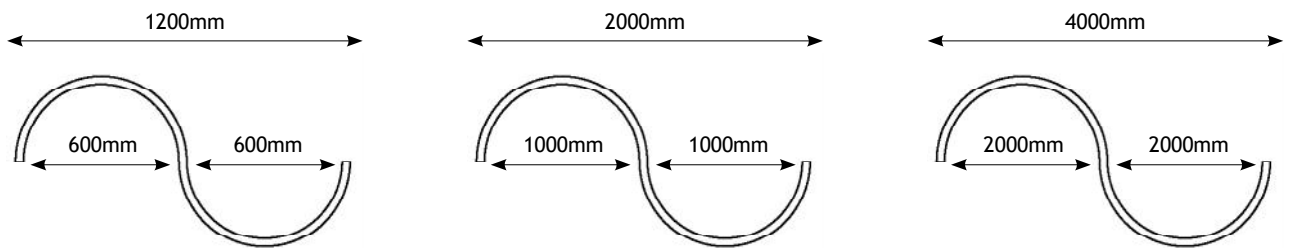

"S" SHAPE

				3000K / 4000K	€ ON-OFF
HOLY22**06S	Ø600mm	22W	** 30 3000K ** 40 4000K	1480lm / 1520lm	177.10€
HOLY36**1S	Ø1000mm	36W		2490lm / 2550lm	203.30€
HOLY74**2S	Ø2000mm	74W		5010lm / 5130lm	332.20€

"C" CIRCULAR

				3000K / 4000K	€ ON-OFF
HOLY22**06C	Ø600mm	22W	** 30 3000K ** 40 4000K	1480lm / 1520lm	180.70€
HOLY36**1C	Ø1000mm	36W		2490lm / 2550lm	205.40€
HOLY43**12C	Ø1200mm	43W		2990lm / 3070lm	225.70€
HOLY74**2C	Ø2000mm	74W		5010lm / 5130lm	323.70€
HOLY110**3C	Ø3000mm	110W		7530lm / 7720lm	402.80€

HOLY ΕΞΑΡΤΗΜΑΤΑ / ACCESSORIES / PŘÍSLUŠENSTVÍ / АКЦЕСОАРИ

			€
MCP1803235	180° Σύνδεσμος / Connector / Konektor / Конектор	1 set - 3 pcs	3.00€/set

HOLY22**06S

HOLY36**1S

HOLY74**2S