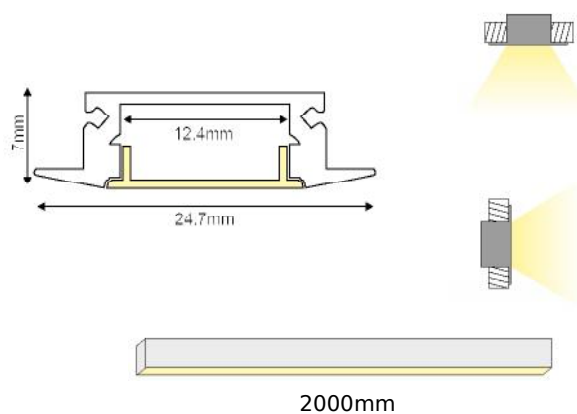

MINI

☒ ALU
☒ PC
☒ LT 75%

		€
P108	MINI προφίλ με οπάλ κάλυμμα / MINI profile with opal diffuser MINI profil s opálovým kryt / MINI профил с опалов капак	2.00€/m
EP108	Σετ πλαστικές τάπες 2τεμ. με & χωρίς τρύπα / Set 2pcs plastic caps with & without hole Sada 2ks plastových víček s otvorem a bez otvoru / Пластмасови капачки 2бр с и без дупка	0.30€/set
MC108109	Μεταλλικό κλιπ στερέωσης / Metal mounting clip Kovová montážní spona / Метални монтажни скоби	0.15€