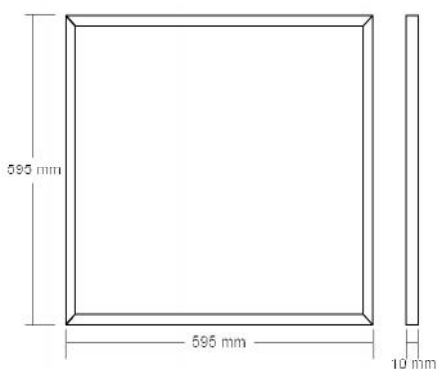

ΛΕΥΚΟ ΤΕΤΡΑΓΩΝΟ / WHITE SQUARE
BÍLÁ ČTVERCOVÉ / БЯЛО КВАДРАТ

🔒	⚡	🔄	☀️	🌞	📐	📈	📦	🕒	€
OXO4830	230V AC	48W	3000K	3850lm	120°	Ra80	1/6	40000hrs	39.80€
OXO4840			4000K	3900lm					
OXO4865			6500K	3940lm					

KIT ΕΓΚΑΤΑΣΤΑΣΗΣ / INSTALLATION KITS
INSTALAČNÍ SADA / КОМПЛЕКТ ЗА ИНСТАЛАЦИЯ

🔒	✍️	€
OXOPENG	Κρεμαστό / Pendant / Závěsné / Пендели 🔗 OXO 48W	5.50€

UGR Value	Application
16	Boardroom & Meeting Rooms
19	Offices & Commercial
22	Industrial Work (Fine)
25	Industrial Work (High)
28	Circulation areas and corridors
More than 28	Deemed as harsh lighting (not acceptable)