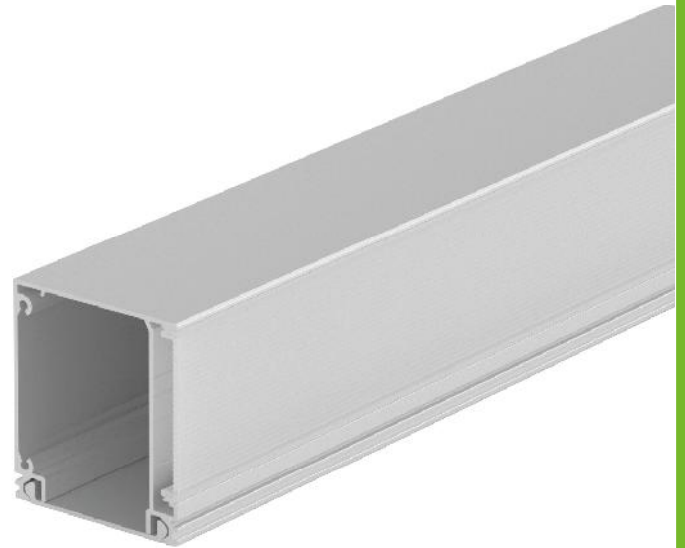

CALLA

☒ ALU
☒ PC
☒ LT 75%

← 20/06/2019

		€
P51	CALLA προφίλ με οπάλ κάλυμμα / CALLA profile with opal diffuser CALLA profil s opálový kryt / CALLA профил с опалов капак	26.00€/m
EP51	Σετ πλαστικές τάπες 2 τεμ. με οπές εξαερισμού / Set 2pcs plastic caps with ventilation holes Sada 2ks plastových víček s větracími otvory / Пластмасови капачки 2бр с вентиляционни отвори	1.80€/set