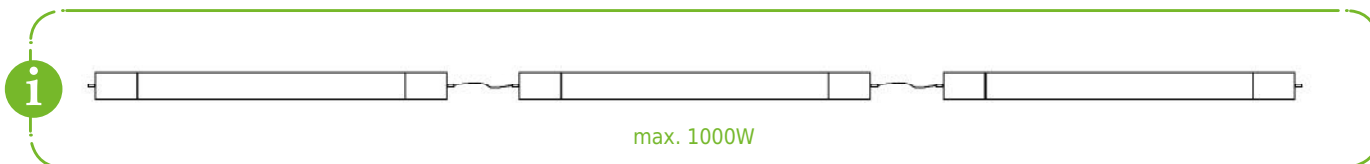

ΛΕΥΚΟ / WHITE
BÍLÁ / БЯЛО

NOMINAL SERIES

									€
TETE1840	230V AC	18W	4000K	1570lm	120°	Ra80	1/20	30000hrs	9.60€
TETE1860			6000K	1620lm					
TETE3640		36W	4000K	3180lm					15.50€
TETE3660			6000K	3240lm					
TETE4540		45W	4000K	3940lm					19.50€
TETE4560			6000K	4050lm					

Συμπεριλαμβάνονται / Included
Zahnuto / Включени