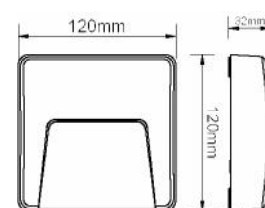

SLIM

5sec~8min

8m / 160°

FKPI / GREY / ŠEDÁ / CIB

SLIM22PIR	230V AC	6W	3000K	350lm	110°	Ra80	1/20	25000hrs	25.50€

SLIM42*

SLIM32*