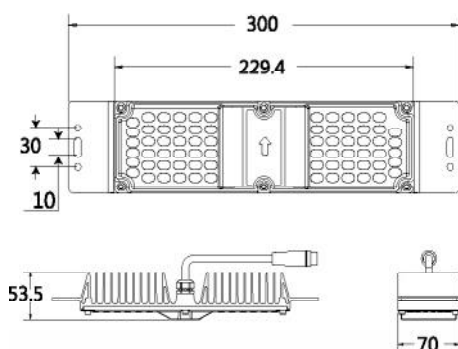

ΣΥΜΜΕΤΡΙΚΟΥ ΦΩΤΙΣΜΟΥ / SYMMETRIC LIGHTING / SYMETRIE OSVĚTLENÍ / СИМЕТРИЧЕН ОСВЕТЛЕНИЕ

FORT6040SY	230V AC	60W	4000K	6600lm	90°	Ra80	1/12	50000hrs	57.00€

ΑΣΥΜΜΕΤΡΟΥ ΦΩΤΙΣΜΟΥ / ASYMMETRIC LIGHTING / ASYMETRICKÉ OSVĚTLENÍ / АСИМЕТРИЧЕН ОСВЕТЛЕНИЕ

FORT6040AS	230V AC	60W	4000K	6600lm	150° x 90°	Ra80	1/12	50000hrs	57.00€

FORTFCFE	2pin Θηλυκός ταχυσύνδεσμος / Female fast connector Napájecí konektor / Захранващ конектор	3.00€