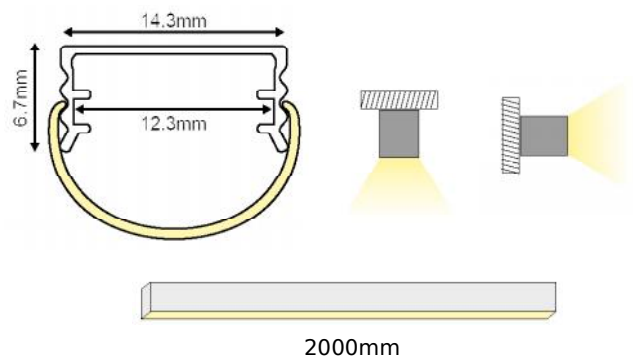

CRUZ

○ ALU
● PC
LT 75%

		€
P163	CRUZ προφίλ με οπάλ κάλυμμα / CRUZ profile with opal diffuser CRUZ profil s opálový kryt / CRUZ профил с опалов капак	1.40€/m
EP163	Σετ πλαστικές τάπες 2τεμ. με τρύπα / Set 2pcs plastic caps with hole Sada 2ks plastových víček s otvorem / Пластмасови капачки 2бр с дупка	0.30€/set
MC163	Μεταλλικό κλιπ στερέωσης / Metal mounting clip Κονοβά montážní spona / Метални монтажни скоби	0.15€