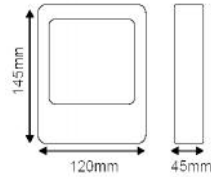

LUNOS

- ALU
- GLS
- COB
- DRIVER IN
- IP44

ГКПИ / GREY / ŠEDÁ / СИВ

									€
HA2111	230V AC	3W	3000K	160lm	140°	Ra80	1/25	30000hrs	26.00€

LUNOB