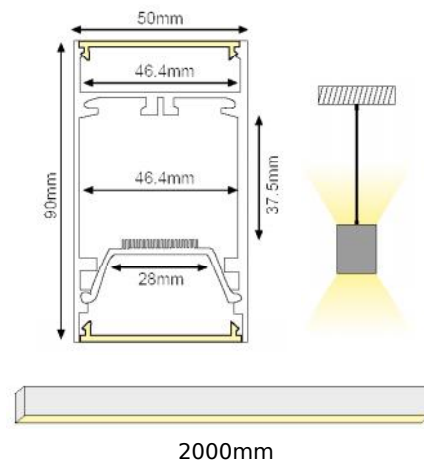

DOPPIO

○ ALU
● PC
LT 80%

		€
P64	DOPPIO προφίλ με ημιδιαφανές κάλυμμα / DOPPIO profile with semi clear diffuser DOPPIO profil s poloprůhledný kryt / DOPPIO профил с полу-прозрачно капак	50.00€/m
EP64	Σετ μεταλλικές τάπες 2τεμ. χωρίς τρύπα / Set 2pcs metal caps without hole Sada 2ks kovoné víček bez otvoru / Метални капачки 2бр без дупка	2.90€/set
SW64	Ατσάλνια ντίζα 2 μέτρων με ρυθμιζόμενο ύψος / Steel wire 2m with adjustable height 2m ocelové nastavitelný kabel s nastavitelnou výškou / 2 метра стоманен кабел с регулируема височина	4.00€