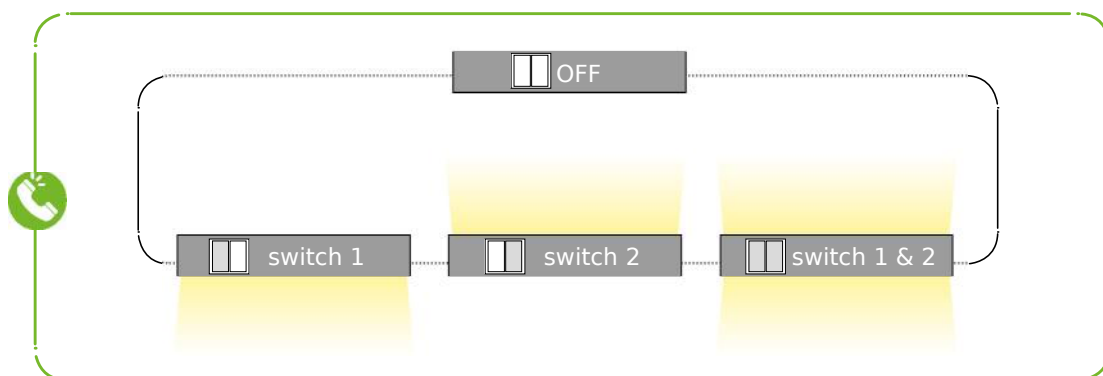

(EM)

3hrs

(CCT)

3000K-6000K