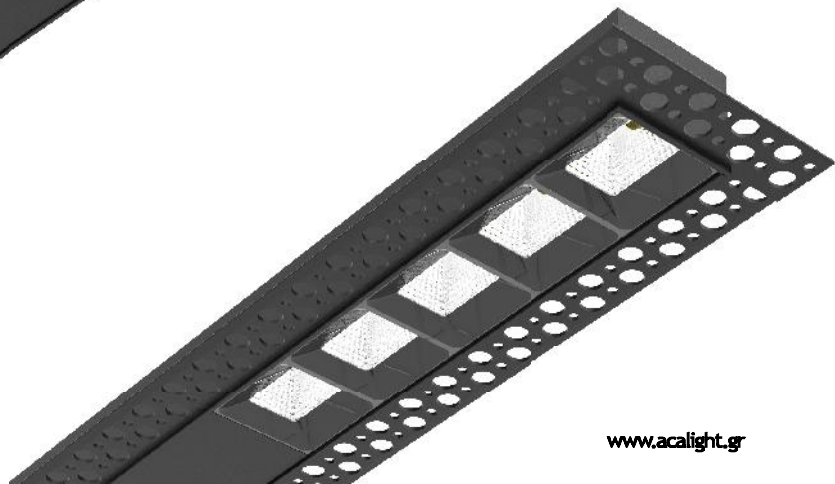

REFLECTOR

BLIND

AISHA ΕΞΑΡΤΗΜΑΤΑ / ACCESSORIES / PŘÍSLUŠENSTVÍ / АКЦЕСОАРИ

		i	€
CEIL75	Μεταλλικό κλιπ στερέωσης / Metal mounting clip Κοινό montážní spona / Метални монтажни скоб	2 pcs	0.60€/pc
SW210	Ατσαλένια ντίζα 2 μέτρων με ρυθμιζόμενο ύψος / Steel wire 2m with adjustable height / 2m ocelové nastaviteľný kabel s nastaviteľnou výškou / 2 метра стоманен кабел с регулируема височина	2 pcs	3.00€/pc
SW4M	Ατσαλένια ντίζα 4 μέτρων / Steel wire 4m / 4m ocelové nastaviteľný kabel / 4 метра стоманен кабел	2 pcs	1.00€/pc
MCP18075	180° Σύνδεσμος / Connector / Konektor / Конектор  AISHAC	1 set - 2 pcs	*2.00€/set
MCP180	180° Σύνδεσμος / Connector / Konektor / Конектор  AISHAT & AISHAR	2 pcs	*0.90€/pc