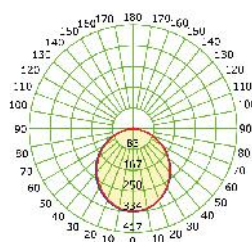

LANKY

LED LINEAR LUMINAIRES

TRIDONIC

DRIVER IN

(EM)

(PIR)

(CCT)