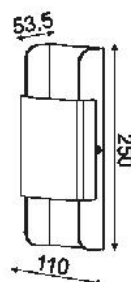

ΛΕΥΚΟ + ΑΜΜΩΔΕΣ ΧΡΥΣΟ ΒΑΦΗΣ / WHITE + SAND GOLD PAINT
BÍLÁ + PÍŠČITÁ MALOVANÁ ZLATÁ / БЯЛ + ПЯСЪК БОЯ ЗЛАТ

- ALU
- GLS
- COB LM80
- DRIVER IN
- IP20