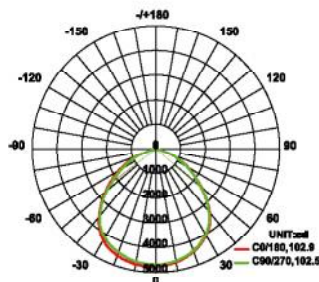

CITOR

Φωτιστικό πλατείας
Park luminaire
Park osvětlení
Парково осветление

- ALU
- PC/GLS
- SMD LM80
- DRIVER IN
-
-
- IK10
- IP66
- 10kV
- 5
-

ΓΚΡΙ / GREY / ŠEDÁ / СВЯ

									€
CITOR2040	230V AC	20W	4000K	2500lm	120°	Ra70	1	72000hrs	Κατόπιν ζήτησης Upon request Na vyžádání При поискване
CITOR4040		40W		5000lm					
CITOR6040		60W		7500lm					
CITOR8040		80W		10000lm					