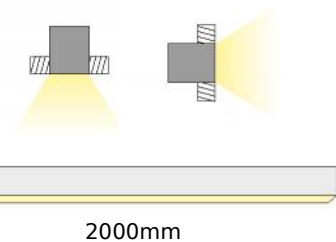

LATE ULTRA MINI

TRIMLESS

○ ALU
● PC
LT 80%

		€
P129	LATE ULTRA MINI προφίλ με οπάλ κάλυμμα / LATE ULTRA MINI profile with opal diffuser LATE ULTRA MINI profil s opalovým kryt / LATE ULTRA MINI профил с опалов капак	7.50€/m
EP129	Σετ πλαστικές τάπες 2τεμ. με & χωρίς τρύπα / Set 2pcs plastic caps with & without hole Sada 2ks plastových víček s otvorem a bez otvoru / Пластмасови капачки 2бр с и без дупка	0.50€/set