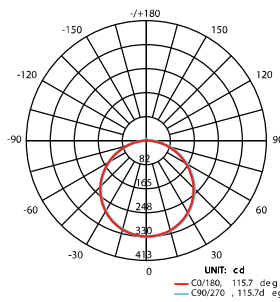

FR6060

600 x 600 x 50mm

FR30120

300 x 1200 x 50mm

30W

40W

48W
(595x595mm)

48W
(295x1195mm)