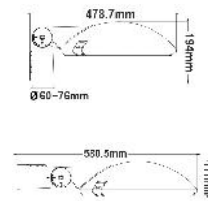

20-60W

									€
DIVEAM2040B	230V AC	20W	4000K	2500lm	150° x 80°	Ra70	1	72000hrs	Κατόπιν ζήτησης Upon request Na vyžádání При поискване
DIVEAM4040B		40W		5000lm					
DIVEAM6040B		60W		7500lm					
DIVEA8040B		80W		10000lm					
DIVEA12040B		120W		12500lm					

									€
DIVEA2040L	230V AC	20W	4000K	2500lm	150° x 80°	Ra70	1	72000hrs	Κατόπιν ζήτησης Upon request Na vyžádání При поискване
DIVEA4040L		40W		5000lm					
DIVEA6040L		60W		7500lm					
DIVEA8040L		80W		10000lm					
DIVEA12040L		120W		12500lm					

									€
DIVEA2040U	230V AC	20W	4000K	2500lm	150° x 80°	Ra70	1	72000hrs	Κατόπιν ζήτησης Upon request Na vyžádání При поискване
DIVEA4040U		40W		5000lm					
DIVEA6040U		60W		7500lm					
DIVEA8040U		80W		10000lm					
DIVEA12040U		120W		12500lm