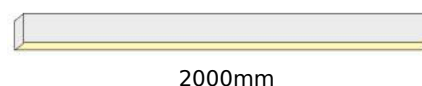

REZA

○ ALU
○ PC
○ LT 80%

		€
P131	REZA προφίλ με οπάλ κάλυμμα / REZA profile with opal diffuser REZA profil s opálový kryt / REZA профил с опалов капак	9.60€/m
EP131	Σετ πλαστικές τάπες 2τεμ. με & χωρίς τρύπα / Set 2pcs plastic caps with & without hole Sada 2ks plastových víček s otvorem a bez otvoru / Пластмасови капачки 2бр с и без дупка	0.60€/set