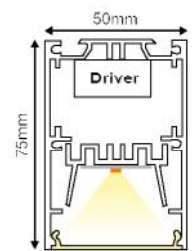

NOSCA

TRIDONIC

DRIVER IN

(EM)

3hrs

(PIR)

84°

(CCT)

3000K-6000K