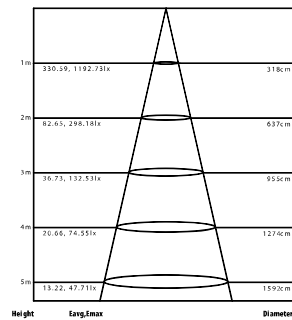

FR6060

600 x 600 x 50mm

FR30120

300 x 1200 x 50mm

30W

40W

48W
(595x595mm)

48W
(295x1195mm)