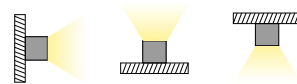

- ALU
- GLS
- SMD
- DRIVER OUT
- IP66
- IK10
- 10kV

MAYPO / BLACK / ČERNÁ / ЧЕРНО