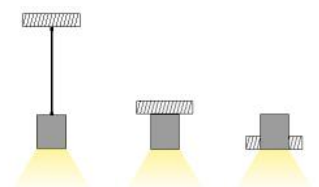

NOSCA

TRIDONIC

DRIVER IN

(EM)

3hrs

(PIR)

84°

(CCT)

3000K-6000K