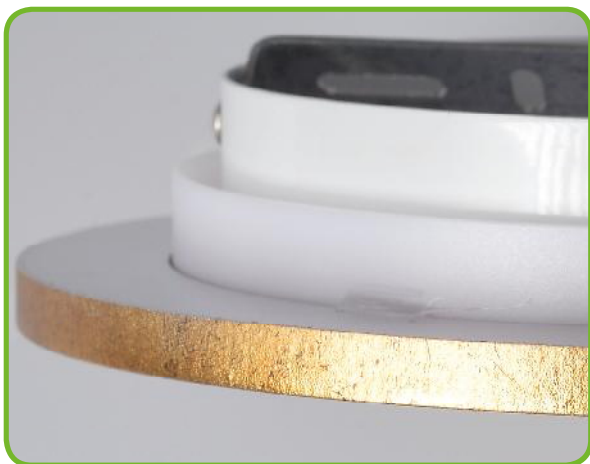

ECLIPSE

ΑΠΟΧΡ. ΑΝΟΙΧΤΟΥ ΞΥΛΟΥ / LIGHT WOOD SHADE / SVĚTLÁ ODSTÍN DŘEVO / СВЕТЛО ЦВЯТ НА ДЪРВО

									€
ZM1705LEDWLW	230V AC	5W	3000K	400lm	80°	Ra80	1/20	30000hrs	20.00€
ZM1710LEDWLW		10W		800lm					29.00€
ZM1715LEDWLW		15W		1200lm			41.50€		
ZM1724LEDWLW		24W		1920lm			1/10		59.80€

ΑΠΟΧΡ. ΣΚΟΥΡΟΥ ΞΥΛΟΥ / DARK WOOD SHADE / TMAVÁ ODSTÍN DŘEVO / ТЪМНО ЦВЯТ НА ДЪРВО

									€
ZM1705LEDWDW	230V AC	5W	3000K	400lm	80°	Ra80	1/20	30000hrs	20.00€
ZM1710LEDWDW		10W		800lm					29.00€
ZM1715LEDWDW		15W		1200lm			41.50€		
ZM1724LEDWDW		24W		1920lm			1/10		59.80€