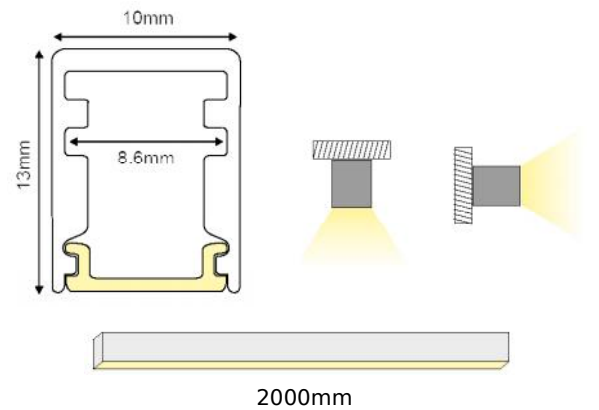

TIN

☒ ALU
☒ PC
☒ LT 75%

		€
P162	TIN προφίλ με οπάλ κάλυμμα / TIN profile with opal diffuser TIN profil s opálovým kryt / TIN профил с опалов капак	1.90€/m
EP162	Σετ πλαστικές τάπες 2τεμ. με & χωρίς τρύπα / Set 2pcs plastic caps with & without hole Sada 2ks plastových víček s otvorem a bez otvoru / Пластмасови капачки 2бр с и без дупка	0.30€/set
MC151162	Μεταλλικό κλιπ στερέωσης / Metal mounting clip Κονová montážní spona / Метални монтажни скоби	0.15€