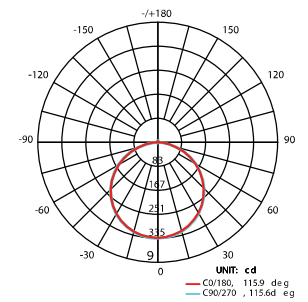

FR6060

600 x 600 x 50mm

FR30120

300 x 1200 x 50mm

30W

40W

48W
(595x595mm)

48W
(295x1195mm)