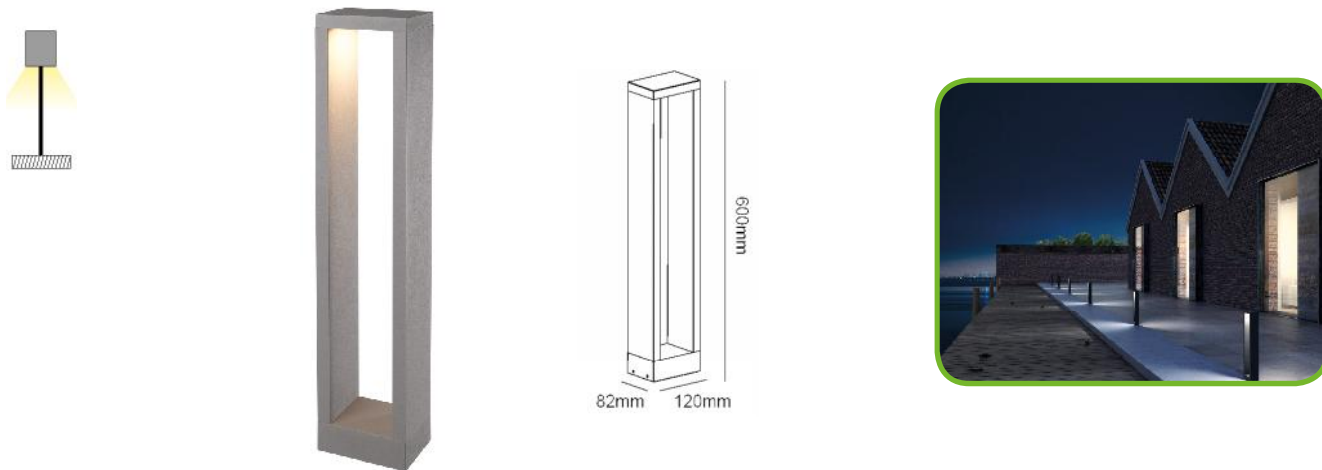

RCT

ALU GLS COB LM80 DRIVER IN IP54 2 bridgelux
ГКРІ / GREY / ŠEDÁ / СИВ

Icon	Icon	Icon	Icon	Icon	Icon	Icon	Icon	Icon	Icon
HI1374-600	230V AC	10W	3000K	580lm	52°	Ra80	1/4	30000hrs	72.00€