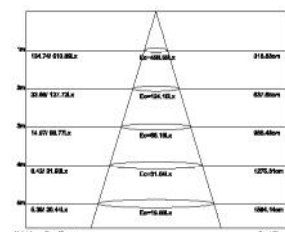

ΛΕΥΚΟ / WHITE
BÍLÁ / БЯЛО

NOMINAL SERIES

									€
TETE1840	230V AC	18W	4000K	1570lm	120°	Ra80	1/20	30000hrs	9.60€
TETE1860			6000K	1620lm					
TETE3640		36W	4000K	3180lm					15.50€
TETE3660			6000K	3240lm					
TETE4540		45W	4000K	3940lm					19.50€
TETE4560			6000K	4050lm					

Συμπεριλαμβάνονται / Included
Zahnuto / Включени

18W

36W

45W