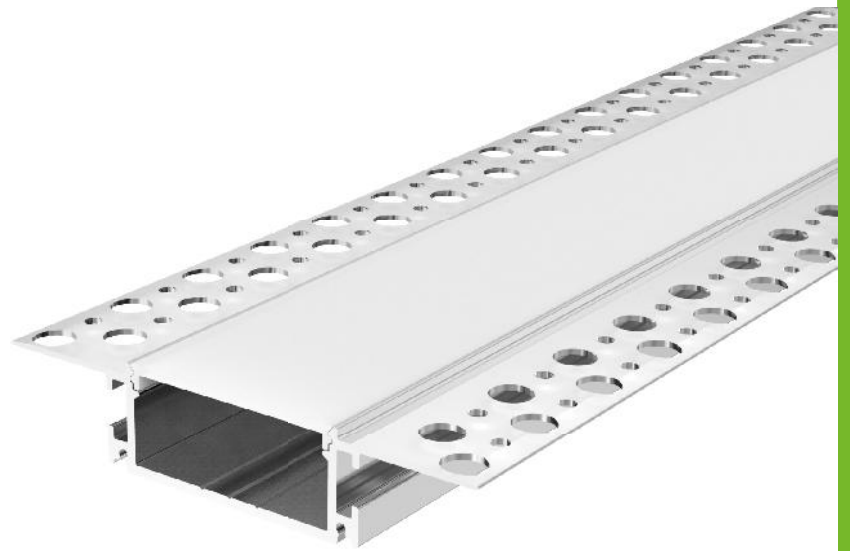

LATE

TRIMLESS

ALU PC LT 80%

		€
P81	LATE προφίλ με οπάλ κάλυμμα / LATE profile with opal diffuser LATE profil s opálový kryt / LATE профил с опалов капак	18.00€/m
EP81	Σετ μεταλλικές τάπες 2τεμ. χωρίς τρύπα / Set 2pcs metal caps without hole Sada 2ks kovoné vložek bez otvoru / Метални капачки 2бр без дупка	2.00€/set
MCP18081	Σετ 2 τεμ. μεταλλικός σύνδεσμος 180° με 8 βίδες / Set 2pcs metal 180° connector with 8 screws Sada 2ks kovoného konektoru 180° se 8 šrouby / Комплект от 2бр. метален 180° конектор с 8 винта	
MCP9081	Σετ 2 τεμ. μεταλλικός σύνδεσμος 90° με 8 βίδες / Set 2pcs metal 90° connector with 8 screws Sada 2ks kovoného konektoru 90° se 8 šrouby / Комплект от 2бр. метален 90° конектор с 8 винта	