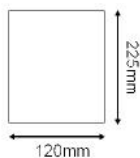

LETE

ГКРІ / GREY / ŠEDÁ / СИВ

									€
*HA2086	230V AC	6W	3000K	230lm	160°	Ra80	1/20	30000hrs	26.00€

*Σταδιακή κατάργηση / Phase out / Postupné zrušení / Подлежат на постепенно отстраняване