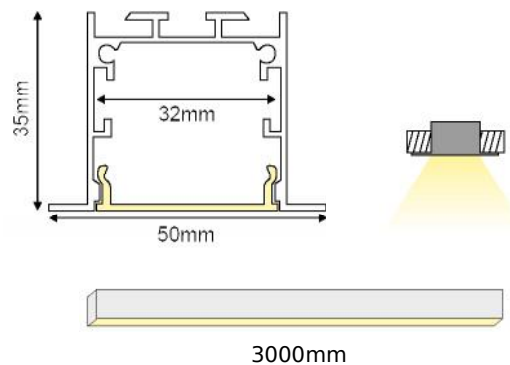

VYLO

☒ ALU
☒ PC
☒ LT 75%

		€
P211	VYLO προφίλ με οπάλ κάλυμμα / VYLO profile with opal diffuser VYLO profil s opálový kryt / VYLO профил с опалов капак	13.00€/m
EP211	Σετ μεταλλικές τάπες 2τεμ. χωρίς τρύπα / Set 2pcs metal caps without hole Sada 2ks kovové víček bez otvoru / Метални капачки 2бр без дупка	1.60€/set
SC211	Μεταλλικό ελατήριο στερέωσης / Metal mounting spring Κονové upeňovací pružiny / Метални закрепващи пружини	1.00€