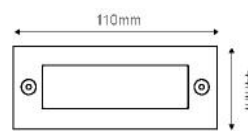

STL+PC

ΝΙΚΕΛ ΜΑΤ / NICKEL MATT / МАТНÝ ΝΙΚΛ / НИКЕЛ МАТИРАНА

🔒	⚡	☔	☀️	💡	📐	📶	📦	🕒	€
PAS230NMS	230V AC	2W	3000K	90lm	120°	Ra80	1/50	30000hrs	8.00€
PAS260NMS			6000K	110lm					
PAS230NMP			3000K	90lm					
PAS260NMP			6000K	100lm