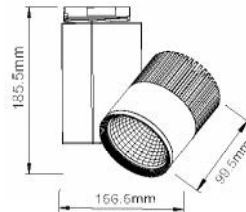

BIENAL

FKPI / GREY / ŠEDÁ / CIB

154lm/w

BIENAL1830G250	230V AC	18W	3000K	2630lm	36°	Ra80	2 CABLES 1-PHASE	50000hrs (L80 B10)	44.90€	
BIENAL1840G250			4000K	2775lm						
BIENAL1830G450			3000K	2630lm			4 CABLES 3-PHASE			47.30€
BIENAL1840G450			4000K	2775lm						
BIENAL2530G250		25W	3000K	3555lm			2 CABLES 1-PHASE		58.10€	
BIENAL2540G250			4000K	3780lm						
BIENAL2530G450			3000K	3555lm			4 CABLES 3-PHASE		64.10€	
BIENAL2540G450			4000K	3780lm