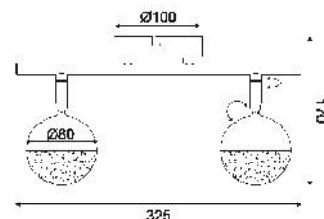

- ALU
- PMMA
- SMD
- DRIVER IN
- IP20

ΧΡΩΜΙΟ / CHROME / CHROM / XPOM

									€
MC3001LEDA	230V AC	4W	3000K	250lm	120°	Ra80	1/24	30000hrs	18.20€
MC3001LEDB									18.50€
*MC3001LEDC									18.50€
MC3002LED		8W		500lm			1/12		38.60€

*Διακόπτης on-off / On-off switch / On-off вырiнач / On-off ключ

MC3001LEDA

MC3001LEDB

MC3001LEDC

MC3002LED