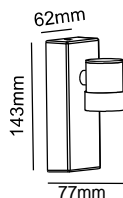

ALU PC HP LM80 DRIVER IN IP54 2 **CREE**
ΓΚΡΙ / GREY / ŠEDÁ / СИВ

									€
*HI2172A	230V AC	1W	3000K	63lm	40°	Ra80	1/24	30000hrs	24.00€

*Σταδιακή κατάργηση / Phase out / Postupné zrušení / Подлежат на постепенно отстраняване