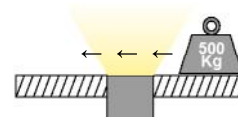

REZA

○ ALU
○ PC
○ LT 80%

		€
P131	REZA προφίλ με οπάλ κάλυμμα / REZA profile with opal diffuser REZA profil s opálový kryt / REZA профил с опалов капак	9.60€/m
EP131	Σετ πλαστικές τάπες 2τεμ. με & χωρίς τρύπα / Set 2pcs plastic caps with & without hole Sada 2ks plastových víček s otvorem a bez otvoru / Пластмасови капачки 2бр с и без дупка	0.60€/set