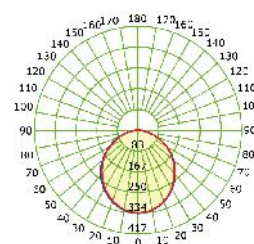

ECONOMY SERIES

164lm/w | 50.000hrs (L70 F10)

Icon	Length	Power	Color Temp	3000K / 4000K / 6500K	ON-OFF	DIM 10-100%
VELORM12**EC	580mm	12W	** 30 3000K ** 40 4000K ** 65 6500K	1810lm / 1950lm / 1930lm	97.30€	137.20€
VELORM18**EC	860mm	18W		2720lm / 2920lm / 2890lm	101.20€	131.00€
VELORM24**EC	1140mm	24W		3620lm / 3900lm / 3860lm	112.20€	144.30€
VELORM30**EC	1420mm	30W		4530lm / 4870lm / 4820lm	118.60€	150.50€
VELORM35**EC	1700mm	35W		5430lm / 5850lm / 5790lm	130.80€	164.90€
VELORM41**EC	1980mm	41W		6340lm / 6820lm / 6750lm	136.60€	171.10€

*NOMINAL MODE SERIES

179lm/w | 60.000hrs (L80 F10)

Icon	Length	Power	Color Temp	3000K / 4000K	ON-OFF	DIM 10-100%
VELORM11**NM	580mm	11W	** 30 3000K ** 40 4000K	1951lm / 2044lm	101.00€	139.20€
VELORM17**NM	860mm	17W		2926lm / 3066lm	108.90€	133.80€
VELORM23**NM	1140mm	23W		3902lm / 4088lm	121.60€	148.90€
VELORM29**NM	1420mm	29W		4877lm / 5110lm	131.60€	157.50€
VELORM34**NM	1700mm	34W		5853lm / 6132lm	144.20€	173.40€
VELORM40**NM	1980mm	40W		6828lm / 7154lm	152.70€	182.00€

*Σταδιακή κατάργηση / Phase out / Postupné zrušení / Подлежат на постепенно отстраняване

www.acalight.gr