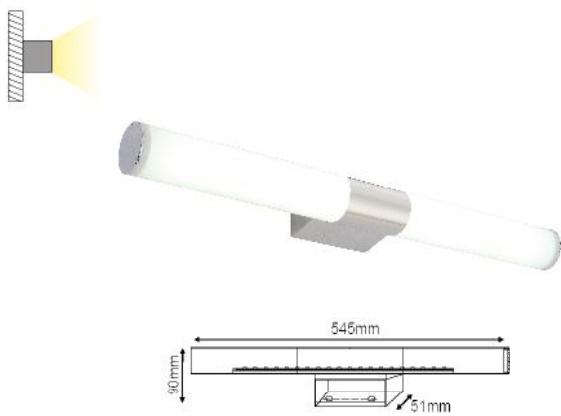

TINKI

TNK7518013W