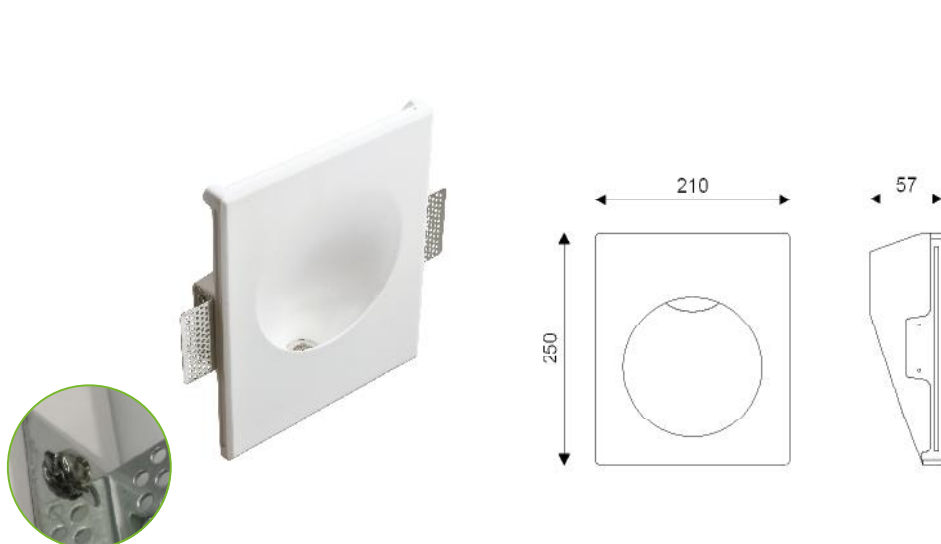

SKYE
TRIMLESS

GPM PC HP LM80 DRIVER OUT IP20 2 **CREE**

← 31/05/2019
ΛΕΥΚΟ / WHITE / BÍLÁ / БЯЛО

									€
G8016LED	230V AC	1.5W	3000K	150lm	60°	Ra80	1/4	30000hrs	28.50€

PLACA