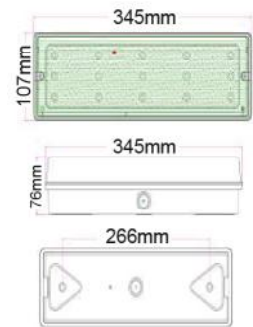

Stickers are included
Samolepky jsou zahrnuty

ΑΥΤΟΚΟΛΛΗΤΑ / STICKERS / SAMOLEPKY / СТИКЕРИ 60x200mm

		€
HAP1	Βέλος επάνω / Arrow up / Šipka nahoru / Стрелка нагоре	0.60€
HAP2	Βέλος κάτω / Arrow down / Šipka dolů / Стрелка надолу	
HAP3	Βέλος δεξιά / Arrow right / Šipka vpravo / Стрелка надясно	
HAP4	Βέλος αριστερά / Arrow left / Šipka vlevo / Стрелка наляво	
HAP5	Εξόδου / Exit / Výstupní / Излизане	

HAP1

HAP2

HAP3

HAP4

HAP5