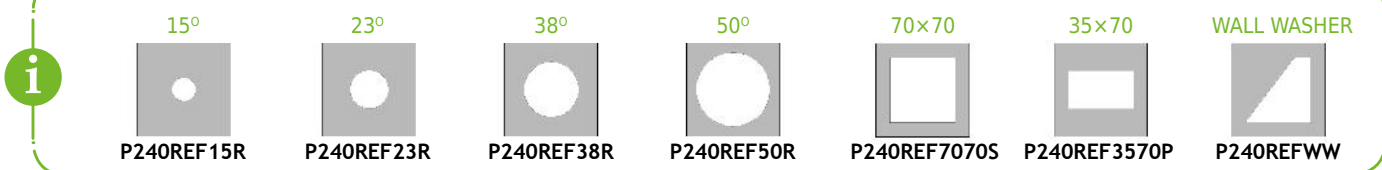

Τα τεχνικά στοιχεία του προϊόντος ενδέχεται να διαφέρουν από τα αναγραφόμενα +/- 10% και οι διαστάσεις +/- 1%
The technical data of the product may differ from the listed +/- 10% and dimensions +/- 1%
Technické údaje produktu se mohou lišit od uvedených údajů +/- 10% a rozměry +/- 1%
Техническите данни на продукти могат да се различават от изброените +/- 10% и размери +/- 1%