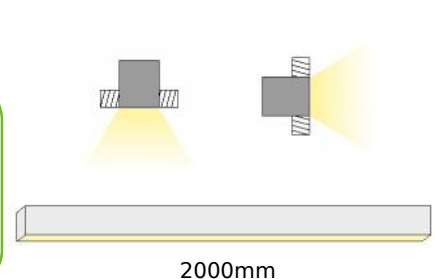

LATE

TRIMLESS

ALU PC LT 80%

		€
P81	LATE προφίλ με οπάλ κάλυμμα / LATE profile with opal diffuser LATE profil s opálový kryt / LATE профил с опалов капак	18.00€/m
EP81	Σετ μεταλλικές τάπες 2τεμ. χωρίς τρύπα / Set 2pcs metal caps without hole Sada 2ks kovoné vložek bez otvoru / Метални капачки 2бр без дупка	2.00€/set
MCP18081	Σετ 2 τεμ. μεταλλικός σύνδεσμος 180° με 8 βίδες / Set 2pcs metal 180° connector with 8 screws Sada 2ks kovoného konektoru 180° se 8 šrouby / Комплект от 2бр. метален 180° конектор с 8 винта	
MCP9081	Σετ 2 τεμ. μεταλλικός σύνδεσμος 90° με 8 βίδες / Set 2pcs metal 90° connector with 8 screws Sada 2ks kovoného konektoru 90° se 8 šrouby / Комплект от 2бр. метален 90° конектор с 8 винта	