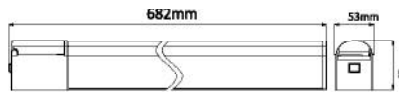

⚡	⤴	☀	☀	⚙	⚡	📦	🕒	€
MIRAL1540C	230V AC	15W	4000K	1300lm	120°	Ra80	1/10	30000hrs	27.00€
MIRAL1540CS									37.00€
MIRAL1540WS									34.00€

i MIRAL1540CS/WS max. 2000W
Διακόπτης on-off / On-off switch / On-off vypínač / On-off ключ