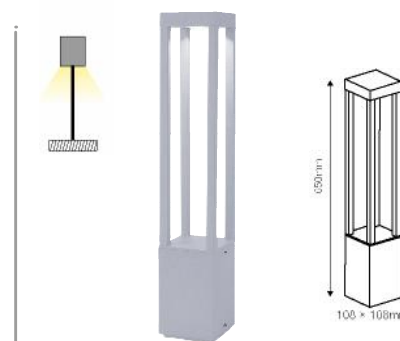

	⚡	☂	☀	☀	⚙	⚡	📦	🕒	€
DIOF630	230V AC	6W	3000K	400lm	120°	Ra80	1/12	30000hrs	27.50€
DIOF630P							1/6		36.00€

SQ

HI8451

HI8453-200

HI8453-650

FKPI / GREY / ŠEDÁ / СИБ

	⚡	☂	☀	☀	⚙	⚡	📦	🕒	€
HI8451	230V AC	7W	3000K	356lm	120°	Ra80	1/6	30000hrs	52.00€
HI8453-200									61.00€
HI8453-650									82.00€