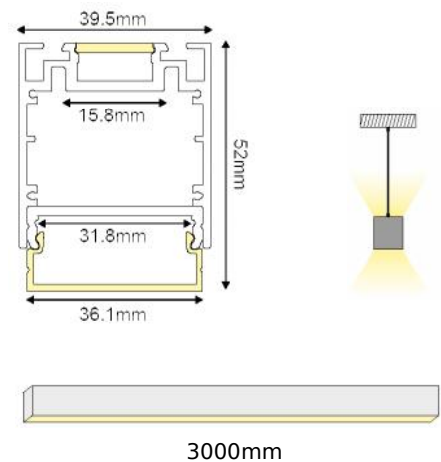

ALDO

ALU PC LT 75%

← 20/06/2019

		€
P265	ALDO προφίλ με οπάλ κάλυμμα / ALDO profile with opal diffuser ALDO profil s opálový kryt / ALDO профил с опалов капак	29.00€/m
EP265	Σετ πλαστικές τάπες 2 τεμ. χωρίς τρύπα / Set 2pcs plastic caps without hole Sada 2ks plastových víček bez otvoru / Пластмасови капачки 2бр без дупка	1.80€/set
SW265	Ατσάλενια ντίζα 2 μέτρων με ρυθμιζόμενο ύψος / Steel wire 2m with adjustable height 2m ocelové nastaviteľný kabel s nastaviteľnou výškou / 2 метра стоманен кабел с регулируема височина	4.00€