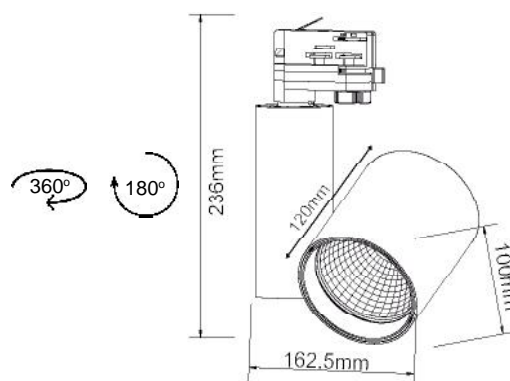

151lm/w

									€
RONDE2530B450	230V AC	25W	3000K	3555lm	38°	Ra80	4 CABLES 3-PHASE	50000hrs (L80 B10)	71.90€
RONDE2540B450			4000K	3780lm