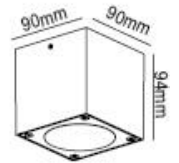

ΓΚΡΙ / GREY / ŠEDÁ / СИВ

Icon	Icon	Icon	Icon	Icon	Icon	Icon	Icon	Icon	Icon
HI1141	230V AC	7W	3000K	290lm	97°	Ra80	1/12	30000hrs	46.00€
HI1142		14W		571lm			1/6		62.00€

ANCO

HI2236

HI2386

ΓΚΡΙ / GREY / ŠEDÁ / СИВ