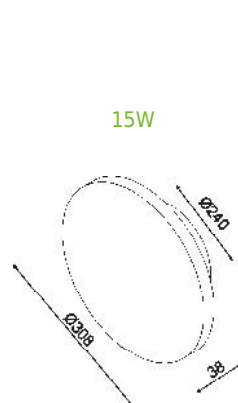

ECLIPSE

ΑΠΟΧΡ. ΑΝΟΙΧΤΟΥ ΞΥΛΟΥ / LIGHT WOOD SHADE / SVĚTLÁ ODSTÍN DŘEVO / СВЕТЛО ЦВЯТ НА ДЪРВО

									€
ZM1705LEDWLW	230V AC	5W	3000K	400lm	80°	Ra80	1/20	30000hrs	20.00€
ZM1710LEDWLW		10W		800lm					29.00€
ZM1715LEDWLW		15W		1200lm			41.50€		
ZM1724LEDWLW		24W		1920lm			1/10		59.80€

ΑΠΟΧΡ. ΣΚΟΥΡΟΥ ΞΥΛΟΥ / DARK WOOD SHADE / TMAVÁ ODSTÍN DŘEVO / ТЪМНО ЦВЯТ НА ДЪРВО

									€
ZM1705LEDWDW	230V AC	5W	3000K	400lm	80°	Ra80	1/20	30000hrs	20.00€
ZM1710LEDWDW		10W		800lm					29.00€
ZM1715LEDWDW		15W		1200lm			41.50€		
ZM1724LEDWDW		24W		1920lm			1/10		59.80€