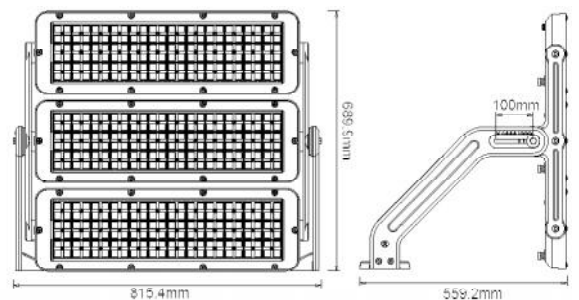

700W-1200W