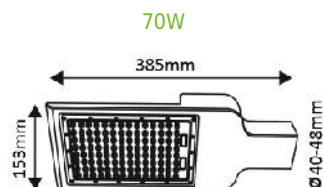

Φωτιστικό οδικού
Street luminaire
Pouliční osvětlení
Улично осветление

FKPI / GREY / ŠEDÁ / CMB

← 15/06/2019

									€
NOLA2040	230V AC	20W	4000K	2200lm	120° x 50°	Ra70	1/10	50000hrs	25.00€
NOLA3640		36W		3960lm					33.00€
NOLA5040		50W		5500lm			1/8		45.00€
NOLA7040		70W		7700lm					63.00€
NOLA10040		100W		11000lm			1/5		87.50€