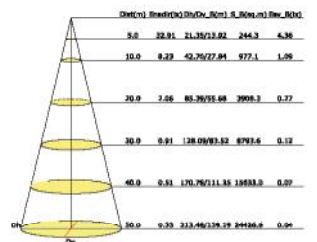

ΛΕΥΚΟ / WHITE
BÍLÁ / БЯЛО

ECONOMY SERIES

									€
TETE1840EC	230V AC	18W	4000K	1260lm	120°	Ra70	1/20	30000hrs	6.80€
TETE1860EC			6000K	1350lm					
TETE3640EC		36W	4000K	2520lm					11.00€
TETE3660EC			6000K	2700lm					
TETE4540EC		45W	4000K	3150lm					13.90€
TETE4560EC			6000K	3375lm					

Συμπεριλαμβάνονται / Included
Zahmoto / Включени

18W

36W

45W