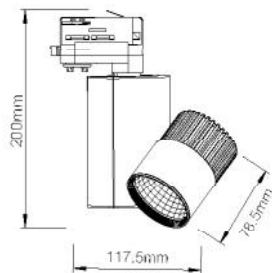

18W

4 CABLES
3-PHASE