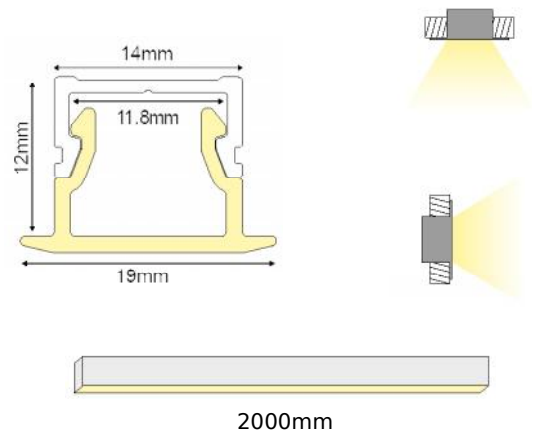

MINA

☒ ALU
☒ PC
☒ LT 80%

		€
P139	MINA προφίλ με οπάλ κάλυμμα / MINA profile with opal diffuser MINA profil s opálovým kryt / MINA профил с опалов капак	4.80€/m
EP139	Σετ πλαστικές τάπες 2τεμ. με & χωρίς τρύπα / Set 2pcs plastic caps with & without hole Sada 2ks plastových víček s otvorem a bez otvoru / Пластмасови капачки 2бр с и без дупка	0.50€/set