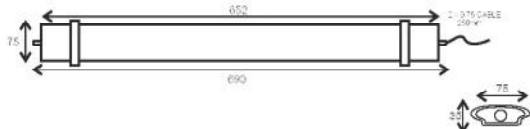

Συμπεριλαμβάνονται / Included
 Zahmuto / Включени

i

max. 1000W

30W

60W

70W

TETE

ΛΕΥΚΟ / WHITE
БІЛА / БЯЛО