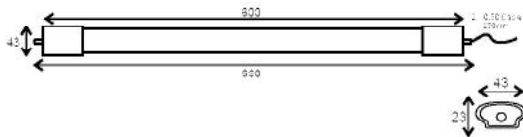

Συμπεριλαμβάνονται / Included
Zahmoto / Включени

18W