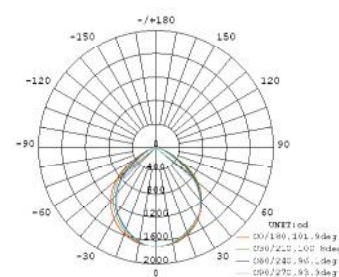

ΛΕΥΚΟ / WHITE / BÍLÁ / БЯЛО

									€
VIENNE4530W4	230V AC	45W	3000K	3500lm	80°	Ra90	4 CABLES 3-PHASE	30000hrs	63.00€
VIENNE4540W4			4000K	3600lm