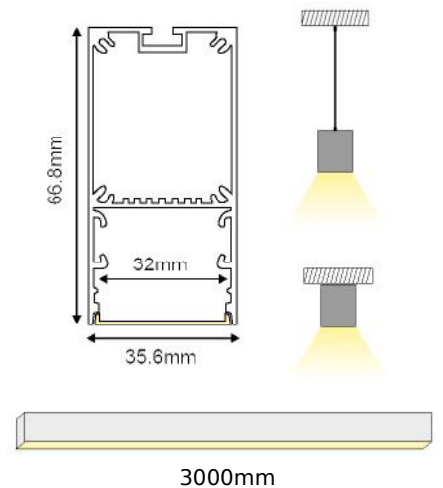

NERI

☐ ALU
☒ PC
☐ LT 75%

		€
P210	NERI προφίλ με οπάλ κάλυμμα / NERI profile with opal diffuser NERI profil s opalový kryt / NERI профил с опалов капак	17.00€/m
EP210	Σετ μεταλλικές τάπες 2τεμ. χωρίς τρύπα / Set 2pcs metal caps without hole Sada 2ks kovoné víček bez otvoru / Метални капачки 2бр без дупка	2.00€/set
MC207210	Μεταλλικό κλιπ στερέωσης / Metal mounting clip Κονοβά montážní spona / Метални монтажни скоби	0.50€
SW210	Ατσάλινα ντίζα 2 μέτρων με ρυθμιζόμενο ύψος / Steel wire 2m with adjustable height 2m ocelové nastavitelný kabel s nastavitelnou výškou / 2 метра стоманен кабел с регулируема височина	3.00€