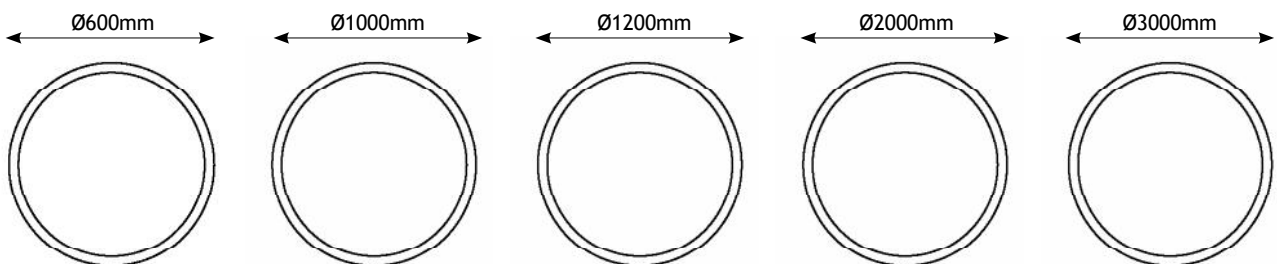

HOLY22**06C

HOLY36**1C

HOLY43**12C

HOLY74**2C

HOLY110**3C

Τα τεχνικά στοιχεία του προϊόντος ενδέχεται να διαφέρουν από τα αναγραφόμενα +/- 10% και οι διαστάσεις +/- 1%
The technical data of the product may differ from the listed +/- 10% and dimensions +/- 1%
Technické údaje produktu se mohou lišit od uvedených údajů +/- 10% a rozměry +/- 1%
Техническите данни на продукти могат да се различават от изброените +/- 10% и размери +/- 1%