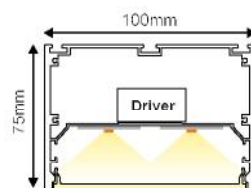

(EM)	(PIR)	(CCT)
	 3hrs	 5M / 60°	 3000K-6000K