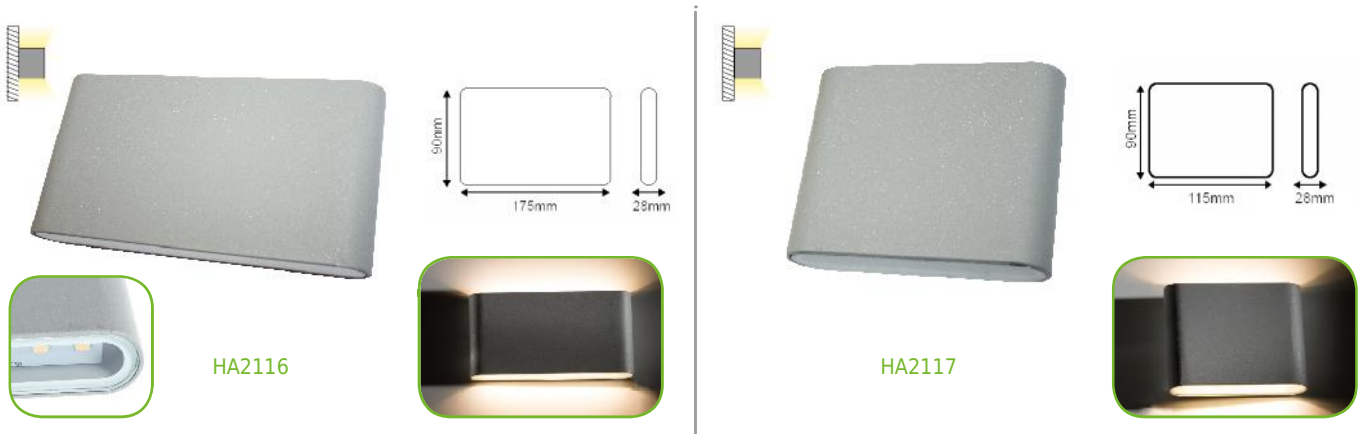

RUBIO

ΓΚΡΙ / GREY / ŠEDÁ / СИВ

Icon	Icon	Icon	Icon	Icon	Icon	Icon	Icon	Icon	Icon
HA2117	230V AC	6W	3000K	150lm	100°	Ra80	1/50	30000hrs	21.00€
HA2116		10W		220lm			1/25		25.50€