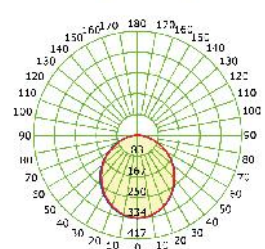

(EM)

3hrs

(PIR)

84°

(CCT)

3000K-6000K