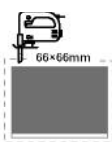

STL+PC

ΝΙΚΕΛ ΜΑΤ / NICKEL MATT / МАТНÝ ΝΙΚΛ / НИКЕЛ МАТИРАНА

🔒	⚡	☔	☀️	💡	📐	📶	📦	🕒	€
PAS230NMS	230V AC	2W	3000K	90lm	120°	Ra80	1/50	30000hrs	8.00€
PAS260NMS			6000K	110lm					
PAS230NMP			3000K	90lm					
PAS260NMP			6000K	100lm