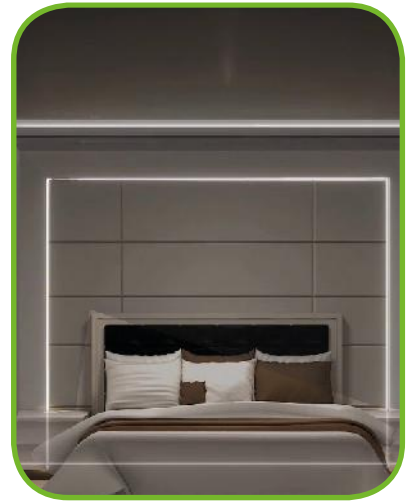

FOCUS

ALU
 PC
 LT 80%

		€
P2LA	FOCUS 60° προφίλ με οπάλ κάλυμμα / FOCUS 60° profile with opal diffuser FOCUS 60° profil s opálový kryt / FOCUS 60° профил с опалов капак	5.50€/m
EP2L	Σετ πλαστικές τάπες 2τεμ. με & χωρίς τρύπα / Set 2pcs plastic caps with & without hole Sada 2ks plastových víček s otvorem a bez otvoru / Пластмасови капачки 2бр с и без дупка	0.30€/set
MC122L	Μεταλλικό κλιπ στερέωσης / Metal mounting clip Κονová montážní spona / Метални монтажни скоби	0.30€
PC122L	Πλαστικό κλιπ στερέωσης / Plastic mounting clip Plastových montážní spona / Пластмасови монтажни скоби	
RMC122L	Περιστρεφόμενη επιτοίχια βάση / Rotating metal wall mounting clip Отάčejší se kovový klip pro montáž na stěnu / Въртяща се метална скоба за монтаж на стена	1.00€