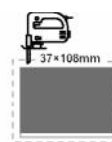

STL+PC

ΝΙΚΕΛ ΜΑΤ / NICKEL MATT / МАТНÝ ΝΙΚΛ / НИКЕЛ МАТИРАНА

🔒	⚡	☔	☀️	💡	📐	📶	📦	🕒	€
PAS230NMS	230V AC	2W	3000K	90lm	120°	Ra80	1/50	30000hrs	8.00€
PAS260NMS			6000K	110lm					
PAS230NMP			3000K	90lm					
PAS260NMP			6000K	100lm