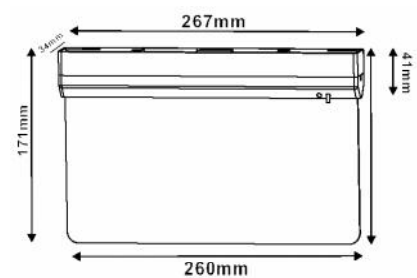

3 HOURS AUTONOMY
HODINY AUTONOMIE

3.2V / 0.6Ah LiFePO4

MYA260	230V AC	2W	6000K	60lm	Ra80	1/40	30000hrs	21.00€

KIT ΕΓΚΑΤΑΣΤΑΣΗΣ / INSTALLATION KIT / INSTALAČNÍ SADA / КОМПЛЕКТ ЗА ИНСТАЛАЦИЯ

MYAR	Χωνευτό / Recessed / Zapuštěné / Вдаден	1/24	4.00€
MYAS	Κρεμαστό / Pendant / Závěsné / Пендели	1/100	

MYA ΕΞΑΡΤΗΜΑΤΑ / ACCESSORIES / PŘÍSLUŠENSTVÍ / АКЦЕСОАРИ

MYAU	Βέλος επάνω / Arrow up / Šírka nahoru / Стрелка нагоре	1/80	7.00€
MYAD	Βέλος κάτω / Arrow down / Šírka dolů / Стрелка надолу		
MYARL	Βέλος δεξιά-αριστερά / Arrow right -left Šírka vpravo-vlevo / Стрелка надясно-наляво