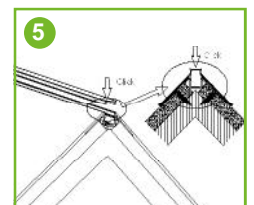

Βήματα εγκατάστασης / Installation steps / Postup instalace / Стъпки за инсталиране