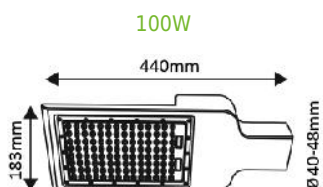

Φωτιστικό οδικού
Street luminaire
Pouliční osvětlení
Улично осветление

FKPI / GREY / ŠEDÁ / CMB

← 15/06/2019

									€
NOLA2040	230V AC	20W	4000K	2200lm	120° x 50°	Ra70	1/10	50000hrs	25.00€
NOLA3640		36W		3960lm					33.00€
NOLA5040		50W		5500lm			1/8		45.00€
NOLA7040		70W		7700lm					63.00€
NOLA10040		100W		11000lm			1/5		87.50€