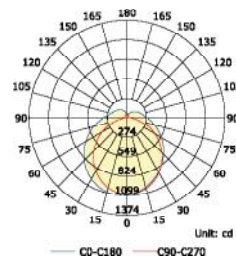

ΛΕΥΚΟ / WHITE
BÍLÁ / БЯЛО

ECONOMY SERIES

									€
TETE1840EC	230V AC	18W	4000K	1260lm	120°	Ra70	1/20	30000hrs	6.80€
TETE1860EC			6000K	1350lm					
TETE3640EC		36W	4000K	2520lm					11.00€
TETE3660EC			6000K	2700lm					
TETE4540EC		45W	4000K	3150lm					13.90€
TETE4560EC			6000K	3375lm					

Συμπεριλαμβάνονται / Included
Zahmoto / Включени

18W

36W

45W