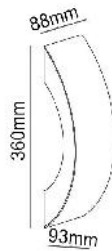

ALU PC HP LM80 DRIVER IN IP54 2 **CREE**
ΓΚΡΙ / GREY / ŠEDÁ / СИВ

									€
*HI2671	230V AC	9W	3000K	238lm	100°	Ra80	1/6	30000hrs	59.90€

*Σταδιακή κατάργηση / Phase out / Postupné zrušení / Подлежат на постепенно отстраняване

RYO