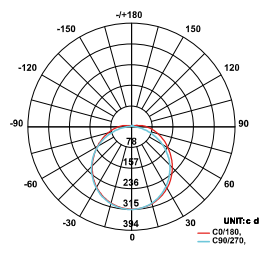

ΛΕΥΚΟ / WHITE
BÍLÁ / БЯЛО

← 10/06/2019

Icon	Icon	Icon	Icon	Icon	Icon	Icon	Icon	Icon	Icon									
										ARYA1830	3000K	1220lm	6.00€					
										ARYA1840	4000K	1270lm						
		ARYA1865	6500K	1310lm														
		ARYA3630	230V AC									130°	Ra80	1/20	30000hrs	7.00€		
		ARYA3640															3000K	2500lm
		ARYA3665															4000K	2560lm
		ARYA4530										130°	Ra80	1/20	30000hrs	11.50€		
		ARYA4540															3000K	3330lm
ARYA4565	4000K	3400lm																
ARYA4565	6500K	3450lm																

LED PLASTIC LINEAR LUMINAIRES

18W

36W

45W