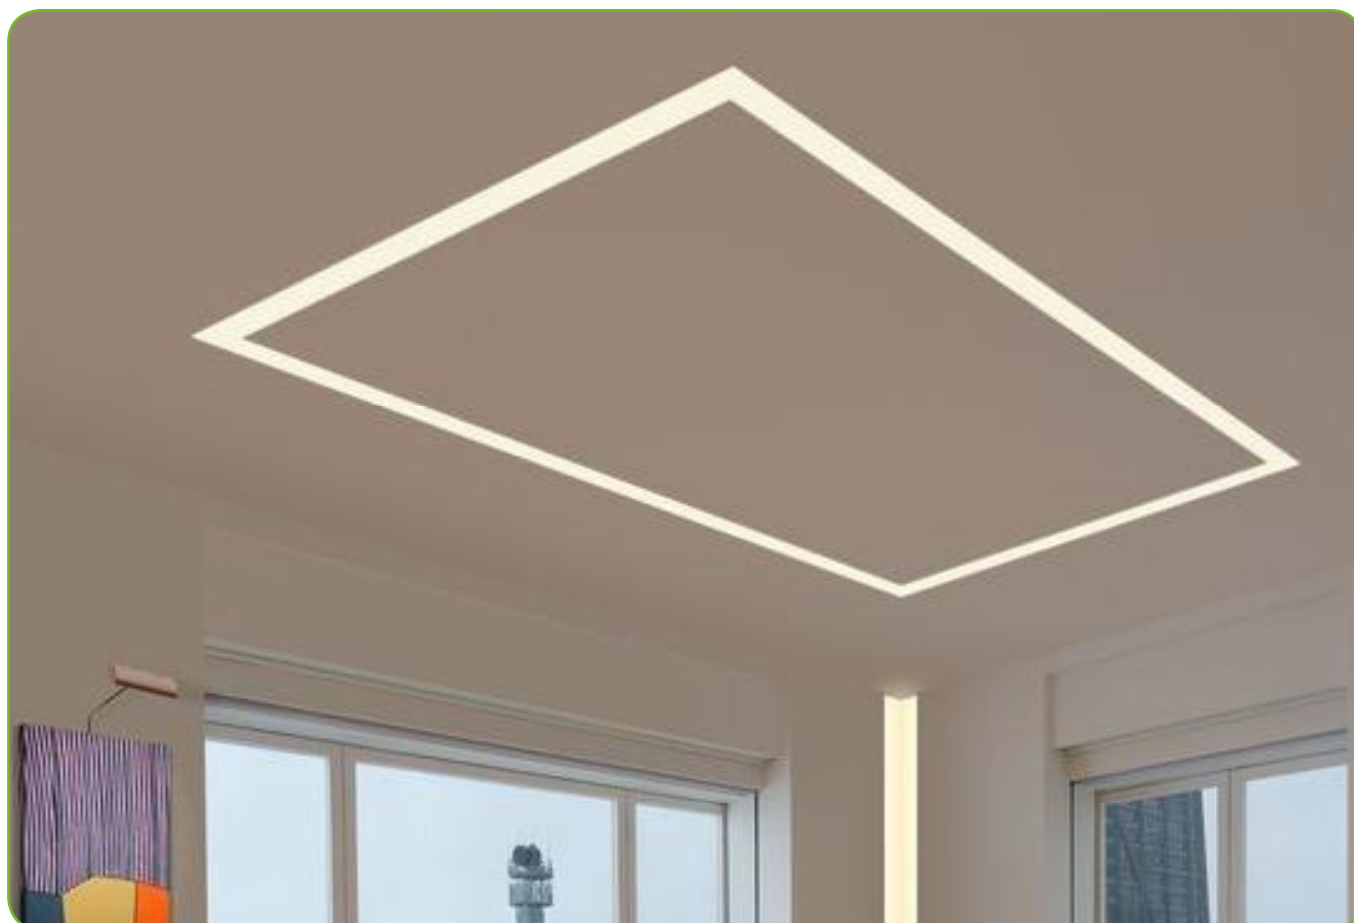

ECONOMY SERIES

164lm/w | 50.000hrs (L70 F10)

				3000K / 4000K / 6500K	€ ON-OFF	€ DIM 10-100%
LATE12**EC	580mm	12W	** 30 3000K ** 40 4000K ** 65 6500K	1810lm / 1950lm / 1930lm	71.20€	109.50€
LATE18**EC	860mm	18W		2720lm / 2920lm / 2890lm	73.50€	103.30€
LATE24**EC	1140mm	24W		3620lm / 3900lm / 3860lm	83.20€	115.30€
LATE30**EC	1420mm	30W		4530lm / 4870lm / 4820lm	89.60€	121.50€
LATE35**EC	1700mm	35W		5430lm / 5850lm / 5790lm	100.50€	134.60€
LATE41**EC	1980mm	41W		6340lm / 6820lm / 6750lm	106.30€	140.80€

*NOMINAL MODE SERIES

179lm/w | 60.000hrs (L80 F10)

				3000K / 4000K	€ ON-OFF	€ DIM 10-100%
LATE11**NM	580mm	11W	** 30 3000K ** 40 4000K	1951lm / 2044lm	73.20€	111.50€
LATE17**NM	860mm	17W		2926lm / 3066lm	81.20€	106.10€
LATE23**NM	1140mm	23W		3902lm / 4088lm	92.60€	119.90€
LATE29**NM	1420mm	29W		4877lm / 5110lm	102.60€	128.50€
LATE34**NM	1700mm	34W		5853lm / 6132lm	113.90€	143.00€
LATE40**NM	1980mm	40W		6828lm / 7154lm	122.40€	151.60€

*Σταδιακή κατάργηση / Phase out / Postupné zrušení / Подлежат на постепенно отстраняване