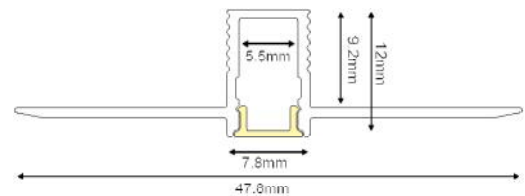

LATE ULTRA MINI

TRIMLESS

○ ALU
● PC
LT 80%

		€
P129	LATE ULTRA MINI προφίλ με οπάλ κάλυμμα / LATE ULTRA MINI profile with opal diffuser LATE ULTRA MINI profil s opalovým kryt / LATE ULTRA MINI профил с опалов капак	7.50€/m
EP129	Σετ πλαστικές τάπες 2τεμ. με & χωρίς τρύπα / Set 2pcs plastic caps with & without hole Sada 2ks plastových víček s otvorem a bez otvoru / Пластмасови капачки 2бр с и без дупка	0.50€/set