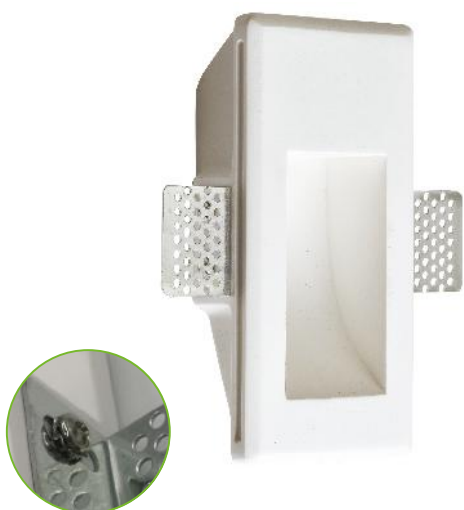

BELEN
TRIMLESS