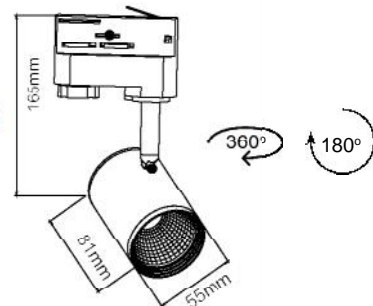

2 CABLES
1-PHASE

4 CABLES
3-PHASE

OLIV

LED TRACK LUMINAIRES

OLIV

Προβολέας ράγας
Track luminaire
Sledování světlo
Песен светлина

OLIV

2 CABLES
1-PHASE