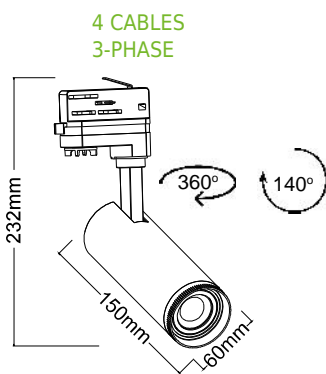

MAYPO / BLACK / ČERNÁ / ЧЕРНО

🔒	⚡	🔄	☀️	💡	📐	📶	📺	🕒	€
AIMY1030B2	230V AC	10W	3000K	1000lm	15° ~ 55°	Ra80	2 CABLES 1-PHASE	30000hrs	16.00€
AIMY1040B2			4000K	1050lm					
AIMY1030B4			3000K	1000lm					
AIMY1040B4			4000K	1050lm					
AIMY3030B2		30W	3000K	3000lm	25° ~ 50°		2 CABLES 1-PHASE		39.00€
AIMY3040B2			4000K	3100lm					
AIMY3030B4			3000K	3000lm			4 CABLES 3-PHASE		41.50€
AIMY3040B4			4000K	3100lm					

LED TRACK LUMINAIRES