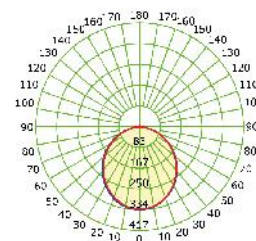

(EM)

3hrs

(CCT)

3000K-6000K