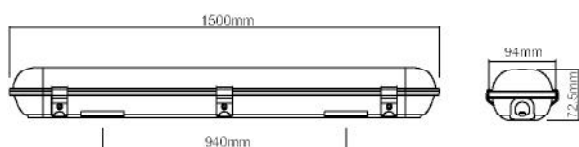

Συμπεριλαμβάνονται / Included
 Zahmuto / Включени

16W

32W

39W

MERCATO

LED HIGH BAYS

MERCATO

60° SYMMETRIC