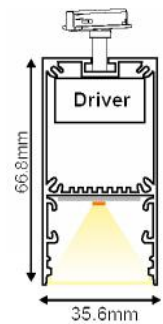

(4W)

4-cables
3 phase
(+5.00€ netto)

(EM)

3hrs

(PIR)

84°

ECONOMY SERIES | 2 CABLES 1-PHASE

164lm/w | 50.000hrs (L70 F10)

				3000K / 4000K	€ ON-OFF	€ DIM 10-100%
NEVE12**EC	580mm	12W	** 30 3000K ** 40 4000K	1810lm / 1950lm	94.10€	132.40€
NEVE18**EC	860mm	18W		2720lm / 2920lm	96.60€	126.20€
NEVE24**EC	1140mm	24W		3620lm / 3900lm	107.10€	139.00€
NEVE30**EC	1420mm	30W		4530lm / 4870lm	113.50€	145.20€
NEVE35**EC	1700mm	35W		5430lm / 5850lm	125.20€	159.20€
NEVE41**EC	1980mm	41W		6340lm / 6820lm	130.90€	165.40€