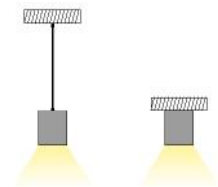

MARLO

TRIDONIC

DRIVER IN

1. **i** • Το κόστος της βαφής συμπεριλαμβάνεται / The cost of painting is included /
   Náklady na barvíva zahrnutý / Цената на боядисване е включена
   • RAL9003 matt, RAL9005 matt, RAL9006 gloss

LED MODULE   μμ   / Linear luminaire
Lineární svítidlo /

1-PHASE   2   / 2 wires track
2 vodi e Sledování / 2