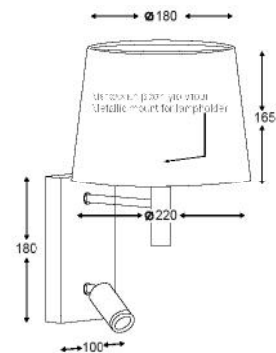

ΛΕΥΚΟ / WHITE / BÍLÁ / БЯЛО

OD5617WLED	230V AC	3W	3200K	210lm	60°	Ra80	1/10	30000hrs	37.80€

ΑΠΟΧΡ. ΞΥΛΟΥ / WOOD SHADE / ODSTÍN DŘEVO / ЦВЯТ НА ДЪРВО

OD5617WDLED	230V AC	3W	3200K	210lm	60°	Ra80	1/10	30000hrs	37.80€