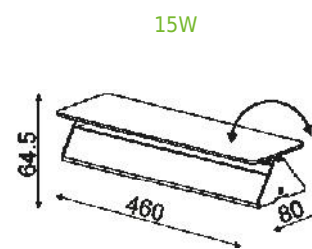

ΣΚΟΥΡΟ ΧΡΥΣΟ ΒΑΦΗΣ
DARK GOLD PAINT
TMÁVÁ MALOVANÁ ZLATÁ
ТЪМНО БОЯ ЗЛАТ

									€
ZD80645LEDGD	230V AC	5W	3000K	450lm	-	Ra90	1/10	30000hrs	26.90€
ZD806410LEDGD		10W		900lm					36.00€
ZD806415LEDGD		15W		1350lm					45.00€