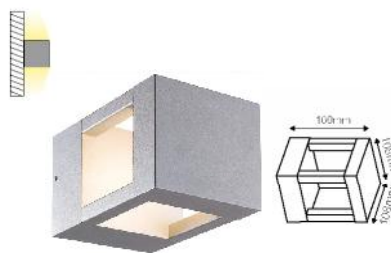

DIOF630

FKPI / GREY / ŠEDÁ / СИБ

	⚡	☂	☀	☀	⚙	⚡	📦	🕒	€
DIOF630	230V AC	6W	3000K	400lm	120°	Ra80	1/12	30000hrs	27.50€
DIOF630P							1/6		36.00€

SQ

FKPI / GREY / ŠEDÁ / СИБ

	⚡	☂	☀	☀	⚙	⚡	📦	🕒	€
HI8451	230V AC	7W	3000K	356lm	120°	Ra80	1/6	30000hrs	52.00€
HI8453-200									61.00€
HI8453-650									82.00€