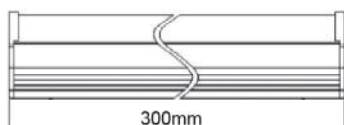

ΛΕΥΚΟ / WHITE
BÍLÁ / БЯЛО

									€
PHILO5WW	230V AC	5W	3000K	370lm	180°			30000hrs	3.60€
PHILO5NW			4000K	400lm					
PHILO5CW			6000K	410lm					
PHILO8WW		8W	3000K	640lm					4.80€
PHILO8NW			4000K	670lm					
PHILO8CW			6000K	690lm					
PHILO13WW		13W	3000K	1010lm					5.90€
PHILO13NW			4000K	1040lm					
PHILO13CW			6000K	1080lm					
PHILO17WW		17W	3000K	1360lm					6.20€
PHILO17NW			4000K	1400lm					
PHILO17CW			6000K	1460lm					

Συμπεριλαμβάνονται / Included
Zahrnuto / Включени

PHILO ΕΞΑΡΤΗΜΑΤΑ / ACCESSORIES / PŘÍSLUŠENSTVÍ / АКЦЕСОАРИ

		€
PHILOCABLE	Καλώδιο τροφοδοσίας 1200mm με φως / Plug wire supply 1200mm / Narážecí kabel 1200mm se zástrčkou / Захранващ кабел 1200mm с щепсел	1.60€
PHILOMIDCABLE	Ενδιάμεσος σύνδεσμος 220mm / Middle connector 220mm / Středový konektor 220mm / Среден конектор 220mm	0.80€

5W

8W

13W

17W