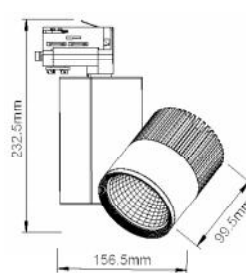

BIENAL

FKPI / GREY / ŠEDÁ / CIB

154lm/w

BIENAL1830G250	230V AC	18W	3000K	2630lm	36°	Ra80	2 CABLES 1-PHASE	50000hrs (L80 B10)	44.90€	
BIENAL1840G250			4000K	2775lm						
BIENAL1830G450			3000K	2630lm			4 CABLES 3-PHASE			47.30€
BIENAL1840G450			4000K	2775lm						
BIENAL2530G250		25W	3000K	3555lm			2 CABLES 1-PHASE		58.10€	
BIENAL2540G250			4000K	3780lm						
BIENAL2530G450			3000K	3555lm			4 CABLES 3-PHASE		64.10€	
BIENAL2540G450			4000K	3780lm						

25W