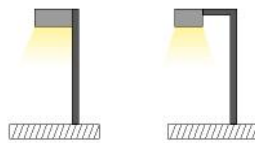

ΓΚΡΙ / GREY / ŠEDÁ / CIB