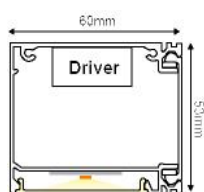

(EM)

3hrs

(CCT)

3000K-6000K