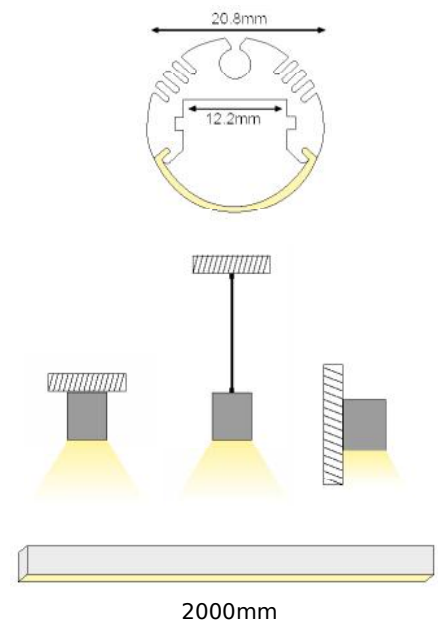

PEND

PEND

ALU
 PMMA
 LT 80%

		€
P28	PEND προφίλ με ημιδιαφανές κάλυμμα / PEND profile with semi clear diffuser PEND profil s poloprůhledný kryt / PEND профил с полу-прозрачно капак	10.00€/m
EP28	Σετ πλαστικές τάπες 2τεμ. με & χωρίς τρύπα / Set 2pcs plastic caps with & without hole Sada 2ks plastových víček s otvorem a bez otvoru / Пластмасови капачки 2бр с и без дупка	0.60€/set
SW28	Ατσάλενια ντίζα 2 μέτρων με ρυθμιζόμενο ύψος / Steel wire 2m with adjustable height 2m ocelové nastaviteľný kabel s nastaviteľnou výškou / 2 метра стоманен кабел с регулируема височина	3.00€

CIRC

○ ALU ○ PMMA ○ LT 80%

		€
P8	CIRC προφίλ με ημιδιαφανές κάλυμμα / CIRC profile with semi clear diffuser CIRC profil s poloprůhledný kryt / CIRC профил с полу-прозрачно капак	9.00€/m
EP8	Σετ πλαστικές τάπες 2τεμ. με & χωρίς τρύπα / Set 2pcs plastic caps with & without hole Sada 2ks plastových víček s otvorem a bez otvoru / Пластмасови капачки 2бр с и без дупка	0.40€/set
MC8	Μεταλλική βάση στερέωσης με ρυθμιζόμενη γωνία / Metal mounting clip with adjustable angle Κοновά základna s nastavitelným úhlem / Метална основа с регулируем ъгъл	2.00€
SW8	Ατσάλνια ντίζα 2 μέτρων με ρυθμιζόμενο ύψος / Steel wire 2m with adjustable height 2m ocelové nastavitelný kabel s nastavitelnou výškou / 2 метра стоманен кабел с регулируема височина	3.00€