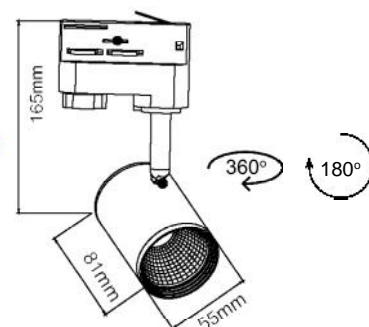

4 CABLES
3-PHASE