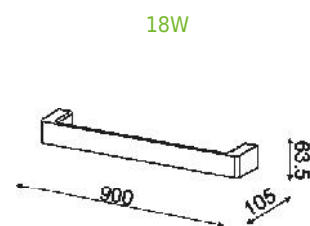

ΣΚΟΥΡΟ ΧΡΥΣΟ ΒΑΦΗΣ
DARK GOLD PAINT
ТМАВÁ MALOVANÁ ZLATÁ
ТЪМНО БОЯ ЗЛАТ

Icon: Lock	Icon: Lightning Bolt	Icon: Arc	Icon: Sun	Icon: Light Bulb	Icon: Triangle	Icon: Wave	Icon: Box	Icon: Clock	Icon: Euro
ZD81046LEDGD	230V AC	6W	3000K	500lm	110°	Ra90	1/10	30000hrs	39.00€
ZD810412LEDGD		12W		1050lm			1		53.00€
ZD810418LEDGD		18W		1500lm					67.00€