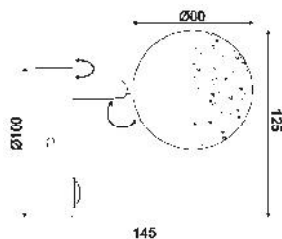

- ALU
- PMMA
- SMD
- DRIVER IN
- IP20

ΧΡΩΜΙΟ / CHROME / CHROM / XPOM

									€
MC3001LEDA	230V AC	4W	3000K	250lm	120°	Ra80	1/24	30000hrs	18.20€
MC3001LEDB									18.50€
*MC3001LEDC									18.50€
MC3002LED		8W		500lm			1/12		38.60€

*Διακόπτης on-off / On-off switch / On-off вырiнач / On-off ключ

MC3001LEDA

MC3001LEDB

MC3001LEDC

MC3002LED