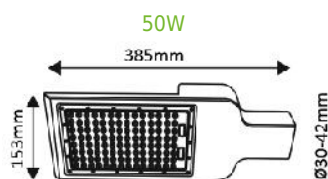

Φωτιστικό οδικού
Street luminaire
Pouliční osvětlení
Улично осветление

FKPI / GREY / ŠEDÁ / CMB

← 15/06/2019

									€
NOLA2040	230V AC	20W	4000K	2200lm	120° x 50°	Ra70	1/10	50000hrs	25.00€
NOLA3640		36W		3960lm					33.00€
NOLA5040		50W		5500lm			1/8		45.00€
NOLA7040		70W		7700lm					63.00€
NOLA10040		100W		11000lm			1/5		87.50€