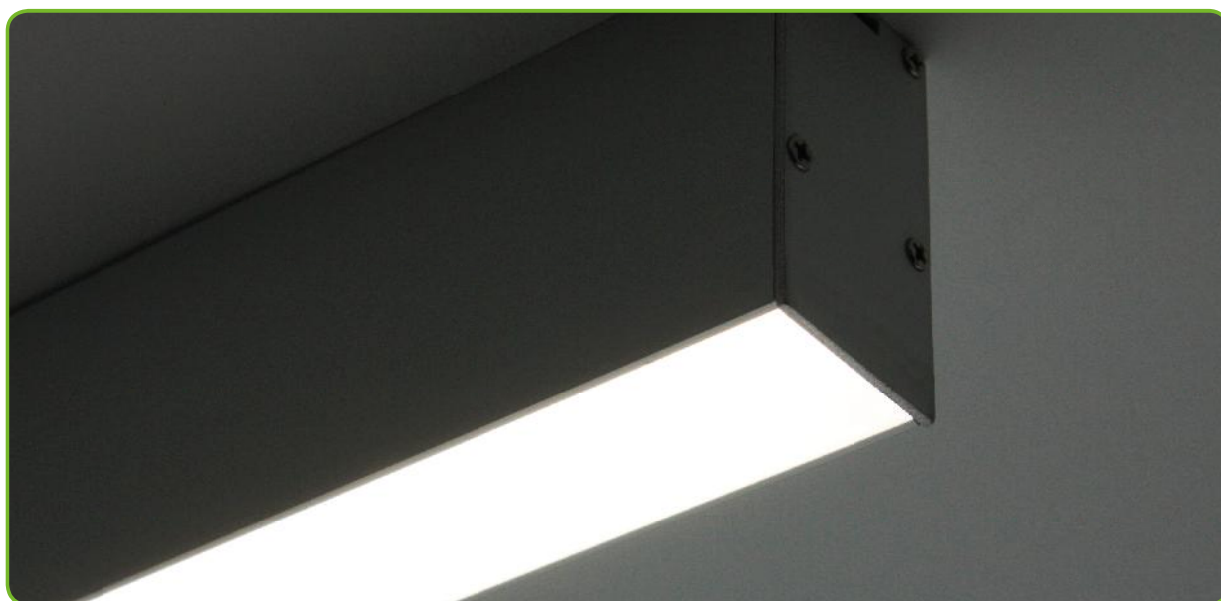

MC207210

SW210

SW4M

ROSET

MCPTS180

i

*+3.00€ Netto
ανά ένωση / per connection / za připojení / на конектор

-20mm μήκος
ανά ένωση / length per connection / délky za připojení / дължина след свързката