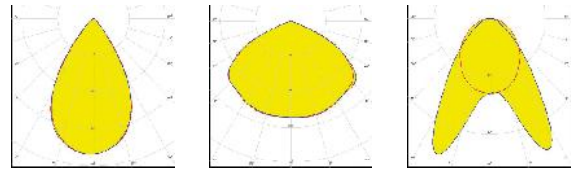

Συμπεριλαμβάνονται / Included
 Zahmuto / Включени

16W

32W

39W

MERCATO

LED HIGH BAYS

MERCATO

60° SYMMETRIC