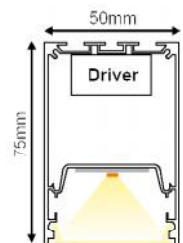

MARLO

TRIDONIC

DRIVER IN

1. **i** • Το κόστος της βαφής συμπεριλαμβάνεται / The cost of painting is included /
   Náklady na barvíva zahrnutý / Цената на боядисване е включена
   • RAL9003 matt, RAL9005 matt, RAL9006 gloss

LED MODULE   μμ   / Linear luminaire
Lineární svítidlo /

1-PHASE   2   / 2 wires track
2 vodi e Sledování / 2