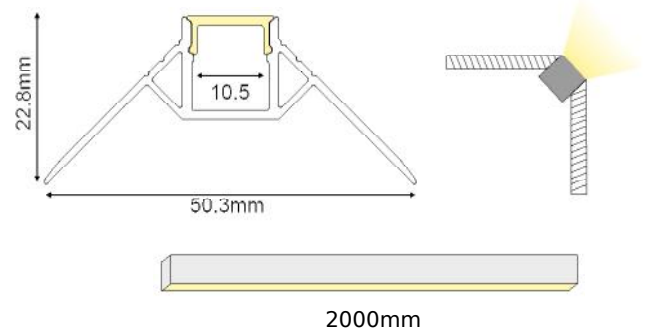

Βήματα εγκατάστασης / Installation steps / Postup instalace / Стъпки за инсталиране