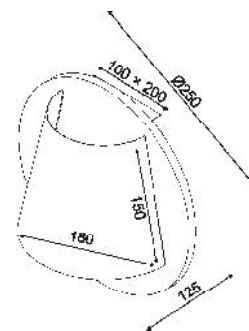

- ALU+MDF+PP
- PS
- SMD
- DRIVER IN
- IP20
- 2

• Διακόπτης on-off / On-off switch / On-off вырѓнаџ / On-off кључ

ΑΠΟΧΡ. ΤΣΙΜΕΝΤΟΥ / CEMENT SHADE / ODSTÍN CEMENT / ЦВЯТ НА ЦИМЕНТ

									€
ZM165LEDWC	230V AC	5W	3000K	400lm	120°	Ra80	1/10	30000hrs	28.50€

ΑΝΤΙΚΕ ΟΡΕΙΧΑΛΚΟ / ANTIQUE BRASS / ANTIK MOSAZ / АНΤΙΧΕΝ ΜΕΣΙΝГ

									€
ZM165LEDWG	230V AC	5W	3000K	400lm	120°	Ra80	1/10	30000hrs	28.50€

ΑΠΟΧΡ. ΑΝΟΙΧΤΟΥ ΞΥΛΟΥ / LIGHT WOOD SHADE / SVĚTLÁ ODSTÍN DŘEVO / СВЕТЛО ЦВЯТ

									€
ZM165LEDWLW	230V AC	5W	3000K	400lm	120°	Ra80	1/10	30000hrs	28.50€

ΑΠΟΧΡ. ΣΚΟΥΡΟΥ ΞΥΛΟΥ / DARK WOOD SHADE / TMAVÁ ODSTÍN DŘEVO / ТЪΜΗΝΟ ЦВЯТ НА ДЪРΒΟ

									€
ZM165LEDWDW	230V AC	5W	3000K	400lm	120°	Ra80	1/10	30000hrs	28.50€