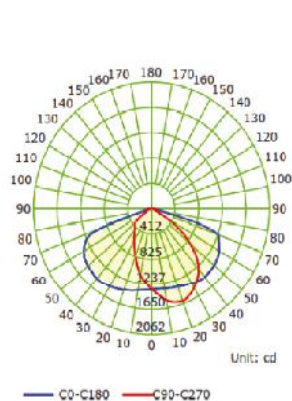

FKPI / GREY / ŠEDÁ / CMB

← 15/06/2019

									€
NOLA2040	230V AC	20W	4000K	2200lm	120° x 50°	Ra70	1/10	50000hrs	25.00€
NOLA3640		36W		3960lm					33.00€
NOLA5040		50W		5500lm			1/8		45.00€
NOLA7040		70W		7700lm					63.00€
NOLA10040		100W		11000lm			1/5		87.50€

Dist(m)	Beam(Di)	Di/Dv (m)	S₀ (sq.m)	E_v (lx)
1.0	11.21.41	5.98/1.28	8.2	252.65
2.0	20.21.21	10.16/2.57	32.0	63.16
3.0	121.51	15.24/3.85	71.2	28.07
4.0	70.28	20.32/5.14	131.9	15.79
5.0	44.99	25.40/6.42	209.1	10.11
6.0	31.23	30.49/7.71	296.8	7.62
7.0	22.95	35.57/8.99	401.9	5.35
8.0	17.57	40.65/10.27	527.6	3.95
9.0	13.88	45.73/11.56	667.8	3.12
10.0	11.21	50.81/12.84	821.1	2.53

36W