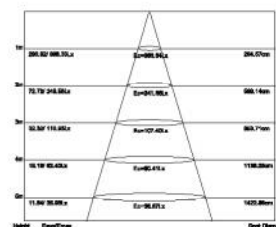

Συμπεριλαμβάνονται / Included
 Zahmuto / Включени

i

max. 1000W

30W

60W

70W

TETE

ΛΕΥΚΟ / WHITE
БІЛА / БЯЛО