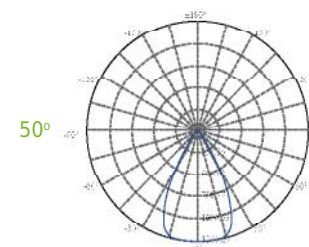

MAYPO / BLACK / ČERNÁ / ЧЕРНО

🔒	⚡	🔄	☀️	💡	📐	📶	📺	🕒	€
AIMY1030B2	230V AC	10W	3000K	1000lm	15° ~ 55°	Ra80	2 CABLES 1-PHASE	30000hrs	16.00€
AIMY1040B2			4000K	1050lm					
AIMY1030B4			3000K	1000lm					
AIMY1040B4			4000K	1050lm					
AIMY3030B2		30W	3000K	3000lm	25° ~ 50°		2 CABLES 1-PHASE		39.00€
AIMY3040B2			4000K	3100lm					
AIMY3030B4			3000K	3000lm			4 CABLES 3-PHASE		41.50€
AIMY3040B4			4000K	3100lm					

LED TRACK LUMINAIRES