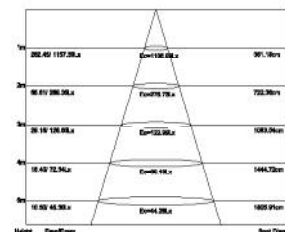

ΛΕΥΚΟ / WHITE
BÍLÁ / БЯЛО

NOMINAL SERIES

									€
TETE1840	230V AC	18W	4000K	1570lm	120°	Ra80	1/20	30000hrs	9.60€
TETE1860			6000K	1620lm					
TETE3640		36W	4000K	3180lm					15.50€
TETE3660			6000K	3240lm					
TETE4540		45W	4000K	3940lm					19.50€
TETE4560			6000K	4050lm					

Συμπεριλαμβάνονται / Included
Zahnuto / Включени

18W

36W

45W