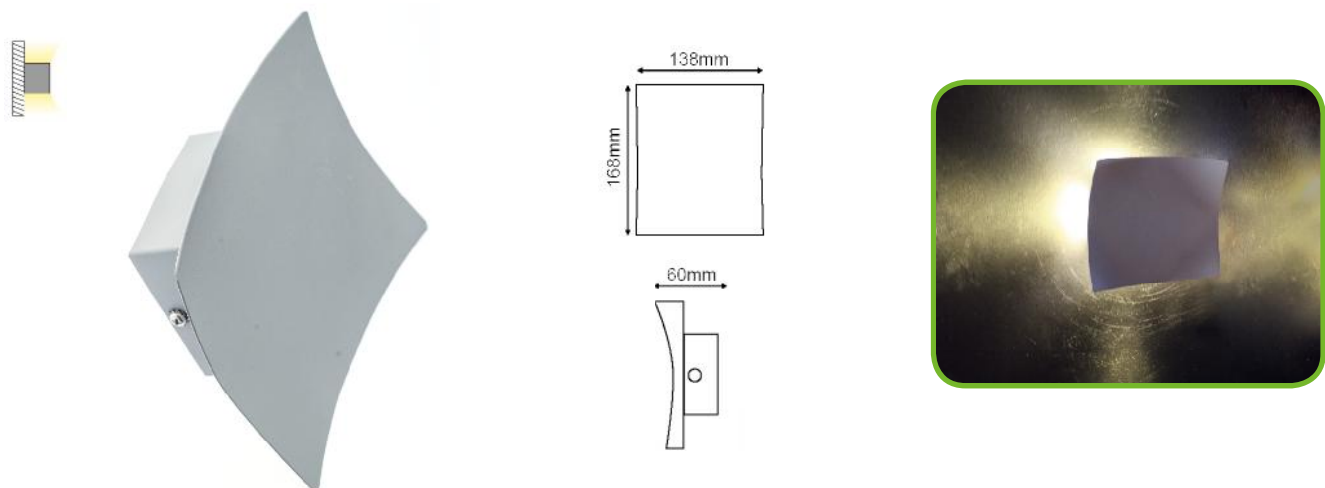

CROSS

ГКРІ / GREY / ŠEDÁ / СИВ

Icon: Padlock	Icon: Lightning Bolt	Icon: Umbrella	Icon: Sun	Icon: Light Bulb	Icon: Angle	Icon: Waveform	Icon: Box	Icon: Clock	Icon: Euro
*HA5929	230V AC	4W	3000K	200lm	38°	Ra80	1/20	30000hrs	22.00€