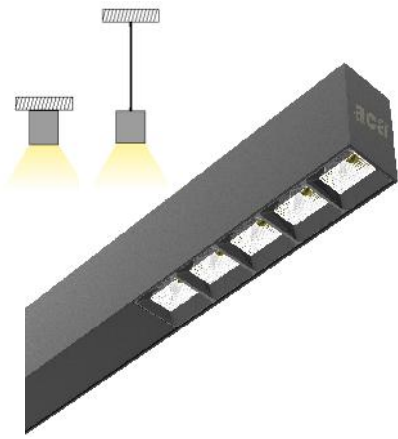

AISHAC

DRIVER IN