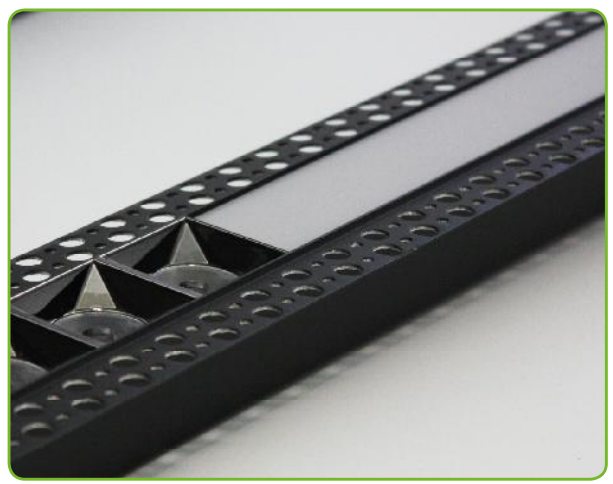

(EM)

3hrs

(PIR)

84°