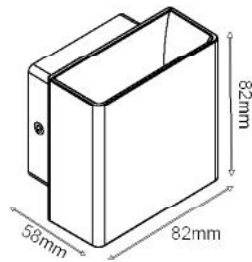

ALU PS HP LM80 DRIVER IN IP54 2 SAMSUNG
ГКПИ / GREY / ŠEDÁ / СИВ

Icon	Icon	Icon	Icon	Icon	Icon	Icon	Icon	Icon	Icon
HI2891	230V AC	5W	3000K	135lm	61°	Ra80	1/24	30000hrs	34.00€

JILI