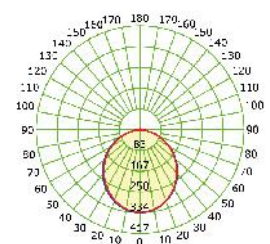

MARLO

TRIDONIC

DRIVER IN

1. **i** • Το κόστος της βαφής συμπεριλαμβάνεται / The cost of painting is included /
   Náklady na barvíva zahrnutý / Цената на боядисване е включена
   • RAL9003 matt, RAL9005 matt, RAL9006 gloss

LED MODULE   μμ   / Linear luminaire
Lineární svítidlo /

1-PHASE   2   / 2 wires track
2 vodi e Sledování / 2