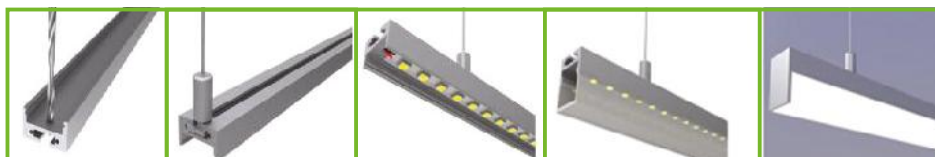

PEND

PEND

ALU
 PMMA
 LT 80%

		€
P28	PEND προφίλ με ημιδιαφανές κάλυμμα / PEND profile with semi clear diffuser PEND profil s poloprůhledný kryt / PEND профил с полу-прозрачно капак	10.00€/m
EP28	Σετ πλαστικές τάπες 2τεμ. με & χωρίς τρύπα / Set 2pcs plastic caps with & without hole Sada 2ks plastových víček s otvorem a bez otvoru / Пластмасови капачки 2бр с и без дупка	0.60€/set
SW28	Ατσάλενια ντίζα 2 μέτρων με ρυθμιζόμενο ύψος / Steel wire 2m with adjustable height 2m ocelové nastaviteľný kabel s nastaviteľnou výškou / 2 метра стоманен кабел с регулируема височина	3.00€