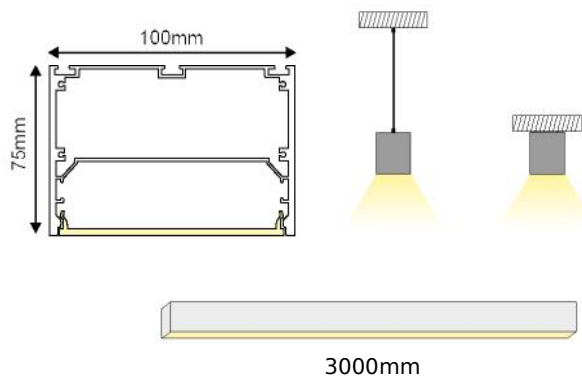

INIGO

○ ALU
● PC
○ LT 75%

		€
P224	INIGO προφίλ με οπάλ κάλυμμα / INIGO profile with opal diffuser INIGO profil s opálový kryt / INIGO профил с опалов капак	40.00€/m
EP224	Σετ μεταλλικές τάπες 2τεμ. χωρίς τρύπα / Set 2pcs metal caps without hole Sada 2ks kovoné víček bez otvoru / Метални капачки 2бр без дупка	2.50€/set
SW224	Ατσάλενια ντίζα 2 μέτρων με ρυθμιζόμενο ύψος / Steel wire 2m with adjustable height 2m ocelové nastaviteľný kabel s nastaviteľnou výškou / 2 метра стоманен кабел с регулируема височина	3.00€