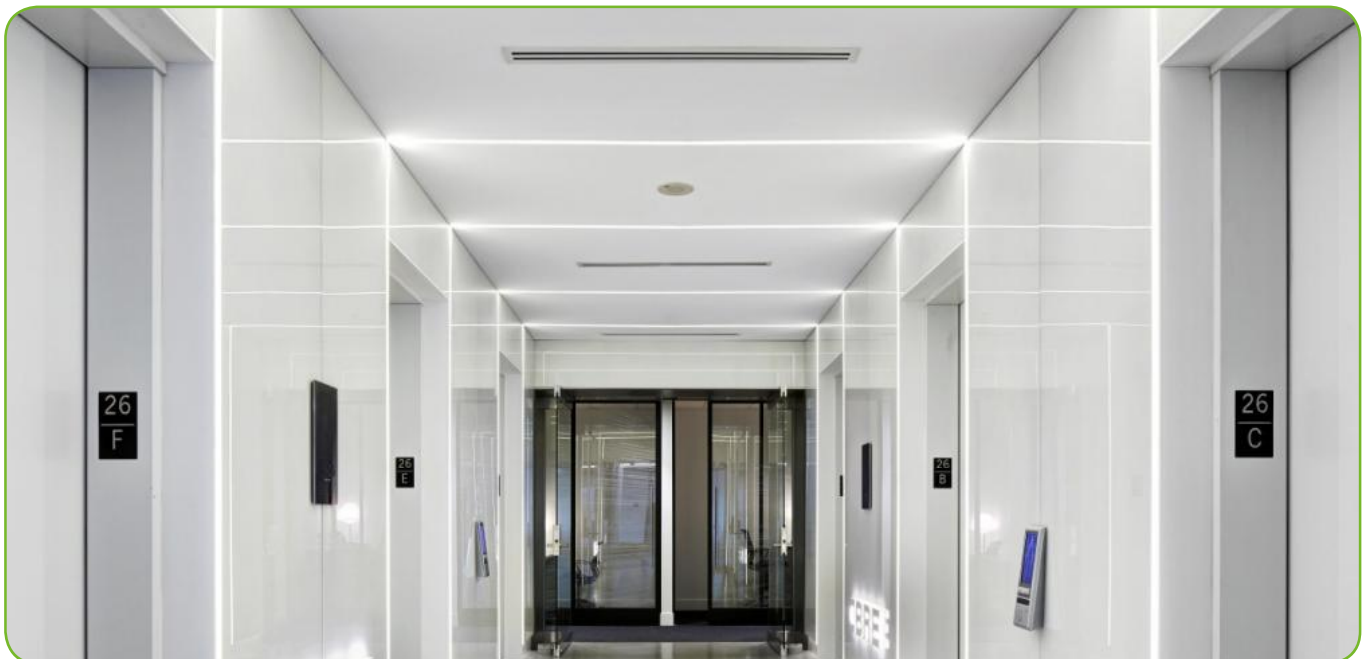

ΕΙΔΙΚΕΣ ΚΑΤΑΣΚΕΥΕΣ / SPECIAL STRUCTURES / SPECIÁLŇÍ KONSTRUKCE / СПЕЦИАЛНИ КОНСТРУКЦИИ

HIGH OUTPUT SERIES

185lm/w | 72.000hrs (L80 F10)

LATE102**HOSQ	1000 x 1000mm	102W	** 30 3000K ** 40 4000K	3000K / 4000K 18040lm / 18840lm	ON-OFF 313.60€	DIM 10-100% 383.80€
LATE157**HOREC	1978 x 1000mm	157W		27720lm / 29000lm	428.10€	554.60€