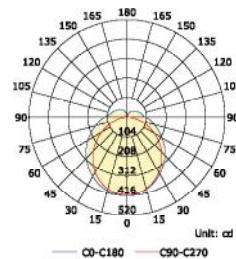

Συμπεριλαμβάνονται / Included
Zahmoto / Включени

18W