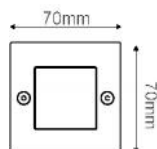

STL+PC

ΝΙΚΕΛ ΜΑΤ / NICKEL MATT / МАТНÝ ΝΙΚΛ / НИКЕЛ МАТИРАНА

🔒	⚡	☔	☀️	💡	📐	📶	📦	🕒	€
PAS230NMS	230V AC	2W	3000K	90lm	120°	Ra80	1/50	30000hrs	8.00€
PAS260NMS			6000K	110lm					
PAS230NMP			3000K	90lm					
PAS260NMP			6000K	100lm