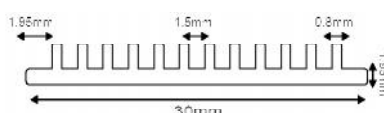

ALU

		€
P42A	SIM προφίλ απαγωγής θερμότητας / SIM thermal management profile SIM profil tepelného managementu / SIM профил за управление на топлината	0.95€/m
P42B		3.60€/m

1. **i** • P42A : Μη ανοδιωμένο / Non anodised / Není anodizovaný / Не анодизирани.

P42B

2000mm

PLO

2000mm

ALU

		€
P126	PLO προφίλ χωρίς κάλυμμα / PLO profile without diffuser PLO profil bez krytu / PLO профил без капак	0.95€/m