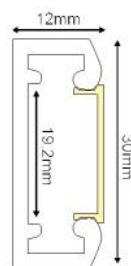

ELL

ALU PC LT 80%

MAYPO MAT / MATT BLACK / MAT ČERNÁ / MAT ЧЕРНО

		€
P30C600	ELL προφίλ με οπάλ κάλυμμα / ELL profile with opal diffuser ELL profil s opálovým kryt / ELL профил с опалов капак Ø600	58.00€
P30C900	ELL προφίλ με οπάλ κάλυμμα / ELL profile with opal diffuser ELL profil s opálovým kryt / ELL профил с опалов капак Ø900	83.00€
P30C1200	ELL προφίλ με οπάλ κάλυμμα / ELL profile with opal diffuser ELL profil s opálovým kryt / ELL профил с опалов капак Ø1200	105.00€
SW28	Ατσάλενια ντίτζα 2 μέτρων με ρυθμιζόμενο ύψος / Steel wire 2m with adjustable height 2m ocelové nastaviteľný kábel s nastaviteľnou výškou / 2 метра стoманен кабел с регулируема височина	3.00€

P30C600