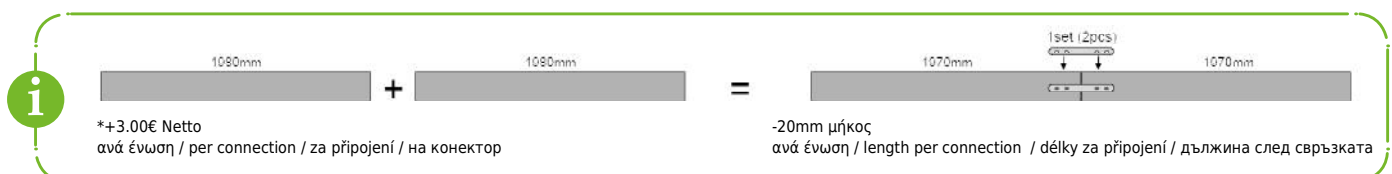

Τα τεχνικά στοιχεία του προϊόντος ενδέχεται να διαφέρουν από τα αναγραφόμενα +/- 10% και οι διαστάσεις +/- 1%
The technical data of the product may differ from the listed +/- 10% and dimensions +/- 1%
Technické údaje produktu se mohou lišit od uvedených údajů +/- 10% a rozměry +/- 1%
Техническите данни на продуктите могат да се различават от изброените +/- 10% и размери +/- 1%