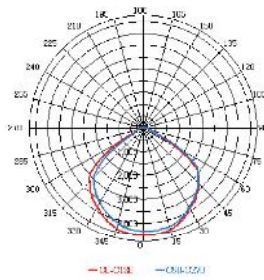

ASPEN

Φωτιστικό καμπάνα
High bay luminaire
Průmyslové osvětlení
Промышлено осветление

- ALU
- PS
- SMD
- DRIVER IN
- IP20

ΛΕΥΚΟ-ΜΑΥΡΟ / WHITE-BLACK
BÍLÁ-ČERNÁ / БЯЛО-ЧЕРНО

									€
ASPEN10050	230V AC	100W	5000K	8500lm	120°	Ra80	1/2	30000hrs	53.80€
ASPEN15050		150W		12700lm					63.40€
ASPEN20050		200W		17000lm					75.40€

100W
150W
200W

335mm

150W