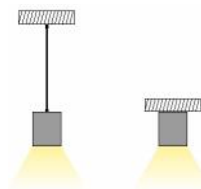

MILO

LED LINEAR LUMINAIRES

TRIDONIC

DRIVER IN

(EM)

3hrs

(PIR)

84°

(CCT)

3000K-6000K