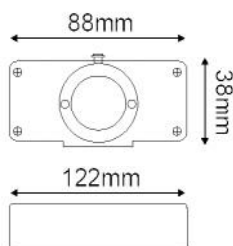

€
FIB01	230V AC	16W	RGB	100 απολήξεις / Fibers / Βιάκνα / Влакна 0.75mm (25 ανά / per / на / на 2-3-4-5m)		152.00€

• RF RGB remote control συμπεριλαμβάνεται / Included / Zahrnuto / Включени