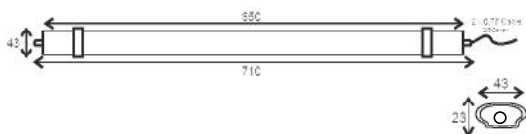

ΛΕΥΚΟ / WHITE
BÍLÁ / БЯЛО

NOMINAL SERIES

									€
TETE1840	230V AC	18W	4000K	1570lm	120°	Ra80	1/20	30000hrs	9.60€
TETE1860			6000K	1620lm					
TETE3640		36W	4000K	3180lm					15.50€
TETE3660			6000K	3240lm					
TETE4540		45W	4000K	3940lm					19.50€
TETE4560			6000K	4050lm					

Συμπεριλαμβάνονται / Included
Zahnuto / Включени

18W

36W

45W