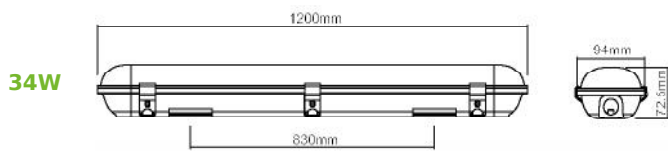

RAVI

ΛΕΥΚΟ - ΓΚΡΙ / WHITE - GREY
BÍLÁ - ŠEDÁ / БЯЛО - СІВ

NOMINAL MODE SERIES

									€
RAVI1730NM	230V AC	17W	3000K	2280lm	120°	Ra80	1/8	50000hrs (L70 F10)	46.00€
RAVI1740NM			4000K	2450lm					
RAVI1765NM			6500K	2400lm					
RAVI3430NM		34W	3000K	4650lm					64.00€
RAVI3440NM			4000K	4900lm					
RAVI3465NM			6500K	4800lm					
RAVI4330NM		43W	3000K	5700lm					77.00€
RAVI4340NM			4000K	6130lm					
RAVI4365NM			6500K	6000lm					

Συμπεριλαμβάνονται / Included
Zahnuto / Включени