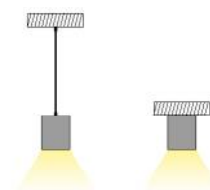

(EM)	(PIR)	(CCT)
	 3hrs	 5M / 60°	 3000K-6000K