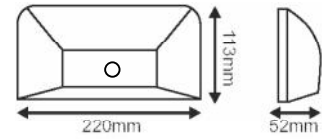

SLIM33R

SLIM41R

SLIM42R

SLIM22R

SLIM

5sec~8min

8m / 160°

FKPI / GREY / ŠEDÁ / CIB