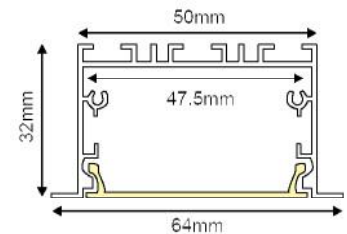

WILA

☐ ALU
☒ PC
☐ LT 75%

		€
P281	WILA προφίλ με οπάλ κάλυμμα / WILA profile with opal diffuser WILA profil s opalový kryt / WILA профил с опалов капак	15.00€/m
EP281	Σετ μεταλλικές τάπες 2τεμ. χωρίς τρύπα / Set 2pcs metal caps without hole Sada 2ks kovoné víček bez otvoru / Метални капачки 2бр без дупка	2.00€/set
SC281	Μεταλλικό ελατήριο στερέωσης / Metal mounting spring Κονονέ ureňňonací pružiny / Метални закрепващи пружини	1.00€
CRYSTA	PMMA πρισματικό κάλυμμα / PMMA prismatic diffuser PMMA prizmatický kryt / PMMA призматичен капак 2000mm	9.00€/m