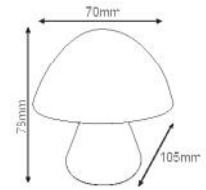

846LED4SB

846LED4SG

846LED4SP

846LED4SY

		€
846LED4SB	Μπλε μανιταράκι / Blue mushroom / Modrá houba / Синя гъба 0.4W 6400K	1.70€
846LED4SG	Πράσινο μανιταράκι / Green mushroom / Zelená houba / Зелена гъба 0.4W 6400K	
846LED4SP	Ροζ μανιταράκι / Pink mushroom / Růžová houba / Розова гъба 0.4W 6400K	
846LED4SY	Κίτρινο μανιταράκι / Yellow mushroom / Žlutá houba / Жълта гъба 0.4W 6400K	