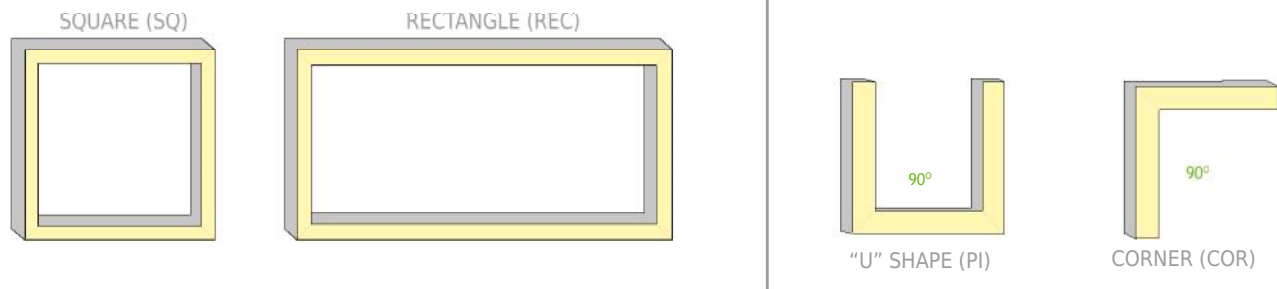

ΕΙΔΙΚΕΣ ΚΑΤΑΣΚΕΥΕΣ / SPECIAL STRUCTURES / SPECIÁLNI KONSTRUKCE / СПЕЦИАЛНИ КОНСТРУКЦИИ

HIGH OUTPUT SERIES

185lm/w | 72.000hrs (L80 F10)

				3000K / 4000K	ON-OFF	DIM 10-100%
NOSCA102**HOSQ	950 x 950mm	102W	** 30 3000K ** 40 4000K	18040lm / 18840lm	381.40€	451.60€
NOSCA157**HOREC	1930 x 950mm	157W		27720lm / 29000lm	536.80€	663.30€

NOSCA ΕΞΑΡΤΗΜΑΤΑ / ACCESSORIES / PŘÍSLUŠENSTVÍ / АКЦЕСОАРИ

CEIL75	Μεταλλικό κλιπ στερέωσης / Metal mounting clip Κοινά montážní spona / Метални монтажни скоб	370mm-1980mm (2 pcs)	0.60€/pc
SW210	Ατσάλνια ντίζα 2 μέτρων με ρυθμιζόμενο ύψος / Steel wire 2m with adjustable height / 2m ocelové nastaviteľný kabel s nastaviteľnou výškou / 2 метра стоманен кабел с регулируема височина	370mm-1980mm (2 pcs)	3.00€/pc
SW4M	Ατσάλνια ντίζα 4 μέτρων / Steel wire 4m / 4m ocelové nastaviteľný kabel / 4 метра стоманен кабел	370mm-1980mm (2 pcs)	1.00€/pc
ROSET	Μεταλλική στρόγγυλη ροζέτα / Metal round rosette / Κοινά kulatá rúžice / Метална кръгла розетка	370mm-1980mm (1 pc)	3.00€/pc
TRIM75	Μεταλλικό κλιπ trimless / Metal trimless mounting Κοινά trimless spona / Метални trimless скоби	370mm-1980mm (2 pcs)	3.30€/pc
MCP18075	180° Σύνδεσμος / Connector / Konektor / Конектор	370mm-1980mm (1 set - 2 pcs)	*2.00€/set
CRYSTA	PMMA πρισματικό κάλυμμα / PMMA prismatic diffuser PMMA prizmatický kryt / PMMA призматичен капак	370mm-1980mm	9.00€/m