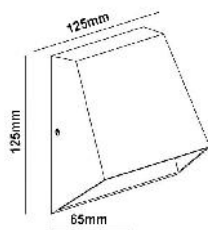

○ ALU ● PC ⚡ HP LM80 DRIVER IN ⚡ IP54 2 **CREE**

FKPI / GREY / ŠEDÁ / СИБ

🔒	⚡	🌧️	☀️	🌞	📐	📶	📦	🕒	€
HI2691	230V AC	7W	3000K	329lm	108°	Ra80	1/12	30000hrs	47.00€

ZOOMY