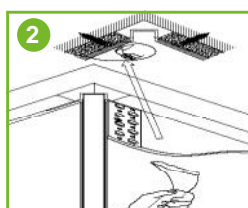

Βήματα εγκατάστασης / Installation steps / Postup instalace / Стъпки за инсталиране

SPRING

SPRING

ALU
 PC
 LT 80%

		€
P31	SPRING προφίλ με ημιδιαφανές κάλυμμα / SPRING profile with semi clear diffuser SPRING profil s poloprůhledný kryt / SPRING профил с полу-прозрачно капак	9.90€/m
EP31	Σετ πλαστικές τάπες 2τεμ. με & χωρίς τρύπα / Set 2pcs plastic caps with & without hole Sada 2ks plastových víček s otvorem a bez otvoru / Пластмасови капачки 2бр с и без дупка	0.60€/set
SC31	Μεταλλικό ελατήριο στερέωσης / Metal mounting spring Κοινόνε ureňňovací pružiny / Метални закрепващи пружини	1.80€