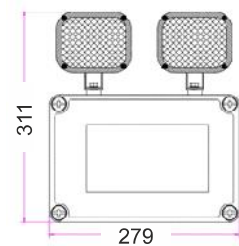

TWIN

TWIN

Φωτιστικό ασφαλείας - εφεδρικού
Emergency luminaire
Nouzové osvětlení
Аварийно осветление

1.5 HOURS AUTONOMY
HODINY AUTONOMIE

6V / 2.0Ah Ni-Cd

TWIN860	230V AC	8W	6000K	800lm	120°	Ra80	1/20	30000hrs	76.00€

1. **i**
2. Μη συνεχούς λειτουργίας / Non-maintained function / Funkce a údržba / Неподдържана функция
   - Κόκκινη ενδεικτική λυχνία φόρτισης / Red charge indicator light / Červená kontrolka nabíjení / Червен индикатор за зареждане
   - Πράσινη ενδεικτική λυχνία λειτουργίας / Green function indicator light / Zelená kontrolka funkce / Зелен индикатор за функцията