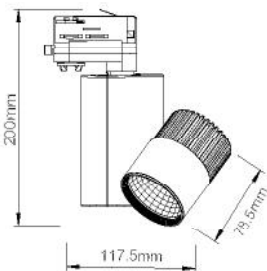

BIENAL ΕΞΑΡΤΗΜΑΤΑ / ACCESSORIES / PŘÍSLUŠENSTVÍ / АКЦЕСОАРИ

		€
TRCDRDIM30	TRIAC dimmable driver 30W 700mA BIENAL30 & RONDE30	20.00€
RFDRDIM30	RF dimmable driver 30W 700mA BIENAL30 & RONDE30	32.00€
RFDIMTCHP	Dimming RF touch panel 230V AC RFDRDIM30 & RFDIMREM	31.00€
*RFDIMREM	Dimming RF remote control 2xAAA RFDRDIM30 & RFDIMTCHP	12.00€
B15R24	Reflector 24° BIENAL15	3.00€
B3045R15	Reflector 15° BIENAL30 & BIENAL45	3.00€
B3045R24	Reflector 24° BIENAL30 & BIENAL45	3.00€
B3045R60	Reflector 60° BIENAL30 & BIENAL45	3.00€

*Συμπεριλαμβάνονται οι μπαταρίες / Batteries are included / Bateria součástí dodávky / Батериите са вклучени

TRCDRDIM30
1~100%
TRIAC DIMMING

RFDRDIM30
1~100%

RFDIMTCHP

15m
4 Channels

RFDIMREM

RF DIMMING

B15R24
B3045R

2 CABLES
1-PHASE

15W

30W

4 CABLES
3-PHASE

15W

30W

45W