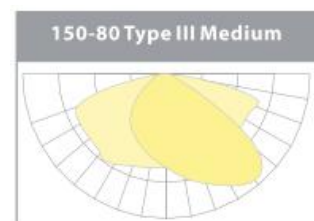

DIVEA

DIVEA

FKPI / GREY / ŠEDÁ / CIB

20-60W

80-120W

DIVEAM2040	230V AC	4000K	2500lm	150° x 80°	Ra70	1	72000hrs	Κατόπιν ζήτησης Upon request Na vyžádání При поискване	
DIVEAM4040									20W
DIVEAM6040									40W
DIVEA8040									60W
DIVEA12040									80W
			12500lm						

Na vyžádání /

/ Upon request

20W ~ 120W
3000K ~ 6000K
Class II
ASTRO DIM/PWM/DALI
145lm/w
NEMA & Smart control system
7 / 10 years warranty