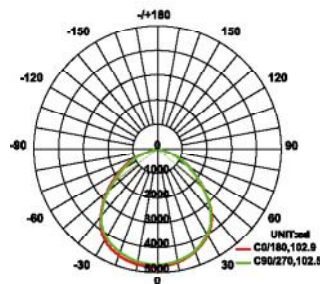

Na vyžádání /

/ Upon request :

Semi-clear PC
Dimmable 0-10V
3000K ~ 6000K
5 years warranty