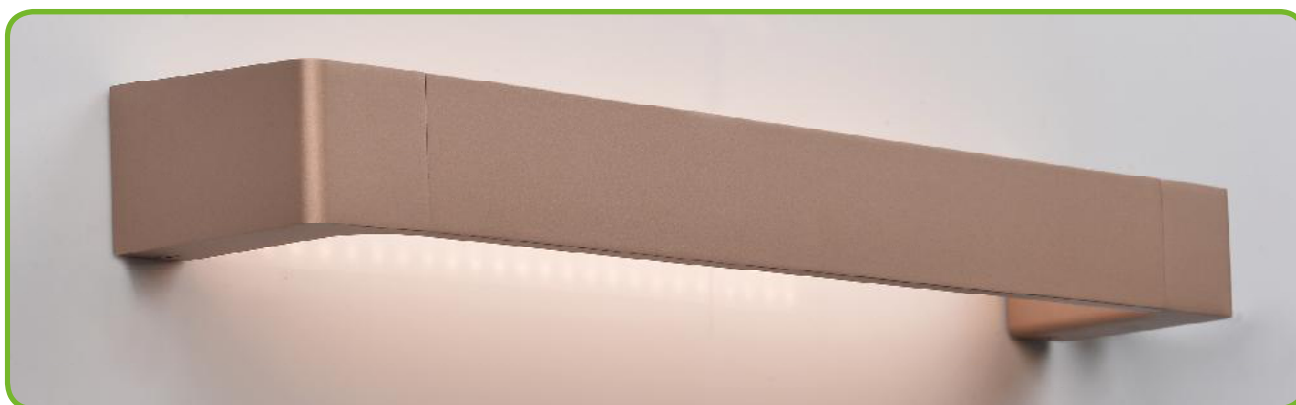

ΑΜΜΩΔΕΣ ΓΚΡΙ / SAND GREY
 PÍSČITÁ ŠEDÁ / ПЯСЪК СИВ

Icon: Lock	Icon: Lightning Bolt	Icon: Arc	Icon: Sun	Icon: Light Bulb	Icon: Triangle	Icon: Wave	Icon: Box	Icon: Clock	Icon: Euro
ZD81046LEDGY	230V AC	6W	3000K	500lm	110°	Ra90	1/10	30000hrs	39.00€
ZD810412LEDGY		12W		1050lm			1		53.00€
ZD810418LEDGY		18W		1500lm					67.00€