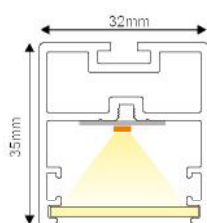

- ALU
- SLC
- 230V
- SMD
- 2
- Ra80
- IP20
- 120°
- LT 50%

• Το κόστος της βαφής συμπεριλαμβάνεται / The cost of painting is included / Náklady na barviva zahrnutý / Цената на боядисване е включена

← 10/06/2019

DRIVER BOX

					€
HOLY11**	1000mm	11W	** 30 3000K ** 40 4000K	3000K / 4000K	ON-OFF
HOLY23**	2000mm	23W		780lm / 800lm	107.70€
HOLY34**	3000mm	34W		1590lm / 1630lm	122.50€
				2380lm / 2430lm	129.60€