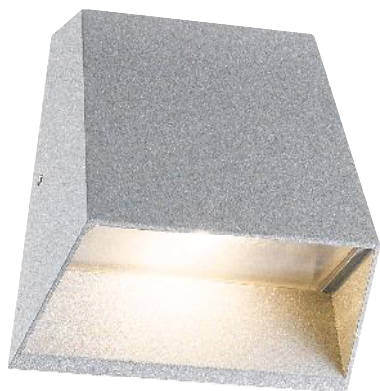

○ ALU ● PC ⚡ HP LM80 DRIVER IN ⚡ IP54 2 **CREE**

FKPI / GREY / ŠEDÁ / СИБ

🔒	⚡	🌧️	☀️	🌞	📐	📶	📦	🕒	€
HI2691	230V AC	7W	3000K	329lm	108°	Ra80	1/12	30000hrs	47.00€

ZOOMY