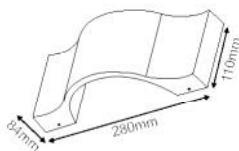

LUNA

ALU
PC
COB LM80
DRIVER IN
IP54
2
CREE
ΛΕΥΚΟ / WHITE / BÍLÁ / БЯЛО

									€
*HI2811	230V AC	7W	3000K	290lm	100°	Ra80	1/12	30000hrs	59.00€

*Σταδιακή κατάργηση / Phase out / Postupné zrušení / Подлежат на постепенно отстраняване