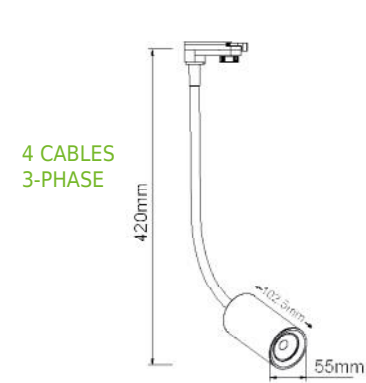

2 CABLES
1-PHASE

4 CABLES
3-PHASE

ΜΑΥΡΟ / BLACK / ČERNÁ / ЧЕРНО

151lm/w

Icon	Icon	Icon	Icon	Icon	Icon	Icon	Icon	Icon	€	
🔒	⚡	🌀	☀️	3000K	1730lm	📐	📶	📺	🕒	€
				4000K	1820lm					
				3000K	1730lm					
				4000K	1820lm					
OLIV1230B250	230V AC	12W	24°	Ra80	2 CABLES 1-PHASE	50000hrs (L80 B10)	44.80€			
OLIV1240B250							47.20€			
OLIV1230B450										
OLIV1240B450										