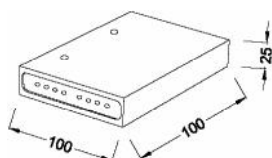

L36310100U