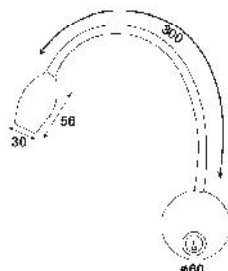

SF126BLED340C