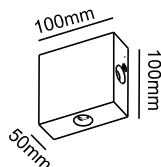

GEO

ALU GLS HP LM80 DRIVER IN IP54 2 **CREE**

ΓΚΡΙ / GREY / ŠEDÁ / СИВ

Icon	Icon	Icon	Icon	Icon	Icon	Icon	Icon	Icon	Icon
HI2551	230V AC	6W	3000K	62lm	10° ± 90°	Ra80	1/12	30000hrs	€ 45.00€

ACTI

HI2442

ALU GLS HP LM80 DRIVER IN IP54 2 **CREE**

ΓΚΡΙ / GREY / ŠEDÁ / СИВ

Icon	Icon	Icon	Icon	Icon	Icon	Icon	Icon	Icon	Icon
HI2441	230V AC	4W	3000K	321lm	16°	Ra80	1/24	30000hrs	€ 41.00€
HI2442