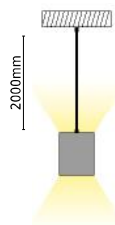

YORK

TRIDONIC

DRIVER BOX

• Το κόστος της βαφής συμπεριλαμβάνεται / The cost of painting is included /
Νάκλντυ να βαρνίνα zahrnuty / Цената на боядисване е включена

← 10/06/2019

HIGH OUTPUT SERIES

185lm/w | 72.000hrs (L80 F10)