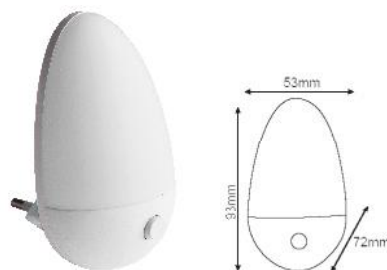

- ABS
- DIP
- DRIVER IN
- IP20

Icon	Description	Price (€)
	851LED1P Πεταλούδα / Butterfly / Motýl / Пеперуда 1W RGB	2.40€
	852LED1Y Μέλισσα / Bee / Včela / Пчела 1W RGB	

- ABS
- DIP
- DRIVER IN
- IP20

Icon	Description	Price (€)
	55504LEDB Μπλε UFO / Blue UFO / Modré UFO / Синя UFO 0.4W 6000K	2.00€
	55504LEDG Πράσινο UFO / Green UFO / Zelené UFO / Зелени UFO 0.4W 6000K	
	55504LEDP Ροζ UFO / Pink UFO / Růžové UFO / Розови UFO 0.4W 6000K