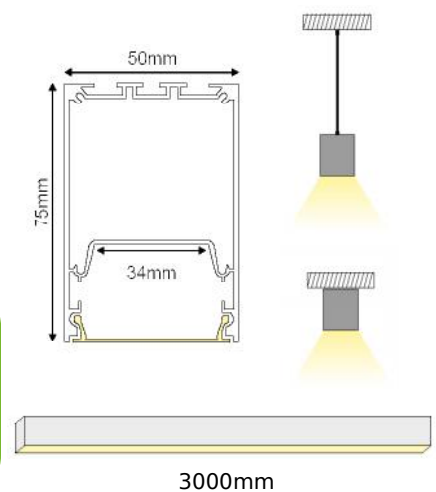

MILO

ALU PC LT 75%

		€
P207	MILO προφίλ με οπάλ κάλυμμα / MILO profile with opal diffuser MILO profil s opalový kryt / MILO профил с опалов капак	22.00€/m
EP207	Σετ μεταλλικές τάπες 2τεμ. χωρίς τρύπα / Set 2pcs metal caps without hole Sada 2ks kovové víček bez otvoru / Метални капачки 2бр без дупка	2.00€/set
MC207210	Μεταλλικό κλιπ στερέωσης / Metal mounting clip Kovová montážní spona / Метални монтажни скоби	0.50€
SW210	Ατσάλενια ντίζα 2 μέτρων με ρυθμιζόμενο ύψος / Steel wire 2m with adjustable height 2m ocelové nastavitelný kabel s nastavitelnou výškou / 2 метра стоманен кабел с регулируема височина	3.00€