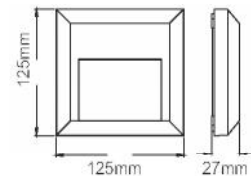

SLIM

5sec~8min

8m / 160°

FKPI / GREY / ŠEDÁ / CIB

SLIM22PIR	230V AC	6W	3000K	350lm	110°	Ra80	1/20	25000hrs	25.50€

SLIM52*

SLIM32*