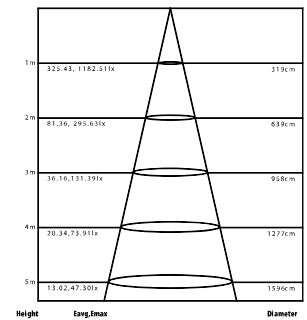

FR6060

600 x 600 x 50mm

FR30120

300 x 1200 x 50mm

30W

40W

48W
(595x595mm)

48W
(295x1195mm)