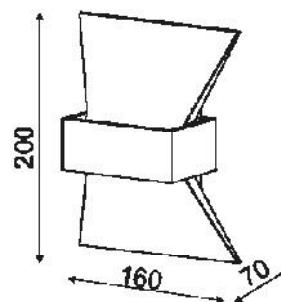

ELEGANT

- ALU
- GLS
- COB LM80
- DRIVER IN
- IP20

ΛΕΥΚΟ / WHITE / BÍLÁ / БЯЛО

ZD81166LEDWH	230V AC	6W	3000K	540lm	360°	Ra90	1/10	30000hrs	47.00€

ΜΑΥΡΟ / BLACK / ČERNÁ / ЧЕРНО

ZD81166LEDBK	230V AC	6W	3000K	540lm	360°	Ra90	1/10	30000hrs	47.00€

ΓΚΡΙ / GREY / ŠEDÁ / СІВ

ZD81166LEDGY	230V AC	6W	3000K	540lm	360°	Ra90	1/10	30000hrs	47.00€

ΣΚΟΥΡΟ ΧΡΥΣΟ ΒΑΦΗΣ / DARK GOLD PAINT / ΤΜΑΒÁ ΜΑΛΟΒΑΝÁ ΖΛΑΤÁ / ТЪМНО БОЯ ЗЛАТ

ZD81166LEDGO	230V AC	6W	3000K	540lm	360°	Ra90	1/10	30000hrs	47.00€