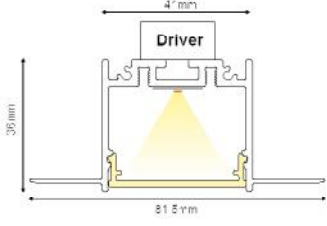

+15.00€ Netto
ανά τεμάχιο / per item / za položku / на парче

AISHAC

DRIVER IN

AISHAT

DRIVER OUT

AISHAR

DRIVER OUT

TRIDONIC