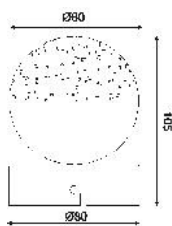

- ALU
- PMMA
- SMD
- DRIVER IN
- IP20

ΧΡΩΜΙΟ / CHROME / CHROM / XPOM

									€
MC3001LEDA	230V AC	4W	3000K	250lm	120°	Ra80	1/24	30000hrs	18.20€
MC3001LEDB									18.50€
*MC3001LEDC									18.50€
MC3002LED		8W		500lm			1/12		38.60€

*Διακόπτης on-off / On-off switch / On-off вырiнач / On-off ключ

MC3001LEDA

MC3001LEDB