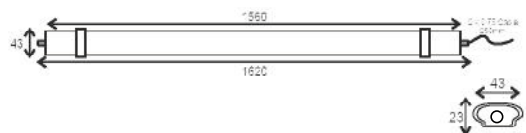

ΛΕΥΚΟ / WHITE
BÍLÁ / БЯЛО

NOMINAL SERIES

									€
TETE1840	230V AC	18W	4000K	1570lm	120°	Ra80	1/20	30000hrs	9.60€
TETE1860			6000K	1620lm					
TETE3640		36W	4000K	3180lm					15.50€
TETE3660			6000K	3240lm					
TETE4540		45W	4000K	3940lm					19.50€
TETE4560			6000K	4050lm					

Συμπεριλαμβάνονται / Included
Zahnuto / Включени

18W

36W

45W