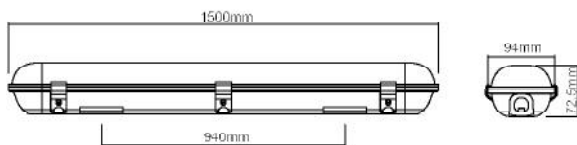

ΛΕΥΚΟ - ΓΚΡΙ / WHITE - GREY
BÍLÁ - ŠEDÁ / БЯЛО - СІВ

ECONOMY SERIES

									€
RAVI1230EC	230V AC	12W	3000K	1680lm	120°	Ra80	1/8	50000hrs (L70 F10)	44.50€
RAVI1240EC			4000K	1810lm					
RAVI1265EC			6500K	1770lm					
RAVI2430EC		24W	3000K	3360lm					61.70€
RAVI2440EC			4000K	3620lm					
RAVI2465EC			6500K	3540lm					
RAVI2930EC		29W	3000K	4200lm					74.60€
RAVI2940EC			4000K	4530lm					
RAVI2965EC			6500K	4430lm					

Συμπεριλαμβάνονται / Included
Zahnuto / Включени

12W

24W

29W