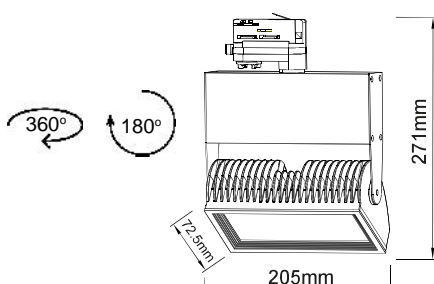

ΛΕΥΚΟ / WHITE / BÍLÁ / БЯЛО

									€
VIENNE4530W4	230V AC	45W	3000K	3500lm	80°	Ra90	4 CABLES 3-PHASE	30000hrs	63.00€
VIENNE4540W4			4000K	3600lm