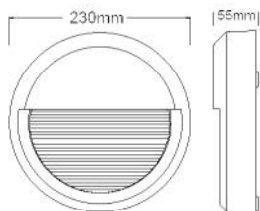

SLIM

5sec~8min

8m / 160°

FKPI / GREY / ŠEDÁ / CIB

SLIM22PIR	230V AC	6W	3000K	350lm	110°	Ra80	1/20	25000hrs	25.50€

SLIM12*

SLIM32*