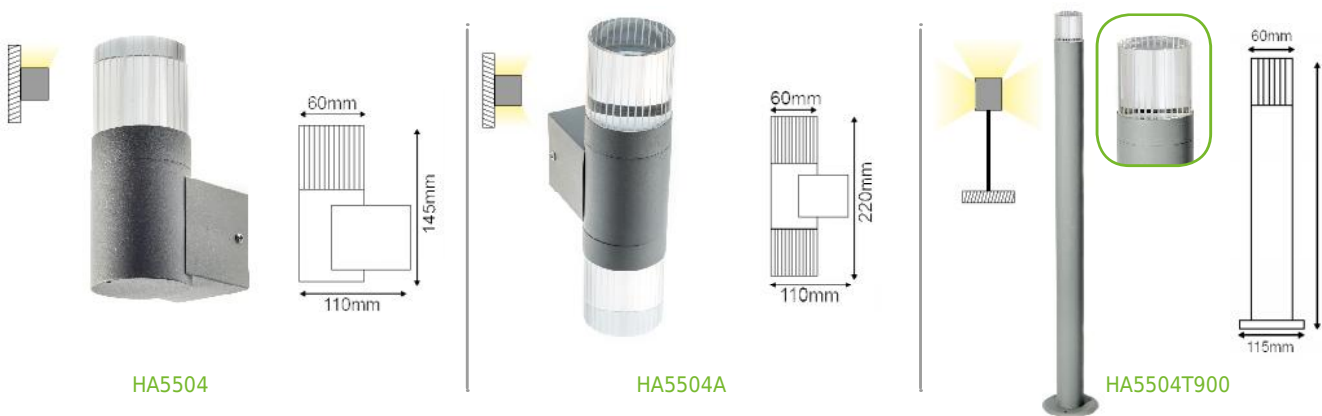

CLETO

ALU PS SMD DRIVER IN IP44 2
ГКРІ / GREY / ŠEDÁ / СИВ

Icon	Icon	Icon	Icon	Icon	Icon	Icon	Icon	Icon	Icon
*HA5504	230V AC	2W	3000K	90lm	120°	Ra80	1/20	30000hrs	29.00€
*HA5504A		4W		180lm			1/10		46.00€
*HA5504T900		2W		90lm			1/4		38.00€

*Σταδιακή κατάργηση / Phase out / Postupné zrušení / Подлежат на постепенно отстраняване