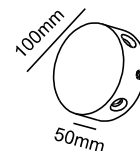

ALU GLS HP LM80 DRIVER IN IP54 2 **CREE**

ΓΚΡΙ / GREY / ŠEDÁ / СИВ

Icon	Icon	Icon	Icon	Icon	Icon	Icon	Icon	Icon	Icon
HI2441	230V AC	4W	3000K	321lm	16°	Ra80	1/24	30000hrs	€ 41.00€
HI2442