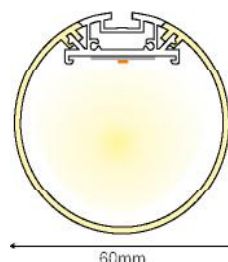

ECONOMY SERIES

164lm/w | 50.000hrs (L70 F10)

Icon	Length	Power	Color Temp	3000K / 4000K / 6500K	ON-OFF	DIM 10-100%
VELORM12**EC	580mm	12W	** 30 3000K ** 40 4000K ** 65 6500K	1810lm / 1950lm / 1930lm	97.30€	137.20€
VELORM18**EC	860mm	18W		2720lm / 2920lm / 2890lm	101.20€	131.00€
VELORM24**EC	1140mm	24W		3620lm / 3900lm / 3860lm	112.20€	144.30€
VELORM30**EC	1420mm	30W		4530lm / 4870lm / 4820lm	118.60€	150.50€
VELORM35**EC	1700mm	35W		5430lm / 5850lm / 5790lm	130.80€	164.90€
VELORM41**EC	1980mm	41W		6340lm / 6820lm / 6750lm	136.60€	171.10€

*NOMINAL MODE SERIES

179lm/w | 60.000hrs (L80 F10)

Icon	Length	Power	Color Temp	3000K / 4000K	ON-OFF	DIM 10-100%
VELORM11**NM	580mm	11W	** 30 3000K ** 40 4000K	1951lm / 2044lm	101.00€	139.20€
VELORM17**NM	860mm	17W		2926lm / 3066lm	108.90€	133.80€
VELORM23**NM	1140mm	23W		3902lm / 4088lm	121.60€	148.90€
VELORM29**NM	1420mm	29W		4877lm / 5110lm	131.60€	157.50€
VELORM34**NM	1700mm	34W		5853lm / 6132lm	144.20€	173.40€
VELORM40**NM	1980mm	40W		6828lm / 7154lm	152.70€	182.00€

*Σταδιακή κατάργηση / Phase out / Postupné zrušení / Подлежат на постепенно отстраняване

www.acalight.gr