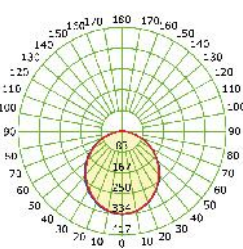

ELL

DRIVER BOX