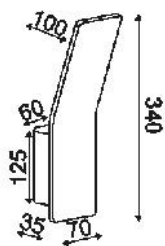

6W

9W

ΑΜΜΩΔΕΣ ΓΚΡΙ / SAND GREY / PÍSCITÁ ŠEDÁ / ПЯСЪК СІВ

									€
ZD80036LEDGY	230V AC	6W	3000K	540lm	100°	Ra90	1/10	30000hrs	32.90€
ZD80039LEDGY		9W		810lm					37.90€

6W

9W

ΣΚΟΥΡΟ ΧΡΥΣΟ ΒΑΦΗΣ / DARK GOLD PAINT / ТМАВÁ МАЛОVANÁ ЗЛАТÁ / ТЪМНО БОЯ ЗЛАТ

									€
ZD80036LEDGD	230V AC	6W	3000K	540lm	100°	Ra90	1/10	30000hrs	32.90€
ZD80039LEDGD		9W		810lm					37.90€

6W

9W