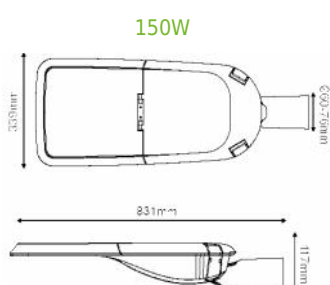

ΓΚΡΙ / GREY / ŠEDÁ / СИВ

									€
CAMI2040	230V AC	20W	4000K	2500lm	145° x 60°	Ra70	1	72000hrs	Κατόπιν ζήτησης Upon request Na vyžádání При поискване
CAMI5040		50W		6250lm					
CAMI8040		80W		10000lm					
CAMI12040		120W		15000lm					
CAMI15040		150W		18750lm					