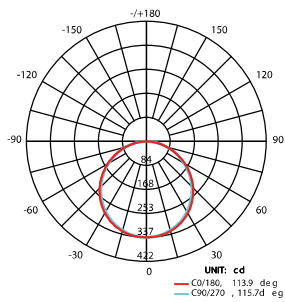

FR6060

600 x 600 x 50mm

FR30120

300 x 1200 x 50mm

30W

40W

48W
(595x595mm)

48W
(295x1195mm)