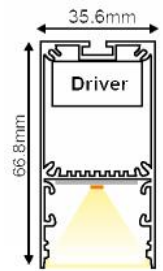

NERI

LED LINEAR LUMINAIRES

TRIDONIC

DRIVER IN

(EM)

3hrs

(PIR)

84°

(CCT)

3000K-6000K