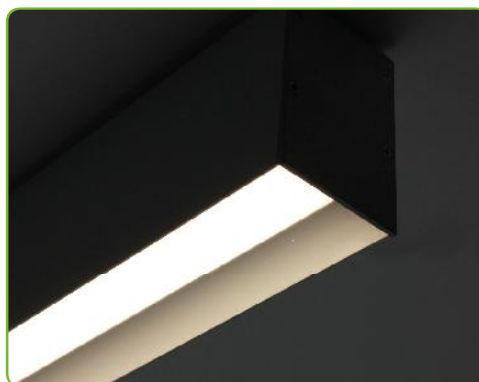

LANKY

LED LINEAR LUMINAIRES

TRIDONIC

DRIVER IN

(EM)

(PIR)

(CCT)