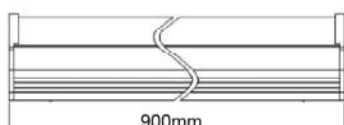

ΛΕΥΚΟ / WHITE
BÍLÁ / БЯЛО

									€
PHILO5WW	230V AC	5W	3000K	370lm	180°			30000hrs	3.60€
PHILO5NW			4000K	400lm					
PHILO5CW			6000K	410lm					
PHILO8WW		8W	3000K	640lm					4.80€
PHILO8NW			4000K	670lm					
PHILO8CW			6000K	690lm					
PHILO13WW		13W	3000K	1010lm					5.90€
PHILO13NW			4000K	1040lm					
PHILO13CW			6000K	1080lm					
PHILO17WW		17W	3000K	1360lm					6.20€
PHILO17NW			4000K	1400lm					
PHILO17CW			6000K	1460lm					

Συμπεριλαμβάνονται / Included
Zahrnuto / Включени

PHILO ΕΞΑΡΤΗΜΑΤΑ / ACCESSORIES / PŘÍSLUŠENSTVÍ / АКЦЕСОАРИ

		€
PHILOCABLE	Καλώδιο τροφοδοσίας 1200mm με φως / Plug wire supply 1200mm / Narážecí kabel 1200mm se zástrčkou / Захранващ кабел 1200mm с щепсел	1.60€
PHILOMIDCABLE	Ενδιάμεσος σύνδεσμος 220mm / Middle connector 220mm / Středový konektor 220mm / Среден конектор 220mm	0.80€

5W

8W

13W

17W