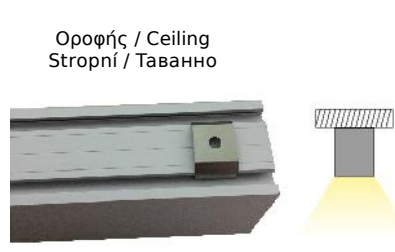

Οροφής / Ceiling
Stropní / Таванно