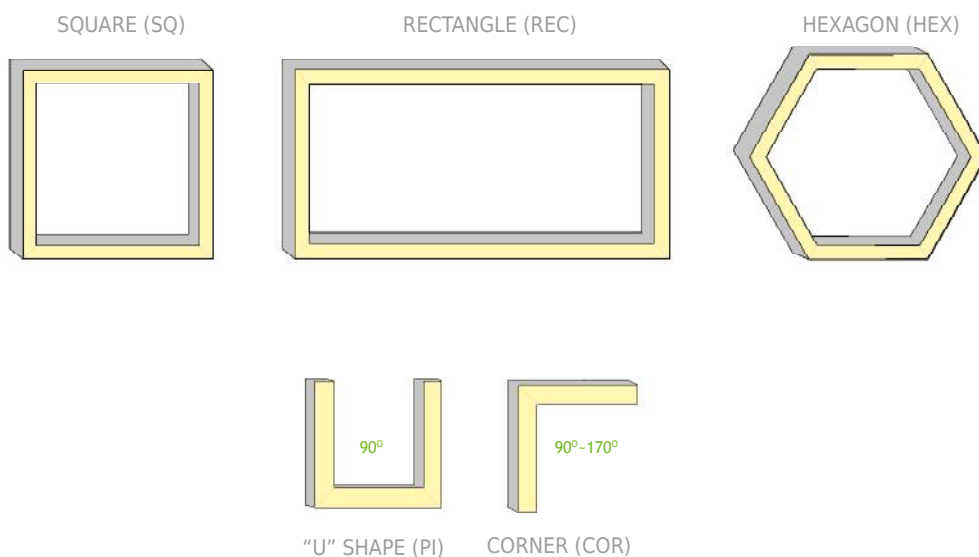

ΕΙΔΙΚΕΣ ΚΑΤΑΣΚΕΥΕΣ / SPECIAL STRUCTURES / SPECIÁLNI KONSTRUKCE / СПЕЦИАЛНИ КОНСТРУКЦИИ

HIGH OUTPUT SERIES

185lm/w | 72.000hrs (L80 F10)

				3000K / 4000K	€ ON-OFF	€ DIM 10-100%
VYLO157**HOSQ	1450 x 1450mm	157W	** 30 3000K ** 40 4000K	27720lm / 29000lm	372.80€	505.50€
VYLO157**HOREC	1940 x 960mm	157W		27720lm / 29000lm	375.60€	502.10€
VYLO94**HOHEX	Ø1200mm	94W		16620lm / 17400lm	318.30€	415.20€

VYLO ΕΞΑΡΤΗΜΑΤΑ / ACCESSORIES / PŘÍSLUŠENSTVÍ / АКЦЕСОАРИ

			€
MCPTS180	180° Σύνδεσμος / Connector / Konektor / Конектор	370mm-2960mm (2 pcs)	*0.60€/pc

*+3.00€ Netto ανά ένωση / per connection / za připojení / на конектор

-20mm μήκος ανά ένωση / length per connection / délky za připojení / дължина след свързката

Τα τεχνικά στοιχεία του προϊόντος ενδέχεται να διαφέρουν από τα αναγραφόμενα +/- 10% και οι διαστάσεις +/- 1%
The technical data of the product may differ from the listed +/- 10% and dimensions +/- 1%
Technické údaje produktu se mohou lišit od uvedených údajů +/- 10% a rozměry +/- 1%
Техническите данни на продуктите могат да се различават от изброените +/- 10% и размери +/- 1%