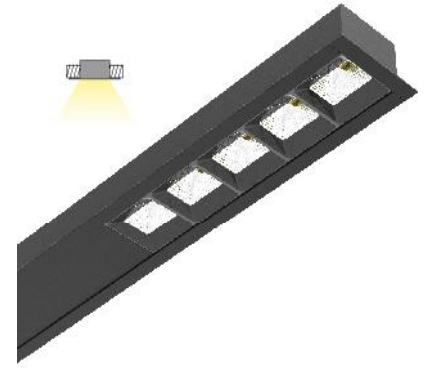

+15.00€ Netto
ανά τεμάχιο / per item / za položku / на парче

AISHAC

DRIVER IN

AISHAT

DRIVER OUT

AISHAR

DRIVER OUT

TRIDONIC