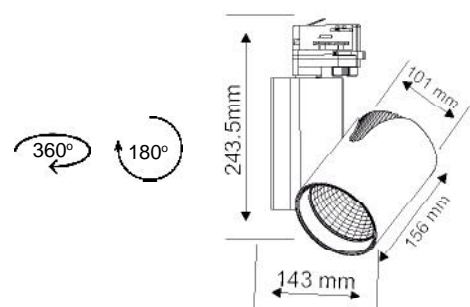

151lm/w

Icon: Padlock	Icon: Lightning bolt	Icon: Arc	Icon: Sun	Icon: Light bulb	Icon: Triangle	Icon: Wave	Icon: Cables	Icon: Clock	Icon: Euro
DANTE2530G450	230V AC	25W	3000K	3555lm	24°	Ra80	4 CABLES 3-PHASE	50000hrs (L80 B10)	72.20€
DANTE2540G450			4000K	3780lm