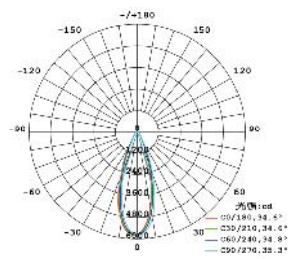

FOCUS

FOCUS

Προβολέας ράγας
Track luminaire
Sledováni světlo
Песен светлина

15° ~ 60°

Stepless zoomable

- ALU
- PC
- COB LM80
- DRIVER IN
- IP20
- SHARP

									€
FOCUS4030W4	230V AC	40W	3000K	3000lm	15°	Ra90	4 CABLES 3-PHASE	30000hrs	49.00€
FOCUS4040W4			4000K	3100lm	~ 60°				

ΜΑΥΡΟ / BLACK / ČERNÁ / ЧЕРНО

									€
FOCUS4030B4	230V AC	40W	3000K	3000lm	15°	Ra90	4 CABLES 3-PHASE	30000hrs	49.00€
FOCUS4040B4			4000K	3100lm	~ 60°				

15°

35°

60°