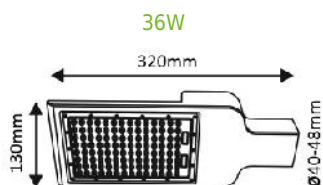

Φωτιστικό οδικού
Street luminaire
Pouliční osvětlení
Улично осветление

FKPI / GREY / ŠEDÁ / CMB

← 15/06/2019

									€
NOLA2040	230V AC	20W	4000K	2200lm	120° x 50°	Ra70	1/10	50000hrs	25.00€
NOLA3640		36W		3960lm					33.00€
NOLA5040		50W		5500lm			1/8		45.00€
NOLA7040		70W		7700lm					63.00€
NOLA10040		100W		11000lm			1/5		87.50€