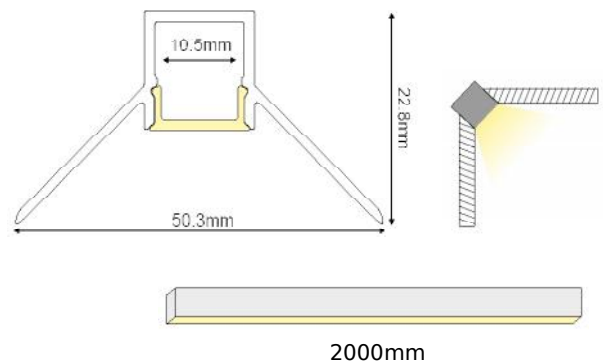

Βήματα εγκατάστασης / Installation steps / Postup instalace / Стъпки за инсталиране

LATE INNER

TRIMLESS

○ ALU ● PC ● LT 75%

		€
P69	LATE INNER προφίλ με οπάλ κάλυμμα / LATE INNER profile with opal diffuser LATE INNER profil s opálovým kryt / LATE INNER профил с опалов капак	7.00€/m
EP6970 / EP697079	Σετ πλαστικές τάπες 2τεμ. με & χωρίς τρύπα / Set 2pcs plastic caps with & without hole Sada 2ks plastových víček s otvorem a bez otvoru / Пластмасови капачки 2бр с и без дупка	0.60€/set