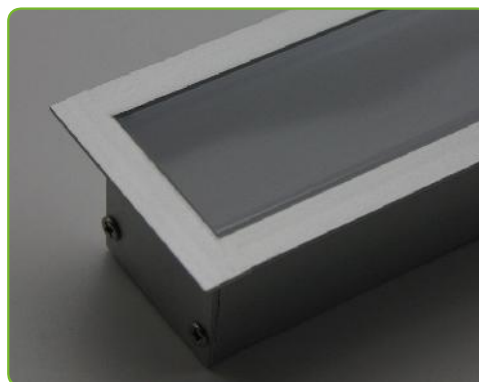

VYLO

- ALU
- PC
- 230V
- SMD
- 5
- Ra80
- IP20
- 120°
- LT 75%

TRIDONIC

DRIVER
OUT