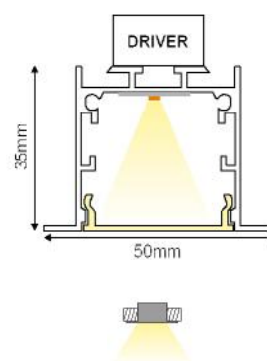

VYLO

- ALU
- PC
- 230V
- SMD
- 5
- Ra80
- IP20
- 120°
- LT 75%

TRIDONIC

DRIVER
OUT