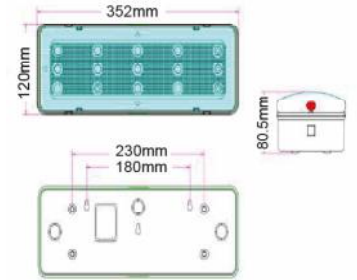

1.5 HOURS AUTONOMY
HODINY AUTONOMIE

3.6V / 0.6Ah Ni-Cd

IP20

									€
HAPES360	230V AC	3W	6000K	150lm	120°	Ra80	1/10	30000hrs	17.60€

i

- Μη συνεχούς λειτουργίας / Non-maintained function / Funkce a údržby / Неподдържана функция
- Πράσινη ενδεικτική λυχνία λειτουργίας / Green function indicator light / Zelená kontrolka funkce / Зелен индикатор за функцията

1.5 HOURS AUTONOMY
HODINY AUTONOMIE

3.6V / 1.0Ah Ni-Cd

IP65

									€
HAPES31P	230V AC	3W	6000K	200lm	120°	Ra80	1/10	30000hrs	25.00€

i

- Μη συνεχούς λειτουργίας / Non-maintained function / Funkce a údržby / Неподдържана функция
- Πράσινη ενδεικτική λυχνία λειτουργίας / Green function indicator light / Zelená kontrolka funkce / Зелен индикатор за функцията