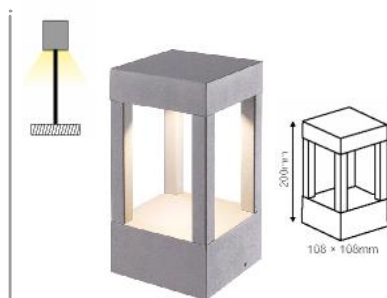

HI8453-200