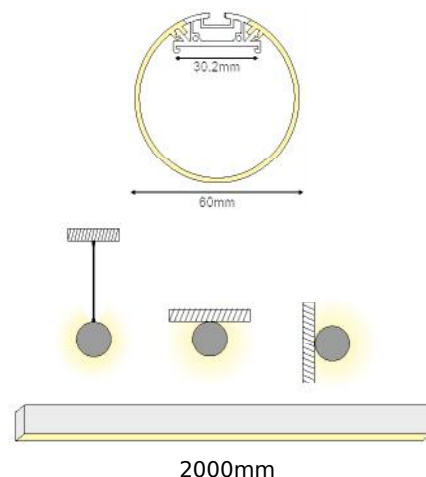

VELOR MINI

☒ ALU
☒ PC
☒ LT 75%

		€
P66	VELOR MINI προφίλ με οπάλ κάλυμμα / VELOR MINI profile with opal diffuser VELOR MINI profil s opalový kryt / VELOR MINI профил с опалов капак	27.00€/m
EP66	Σετ πλαστικές τάπες 2τεμ. χωρίς τρύπα / Set 2pcs plastic caps without hole Sada 2ks plastových víček bez otvoru / Пластмасови капачки 2бр без дупка	2.20€/set
MCP18066120	Μεταλλικός σύνδεσμος 180° με βίδες / Metal 180° connector with screws Κονοπέλο konektoru 180° se šrouby / Метален 180° конектор с винта	0.90€
CEIL66120	Μεταλλικό κλιπ στερέωσης οροφής / Metal ceiling mounting clip Κονονά montážní spona / Метални монтажни скоби P66 & P120	1.00€
SW66120	Ατσάλενα ντίζα 2 μέτρων με ρυθμιζόμενο ύψος / Steel wire 2m with adjustable height 2m ocelové nastavitelný kabel s nastavitelnou výškou / 2 метра стоманен кабел с регулируема височина	3.00€