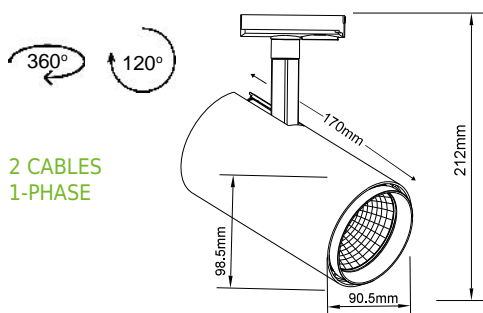

MAYPO / BLACK / ČERNÁ / ЧЕРНО

									€
IDA3030B2	230V AC	30W	3000K	2700lm	38°	Ra80	2 CABLES 1-PHASE	30000hrs	34.00€
IDA3040B2			4000K	2800lm					
IDA3030B4			3000K	2700lm			4 CABLES 3-PHASE		36.50€
IDA3040B4			4000K	2800lm					

IDA ΕΞΑΡΤΗΜΑΤΑ / ACCESSORIES / PŘÍSLUŠENSTVÍ / АКЦЕСОАРИ

		€
IDASW	Λευκό πλαίσιο με πτερύγια / White shutter Bílý rám s ploutvemi / Бяла рамка с перки	5.00€
IDASB	Μαύρο πλαίσιο με πτερύγια / Black shutter Černý rám s ploutvemi / Черна рамка с перки	
IDAHCB	Μαύρη κυψελοειδής περσίδα / Black honeycomb louveres Černá plášteň žaluzie / Черно пчелна пита жалузи	2.00€

2 CABLES
1-PHASE