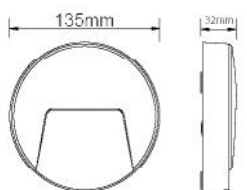

SLIM

5sec~8min

8m / 160°

FKPI / GREY / ŠEDÁ / CIB

SLIM22PIR	230V AC	6W	3000K	350lm	110°	Ra80	1/20	25000hrs	25.50€

SLIM41*

SLIM32*