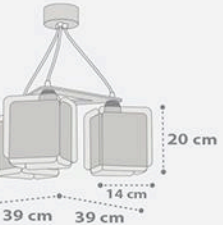

B

Φωσφορίζει
στο σκοτάδι!
They shine
in the dark!

75121

10,5 cm
máx. E-14
1 x 40W máx.

75122

E-27
1 x 60W máx.

75124

11 cm
máx. E-27
3 x 60W máx.