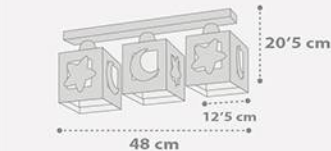

E-27
1 x 60W max.

63233NE