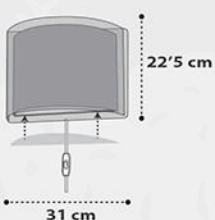

E-14 1 x LED
0.3W máx.
Included

A

41418E