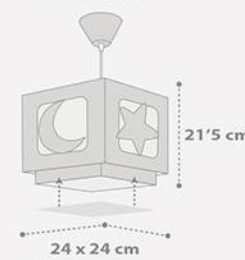

E-14 1 x LED
0'3W máx.
Included

A
63238T

E-27
1 x 60W máx.

B

Φωσφορίζει
στο σκοτάδι!
They shine
in the dark!

63231E

10'5 cm
max. E-14
1 x 40W max.

63232E