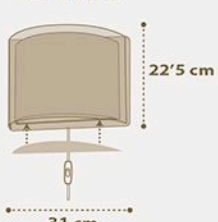

6,5 cm máx.
E-14
1 x 40W máx.

80222B

E-27
1 x 60W máx.

80224B

11 cm máx.
E-27
3 x 60W máx.

80225B

E-14 1 x LED
0,3W máx.
Included

A
80228B

E-27
1 x 60W máx.

B

<p>80221H</p> <p>30 cm ø 15 cm</p> <p>6,5 cm máx. E-14 1 x 40W máx.</p>	<p>80222H</p> <p>25 cm ø 33 cm</p> <p>E-27 1 x 60W máx.</p>
<p>80224H</p> <p>21 cm ø 15 cm 39 cm 39 cm</p> <p>11 cm máx. E-27 3 x 60W máx.</p>	<p>80225H</p> <p>14 cm 8 cm</p> <p>E-14 1 x LED 0,3W máx. Included</p>
<p>A 80228H</p> <p>22,5 cm 31 cm</p> <p>E-27 1 x 60W máx.</p>	<p>B</p> <p>22,5 cm 31 cm</p> <p>E-27 1 x 60W máx.</p>