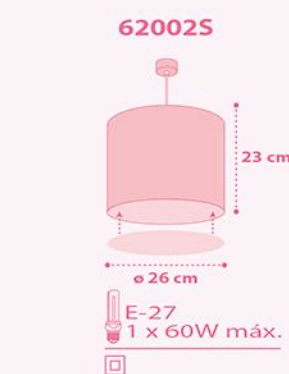

A
76118

 23.5 cm
 31 cm
 E-27
 1 x 60W máx.

B

 23.5 cm
 31 cm
 E-27
 1 x 60W máx.

poLice!

Φωσφορίζει
στο σκοτάδι!
They shine
in the dark!

60611

 30 cm
 ø 15 cm
 10,5 cm máx. E-14
 1 x 40W máx.

61311

30 cm
ø 15 cm

10,5 cm. máx.
E-14
1 x 40W máx.

61312

25 cm
ø 26 cm

E-27
1 x 60W máx.

61314

20 cm
ø 15 cm
39 cm 39 cm

11 cm. máx.
E-27
3 x 60W máx.

birds

time to sleep

72361

10.5 cm. máx.
E-14
1 x 40W máx.

72362

E-27
1 x 60W máx.

72363

11 cm. máx.
E-27
3 x 60W máx.

70911

10,5 cm. máx.
E-14
1 x 40W máx.

70912

E-27
1 x 60W máx.

70913

11 cm. máx.
E-27
3 x 60W máx.

62011E