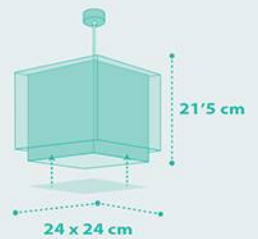

Φωσφορίζει
στο σκοτάδι!
They shine
in the dark!

63321

10.5 cm
máx. E-14
1 x 40W máx.

63322