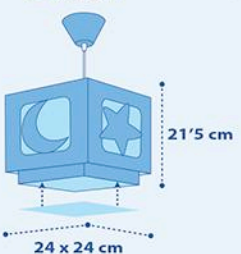

10'5 cm máx.
E-14
1 x 40W máx.

63232T