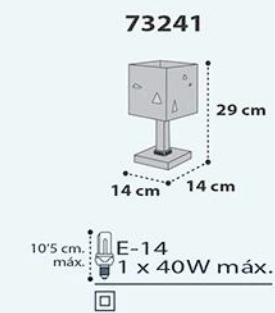

B

Φωσφορίζει
στο σκοτάδι!
They shine
in the dark!

75121

10,5 cm
máx. E-14
1 x 40W máx.

75122

E-27
1 x 60W máx.

75124

11 cm
máx. E-27
3 x 60W máx.