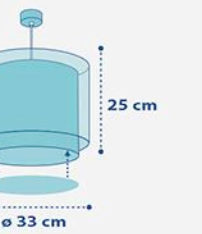

 20 cm
 ø 15 cm
 39 cm 39 cm

11 cm máx.
 E-27
 3 x 60W máx.

62141

 29 cm
 ø 15 cm
 10,5 cm máx.
 E-14
 1 x 40W máx.

62142

 25 cm
 ø 26 cm
 E-27
 1 x 60W máx.

62143

 19 cm
 ø 15 cm
 51 cm
 11 cm máx.
 E-27
 3 x 60W máx.

A
62148

 23,5 cm
 31 cm
 E-27
 1 x 60W máx.

B

40721

10.5 cm máx.
E-14
1 x 40W máx.

40722

E-27
1 x 60W máx.

Bee happy

10,5 cm. máx.
E-14
1 x 40W máx.

E-27
1 x 60W máx.

11 cm. máx.
E-27
3 x 60W máx.

new collection

see creets

Secrets

41441
30 cm
ø 15 cm
E-14
1 x 40W máx.

41442
25 cm
ø 33 cm
E-27
1 x 60W máx.