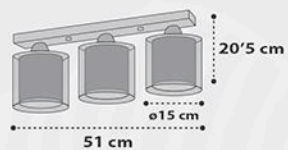

E-27
1 x 60W máx.

41413E