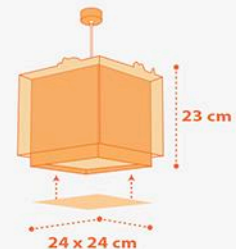

10'5 cm
máx.
E-14
1 x 40W máx.

73452