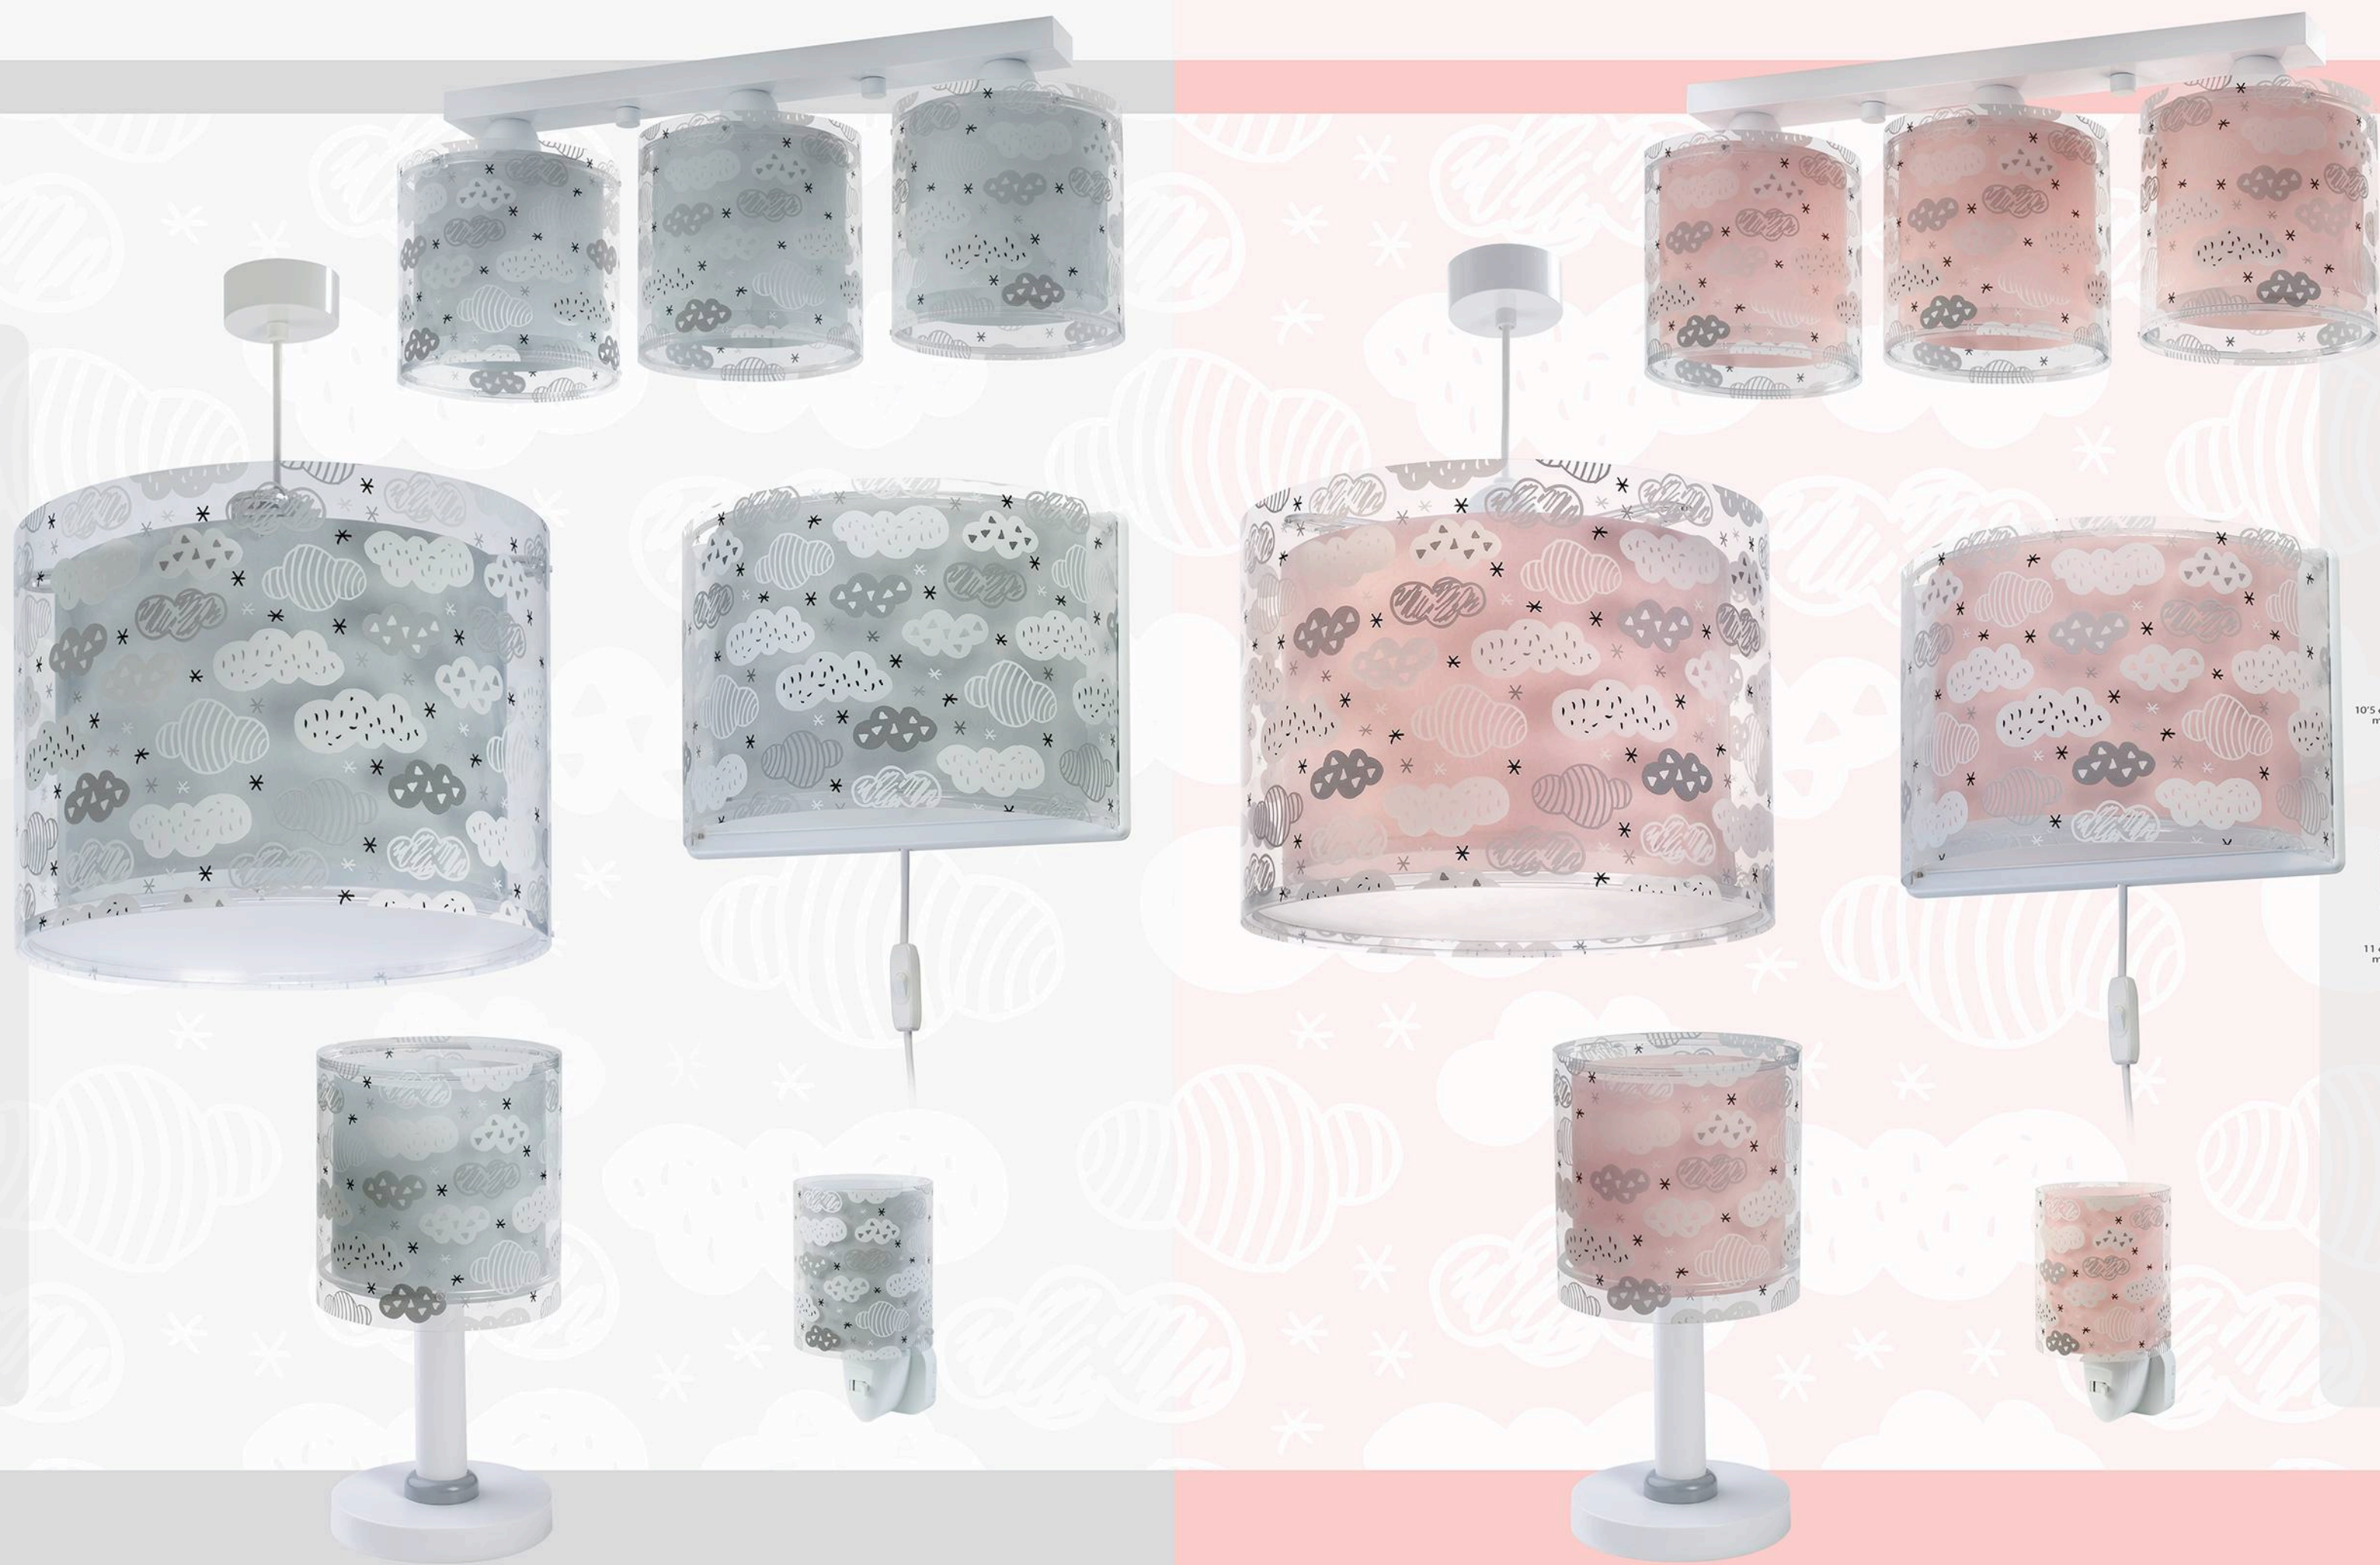

Clouds

41411E

E-14
1 x 40W máx.

41412E

E-27
1 x 60W máx.

41413E

E-27
3 x 60W máx.

41415E

E-14 1 x LED
0.3W máx.
Included

A

41418E

E-27
1 x 60W máx.

B

41411S

E-14
1 x 40W máx.

41412S

E-27
1 x 60W máx.

41413S

E-27
3 x 60W máx.

41415S

E-14 1 x LED
0.3W máx.
Included

A

41418S

E-27
1 x 60W máx.

B