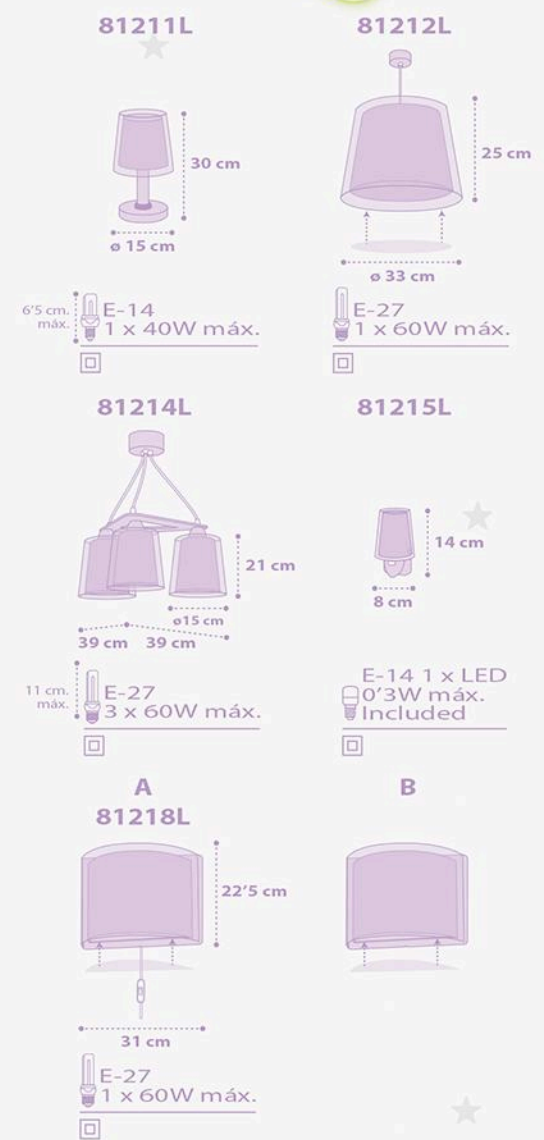

Φωσφορίζει
στο σκοτάδι!
They shine
in the dark!