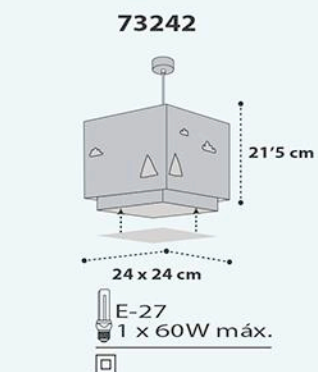

B

Φωσφορίζει
στο σκοτάδι!
They shine
in the dark!

75121

10,5 cm
máx. E-14
1 x 40W máx.

75122

E-27
1 x 60W máx.

75124

11 cm
máx. E-27
3 x 60W máx.