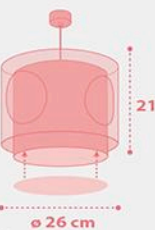

61311

30 cm
ø 15 cm

10,5 cm. máx.
E-14
1 x 40W máx.

61312

25 cm
ø 26 cm

E-27
1 x 60W máx.

61314

20 cm
ø 15 cm
39 cm 39 cm

11 cm. máx.
E-27
3 x 60W máx.

70911

10,5 cm. máx.
E-14
1 x 40W máx.

70912

E-27
1 x 60W máx.

70913

11 cm. máx.
E-27
3 x 60W máx.

62011E

 30 cm
 ø 15 cm
 E-14
 1 x 40W máx.

62012E

 23 cm
 ø 26 cm
 E-27
 1 x 60W máx.

62013E

 20.5 cm
 51 cm
 E-27
 3 x 60W máx.

62015E

 13 cm
 6 cm
 E-14 1 x LED
 0.3W máx.
 Included

62011S 	62011T
62012S 	62012T
62013S 	62013T
62015S 	62015T