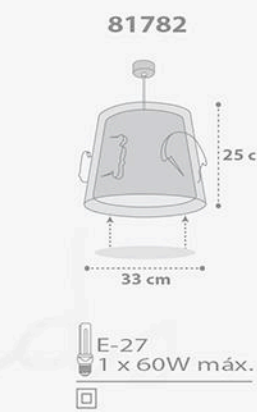

E-27
1 x 60W máx.

B

<p>80221H</p> <p>30 cm ø 15 cm</p> <p>6,5 cm máx. E-14 1 x 40W máx.</p>	<p>80222H</p> <p>25 cm ø 33 cm</p> <p>E-27 1 x 60W máx.</p>
<p>80224H</p> <p>21 cm ø 15 cm 39 cm 39 cm</p> <p>11 cm máx. E-27 3 x 60W máx.</p>	<p>80225H</p> <p>14 cm 8 cm</p> <p>E-14 1 x LED 0,3W máx. Included</p>
<p>A 80228H</p> <p>22,5 cm 31 cm</p> <p>E-27 1 x 60W máx.</p>	<p>B</p> <p>22,5 cm 31 cm</p> <p>E-27 1 x 60W máx.</p>

<p>80221S</p> <p>30 cm ø 15 cm</p> <p>6,5 cm máx. E-14 1 x 40W máx.</p>	<p>80222S</p> <p>25 cm ø 33 cm</p> <p>E-27 1 x 60W máx.</p>
<p>80224S</p> <p>21 cm ø 15 cm 39 cm 39 cm</p> <p>11 cm máx. E-27 3 x 60W máx.</p>	<p>80225S</p> <p>14 cm 8 cm</p> <p>E-14 1 x LED 0,3W máx. Included</p>
<p>A 80228S</p> <p>22,5 cm 31 cm</p> <p>E-27 1 x 60W máx.</p>	<p>B</p> <p>22,5 cm 31 cm</p>

<p>80221T</p> <p>30 cm ø 15 cm</p> <p>6'5 cm máx. E-14 1 x 40W máx.</p>	<p>80222T</p> <p>25 cm ø 33 cm</p> <p>E-27 1 x 60W máx.</p>
<p>80224T</p> <p>21 cm ø 15 cm 39 cm 39 cm</p> <p>11 cm máx. E-27 3 x 60W máx.</p>	<p>80225T</p> <p>14 cm 8 cm</p> <p>E-14 1 x LED 0'3W máx. Included</p>
<p>A 80228T</p> <p>22'5 cm 31 cm</p> <p>E-27 1 x 60W máx.</p>	<p>B</p> <p>22'5 cm 31 cm</p> <p>E-27 1 x 60W máx.</p>

a little trip

a little trip

the clouds through

Φωσφορίζει
στο σκοτάδι!
They shine
in the dark!

<p>81211E</p> <p>30 cm ø 15 cm</p> <p>E-14 1 x 40W máx.</p>	<p>81212E</p> <p>25 cm ø 33 cm</p> <p>E-27 1 x 60W máx.</p>
<p>81214E</p> <p>21 cm ø 15 cm 39 cm 39 cm</p> <p>E-27 3 x 60W máx.</p>	<p>81215E</p> <p>14 cm 8 cm</p> <p>E-14 1 x LED 0'3W máx. Included</p>
<p>A 81218E</p> <p>22.5 cm 31 cm</p> <p>E-27 1 x 60W máx.</p>	<p>B</p> <p>22.5 cm 31 cm</p>