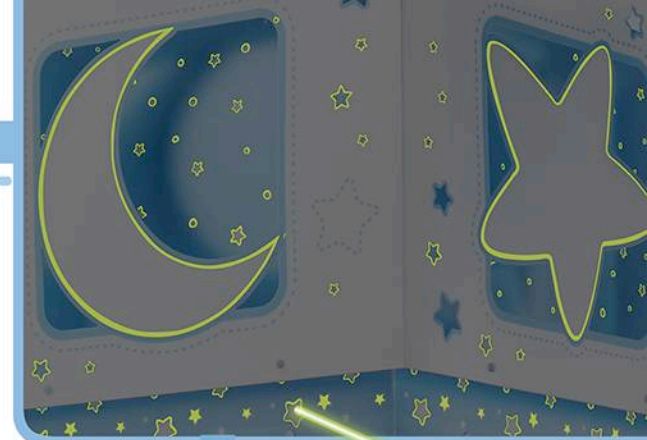

dream in color

moonlight collection

Φωσφορίζει
στο σκοτάδι!
They shine
in the dark!

<p>63231S</p>  <p>29 cm 14 cm x 14 cm</p> <p>E-14 1 x 40W máx.</p>	<p>63232S</p>  <p>21'5 cm 24 x 24 cm</p> <p>E-27 1 x 60W máx.</p>
<p>63233NS</p>  <p>20'5 cm 12'5 cm 48 cm</p> <p>E-27 3 x 60W máx.</p>	<p>63235LS</p>  <p>13 cm 6 cm</p> <p>E-14 1 x LED 0'3W máx. Included</p>
<p>A 63238S</p>  <p>22'5 cm 31 cm</p> <p>E-27 1 x 60W máx.</p>	<p>B</p> 