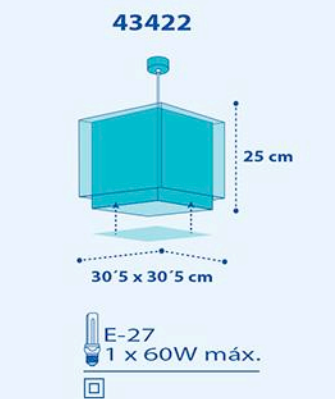

B

Φωσφορίζει
στο σκοτάδι!
They shine
in the dark!

75121

10,5 cm
máx. E-14
1 x 40W máx.

75122

E-27
1 x 60W máx.

75124

11 cm
máx. E-27
3 x 60W máx.

dream in color

moonlight collection

Φωσφορίζει
στο σκοτάδι!
They shine
in the dark!

<p>63231S</p>  <p>29 cm 14 cm x 14 cm</p> <p>E-14 1 x 40W máx.</p>	<p>63232S</p>  <p>21'5 cm 24 x 24 cm</p> <p>E-27 1 x 60W máx.</p>
<p>63233NS</p>  <p>20'5 cm 12'5 cm 48 cm</p> <p>E-27 3 x 60W máx.</p>	<p>63235LS</p>  <p>13 cm 6 cm</p> <p>E-14 1 x LED 0'3W máx. Included</p>
<p>A 63238S</p>  <p>22'5 cm 31 cm</p> <p>E-27 1 x 60W máx.</p>	<p>B</p> 