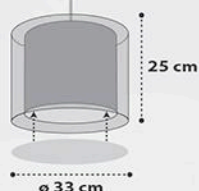

E-14
1 x 40W máx.

41412E