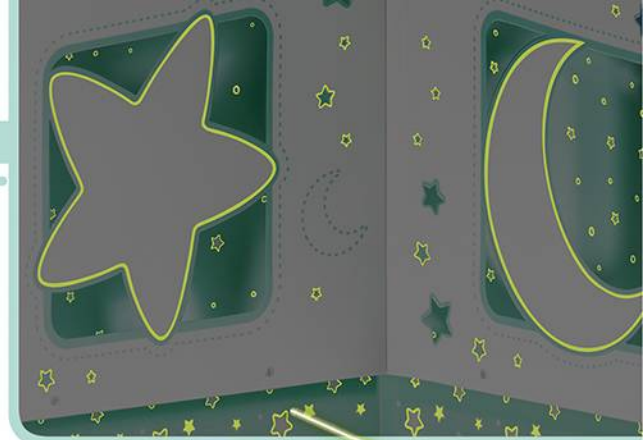

Φωσφορίζει
στο σκοτάδι!
They shine
in the dark!

<p>63231H</p> <p>29 cm 14 cm x 14 cm</p> <p>10.5 cm max. E-14 1 x 40W max.</p>	<p>63232H</p> <p>21.5 cm 24 x 24 cm</p> <p>E-27 1 x 60W max.</p>
<p>63233NH</p> <p>20.5 cm 48 cm 12.5 cm</p> <p>11 cm max. E-27 3 x 60W max.</p>	<p>63235LH</p> <p>13 cm 6 cm</p> <p>E-14 1 x LED 0.3W max. Included</p>
<p>A 63238H</p> <p>22.5 cm 31 cm</p> <p>E-27 1 x 60W max.</p>	<p>B</p> <p>22.5 cm 31 cm</p>