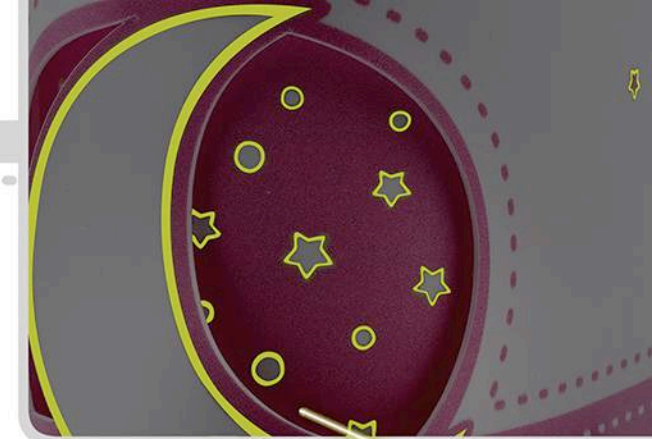

prince & princess

92831

92832

E-14 1 x LED
0.3W max.
Included

Φωσφορίζει
στο σκοτάδι!
They shine
in the dark!

Φωσφορίζει
στο σκοτάδι!
They shine
in the dark!

63235LE

63235LH