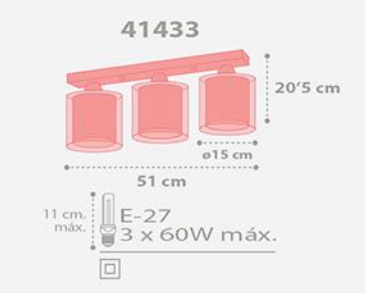

 20 cm
 ø 15 cm
 39 cm 39 cm

11 cm máx.
 E-27
 3 x 60W máx.

62141

 29 cm
 ø 15 cm
 10,5 cm máx.
 E-14
 1 x 40W máx.

62142

 25 cm
 ø 26 cm
 E-27
 1 x 60W máx.

62143

 19 cm
 ø 15 cm
 51 cm
 11 cm máx.
 E-27
 3 x 60W máx.

A
62148

 23,5 cm
 31 cm
 E-27
 1 x 60W máx.

B

40721

10.5 cm máx.
E-14
1 x 40W máx.

40722

E-27
1 x 60W máx.

Bee happy

10,5 cm. máx.
E-14
1 x 40W máx.

E-27
1 x 60W máx.

11 cm. máx.
E-27
3 x 60W máx.

new collection

see creets

Secrets

41441
30 cm
ø 15 cm
E-14
1 x 40W máx.

41442
25 cm
ø 33 cm
E-27
1 x 60W máx.

41444
20 cm
ø 15 cm
39 cm 39 cm
E-27
3 x 60W máx.

A 41448
22'5 cm
31 cm
E-27
1 x 60W máx.

B

Color Rain

Clouds

<p>41411H</p> <p>30 cm ø 15 cm</p> <p>10'5 cm máx. E-14 1 x 40W máx.</p>	<p>41412H</p> <p>25 cm ø 33 cm</p> <p>E-27 1 x 60W máx.</p>
<p>41413H</p> <p>20'5 cm 51 cm ø 15 cm</p> <p>11 cm máx. E-27 3 x 60W máx.</p>	<p>41415H</p> <p>14 cm 8 cm</p> <p>E-14 1 x LED 0'3W máx. Included</p>
<p>A 41418H</p> <p>22'5 cm 31 cm</p> <p>E-27 1 x 60W máx.</p>	<p>B</p>