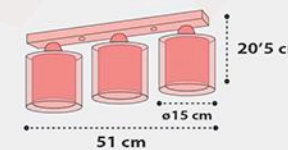

E-27
1 x 60W máx.

41413S