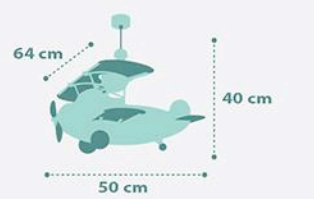

54212H

E-27
1 x 60W máx.
Not included