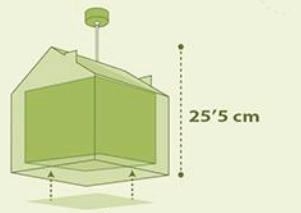

10.5 cm
máx. E-14
1 x 40W máx.

63322

E-27
1 x 60W máx.

63324

11 cm
máx. E-27
3 x 60W máx.

11671

29 cm
14 cm 14 cm
E-14
1 x 40W máx.

11672