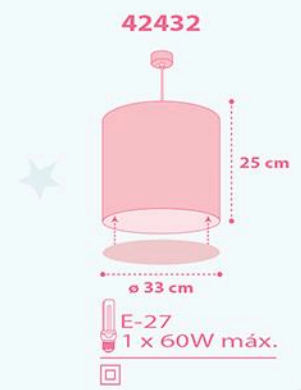

61311

30 cm
ø 15 cm

10,5 cm. máx.
E-14
1 x 40W máx.

61312

25 cm
ø 26 cm

E-27
1 x 60W máx.

61314

20 cm
ø 15 cm
39 cm 39 cm

11 cm. máx.
E-27
3 x 60W máx.

70911

10,5 cm. máx.
E-14
1 x 40W máx.

70912

E-27
1 x 60W máx.

70913

11 cm. máx.
E-27
3 x 60W máx.

62011E

 30 cm
 ø 15 cm
 E-14
 1 x 40W máx.

62012E

 23 cm
 ø 26 cm
 E-27
 1 x 60W máx.

62013E

 20.5 cm
 51 cm
 E-27
 3 x 60W máx.

62015E

 13 cm
 6 cm
 E-14 1 x LED
 0.3W máx.
 Included

62011S 	62011T
62012S 	62012T
62013S 	62013T
62015S 	62015T

Little Birds

71281

 32.4 cm
 ø 15 cm

10.5 cm máx.
 E-14
 1 x 40W máx.

71282

 25 cm
 ø 26 cm

E-27
 1 x 60W máx.

71284