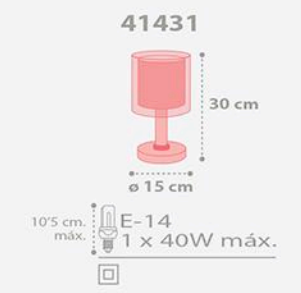

 20 cm
 ø 15 cm
 39 cm 39 cm

11 cm máx.
 E-27
 3 x 60W máx.

62141

 29 cm
 ø 15 cm
 10,5 cm máx.
 E-14
 1 x 40W máx.

62142

 25 cm
 ø 26 cm
 E-27
 1 x 60W máx.

62143

 19 cm
 ø 15 cm
 51 cm
 11 cm máx.
 E-27
 3 x 60W máx.

A
62148

 23,5 cm
 31 cm
 E-27
 1 x 60W máx.

B

40721

10.5 cm máx.
E-14
1 x 40W máx.

40722

E-27
1 x 60W máx.

Bee happy

10,5 cm. máx.
E-14
1 x 40W máx.

E-27
1 x 60W máx.

11 cm. máx.
E-27
3 x 60W máx.

new collection

see creets

Secrets

41441
30 cm
ø 15 cm
E-14
1 x 40W máx.

41442
25 cm
ø 33 cm
E-27
1 x 60W máx.

41444
20 cm
ø 15 cm
39 cm 39 cm
E-27
3 x 60W máx.

A 41448
22'5 cm
31 cm
E-27
1 x 60W máx.

B

Color Rain

Clouds

<p>41411H</p> <p>30 cm ø 15 cm</p> <p>10'5 cm máx. E-14 1 x 40W máx.</p>	<p>41412H</p> <p>25 cm ø 33 cm</p> <p>E-27 1 x 60W máx.</p>
<p>41413H</p> <p>20'5 cm 51 cm ø 15 cm</p> <p>11 cm máx. E-27 3 x 60W máx.</p>	<p>41415H</p> <p>14 cm 8 cm</p> <p>E-14 1 x LED 0'3W máx. Included</p>
<p>A 41418H</p> <p>22'5 cm 31 cm</p> <p>E-27 1 x 60W máx.</p>	<p>B</p>