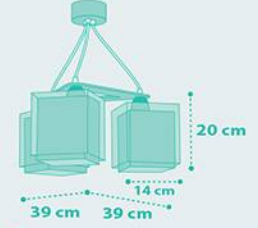

E-27
1 x 60W máx.

63324

11 cm
máx. E-27
3 x 60W máx.