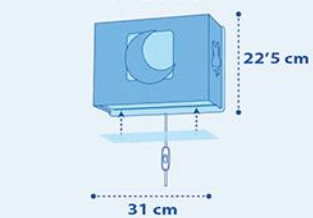

11 cm máx.
E-27
3 x 60W máx.

63235LT

E-14 1 x LED
0'3W máx.
Included

A
63238T