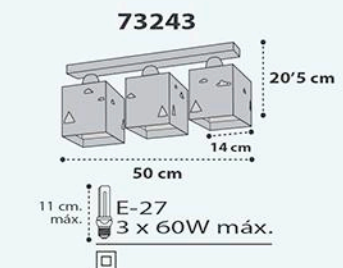

B

Φωσφορίζει
στο σκοτάδι!
They shine
in the dark!

75121

10,5 cm
máx. E-14
1 x 40W máx.

75122

E-27
1 x 60W máx.

75124

11 cm
máx. E-27
3 x 60W máx.