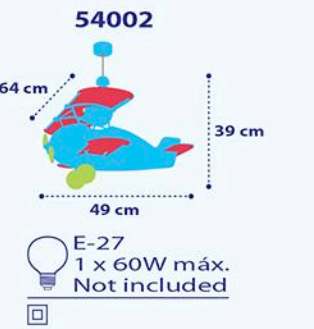

Φωσφορίζει
στο σκοτάδι!
They shine
in the dark!

<p>63531</p>  <p>29 cm 18'5 cm 14 cm</p> <p>10'5 cm máx. E-14 1 x 40W máx.</p>	<p>63532</p>  <p>21'5 cm 24 cm 32 cm</p> <p>E-27 1 x 60W máx.</p>
<p>63534</p>  <p>20 cm 39 cm 39 cm</p> <p>11 cm máx. E-27 3 x 60W máx.</p>	
<p>A 63538</p>  <p>22'4 cm 38'5 cm</p> <p>E-27 1 x 60W máx.</p>	<p>B</p> 