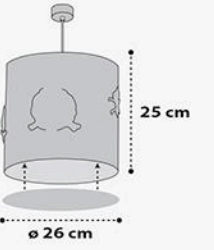

61311

30 cm
ø 15 cm

10,5 cm. máx.
E-14
1 x 40W máx.

61312

25 cm
ø 26 cm

E-27
1 x 60W máx.

61314

20 cm
ø 15 cm
39 cm 39 cm

11 cm. máx.
E-27
3 x 60W máx.

birds

time to sleep

72361

10.5 cm. máx.
E-14
1 x 40W máx.

72362

E-27
1 x 60W máx.

72363