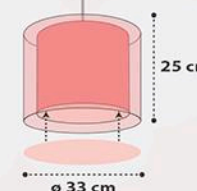

E-14
1 x 40W máx.

41412S