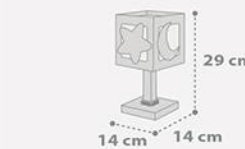

E-14 1 x LED
0'3W máx.
Included

A
63238T

E-27
1 x 60W máx.

B

Φωσφορίζει
στο σκοτάδι!
They shine
in the dark!

63231E

10'5 cm
max. E-14
1 x 40W max.

63232E