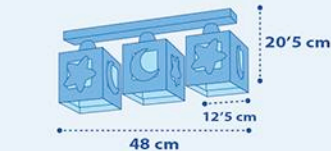

Φωσφορίζει
στο σκοτάδι!
They shine
in the dark!

63231T

10'5 cm máx.
E-14
1 x 40W máx.

63232T

E-27
1 x 60W máx.

63233NT

11 cm máx.
E-27
3 x 60W máx.

63235LT