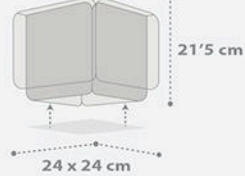

B

Φωσφορίζει
στο σκοτάδι!
They shine
in the dark!

75121

10,5 cm
máx. E-14
1 x 40W máx.

75122

E-27
1 x 60W máx.

75124

11 cm
máx. E-27
3 x 60W máx.