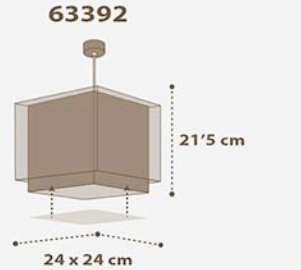

E-27
1 x 60W máx.