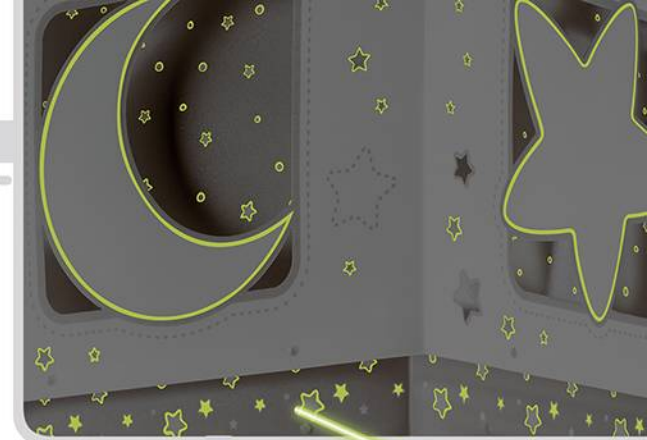

E-14 1 x LED
0'3W máx.
Included

A
63238T

E-27
1 x 60W máx.

B

Φωσφορίζει
στο σκοτάδι!
They shine
in the dark!

63231E

10'5 cm
max. E-14
1 x 40W max.

63232E