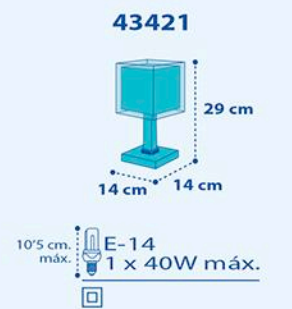

B

Φωσφορίζει
στο σκοτάδι!
They shine
in the dark!

75121

10,5 cm
máx. E-14
1 x 40W máx.

75122

E-27
1 x 60W máx.

75124

11 cm
máx. E-27
3 x 60W máx.