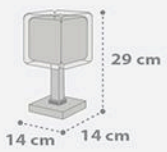

Φωσφορίζει
στο σκοτάδι!
They shine
in the dark!

75121

10,5 cm
máx. E-14
1 x 40W máx.

75122

E-27
1 x 60W máx.

75124

11 cm
máx. E-27
3 x 60W máx.