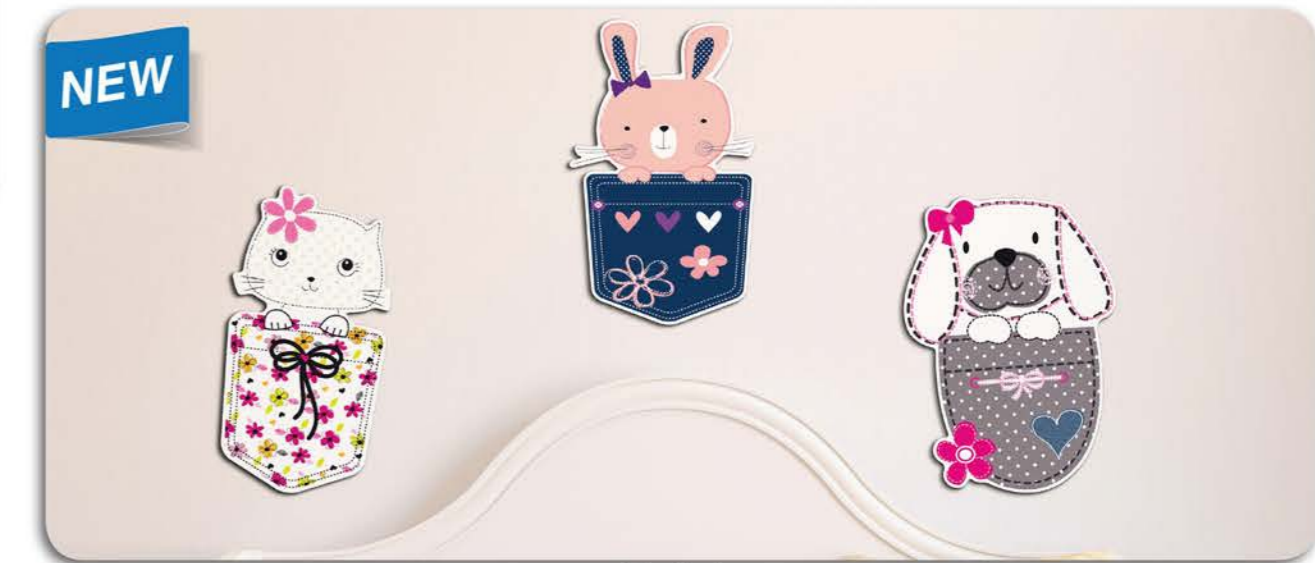

Pockets
11205