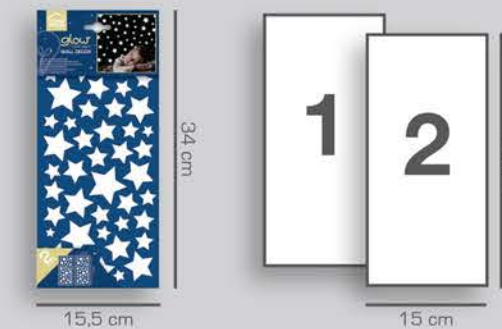

Φωσφορίζοντα - S size

Αυτοκόλλητα - Επανατοποθετούμενα

Super Stars
74001