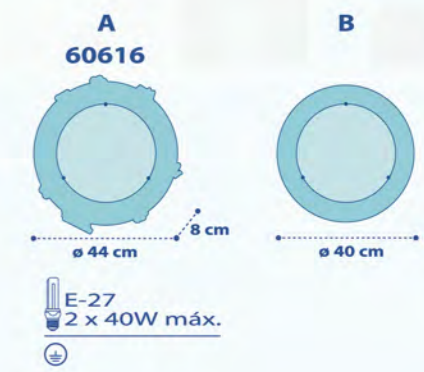

Brillan en la oscuridad!
They shine in the dark!

43