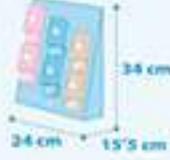

E-14 1 x LED
0.3 máx.
Incluido

63226L