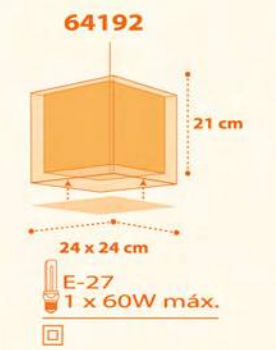

**80266**

E-27  
2 x 40W máx.

**80268**

E-27  
1 x 40W máx.

**10112**  
  
 11'5 cm  
 47'5 cm  
 E-27  
 1 x 60W máx.

**21111**  
  
 27 cm  
 ø 16 cm  
 6'5 cm máx.  
 E-14  
 1 x 40W máx.

**21112**  
  
 24 cm  
 ø 26'5 cm  
 E-27  
 1 x 60W máx.

**63112**  
  
 21 cm  
 24 x 24 cm  
 E-27  
 1 x 60W máx.

**63113**  
  
 20'5 cm  
 48 cm  
 12'5 cm  
 11 cm máx.  
 E-27  
 3 x 60W máx.

**63115**  
  
 13 cm  
 6 cm  
 E-14 1 x LED  
 0'3 máx.  
 Included

**90104**  
  
 E-14 LED 0'3W

**A**  
**63116**  
  
 44 cm  
 44 cm  
 7'5 cm

**B**  
  
 38 cm  
 38 cm

E-27  
 2 x 40W máx.

when arrive the night train

Brillan en la oscuridad!  
They shine in the dark!