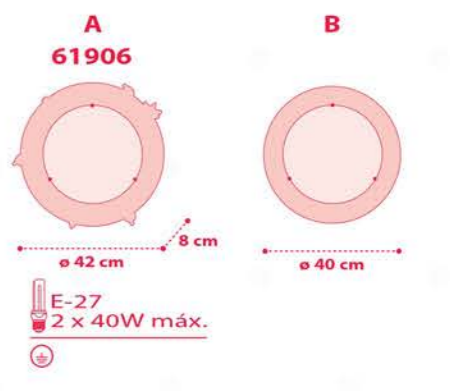

Κοκκίνοσκουφίτσα

Little Red