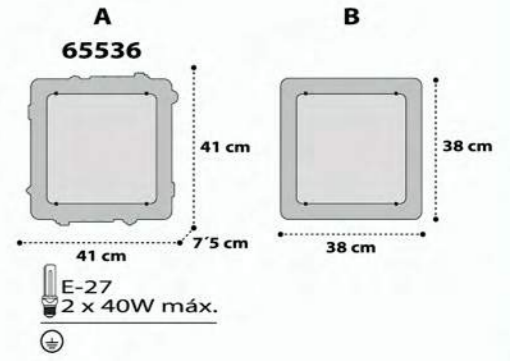

**80266**

E-27  
2 x 40W máx.

**80268**

E-27  
1 x 40W máx.

**10112**  
  
 11'5 cm  
 47'5 cm  
 E-27  
 1 x 60W máx.

**21111**  
  
 27 cm  
 ø 16 cm  
 6'5 cm máx.  
 E-14  
 1 x 40W máx.

**21112**  
  
 24 cm  
 ø 26'5 cm  
 E-27  
 1 x 60W máx.

**63112**  
  
 21 cm  
 24 x 24 cm  
 E-27  
 1 x 60W máx.

**63113**  
  
 20'5 cm  
 48 cm  
 12'5 cm  
 11 cm máx.  
 E-27  
 3 x 60W máx.

**63115**  
  
 13 cm  
 6 cm  
 E-14 1 x LED  
 0'3 máx.  
 Included

**90104**  
  
 E-14 LED 0'3W

**A**  
**63116**  
  
 44 cm  
 44 cm  
 7'5 cm

**B**  
  
 38 cm  
 38 cm

E-27  
 2 x 40W máx.

when arrive the night train

Brillan en la oscuridad!  
They shine in the dark!