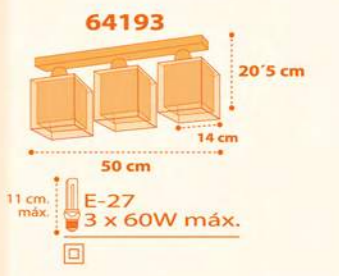

**80266**

E-27  
2 x 40W máx.

**80268**

E-27  
1 x 40W máx.

**10112**  
  
 11'5 cm  
 47'5 cm  
 E-27  
 1 x 60W máx.

**21111**  
  
 27 cm  
 ø 16 cm  
 6'5 cm máx.  
 E-14  
 1 x 40W máx.

**21112**  
  
 24 cm  
 ø 26'5 cm  
 E-27  
 1 x 60W máx.

**63112**  
  
 21 cm  
 24 x 24 cm  
 E-27  
 1 x 60W máx.

**63113**  
  
 20'5 cm  
 48 cm  
 12'5 cm  
 11 cm máx.  
 E-27  
 3 x 60W máx.

**63115**  
  
 13 cm  
 6 cm  
 E-14 1 x LED  
 0'3 máx.  
 Included

**90104**  
  
 E-14 LED 0'3W

**A**  
**63116**  
  
 44 cm  
 44 cm  
 7'5 cm

**B**  
  
 38 cm  
 38 cm

E-27  
 2 x 40W máx.

when arrive the night train

Brillan en la oscuridad!  
They shine in the dark!