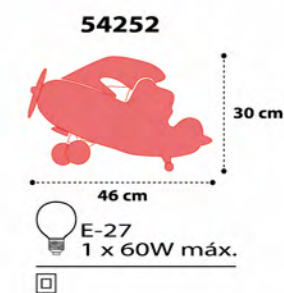

**63252**

E-27  
1 x 60W máx.

**63253**

11 cm. máx.  
E-27  
3 x 60W máx.

**63244**

E-27  
1 x 60W máx.

**90103**

E-14 LED 0.5W

**80266**

E-27  
2 x 40W máx.

**80268**

E-27  
1 x 40W máx.

**10112**  
  
 11'5 cm  
 47'5 cm  
 E-27  
 1 x 60W máx.

**21111**  
  
 27 cm  
 ø 16 cm  
 6'5 cm máx.  
 E-14  
 1 x 40W máx.

**21112**  
  
 24 cm  
 ø 26'5 cm  
 E-27  
 1 x 60W máx.

**63112**  
  
 21 cm  
 24 x 24 cm  
 E-27  
 1 x 60W máx.

**63113**  
  
 20'5 cm  
 48 cm  
 12'5 cm  
 11 cm máx.  
 E-27  
 3 x 60W máx.

**63115**  
  
 13 cm  
 6 cm  
 E-14 1 x LED  
 0'3 máx.  
 Included