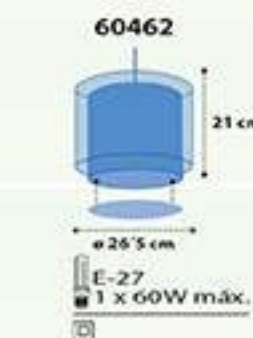

FOOTBALL LIVE