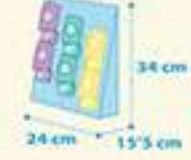

63226L

90104

E-14 LED 0.3W

63191L

63192L

63193L

E-14 1 x LED  
0.3 máx.  
Incluido

63196L