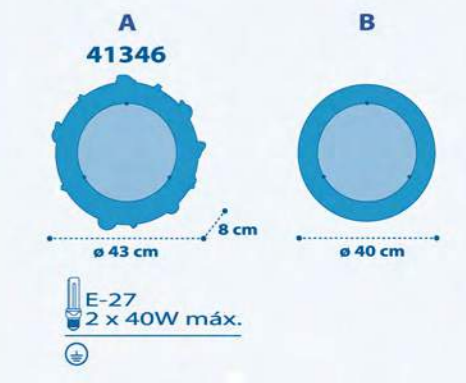

Brillan en la oscuridad!
They shine in the dark!