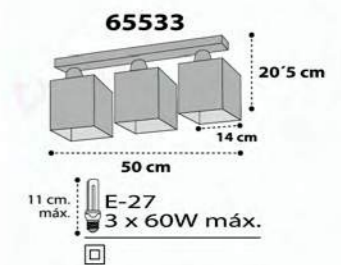

**80266**

E-27  
2 x 40W máx.

**80268**

E-27  
1 x 40W máx.

**10112**  
  
 11'5 cm  
 47'5 cm  
 E-27  
 1 x 60W máx.

**21111**  
  
 27 cm  
 ø 16 cm  
 6'5 cm máx.  
 E-14  
 1 x 40W máx.

**21112**  
  
 24 cm  
 ø 26'5 cm  
 E-27  
 1 x 60W máx.

**63112**  
  
 21 cm  
 24 x 24 cm  
 E-27  
 1 x 60W máx.

**63113**  
  
 20'5 cm  
 48 cm  
 12'5 cm  
 11 cm máx.  
 E-27  
 3 x 60W máx.

**63115**  
  
 13 cm  
 6 cm  
 E-14 1 x LED  
 0'3 máx.  
 Included

**90104**  
  
 E-14 LED 0'3W

**A**  
**63116**  
  
 44 cm  
 44 cm  
 7'5 cm

**B**  
  
 38 cm  
 38 cm

E-27  
 2 x 40W máx.

when arrive the night train

Brillan en la oscuridad!  
They shine in the dark!