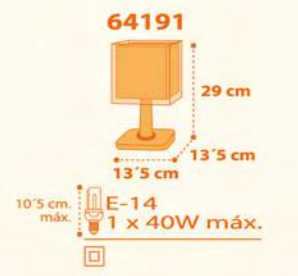

**63252**

E-27  
1 x 60W máx.

**63253**

11 cm. máx.  
E-27  
3 x 60W máx.

**63244**

E-27  
1 x 60W máx.

**90103**

E-14 LED 0.5W

**80266**

E-27  
2 x 40W máx.

**80268**

E-27  
1 x 40W máx.

**10112**  
  
 11'5 cm  
 47'5 cm  
 E-27  
 1 x 60W máx.

**21111**  
  
 27 cm  
 ø 16 cm  
 6'5 cm máx.  
 E-14  
 1 x 40W máx.

**21112**  
  
 24 cm  
 ø 26'5 cm  
 E-27  
 1 x 60W máx.

**63112**  
  
 21 cm  
 24 x 24 cm  
 E-27  
 1 x 60W máx.

**63113**  
  
 20'5 cm  
 48 cm  
 12'5 cm  
 11 cm máx.  
 E-27  
 3 x 60W máx.

**63115**  
  
 13 cm  
 6 cm  
 E-14 1 x LED  
 0'3 máx.  
 Included

**90104**  
  
 E-14 LED 0'3W

**A**  
**63116**  
  
 44 cm  
 44 cm  
 7'5 cm

**B**  
  
 38 cm  
 38 cm

E-27  
 2 x 40W máx.

when arrive the night train

Brillan en la oscuridad!  
They shine in the dark!