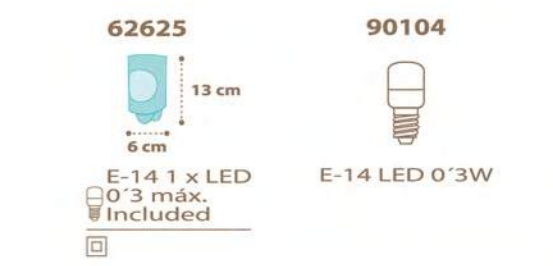

Brillan en la oscuridad!
They shine in the dark!