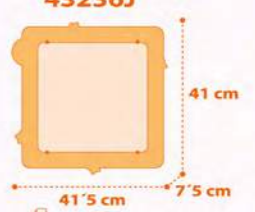

**80266**

E-27  
2 x 40W máx.

**80268**

E-27  
1 x 40W máx.

**10112**  
  
 11'5 cm  
 47'5 cm  
 E-27  
 1 x 60W máx.

**21111**  
  
 27 cm  
 ø 16 cm  
 6'5 cm máx.  
 E-14  
 1 x 40W máx.

**21112**  
  
 24 cm  
 ø 26'5 cm  
 E-27  
 1 x 60W máx.

**63233J**  
E-27  
3 x 60W máx.

**63235LJ**  
E-14 1 x LED  
0.3 máx.  
Included

**90104**  
E-14 LED 0.3W

**A**  
**43236J**  
E-27  
2 x 40W máx.

**B**  
38 cm  
38 cm

Brillan en la oscuridad!  
They shine in the dark!