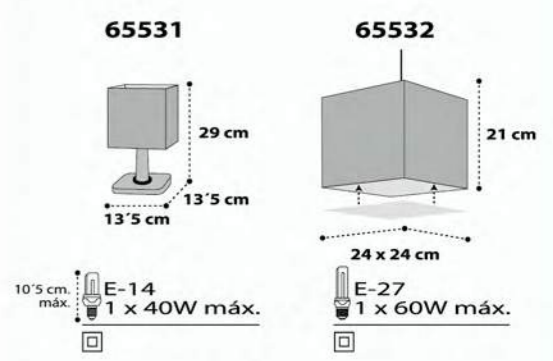

**80266**

E-27  
2 x 40W máx.

**80268**

E-27  
1 x 40W máx.

**10112**  
  
 11'5 cm  
 47'5 cm  
 E-27  
 1 x 60W máx.

**21111**  
  
 27 cm  
 ø 16 cm  
 6'5 cm máx.  
 E-14  
 1 x 40W máx.

**21112**  
  
 24 cm  
 ø 26'5 cm  
 E-27  
 1 x 60W máx.

**63112**  
  
 21 cm  
 24 x 24 cm  
 E-27  
 1 x 60W máx.

**63113**  
  
 20'5 cm  
 48 cm  
 12'5 cm  
 11 cm máx.  
 E-27  
 3 x 60W máx.

**63115**  
  
 13 cm  
 6 cm  
 E-14 1 x LED  
 0'3 máx.  
 Included

**90104**  
  
 E-14 LED 0'3W

**A**  
**63116**  
  
 44 cm  
 44 cm  
 7'5 cm

**B**  
  
 38 cm  
 38 cm

E-27  
 2 x 40W máx.

when arrive the night train

Brillan en la oscuridad!  
They shine in the dark!