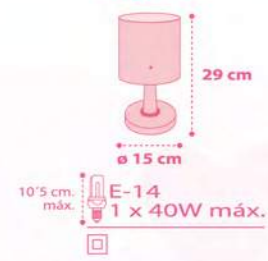

62011S

62012S

62013S

62015S

90104

65

66

62011T

62012T

62013T

62015T

90104