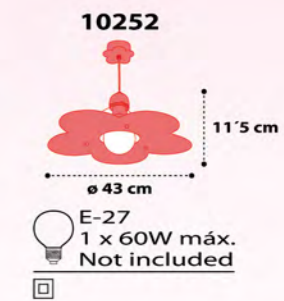

**63252**

E-27  
1 x 60W máx.

**63253**

11 cm. máx.  
E-27  
3 x 60W máx.

**63244**

E-27  
1 x 60W máx.

**90103**

E-14 LED 0.5W

**80266**

E-27  
2 x 40W máx.

**80268**

E-27  
1 x 40W máx.

**10112**  
  
 11'5 cm  
 47'5 cm  
 E-27  
 1 x 60W máx.

**21111**  
  
 27 cm  
 ø 16 cm  
 6'5 cm máx.  
 E-14  
 1 x 40W máx.

**21112**  
  
 24 cm  
 ø 26'5 cm  
 E-27  
 1 x 60W máx.

**63112**  
  
 21 cm  
 24 x 24 cm  
 E-27  
 1 x 60W máx.

**63113**  
  
 20'5 cm  
 48 cm  
 12'5 cm  
 11 cm máx.  
 E-27  
 3 x 60W máx.

**63115**  
  
 13 cm  
 6 cm  
 E-14 1 x LED  
 0'3 máx.  
 Included