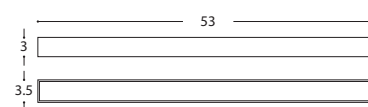

Fair n' Square

id_nr 09-8623050

- ⚡ Sand White
- ⚡ 230V/50Hz - 35W - 3500Lm
- ☀️ WarmWhite 3000K
- 💡 LED smd EDISON
- ⚙️ Natural Aluminium
- 💧 IP20

Corset - L

id_number : 09-8623022

- 🔪 Sand White
- ⚡ 240V/50Hz - 16W - 1440Lm
- ☀️ WarmWhite 3000K
- 💡 LED smd EDISON
- ⚙️ Natural Aluminium
- 💧 IP20

Corset - S

id_number : 09-8623021

- 🔪 Sand White
- ⚡ 240V/50Hz - 8W - 720Lm
- ☀️ WarmWhite 3000K
- 💡 LED smd EDISON
- ⚙️ Natural Aluminium
- 💧 IP20

Blade-S

id_nr 09-8623011

- ⚡ Sand White
- ⚡ 230V/50Hz - 6W - 540Lm
- ☀️ WarmWhite 3000K
- 💡 LED smd EDISON
- ⚙️ Natural Aluminium
- 💧 IP20