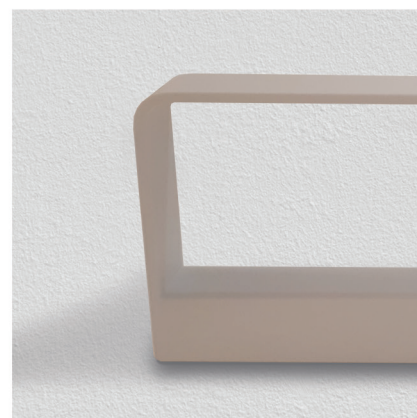

Fair n' Square

id_nr 09-8623050

- ⚡ Sand White
- ⚡ 230V/50Hz - 35W - 3500Lm
- ☀️ WarmWhite 3000K
- 💡 LED smd EDISON
- ⚙️ Natural Aluminium
- 💧 IP20

Corset - L

id_number : 09-8623022

- 🔪 Sand White
- ⚡ 240V/50Hz - 16W - 1440Lm
- ☀️ WarmWhite 3000K
- 💡 LED smd EDISON
- ⚙️ Natural Aluminium
- 💧 IP20

Corset - S

id_number : 09-8623021

- 🔪 Sand White
- ⚡ 240V/50Hz - 8W - 720Lm
- ☀️ WarmWhite 3000K
- 💡 LED smd EDISON
- ⚙️ Natural Aluminium
- 💧 IP20

Blade-S

id_nr 09-8623011

- ⚡ Sand White
- ⚡ 230V/50Hz - 6W - 540Lm
- ☀️ WarmWhite 3000K
- 💡 LED smd EDISON
- ⚙️ Natural Aluminium
- 💧 IP20