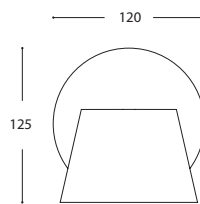

Albergo-1

id_nr 09-8623010

- ⚡ Sand White
- ⚡ 6W - 540Lm
- ☀ WarmWhite 3000K
- 💡 LED smd EDISON
- ⚙ Natural Aluminium
- 💧 IP20

ROTATING

Albergo-2

id_nr 09-8623020

- ⚡ Sand White
- ⚡ 6W - 540Lm
- ☀ WarmWhite 3000K
- 💡 LED smd EDISON
- ⚙ Natural Aluminium
- 💧 IP20

ROTATING