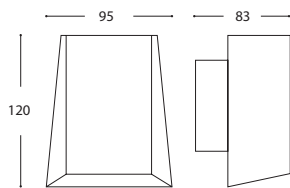

Albergo-1

id_nr 09-8623010

- ⚡ Sand White
- ⚡ 6W - 540Lm
- ☀ WarmWhite 3000K
- 💡 LED smd EDISON
- ⚙ Natural Aluminium
- 💧 IP20

ROTATING

Albergo-2

id_nr 09-8623020

- ⚡ Sand White
- ⚡ 6W - 540Lm
- ☀ WarmWhite 3000K
- 💡 LED smd EDISON
- ⚙ Natural Aluminium
- 💧 IP20

ROTATING