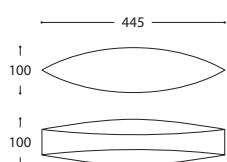

Fair n' Square

id_nr 09-8623050

- ⚡ Sand White
- ⚡ 230V/50Hz - 35W - 3500Lm
- ☀️ WarmWhite 3000K
- 💡 LED smd EDISON
- ⚙️ Natural Aluminium
- 💧 IP20

Corset - L

id_number : 09-8623022

- 🔪 Sand White
- ⚡ 240V/50Hz - 16W - 1440Lm
- ☀️ WarmWhite 3000K
- 💡 LED smd EDISON
- ⚙️ Natural Aluminium
- 💧 IP20

Corset - S

id_number : 09-8623021

- 🔪 Sand White
- ⚡ 240V/50Hz - 8W - 720Lm
- ☀️ WarmWhite 3000K
- 💡 LED smd EDISON
- ⚙️ Natural Aluminium
- 💧 IP20

Blade-S

id_nr 09-8623011

- ⚡ Sand White
- ⚡ 230V/50Hz - 6W - 540Lm
- ☀️ WarmWhite 3000K
- 💡 LED smd EDISON
- ⚙️ Natural Aluminium
- 💧 IP20