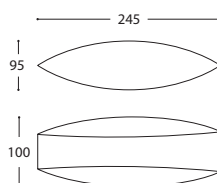

Fair n' Square

id_nr 09-8623050

- ⚡ Sand White
- ⚡ 230V/50Hz - 35W - 3500Lm
- ☀️ WarmWhite 3000K
- 💡 LED smd EDISON
- ⚙️ Natural Aluminium
- 💧 IP20

Corset - L

id_number : 09-8623022

- 🔪 Sand White
- ⚡ 240V/50Hz - 16W - 1440Lm
- ☀️ WarmWhite 3000K
- 💡 LED smd EDISON
- ⚙️ Natural Aluminium
- 💧 IP20

Corset - S

id_number : 09-8623021

- 🔪 Sand White
- ⚡ 240V/50Hz - 8W - 720Lm
- ☀️ WarmWhite 3000K
- 💡 LED smd EDISON
- ⚙️ Natural Aluminium
- 💧 IP20

Blade-S

id_nr 09-8623011

- ⚡ Sand White
- ⚡ 230V/50Hz - 6W - 540Lm
- ☀️ WarmWhite 3000K
- 💡 LED smd EDISON
- ⚙️ Natural Aluminium
- 💧 IP20