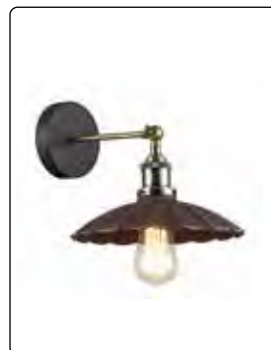

I-GREASE-AP