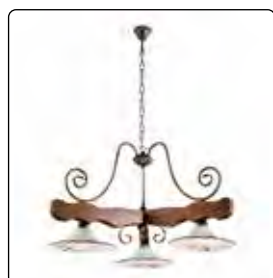

SO.2019/2-AV SO.680D30