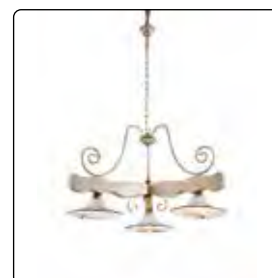

BIL.2009/3RUGG SO.611D30L