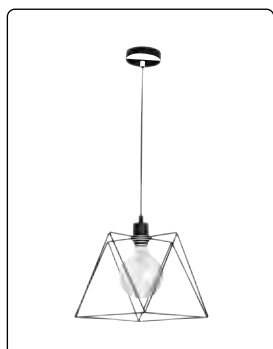

I-SANTANA-M-S1

8031440312899

Φωτιστικό κρεμαστό από μέταλλο.
Χρώμα μαύρο ματ.

→200 ↗200 ↑1200 (mm)
max 1 X 60W E27
IP20

ΣΧΕΤΙΚΑ ΠΡΟΪΟΝΤΑ