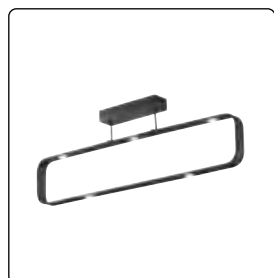

LED-MOKA-AP

8031414863501

Φωτιστικό τοίχου από αλουμίνιο.
Χρώμα μόκα.

→30 ↑240 ↗162 (mm)
LED 5W - 350Lmn - 4000K
IP20

ΣΧΕΤΙΚΑ ΠΡΟΪΟΝΤΑ