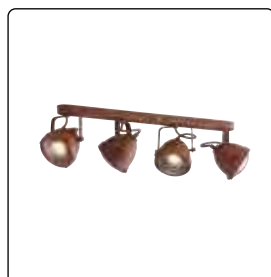

I-CUBA-PL3

8031414869299

Φωτιστικό οροφής από μέταλλο. Χρώμα γκρι πέτρας.
Καπέλα από μέταλλο. Χρώμα γκρι πέτρας
με εσωτερική επιφάνεια σε χρώμα λευκό.

→405 ↑150 (mm)
max 3 X 25W E14
IP20

ΣΧΕΤΙΚΑ ΠΡΟΪΟΝΤΑ