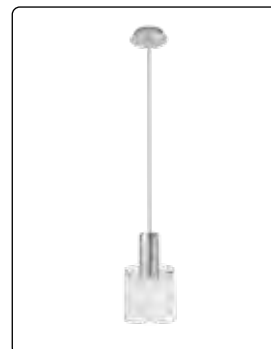

66240R

Φωτιστικό κρεμαστό από μέταλλο.
Χρώμα χρυσό ματ.

Ø560 1300 - 1500 (mm)
max 3 X 60W E27
IP20

ΣΧΕΤΙΚΑ ΠΡΟΪΟΝΤΑ