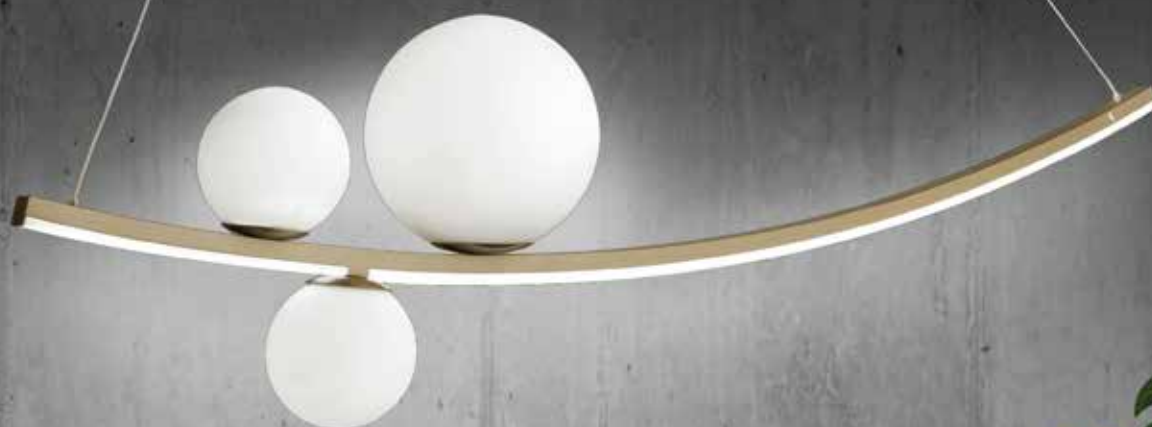

## SO.ALTALENA/ORO

Φωτιστικό κρεμαστό από μέταλλο. Χρώμα χρυσό ματ.  
Καπέλα από γυαλί. Χρώμα λευκό ματ.

Ø1200 ↑1500 (mm)  
LED 48W - 4800Lmn - 3000K  
Dimmable  
IP20