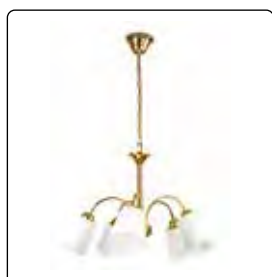

ΣΧΕΤΙΚΑ ΠΡΟΪΟΝΤΑ