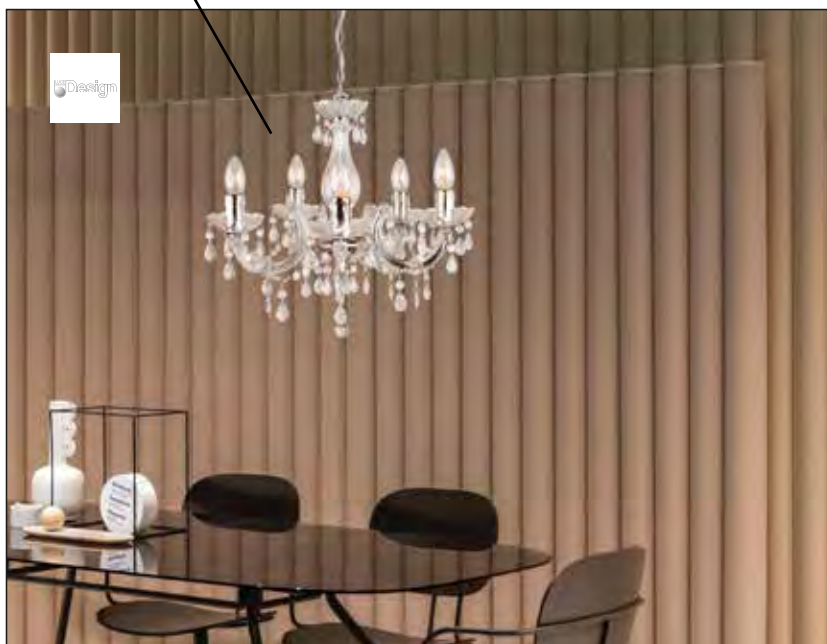

ΚΑΤΑΛΟΓΟΣ

Η καινοτομία που κάνει τον συγκεκριμένο κατάλογο ξεχωριστό, πέρα από το multi-brand προφίλ του, βασίζεται στην πρόκληση του συνδυασμού τόσων διαφορετικών στυλ φωτισμού. Γραμμικό led, κλασικό ύφος, μοντέρνος τόνος, vintage ρυθμός, σποτ, bedside, πορτατίφ και ορθοστάτες, γύψος, τεχνικός φωτισμός, φωτισμός νεανικού χαρακτήρα, εξωτερικός φωτισμός αλλά και υψηλής ποιότητας ανεμιστήρες συνθέτουν ένα πολύχρωμο μωσαϊκό χρίζοντας τον κατάλογο αυτό οδηγό και σύμβουλο φωτισμού για κάθε περίπτωση.

Κεντρική φωτογραφία

Εδώ βρίσκεται το βασικό προϊόν της σελίδας το οποίο απεικονίζεται στο χώρο.

Ετοιμοπαράδοτο stock από αυτόν τον κωδικό θα βρίσκεται στις αποθήκες μας στην Ελλάδα.

Περιγραφή προϊόντος

Εδώ αναφέρεται το όνομα, ο κωδικός και οι λεπτομέρειες του βασικού προϊόντος.

I-HOUSTON-S5 TR

8031440356121

Φωτιστικό κρεμαστό από ακρυλικό υλικό.
Χρώμα διάφανο.

Ø440 11200 (mm)
max 5 X 40W E14
IP20

Ανάλυση προϊόντος

Εδώ αναφέρονται οι διαστάσεις και τα τεχνικά χαρακτηριστικά του βασικού προϊόντος.

Σχετικά προϊόντα

Εδώ εμφανίζονται κωδικοί που σχετίζονται με το βασικό προϊόν.

Τα προϊόντα αυτά έρχονται στις αποθήκες μας στην Ελλάδα κατόπιν παραγγελίας.

ΣΧΕΤΙΚΑ ΠΡΟΪΟΝΤΑ

I-HOUSTON-S5 COL

I-HOUSTON-S5 RAM

I-HOUSTON-AP TR

I-HOUSTON-AP COL

I-HOUSTON-AP RAM

I-HOUSTON-L TR

I-HOUSTON-L COL

I-HOUSTON-L RAM

I-ESTEFAN-S5 BCO

I-ESTEFAN-S5 ROS