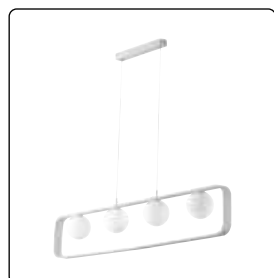

LED-MOKA-S9