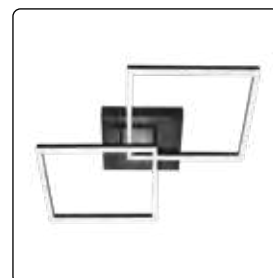

BARD

3394-22-225

Φωτιστικό οροφής από μέταλλο.
Χρώμα χρυσό ματ.

→450 ↗270 ↑100 (mm)
LED 39W - 3510Lmn - 3000K
Dimmable
IP20

ΣΧΕΤΙΚΑ ΠΡΟΪΟΝΤΑ