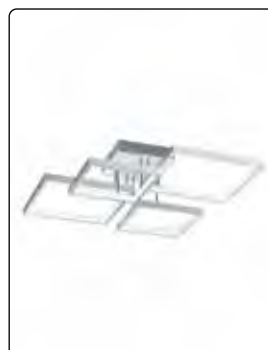

TUCSON

372610331

Φωτιστικό κρεμαστό από μέταλλο.
Χρώμα λευκό ματ.

→700 ↗300 ↑1500 (mm)
LED SMD 26W - 2200Lmn - 3000K
IP20

ΣΧΕΤΙΚΑ ΠΡΟΪΟΝΤΑ