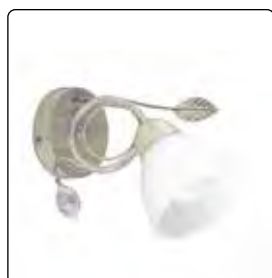

TRADITIO

110700328

Φωτιστικό κρεμαστό από μέταλλο. Χρώμα καφέ σκουριάς αντικέ.
Καπέλο από γυαλί. Χρώμα αλάβαστρο λευκό.

Ø700 ↑1500 (mm)
max 3 X 40W E14
IP20

ΣΧΕΤΙΚΑ ΠΡΟΪΟΝΤΑ

110700361

110700528

110700561

600700328

600700361

200700128

200700161

500700128

500700161

110300428