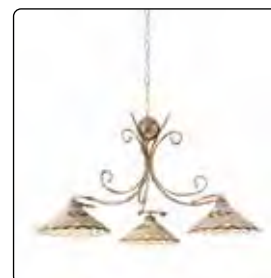

SO.2019/3-BRO SO.680D30

Φωτιστικό κρεμαστό από μέταλλο. Χρώμα σκούρο μπρονζέ.
Καπέλο από πορσελάνη. Χρώμα λευκό.

Ø800 ↑1550 - 1200 (mm)
max 3 X 60W - 2400Lmn - 3000K
IP20

ΣΧΕΤΙΚΑ ΠΡΟΪΟΝΤΑ