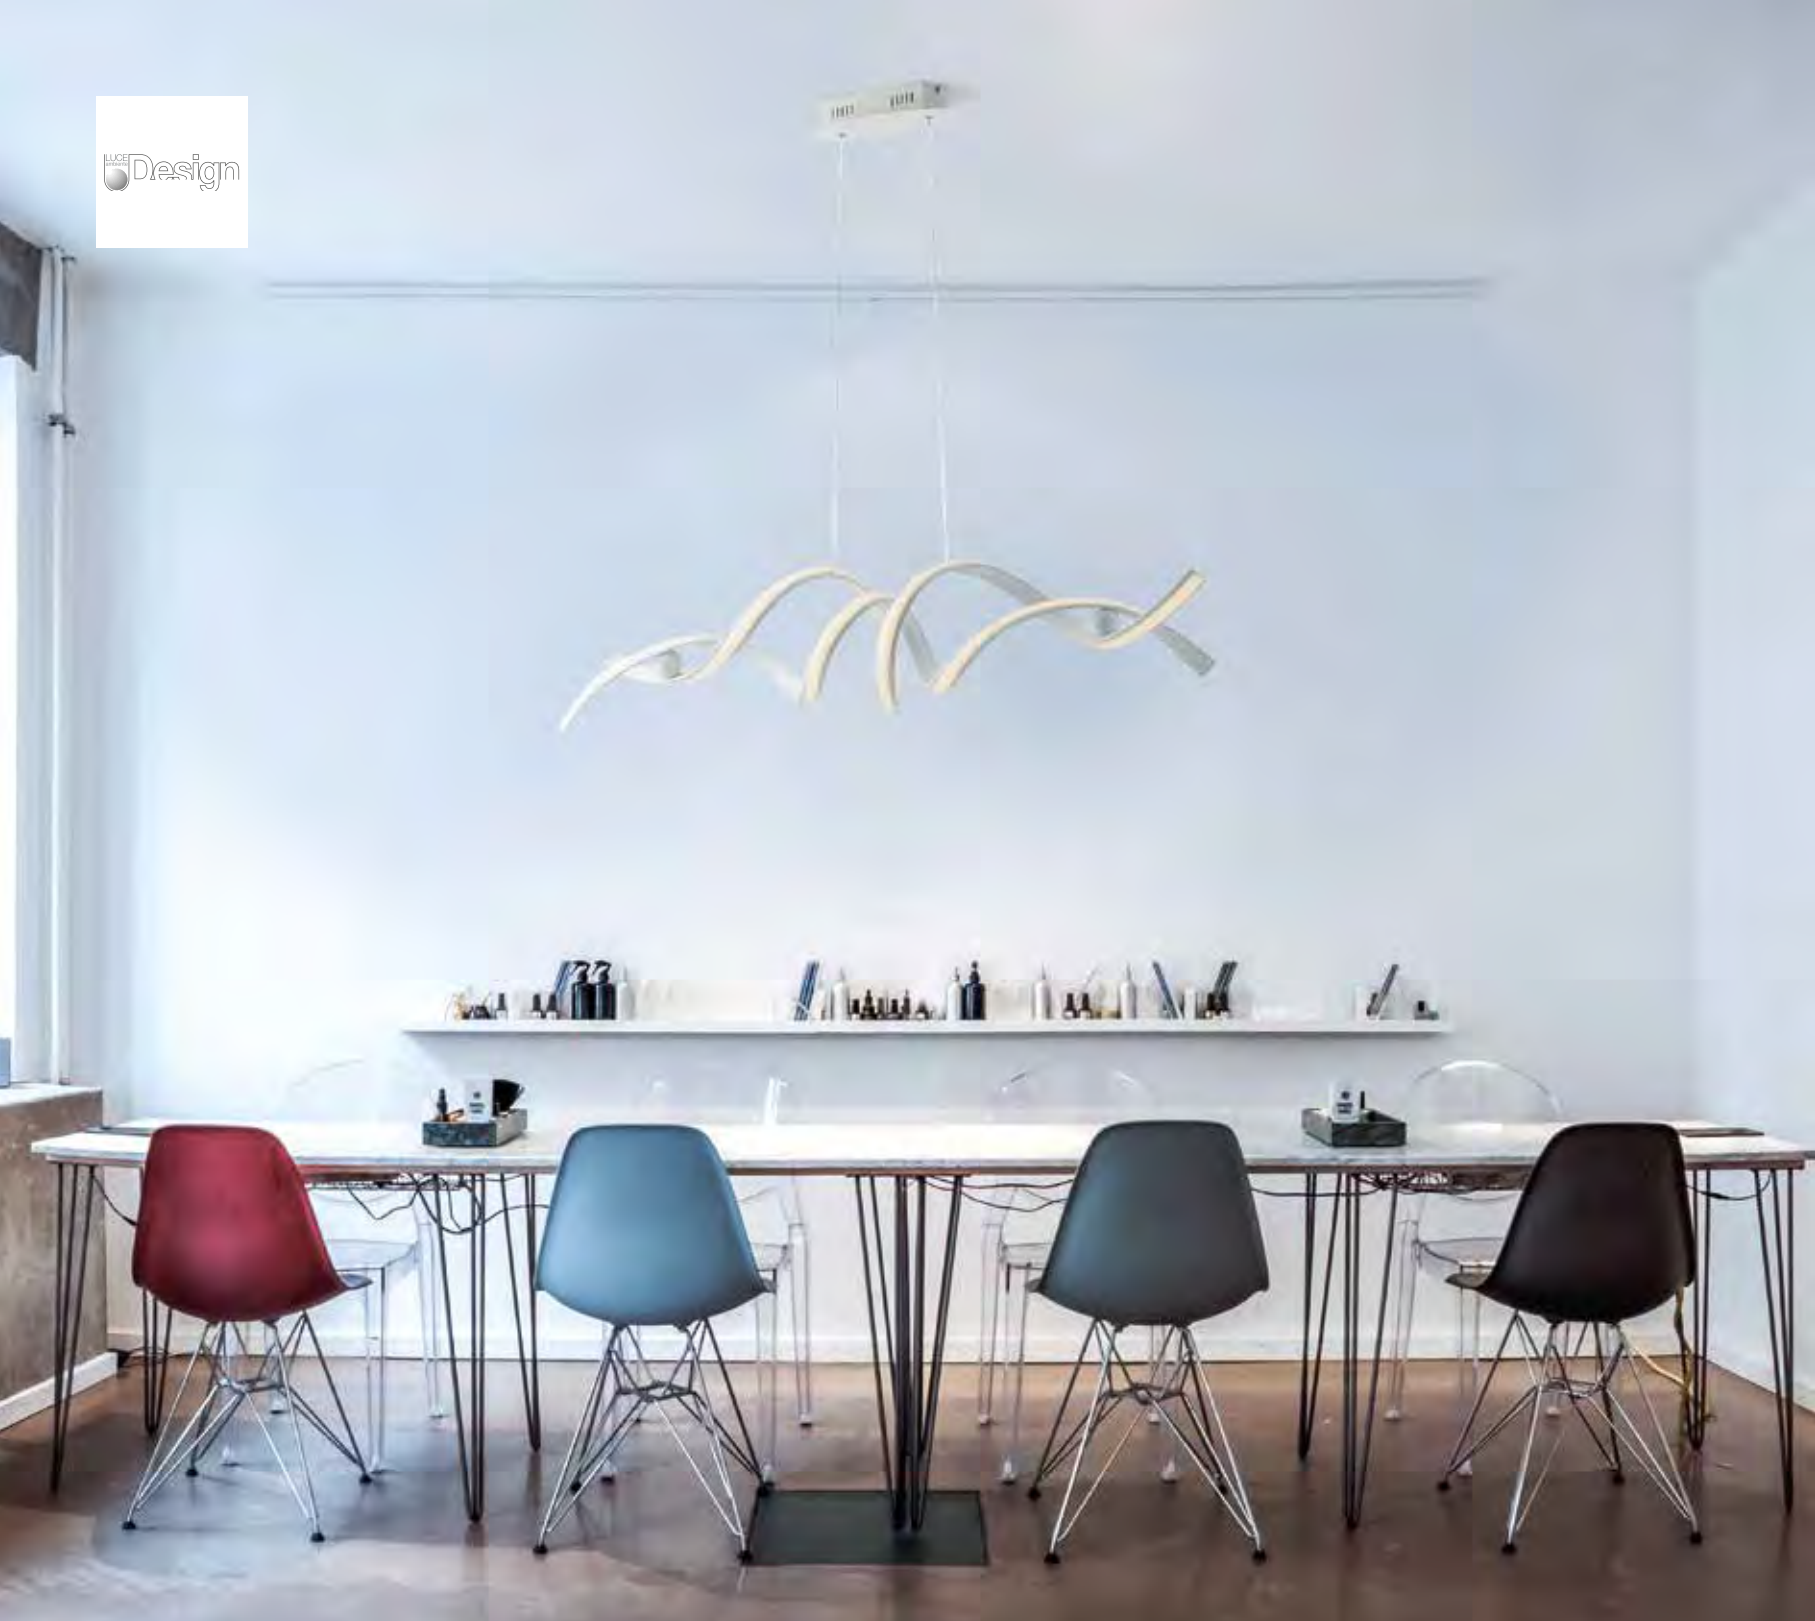

## LED-MYSTRAL-S

**8031414868674**

Φωτιστικό κρεμαστό από αλουμίνιο. Χρώμα λευκό ματ.  
Διαχύτης από σιλικόνη. Χρώμα λευκό.

→1150 ↑250-1200 (mm)  
LED 40W - 2400Lmn - 4000K  
IP20