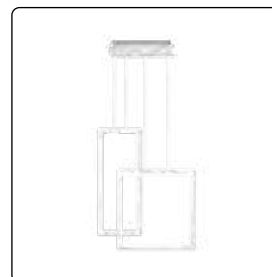

6593BLC

Φωτιστικό κρεμαστό από αλουμίνιο.
Χρώμα λευκό ματ.

→960 ↗480 ↑1500 (mm)
LED 64W - 4800Lmn - 3000K
IP20

ΣΧΕΤΙΚΑ ΠΡΟΪΟΝΤΑ