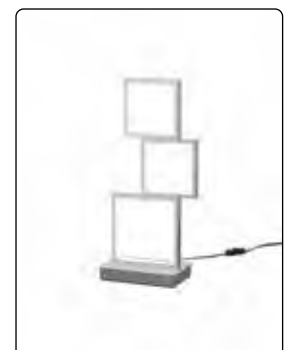

TUCSON

372610331

Φωτιστικό κρεμαστό από μέταλλο.
Χρώμα λευκό ματ.

→700 ↗300 ↑1500 (mm)
LED SMD 26W - 2200Lmn - 3000K
IP20

ΣΧΕΤΙΚΑ ΠΡΟΪΟΝΤΑ