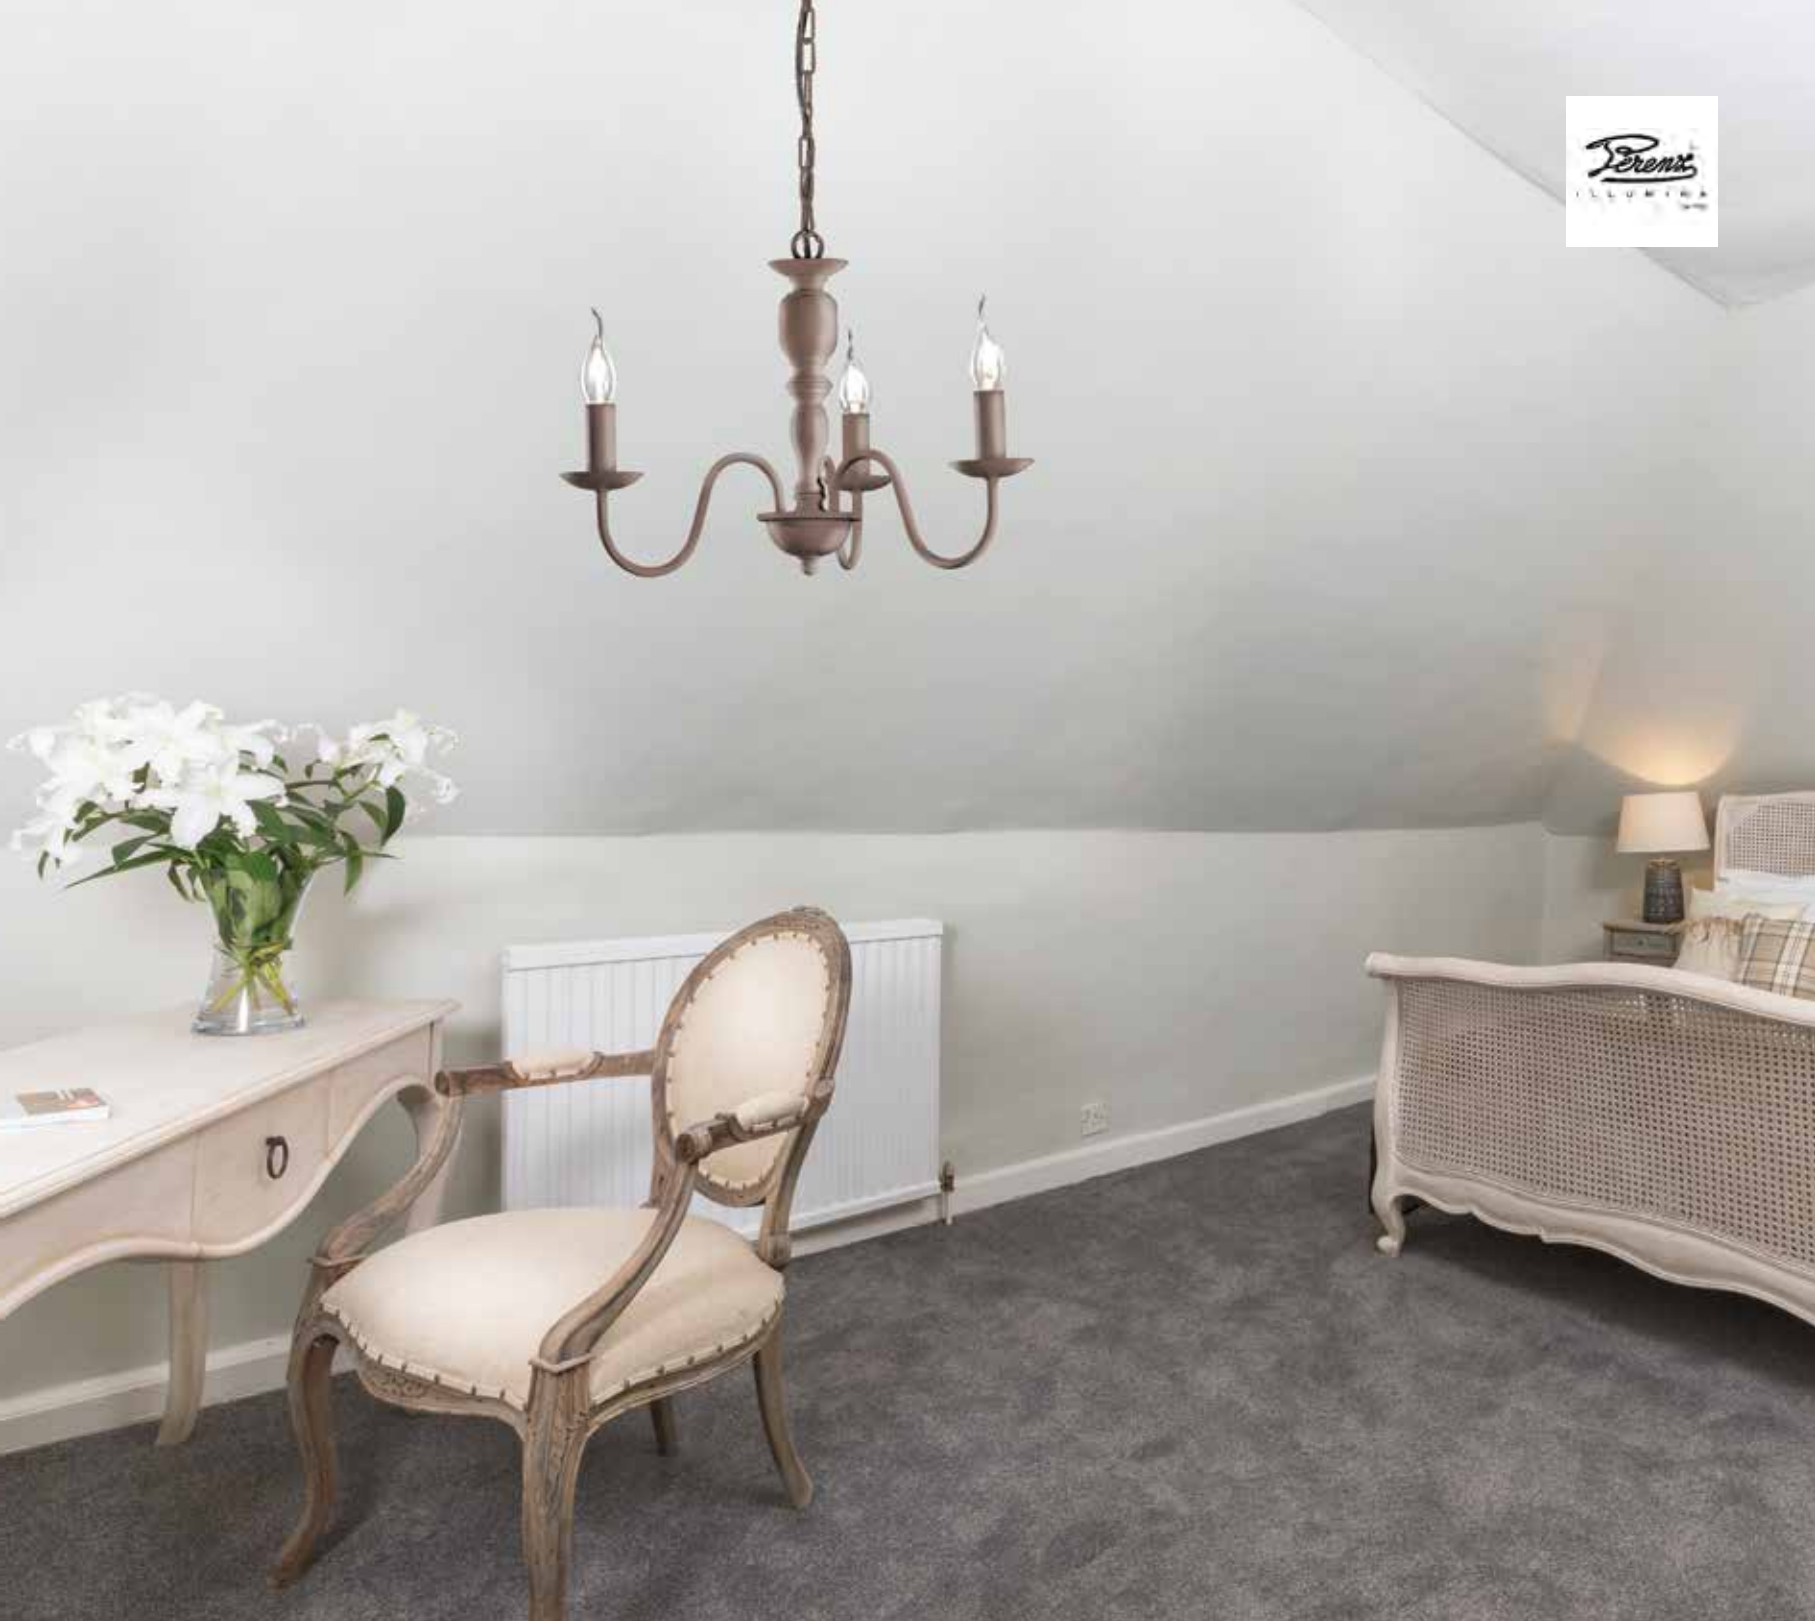

91PAR6262B

91PAR6262S

6262TO

6266B

6266TO

6264TO

Φωτιστικό κρεμαστό από μέταλλο.
Χρώμα απαλό γκρι-καφέ ματ.

Ø470 1320 - 1500 (mm)
max 3 X 40W E14
IP20

ΣΧΕΤΙΚΑ ΠΡΟΪΟΝΤΑ