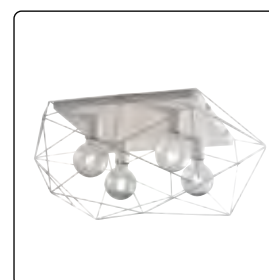

I-ABRAXAS-S1 ORO

8031414871629

Φωτιστικό κρεμαστό από μέταλλο. Χρώμα μαύρο ματ.
Καπέλο από μέταλλο. Χρώμα χρυσό ματ.

→405 ↗295 ↑325-1500 (mm)
max 1 X 60W E27
IP20

ΣΧΕΤΙΚΑ ΠΡΟΪΟΝΤΑ