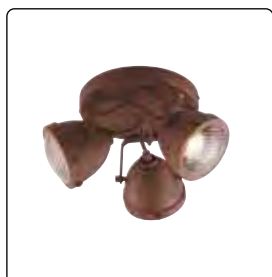

I-CUBA-PL3

8031414869299

Φωτιστικό οροφής από μέταλλο. Χρώμα γκρι πέτρας.
Καπέλα από μέταλλο. Χρώμα γκρι πέτρας
με εσωτερική επιφάνεια σε χρώμα λευκό.

→405 ↑150 (mm)
max 3 X 25W E14
IP20

ΣΧΕΤΙΚΑ ΠΡΟΪΟΝΤΑ