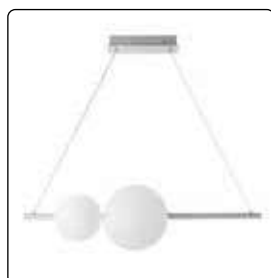

SO.ALTALENA/ORO

Φωτιστικό κρεμαστό από μέταλλο. Χρώμα χρυσό ματ.
Καπέλα από γυαλί. Χρώμα λευκό ματ.

Ø1200 ↑1500 (mm)
LED 48W - 4800Lmn - 3000K
Dimmable
IP20

ΣΧΕΤΙΚΑ ΠΡΟΪΟΝΤΑ