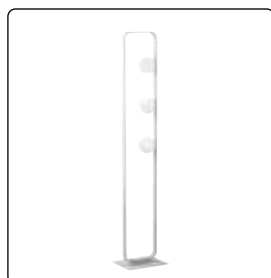

LED-MOKA-PT