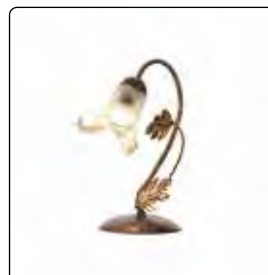

PL.2490/3R

Φωτιστικό οροφής από μέταλλο. Χρώμα σκουριά.
Καπέλα από φουσητό γυαλί. Χρώμα λευκό μελί.

Ø600 ↑220 (mm)
max 3 X 40W E14
IP20

ΣΧΕΤΙΚΑ ΠΡΟΪΟΝΤΑ

PL.2490/5