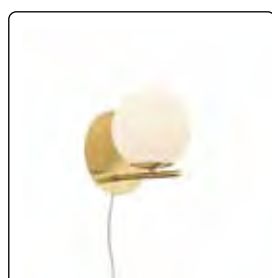

PURE

302000308

Φωτιστικό κρεμαστό από μέταλλο. Χρώμα χρυσό ματ.
Καπέλο από γυαλί. Χρώμα λευκό ματ.

Ø400 ↑1500 (mm)
max 3 X 28W E14
IP20

ΣΧΕΤΙΚΑ ΠΡΟΪΟΝΤΑ

302000342

202000108

202000142

402000108

402000142

502000108

502000142

403400317

403400354

305600106