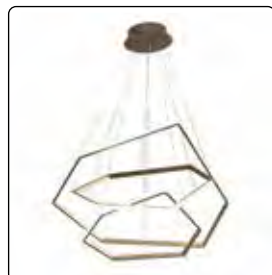

SO.STARDUST/2-ORO

Φωτιστικό κρεμαστό από μέταλλο.
Χρώμα χρυσό ματ.

Ø700 ↑1000 (mm)
LED 50W - 5000Lmn - 3000K
IP20

ΣΧΕΤΙΚΑ ΠΡΟΪΟΝΤΑ