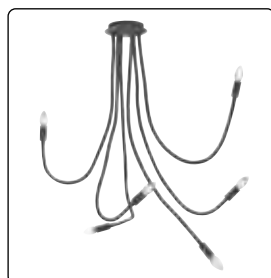

I-LOVER-6-MULT

8031440355773

Φωτιστικό οροφής από μέταλλο. Χρώμα λευκό ματ.
Μπράτσα από σιλικόνη. Χρώματα διά φορα.

Ø1200 ↑1500 (mm)
max 6 X 40W E14
IP20

ΣΧΕΤΙΚΑ ΠΡΟΪΟΝΤΑ