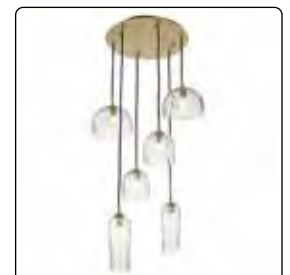

SO.ORELLE/TRASP