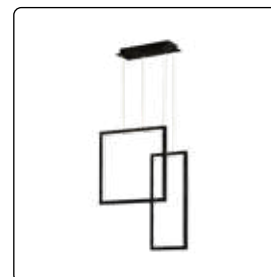

6593BLC

Φωτιστικό κρεμαστό από αλουμίνιο.
Χρώμα λευκό ματ.

→960 ↗480 ↑1500 (mm)
LED 64W - 4800Lmn - 3000K
IP20

ΣΧΕΤΙΚΑ ΠΡΟΪΟΝΤΑ