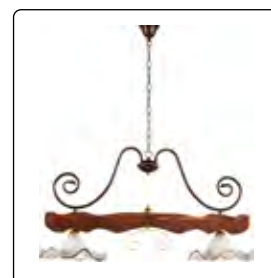

BIL.2009/3A SO.611D300P