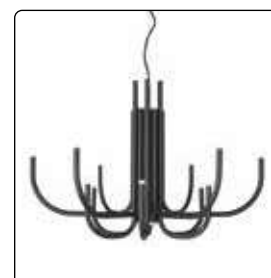

SO.GIZAH/ORO