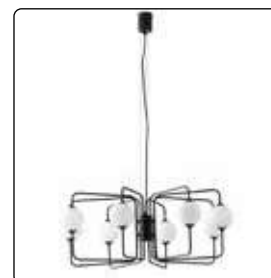

I-AXON-S5

8031414863174

Φωτιστικό κρεμαστό από μέταλλο.
Χρώμα μαύρο με λεπτομέρειες σε χρυσό.

Ø600 ↑340-1430 (mm)
max 5 X 60W E27
IP20

ΣΧΕΤΙΚΑ ΠΡΟΪΟΝΤΑ