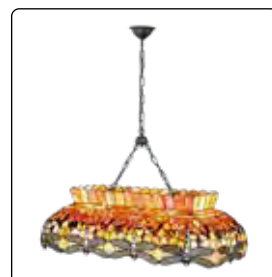

T616S

Φωτιστικό κρεμαστό από γυαλί βιτρώ.
Χρωματισμένο στο χέρι.
Ανάρτηση από μέταλλο με αλυσίδα.

Ø400 1210 - 1000 (mm)
max 1 X 100W E27
IP20

ΣΧΕΤΙΚΑ ΠΡΟΪΟΝΤΑ

T998S