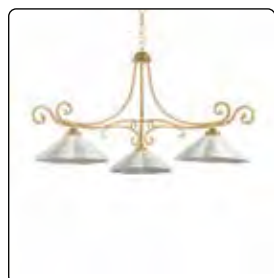

I-ELY/PL5

ΣΧΕΤΙΚΑ ΠΡΟΪΟΝΤΑ