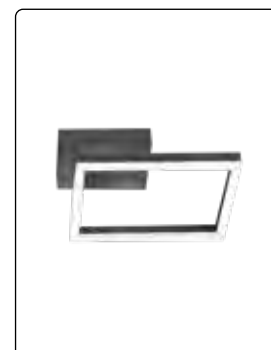

3394-21-282