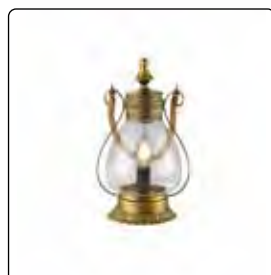

JASMIN

303700162

Φωτιστικό κρεμαστό από μέταλλο.
Χρώμα αντικέ χάλκινο.

Ø190 ↑1500 (mm)
max 1 X 40W E14
IP20

ΣΧΕΤΙΚΑ ΠΡΟΪΟΝΤΑ

303700161

303700104

503700162

503700161

503700104

503500162

503500161

503500104

302700102

502700102