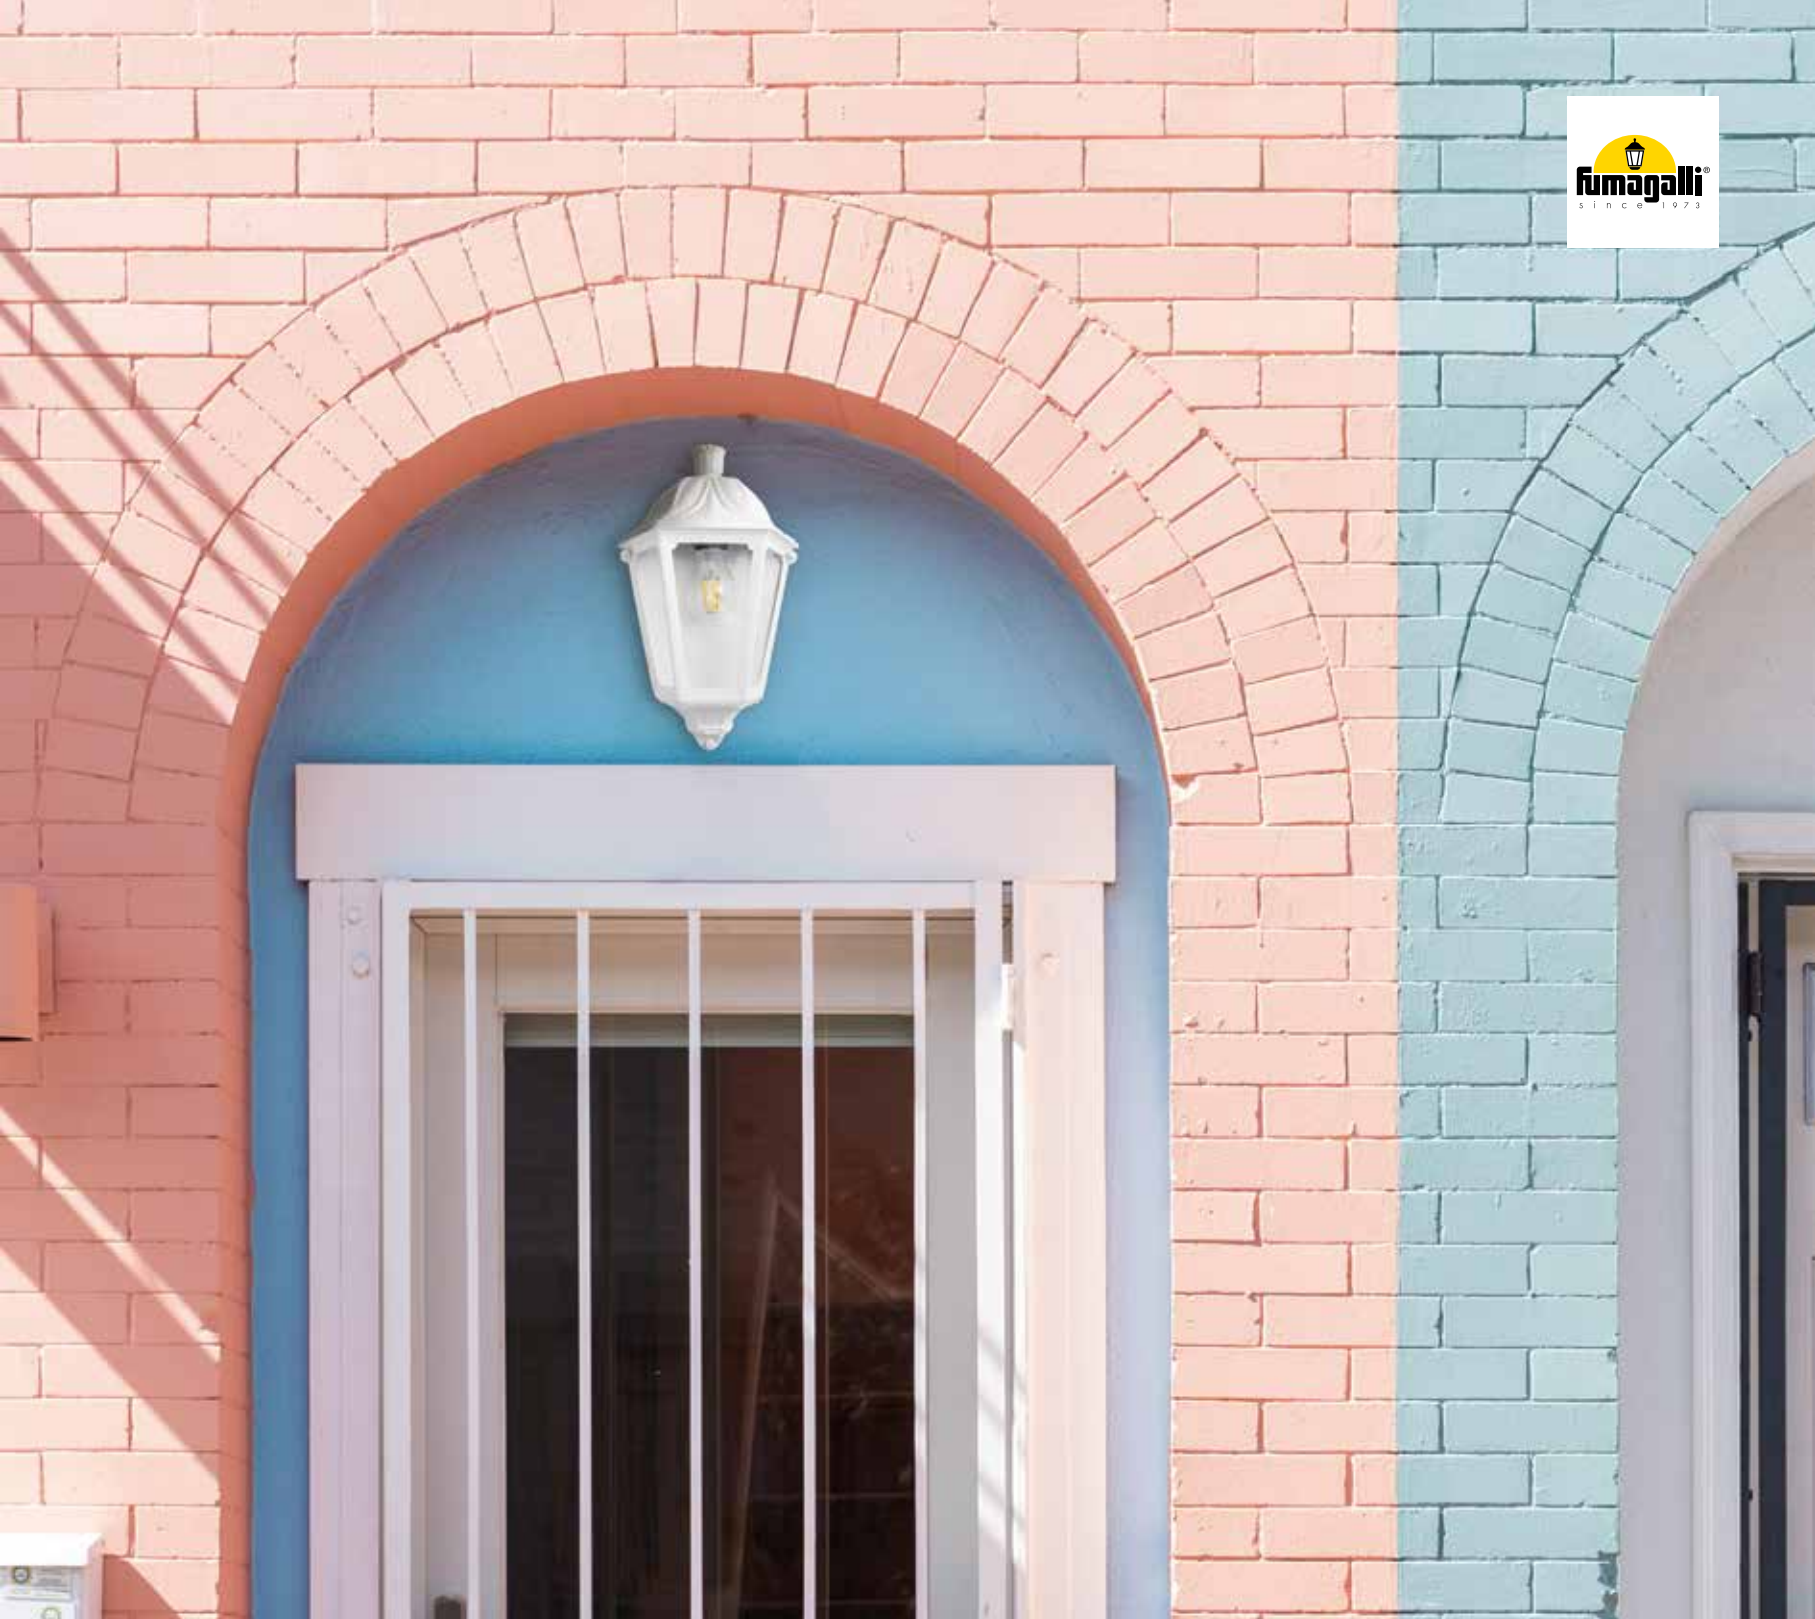

## ΣΧΕΤΙΚΑ ΠΡΟΪΟΝΤΑ

DARIA BLACK

SAURO 1100 E27 GREY

SAURO 800 E27 WHITE

SAURO 500 E27 BLACK

MIRELLA E27 GREY