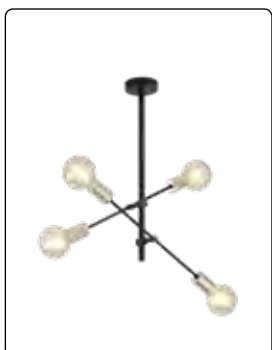

ΣΧΕΤΙΚΑ ΠΡΟΪΟΝΤΑ