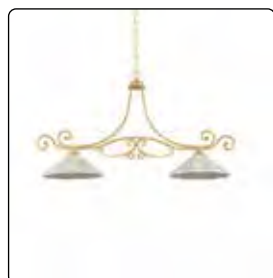

SO.2019/3-BRO SO.680D30

Φωτιστικό κρεμαστό από μέταλλο. Χρώμα σκούρο μπρονζέ.
Καπέλο από πορσελάνη. Χρώμα λευκό.

Ø800 ↑1550 - 1200 (mm)
max 3 X 60W - 2400Lmn - 3000K
IP20

ΣΧΕΤΙΚΑ ΠΡΟΪΟΝΤΑ