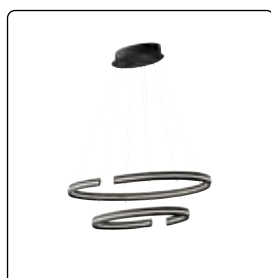

LED-INFINITY-PL60