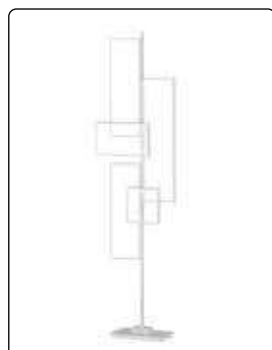

TUCSON

372610331

Φωτιστικό κρεμαστό από μέταλλο.
Χρώμα λευκό ματ.

→700 ↗300 ↑1500 (mm)
LED SMD 26W - 2200Lmn - 3000K
IP20

ΣΧΕΤΙΚΑ ΠΡΟΪΟΝΤΑ