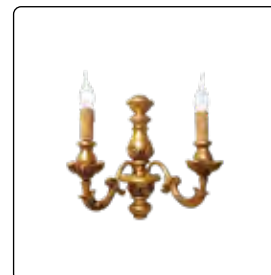

LP.AGATA/3AO