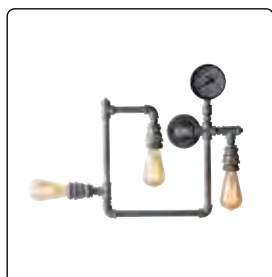

ΣΧΕΤΙΚΑ ΠΡΟΪΟΝΤΑ