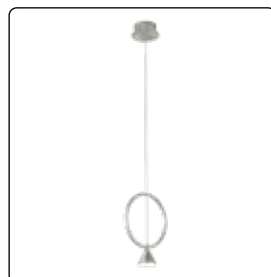

3388-40-225