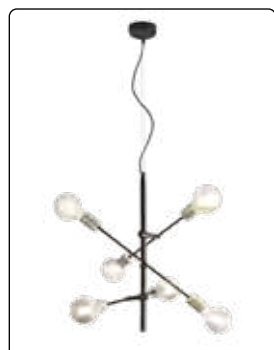

6602N

Φωτιστικό κρεμαστό από μέταλλο.
Χρώμα μαύρο ματ με λεπτομέρειες
σε βουρτσισμένο χρυσό.

Ø420 ↑1500 (mm)
max 4 X 40W E27
IP20

ΣΧΕΤΙΚΑ ΠΡΟΪΟΝΤΑ