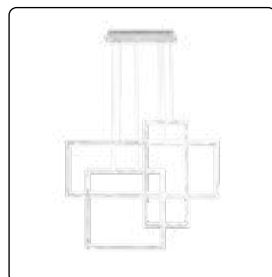

6593BLC

Φωτιστικό κρεμαστό από αλουμίνιο.
Χρώμα λευκό ματ.

→960 ↗480 ↑1500 (mm)
LED 64W - 4800Lmn - 3000K
IP20

ΣΧΕΤΙΚΑ ΠΡΟΪΟΝΤΑ