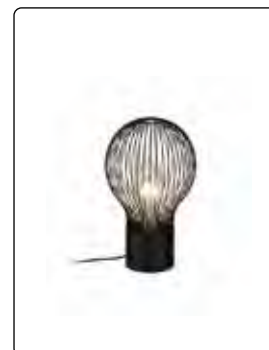

KILIAN

R30499107

Φωτιστικό κρεμαστό από μέταλλο. Χρώμα χρώμιο.
Καπέλο από γυαλί. Χρώμα λευκό.

Ø350 ↑1500 (mm)
max 1 X 42W E27
IP20

ΣΧΕΤΙΚΑ ΠΡΟΪΟΝΤΑ