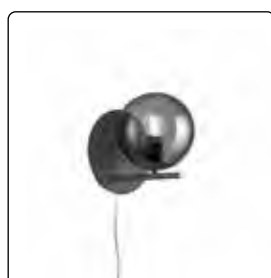

PURE

302000308

Φωτιστικό κρεμαστό από μέταλλο. Χρώμα χρυσό ματ.
Καπέλο από γυαλί. Χρώμα λευκό ματ.

Ø400 ↑1500 (mm)
max 3 X 28W E14
IP20

ΣΧΕΤΙΚΑ ΠΡΟΪΟΝΤΑ

302000342

202000108

202000142

402000108

402000142

502000108

502000142

403400317

403400354

305600106