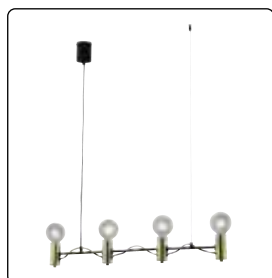

I-AXON-S5

8031414863174

Φωτιστικό κρεμαστό από μέταλλο.
Χρώμα μαύρο με λεπτομέρειες σε χρυσό.

Ø600 ↑340-1430 (mm)
max 5 X 60W E27
IP20

ΣΧΕΤΙΚΑ ΠΡΟΪΟΝΤΑ