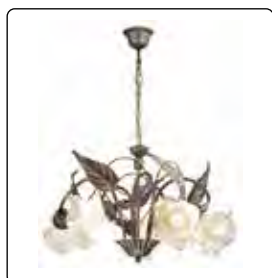

ΣΧΕΤΙΚΑ ΠΡΟΪΟΝΤΑ