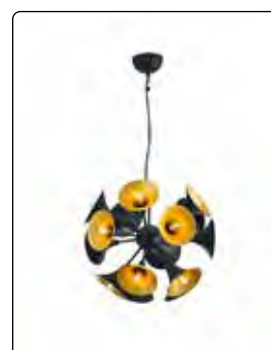

CANDELA

102000405

Φωτιστικό κρεμαστό από αλουμίνιο.
Χρώμα βουρτσισμένο νίκελ ματ.

Ø560 ↑1500 (mm)
max 4 X 40W E14
IP20

ΣΧΕΤΙΚΑ ΠΡΟΪΟΝΤΑ

102000403

309900632

303201531

303201532

118800632