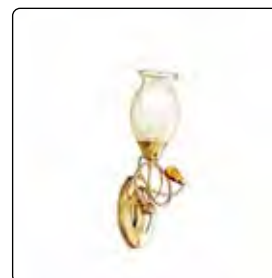

I-ELY/3 ORO

8031436051238

Φωτιστικό οροφής από μέταλλο. Χρώμα χρυσό.
Καπέλα από γυαλί. Χρώμα μελί με λευκό.
Λεπτομέρειες από κρύσταλλα K9.

Ø500 ↑900 (mm)
max 3 X 40W E14
IP20

ΣΧΕΤΙΚΑ ΠΡΟΪΟΝΤΑ

I-ELY/PL3