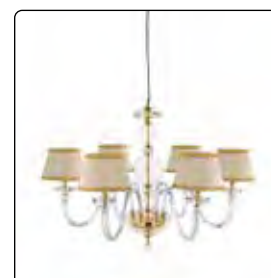

AP.LEIRA/2