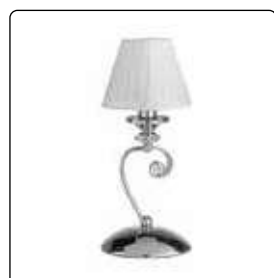

AP.CASTRO/2