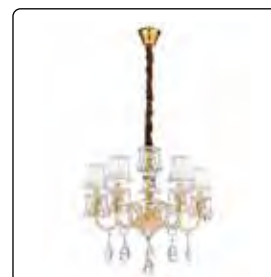

I-AURORA-6 TR

8031440360012

Φωτιστικό κρεμαστό από φυσικό γυαλί. Χρώμα διάφανο.
Καπέλα από γυαλί. Χρώμα διάφανο.
Λεπτομέρειες σε χρώμιο.

Ø680 ↑480-1200 (mm)
max 6 X 40W E14
IP20

ΣΧΕΤΙΚΑ ΠΡΟΪΟΝΤΑ