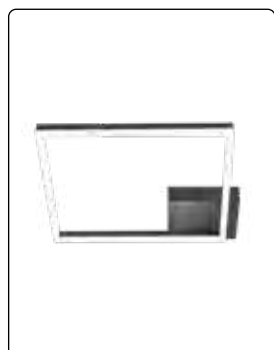

3394-61-282