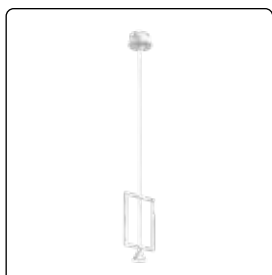

3390-40-102