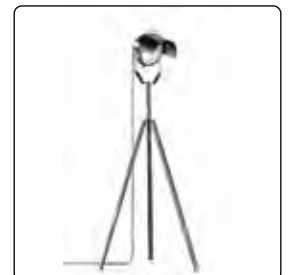

GOTHAM

307000688

Φωτιστικό κρεμαστό από μέταλλο.
Χρώμα αντικέ γκρι.

→1030 ↗463 →1500 (mm)
max 6 X 60W E27
IP20

ΣΧΕΤΙΚΑ ΠΡΟΪΟΝΤΑ

307000188

207000188

407000188

507000188

404200188

305300178

305300124

305300278

305300224

205300178