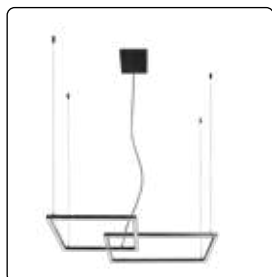

ΣΧΕΤΙΚΑ ΠΡΟΪΟΝΤΑ