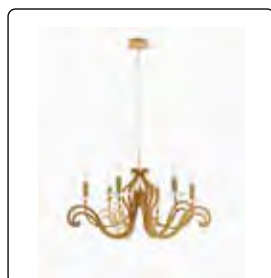

I-ARMSTRONG/10 NER