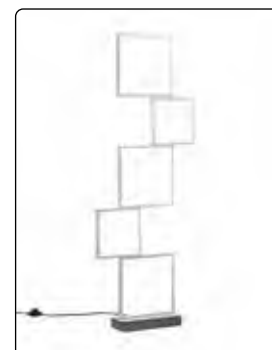

TUCSON

372610331

Φωτιστικό κρεμαστό από μέταλλο.
Χρώμα λευκό ματ.

→700 ↗300 ↑1500 (mm)
LED SMD 26W - 2200Lmn - 3000K
IP20

ΣΧΕΤΙΚΑ ΠΡΟΪΟΝΤΑ